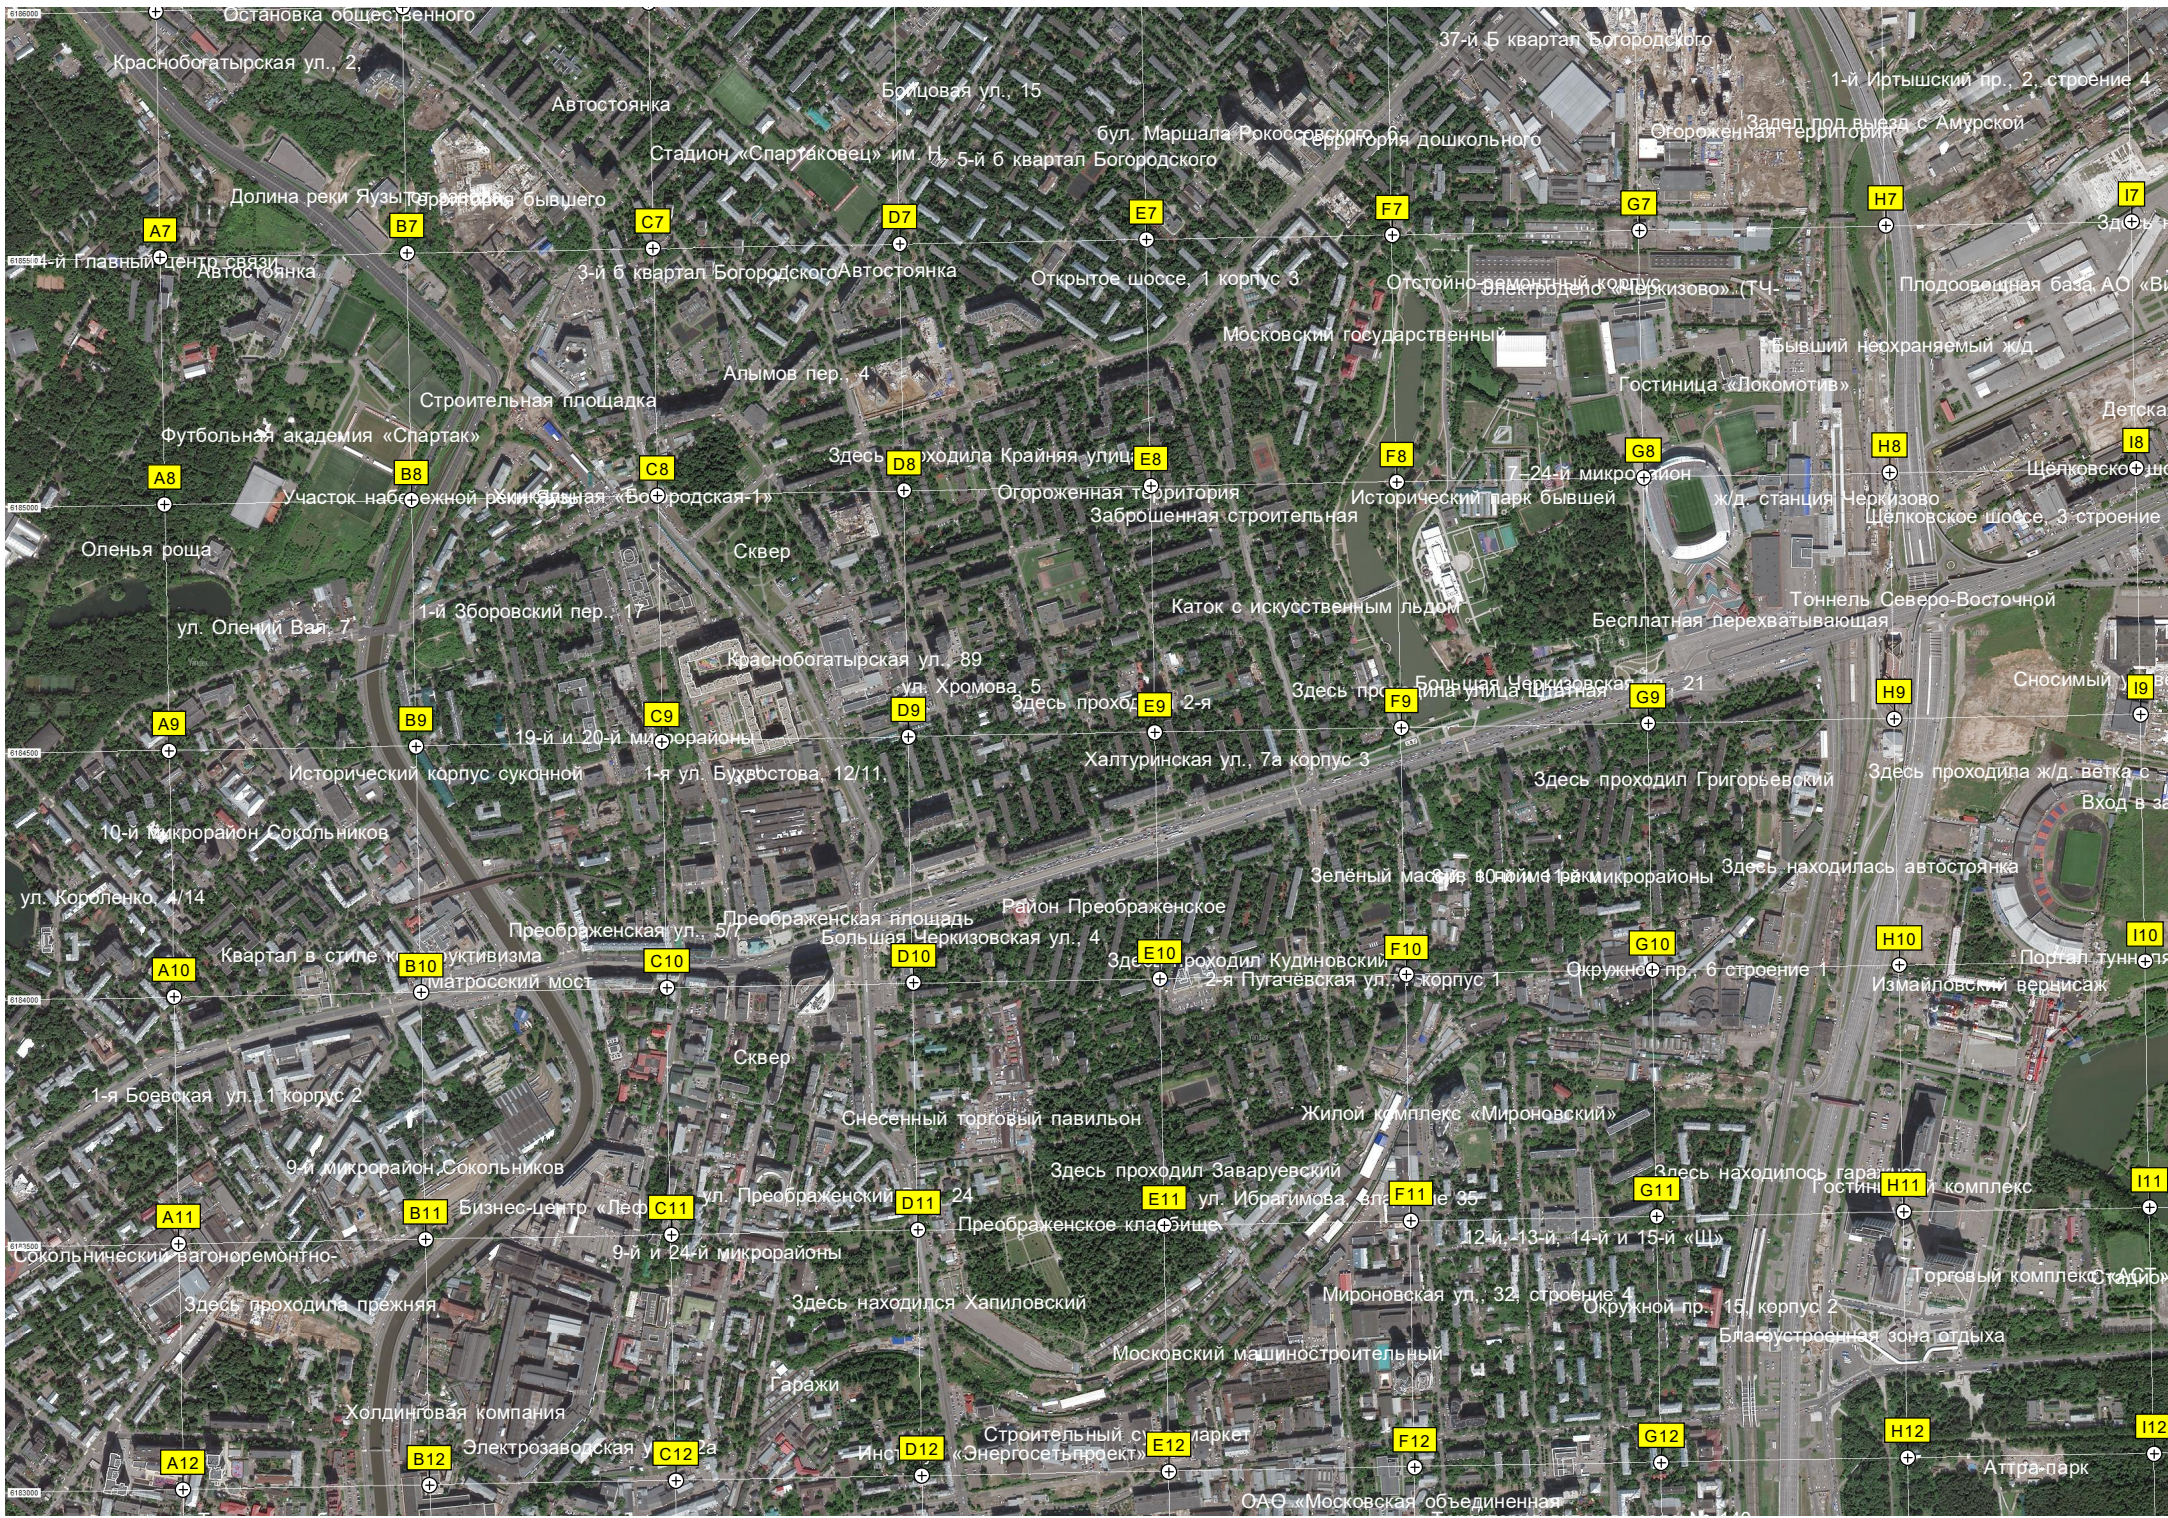

Квартал Щитниково

Автостоянка

Корпус водозаборной станции

Стромынский квартал г. Балашиха

Блок первичного фондирования

Центр спортивной подготовки

Отвалы грунта в лесу

АЭС Astra № 10

Территория детской

СНТ «Труженик»

Лыжная трасса спорткомплекса

Русло Старого кан

Остановка общественного

Краснобогатырская ул., 2,

Автостоянка

Брицкая ул., 15