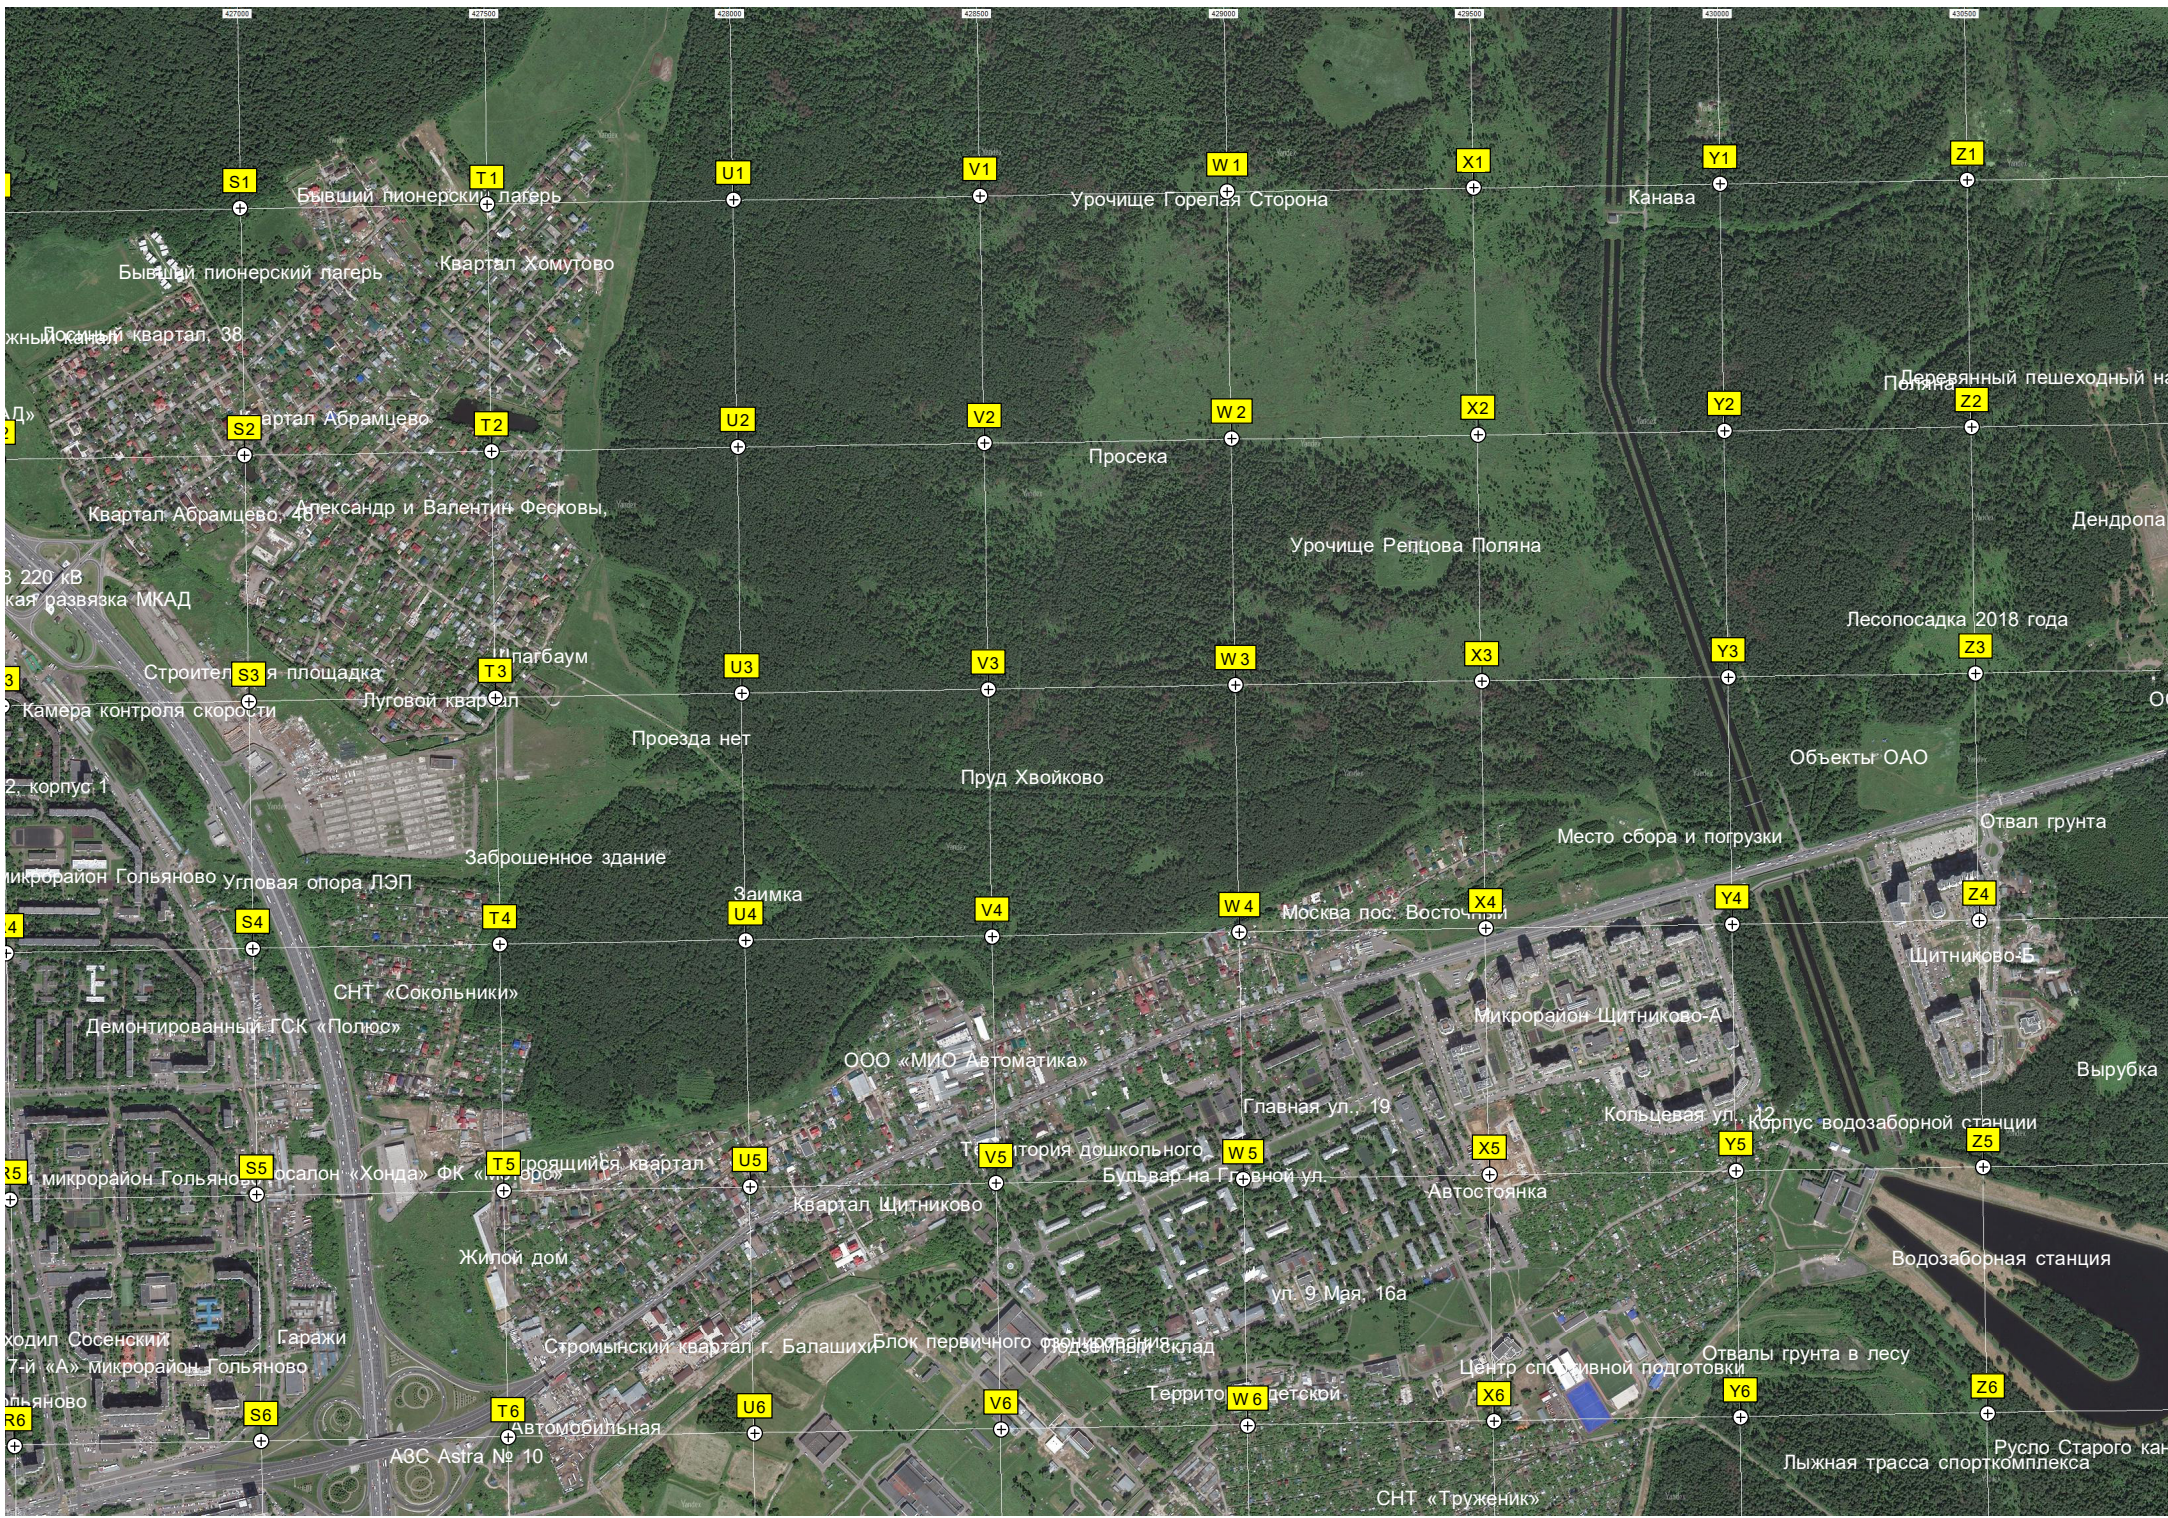

Бульвар Маршала Рокоссовского

Территория школы № 1360

Станция метро «Бульвар

Снесённое здание

Строение 4

с-центр «Красный богатырь»

Автостоянка

Здесь проходил Еленинский

Автостоянка

Территория школы № 1360

Станция метро «Бульвар

Снесённое здание

Строение 4

1-й Иртышский пр.

ления  
 левого притока  
 Болото  
 Поросль леса  
 Бывший триангуляционный пункт  
 Редколесье  
 Остатки линии связи в глухом  
 Остатки линии связи в глухом  
 Межевая просека  
 Просека от пруда Бабаевка  
 Просека от Гольяновского  
 Пешеходный мост «102 км МКАД»  
 Дрена  
 Развалины кирпичной постройки  
 Территория дошкольного  
 ебного корпуса №  
 Газон  
 2-й А квартал  
 трогородка  
 Газон  
 ТСК «Берёзка-2»  
 Опора ЛЭП  
 Бизнес-центр «Вега»  
 Просека ЛЭП  
 Здесь находилось большое  
 Уссурийская ул., корпус 1  
 10-й микрорайон Гольяново  
 9-й микрорайон Гольяново  
 Хабаровская ул., 2  
 Территория детского сада  
 Переходной пункт № 20  
 Абрамцево  
 Сахалинская ул., 6, корпус 1  
 8-й м  
 21 корпус 9  
 ул. Николая Химушина, 2  
 Вербная ул., д. 4 стр. 1  
 Гольяновский пруд  
 Двухъярусный паркинг  
 6-й микрорайон Гольяново  
 Газон  
 квартал Метрогород  
 Котлотурбинный цех № 1  
 ЭЦ-23 ПАО «Мосэнерго»  
 Мазутохранилище (топливно-  
 Автостоянка «Монтажник»  
 шина, 3 корпус 2  
 Территория научно-  
 Территория ПАО «Спецмбельпроф»  
 ост. «Управление»  
 6-й микрорайон Гольяново  
 Уральская ул., 15  
 Алтайская ул., 4  
 5-й микрорайон Гольяново  
 Байкаловская ул., 4  
 корпус 2  
 «Моспромжелезо  
 ПАО «Тарная фабрика»  
 Управление механизации ПАО  
 Площадь Белы Куна  
 Чусовская ул., 11 корпус 8  
 Новосибирская ул., 3  
 здесь про  
 Территория школы № 766  
 4-й «А» микрорайон Г  
 2-й Иртыцкий пр., 8  
 Амурская ул., 9/6 строение 20  
 ОАО «НИИ парашютостроения»  
 ОАО «Московский»  
 2-й микрорайон Гольянова  
 Уральская ул., 6 к  
 с 4  
 3-й микрорайон Гольяново  
 Спортивные площадки школы №