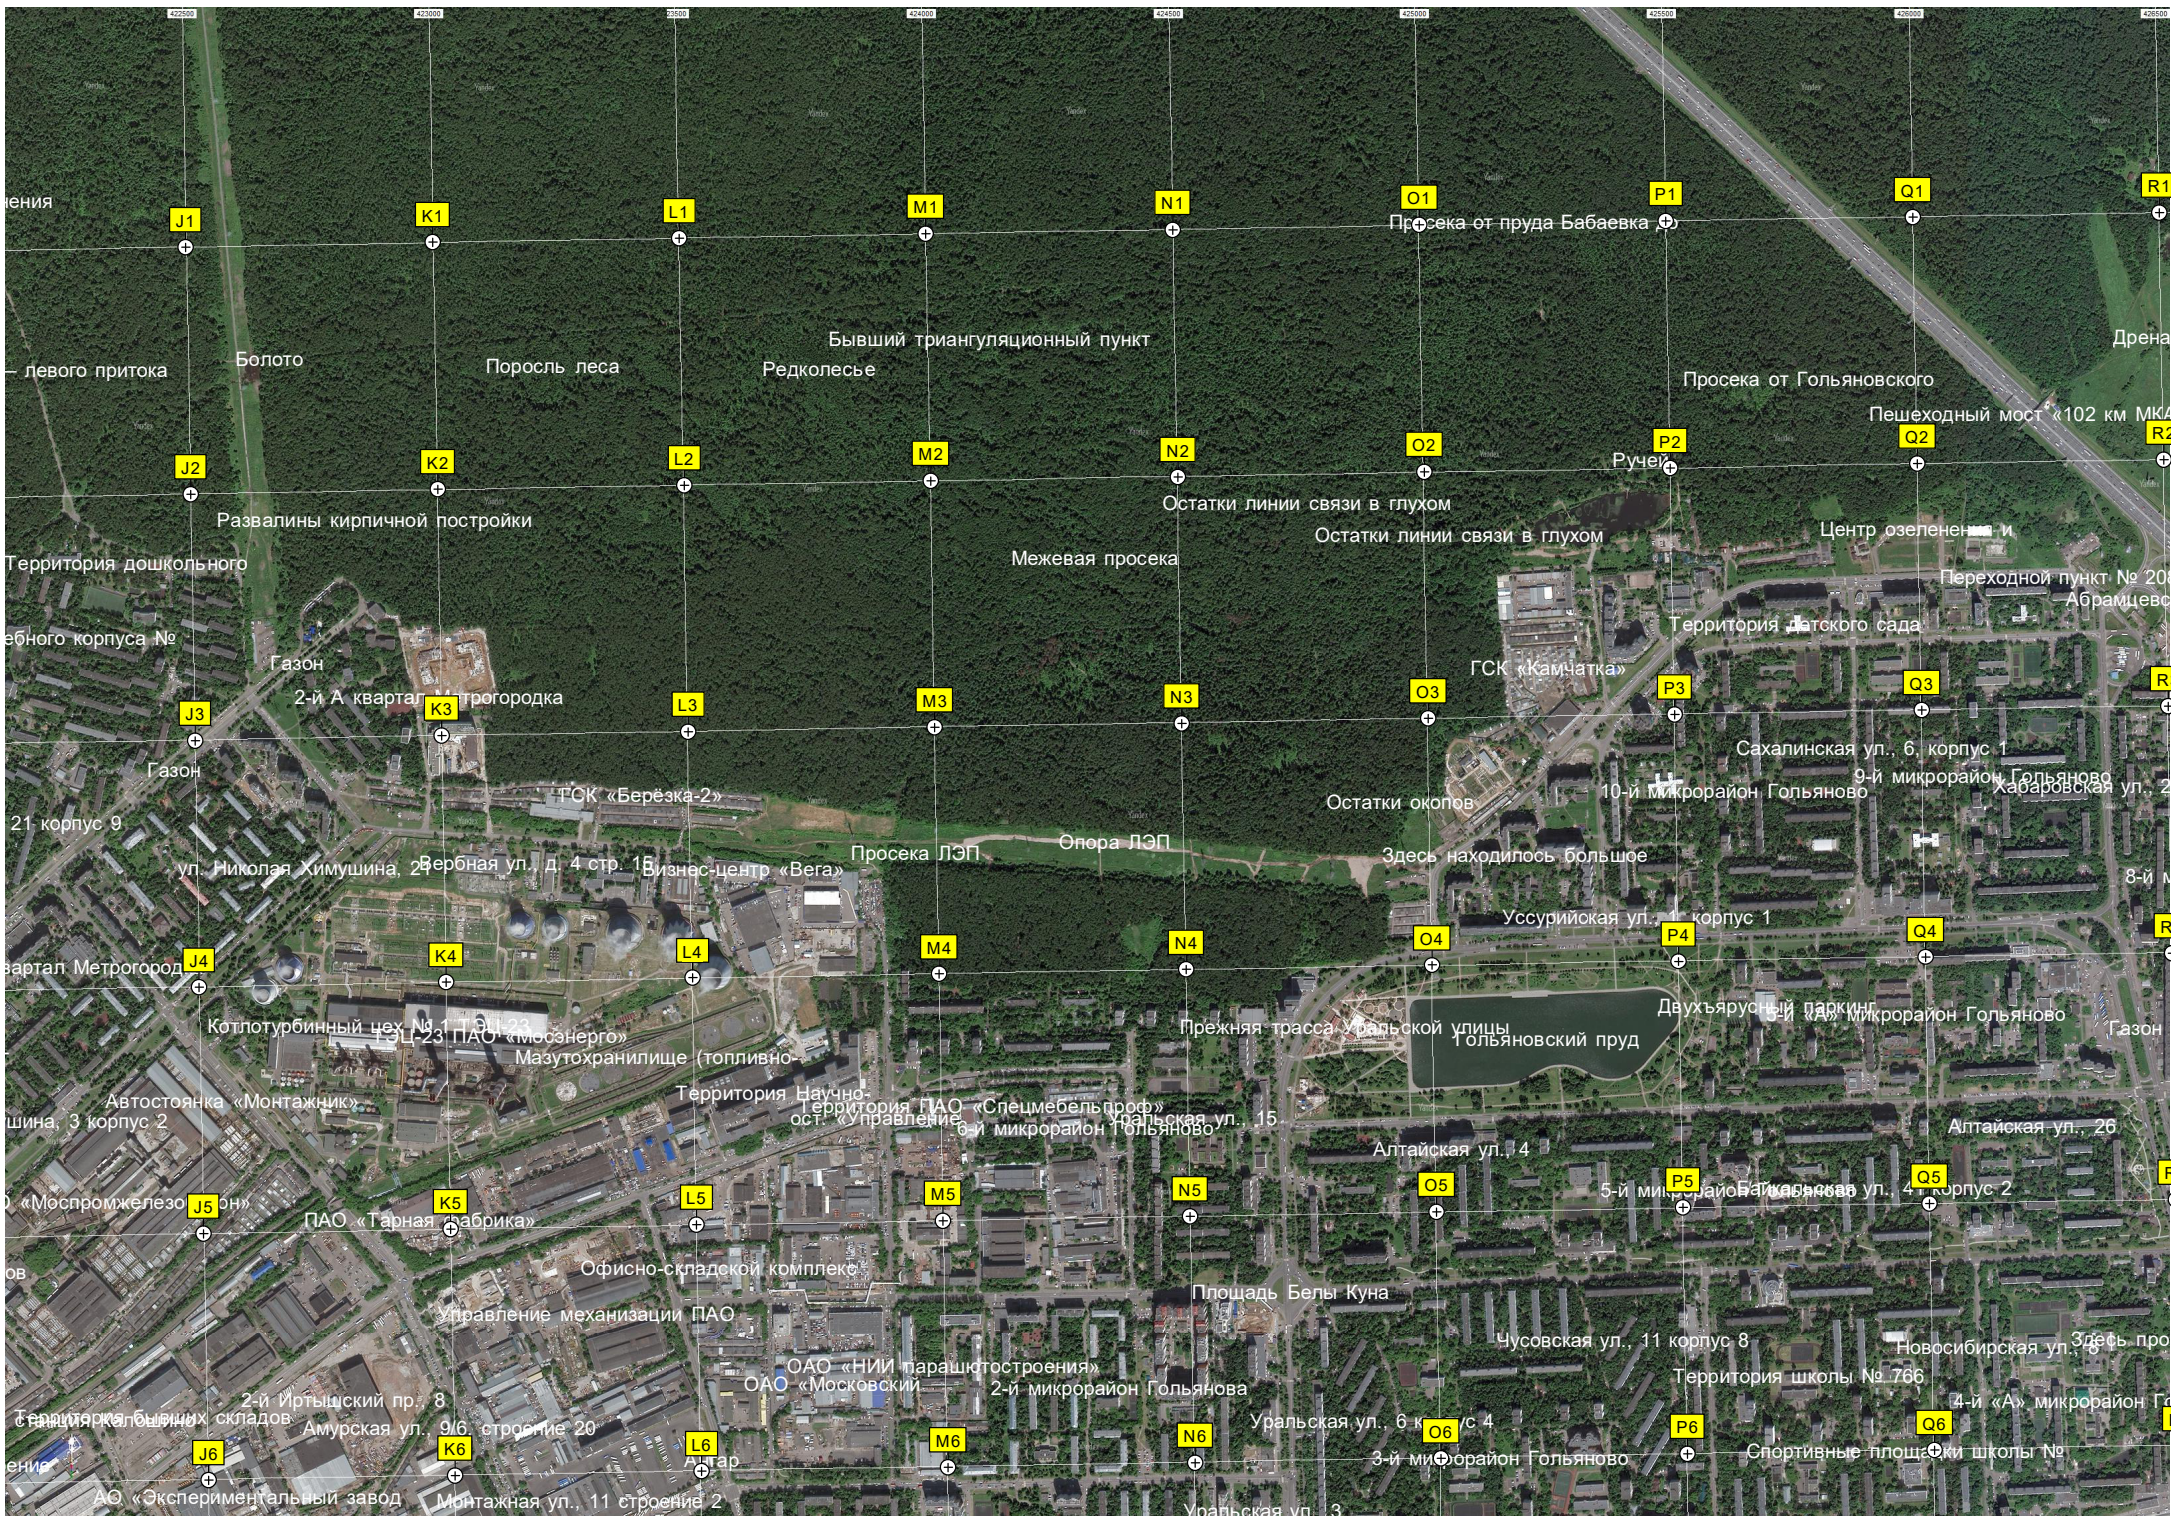

Бульвар Маршала Рокоссовского

Территория школы № 1360

Станция метро «Бульвар

Снесённое здание

Строение 4

с-центр «Красный богатырь»

Автостоянка

Здесь проходил Еленинский

Автостоянка

Территория школы № 1360

Станция метро «Бульвар

Снесённое здание

Строение 4

1-й Иртышский пр.

ления  
 левого притока  
 Болото  
 Поросль леса  
 Бывший триангуляционный пункт  
 Редколесье  
 Остатки линии связи в глухом  
 Остатки линии связи в глухом  
 Межевая просека  
 Просека от пруда Бабаевка  
 Просека от Гольяновского  
 Пешеходный мост «102 км МКАД»  
 Дрена  
 Развалины кирпичной постройки  
 Территория дошкольного  
 ебного корпуса №  
 Газон  
 2-й А квартал  
 трогородка  
 Газон  
 ТСК «Берёзка-2»  
 Опора ЛЭП  
 Бизнес-центр «Вега»  
 Просека ЛЭП  
 Здесь находилось большое  
 Уссурийская ул., корпус 1  
 10-й микрорайон Гольяново  
 9-й микрорайон Гольяново  
 Хабаровская ул., 2  
 Территория детского сада  
 Переходной пункт № 20  
 Абрамцево  
 Сахалинская ул., 6, корпус 1  
 8-й м  
 21 корпус 9  
 ул. Николая Химушина, 2  
 Вербная ул., д. 4 стр. 1  
 Гольяновский пруд  
 Двухъярусный паркинг  
 6-й микрорайон Гольяново  
 Газон  
 квартал Метрогород  
 Котлотурбинный цех № 1  
 ЭЦ-23 ПАО «Мосэнерго»  
 Мазутохранилище (топливно-  
 Автостоянка «Монтажник»  
 шина, 3 корпус 2  
 Территория научно-  
 Территория ПАО «Спецмбельпроф»  
 ост. «Управление»  
 6-й микрорайон Гольяново  
 Уральская ул., 15  
 Алтайская ул., 4  
 5-й микрорайон Гольяново  
 Байкаловская ул., 4  
 корпус 2  
 «Моспромжелезо  
 ПАО «Тарная фабрика»  
 Управление механизации ПАО  
 Площадь Белы Куна  
 Чусовская ул., 11 корпус 8  
 Новосибирская ул., 3  
 здесь про  
 Территория школы № 766  
 4-й «А» микрорайон Г  
 2-й Иртыцкий пр., 8  
 Амурская ул., 9/6 строение 20  
 ОАО «НИИ парашютостроения»  
 ОАО «Московский»  
 2-й микрорайон Гольянова  
 Уральская ул., 6 к  
 с 4  
 3-й микрорайон Гольяново  
 Спортивные площадки школы №