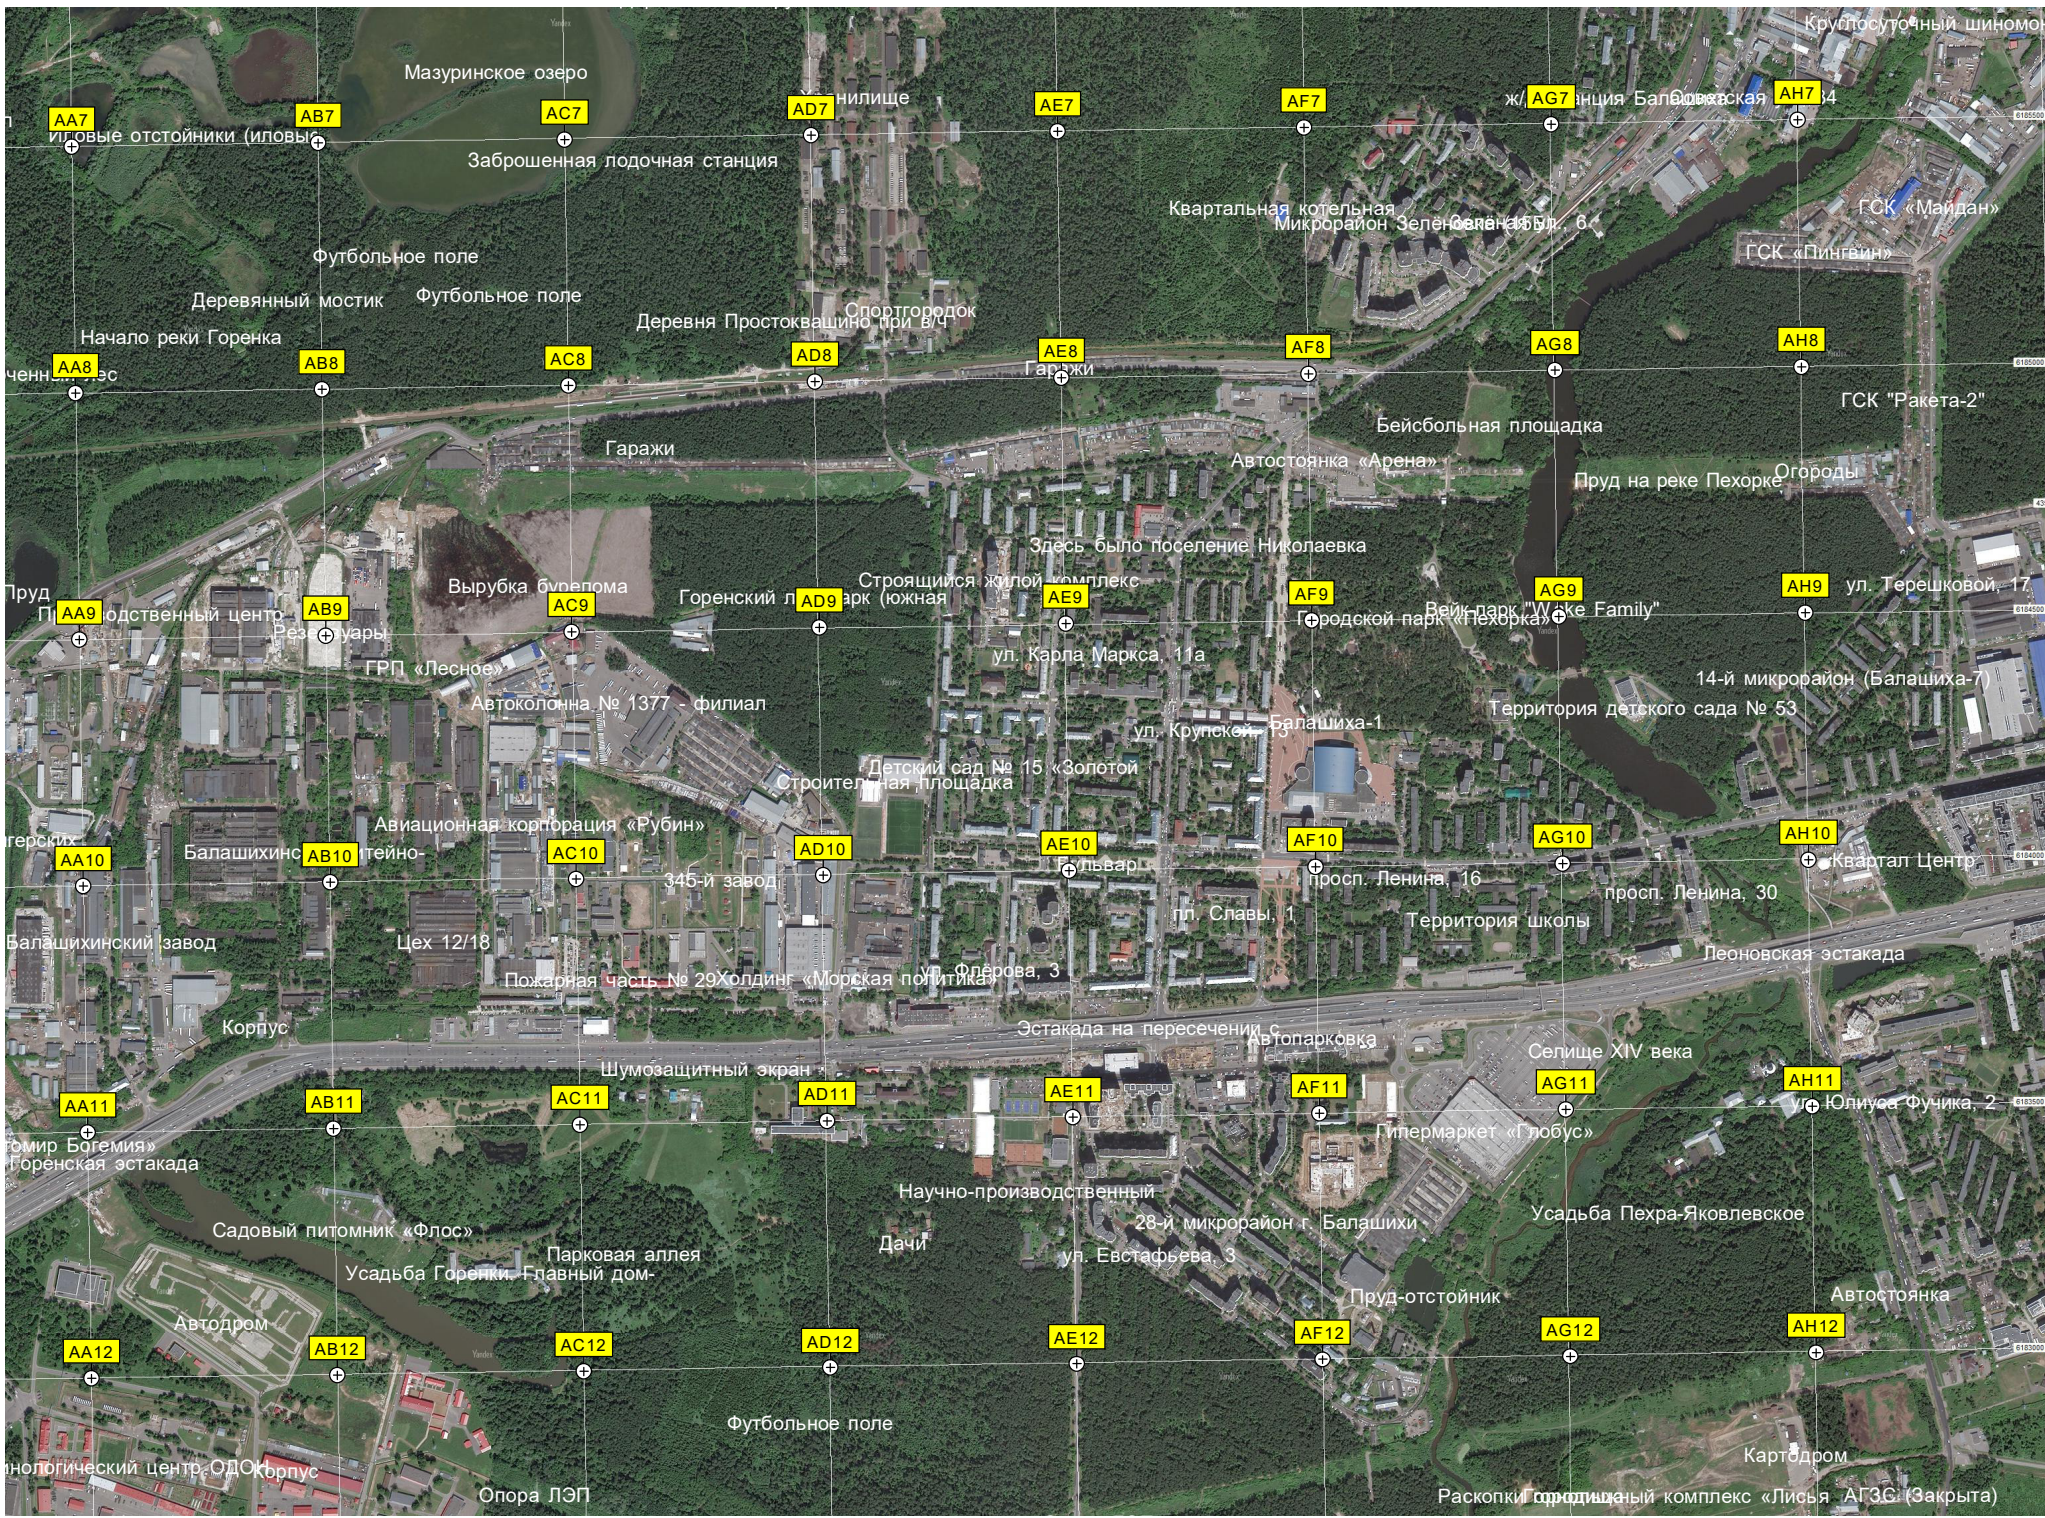

AA7

AB7

AC7

AD7

AE7

AF7

AG7

AH7

AA8

AB8

AC8

AD8

AE8

AF8

AG8

AH8

AA9

AB9

AC9

AD9

AE9

AF9

AG9

AH9

AA10

AB10

AC10

AD10

AE10

AF10

AG10

AH10

AA11

AB11

AC11

AD11

AE11

AF11

AG11

AH11

AA12

AB12

AC12

AD12

AE12

AF12

AG12

AH12