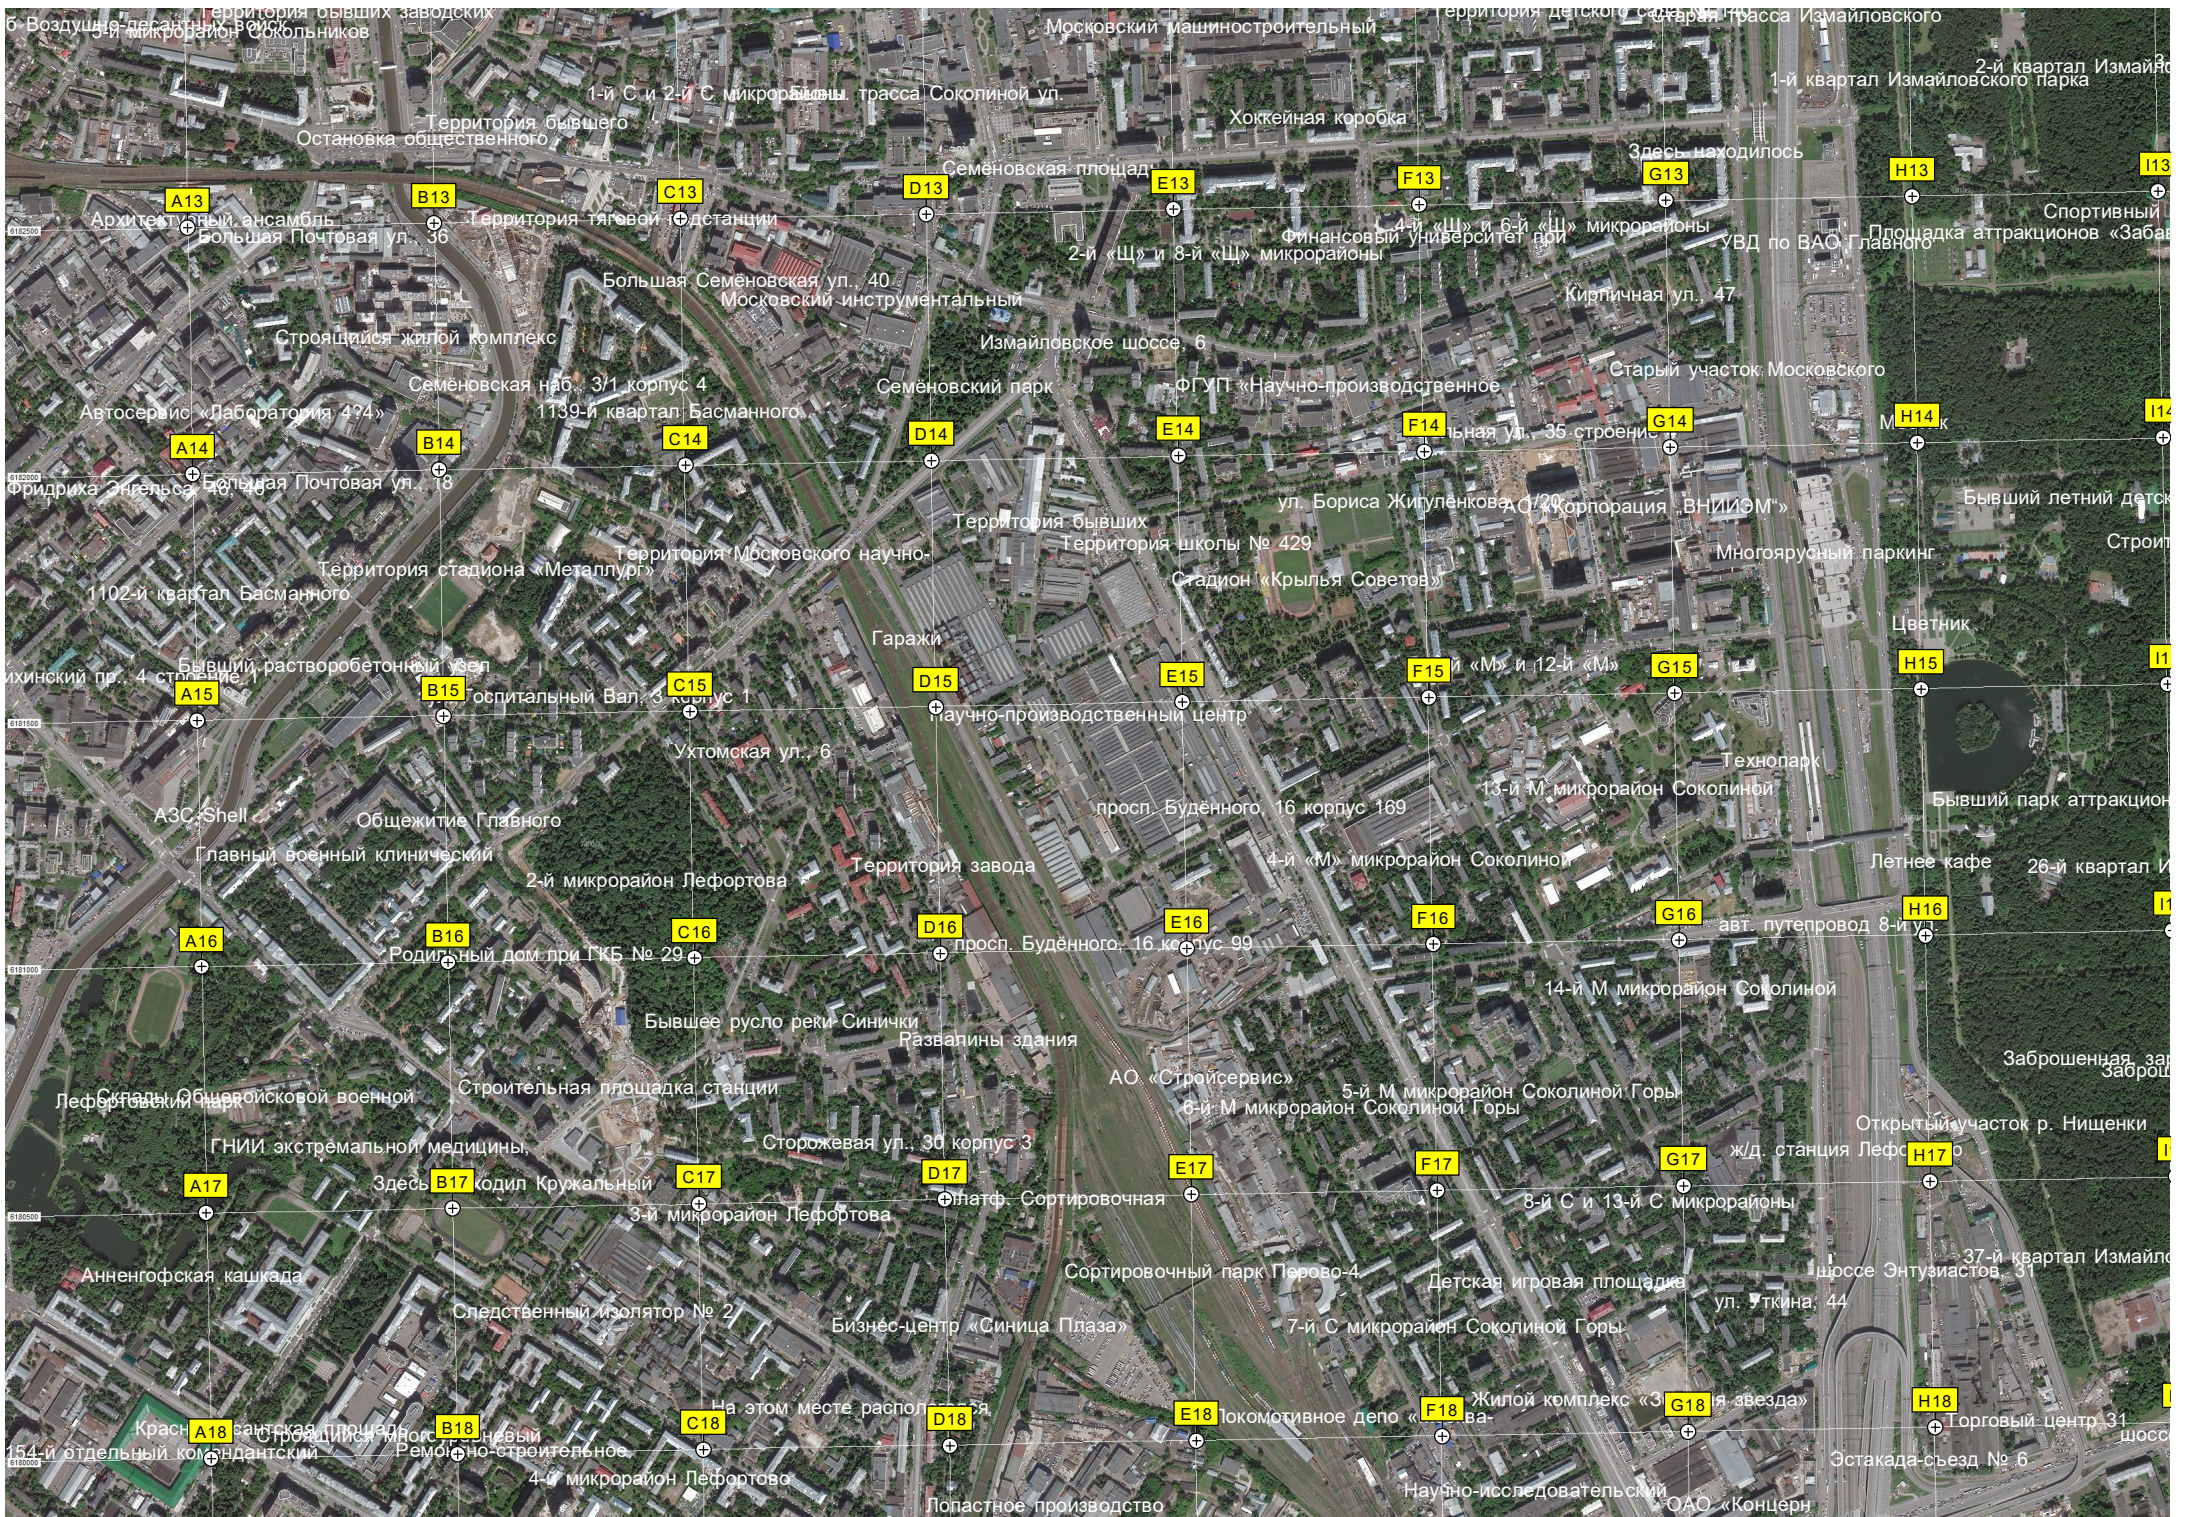

AH12

Квартал домов редкой для  
 ООО "Компонент-реактив"  
 ОАО «403 Центральный»  
 Парк с Владимирским  
 бот. "Пр. завода "Серп и Молот"  
 Красноказарменная ул., 12  
 нель ТТК мелкого запожения  
 А19 B19 C19 D19 E19 F19 G19 H19  
 5-й микрорайон Лефортово  
 Станция метро «Авиамоторная»  
 Владимирский  
 Развязка Северо-Восточной  
 Бизнес-парк  
 ул. Солотворский Вал, 11  
 Строящийся жилой комплекс  
 5-й «А» микрорайон Лефортово  
 Градирня ТЭЦ «Мосэнерго» им. М.  
 Бывший клуб «Пролетарий»  
 Московский завод  
 Эстакада № 12  
 Электродная ул. 8 строение  
 Строящийся торговая площадка жилого  
 проходил Сельский  
 2-я Кабельная ул. 10  
 2-я ул. Энтузиастов, 5 корпус  
 Тупик  
 Задединения Северо-Восточной  
 H20  
 Бизнес-центр «Мета-Дом»  
 Бизнес-парк «Компрессор»  
 Строящийся съезд с  
 Территория бывшего ДПСУ Пе  
 2-я Кабельная ул. 10  
 Мемориально-парковый комплекс  
 Автомобильная эстакада № 4  
 Развязка шоссе Энтузиастов  
 Торговый комплекс «Город»  
 Отменённый проект  
 8-й микрорайон Лефортово  
 Голова компаний «Москаб» и «Ат»  
 АО «Роскосмос»  
 Е21 F21 G21 H21  
 Недействующие цеха  
 Автобаза № 3 Мосметростроя  
 Институт пластмасс им. Г. С.  
 Корпус № 6 АО «Российские»  
 Асфальтобетонный завод ООО  
 6-й микрорайон Лефортово  
 Здесь находился большой пруд  
 шоссе Фрезер 1  
 Площадка для выгула собак  
 Компрессорная станция  
 ЗАО «Азот»  
 B21 C21 D21 E21 F21 G21 H21  
 Автобаза № 3 Мосметростроя  
 Институт пластмасс им. Г. С.  
 Морской научный центр  
 Ликвидированный отправочный пункт  
 пр. Фрезер 2 строение 38  
 7-й квартал Хохловки  
 Центральное конструкторское бюро  
 Площадка «Кабельная» филиала  
 ПАО «8-й таксомоторный парк»  
 Андроновское шоссе, 24Ас1А  
 Автокомбинат № 10 и автобаза  
 Заброшенный цех спецвагонов  
 Транспортная развязка  
 Рогожский посёлок  
 Бизнес-центр «Смирновский»  
 85-й квартал Карачарово  
 ГСК «Нижегородец»  
 ЗАО «Азот»  
 B22 C22 D22 E22 F22 G22 H22  
 7-й квартал Хохловки  
 Центральное конструкторское бюро  
 Площадка «Кабельная» филиала  
 ПАО «8-й таксомоторный парк»  
 Андроновское шоссе, 24Ас1А  
 Автокомбинат № 10 и автобаза  
 1940-й квартал Таганского района  
 Октябрьское трамвайное депо  
 Курилка  
 Нижегородская транзитная  
 Бизнес-центр «Нижегородский»  
 Центр образования «Новое»  
 Открытый участок реки Нищенки  
 ГУП «Доринвест»  
 Специализированный завод по производству крупнейшей московской  
 Футбольное поле завода  
 86-й квартал Карачарово  
 Центральный ремонтный завод  
 A23 B23 C23 D23 E23 F23 G23 H23  
 Транспортная развязка  
 Рогожский посёлок  
 Бизнес-центр «Смирновский»  
 Открытый участок реки Нищенки  
 ГУП «Доринвест»  
 Специализированный завод по производству крупнейшей московской  
 Футбольное поле завода  
 86-й квартал Карачарово  
 Центральный ремонтный завод  
 A24 B24 C24 D24 E24 F24 G24 H24  
 Курилка  
 Нижегородская транзитная  
 Бизнес-центр «Нижегородский»  
 Центр образования «Новое»  
 Открытый участок реки Нищенки  
 ГУП «Доринвест»  
 Специализированный завод по производству крупнейшей московской  
 Футбольное поле завода  
 86-й квартал Карачарово  
 Центральный ремонтный завод