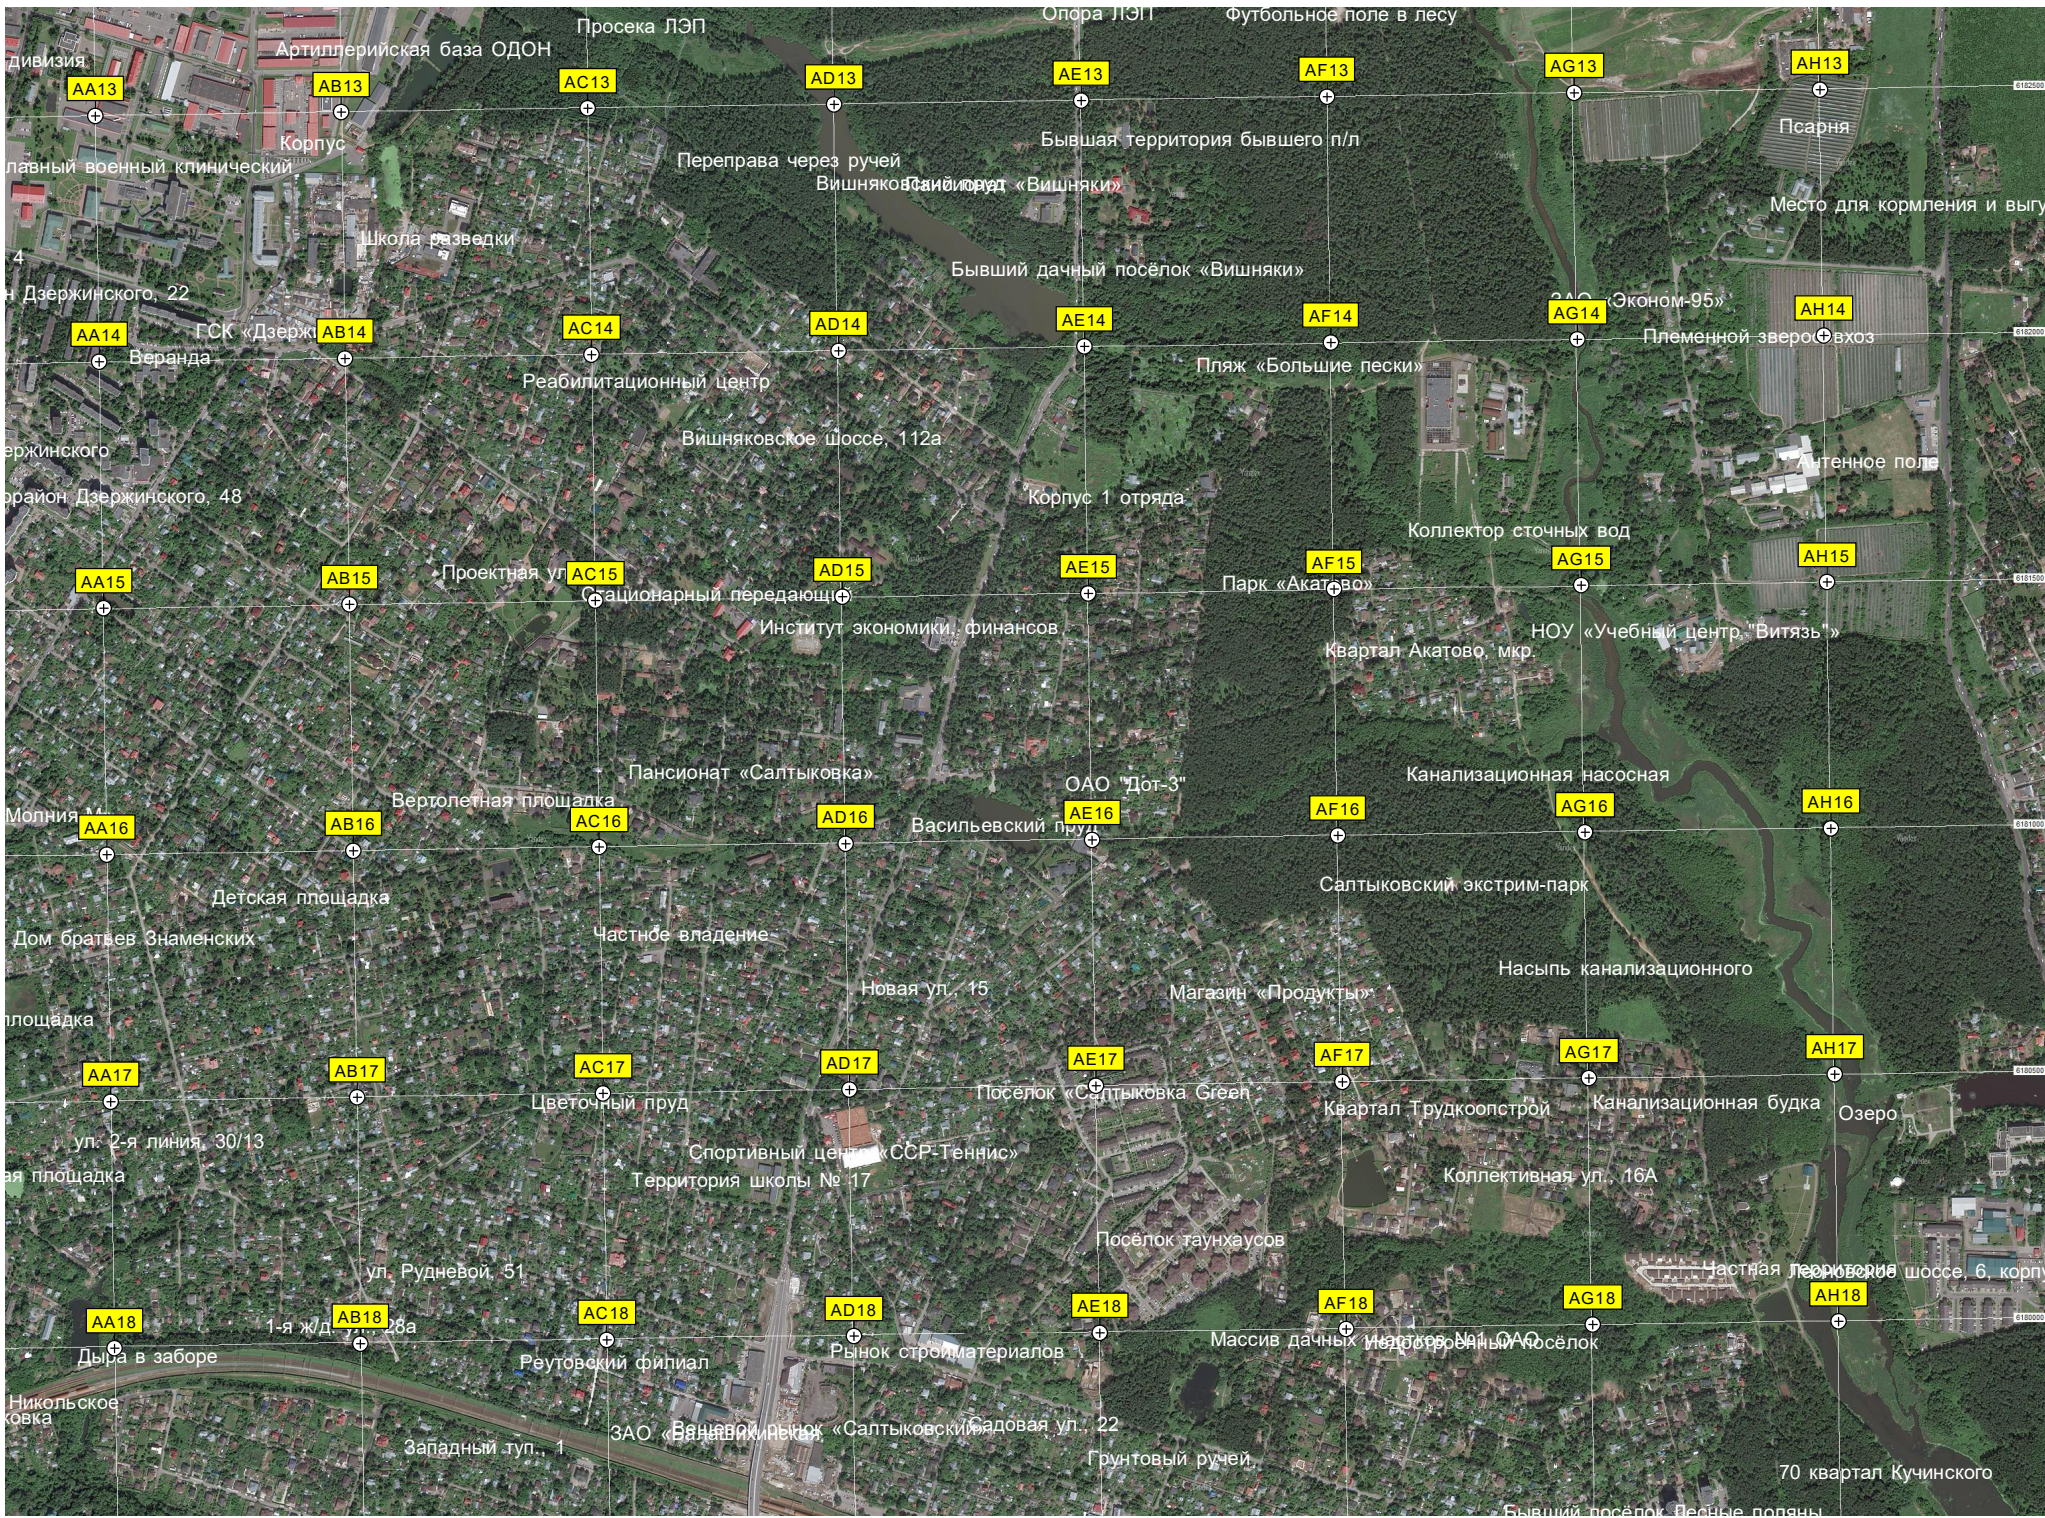

AH12

Квартал домов редкой для  
 ООО "Компонент-реактив"  
 ОАО «403 Центральный»  
 Парк с Владимирским  
 бот. "Пр. завода "Серп и Молот"  
 Красноказарменная ул., 12  
 нель ТТК мелкого запожения  
 А19 B19 C19 D19 E19 F19 G19 H19  
 5-й микрорайон Лефортово  
 Станция метро «Авиамоторная»  
 Владимирский  
 Развязка Северо-Восточной  
 Бизнес-парк  
 ул. Солотворский Вал, 11  
 Строящийся жилой комплекс  
 5-й «А» микрорайон Лефортово  
 Градирня ТЭЦ «Мосэнерго» им. М.  
 Бывший клуб «Пролетарий»  
 Московский завод  
 Эстакада № 12  
 Электродная ул. 8 строение  
 Строящийся торговая площадка жилого  
 проходил Сельский  
 2-я Кабельная ул. 10  
 2-я ул. Энтузиастов, 5 корпус  
 Тупик  
 Задединения Северо-Восточной  
 H20  
 Бизнес-центр «Мета-Дом»  
 Бизнес-парк «Компрессор»  
 Строящийся съезд с  
 Территория бывшего ДПСУ Пе  
 2-я Кабельная ул. 10  
 Мемориально-парковый комплекс  
 Автомобильная эстакада № 4  
 Развязка шоссе Энтузиастов  
 Торговый комплекс «Город»  
 Отменённый проект  
 8-й микрорайон Лефортово  
 Голова компаний «Москаб» и «Ат»  
 АО «Роскосмос»  
 Е21 F21 G21 H21  
 Недействующие цеха  
 Автобаза № 3 Мосметростроя  
 Институт пластмасс им. Г. С.  
 Корпус № 6 АО «Российские»  
 Асфальтобетонный завод ООО  
 6-й микрорайон Лефортово  
 Здесь находился большой пруд  
 шоссе Фрезер 1  
 Площадка для выгула собак  
 Компрессорная станция  
 ЗАО «Азот»  
 B21 C21 D21 E21 F21 G21 H21  
 Автобаза № 3 Мосметростроя  
 Институт пластмасс им. Г. С.  
 Морской научный центр  
 Ликвидированный отправочный пункт  
 пр. Фрезер 2 строение 38  
 7-й квартал Хохловки  
 Центральное конструкторское бюро  
 Площадка «Кабельная» филиала  
 ПАО «8-й таксомоторный парк»  
 Андроновское шоссе, 24Ас1А  
 Автокомбинат № 10 и автобаза  
 Заброшенный цех спецвагонов  
 Транспортная развязка  
 Рогожский посёлок  
 Бизнес-центр «Смирновский»  
 85-й квартал Карачарово  
 ГСК «Нижегородец»  
 ЗАО «Азот»  
 B22 C22 D22 E22 F22 G22 H22  
 7-й квартал Хохловки  
 Центральное конструкторское бюро  
 Площадка «Кабельная» филиала  
 ПАО «8-й таксомоторный парк»  
 Андроновское шоссе, 24Ас1А  
 Автокомбинат № 10 и автобаза  
 1940-й квартал Таганского района  
 Октябрьское трамвайное депо  
 Курилка  
 Нижегородская транзитная  
 Бизнес-центр «Нижегородский»  
 Центр образования «Новое»  
 Открытый участок реки Нищенки  
 ГУП «Доринвест»  
 Специализированный завод по производству крупнейшей московской  
 Футбольное поле завода  
 86-й квартал Карачарово  
 Центральный ремонтный завод  
 A23 B23 C23 D23 E23 F23 G23 H23  
 Транспортная развязка  
 Рогожский посёлок  
 Бизнес-центр «Смирновский»  
 Открытый участок реки Нищенки  
 ГУП «Доринвест»  
 Специализированный завод по производству крупнейшей московской  
 Футбольное поле завода  
 86-й квартал Карачарово  
 Центральный ремонтный завод  
 A24 B24 C24 D24 E24 F24 G24 H24  
 Курилка  
 Нижегородская транзитная  
 Бизнес-центр «Нижегородский»  
 Центр образования «Новое»  
 Открытый участок реки Нищенки  
 ГУП «Доринвест»  
 Специализированный завод по производству крупнейшей московской  
 Футбольное поле завода  
 86-й квартал Карачарово  
 Центральный ремонтный завод