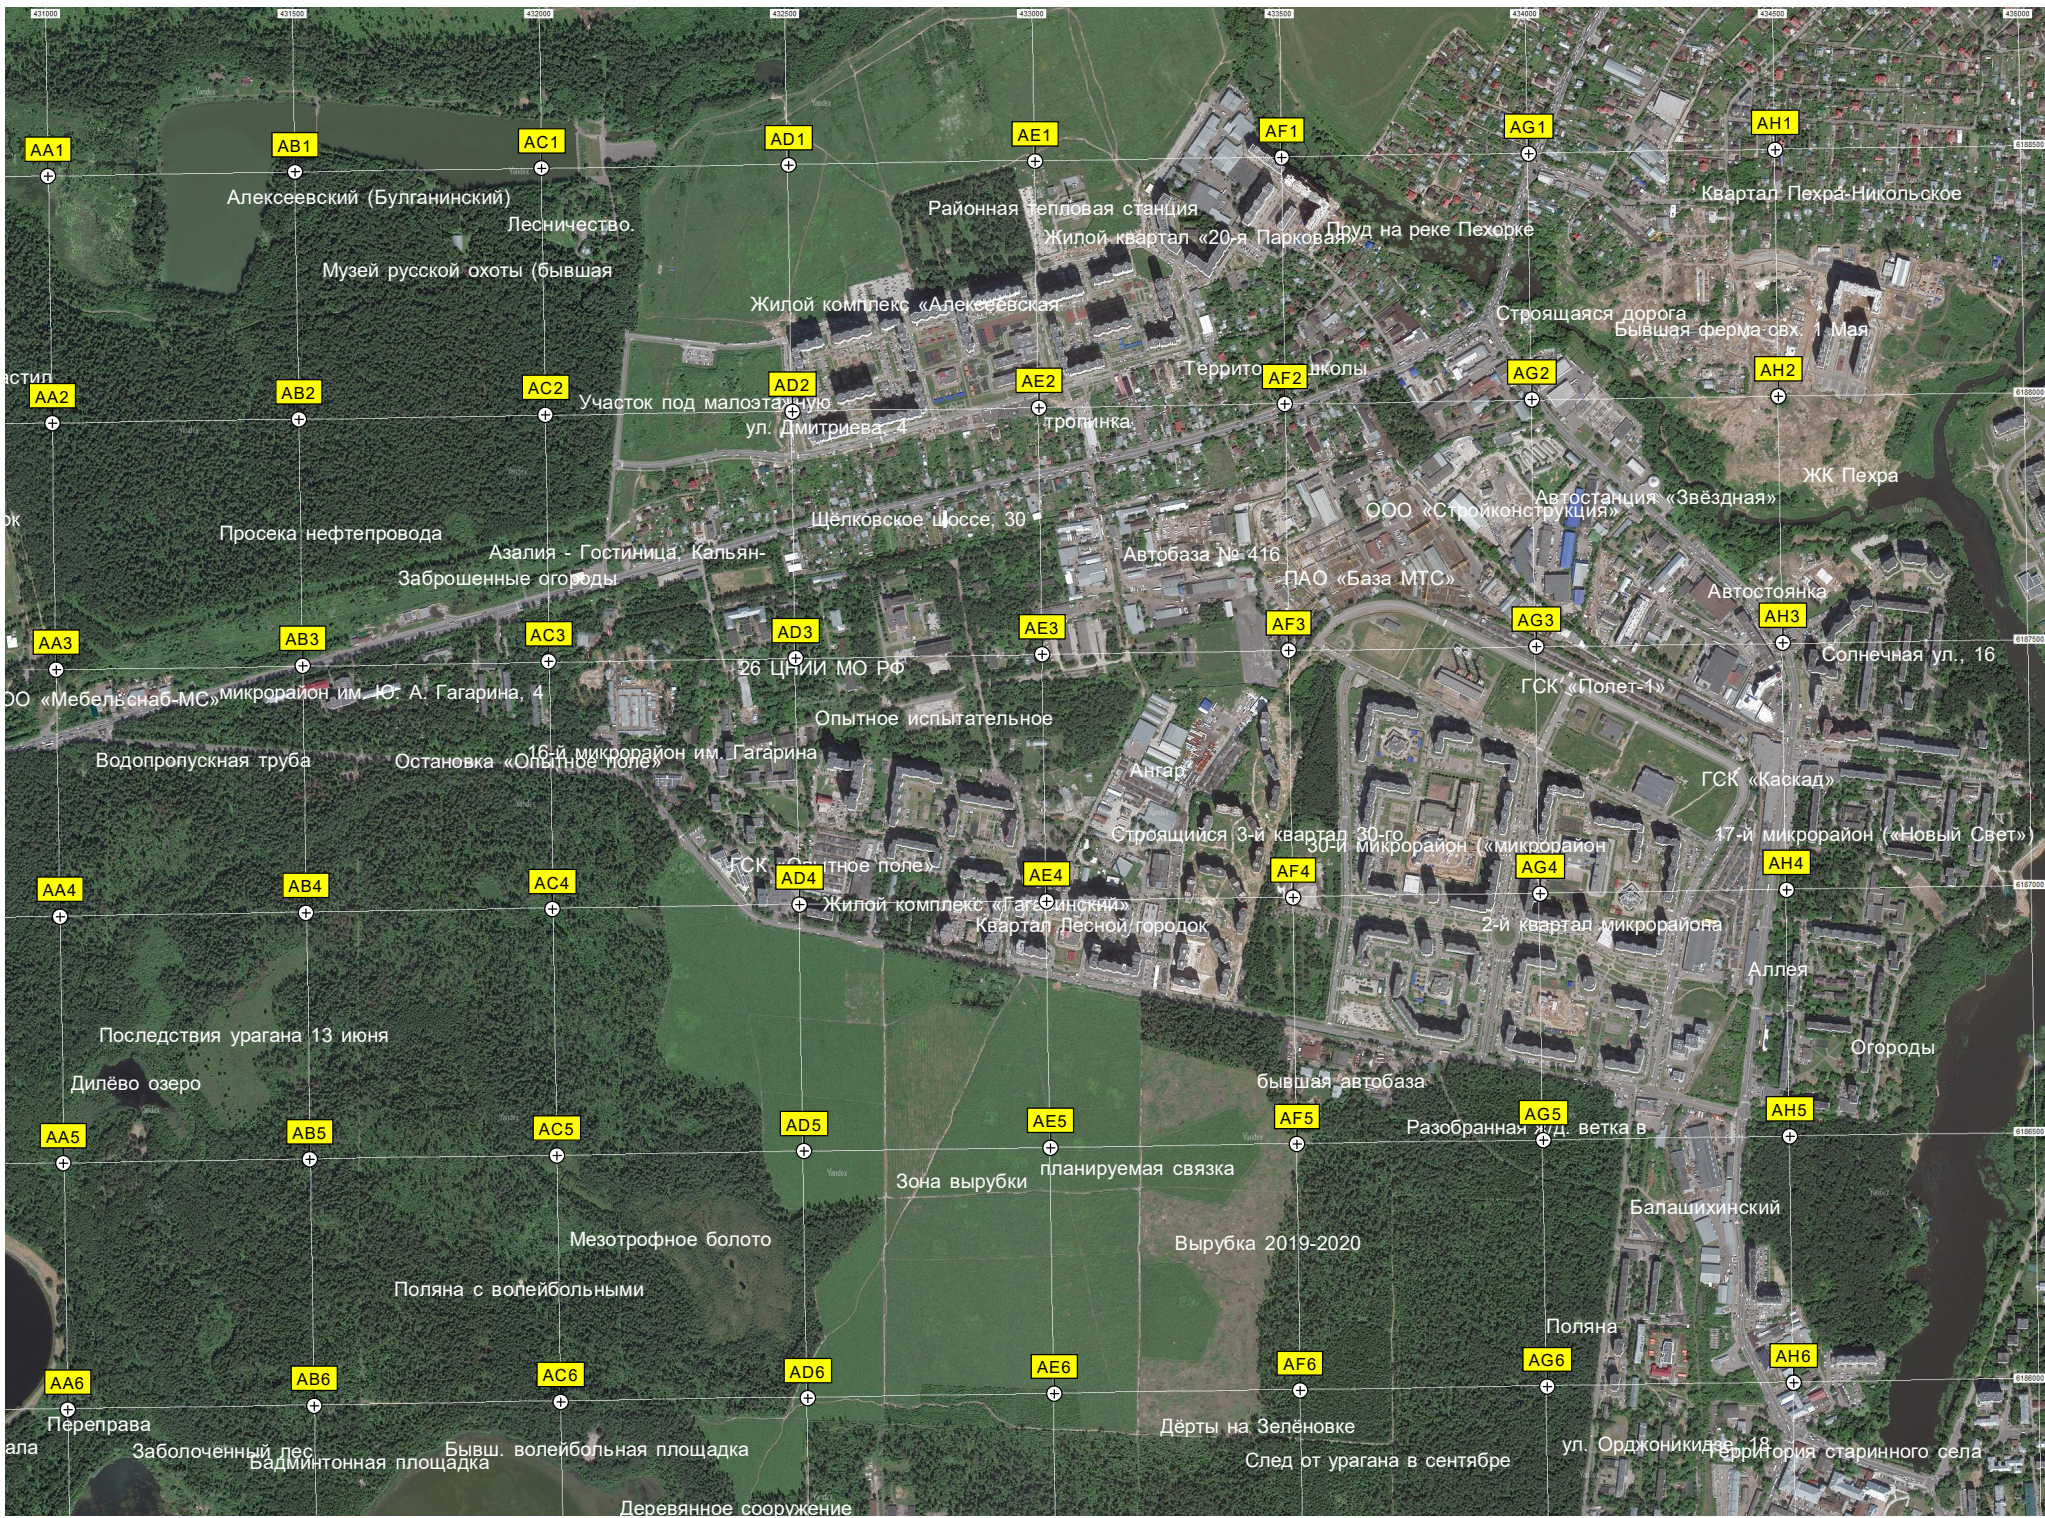

Квартал Щитниково

Автостоянка

Корпус водозаборной станции

Стромынский квартал г. Балашиха

Блок первичного фондирования

Центр спортивной подготовки

Отвалы грунта в лесу

АЭС Astra № 10

Территория детской

СНТ «Труженик»

Лыжная трасса спорткомплекса

Русло Старого кан

Остановка общественного

Краснобогатырская ул., 2,

Автостоянка

Брицкая ул., 15