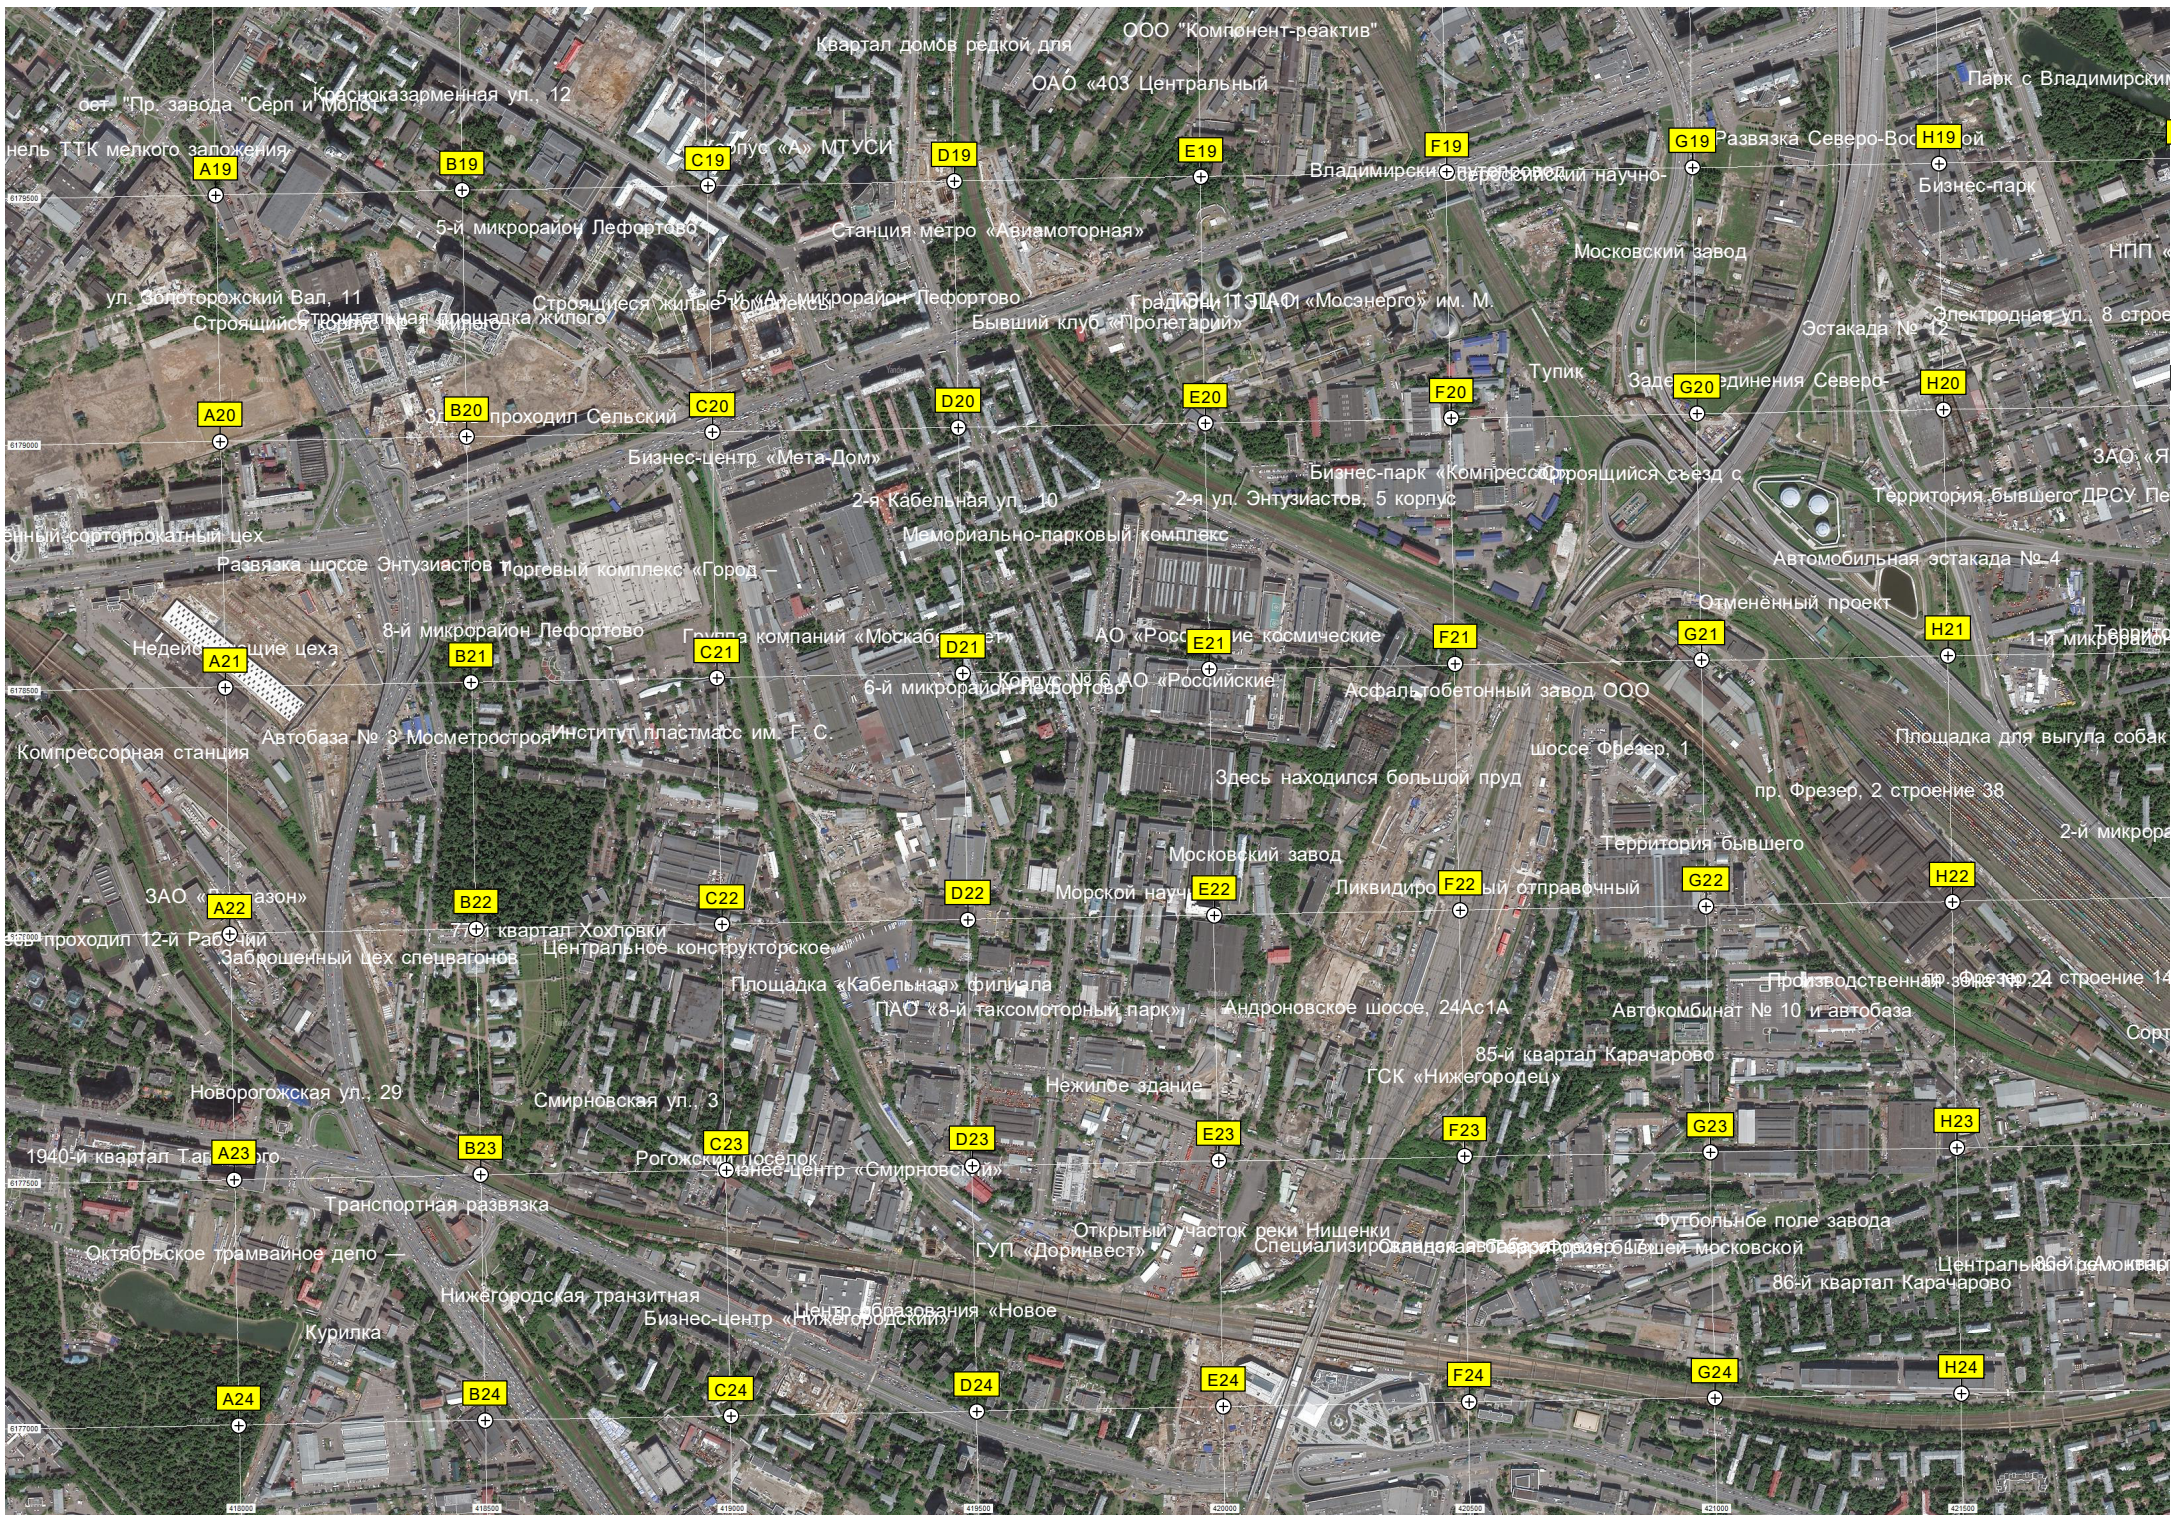

AH12

Квартал домов редкой для  
 ООО "Компонент-реактив"  
 ОАО «403 Центральный»  
 Парк с Владимирским  
 бот. "Пр. завода "Серп и Молот"  
 Красноказарменная ул., 12  
 нель ТТК мелкого запожения  
 А19 B19 C19 D19 E19 F19 G19 H19  
 5-й микрорайон Лефортово  
 Станция метро «Авиамоторная»  
 Владимирский  
 Развязка Северо-Восточной  
 Бизнес-парк  
 ул. Солотворский Вал, 11  
 Строящийся жилой комплекс  
 5-й «А» микрорайон Лефортово  
 Градирня ТЭЦ «Мосэнерго» им. М.  
 Бывший клуб «Пролетарий»  
 Московский завод  
 Эстакада № 12  
 Электродная ул. 8 строение  
 Строящийся торговая площадка жилого  
 проходил Сельский  
 2-я Кабельная ул. 10  
 2-я ул. Энтузиастов, 5 корпус  
 Тупик  
 Задединения Северо-Восточной  
 H20  
 Бизнес-центр «Мета-Дом»  
 Бизнес-парк «Компрессор»  
 Строящийся съезд с  
 Территория бывшего ДПСУ Пе  
 2-я Кабельная ул. 10  
 Мемориально-парковый комплекс  
 Автомобильная эстакада № 4  
 Развязка шоссе Энтузиастов  
 Торговый комплекс «Город»  
 Отменённый проект  
 8-й микрорайон Лефортово  
 Голова компаний «Москаб» и «Ат»  
 АО «Роскосмос»  
 Е21 F21 G21 H21  
 Недействующие цеха  
 Автобаза № 3 Мосметростроя  
 Институт пластмасс им. Г. С.  
 Корпус № 6 АО «Российские»  
 Асфальтобетонный завод ООО  
 6-й микрорайон Лефортово  
 Здесь находился большой пруд  
 шоссе Фрезер 1  
 Площадка для выгула собак  
 Компрессорная станция  
 ЗАО «Азот»  
 B21 C21 D21 E21 F21 G21 H21  
 Автобаза № 3 Мосметростроя  
 Институт пластмасс им. Г. С.  
 Морской научный центр  
 Ликвидированный отправочный пункт  
 пр. Фрезер 2 строение 38  
 7-й квартал Хохловки  
 Центральное конструкторское бюро  
 Площадка «Кабельная» филиала  
 ПАО «8-й таксомоторный парк»  
 Андроновское шоссе, 24Ас1А  
 Автокомбинат № 10 и автобаза  
 Заброшенный цех спецвагонов  
 Транспортная развязка  
 Рогожский посёлок  
 Бизнес-центр «Смирновский»  
 85-й квартал Карачарово  
 ГСК «Нижегородец»  
 ЗАО «Азот»  
 B22 C22 D22 E22 F22 G22 H22  
 7-й квартал Хохловки  
 Центральное конструкторское бюро  
 Площадка «Кабельная» филиала  
 ПАО «8-й таксомоторный парк»  
 Андроновское шоссе, 24Ас1А  
 Автокомбинат № 10 и автобаза  
 1940-й квартал Таганского района  
 Октябрьское трамвайное депо  
 Курилка  
 Нижегородская транзитная  
 Бизнес-центр «Нижегородский»  
 Центр образования «Новое»  
 Открытый участок реки Нищенки  
 ГУП «Доринвест»  
 Специализированный завод по производству крупнейшей московской  
 Футбольное поле завода  
 86-й квартал Карачарово  
 Центральный ремонтный завод  
 A23 B23 C23 D23 E23 F23 G23 H23  
 Транспортная развязка  
 Рогожский посёлок  
 Бизнес-центр «Смирновский»  
 Открытый участок реки Нищенки  
 ГУП «Доринвест»  
 Специализированный завод по производству крупнейшей московской  
 Футбольное поле завода  
 86-й квартал Карачарово  
 Центральный ремонтный завод  
 A24 B24 C24 D24 E24 F24 G24 H24  
 Курилка  
 Нижегородская транзитная  
 Бизнес-центр «Нижегородский»  
 Центр образования «Новое»  
 Открытый участок реки Нищенки  
 ГУП «Доринвест»  
 Специализированный завод по производству крупнейшей московской  
 Футбольное поле завода  
 86-й квартал Карачарово  
 Центральный ремонтный завод