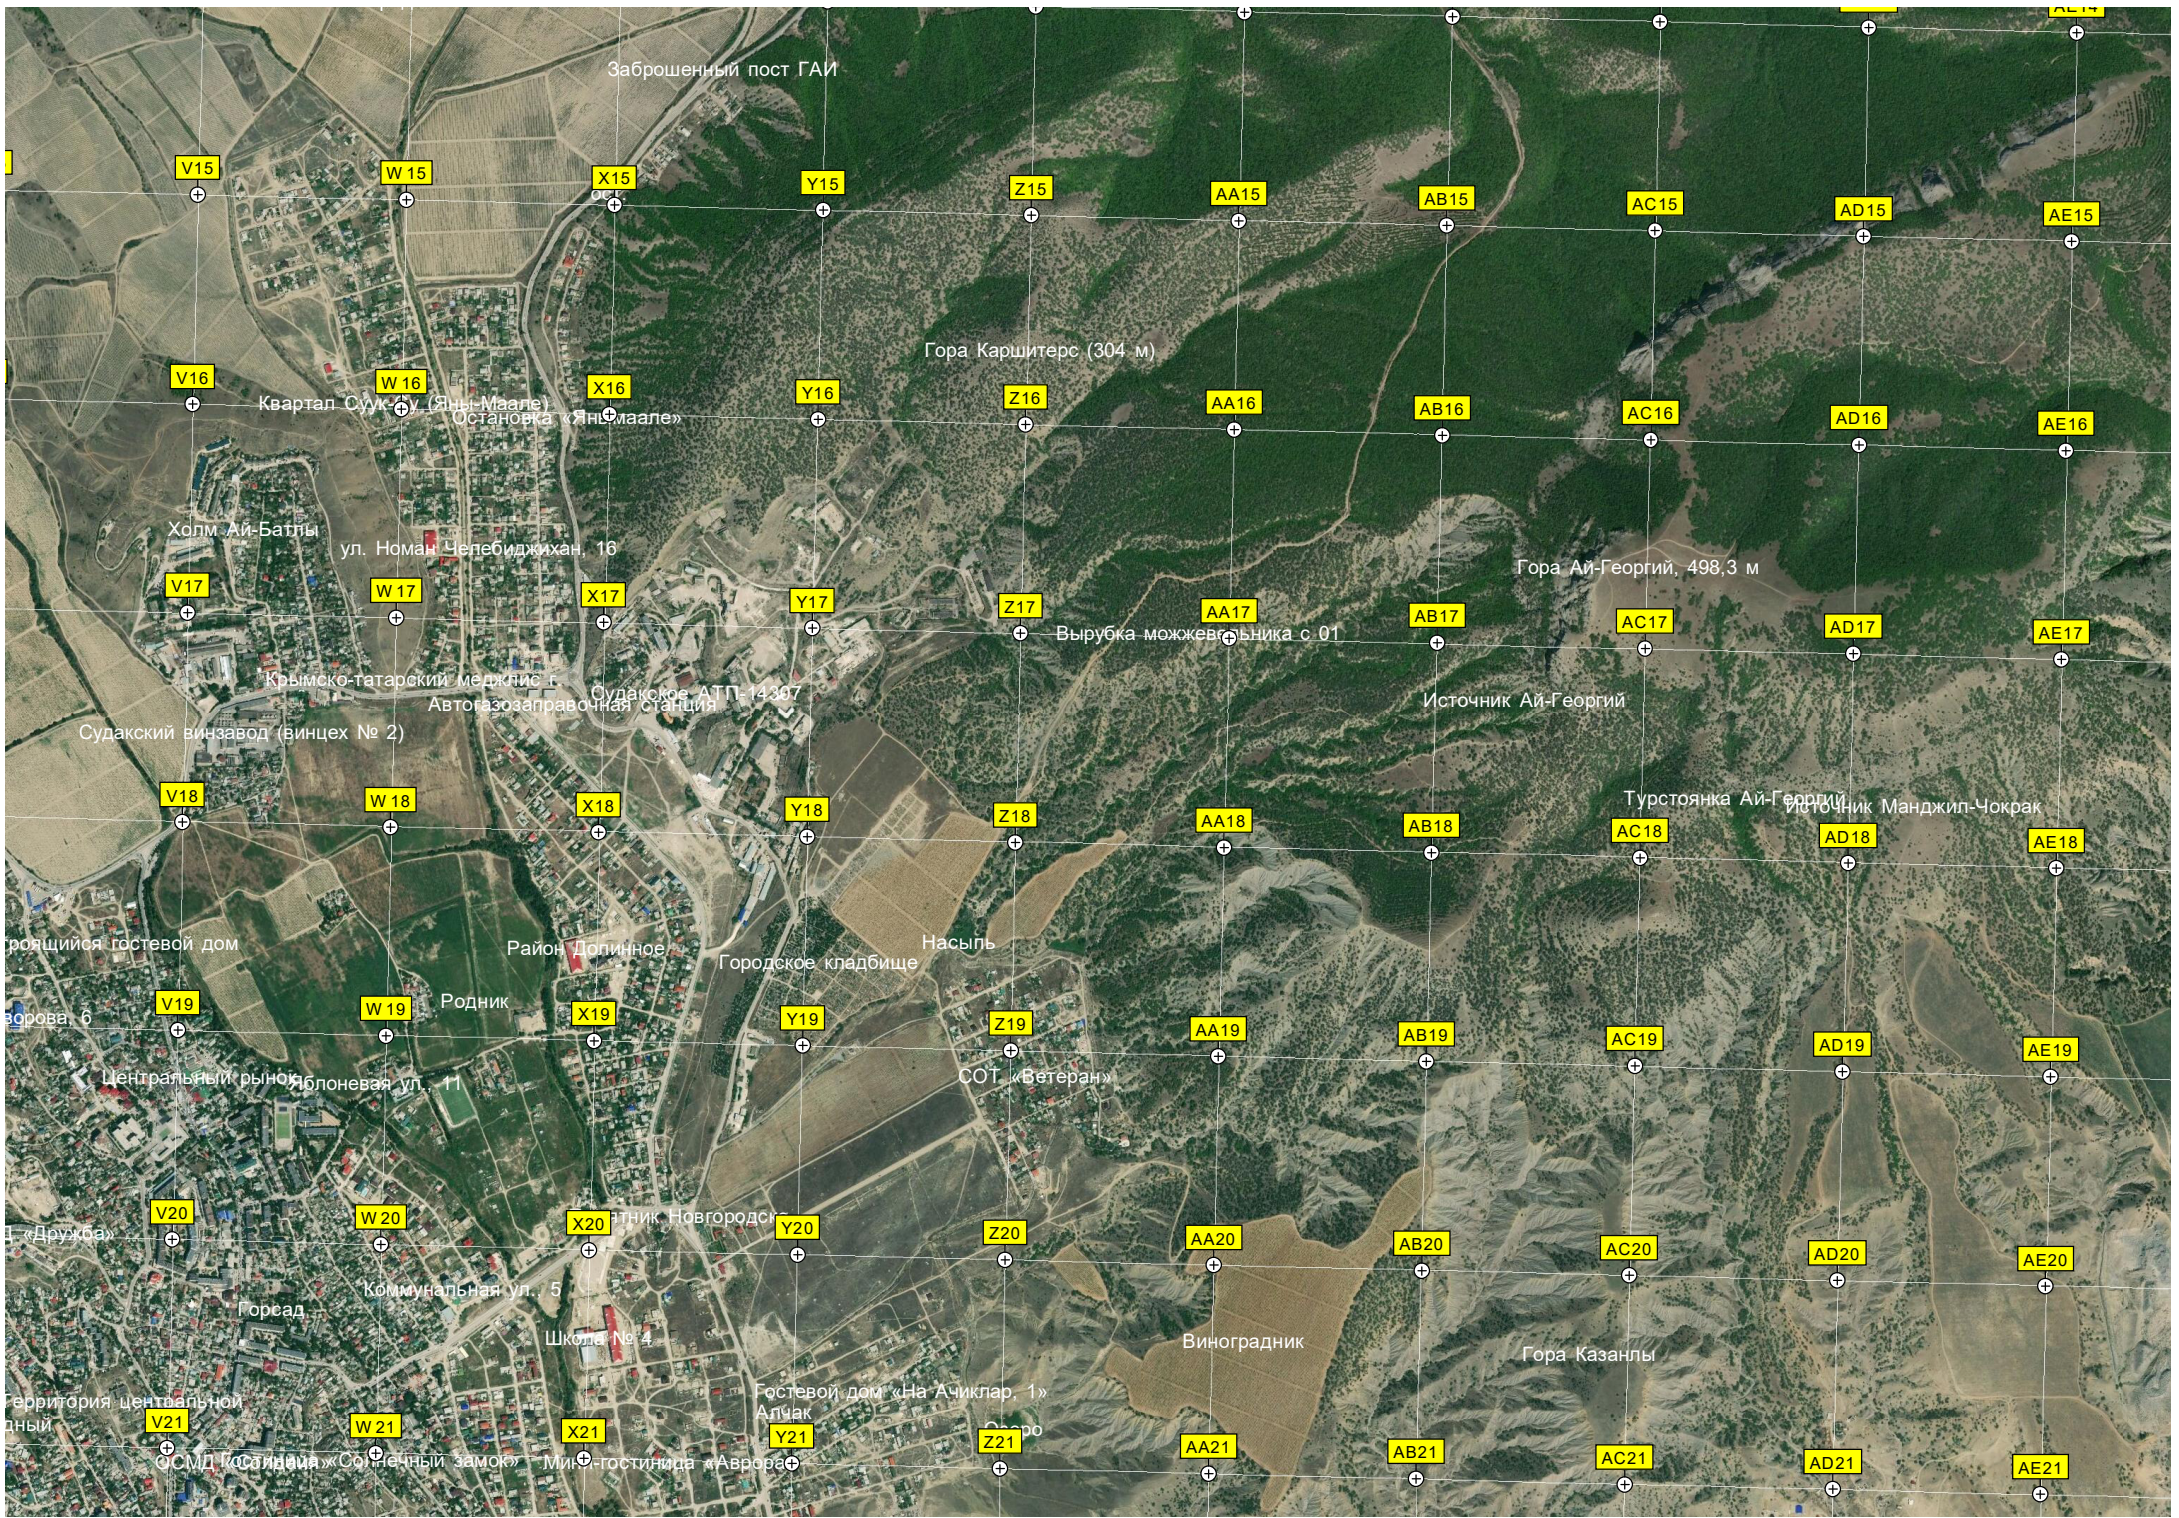

F14

G14

H14

I14

J14

Заброшенный пост ГАИ

Гора Каршитерс (304 м)

Гора Ай-Георгий, 498,3 м