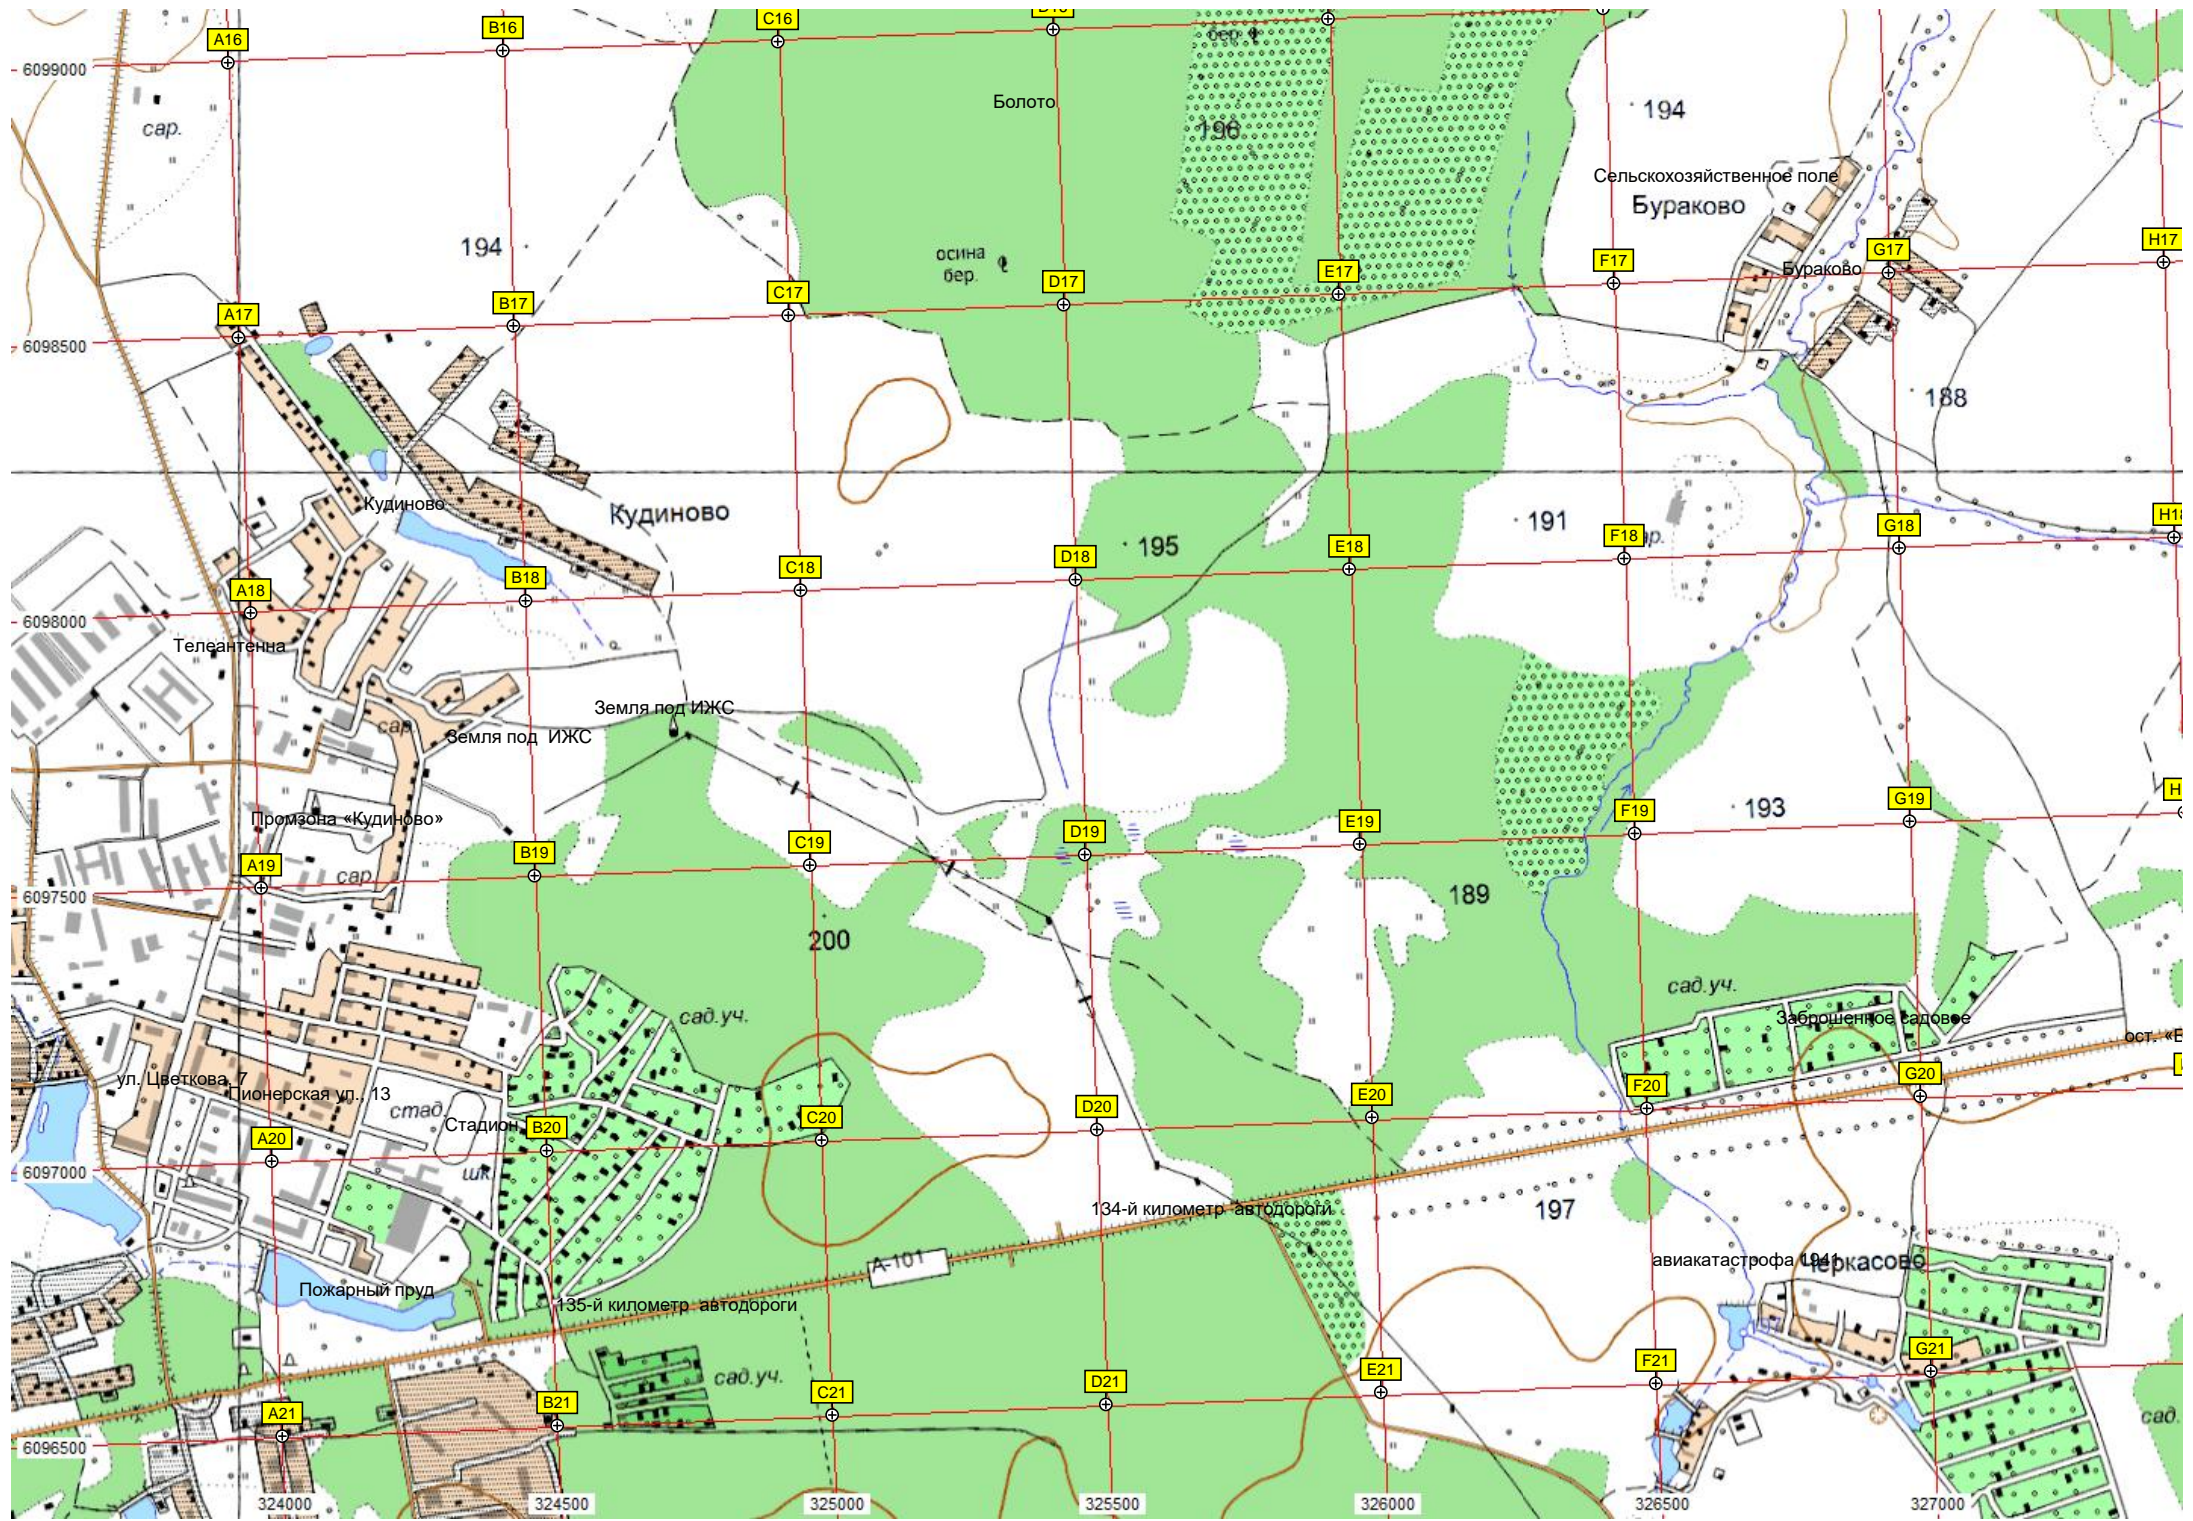

Пятибожье на Красном лугу

Урочище "Гнидино"

Урочище Гнидино

Устье р. "Дарьинки"

Брод

Урочище Куклеиха

Бывший торфяник

Зарастающая вырубка

Останки старого Торфяные болота

Песчаный карьер

Стихийная свалка

Игнатьевское

Пруд

Урочище Дарьино

Заросший пруд

ур. Дарьино

Подольное

170

168

Паевая земля
Коттеджный поселок

170

Частная территория

166

Частная ферма

МАЛОЯ

6099000

6098500

6098000

6097500

6097000

6096500

324000