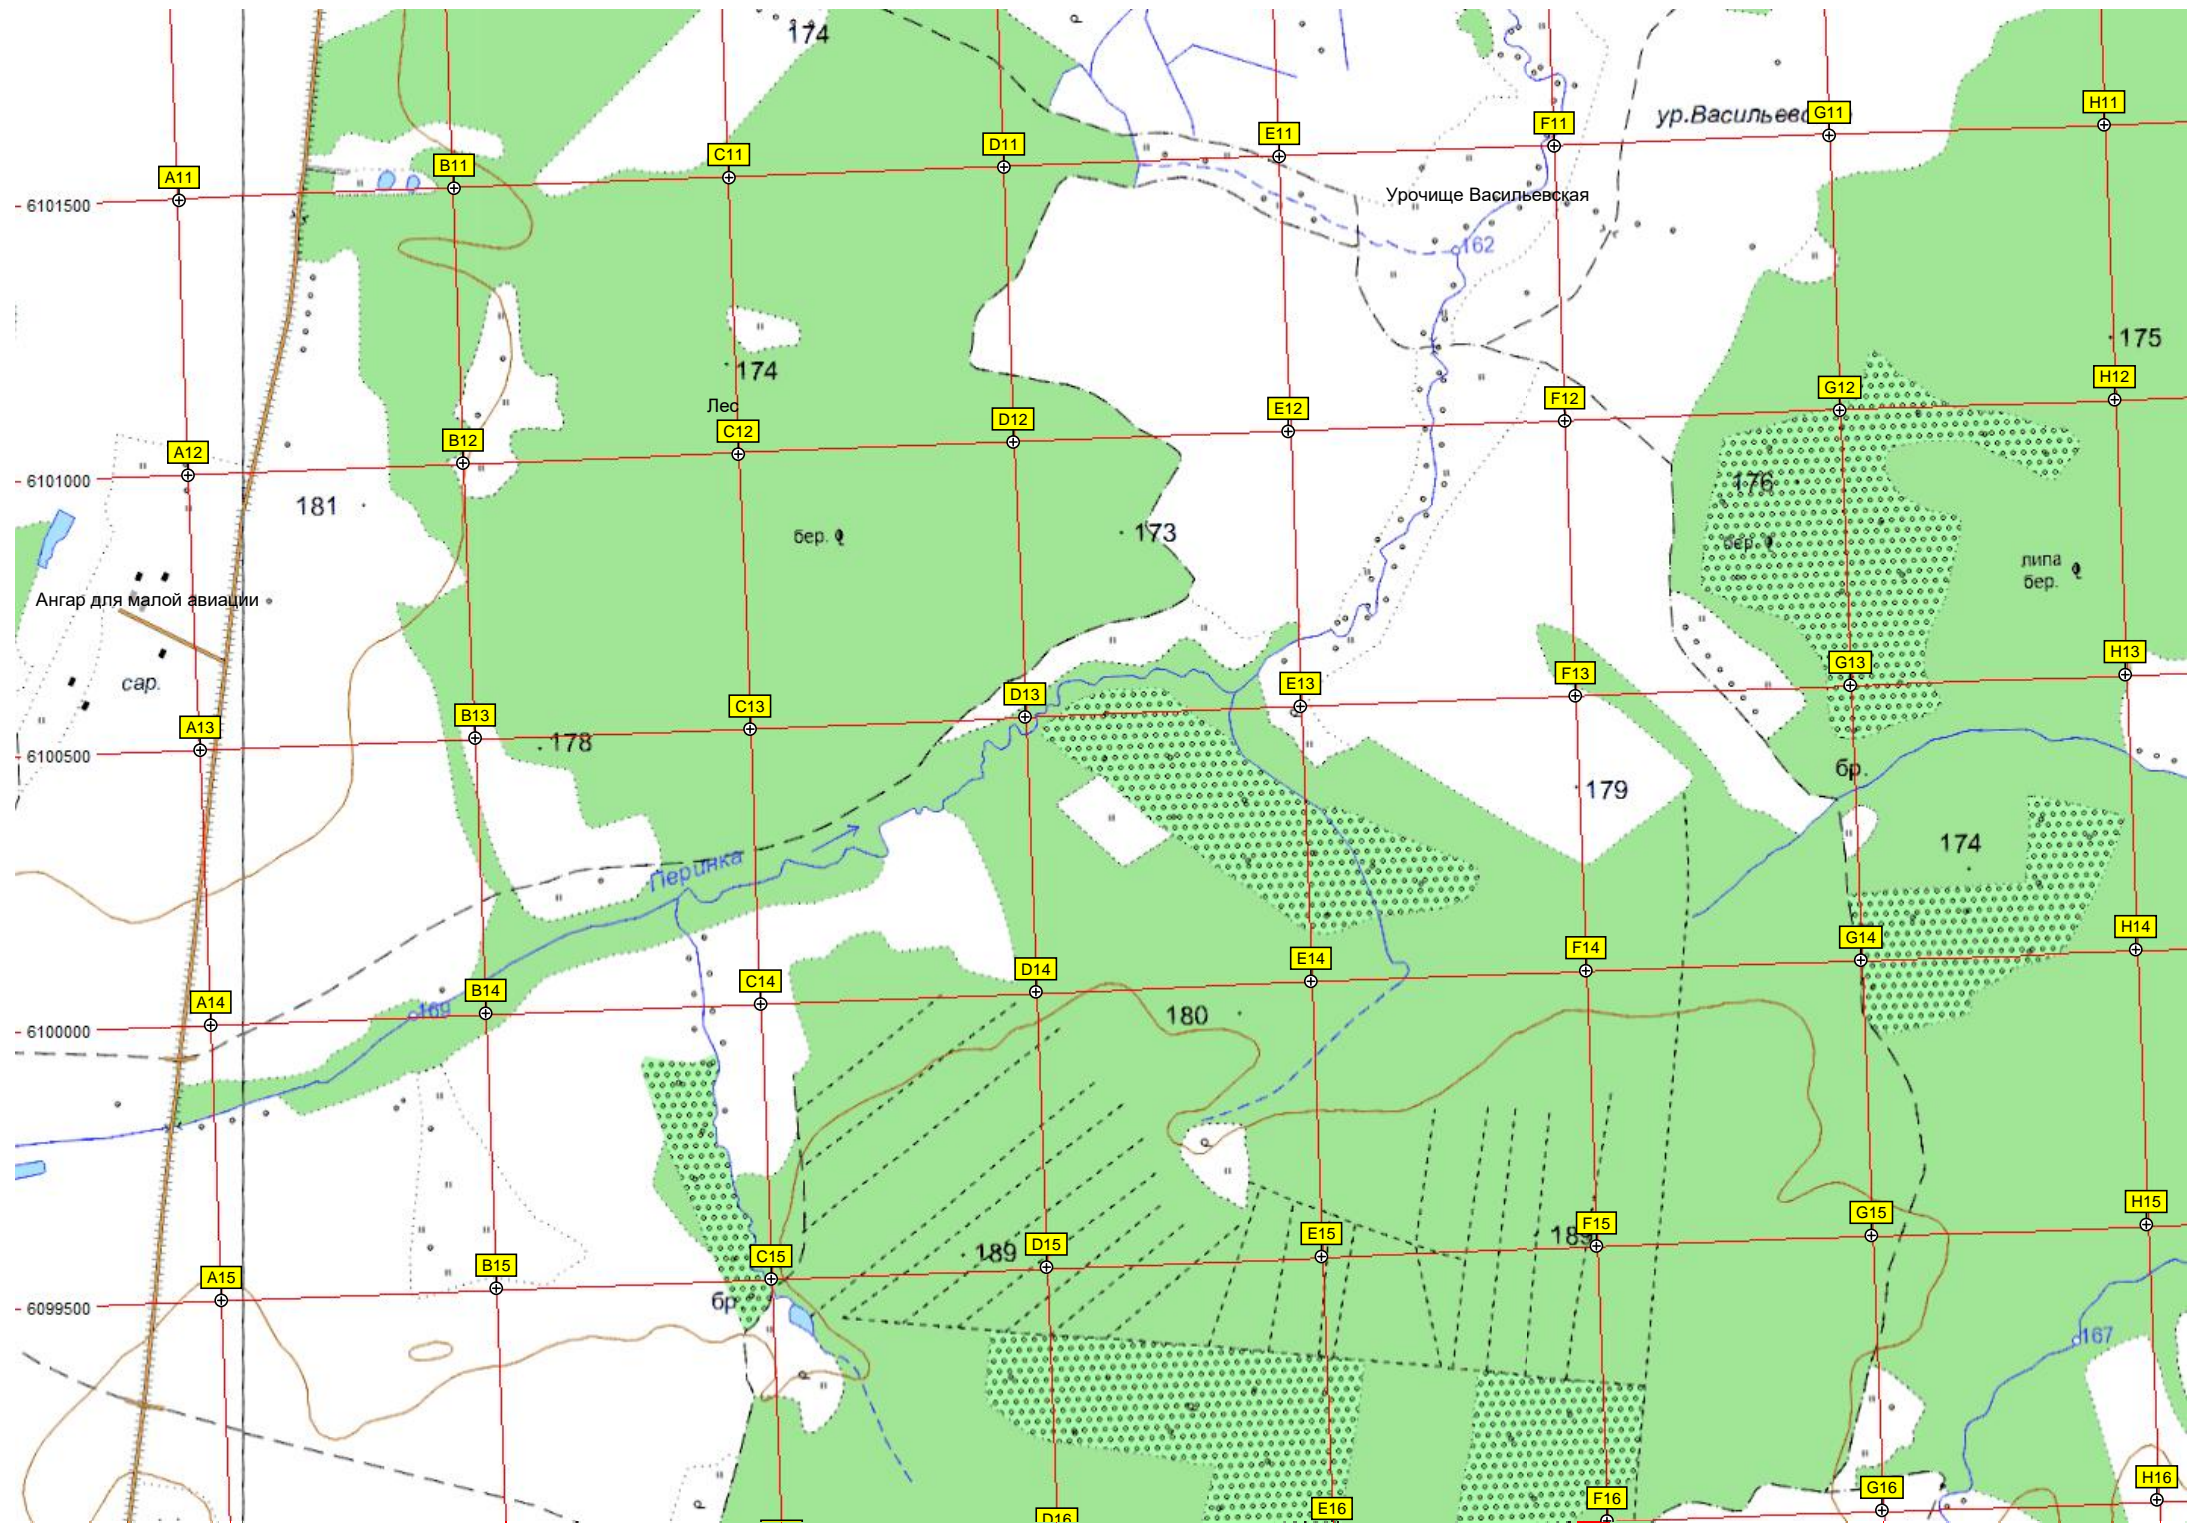

Останки старого Торфяные болота

Песчаный карьер

Стихийная свалка

Игнатьевское

Пруд

Урочище Дарьино

Заросший пруд

ур. Дарьино

Подольное

170

168

Паевая земля
Коттеджный поселок

170

Частная территория

166

Частная ферма

МАЛОЯ

6099000

6098500

6098000

6097500

6097000

6096500

324000