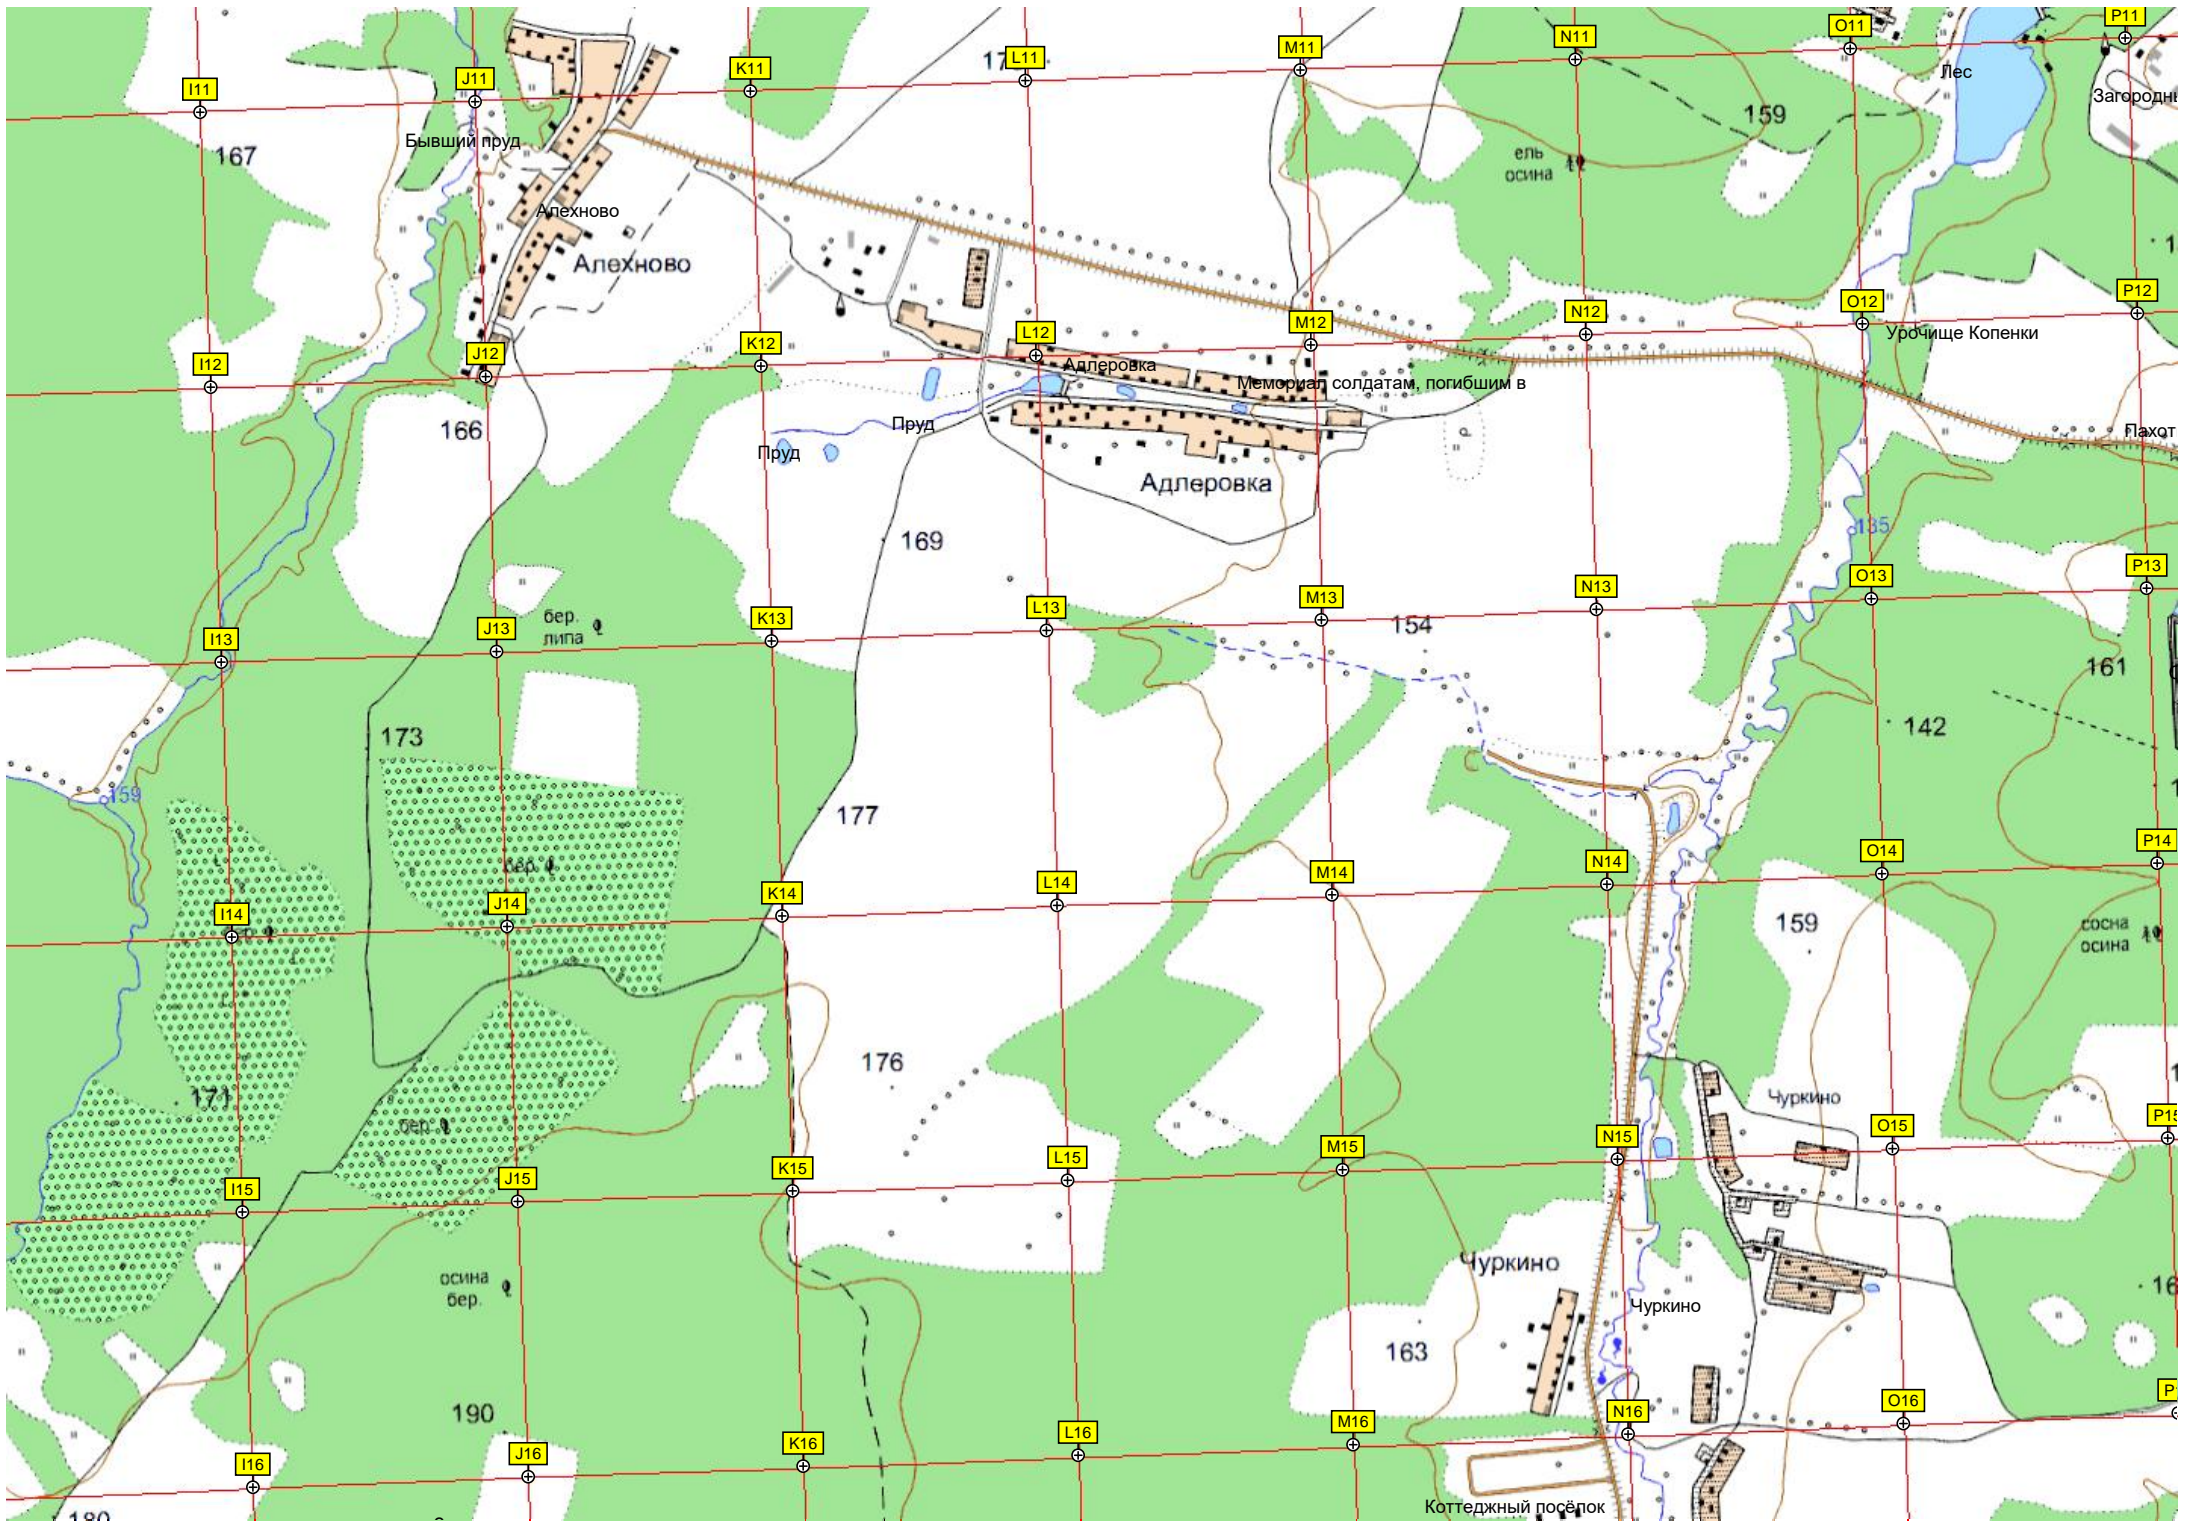

Пятибожье на Красном лугу

Урочище "Гнидино"

Урочище Гнидино

Устье р. "Дарьинки"

Брод

Урочище Куклеиха

Бывший торфяник

Зарастающая вырубка

Останки старого Торфяные болота

Песчаный карьер

Стихийная свалка

Игнатьевское

Пруд

Урочище Дарьино

Заросший пруд

ур. Дарьино

Подольное

170

168

Паевая земля
Коттеджный поселок

170

Частная территория

166

Частная ферма

МАЛОЯ

6099000

6098500

6098000

6097500

6097000

6096500

324000