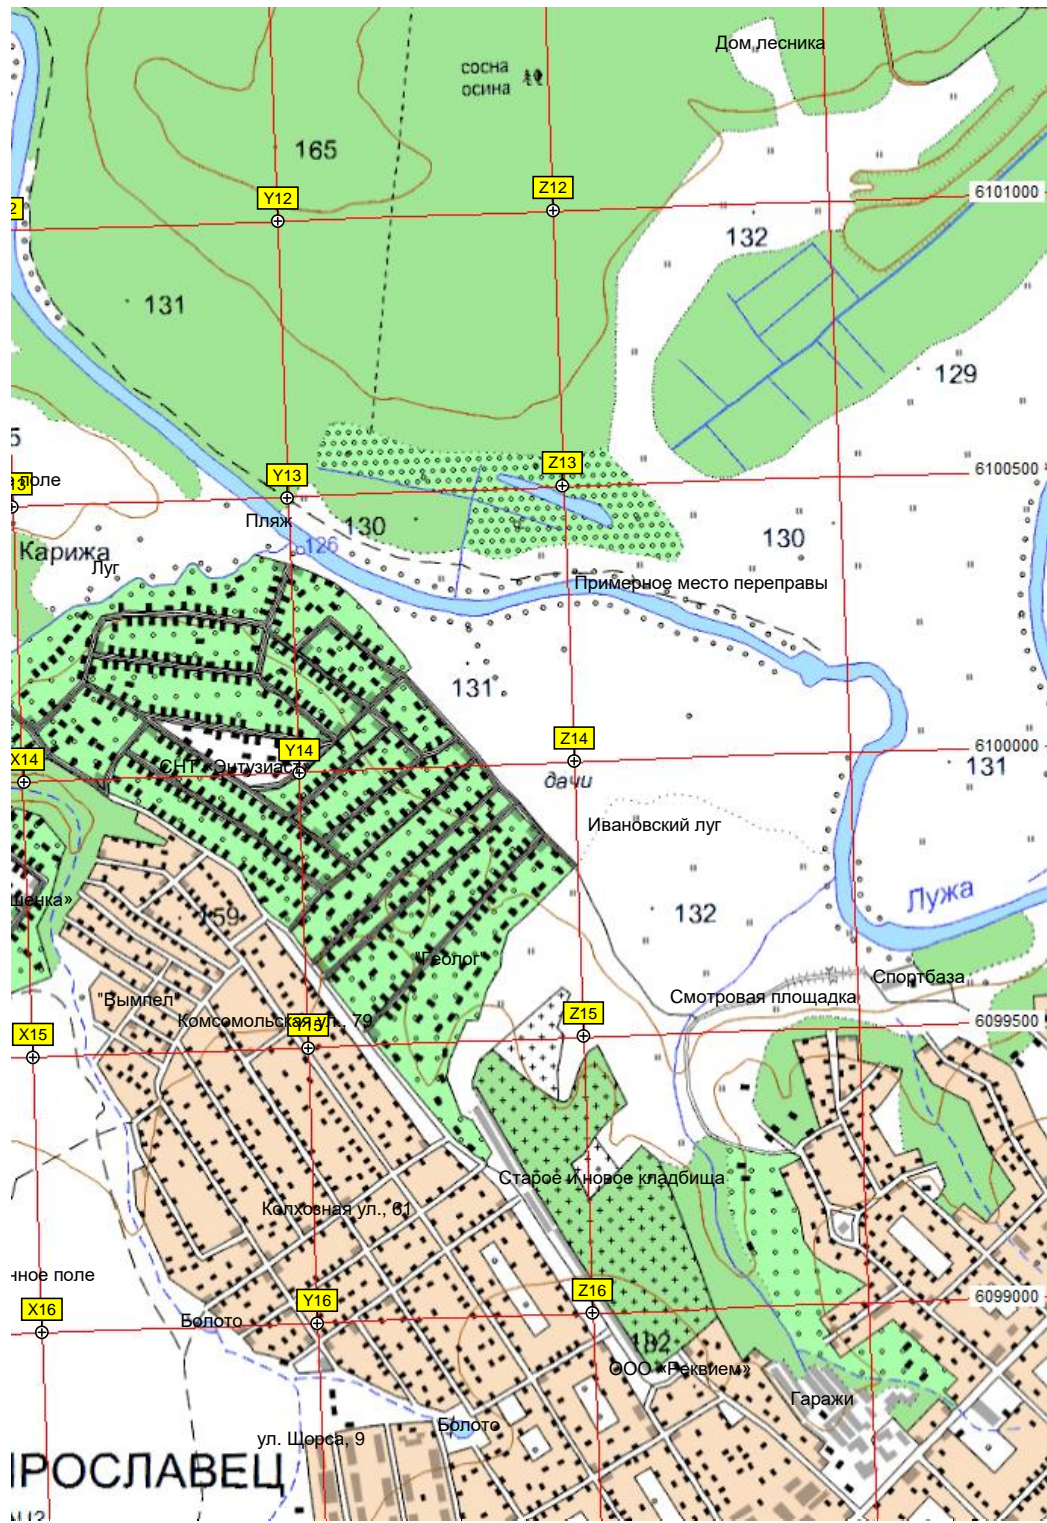

Останки старого Торфяные болота

Песчаный карьер

Стихийная свалка

Игнатьевское

Пруд

Урочище Дарьино

Заросший пруд

ур. Дарьино

Подольное

170

168

Паевая земля
Коттеджный поселок

170

Частная территория

166

Частная ферма

МАЛОЯ

6099000

6098500

6098000

6097500

6097000

6096500

324000