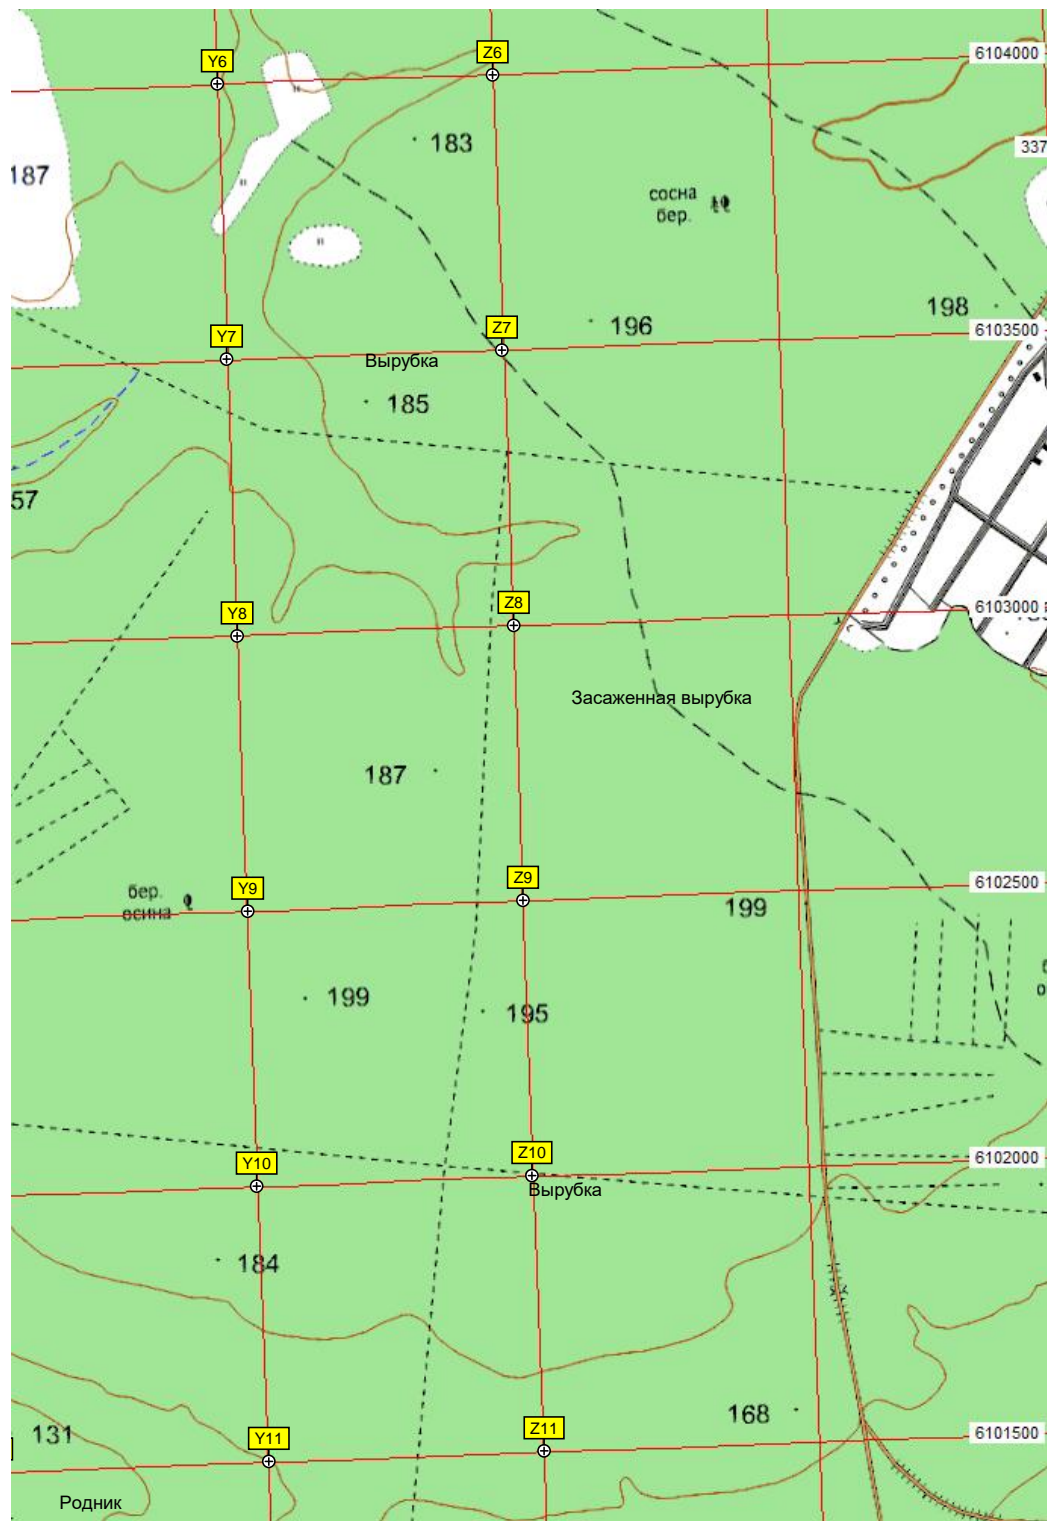

Останки старого Торфяные болота

Песчаный карьер

Стихийная свалка

Игнатьевское

Пруд

Урочище Дарьино

Заросший пруд

ур. Дарьино

МАЛОЯ

6099000

6098500

6098000

6097500

6097000

6096500

324000