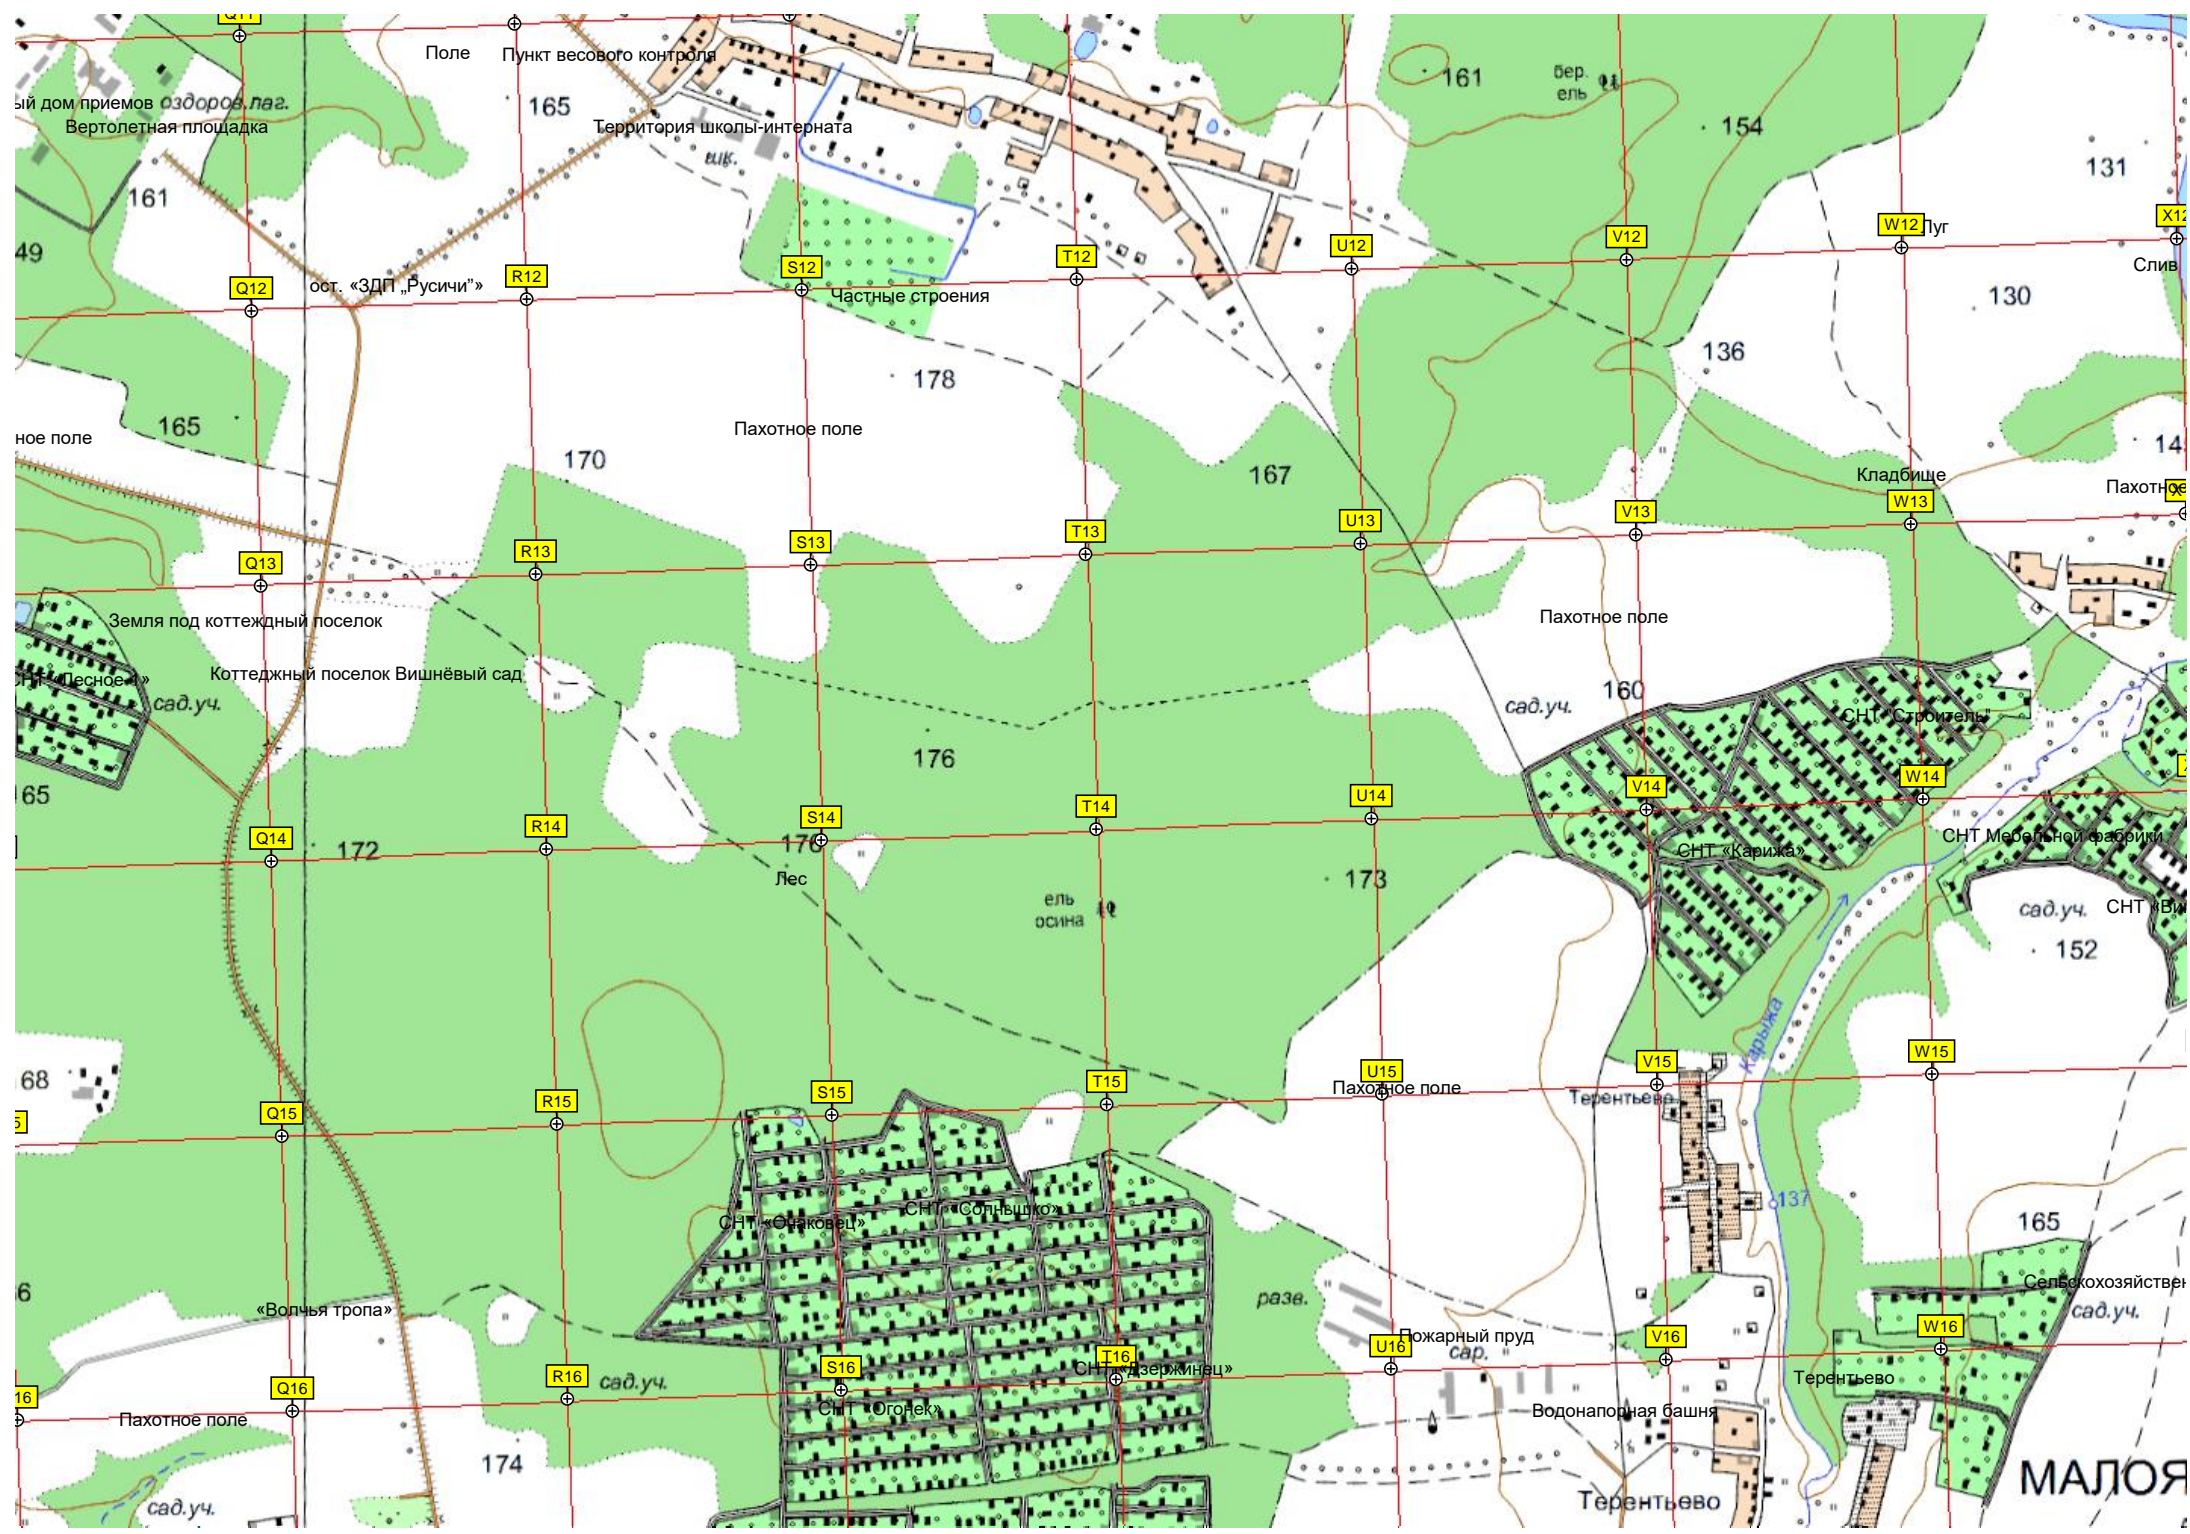

Останки старого Торфяные болота

Песчаный карьер

Стихийная свалка

Игнатьевское

Пруд

Урочище Дарьино

Заросший пруд

ур. Дарьино

Подольное

170

168

Паевая земля
Коттеджный поселок

170

Частная территория

166

Частная ферма

МАЛОЯ

6099000

6098500

6098000

6097500

6097000

6096500

324000