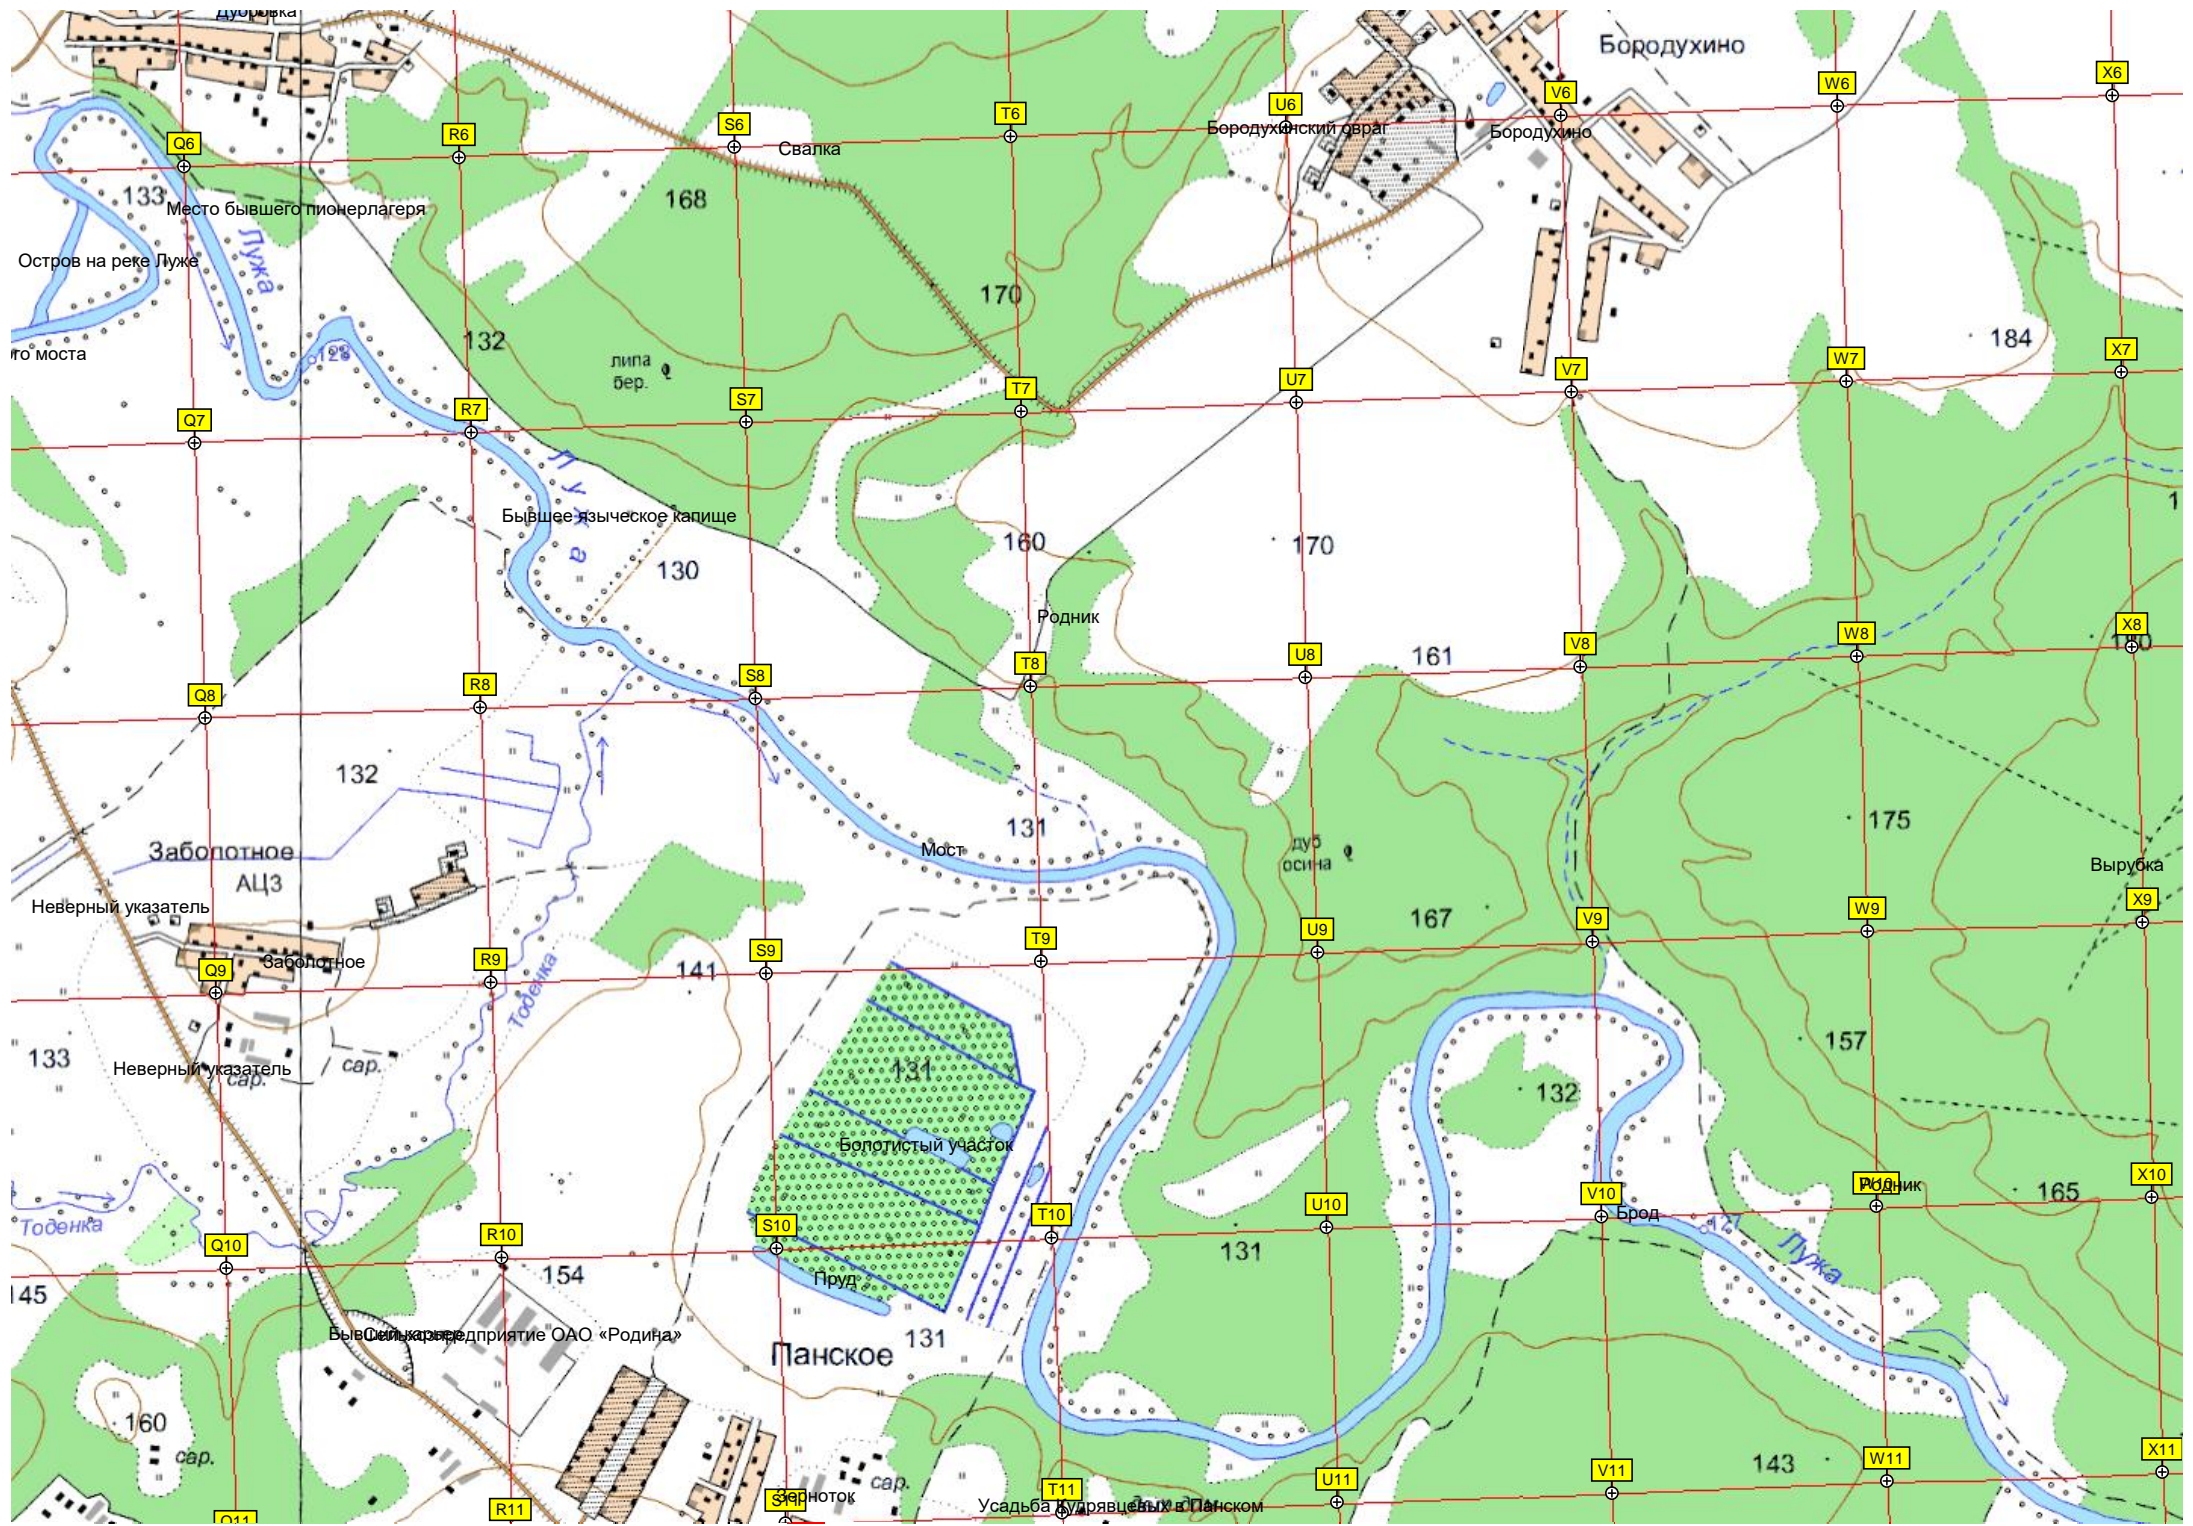

Останки старого Торфяные болота

Песчаный карьер

Стихийная свалка

Игнатьевское

Пруд

Урочище Дарьино

Заросший пруд

ур. Дарьино

Подольное

170

168

Паевая земля
Коттеджный поселок

170

Частная территория

166

Частная ферма

МАЛОЯ

6099000

6098500

6098000

6097500

6097000

6096500

324000