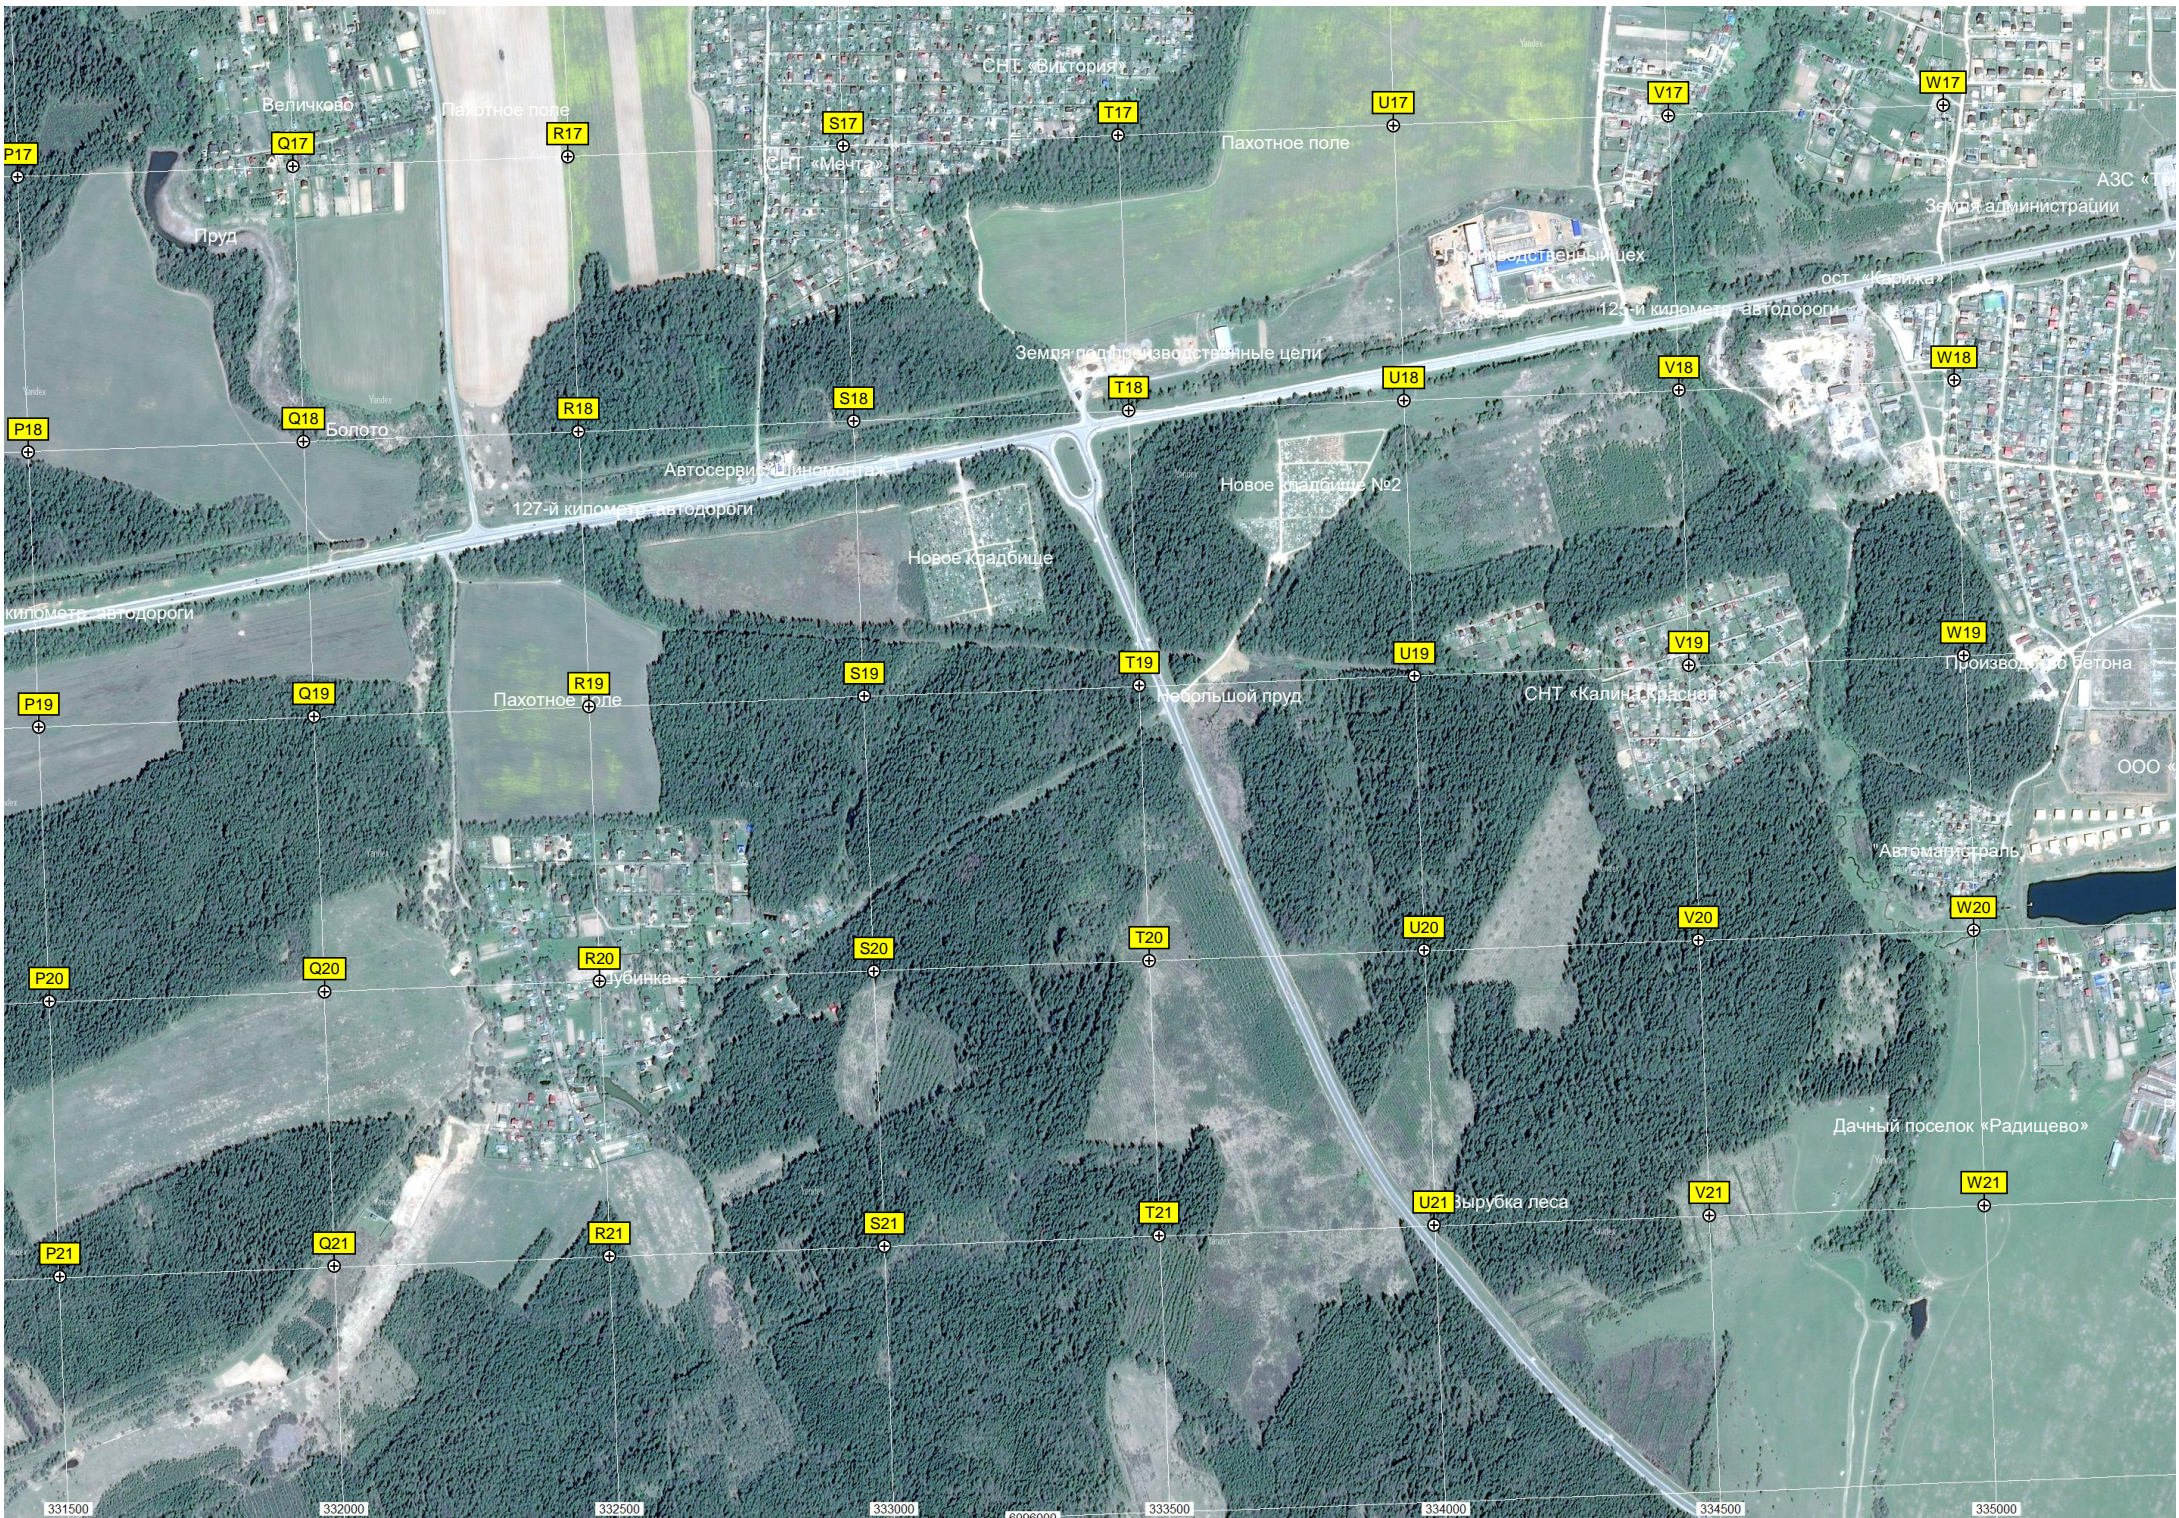

Овощехранилище

Силосные траншеи

Заросший пруд

Поле

Лес

327500 328000 328500 329000 329500 330000 330500 331000

P17

Q17