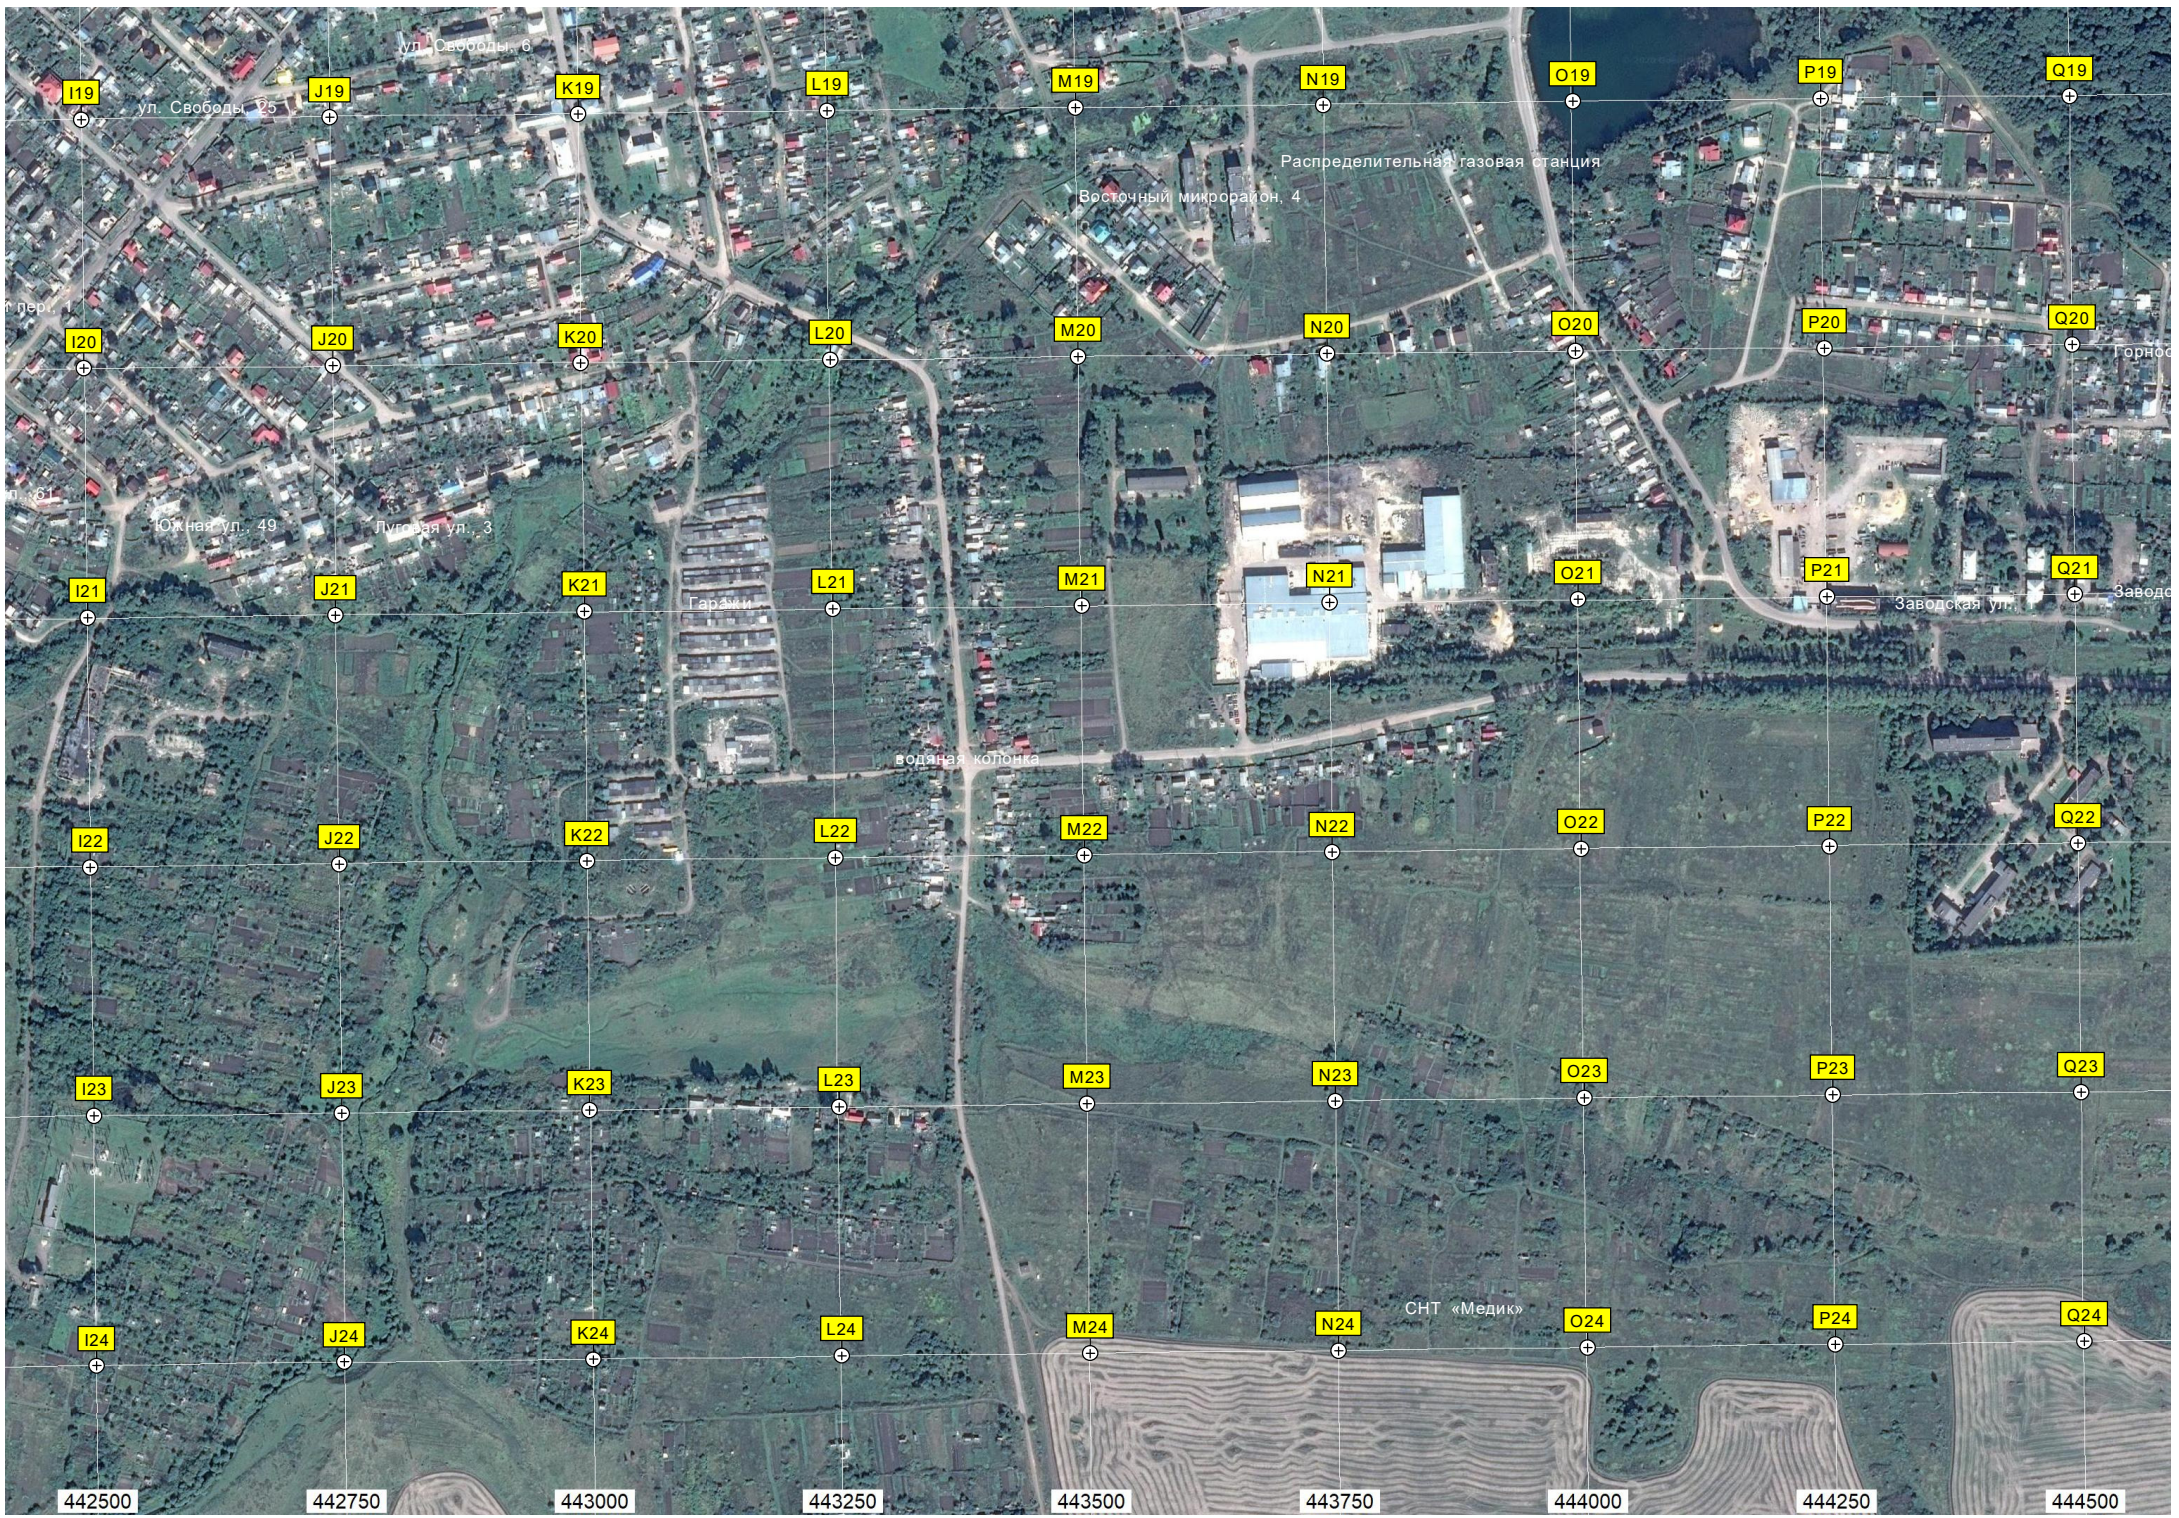

H24

Богородицкая передвижная механизированная колонна №203

Магазин автотехники

Памятник жертвам репрессии

Аварийцы (Горняк)

ул. 9 Мая

Озеро Луад

Мирная ул. 12

Руины школы № 6

1-й Горняцкий

Южная

444750

445000

445250

445500

445750