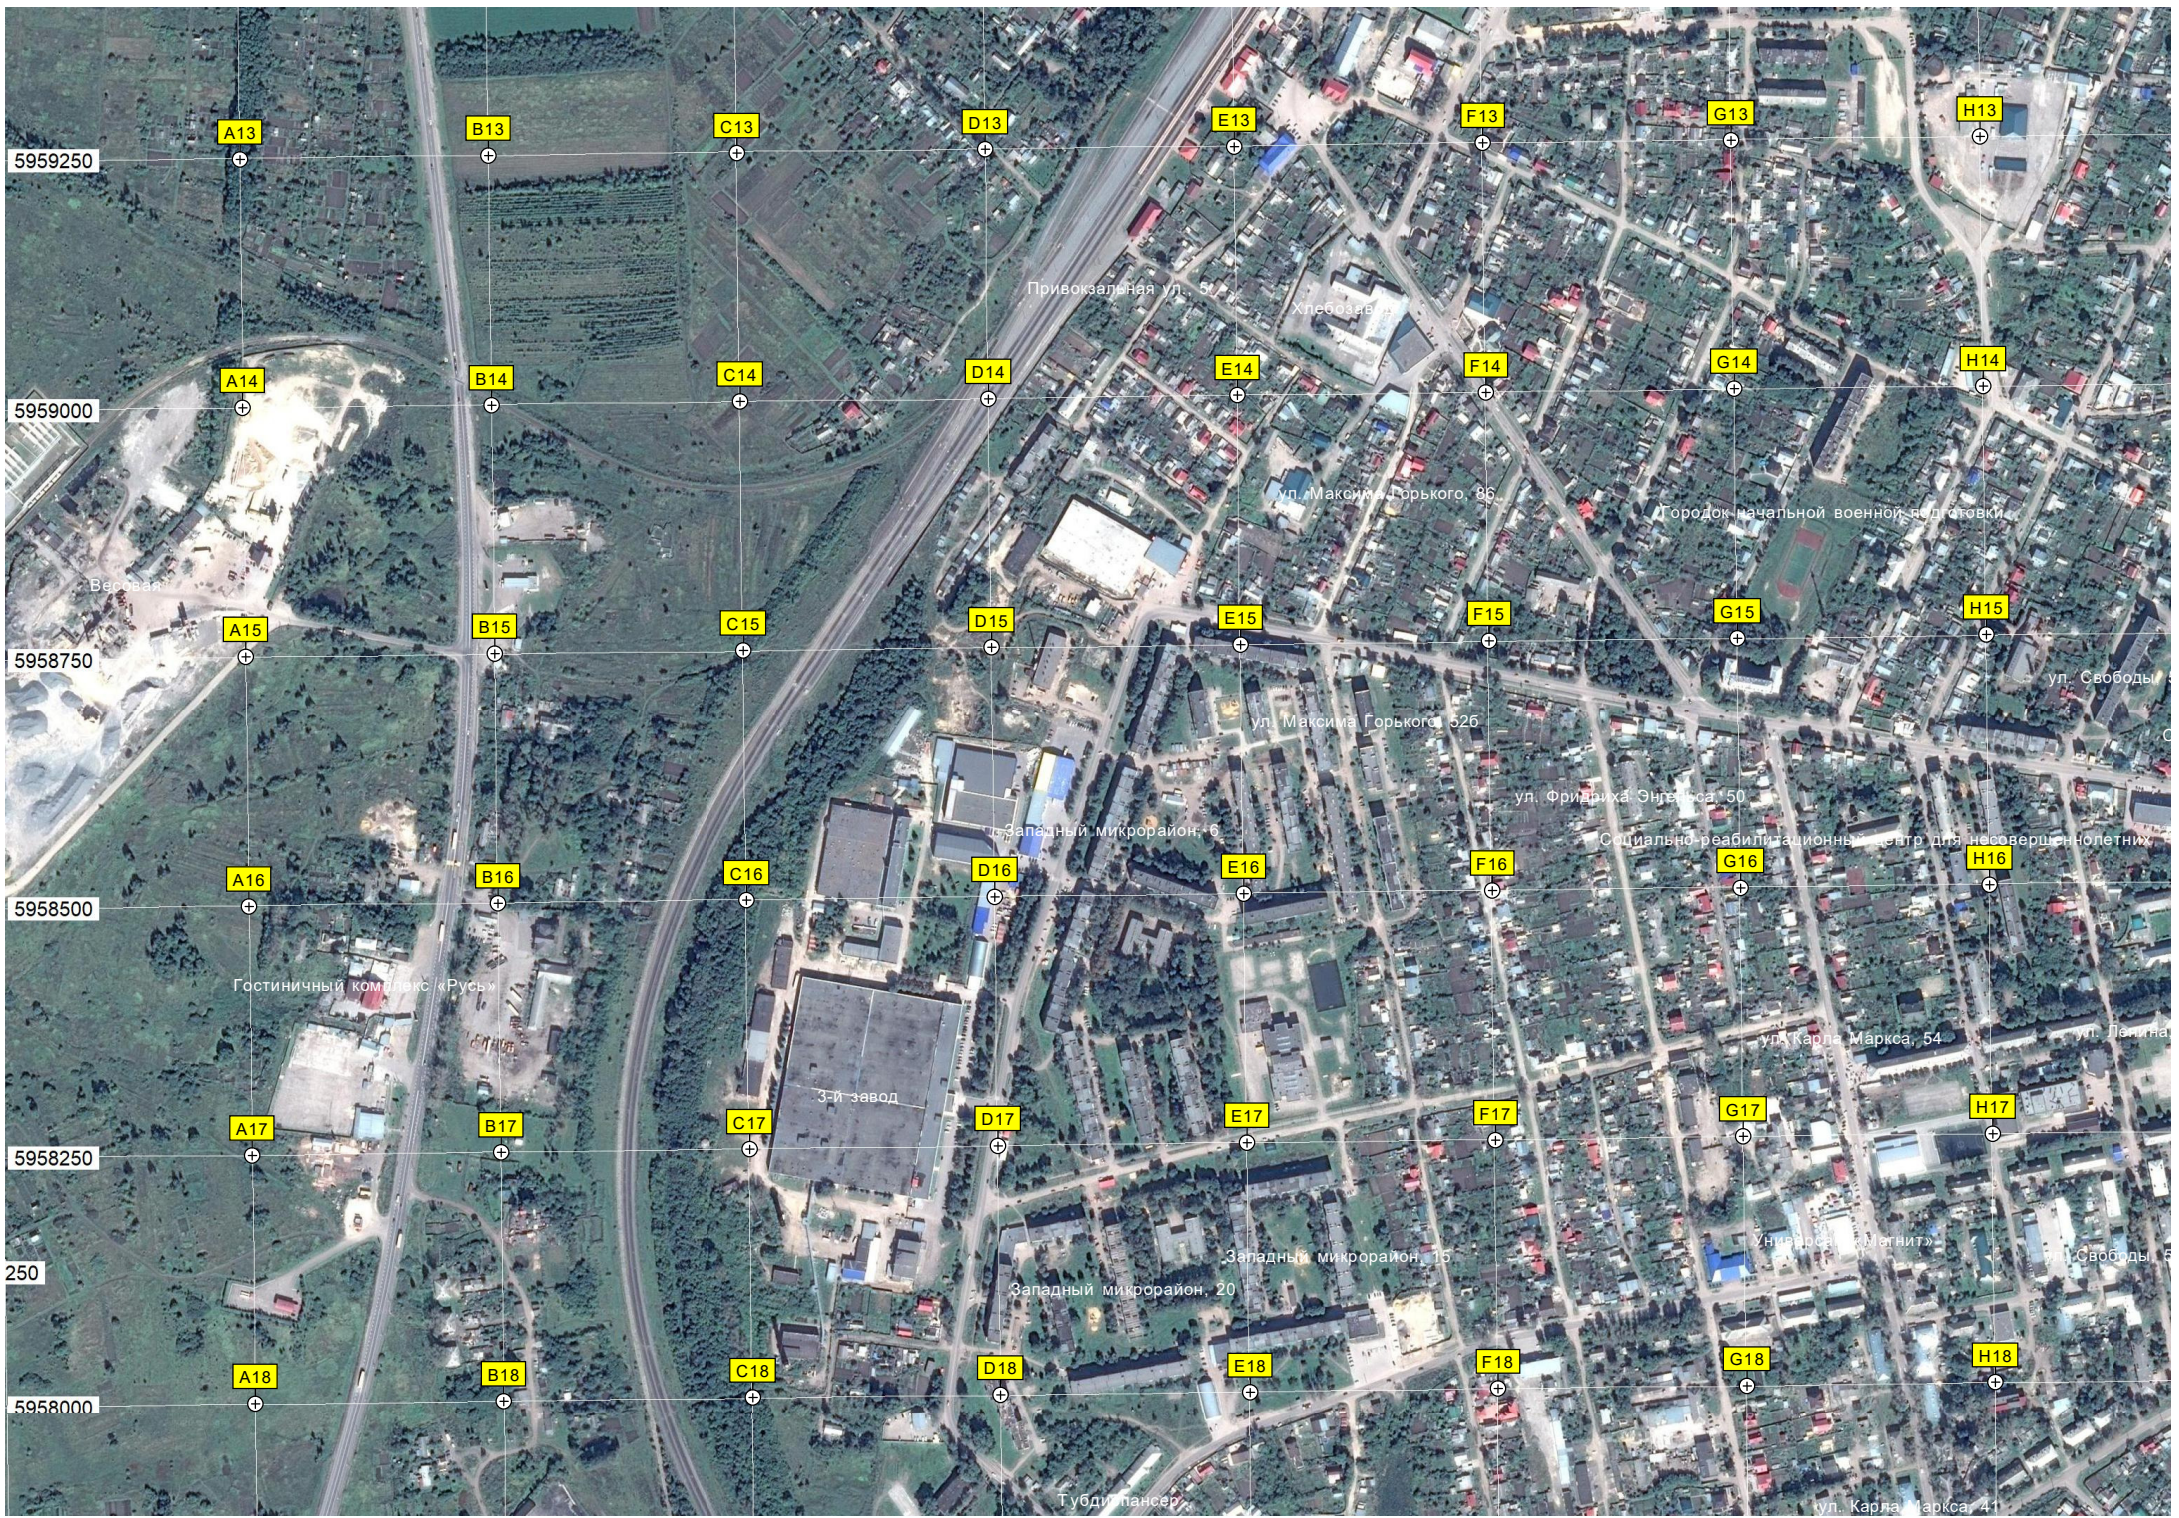

"Малютка"

Общежитие

Набережная ул. 6

Родник

Набережная ул. 3

Солнечные часы.

Яблон

евый сад