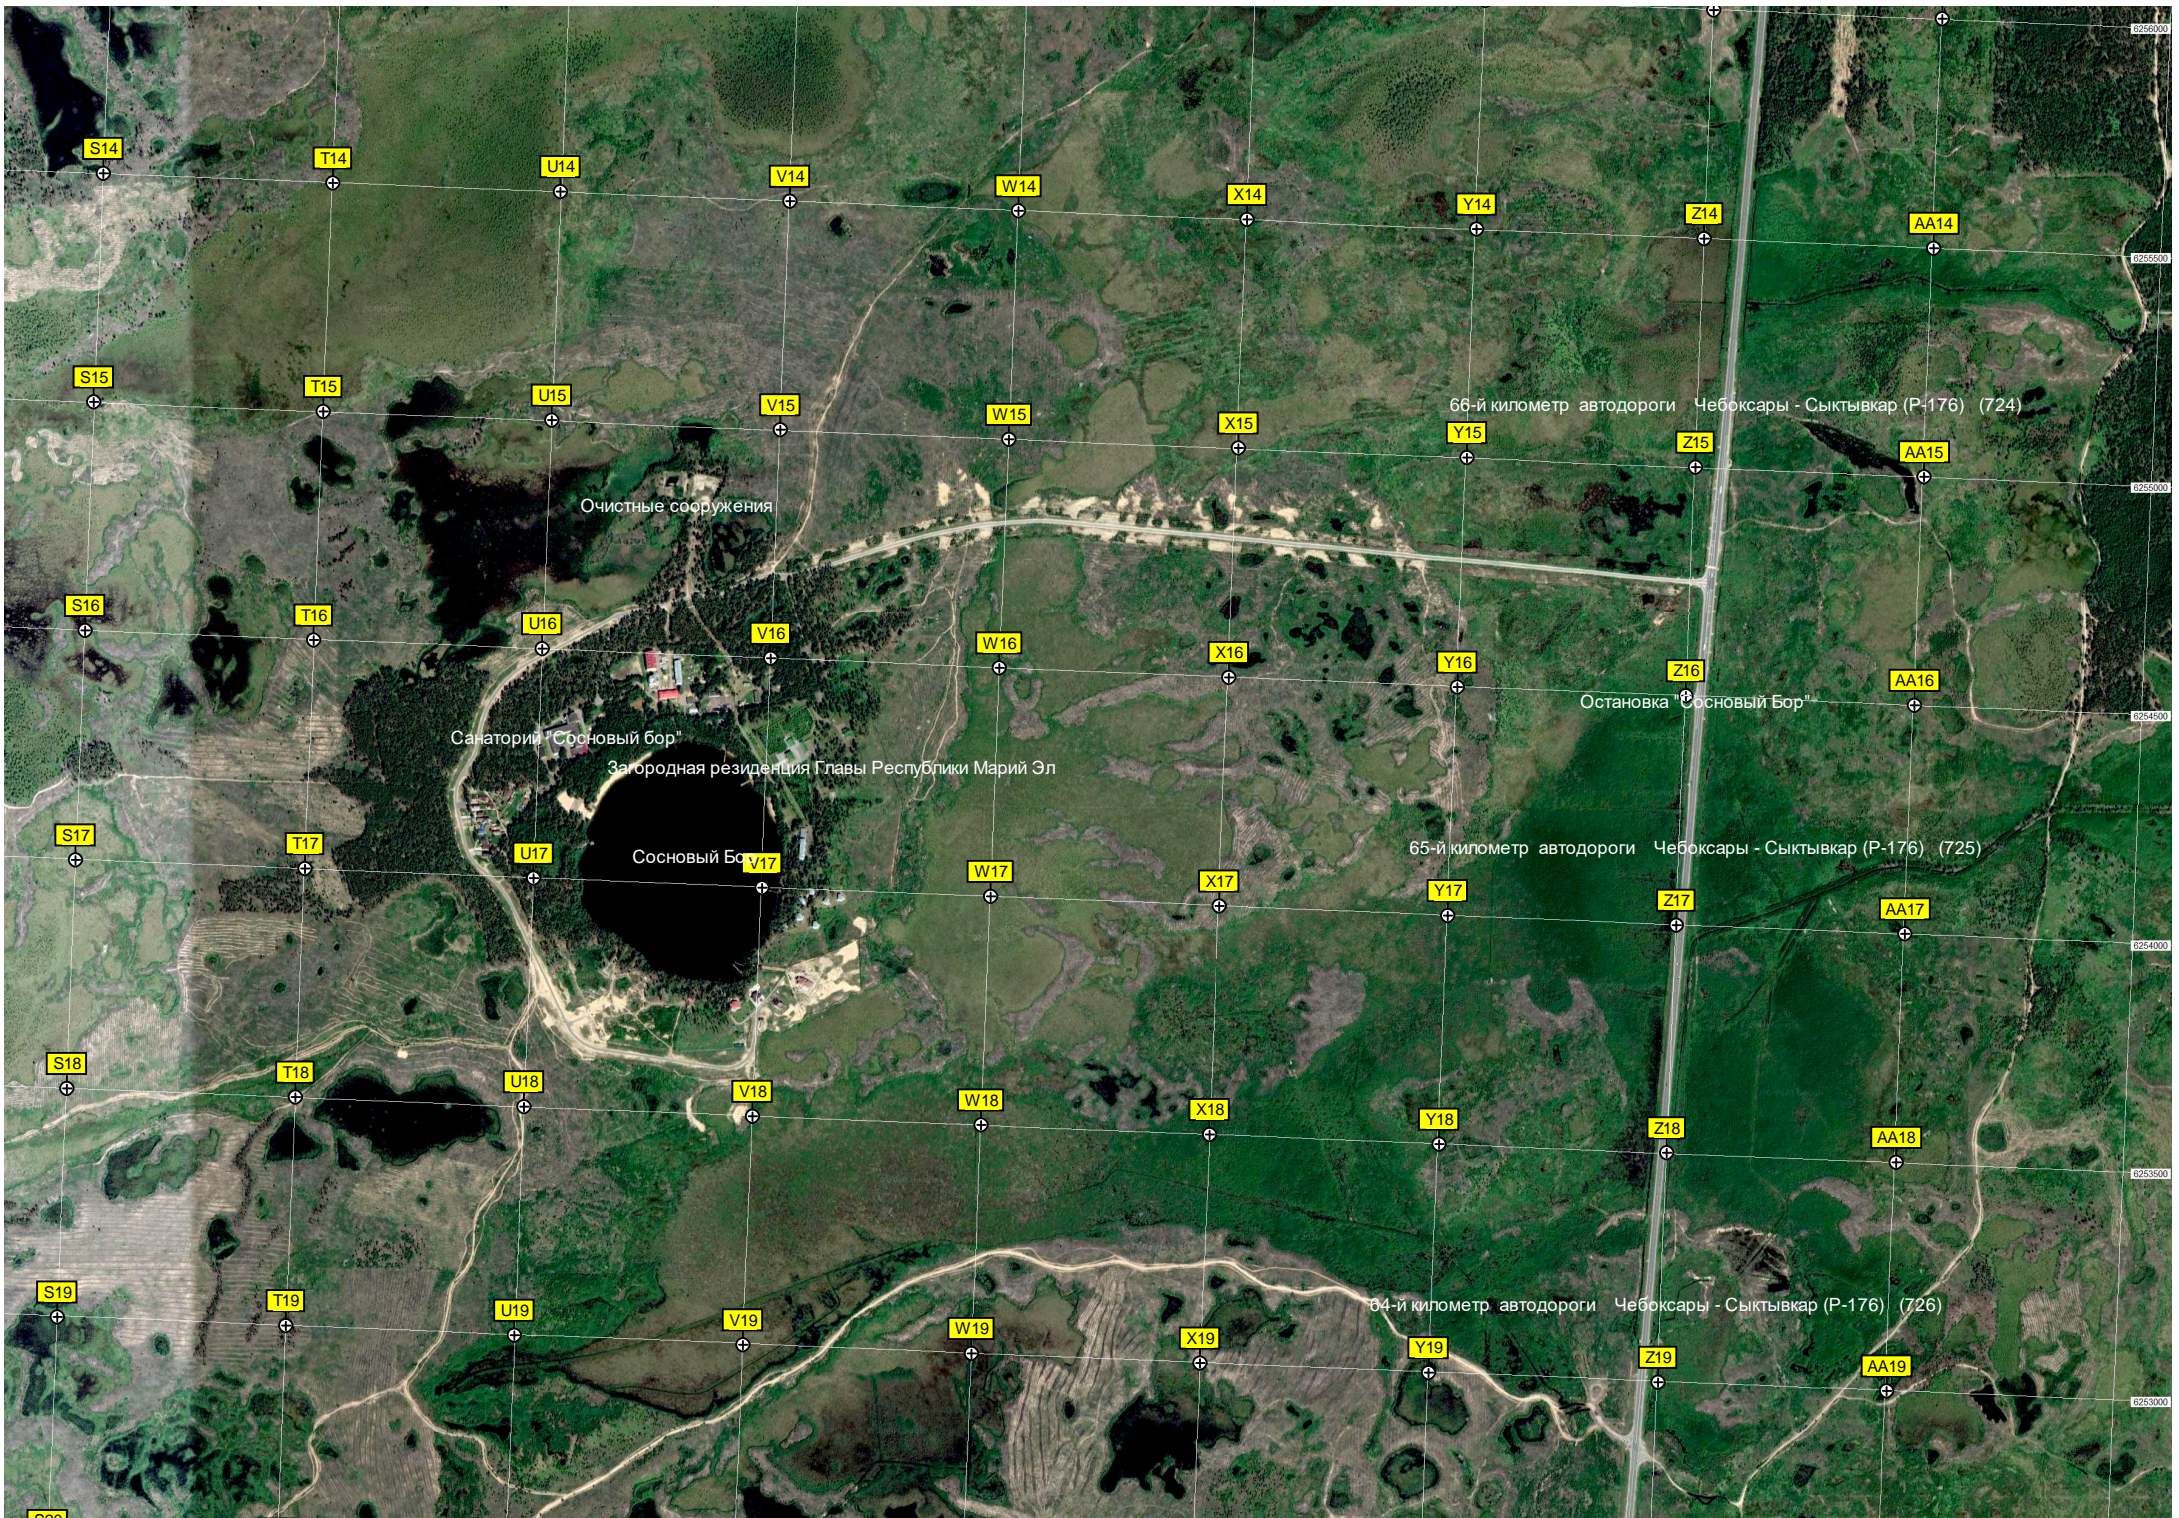

Очистные сооружения

Санаторий "Сосновый бор"  
Загородная резиденция Главы Республики Марий Эл

Сосновый Бор

Остановка "Сосновый Бор"

66-й километр автодороги Чебоксары - Сыктывкар (P-176) (724)

65-й километр автодороги Чебоксары - Сыктывкар (P-176) (725)