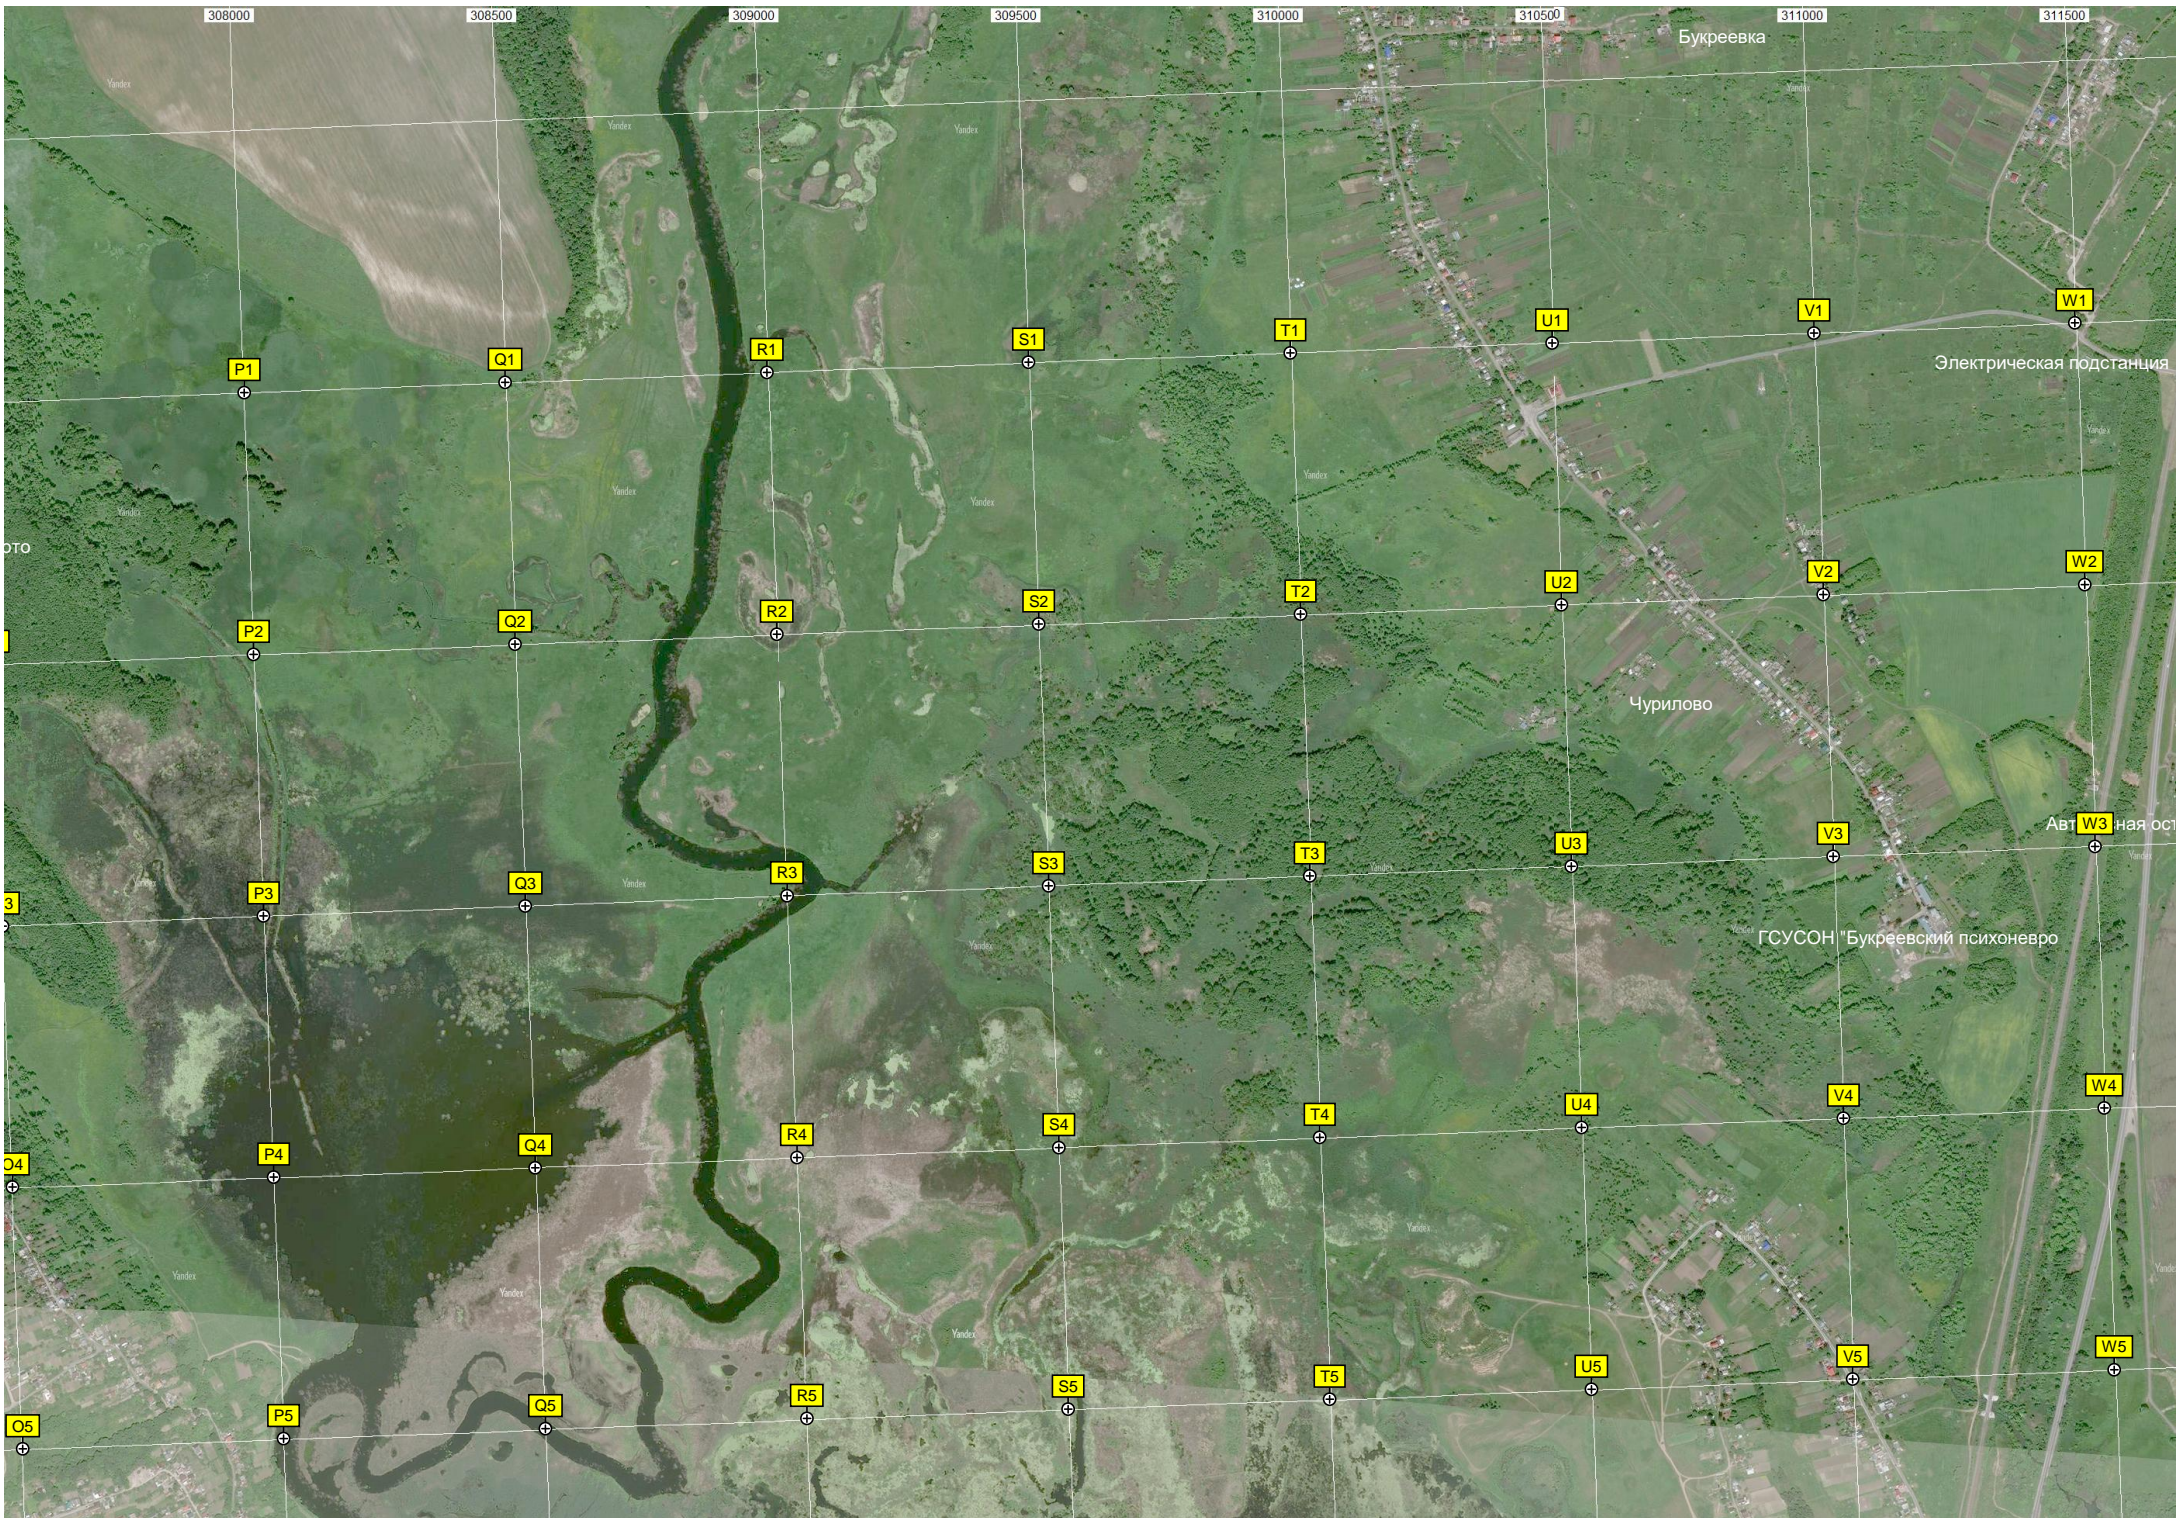

N5

O5

Курское водохранилище

Каменевое

СТ «Монолит»

Водонапорная башня Рожновского

Курское водохранилище

Нижний створ