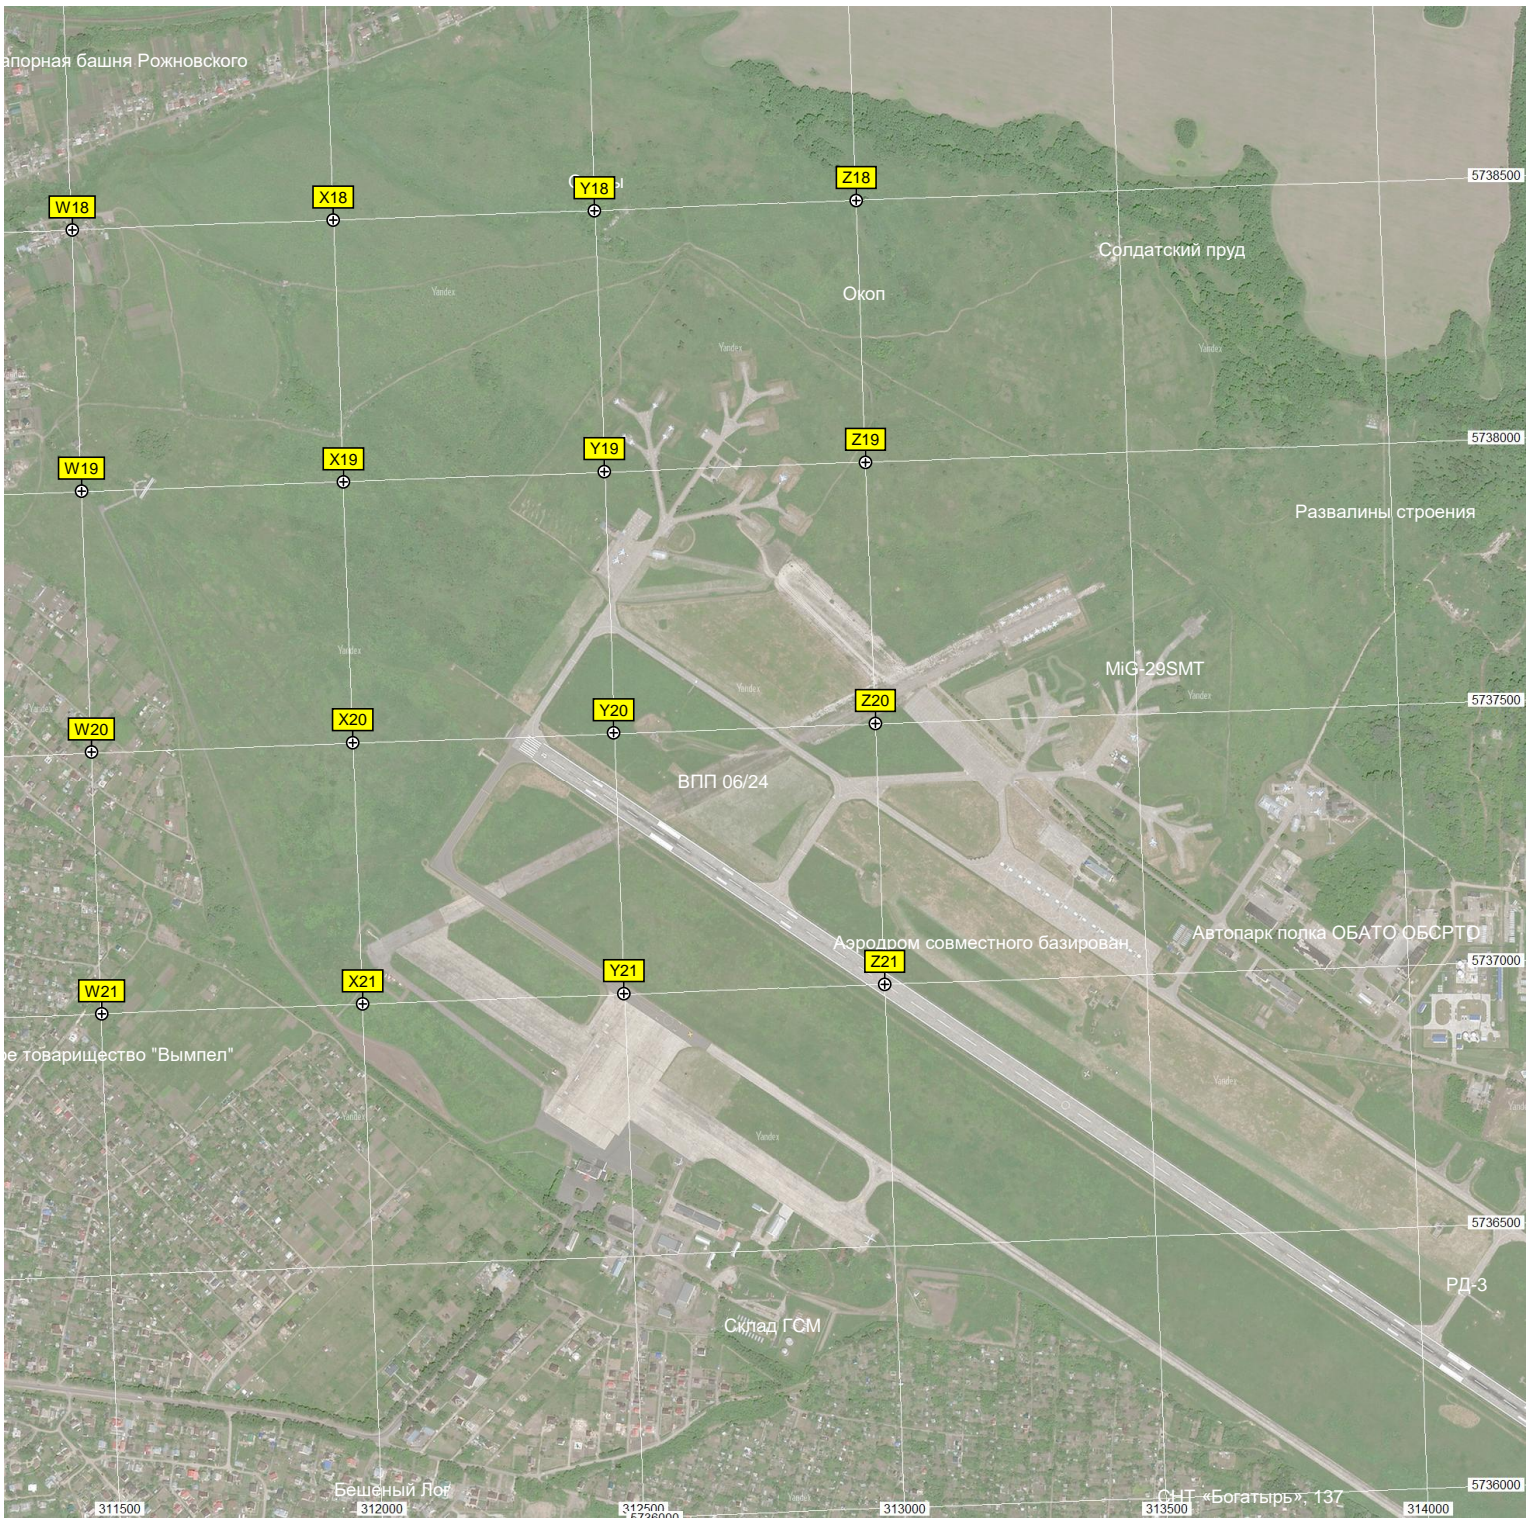

апорная башня Рожновского

W18

X18

Y18

Z18

5738500

Солдатский пруд

Окоп

W19

X19

Y19

Z19

5738000

Развалины строения

W20

X20

Y20

Z20

5737500

MiG-29SMT

ВПП 06/24

W21

X21

Y21

Z21

5737000

Аэродром совместного базирования

Автопарк полка ОБАТО ОБСРТО

е товарищество "Вымпел"

5736500

РД-3

Склад ГСМ

Бешеный Лов

ОНТ «Богатырь», 137

311500

312000

312500

313000

313500

314000

5736000