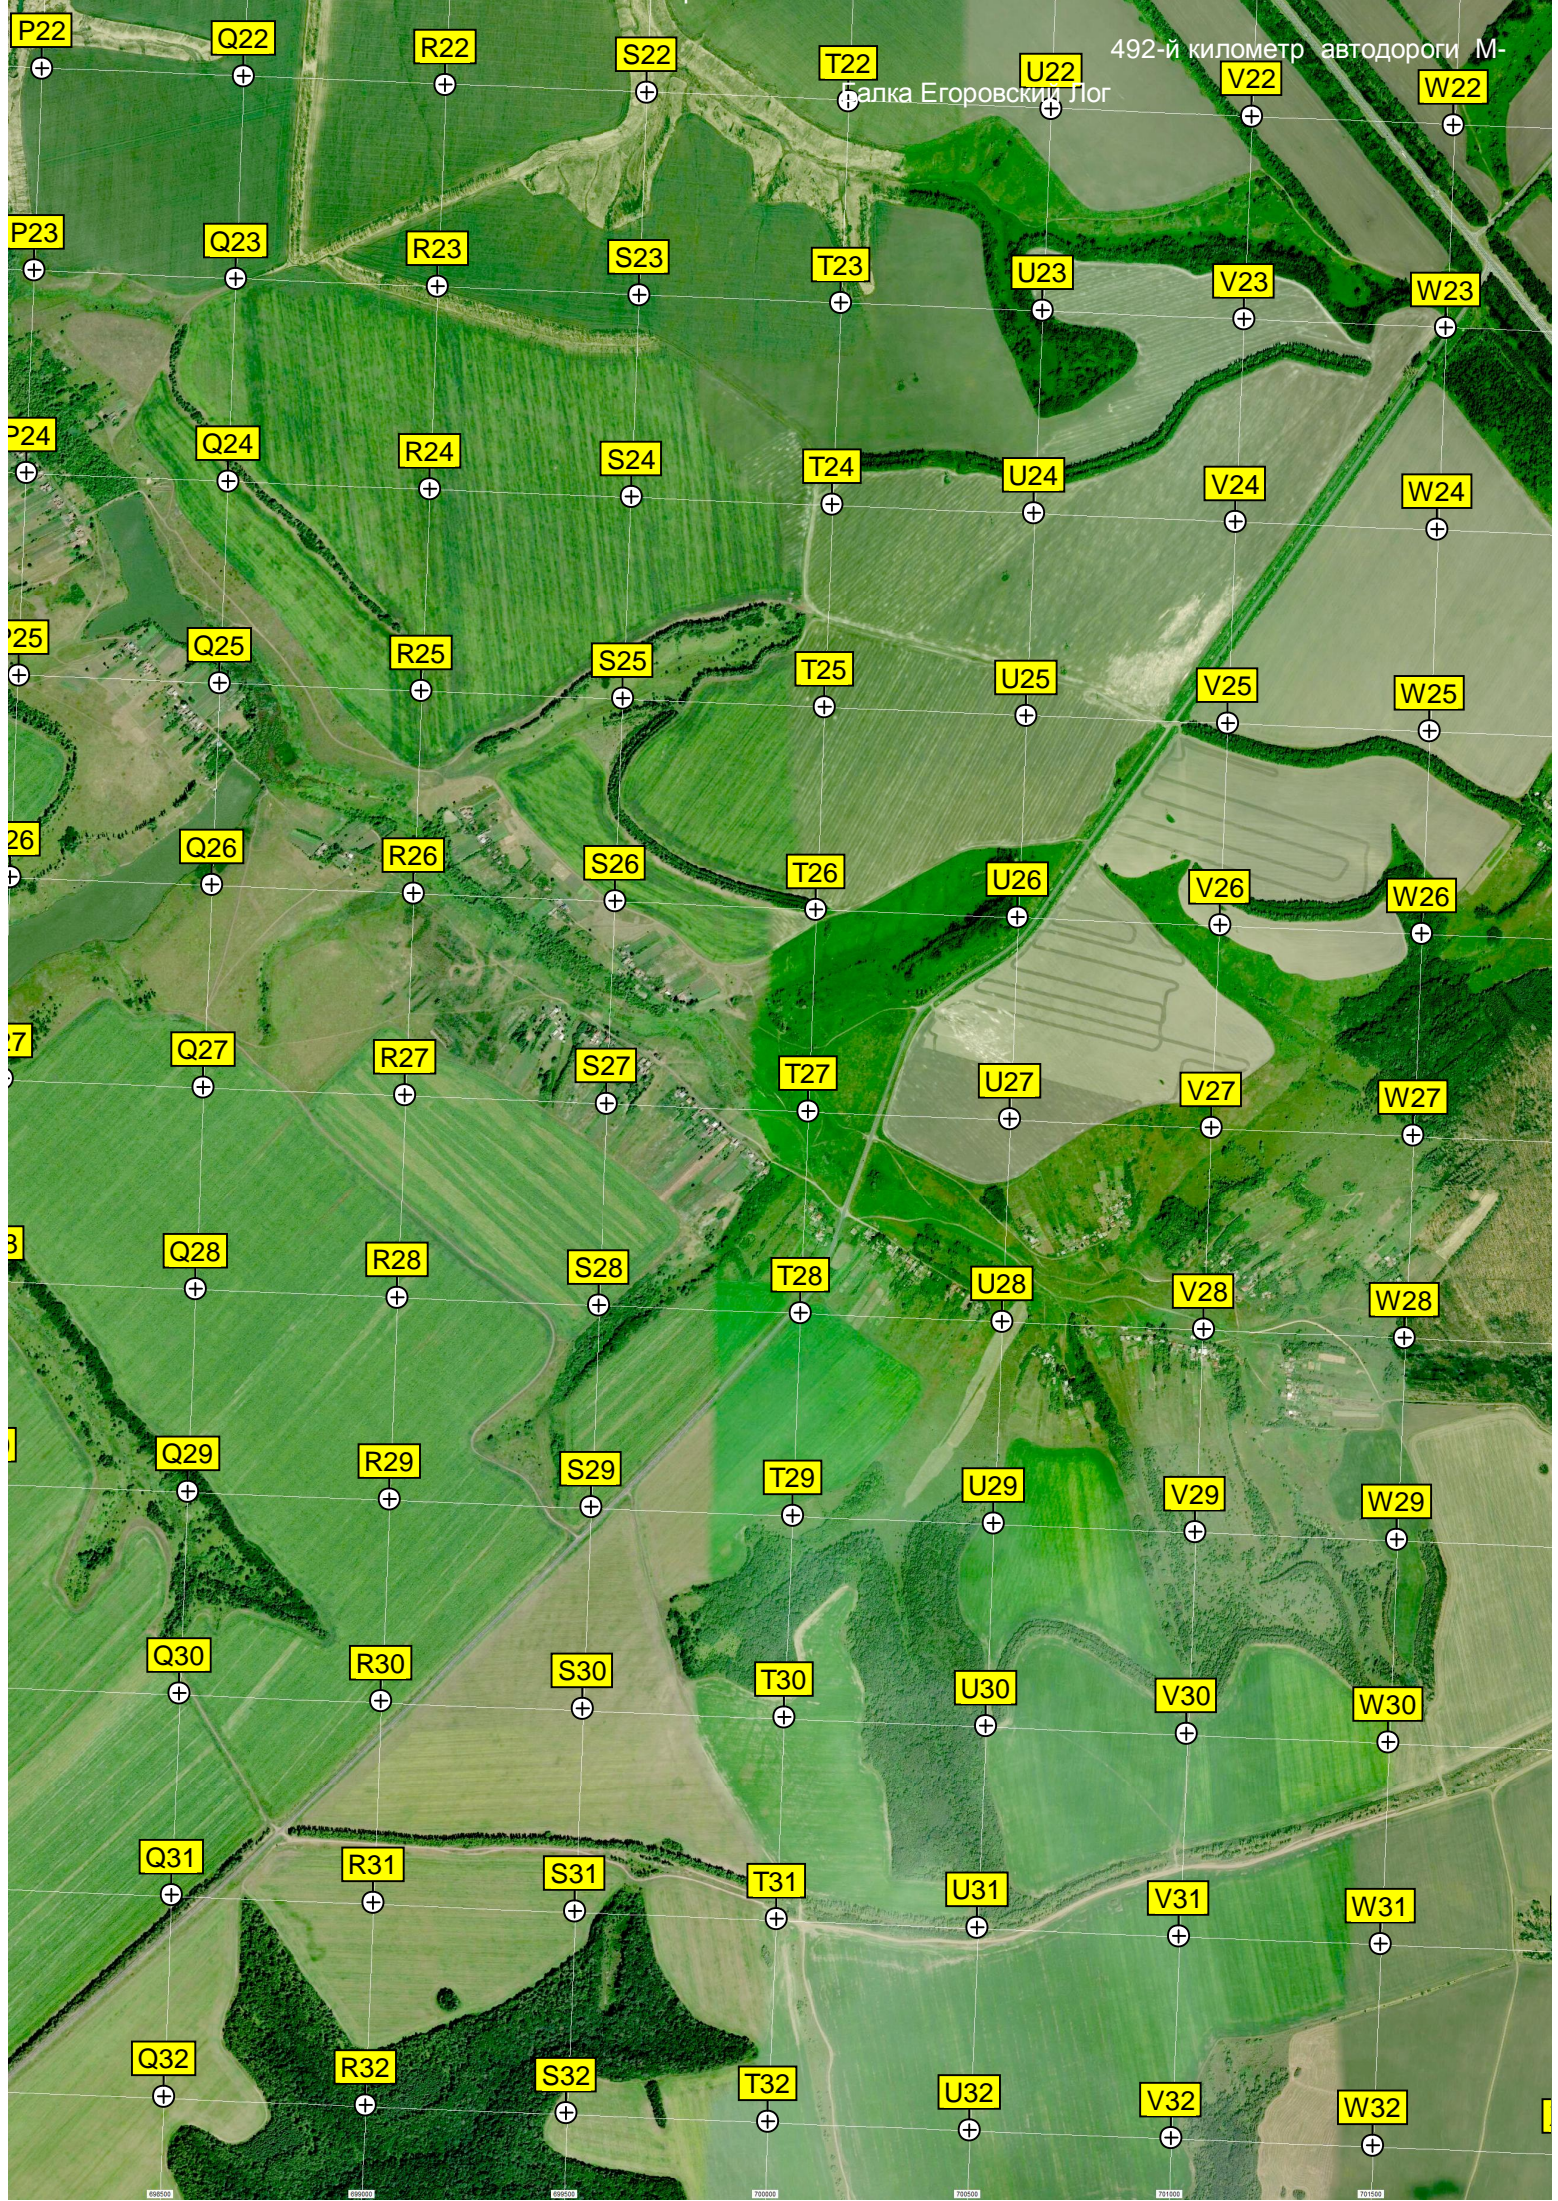

C32

D32

E32

F32

G32

H32

492-й километр автодороги М-

Палка Егоровский Плот