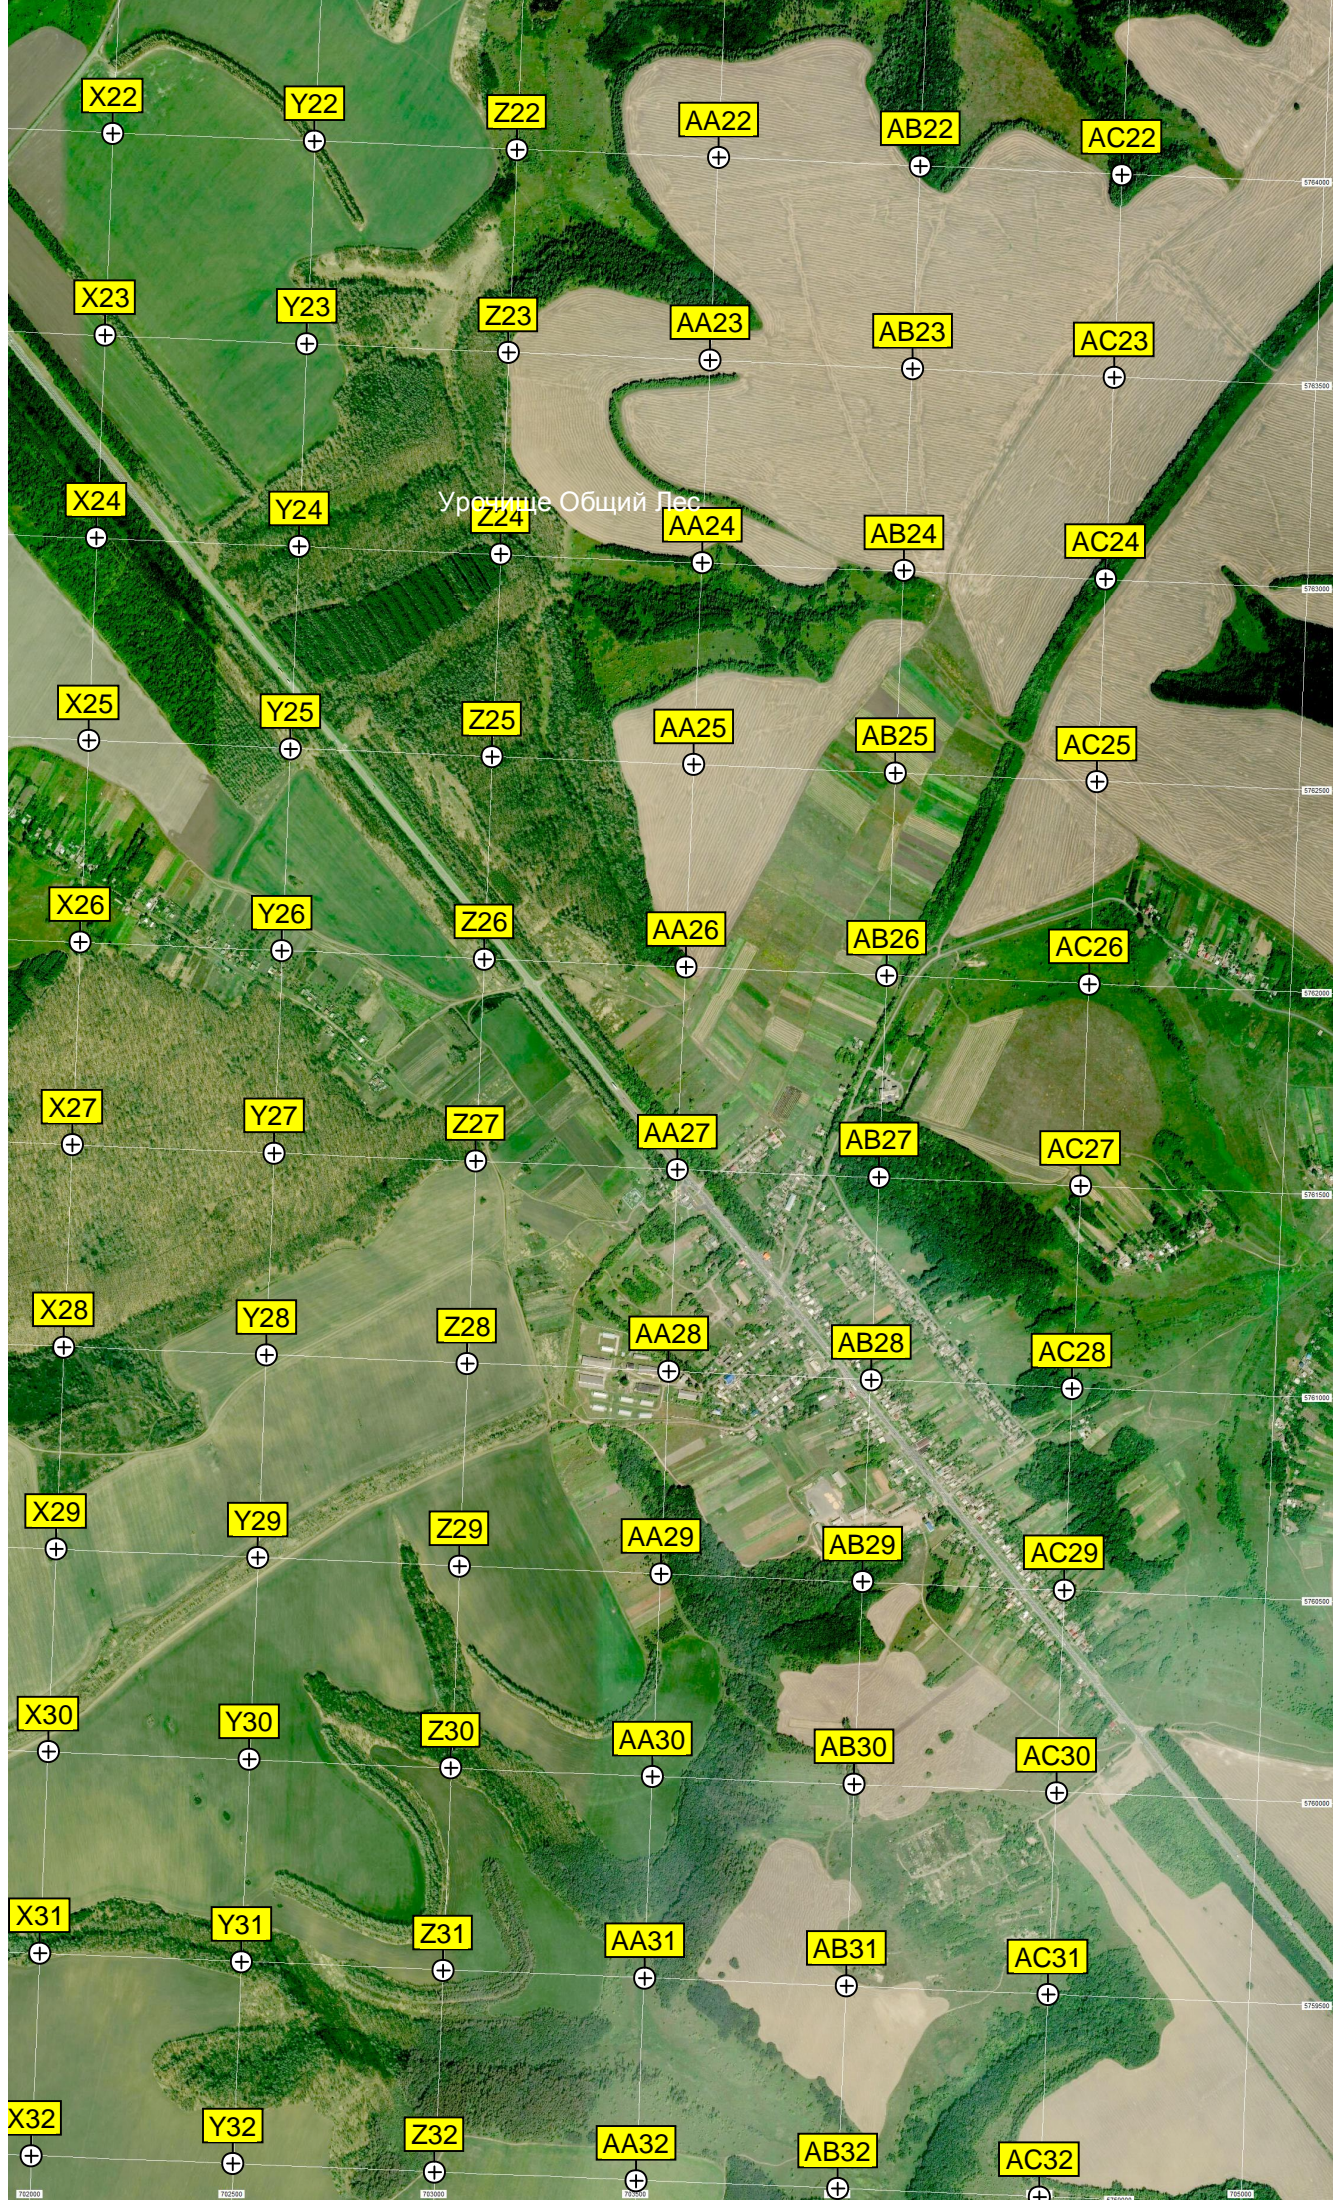

C32

D32

E32

F32

G32

H32

492-й километр автодороги М-

Палка Егоровский Плот