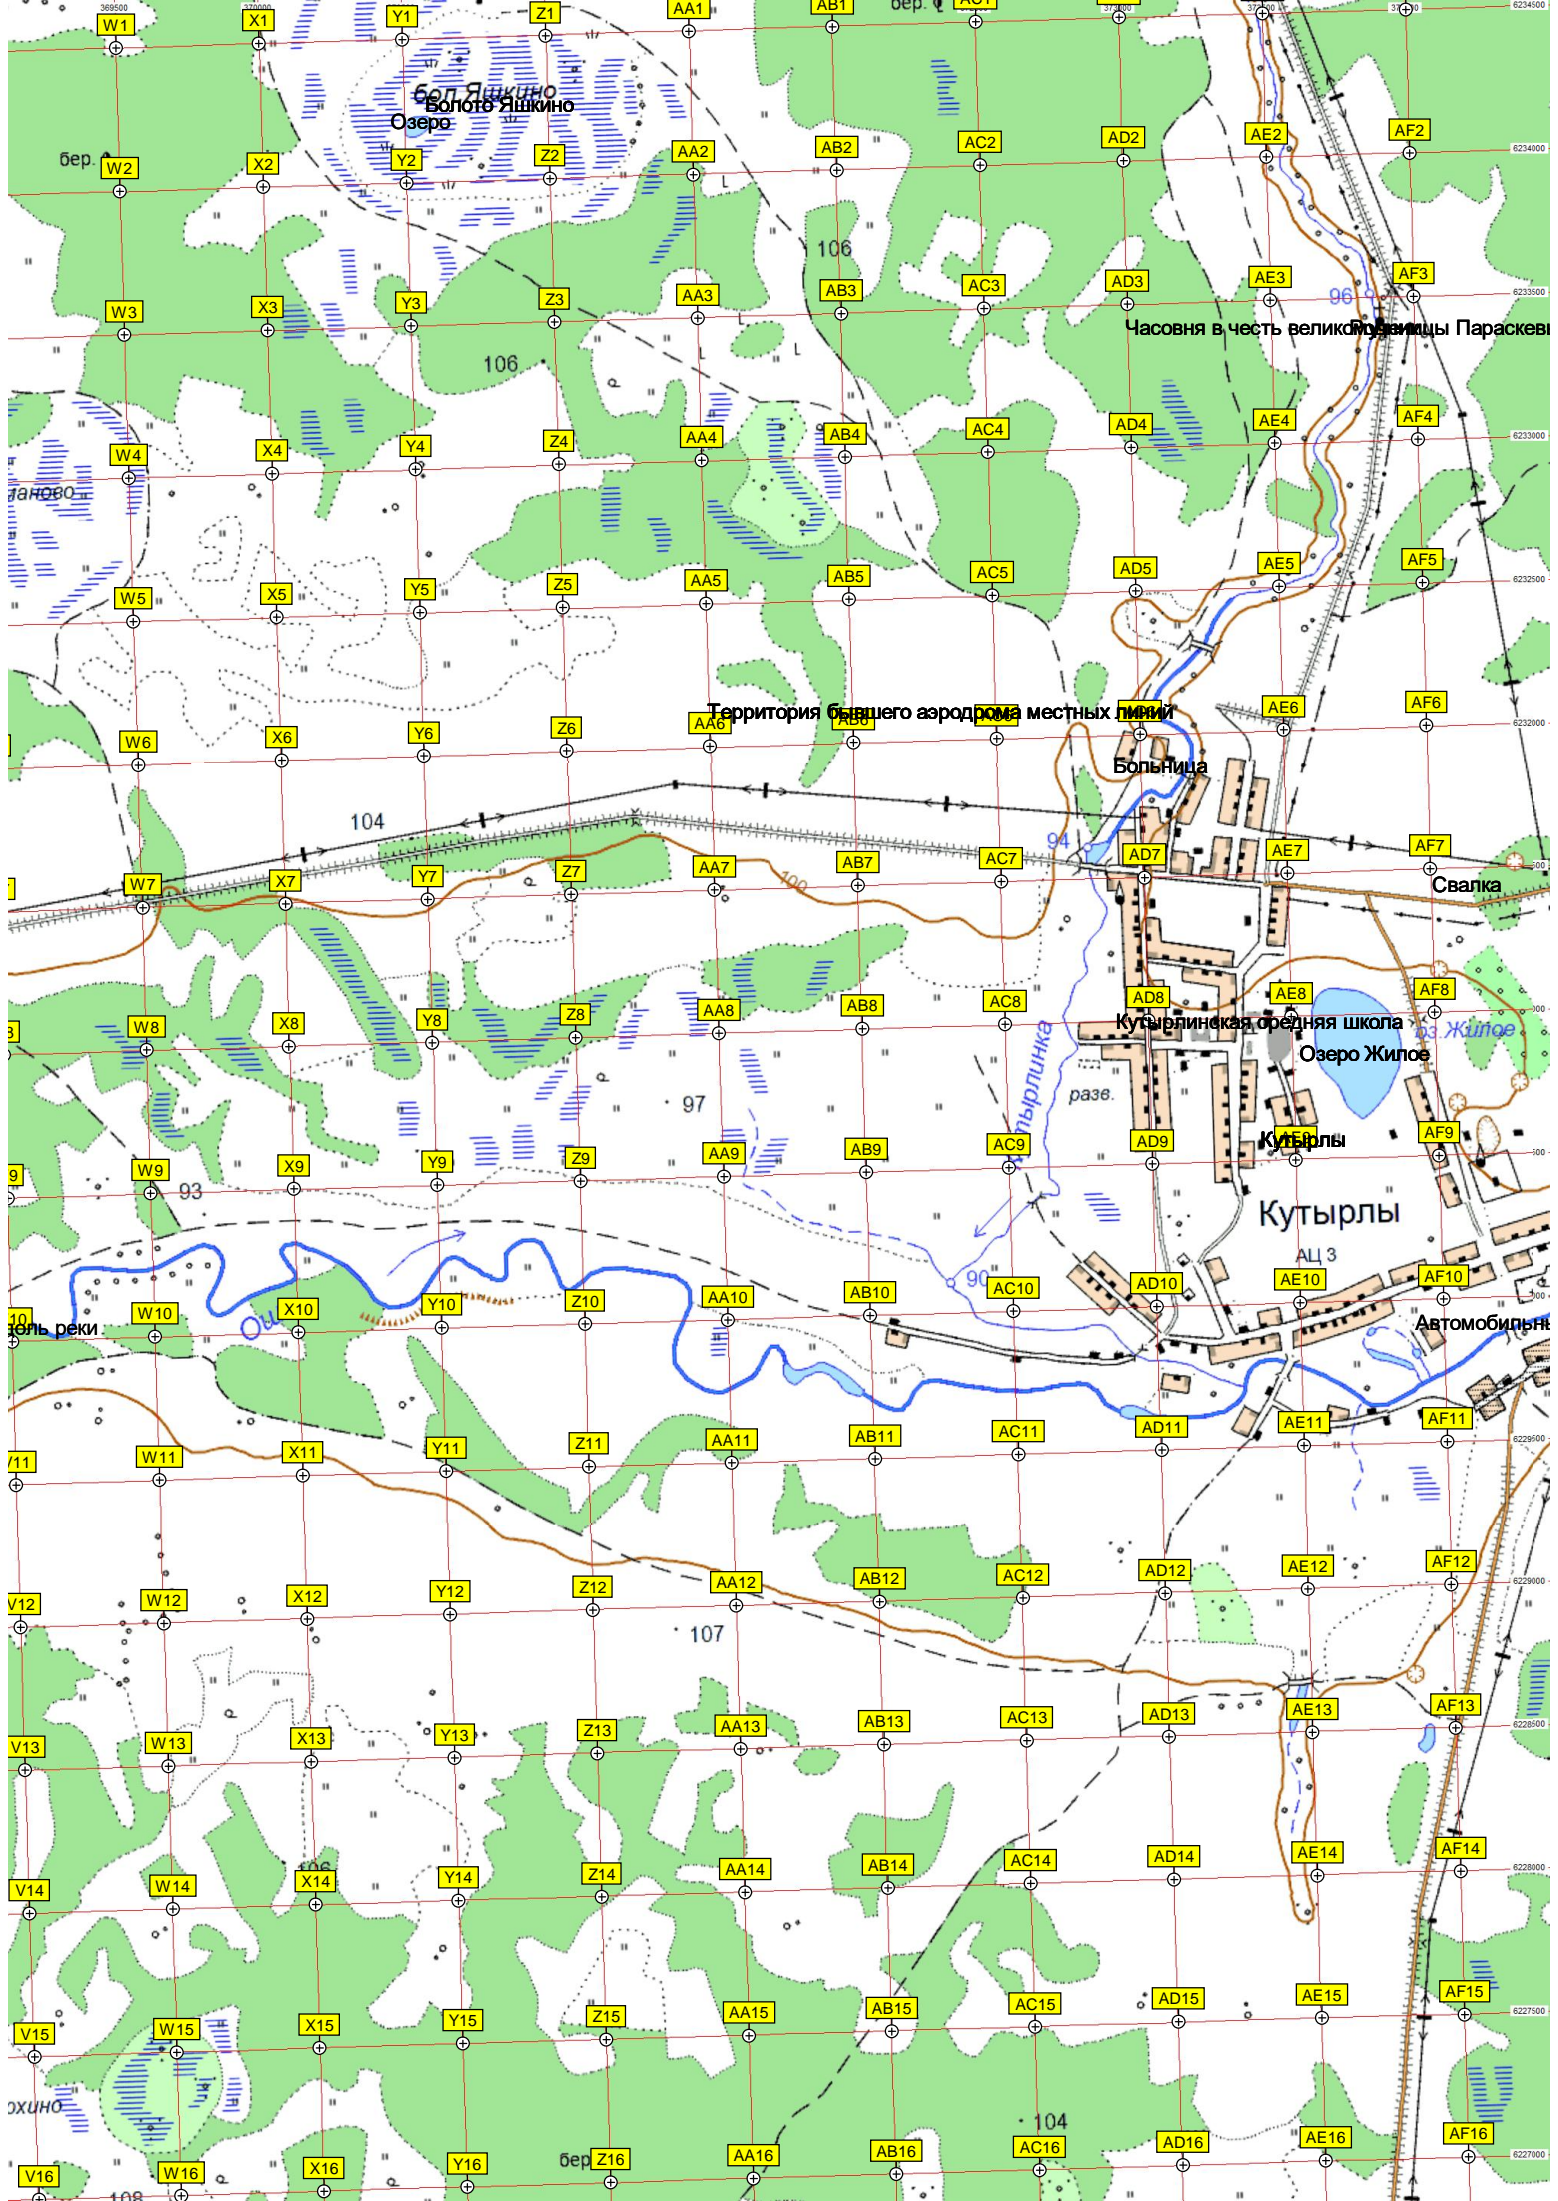

Волото Овчиниково

Карбаиново

Карбаиново

Градбище

Оура

Оура

Кла

разв.

107

Озеро Яшкино
Озеро

Часовня в честь великомученицы Параскевы

Территория бывшего аэродрома местных пилотов

Больница

Кутырлинская средняя школа

Озеро Жилое

Кутырлы

Автомобильный

Озеро Яшкино
Озеро

Часовня в честь великомученицы Параскевы

Территория бывшего аэродрома местных пилотов

Больница

Кутырлинская средняя школа

Озеро Жилое

Кутырлы

Автомобильный

363500 364000 364500 365000 365500 366000 366500 367000 367500 368000 368500