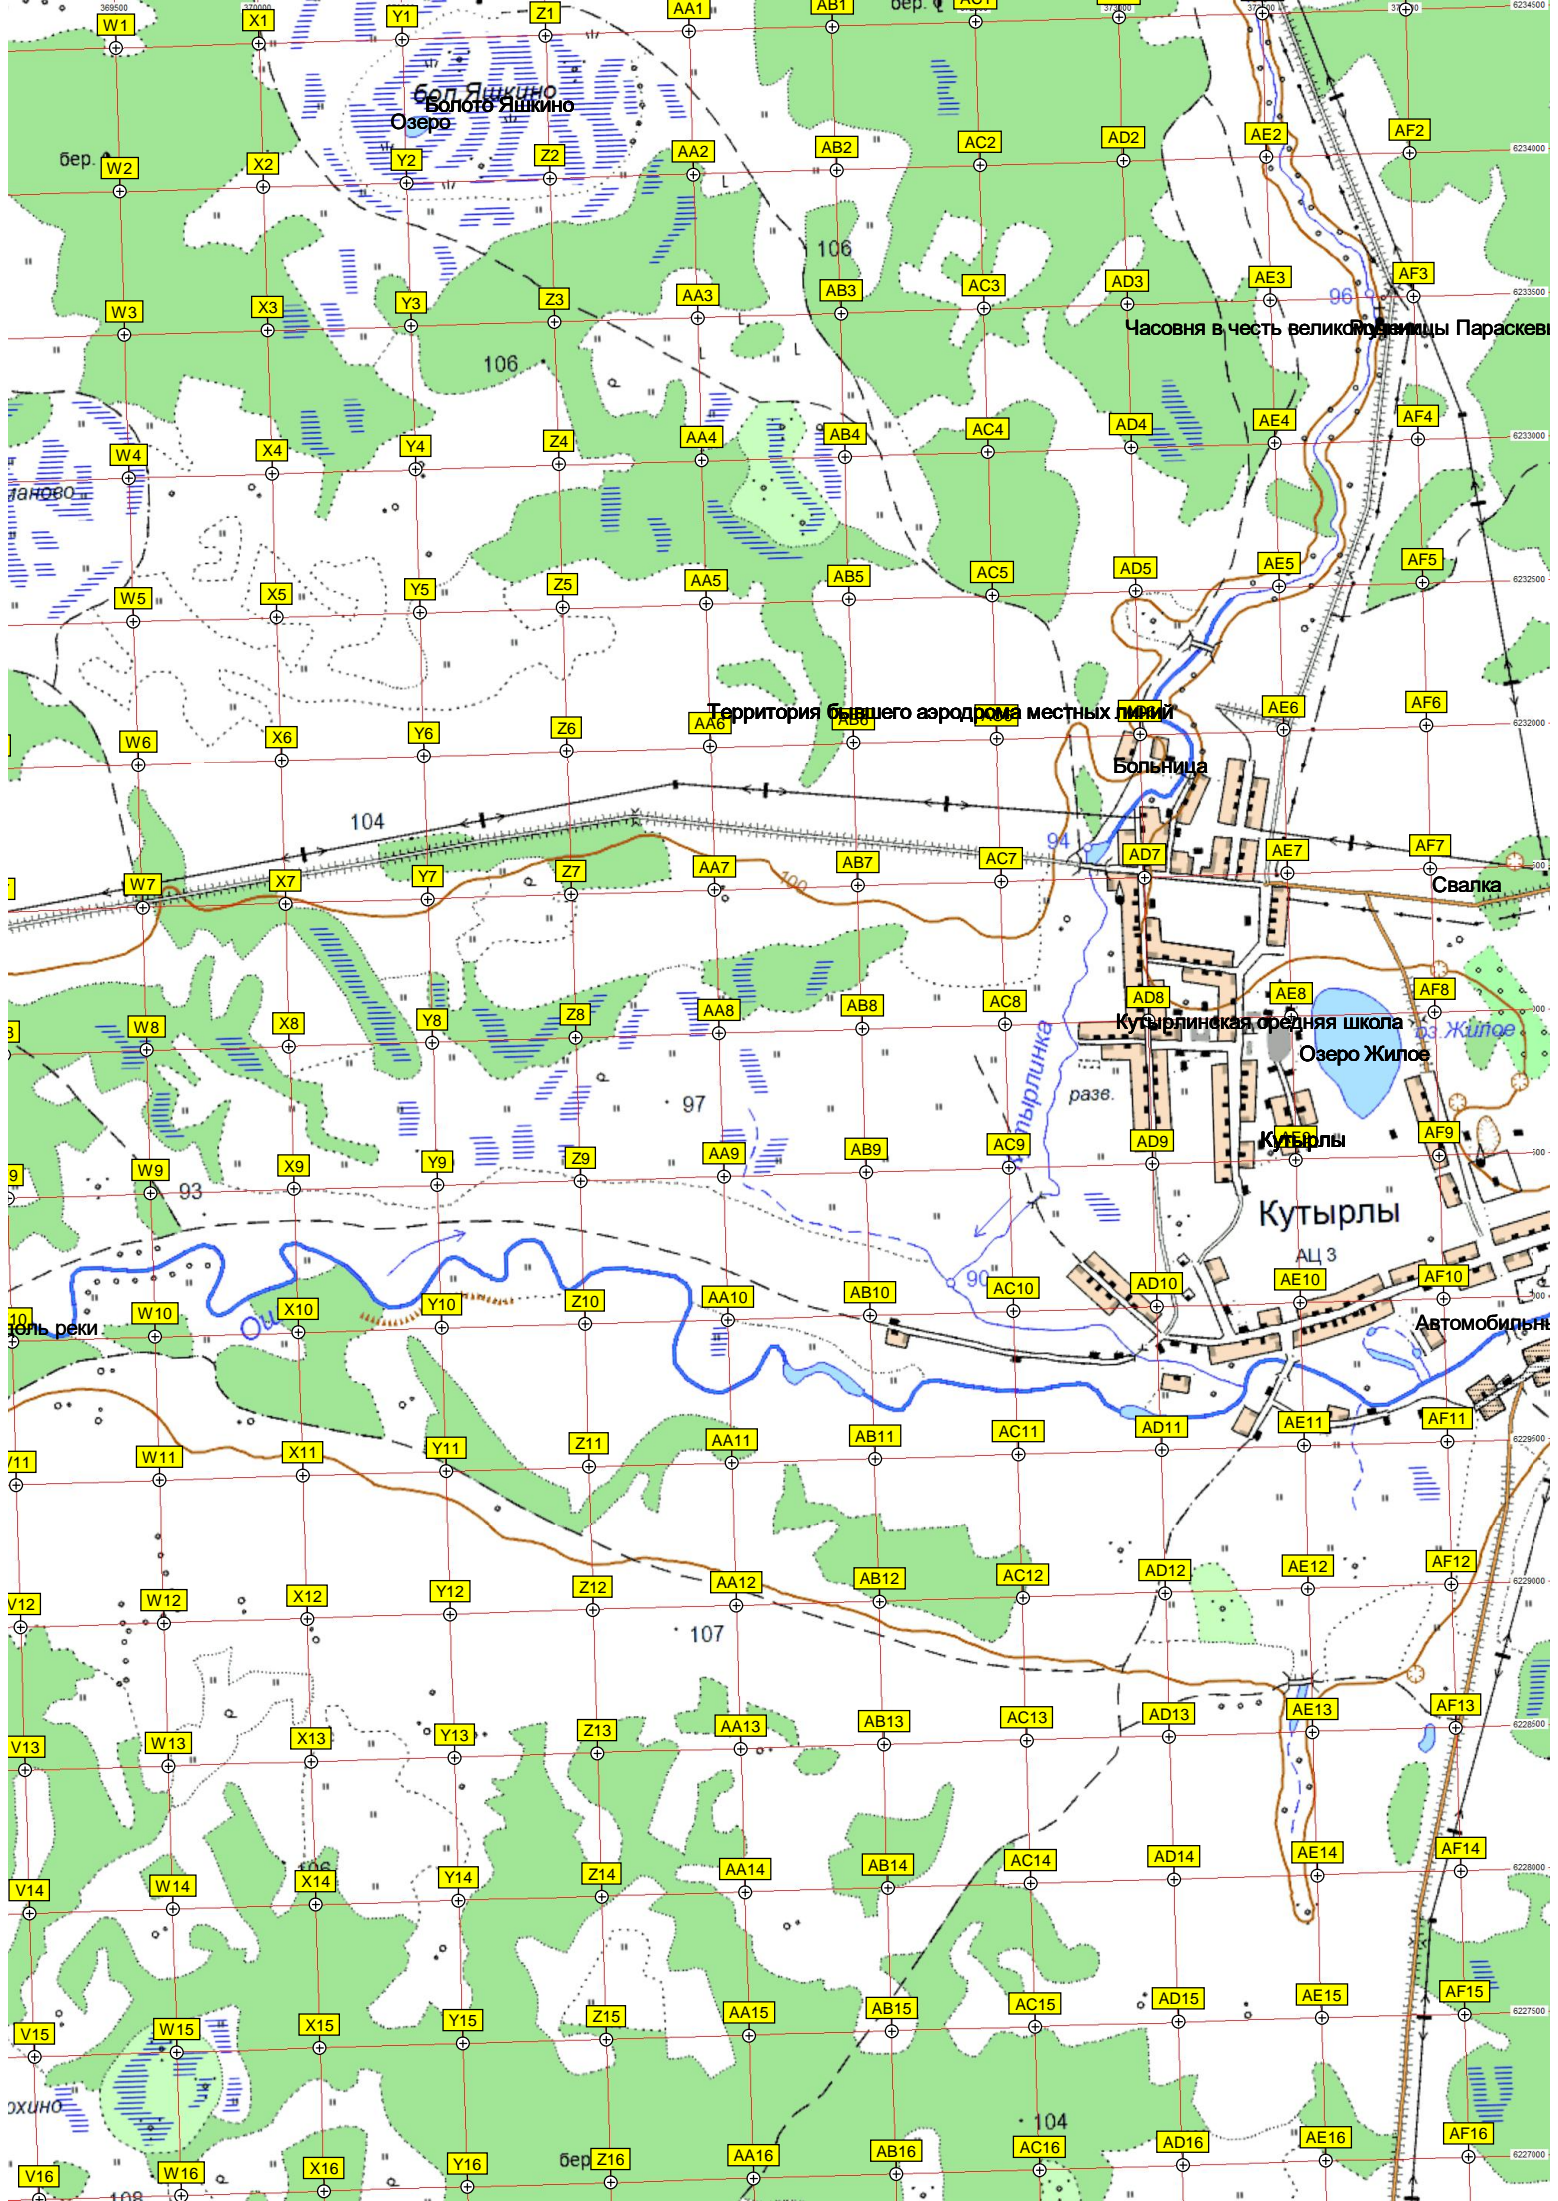

Волото Овчиниково

Карбаиново

Карбаиново

Градбище

Оура

Оура

Кла

разв.

107

Озеро Яшкино
Озеро

Часовня в честь великомученицы Параскевы

Территория бывшего аэродрома местных пилотов

Больница

Кутырлинская средняя школа

Озеро Жилое

Кутырлы

Автомобильный

Озеро Яшкино
Озеро

Часовня в честь великомученицы Параскевы

Территория бывшего аэродрома местных пилотов

Больница

Кутырлинская средняя школа

Озеро Жилое

Кутырлы