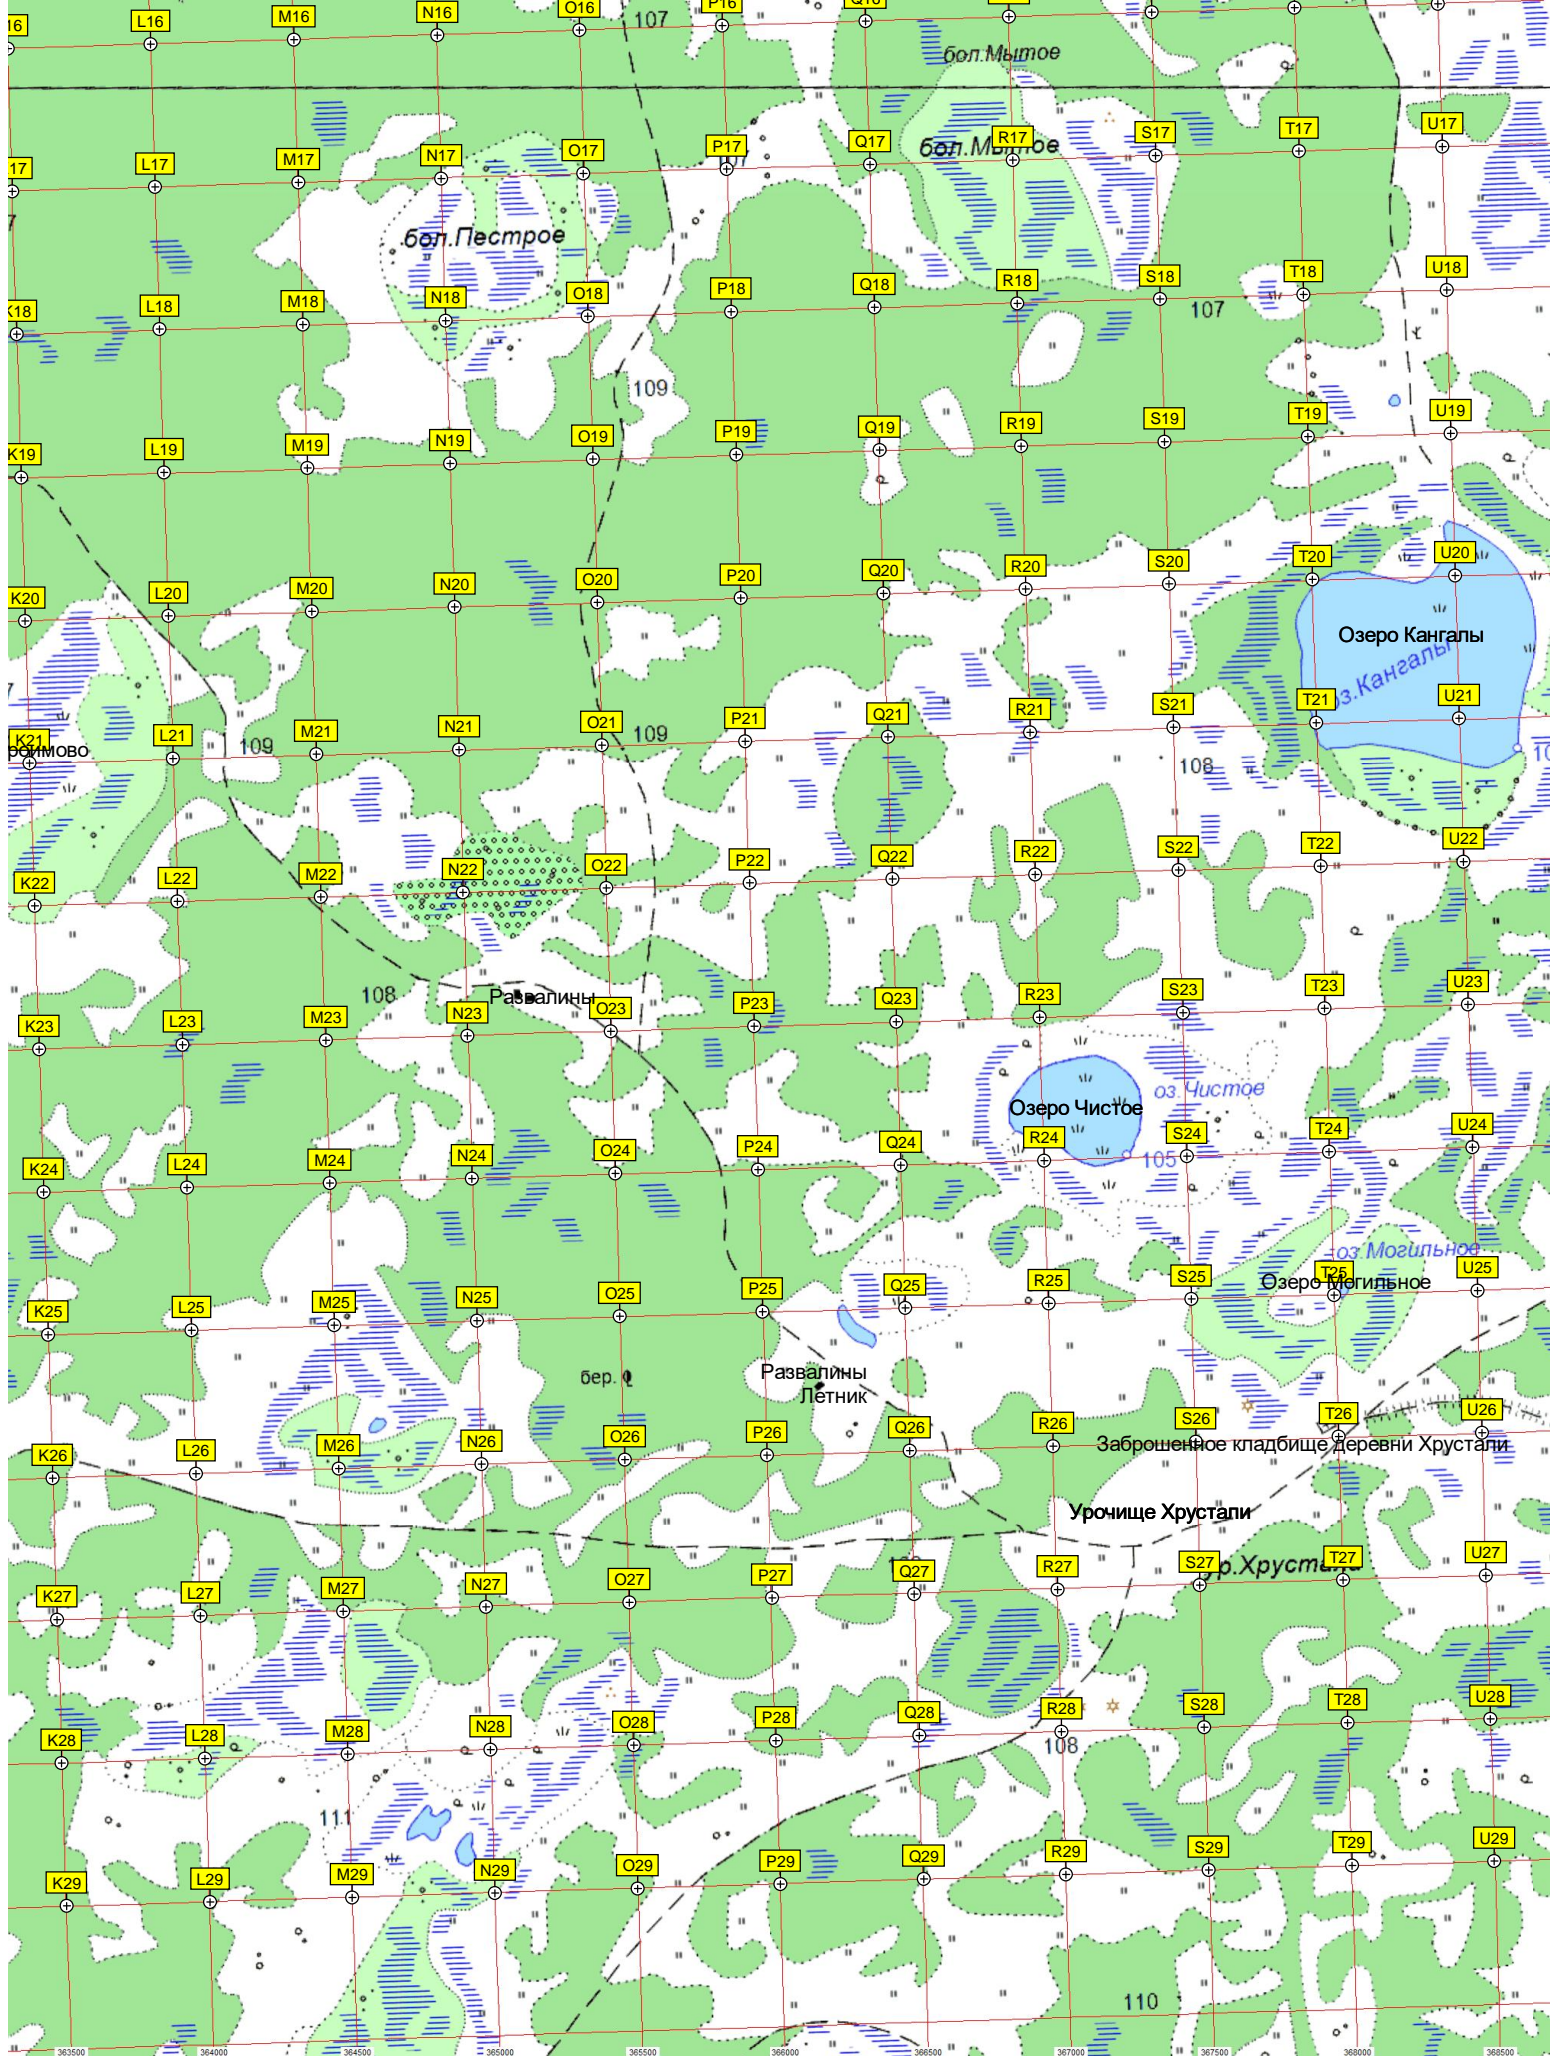

Волото Овчиниково

Карбаиново

Карбаиново

Градбище

Оура

Оура

Кла

разв.

107

Озеро Яшкино
Озеро

Часовня в честь великомученицы Параскевы

Территория бывшего аэродрома местных пилотов

Больница

Кутырлинская средняя школа

Озеро Жилое

Кутырлы

Автомобильный

Озеро Яшкино
Озеро

Часовня в честь великомученицы Параскевы

Территория бывшего аэродрома местных пилотов

Больница

Кутырлинская средняя школа

Озеро Жилое

Кутырлы

Автомобильный

363500 364000 364500 365000 365500 366000 366500 367000 367500 368000 368500