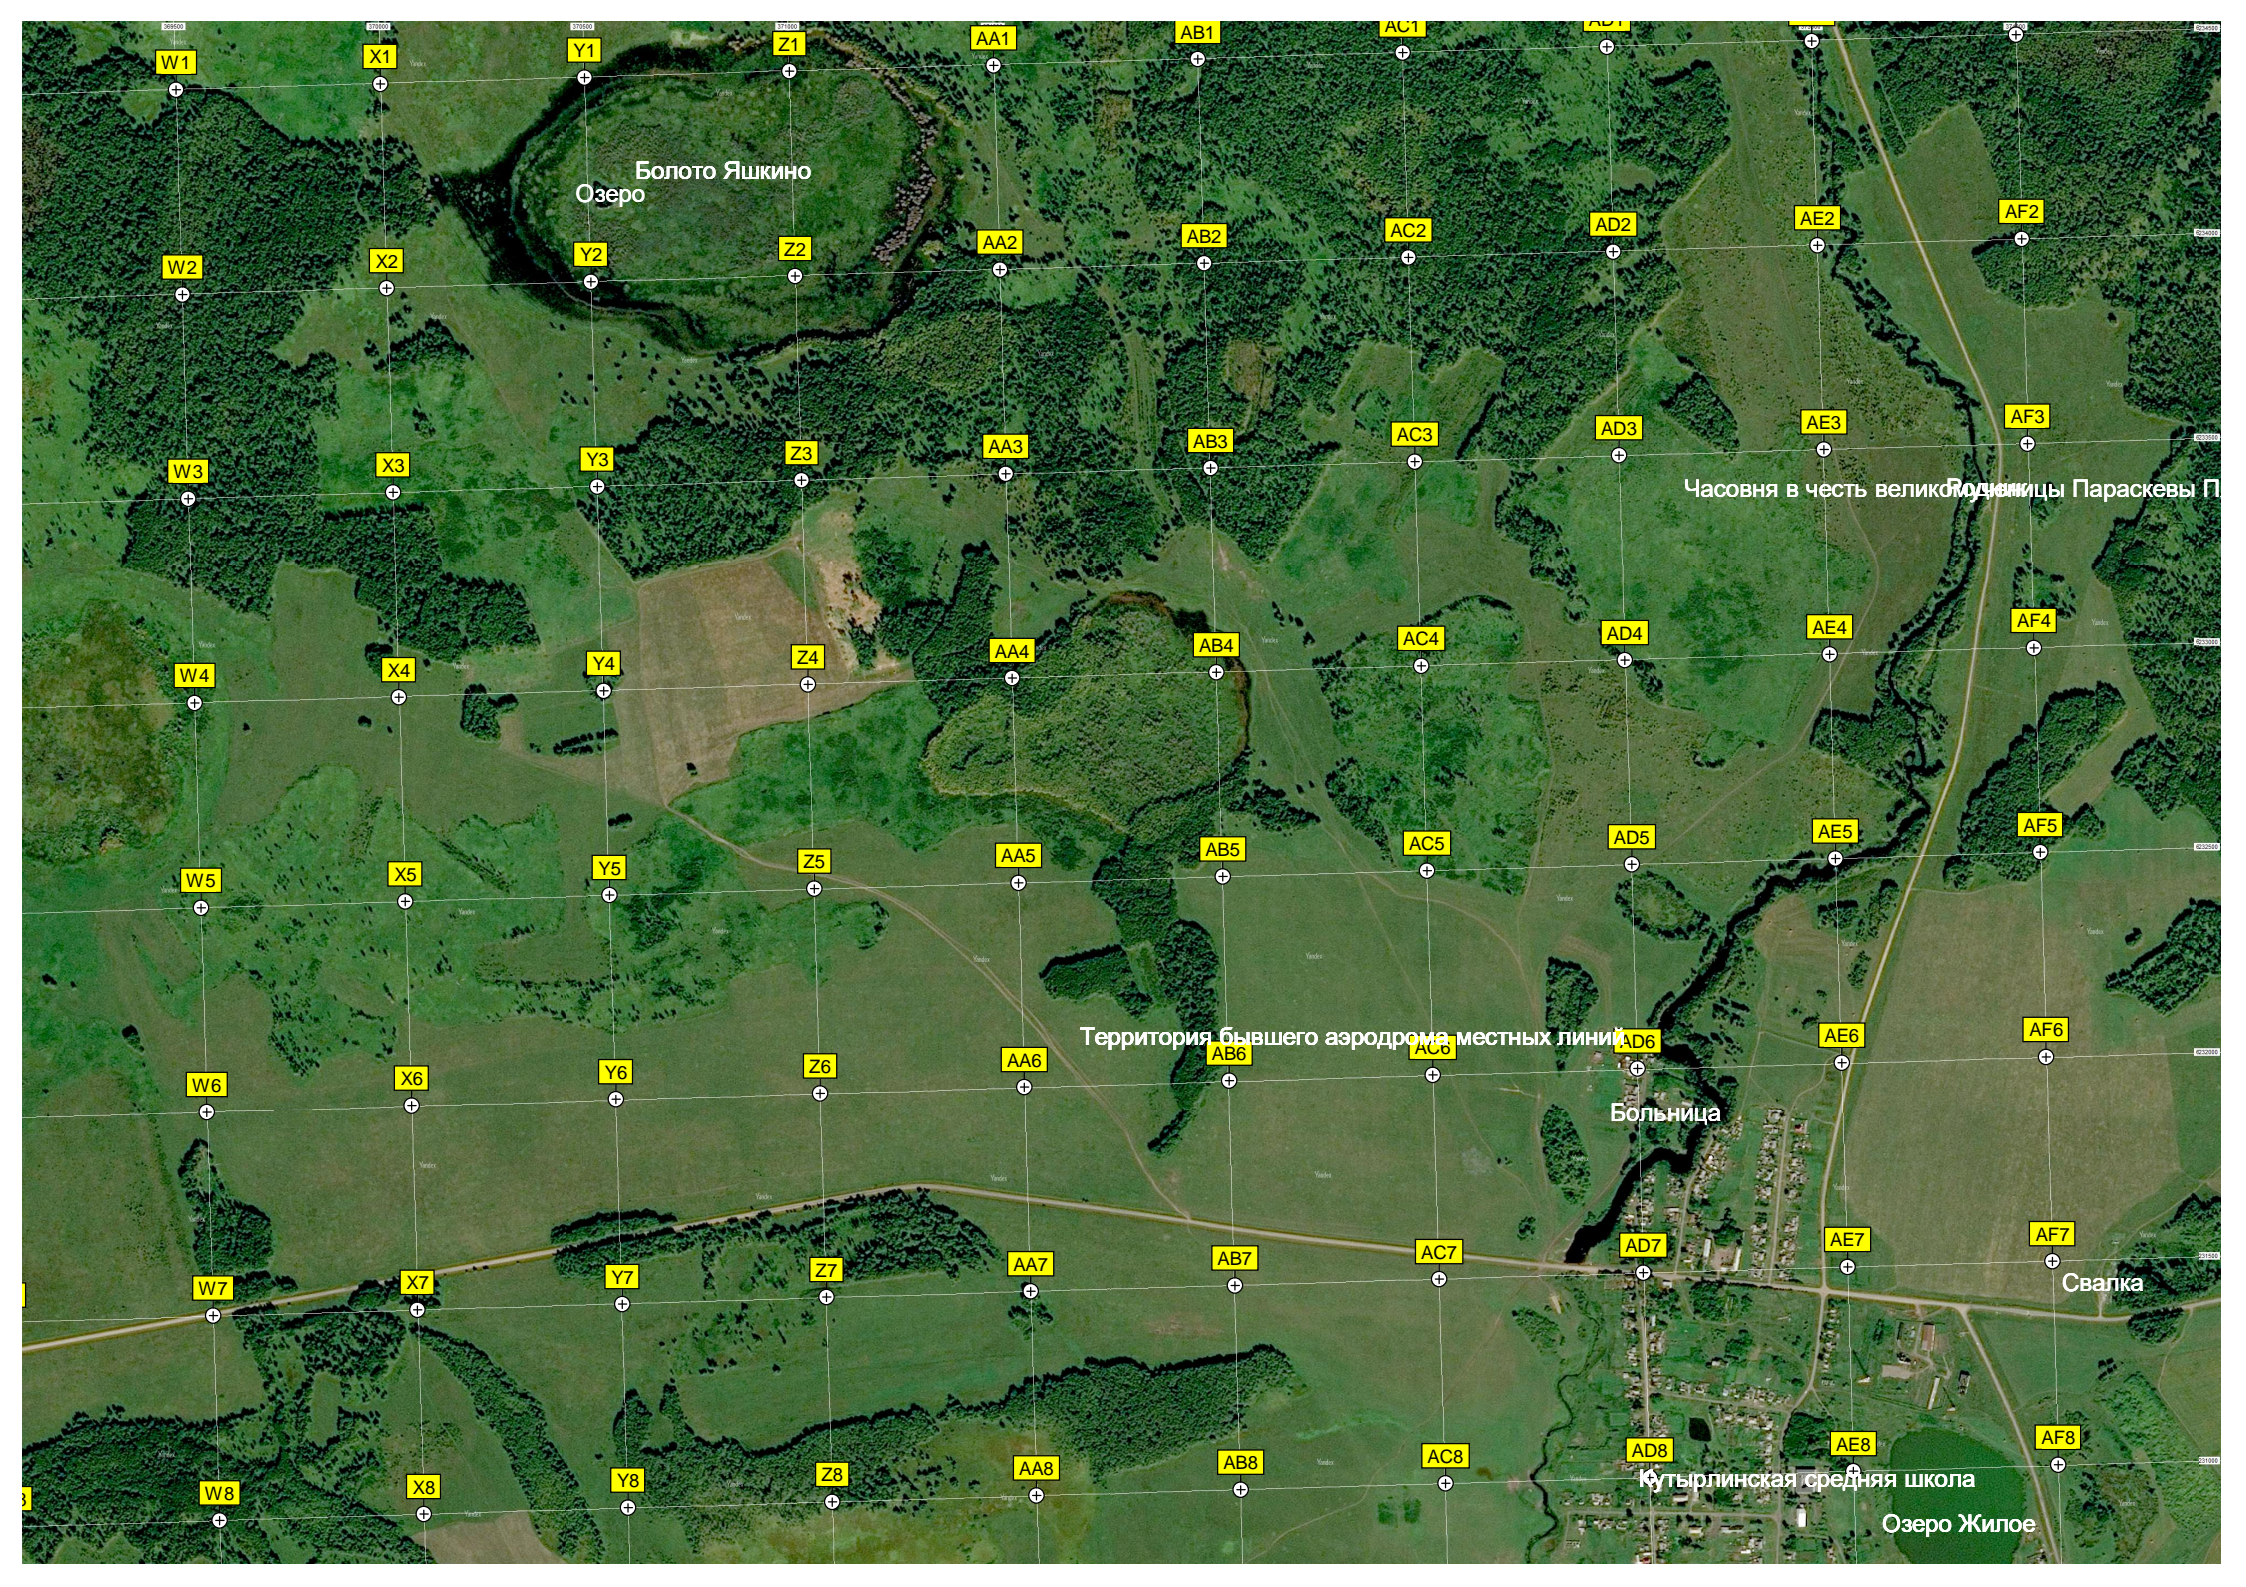

Болото Овчинниково

Озеро Кривенное

Грива Пимшина

дбище

Болото Яшкино  
Озеро

Часовня в честь великомученицы Параскевы П...

Территория бывшего аэродрома местных линий

Больница