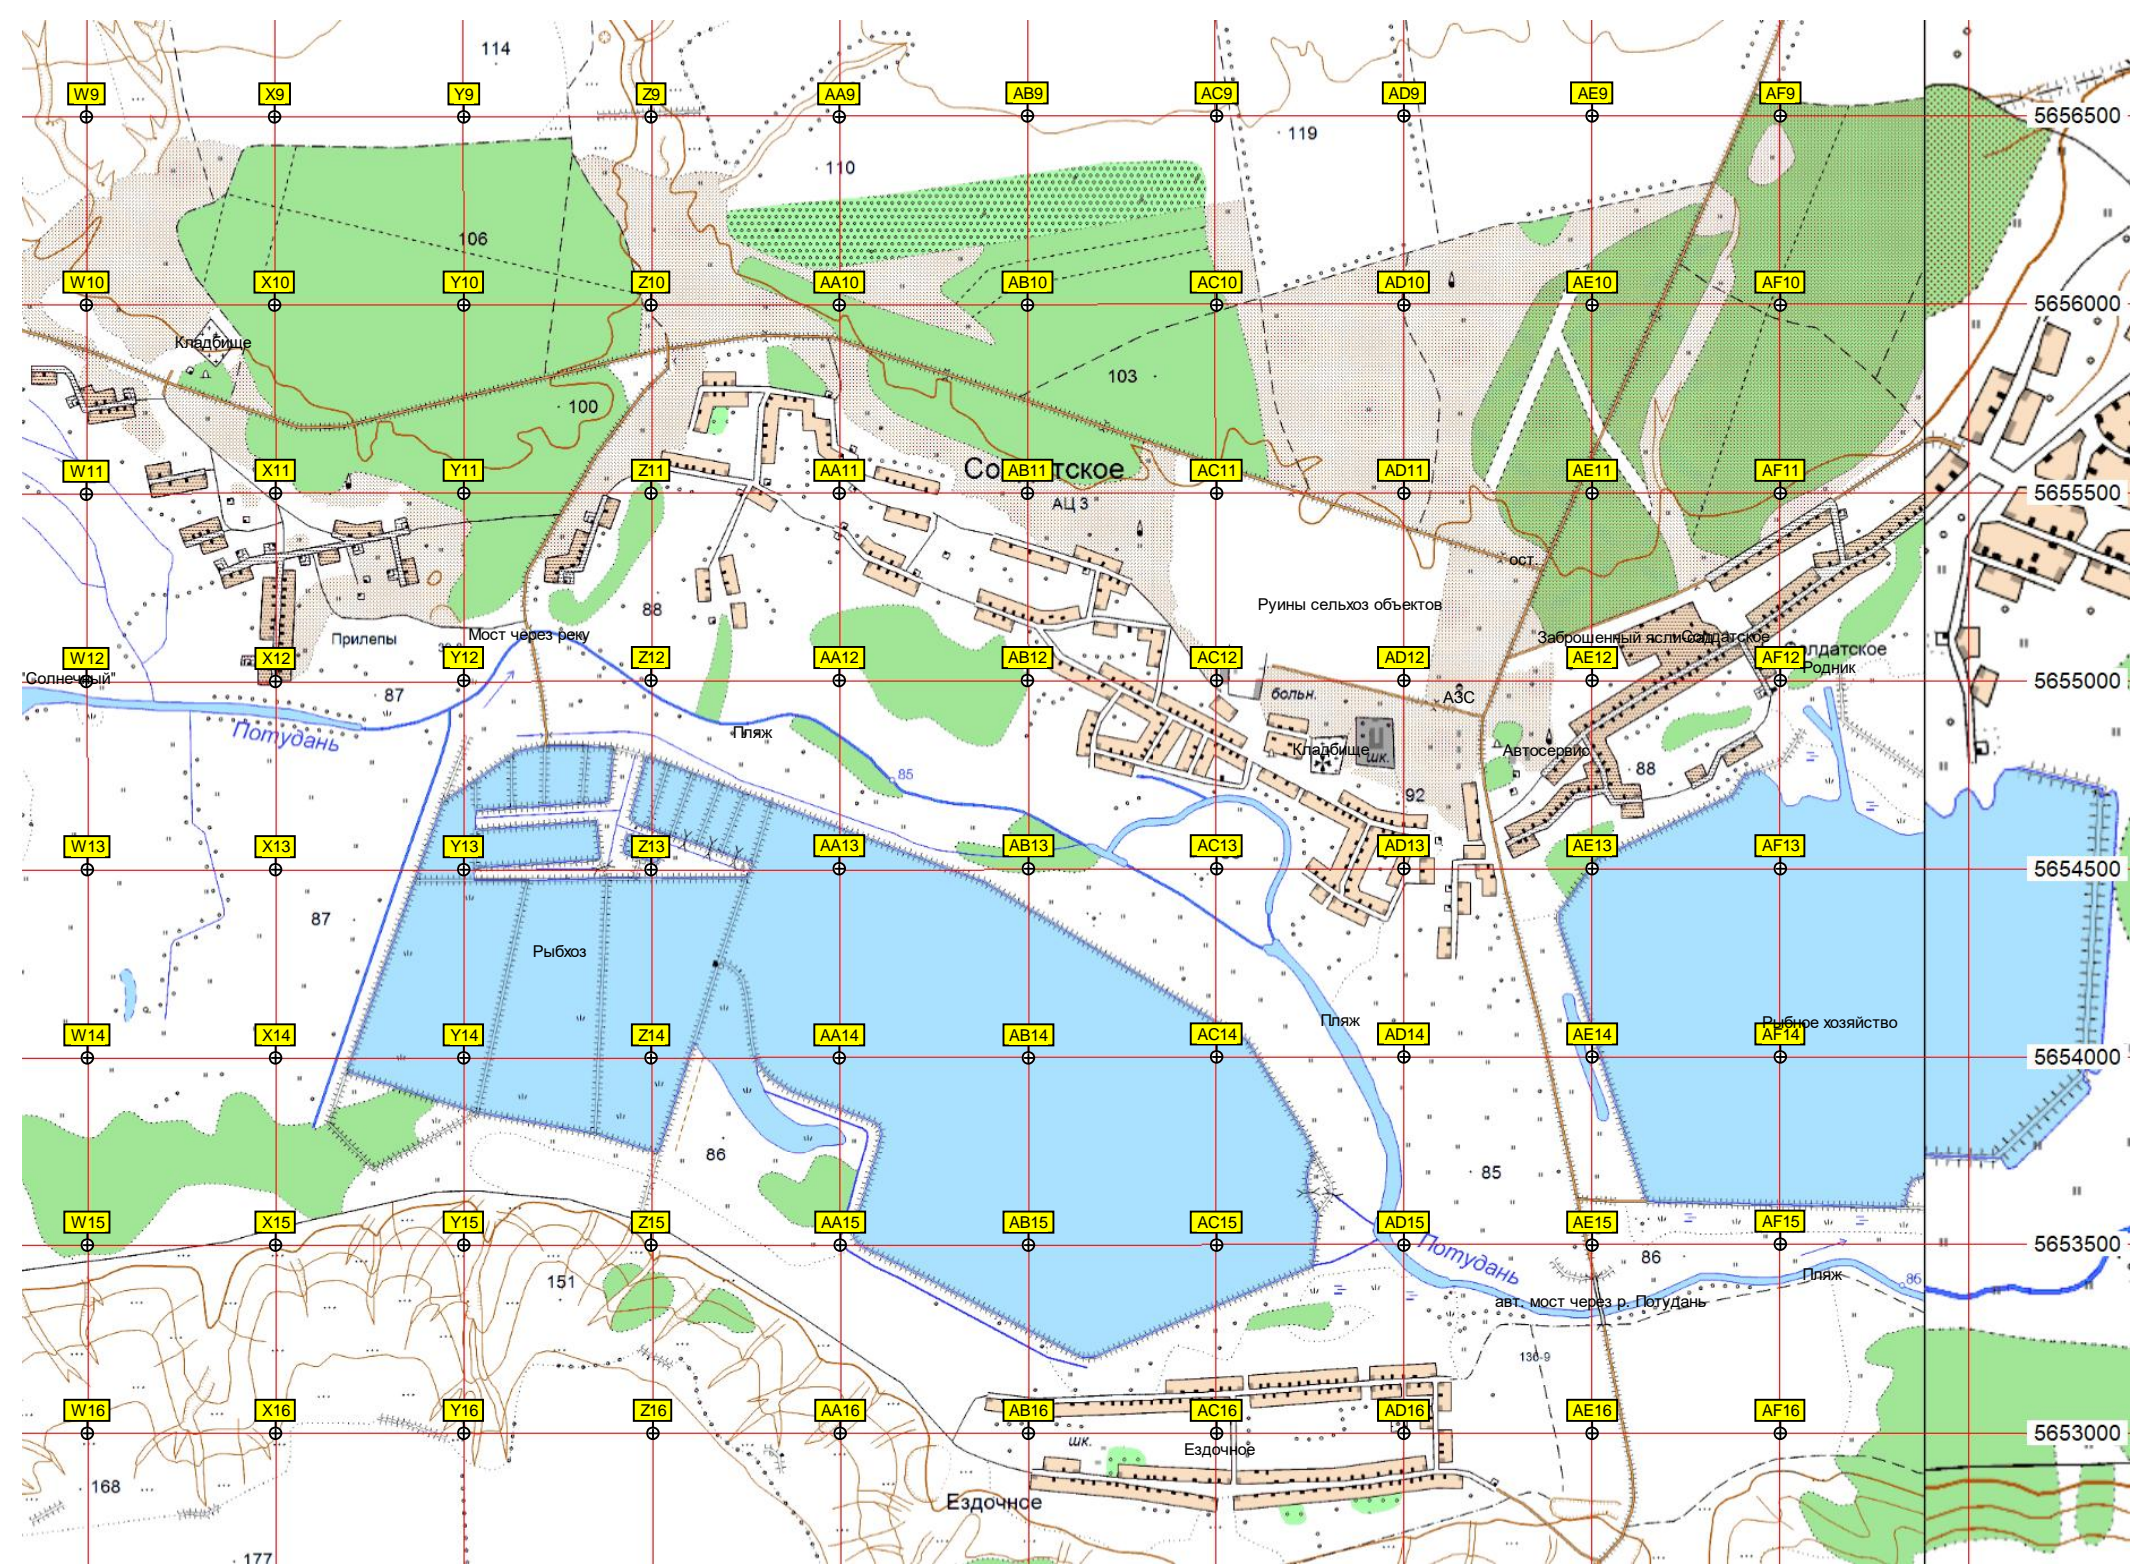

Школа К.

Колбино

Колбино
АЦ 3

Водонапорная башня

Сосовка 1-ая

Сосовка 1-ая

Мост через Потудань

Братство

Братство

Вышка мобильной связи

б. Кулечное зд

б. Кулечный

Потудань

9000 489500 490000 490500 491000 491500 492000 492500 493000 493500 494000 494500