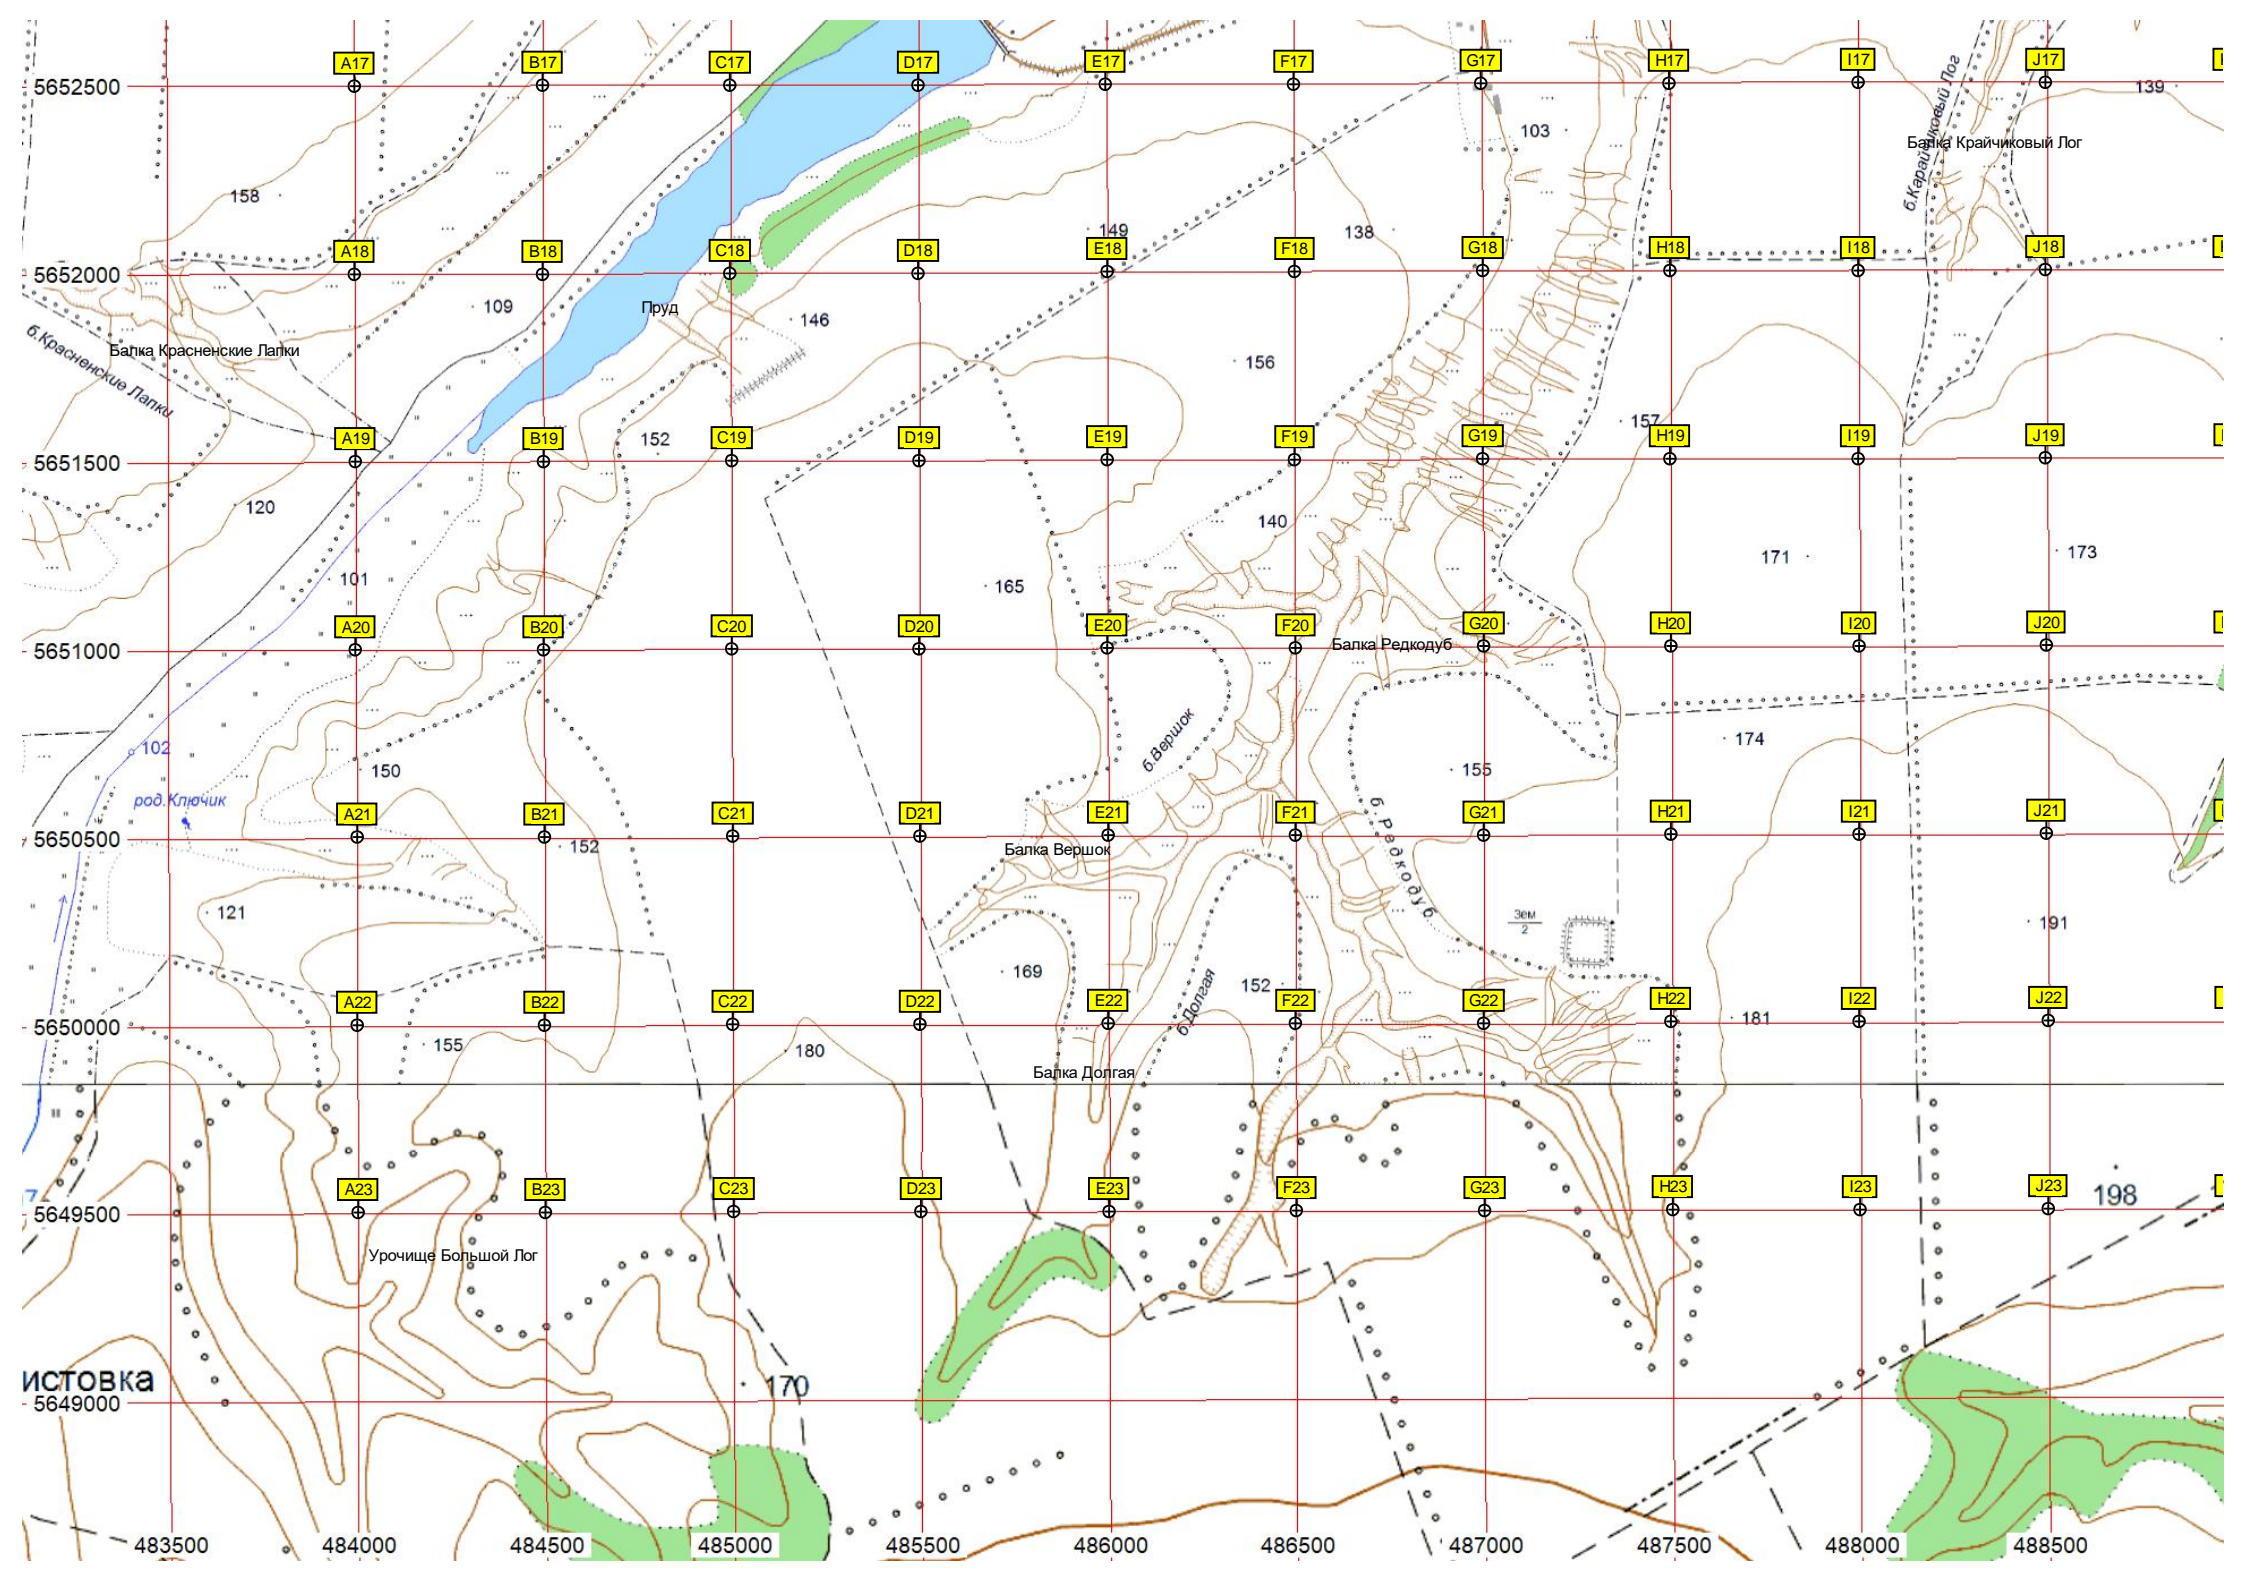

Школа К.

Колбино

Колбино
АЦ 3

Водонапорная башня

Сосовка 1-ая

Сосовка 1-ая

Мост через Потудань

Братство

Братство

Вышка мобильной связи

б. Кулечное зд

б. Кулечный

Потудань

9000 489500 490000 490500 491000 491500 492000 492500 493000 493500 494000 494500