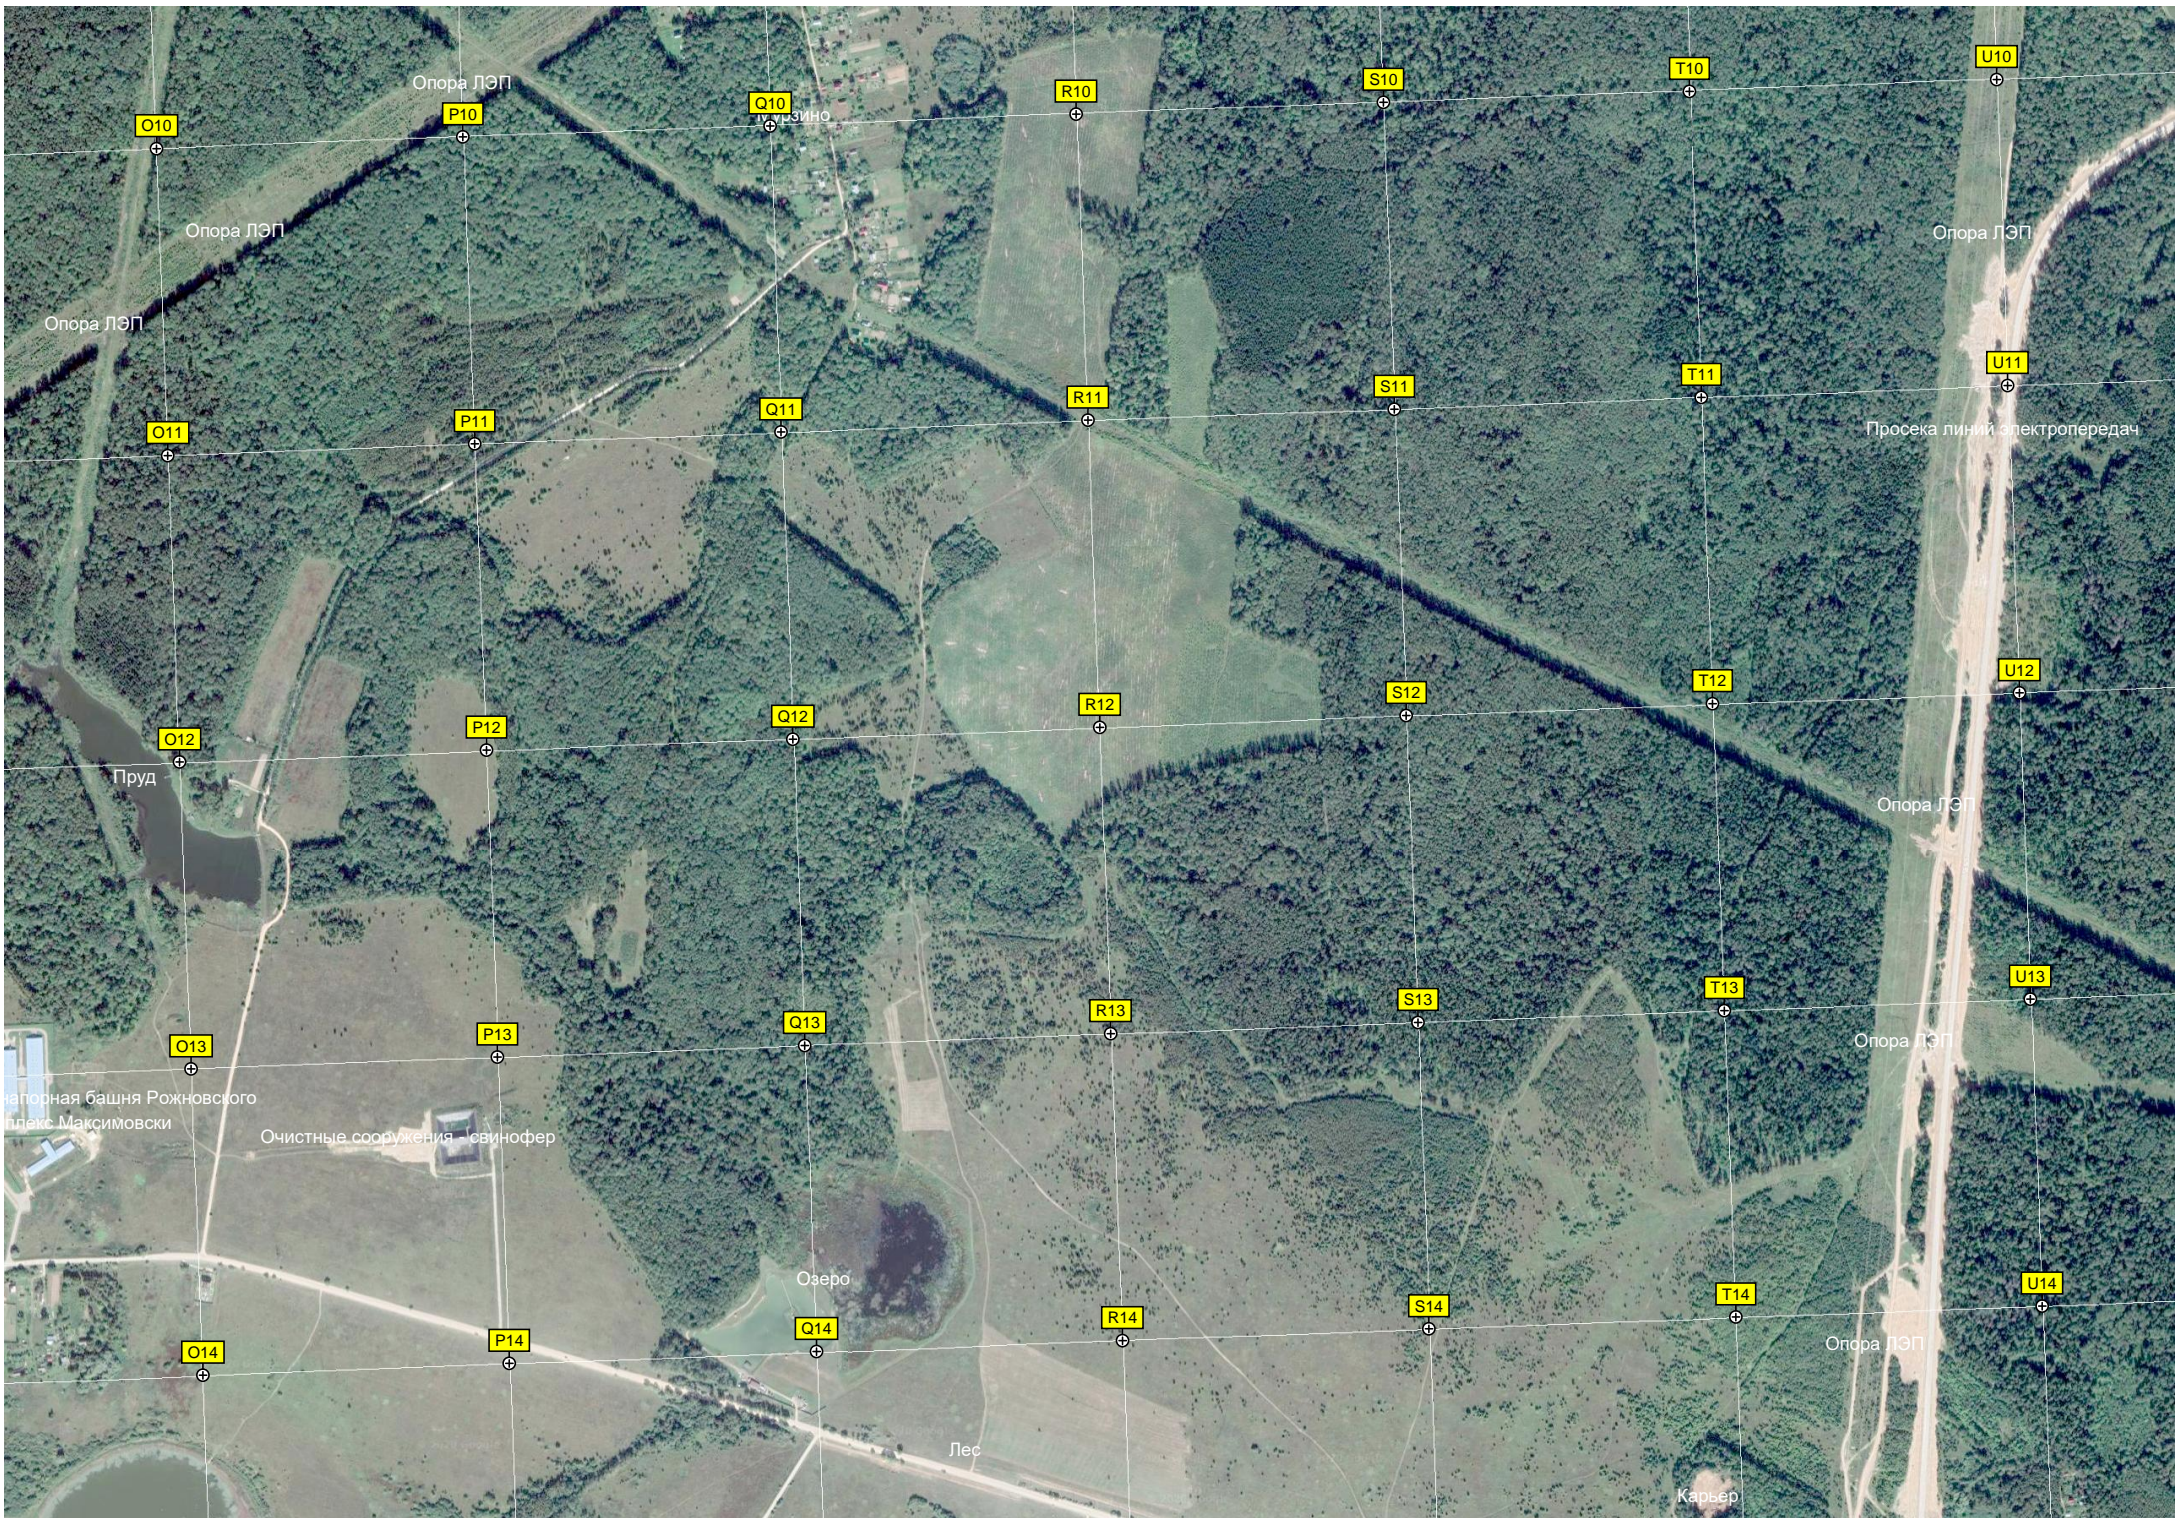

O10

Опора ЛЭП
P10

Q10

R10

S10

T10

U10

Опора ЛЭП

Опора ЛЭП

Опора ЛЭП

O11

P11

Q11

R11

S11

T11

U11

Просека линий электропередач

O12

P12

Q12

R12

S12

T12

U12

Пруд

Опора ЛЭП

O13

P13

Q13

R13

S13

T13

U13

Опора ЛЭП

напорная башня Рожновского
плато Максимовски

Очистные сооружения - свинофер

Озеро

O14

P14

Q14

R14

S14

T14

U14

Опора ЛЭП

Лес

Карьер