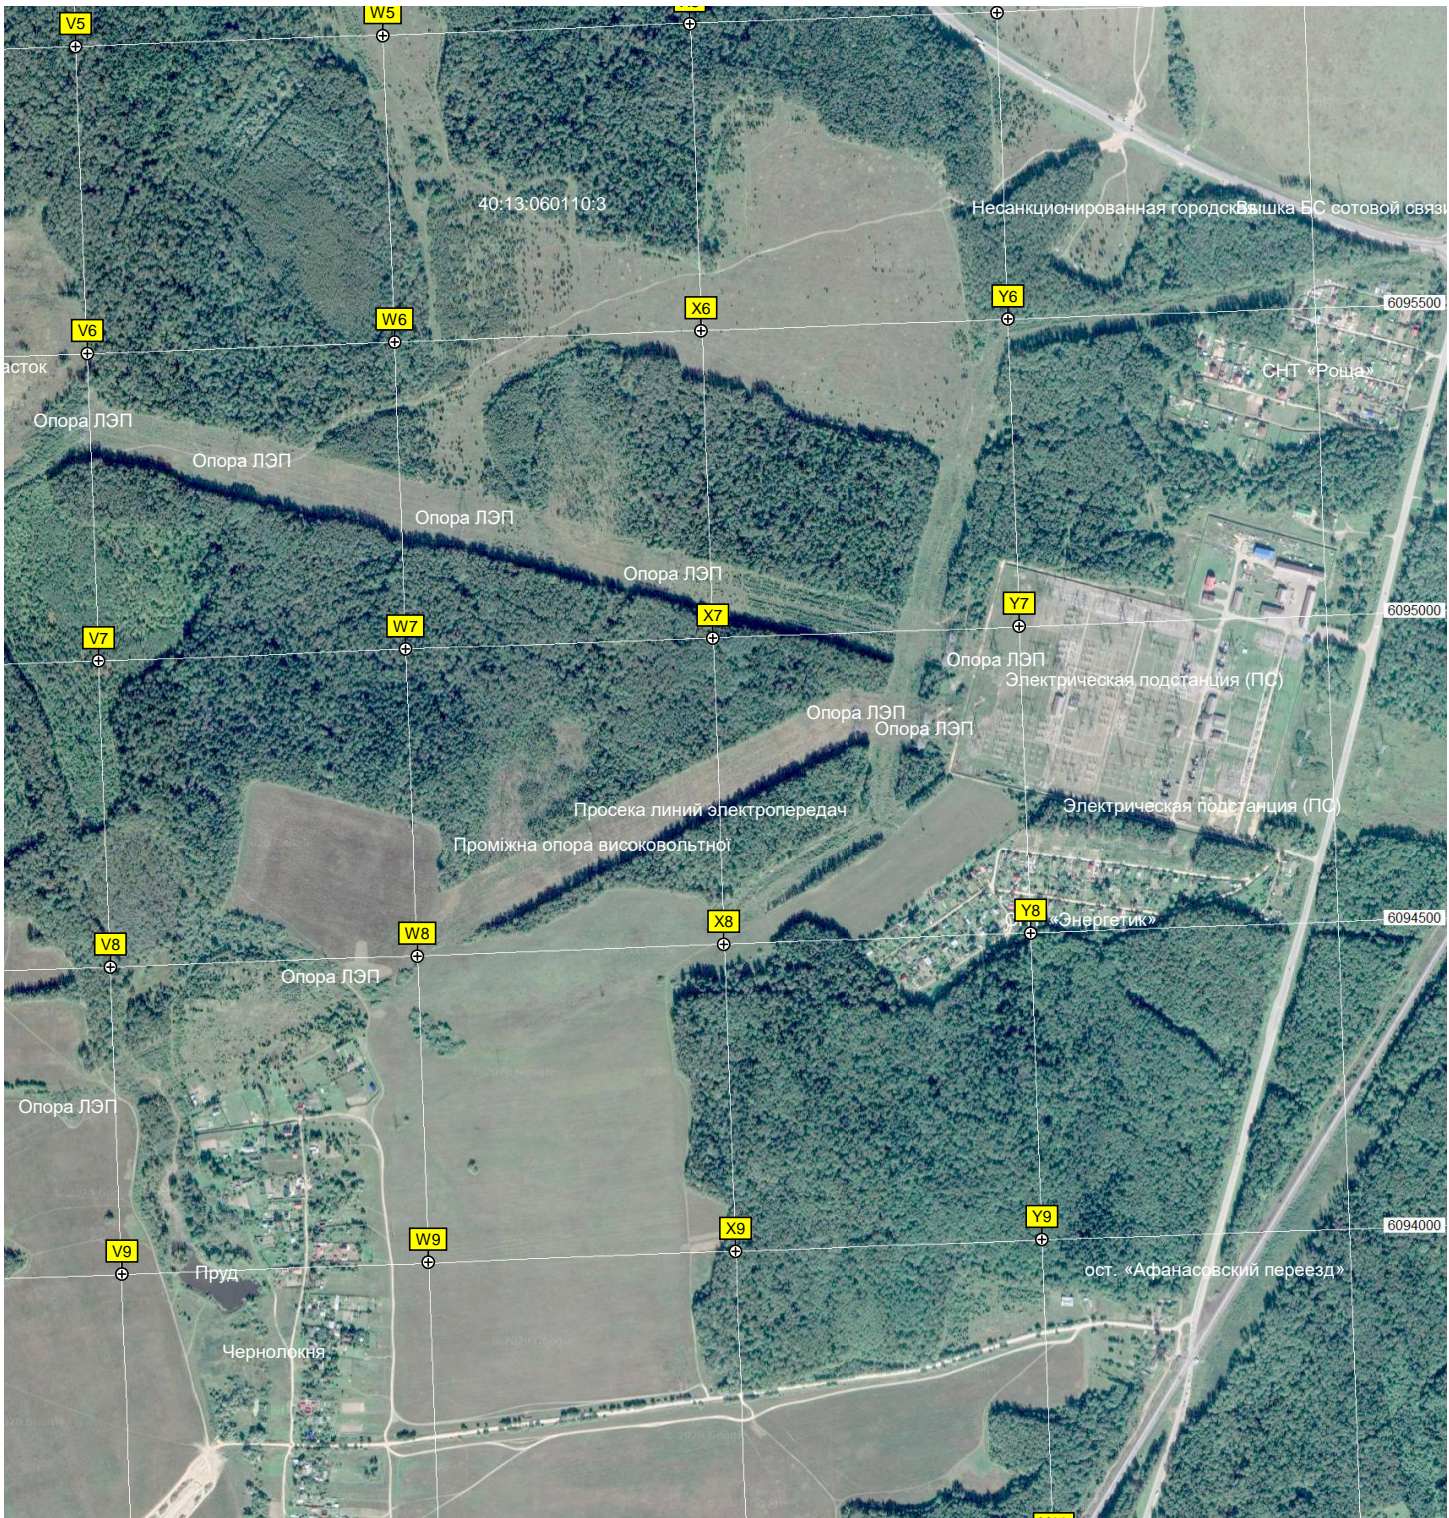

Участок 3.5 Га в Шумятино

Странный пруд

Пожарный пруд

Еловые посадки

Болото

Просека высоковольтной линии

Просека высоковольтной линии

6094000