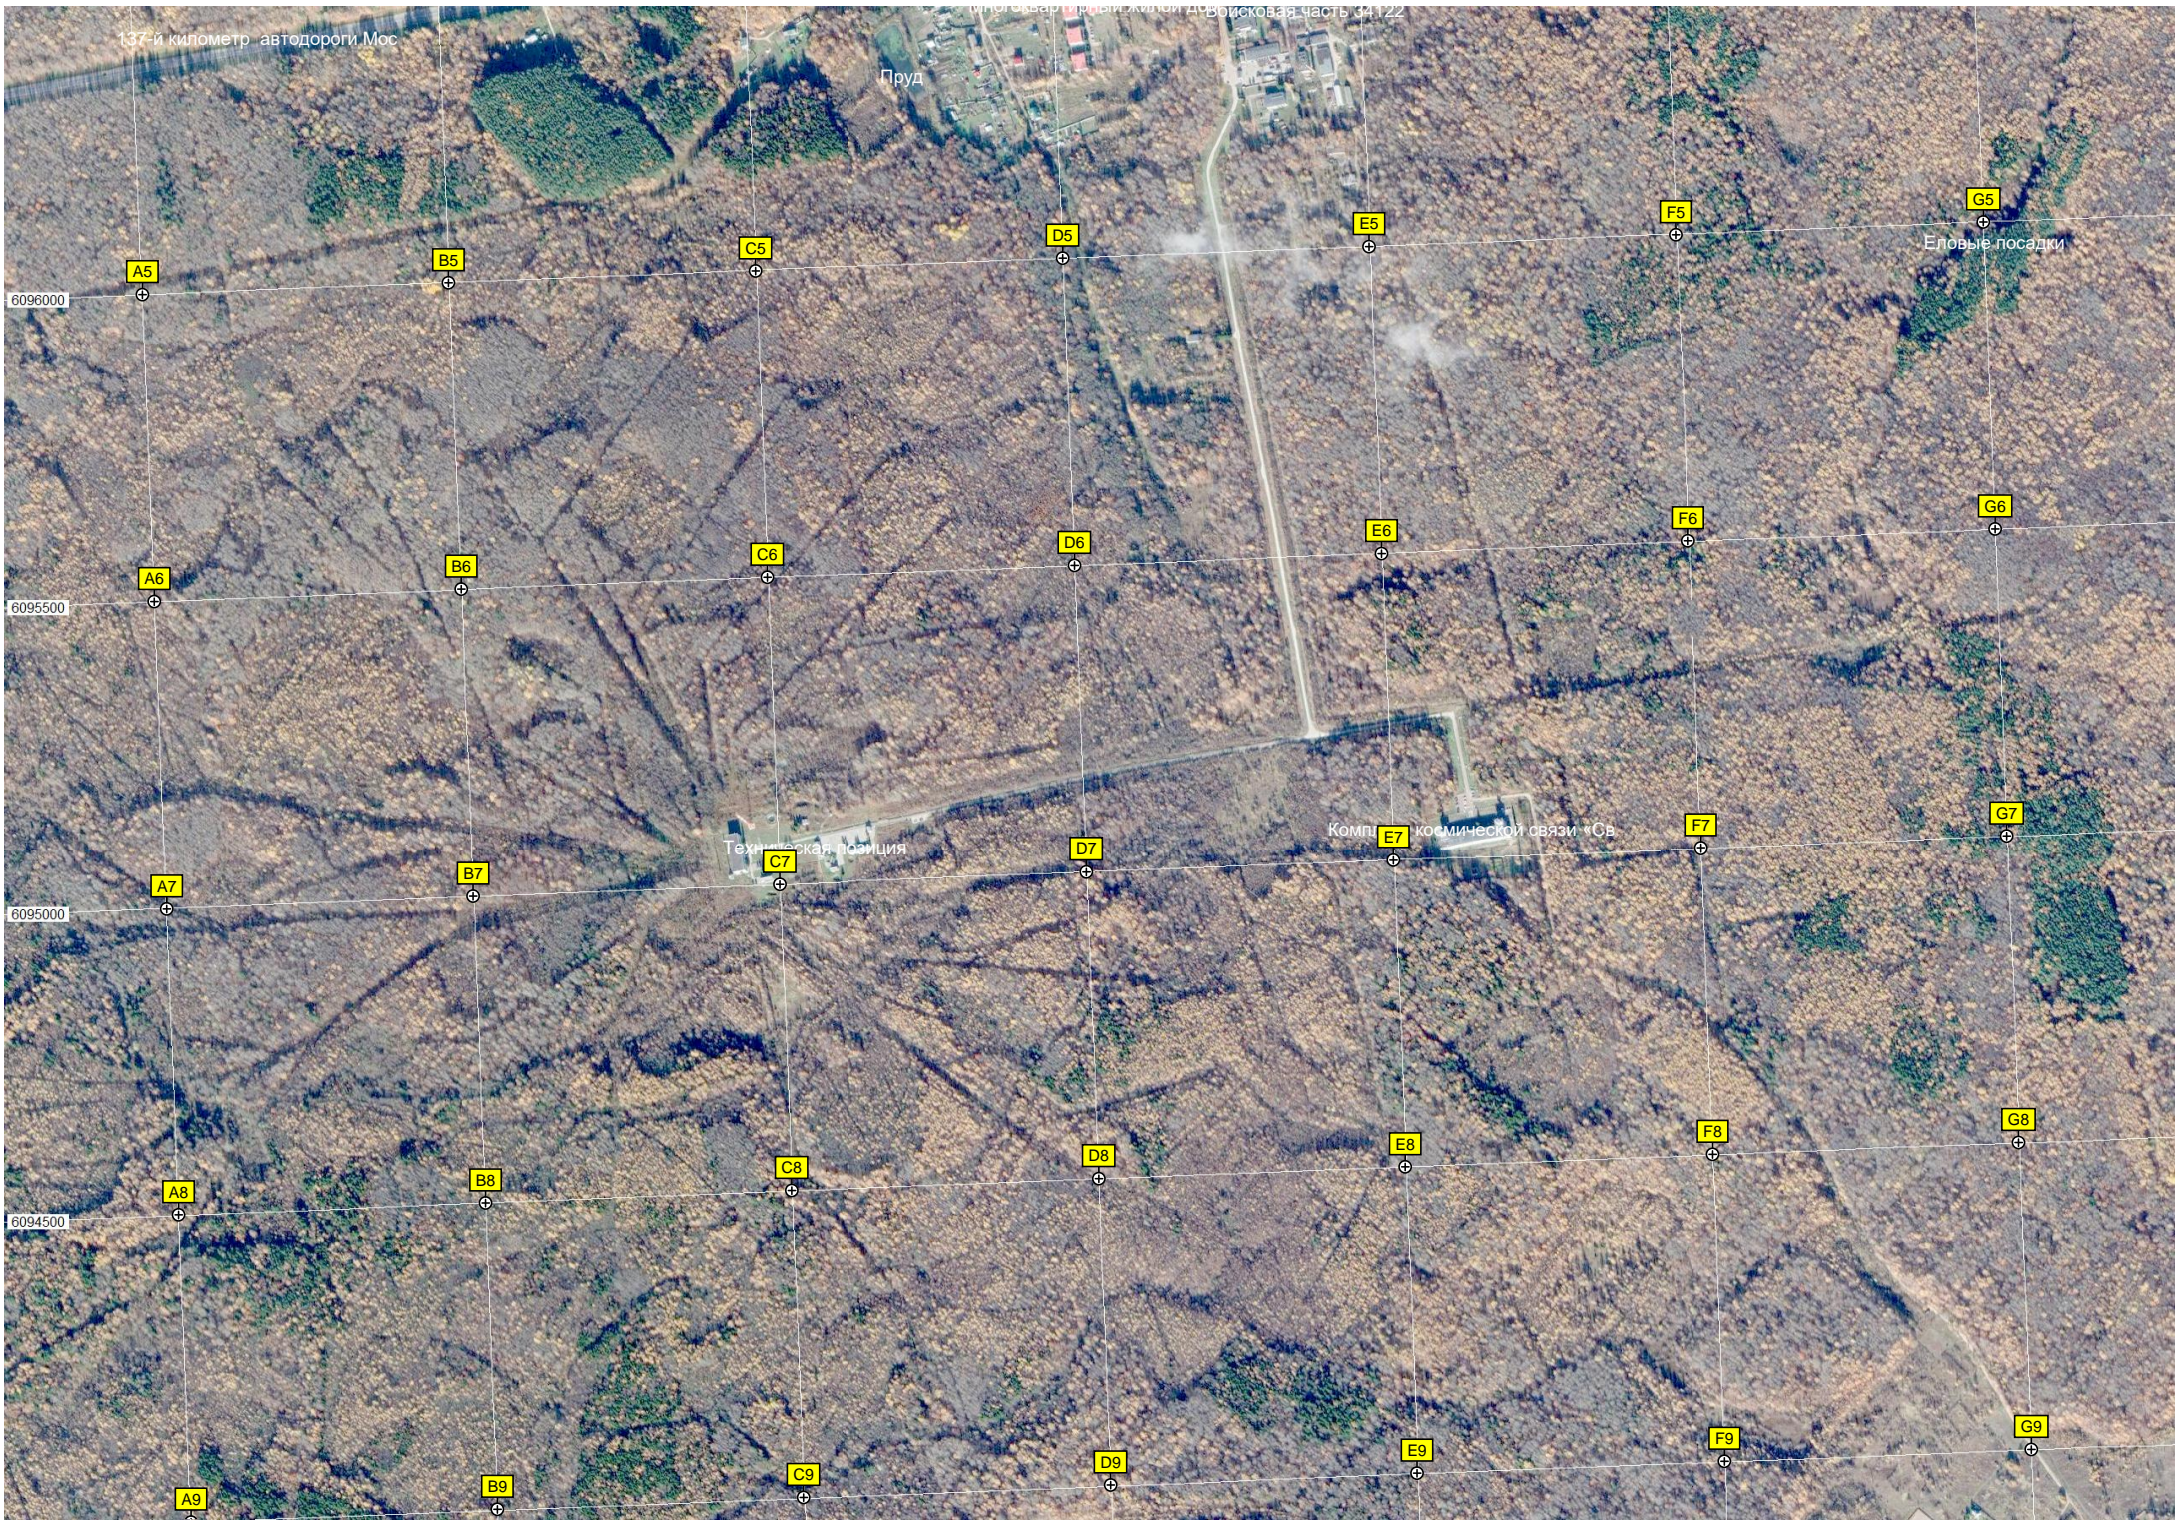

Пруд

Еловые посадки

Техническая позиция

Комплекс космической связи "Св"

6096000

6095500

6095000

6094500

A5

B5

C5

D5

E5

F5

G5

A6

B6

C6

D6

E6

F6

G6

A7

B7

C7

D7

E7

F7

G7

A8

B8

C8

D8

E8

F8

G8

A9

B9

C9

D9

E9

F9

G9