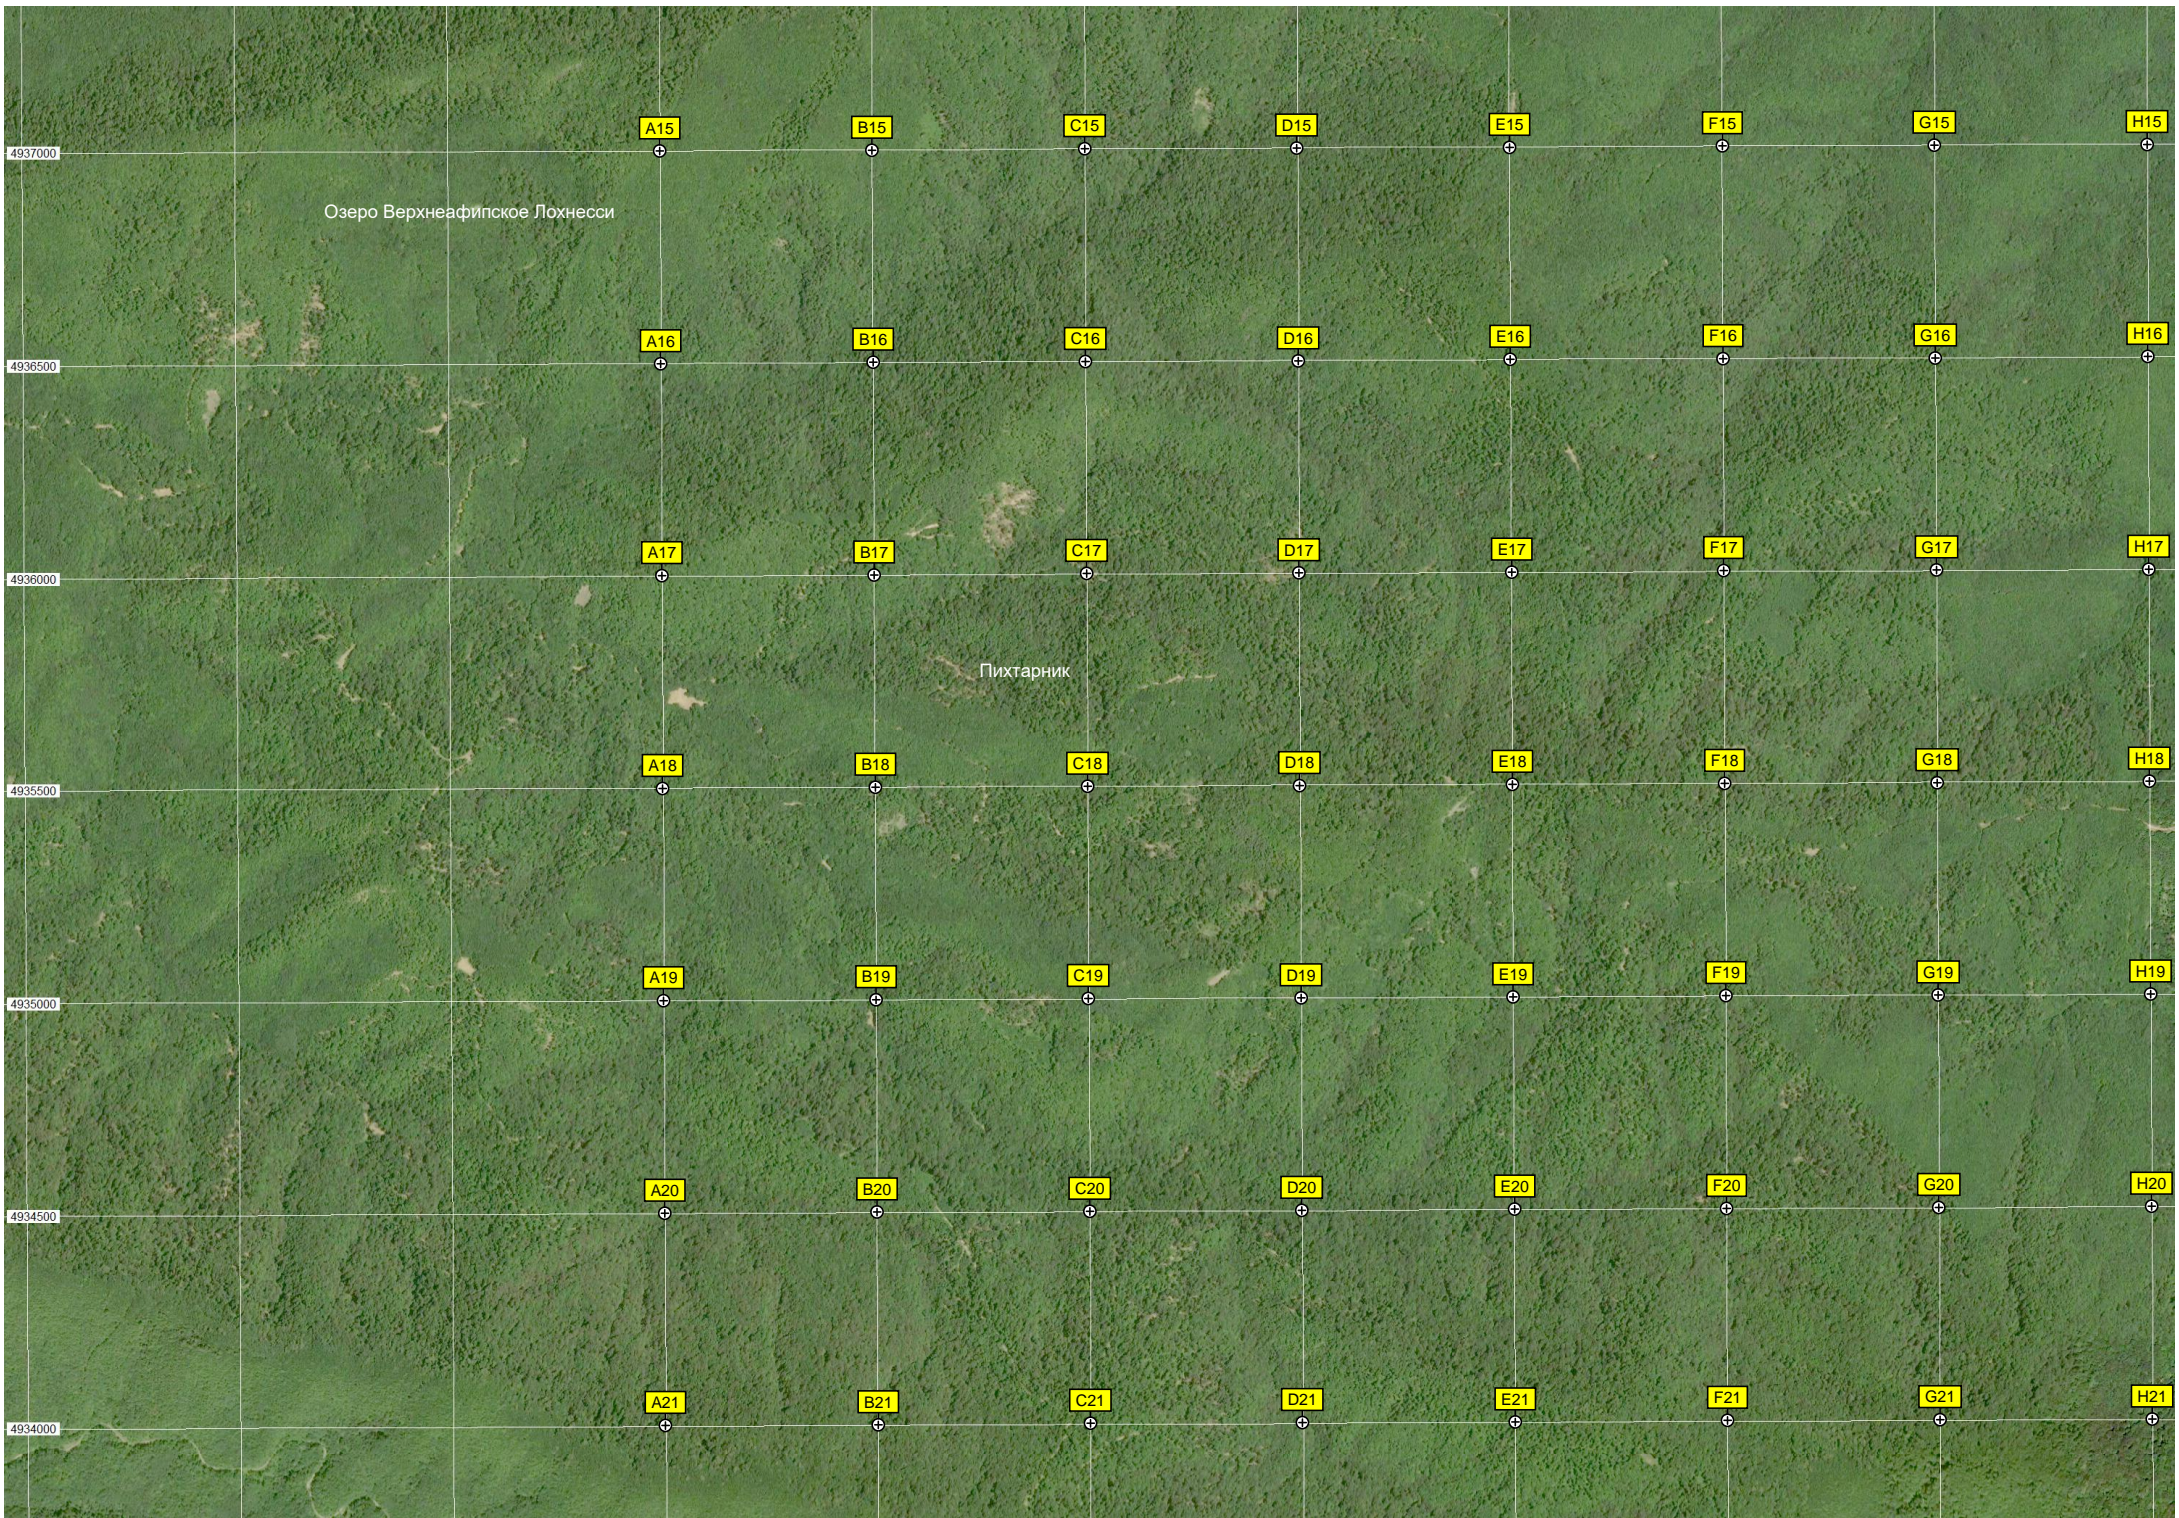

B14

C14

D14

E14

F14

G14

H14

Хребет Крепость

озеро

4940500

4940000

4939500

4939000

4938500

4938000

4937500

4937000

4936500

4936000

4935500

4935000

4934500

4934000

Озеро Верхнеафипское Лохнеси