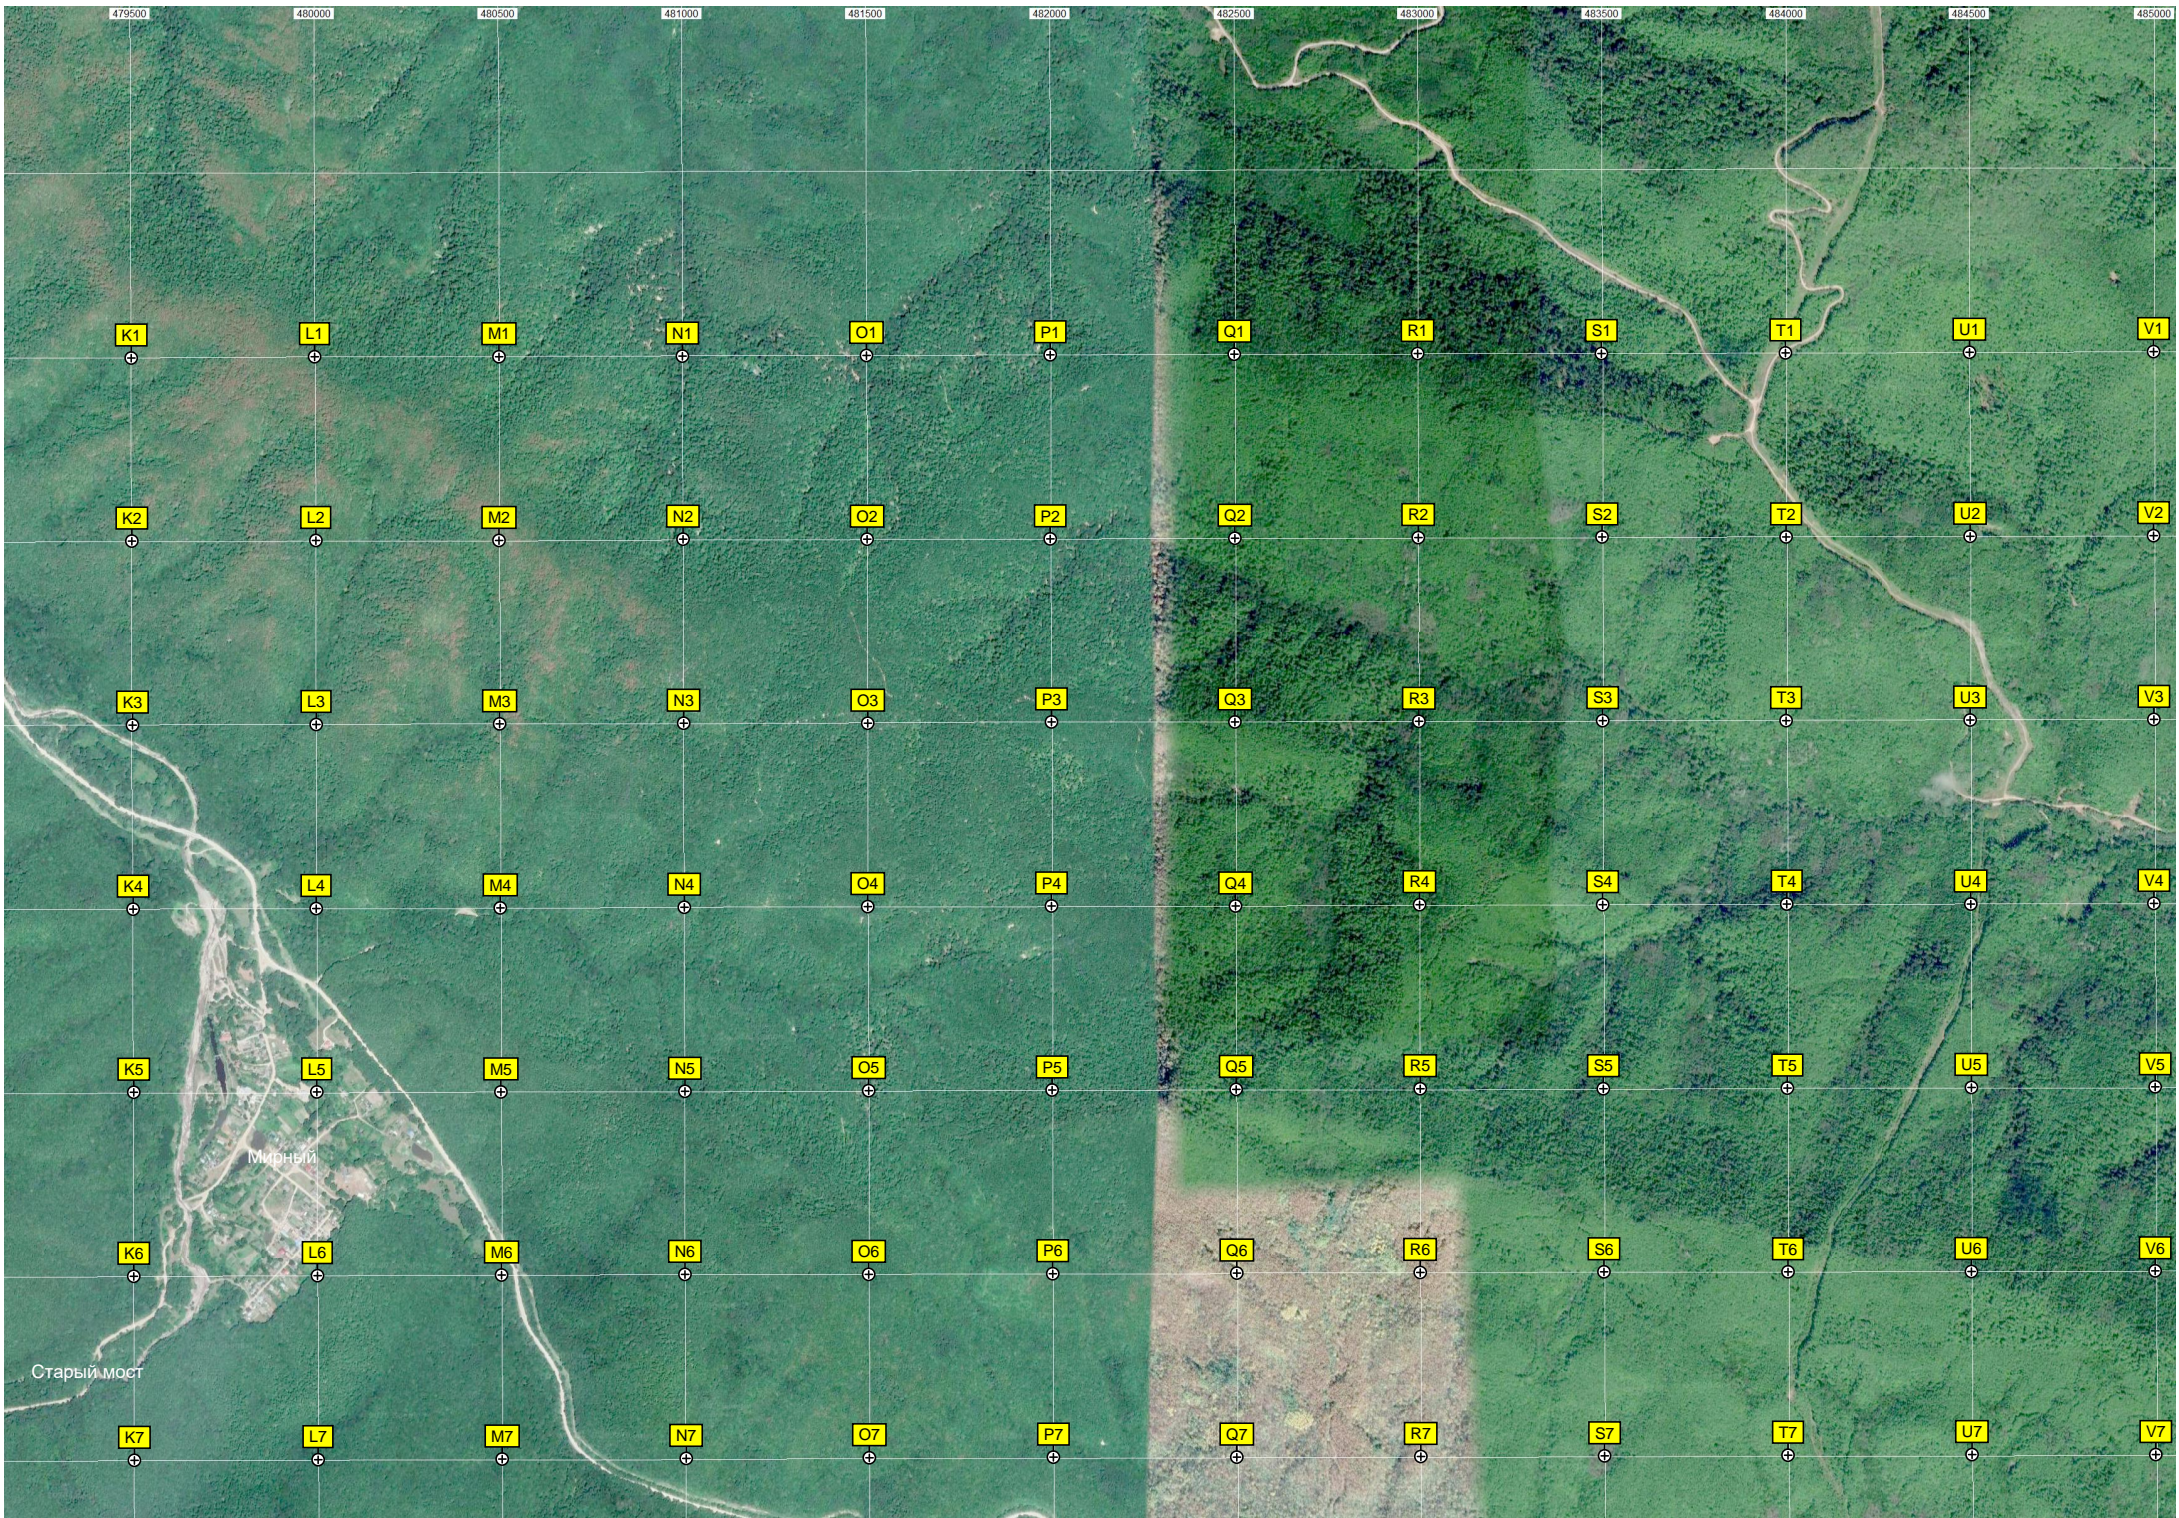

E7

F7

G7

H7

I7

J7

Высота 634,6 м

Озёра

Смотровая площадка

Перекат

479500

480000

480500

481000

481500

482000