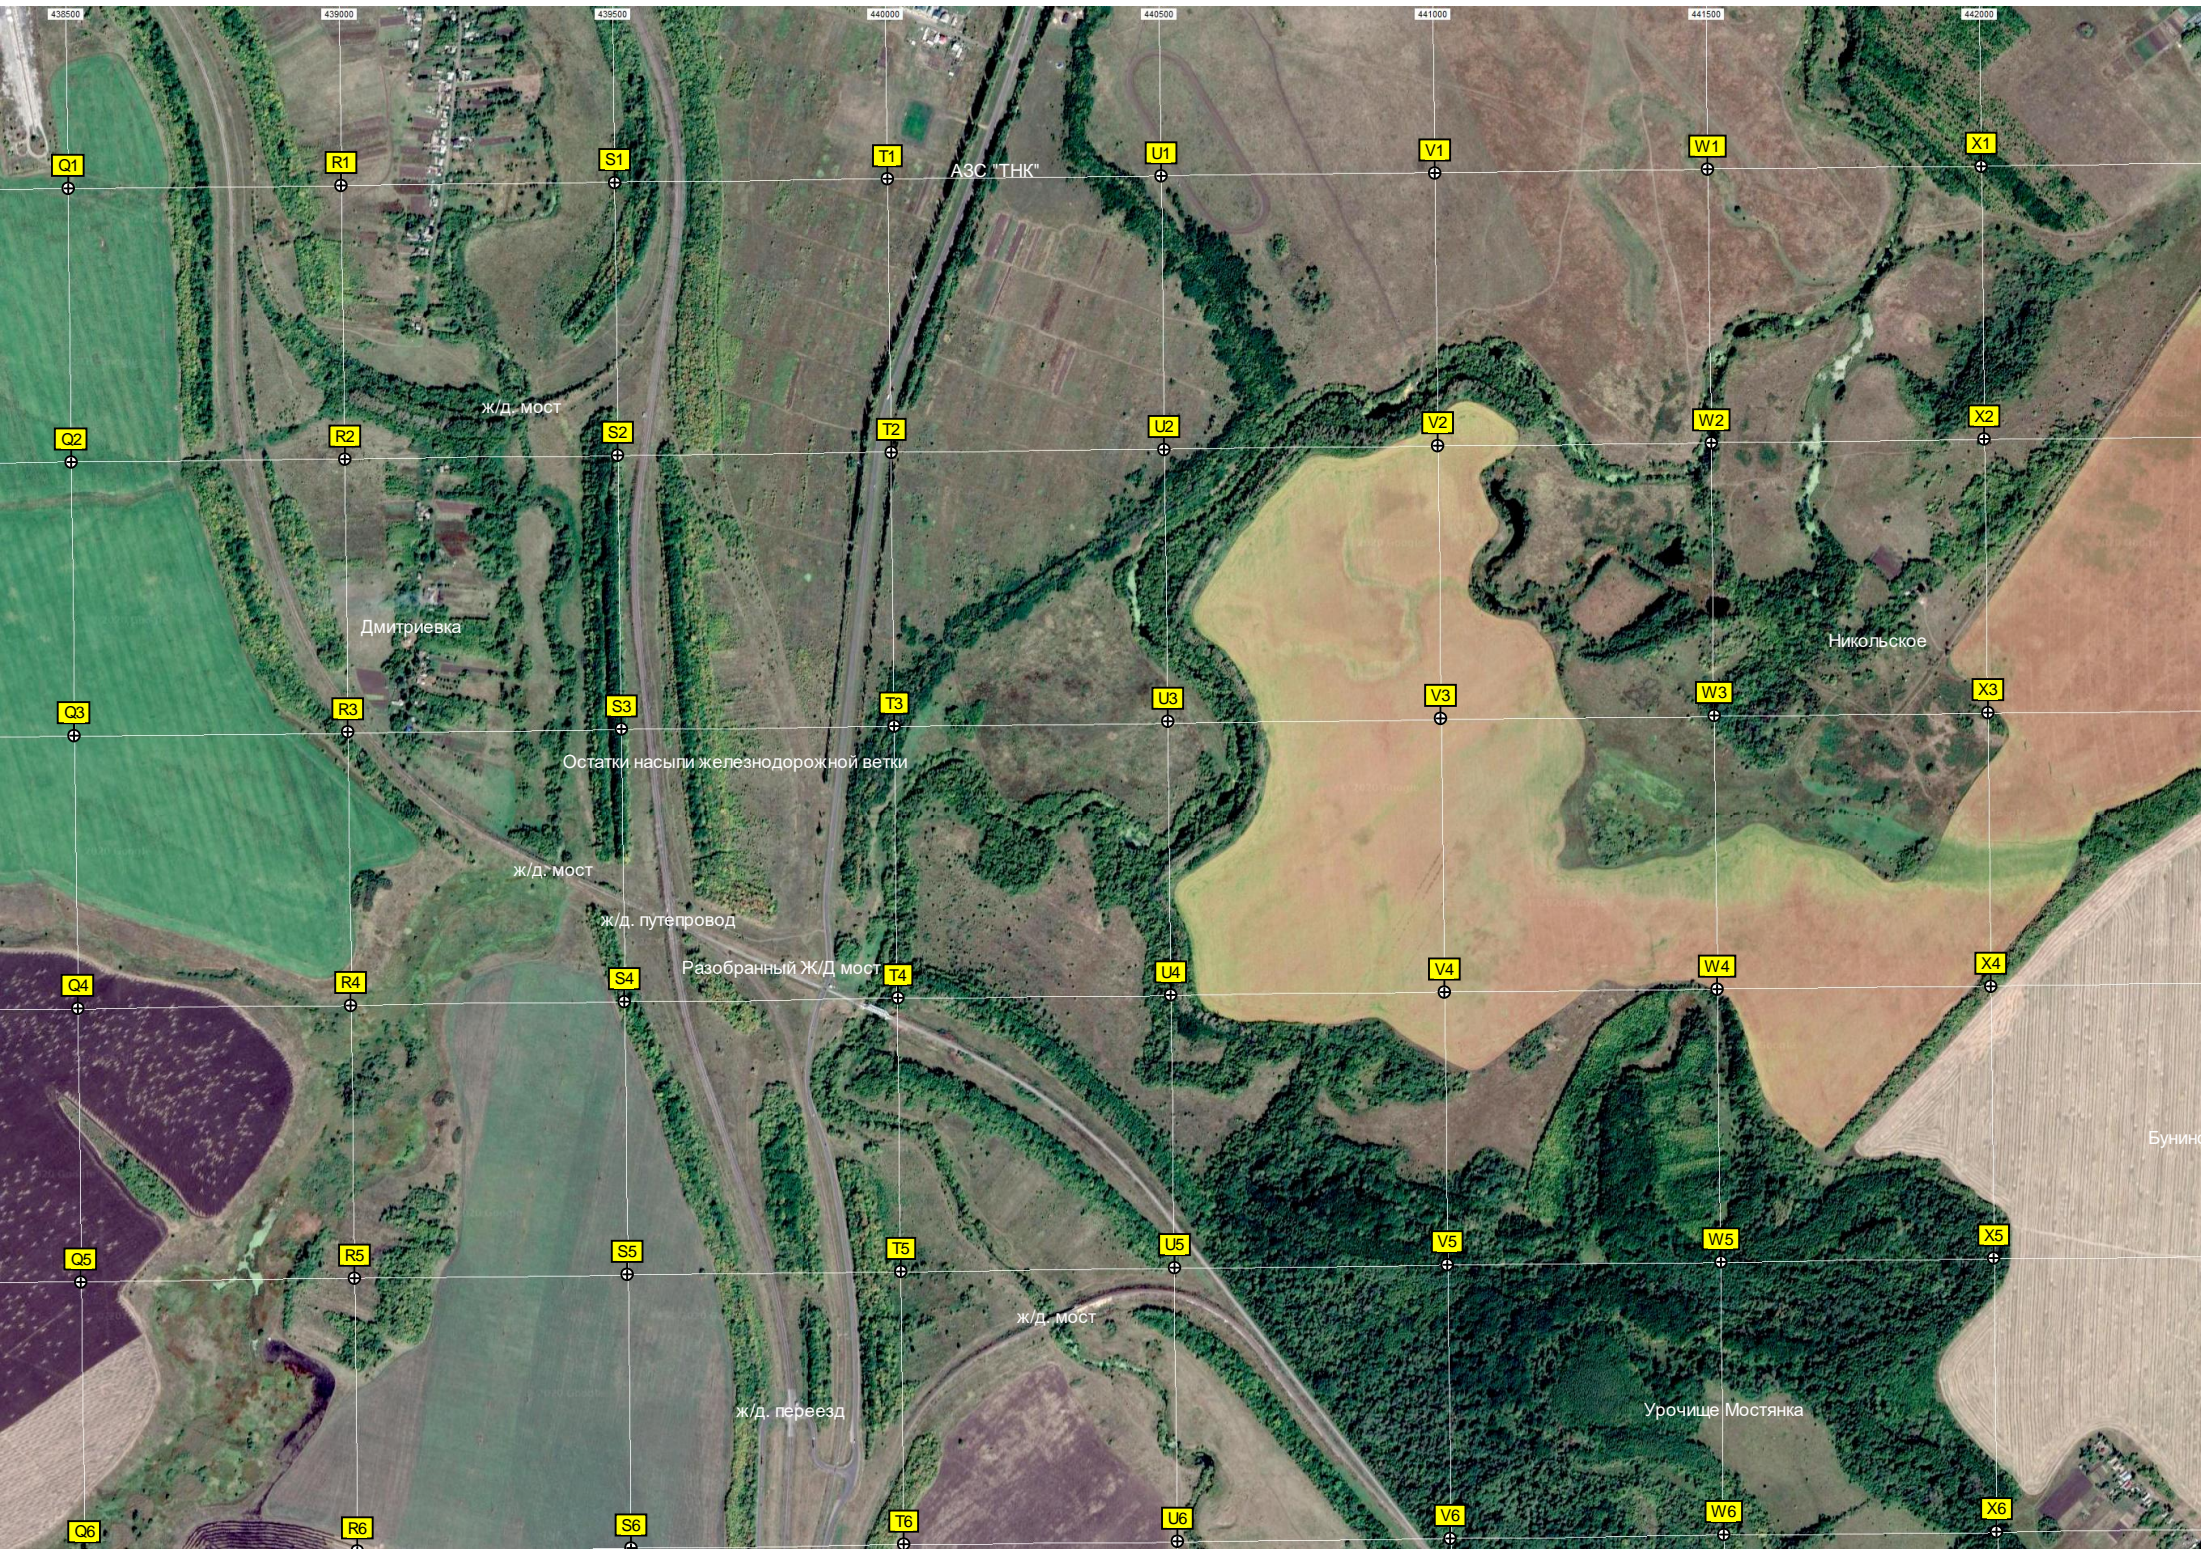

Q1

R1

S1

T1

U1

V1

W1

X1

Q2

R2

S2

T2

U2

V2

W2

X2

Q3

R3

S3

T3

U3

V3

W3

X3

Q4

R4

S4

T4

U4

V4

W4

X4

Q5

R5

S5

T5

U5

V5

W5

X5

Q6

R6

S6

T6

U6

V6

W6

X6

АЭС 'ТНК'

ж/д. мост

Дмитриевка

Никольское

Остатки насыпи железнодорожной ветки

ж/д. мост

ж/д. путепровод

Разобранный Ж/Д мост

ж/д. мост

ж/д. перевоз

Урочище Мостянка

Бунинское