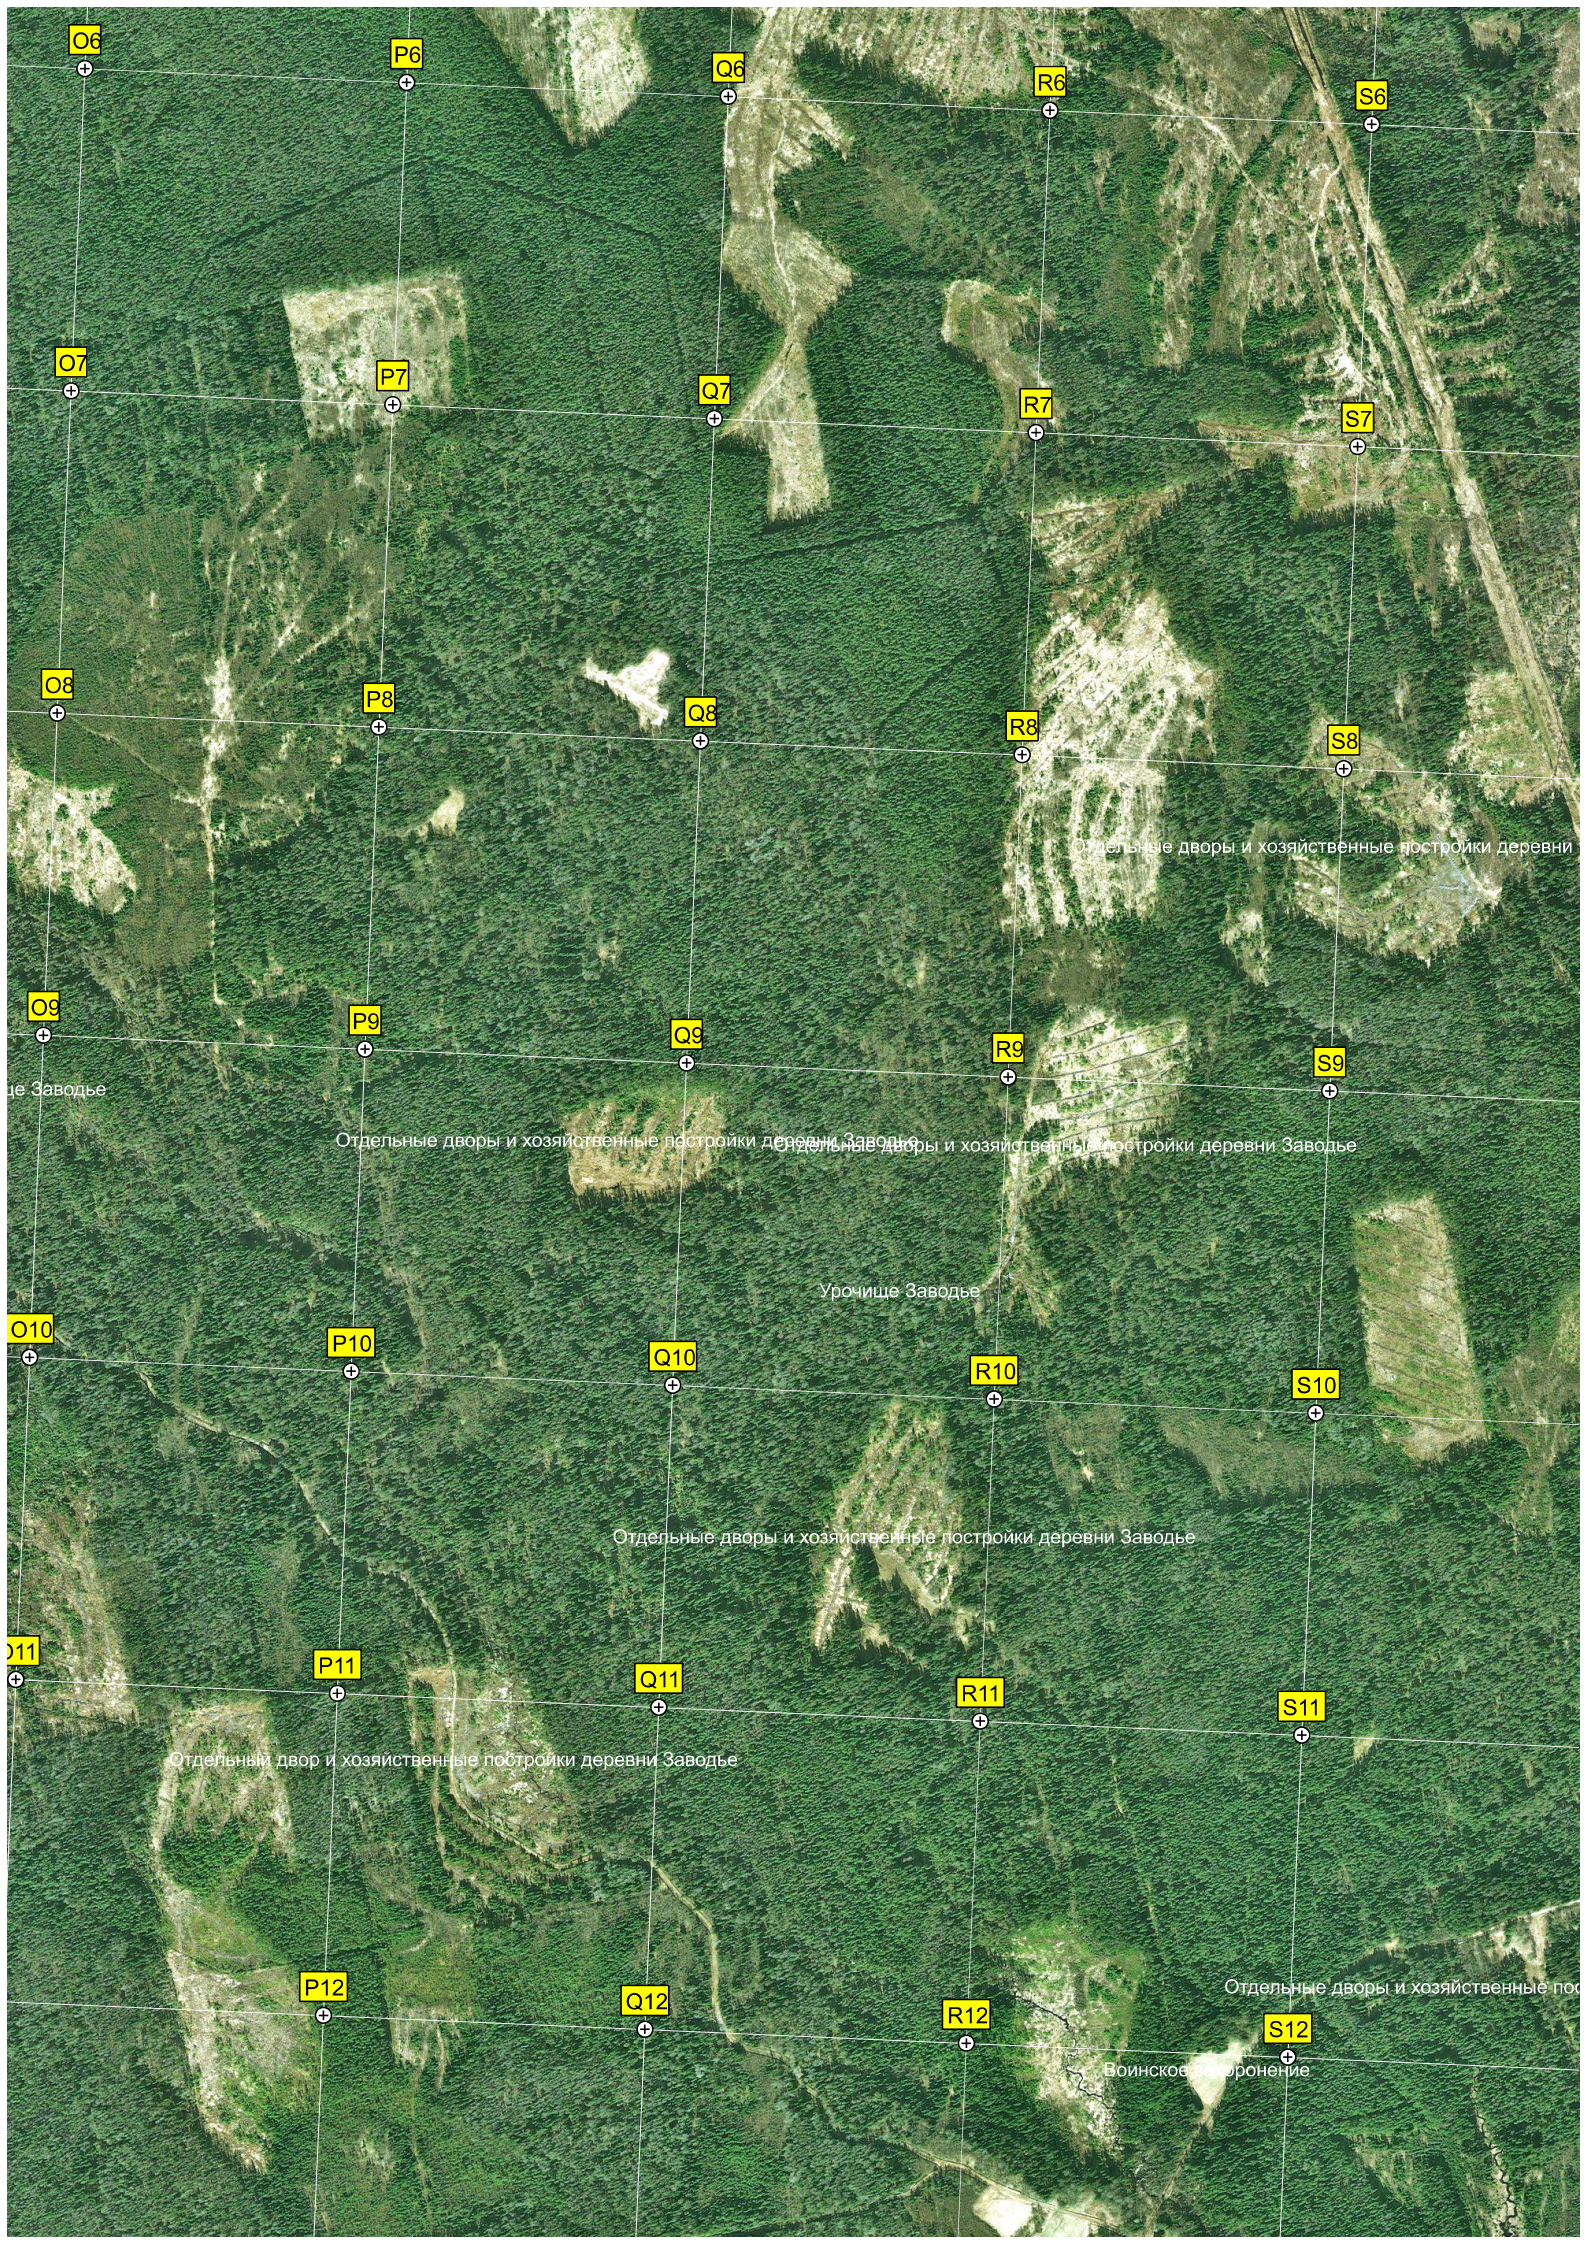

Болото Коростонский Мох

O6

P6

Q6

R6

S6

O7

P7

Лесознаряд

д. Парушино С-4

T12

U12

V12

W12

X12

84-й километр автодороги Санкт-Петербург - Псков - Невель (Р-23) (460)