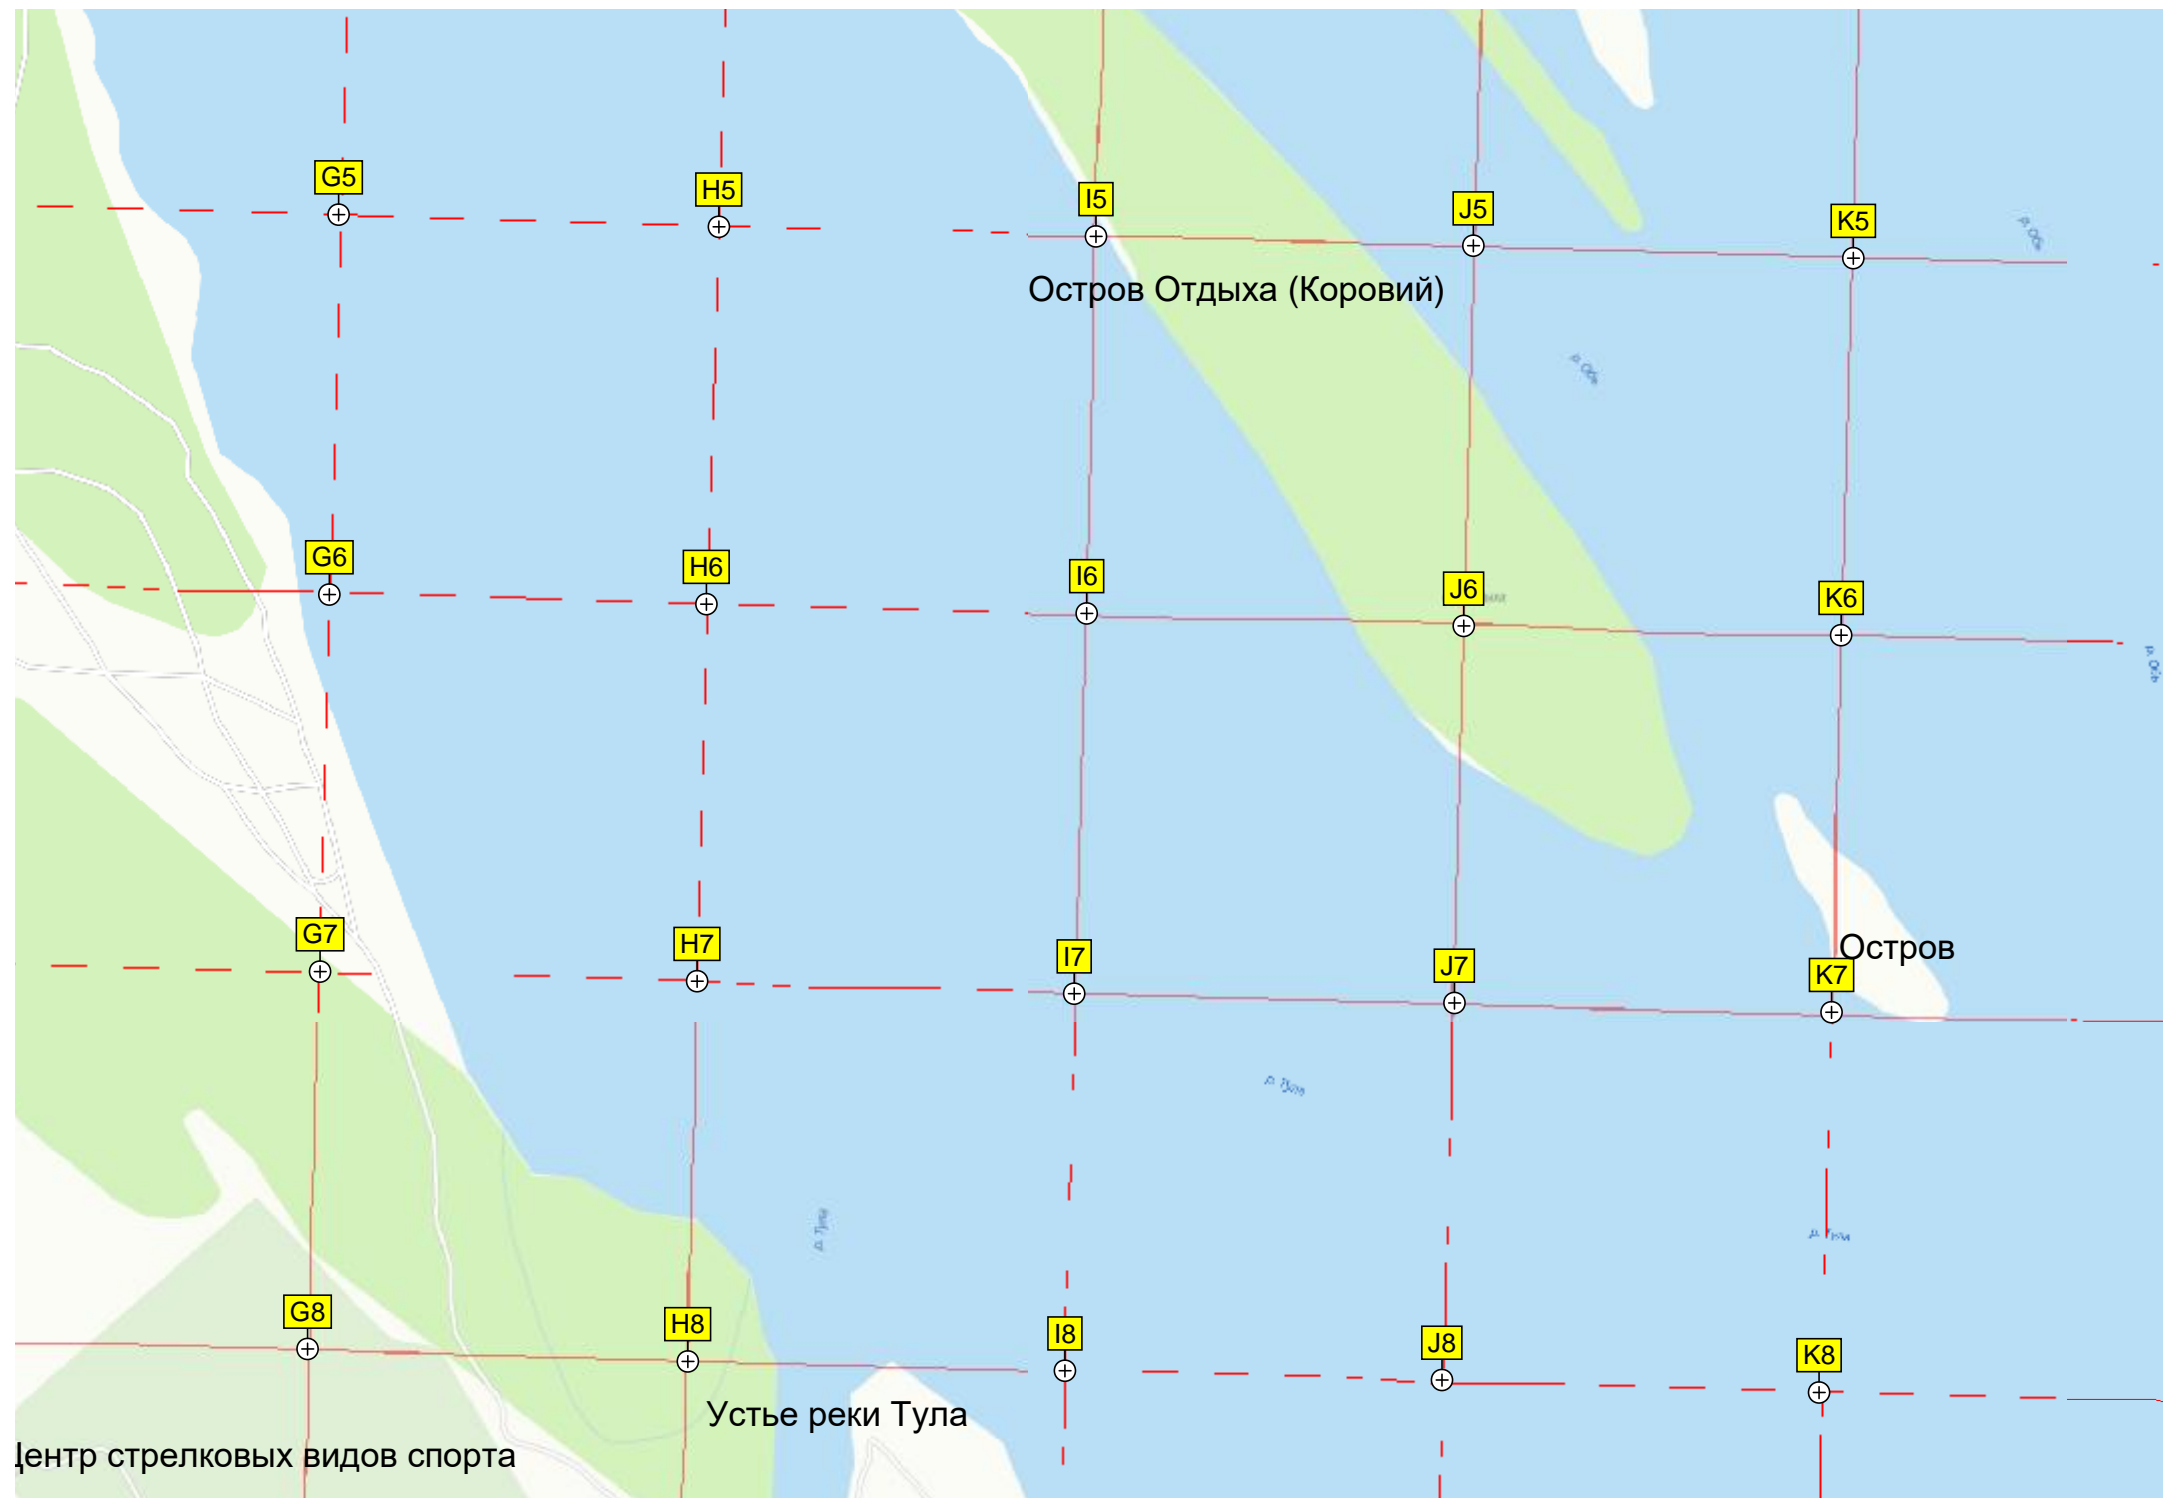

Центр стрелковых видов спорта

Устье реки Тула

Остров Отдыха (Коровий)

Остров