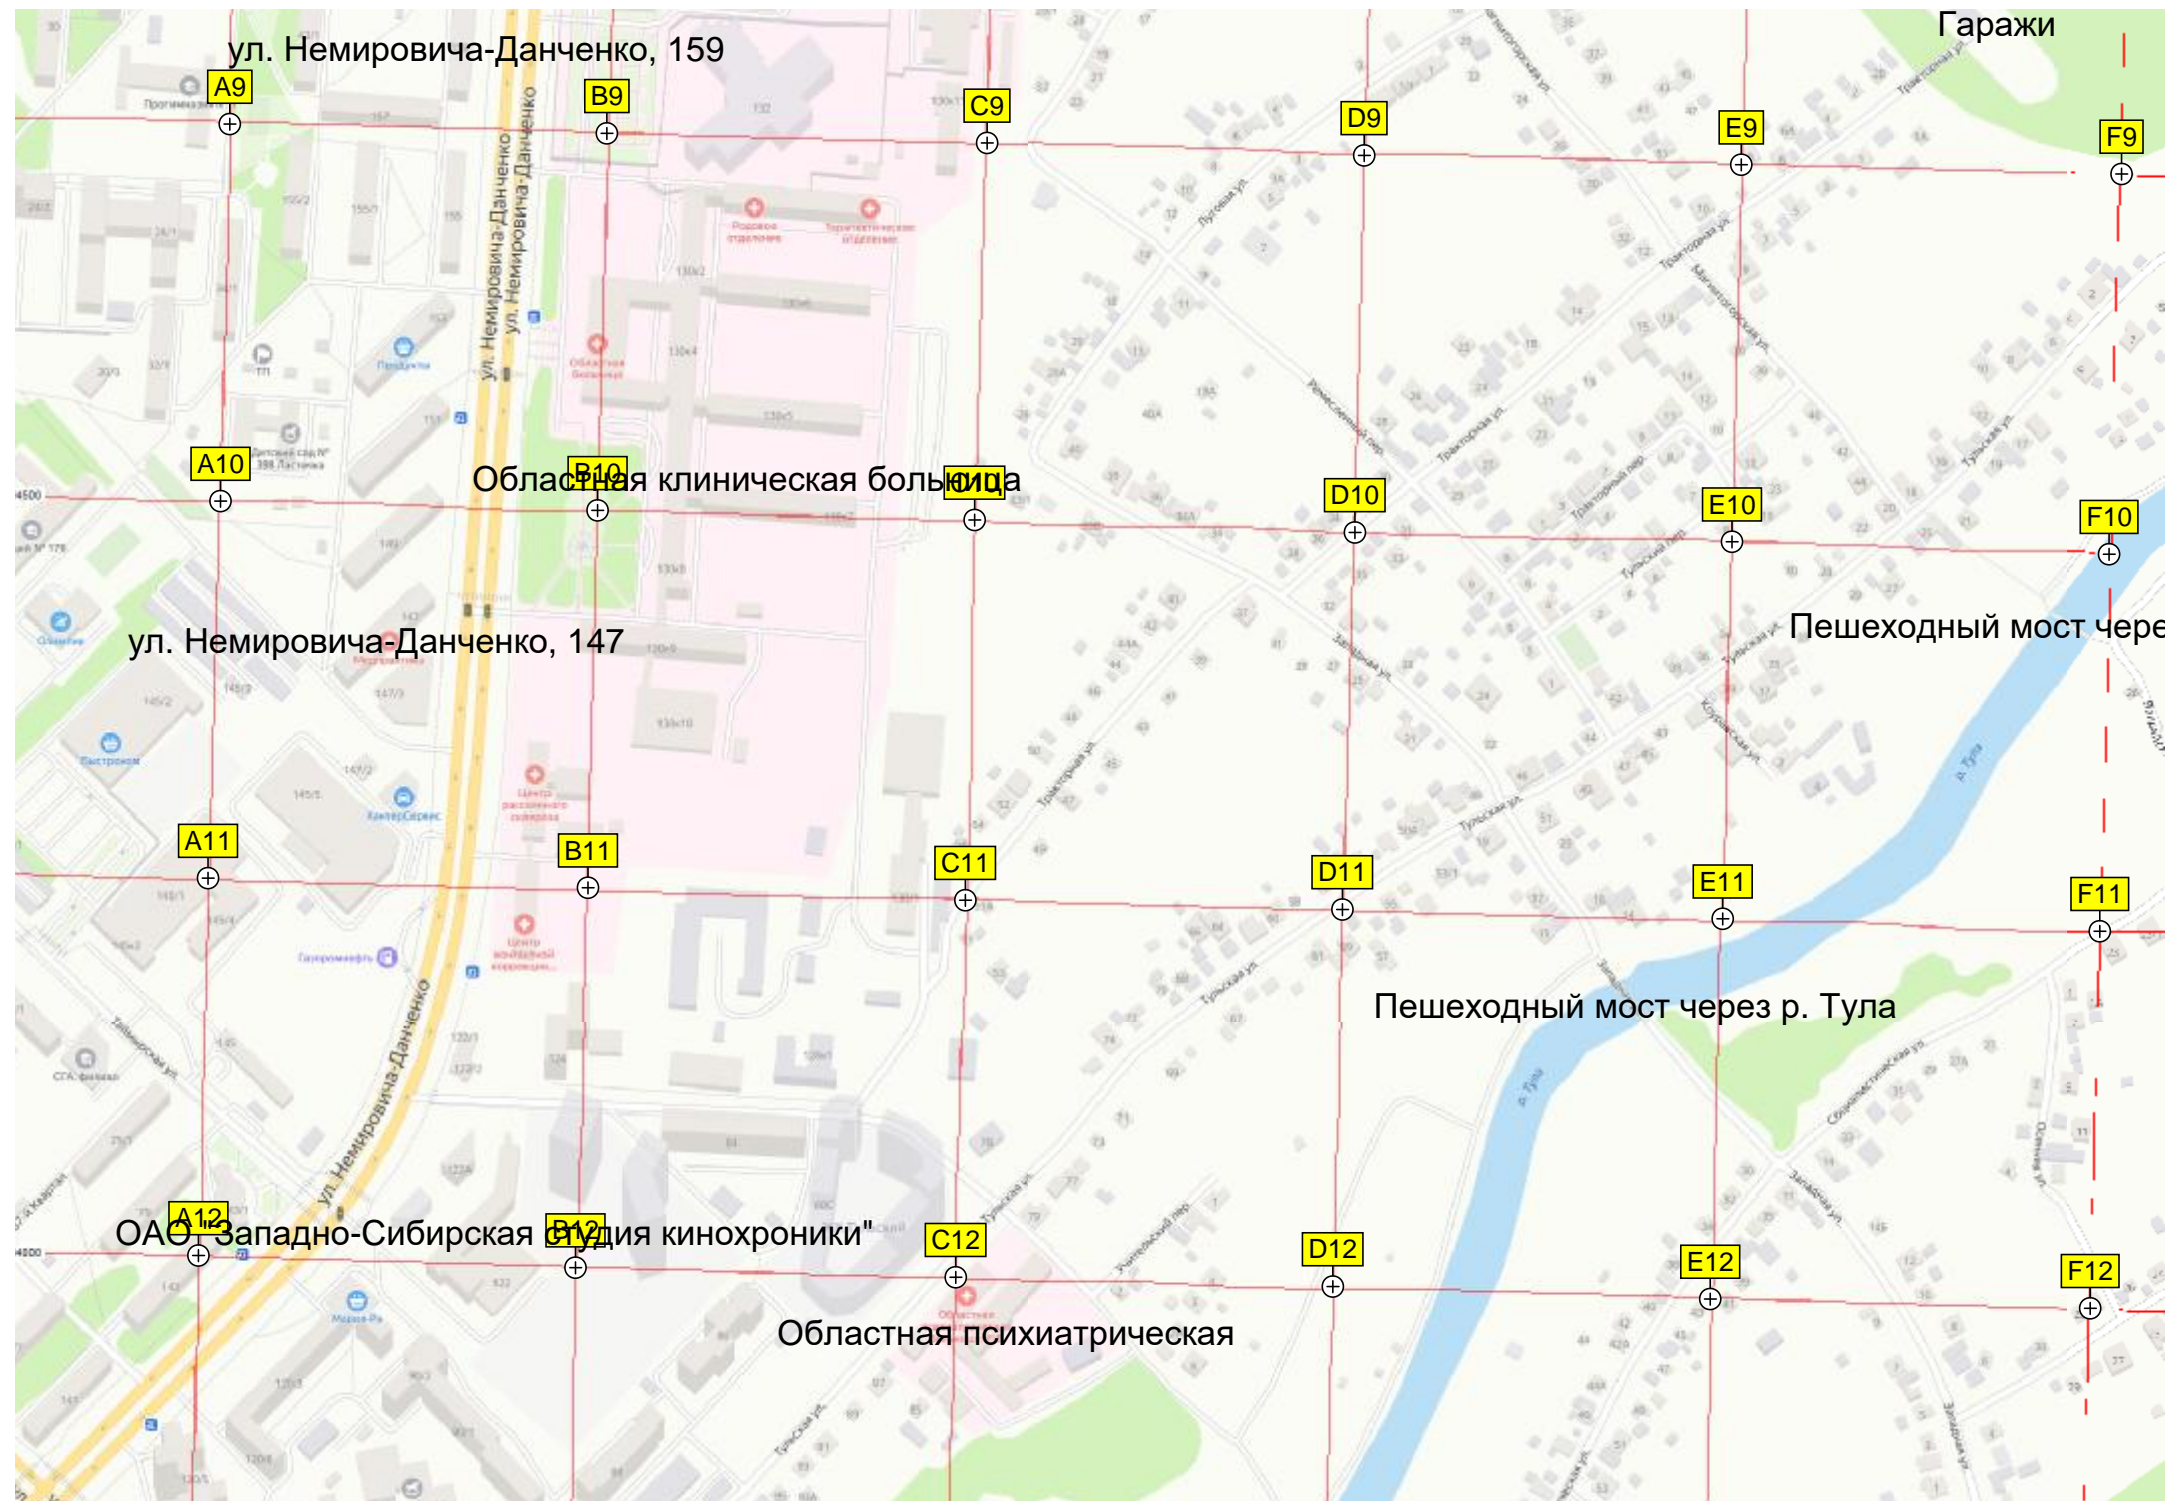

ул. Немировича-Данченко, 159

Гаражи

A9

B9

C9

D9

E9

F9

Областная клиническая больница

ул. Немировича-Данченко, 147

Пешеходный мост через

A11

B11

C11

D11

E11

F11

Пешеходный мост через р. Тула

ОАО "Западно-Сибирская студия кинохроники"

Областная психиатрическая

A12

B12

C12

D12

E12

F12