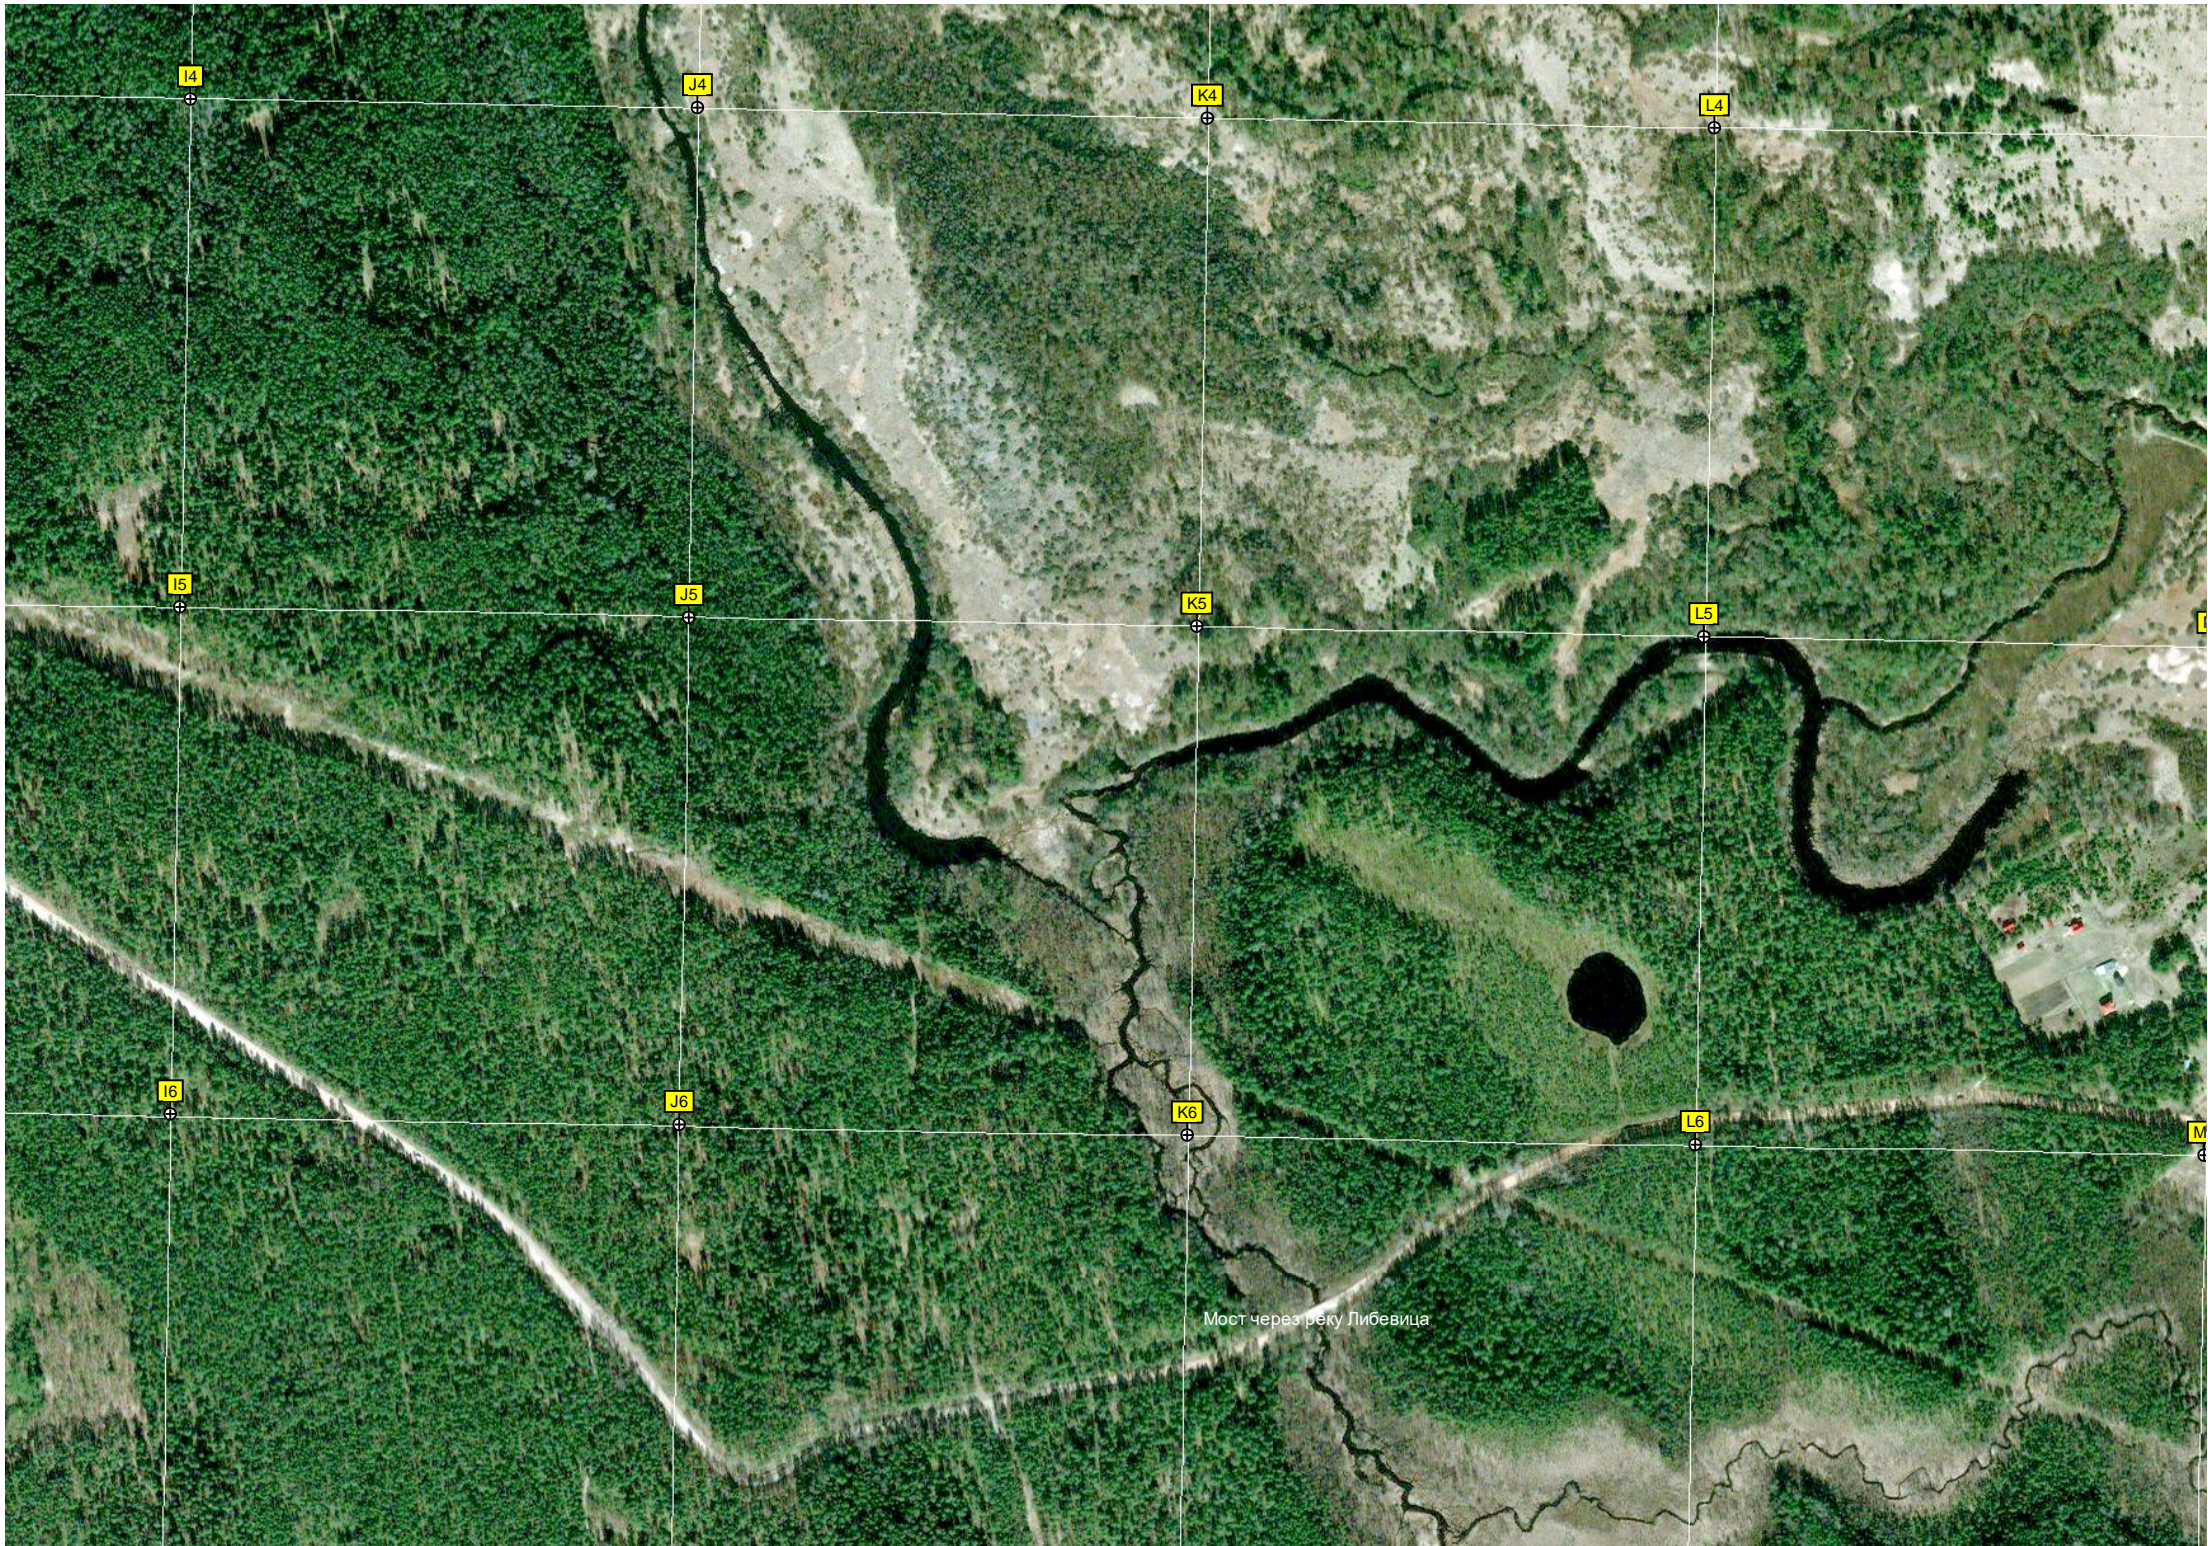

J4

J5

K4

L4

J5

J6

K5

L5

J6

K6

L6

M

Мост через реку Либовица