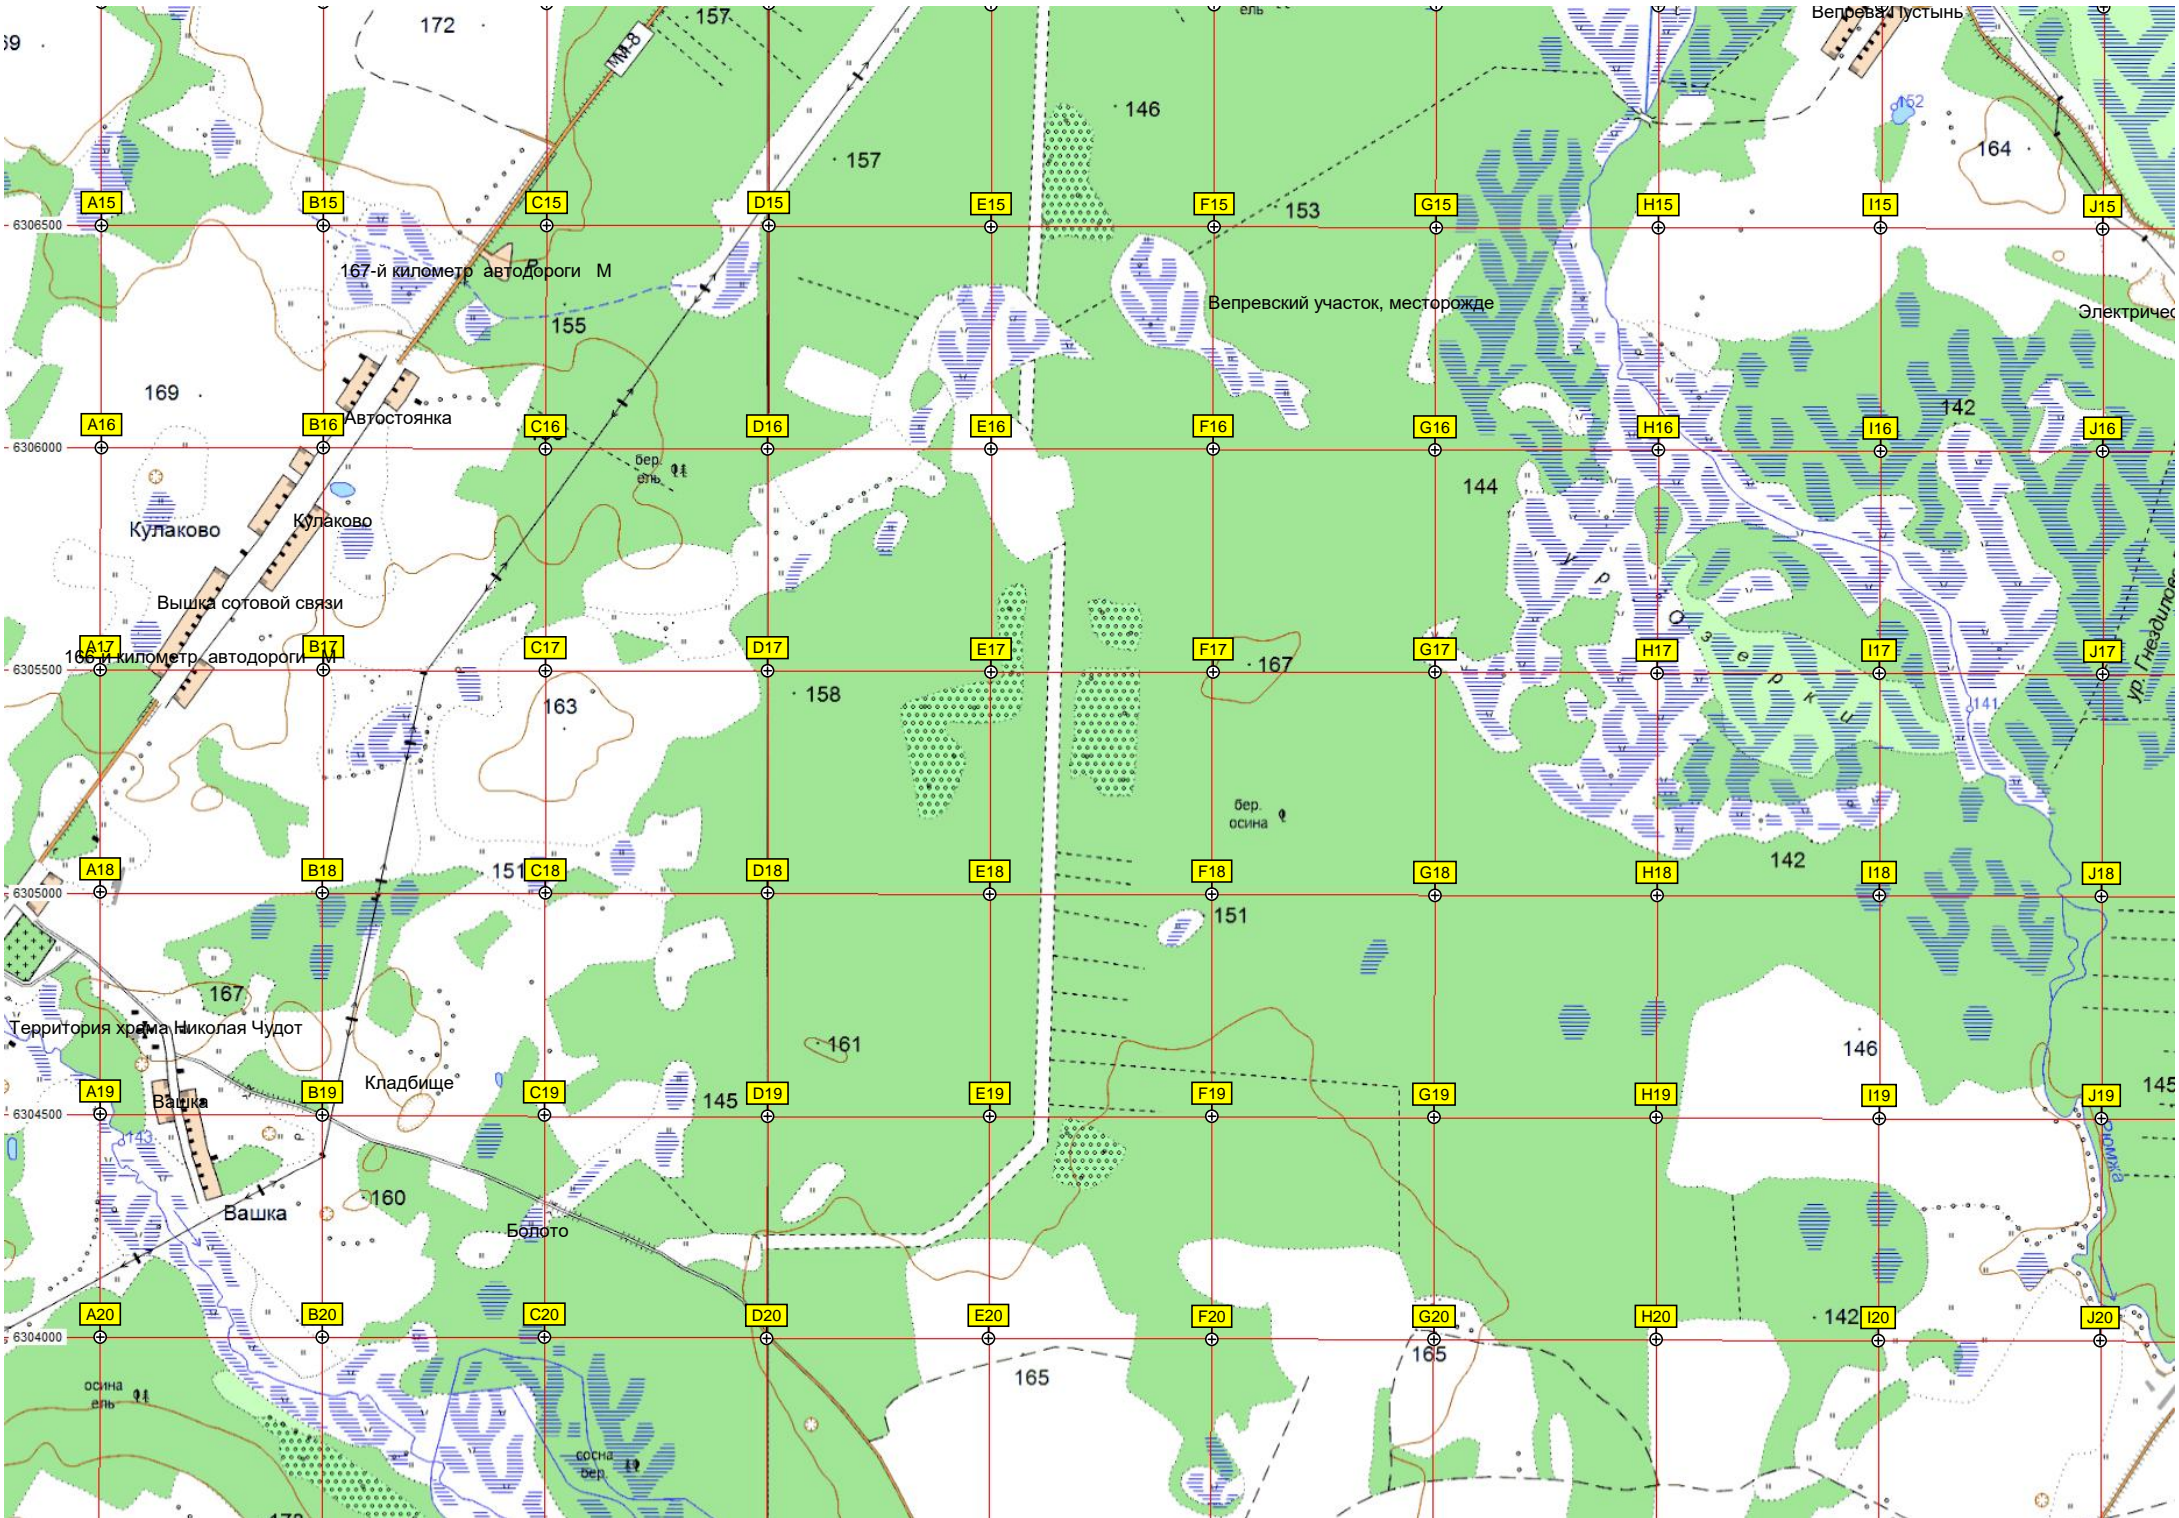

Астриюково
Астриюково

Романцево
"Романцево"

Кладбище п.

Лесной
сар.
сар.

на
ское Болото

39

6306500

6306000