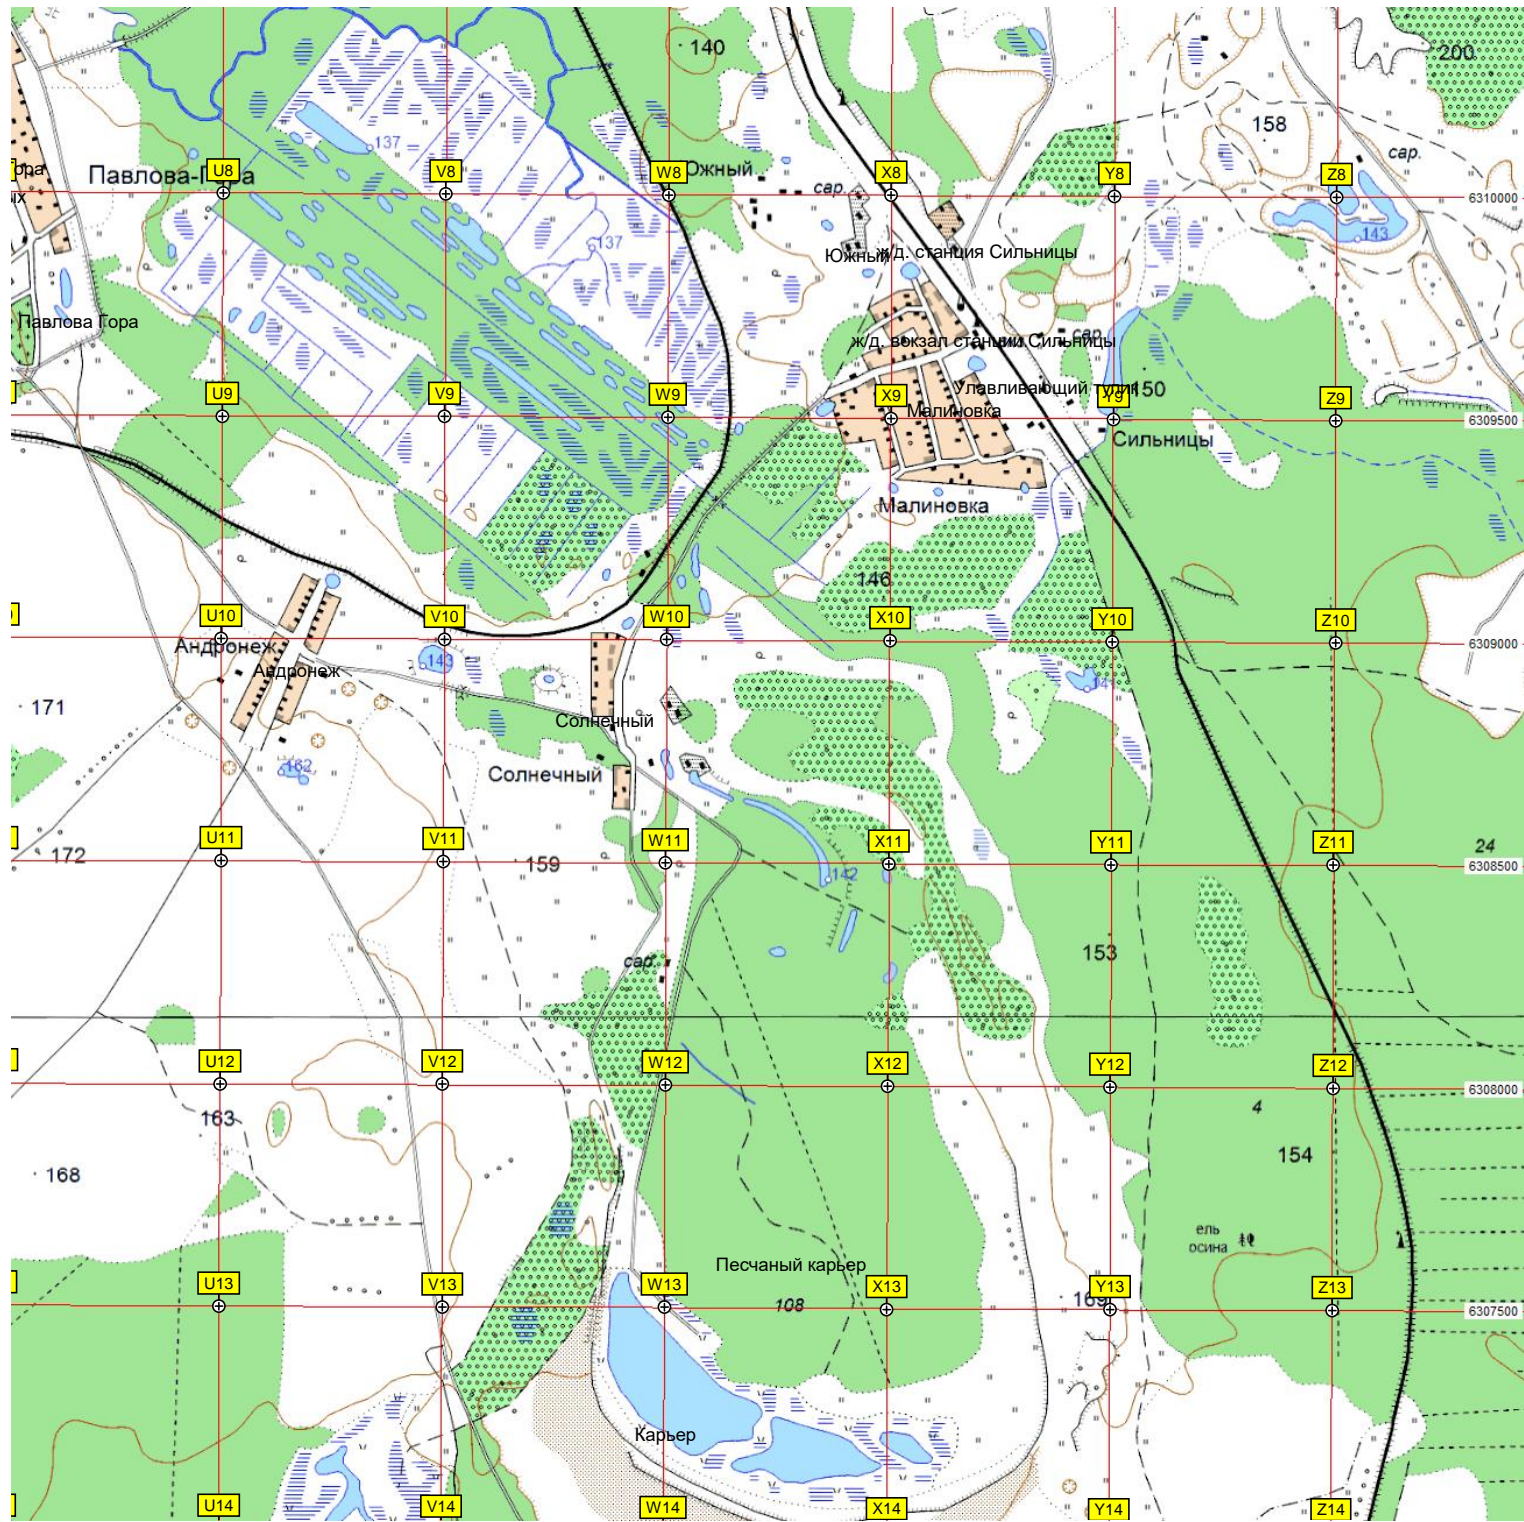

Астриюково
Астриюково

Романцево
"Романцево"

Кладбище п.

Лесной
сар.
сар.

на
ское Болото

39

6306500

6306000