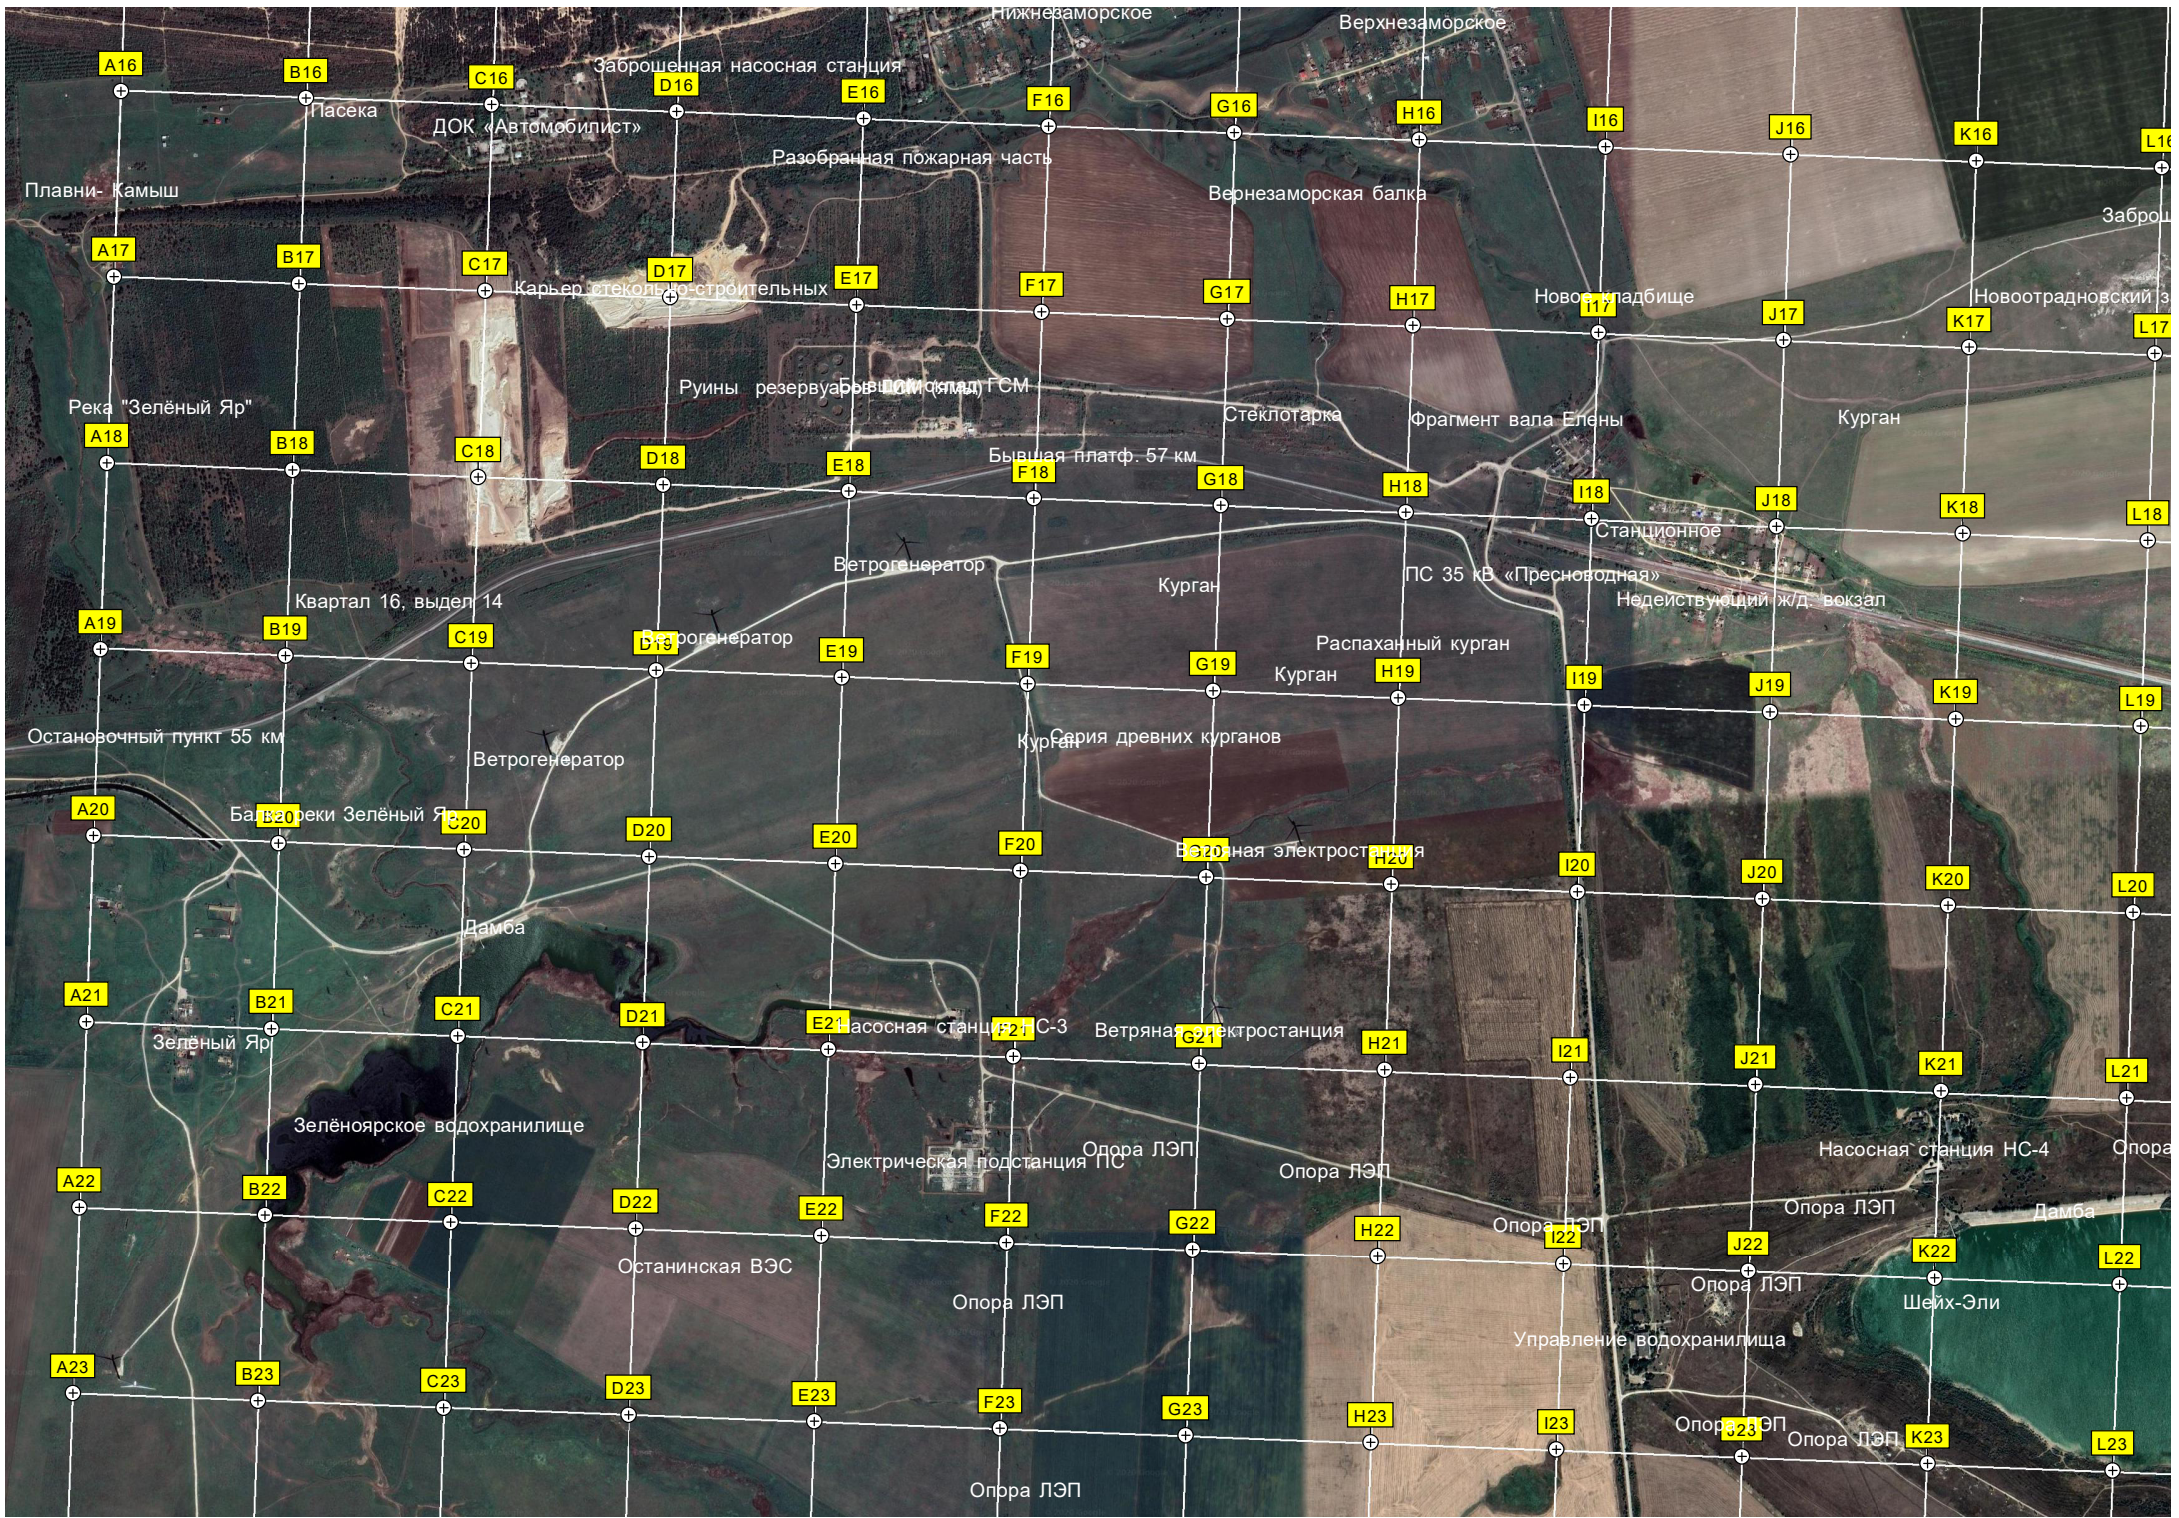

СОТ «Риют»

Пляж пансионата «Альбатрос»

Остановка «Визит»

Пансионат «Мир»

Новоот
Гоб

Пляж в Новом

Пресноводенская ВЭС

Опора ЛЭП