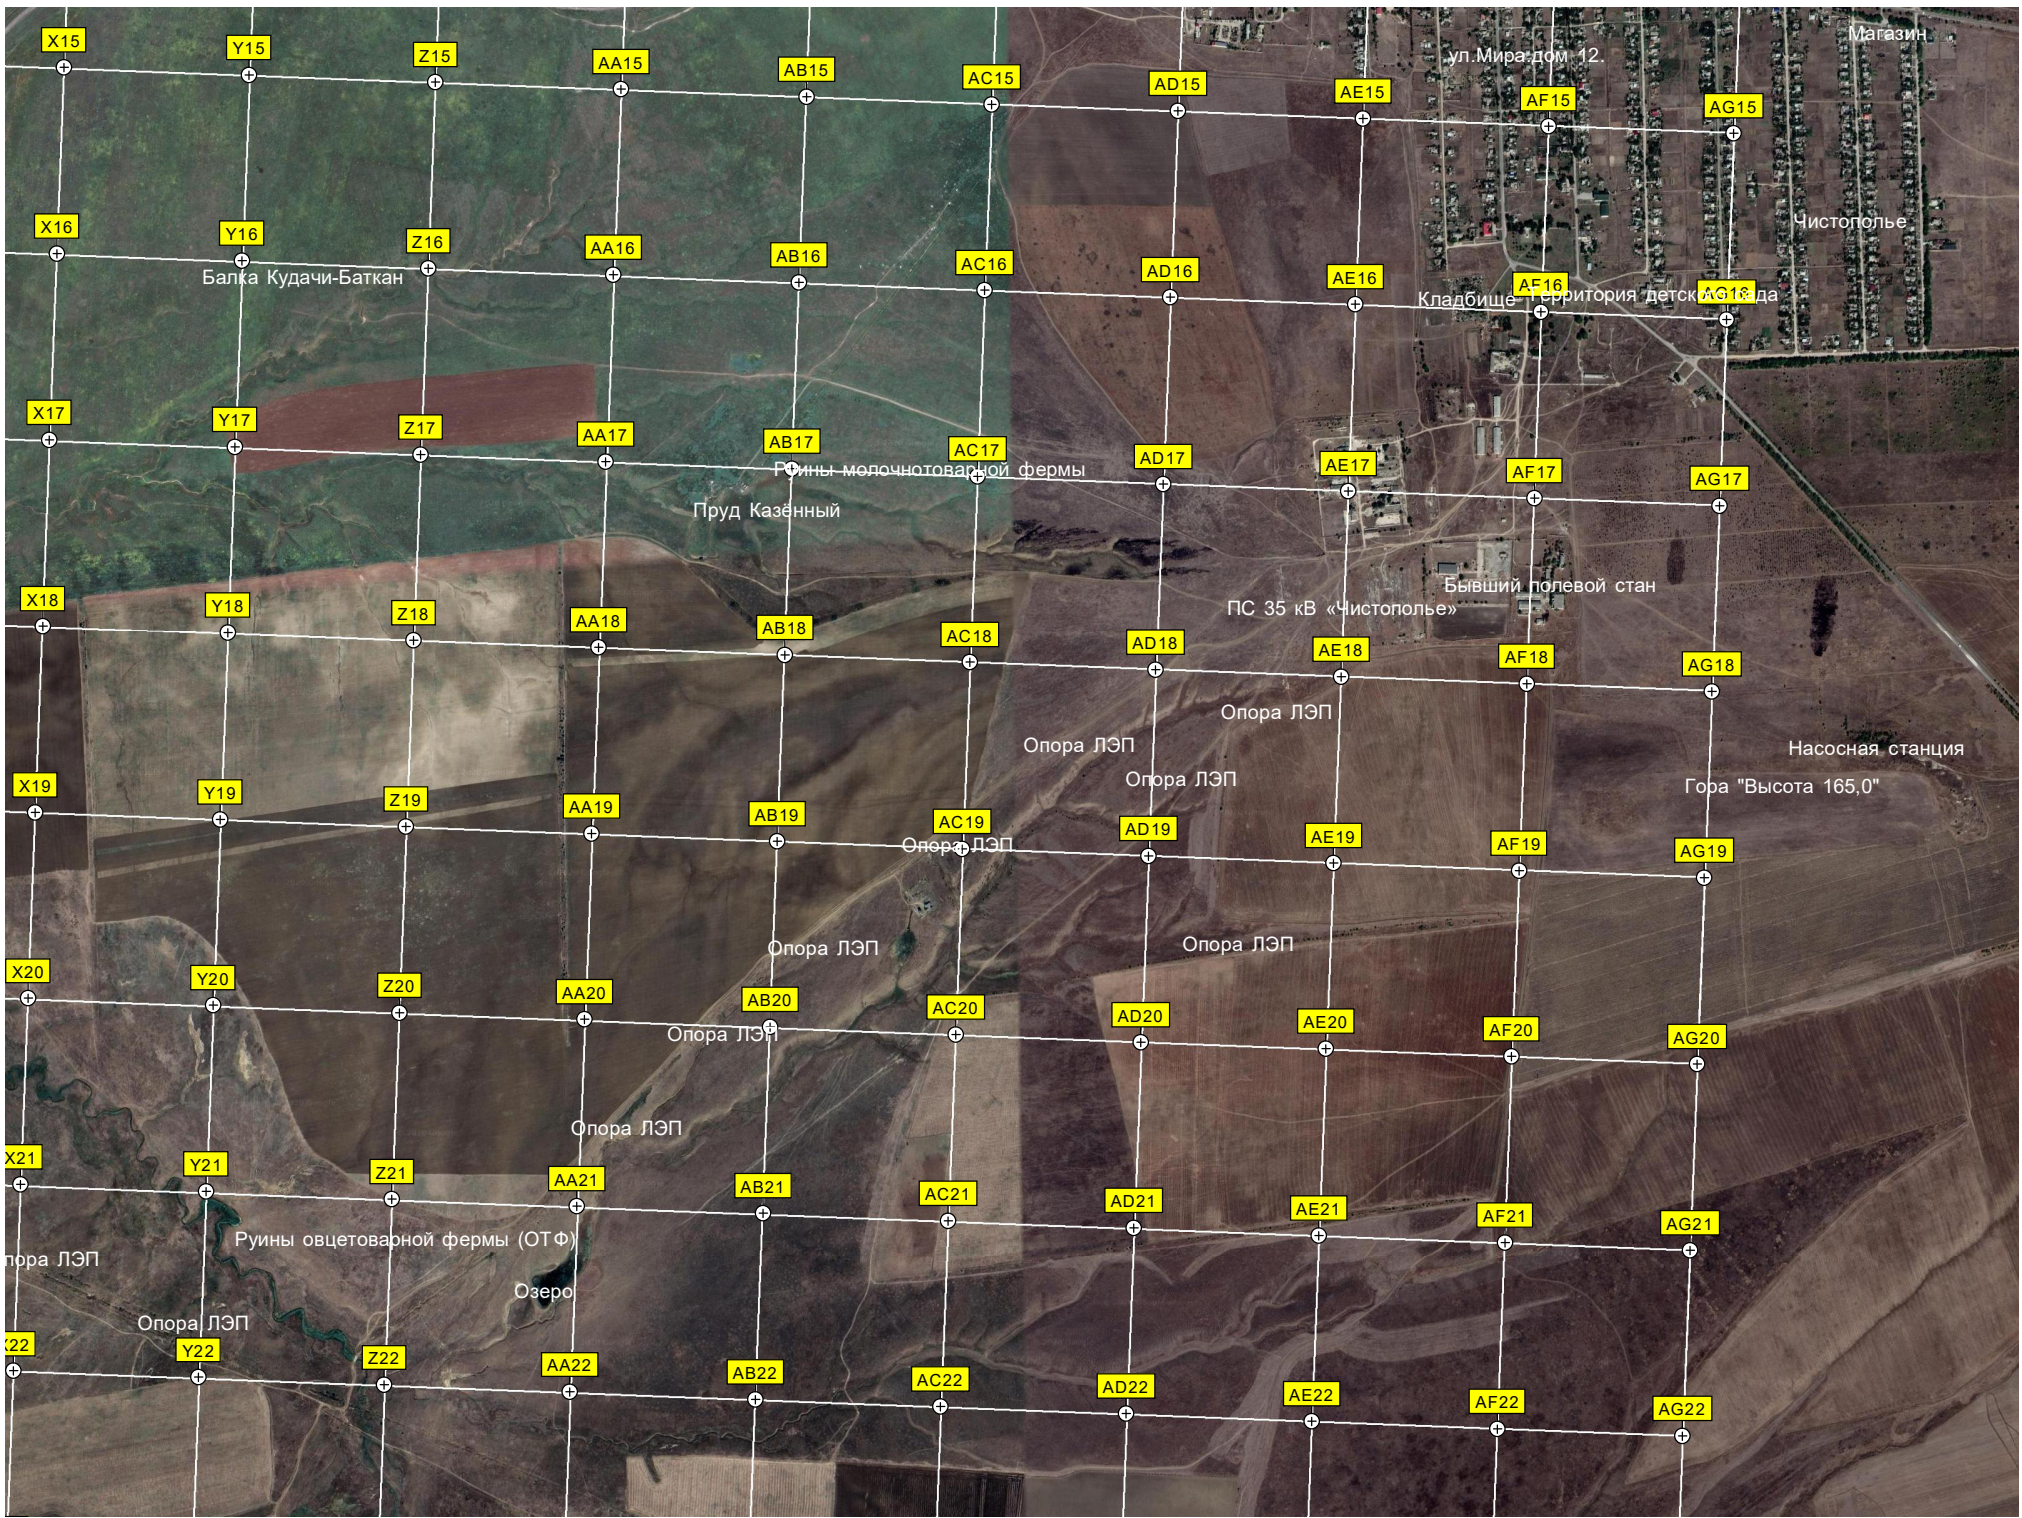

СОТ «Риют»

Пляж пансионата «Альбатрос»

Остановка «Визит»

Пансионат «Мир»

Новоот
Гоб

Пляж в Новом

Пресноводенская ВЭС

Опора ЛЭП