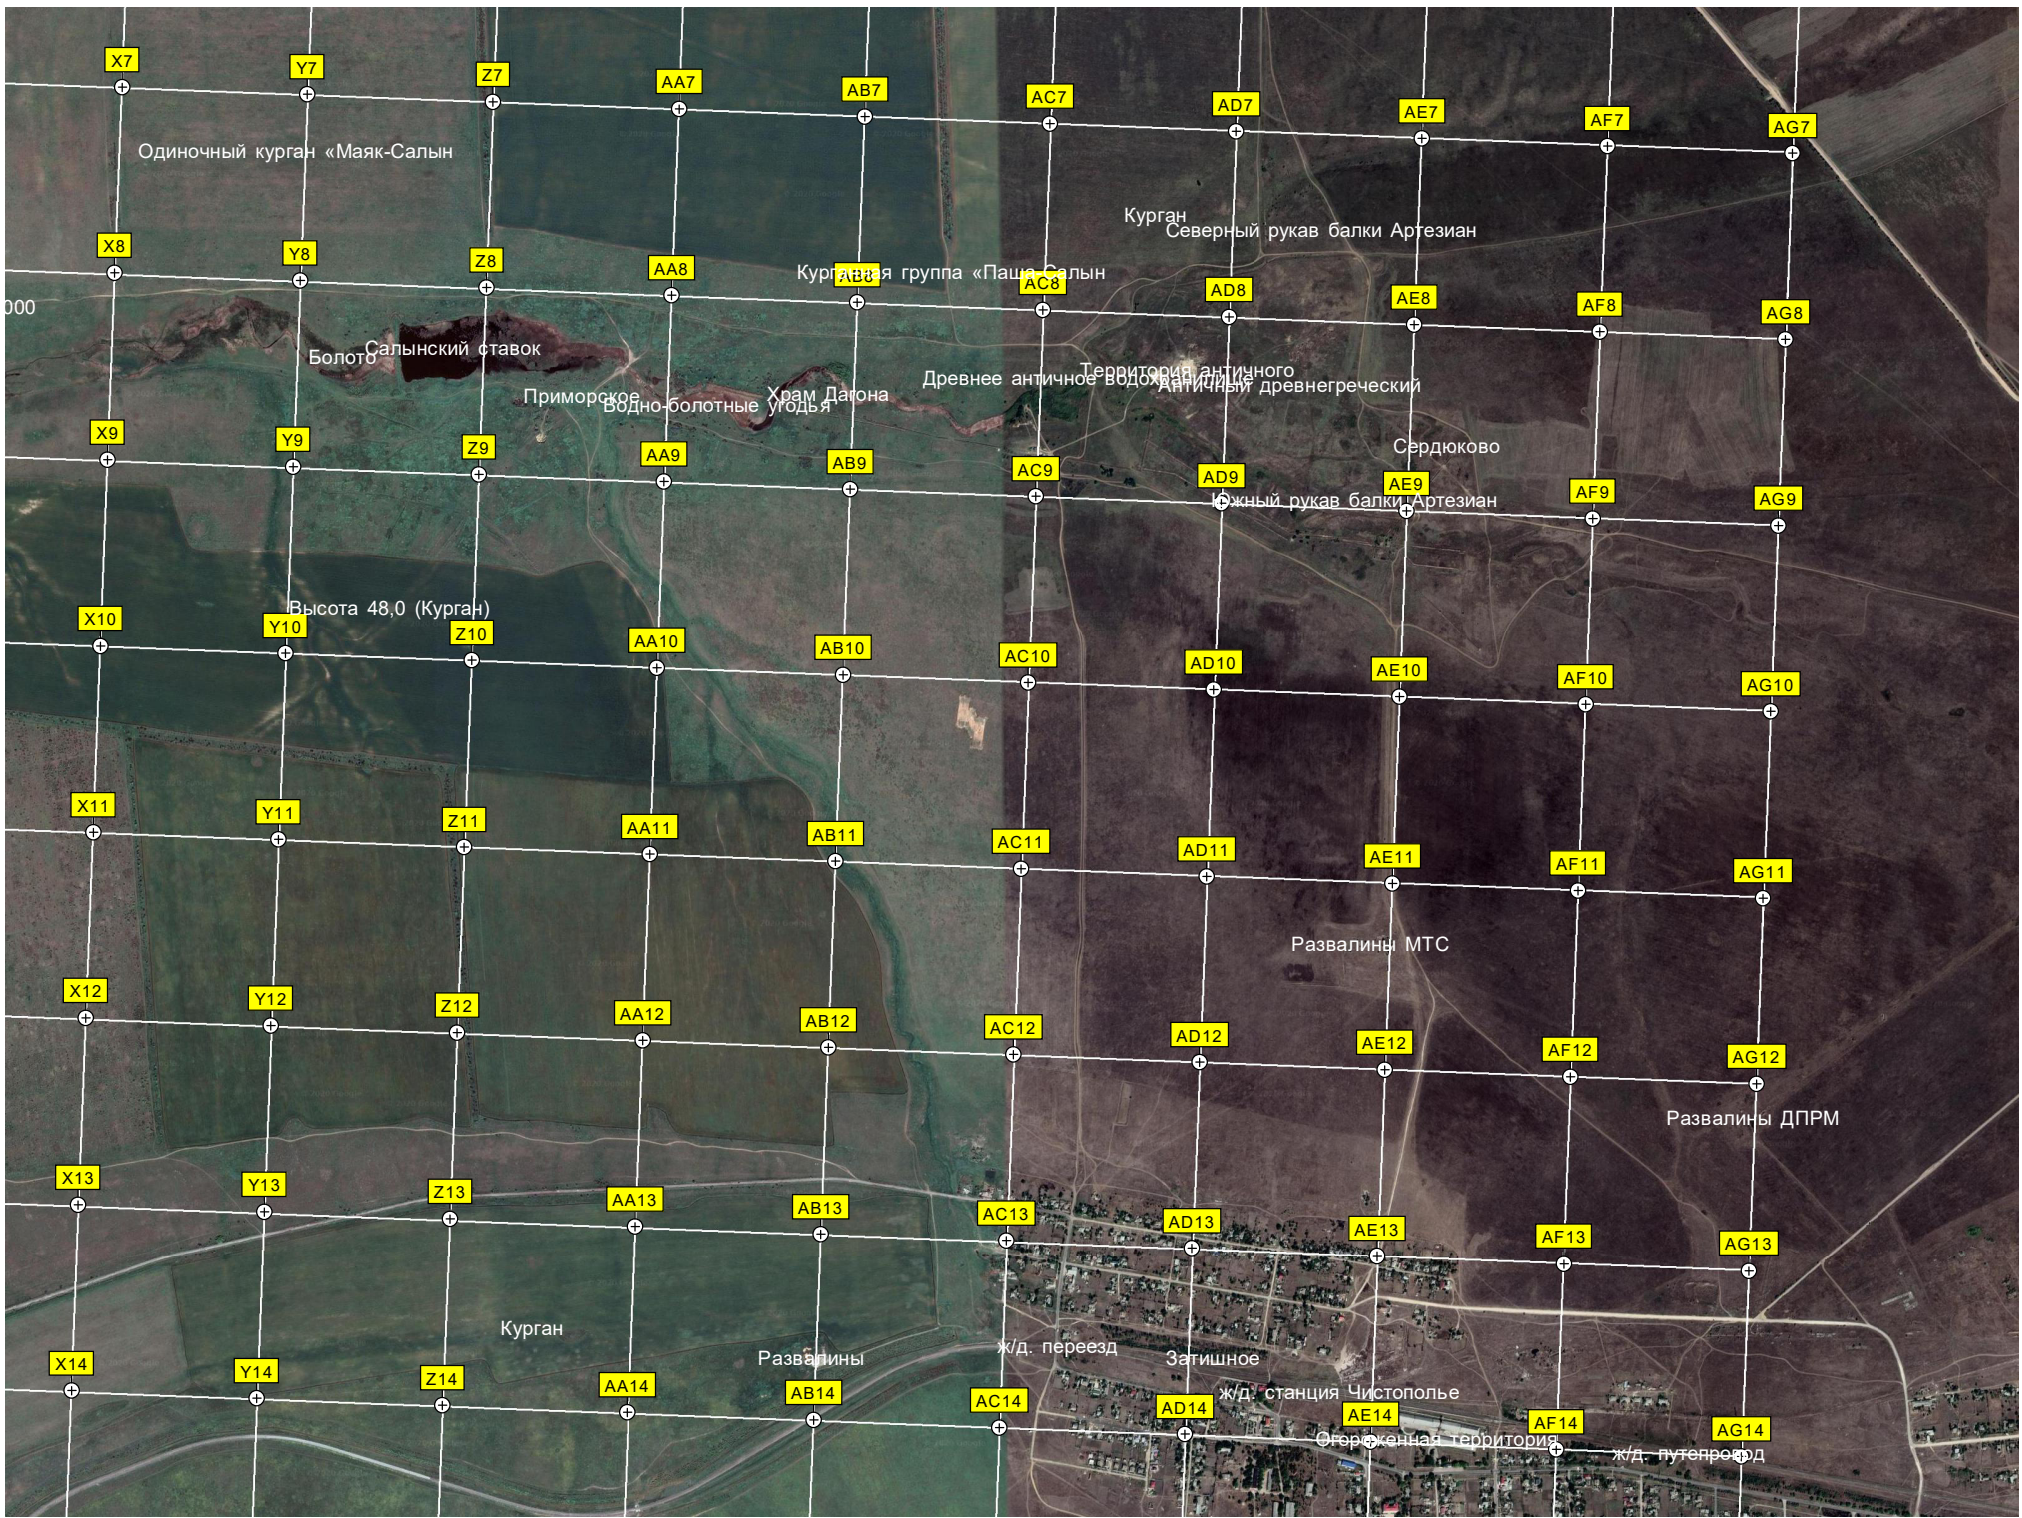

СОТ «Риют»

Пляж пансионата «Альбатрос»

Остановка «Визит»

Пансионат «Мир»

Новоот
Гоб

Пляж в Новом

Пресноводенская ВЭС

Опора ЛЭП