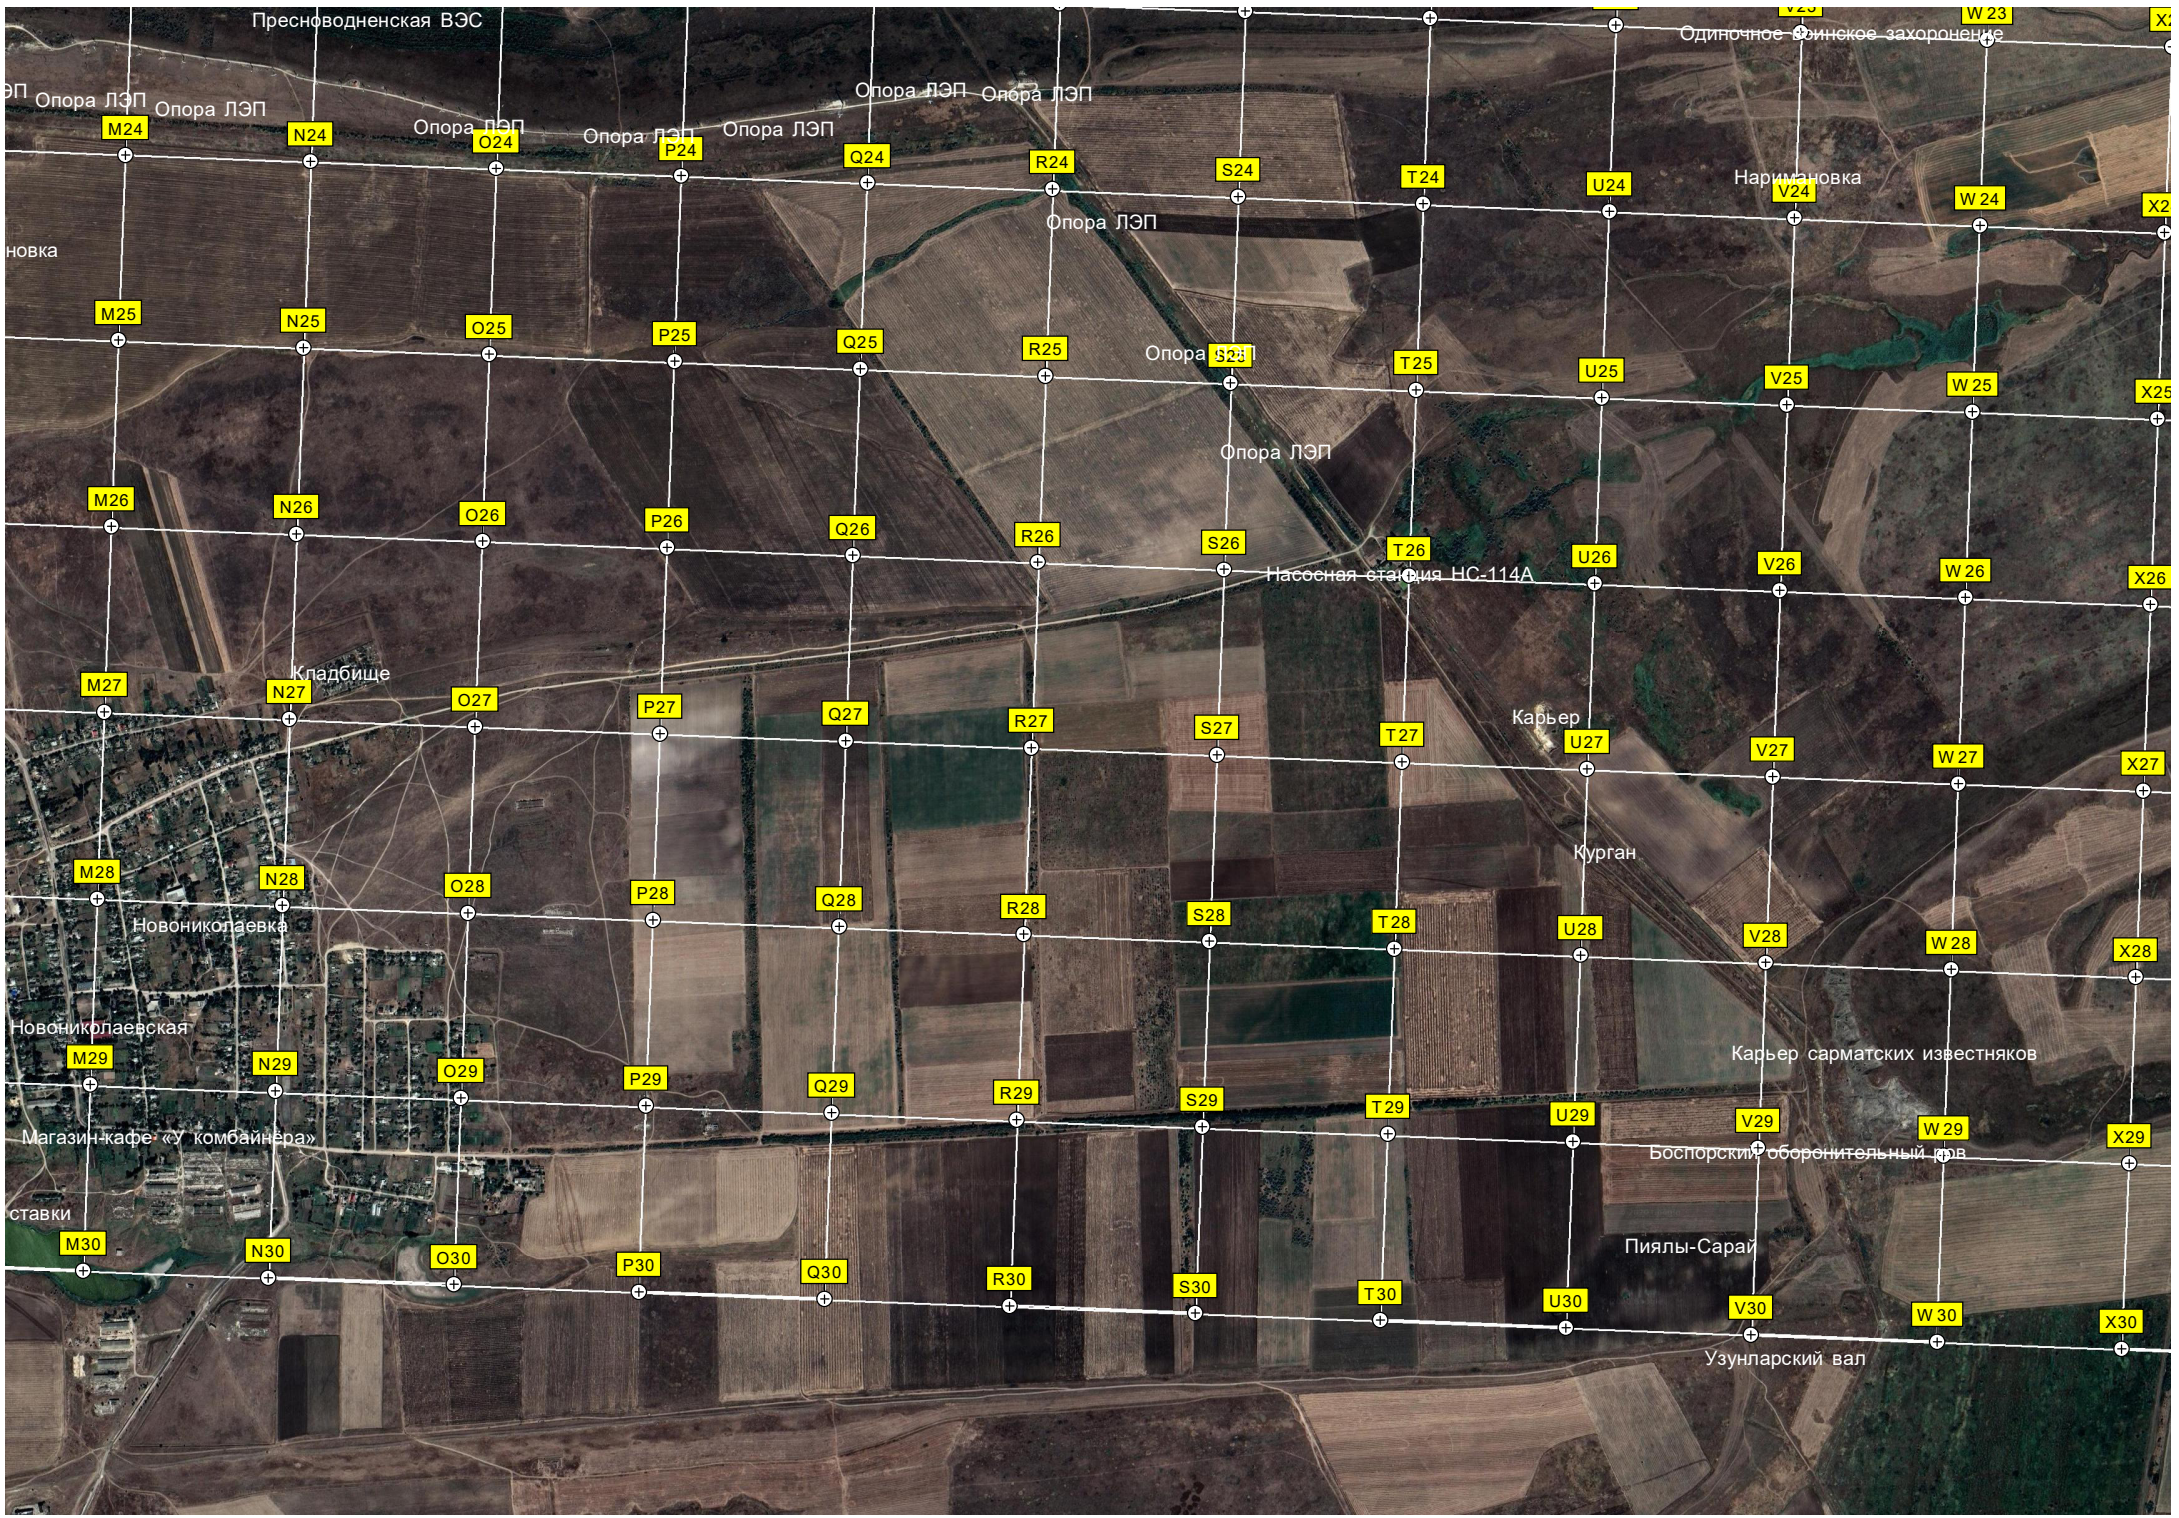

СОТ «Риют»

Пляж пансионата «Альбатрос»

Остановка «Визит»

Пансионат «Мир»

Новоот
Гоб

Пляж в Новом

Пресноводенская ВЭС

Опора ЛЭП