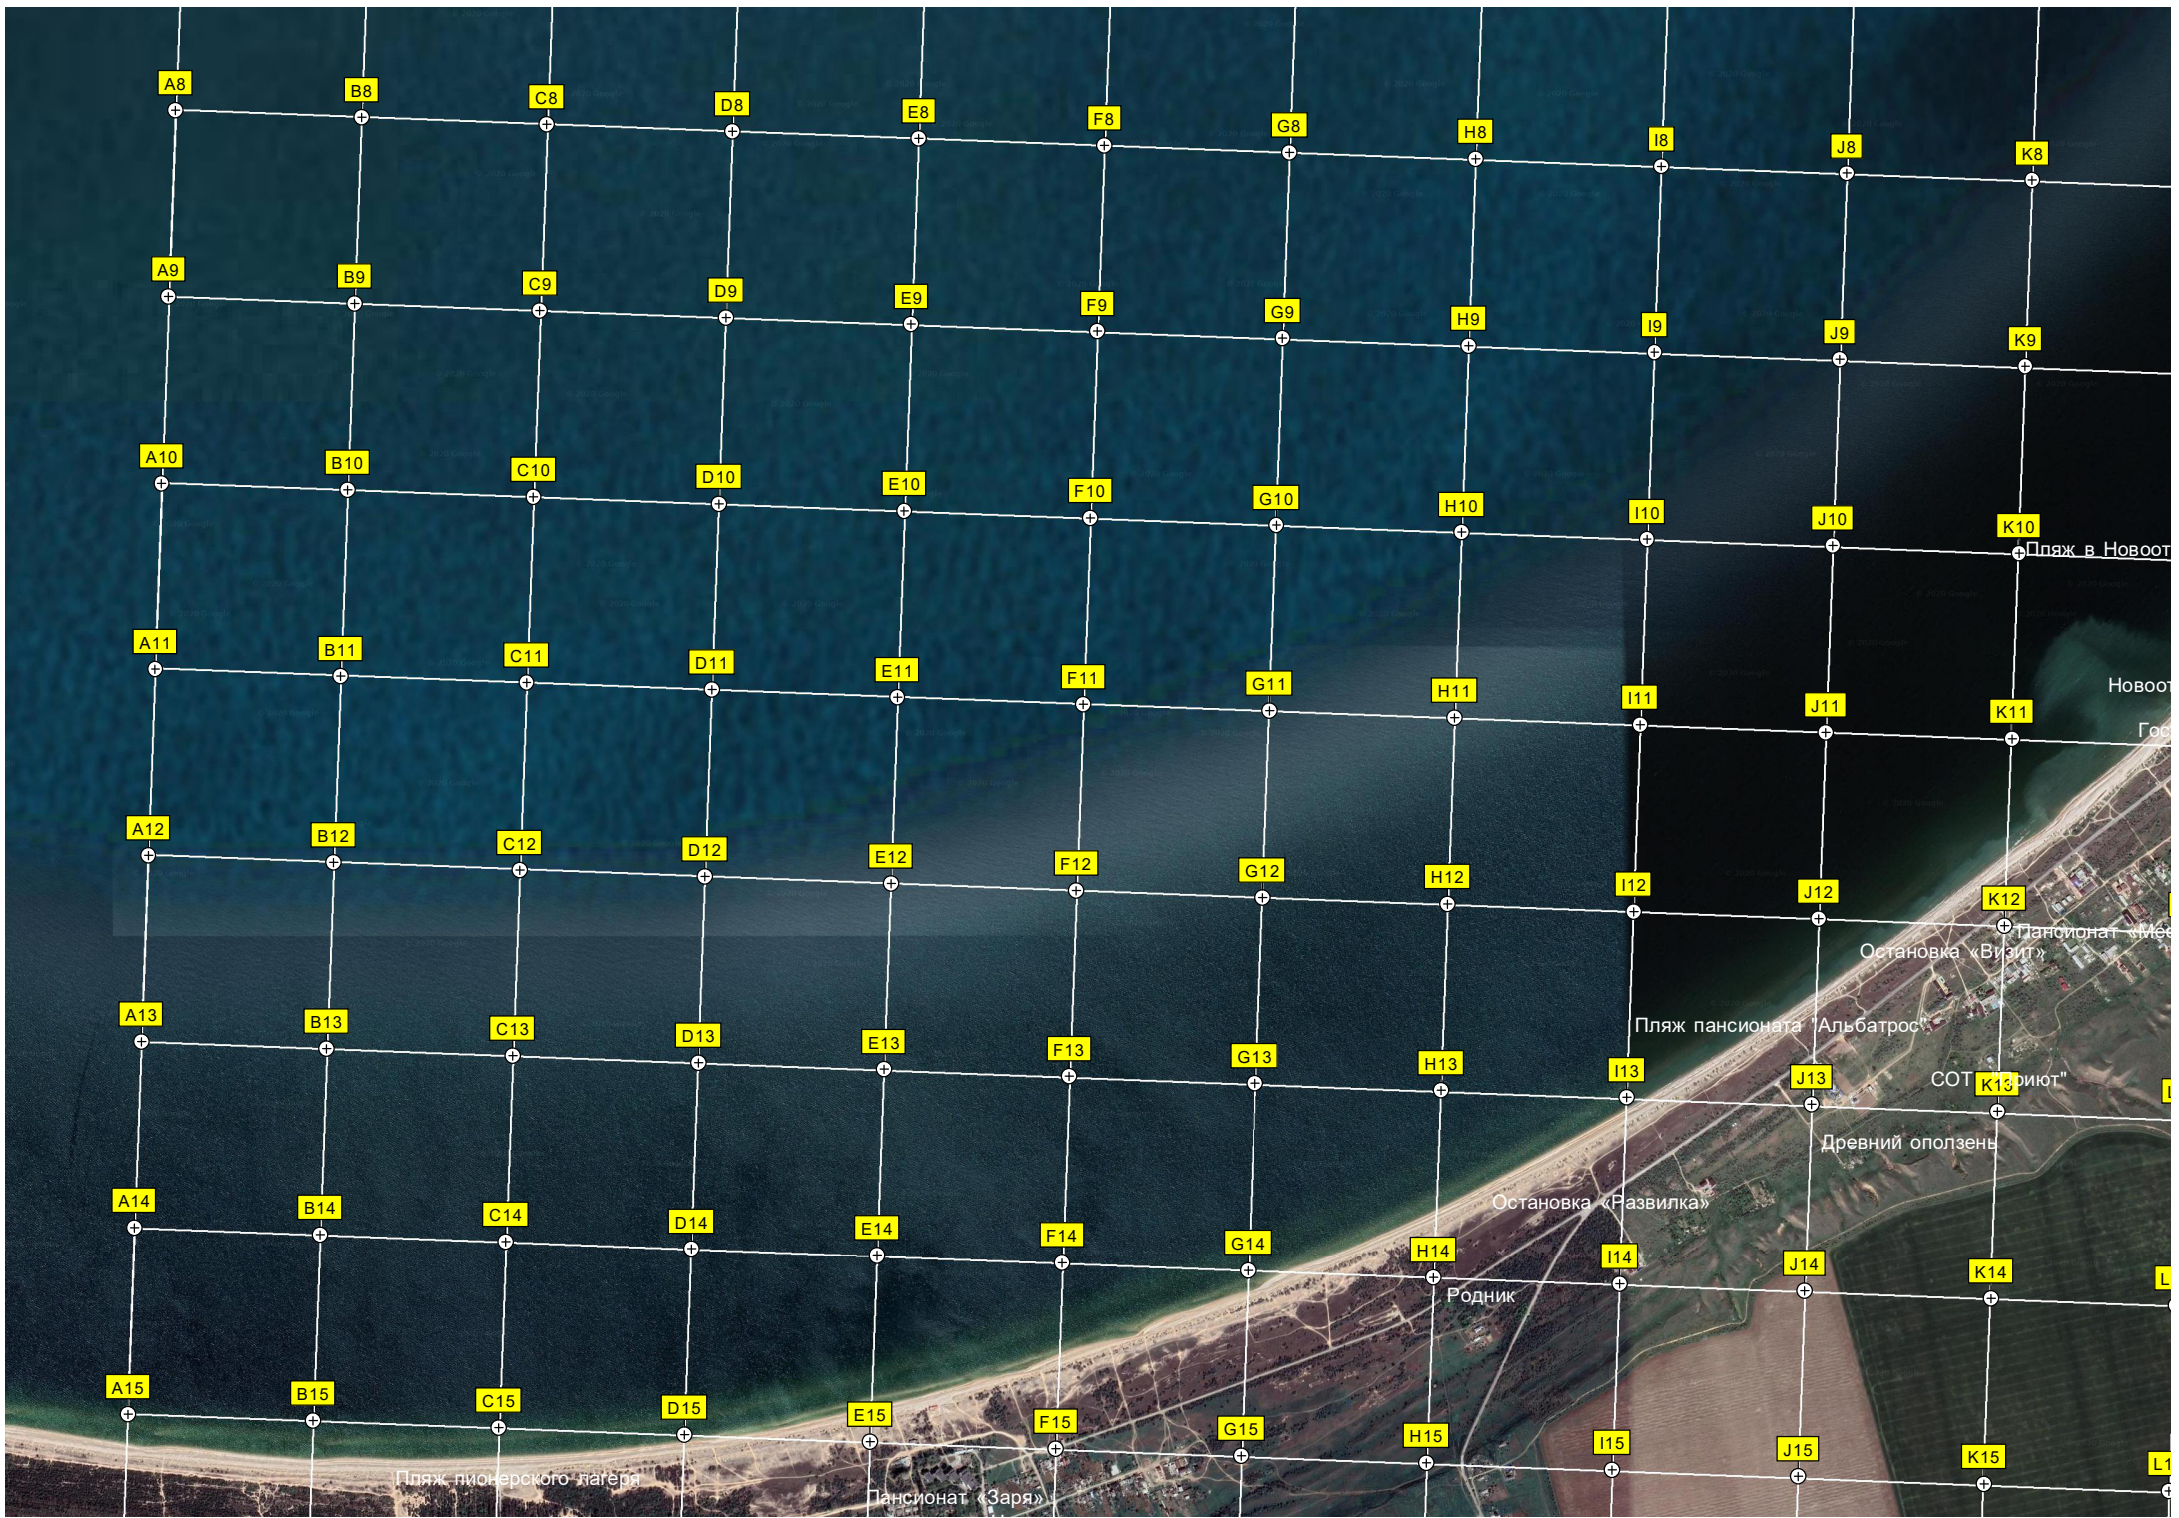

Фазенда «Эльдорадо»

Урочище Заполье

Отель La Grace

Курганная группа

Курганная группа

Курган

Курган

Сельскохозяйственное поле

Фрагмент вала Татьяны

Курган

Скопление курганов

A8

B8

C8

D8

E8

СОТ «Риют»

Пляж пансионата «Альбатрос»

Остановка «Визит»

Пансионат «Мир»

Новоот
Гоб

Пляж в Новом

Пресноводенская ВЭС

Опора ЛЭП