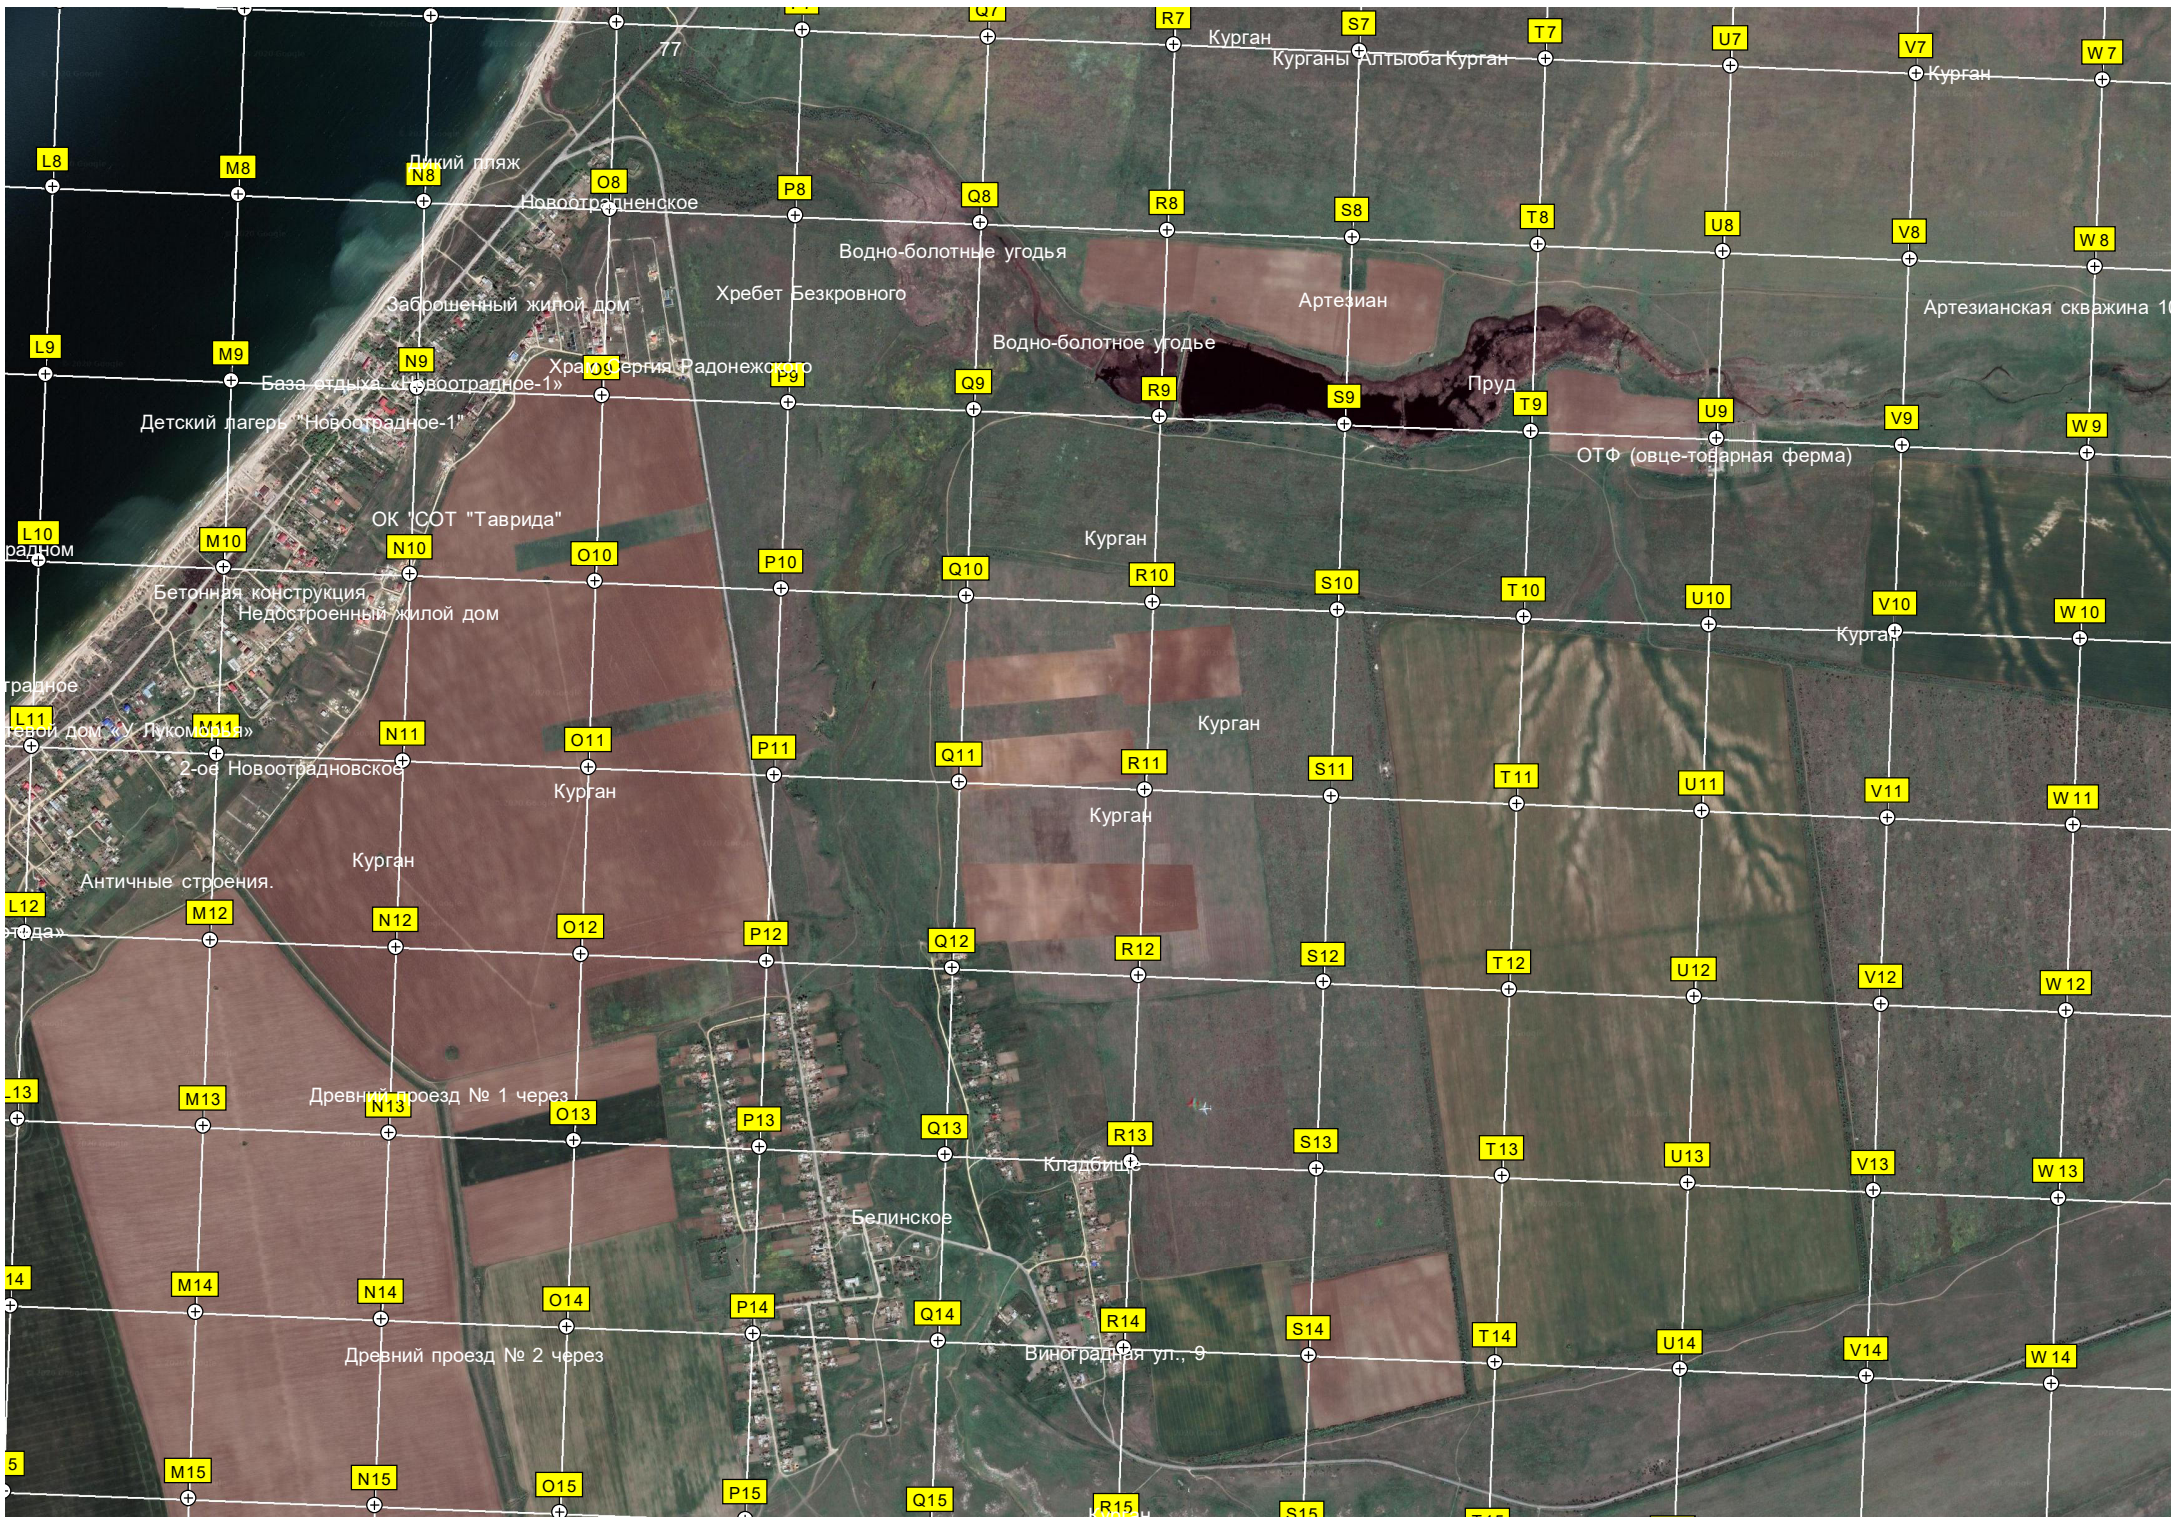

СОТ «Риют»

Пляж пансионата «Альбатрос»

Остановка «Визит»

Пансионат «Мир»

Новоот
Гоб

Пляж в Новом

Пресноводенская ВЭС

Опора ЛЭП