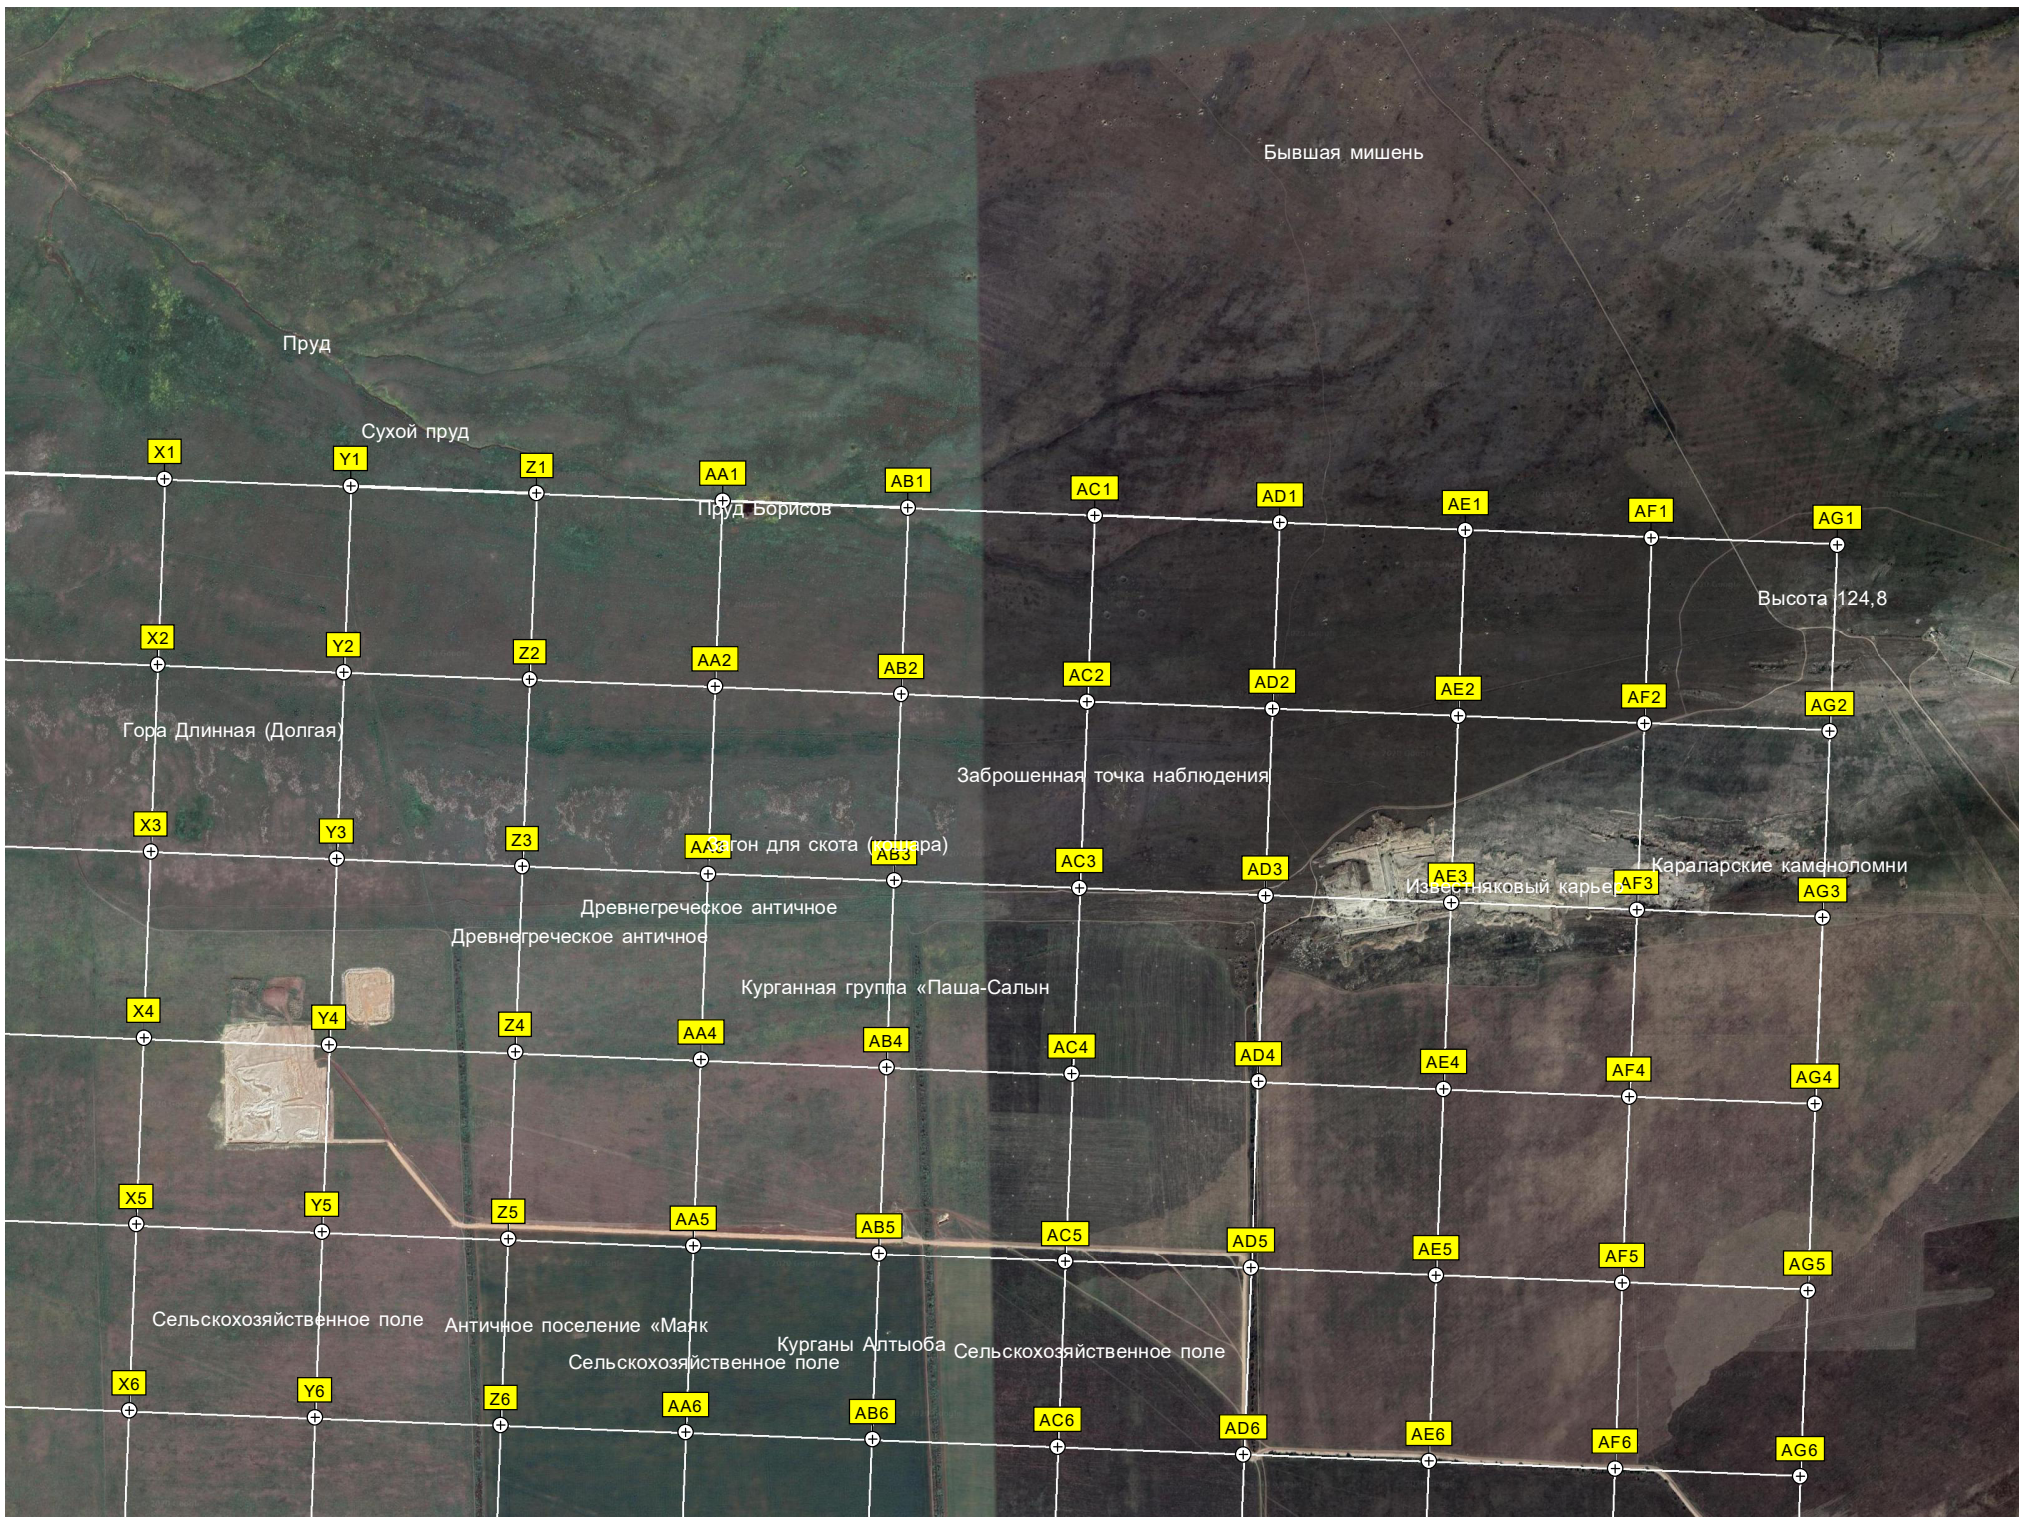

Фазенда «Эльдорадо»

Урочище Заполье

Отель La Grace

Курганная группа

Курганная группа

Курган

Курган

Сельскохозяйственное поле

Фрагмент вала Татьяны

Курган

Скопление курганов

A8

B8

C8

D8

E8

СОТ «Риют»

Пляж пансионата «Альбатрос»

Остановка «Визит»

Пансионат «Мир»

Новоот
Гоб

Пляж в Новом

Пресноводенская ВЭС

Опора ЛЭП

Новониколаевская

Магазин-кафе «У комбайнера»

Савки

Карьер

Курган

Карьер сарматских известняков

Боспорский оборонительный вал

Пиялы-Сарай