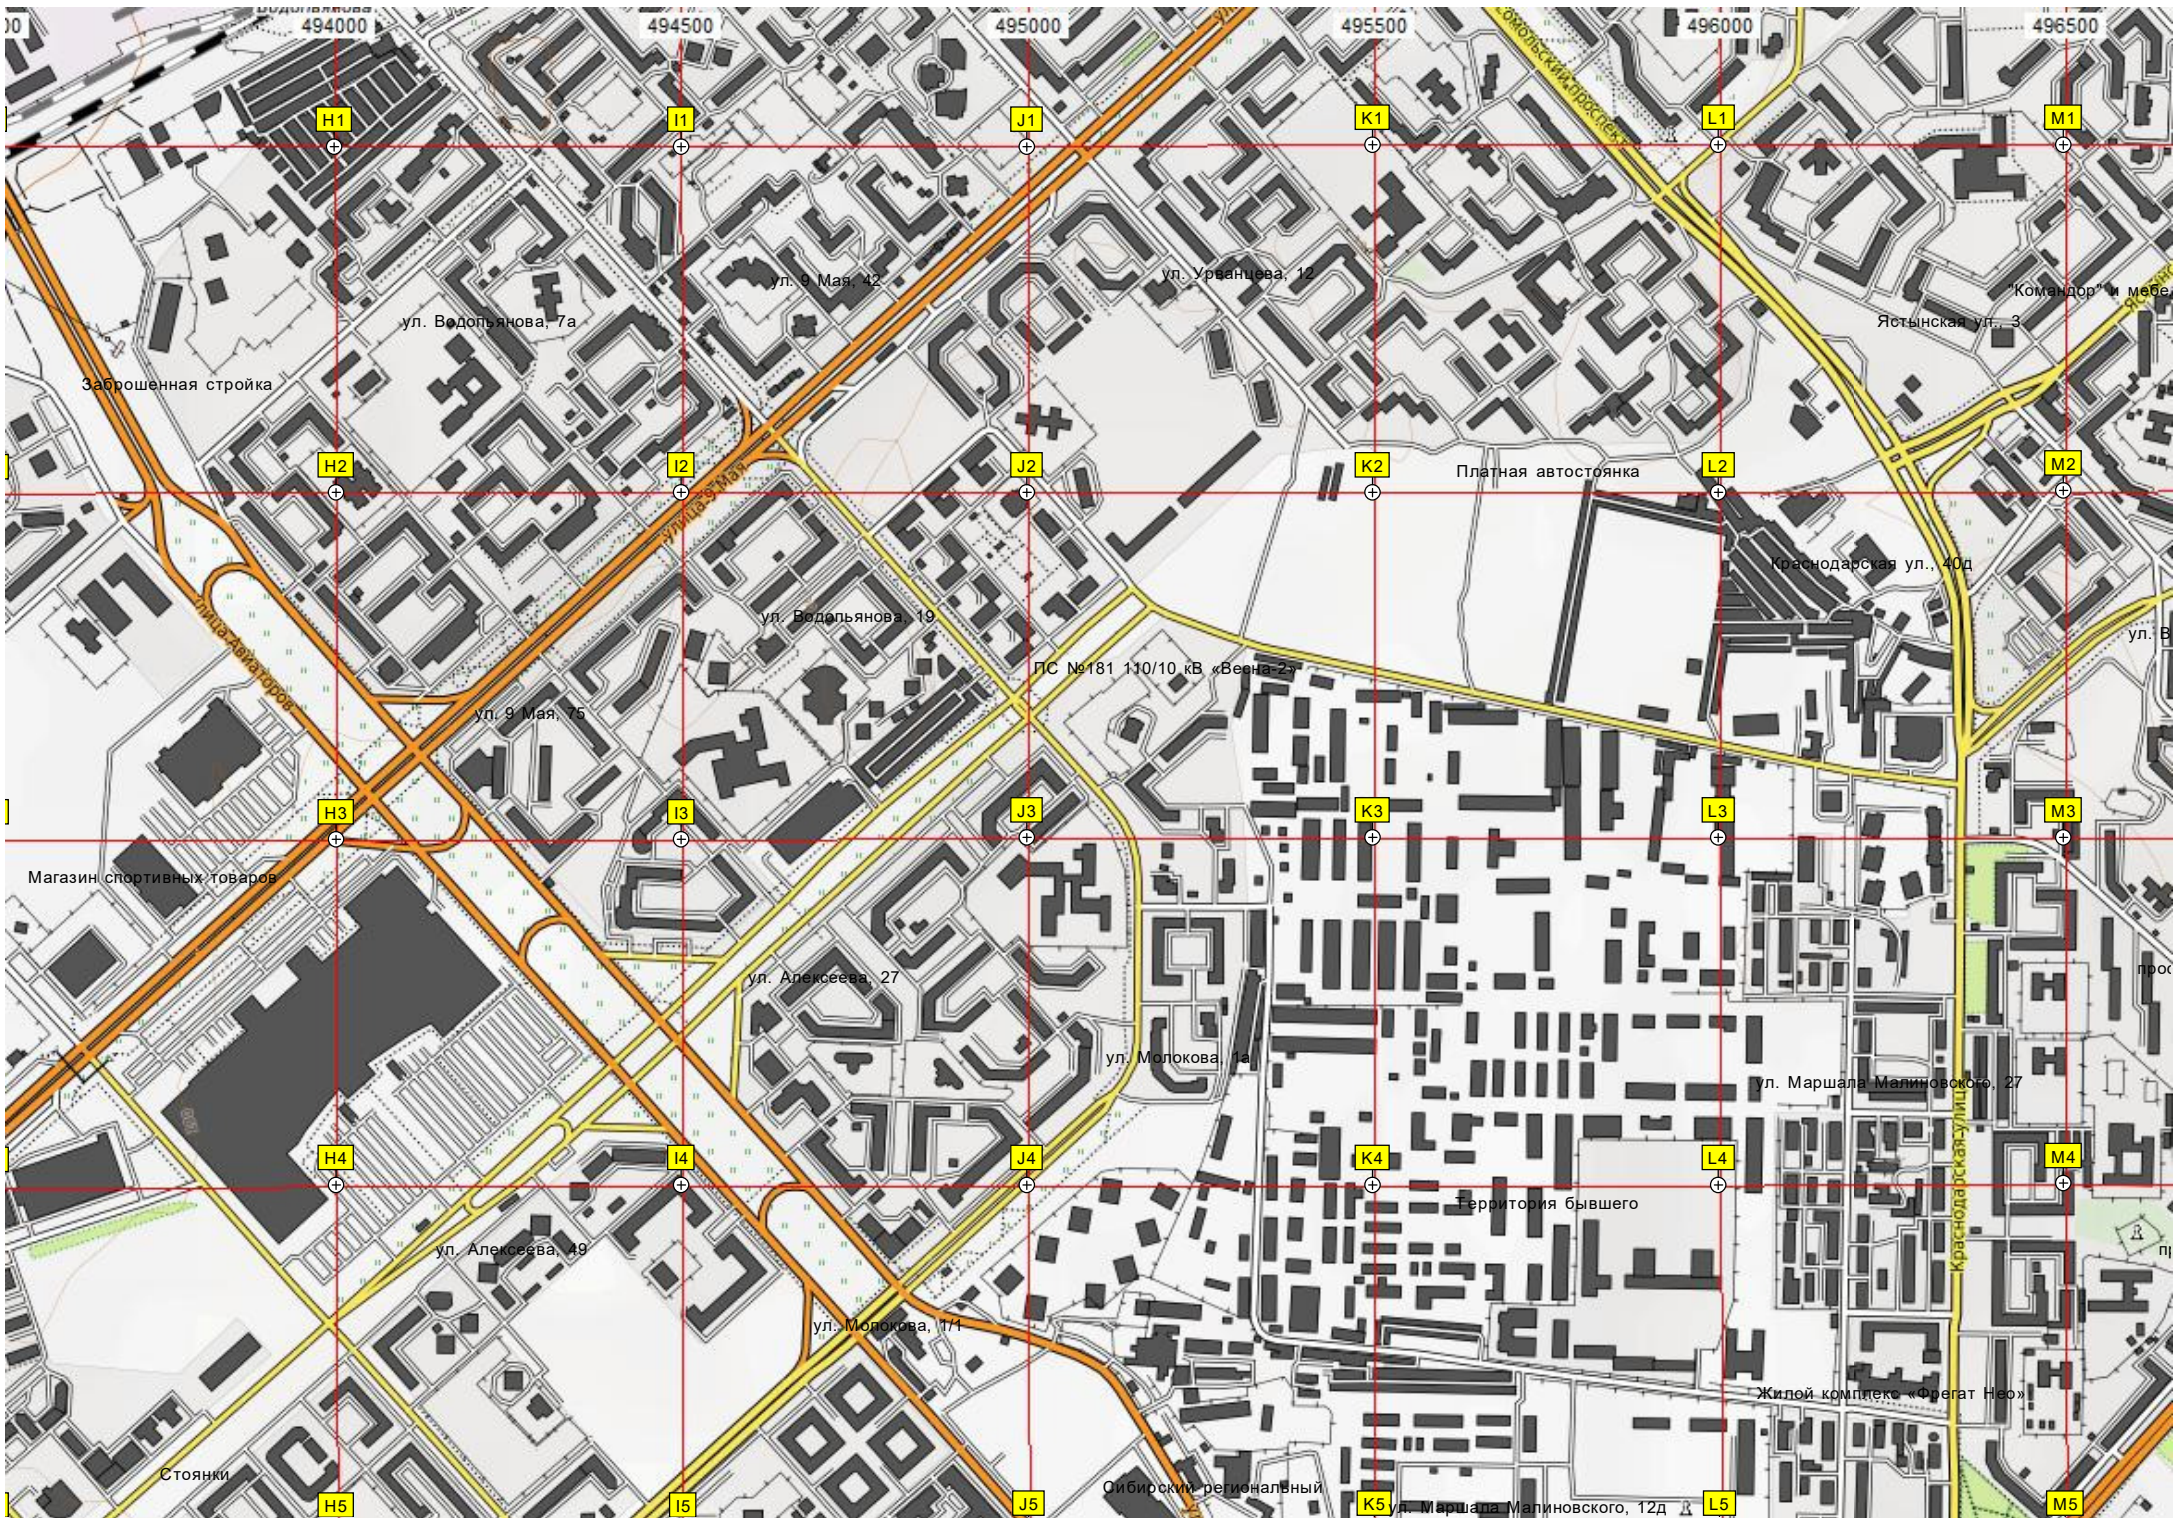

ФГБУ «Федеральный центр»

Стройплощадка жилого

Стройка

Карульваля улица

Связь-Транснет

Бывший м/д переезд

Опора ЛЭП

H1