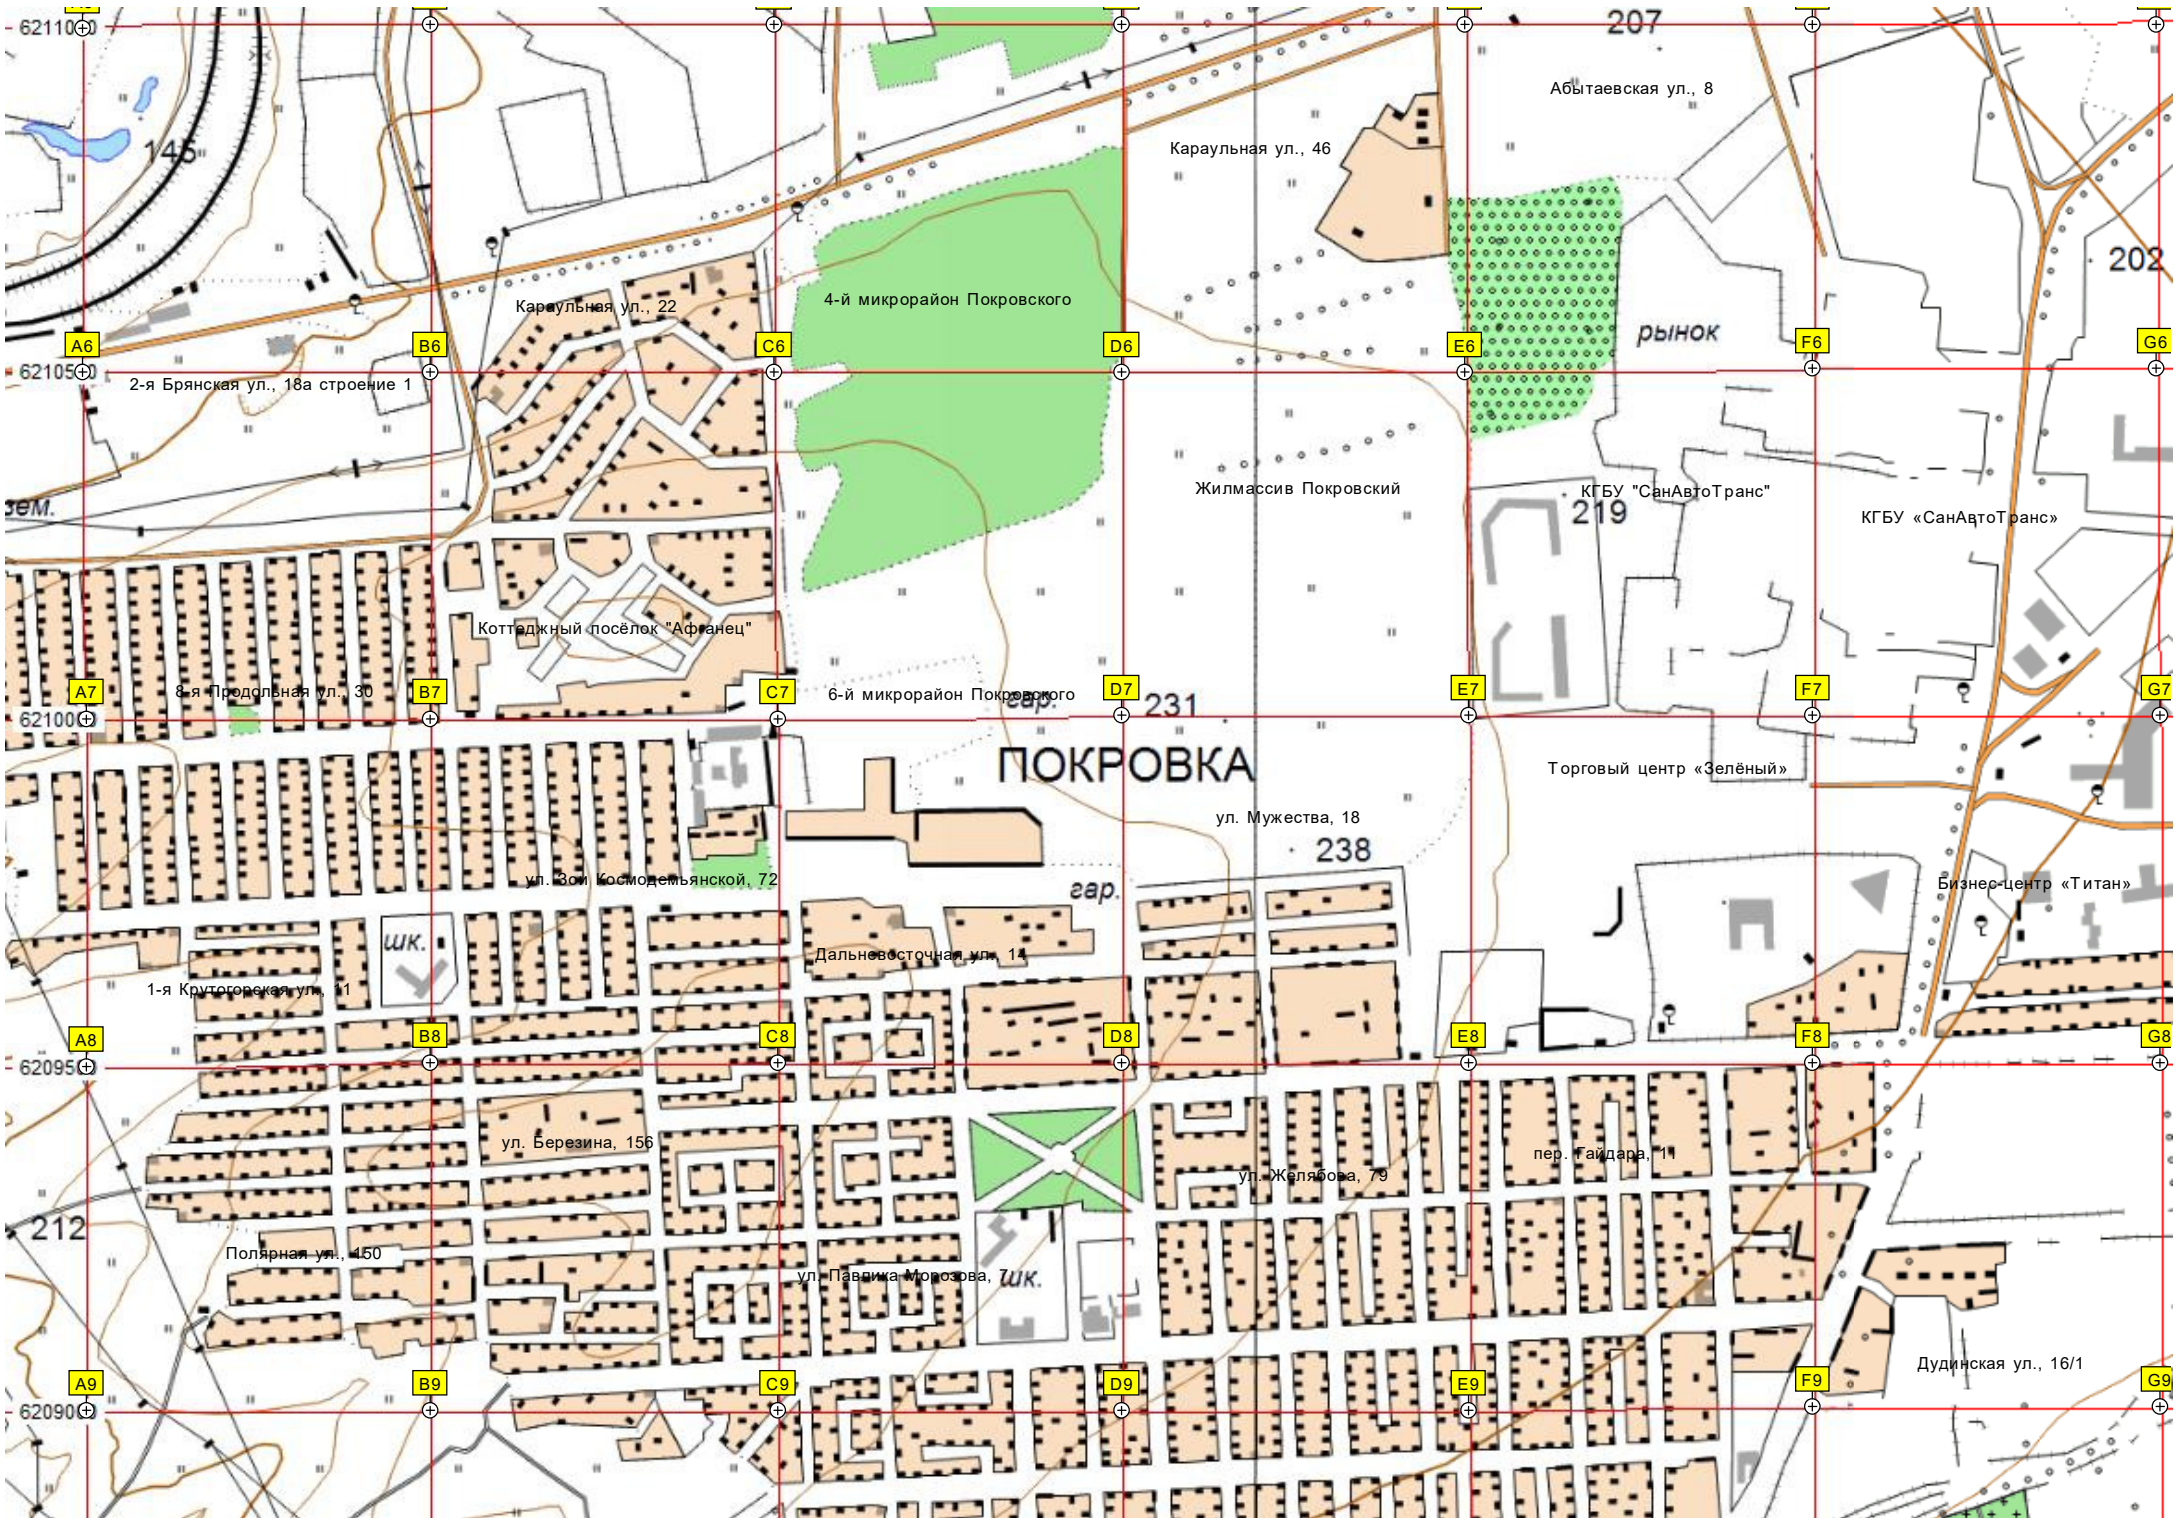

62110

207

Абытаевская ул., 8

Караульная ул., 46

202

рынок

Караульная ул., 22

4-й микрорайон Покровского

62105

2-я Брянская ул., 18а строение 1

Жилмассив Покровский

КГБУ "СанАвтоТранс"

КГБУ «СанАвтоТранс»

зем.

Коттеджный посёлок "Афганец"

6-й микрорайон Покровского

62100

8-я Продольная ул., 30

ПОКРОВКА

Торговый центр «Зелёный»

ул. Мужества, 18

238

ул. Зои Космодемьянской, 72

Дальневосточная ул., 14

Бизнес-центр «Титан»

62095

1-я Крутогорская ул., 11

ул. Березина, 156

ул. Желязова, 79

пер. Гайдара, 11

212

Полярная ул., 150

ул. Павла Морозова, 70к.

Дудинская ул., 16/1

62090

A9

B9

C9

D9

E9

F9

G9