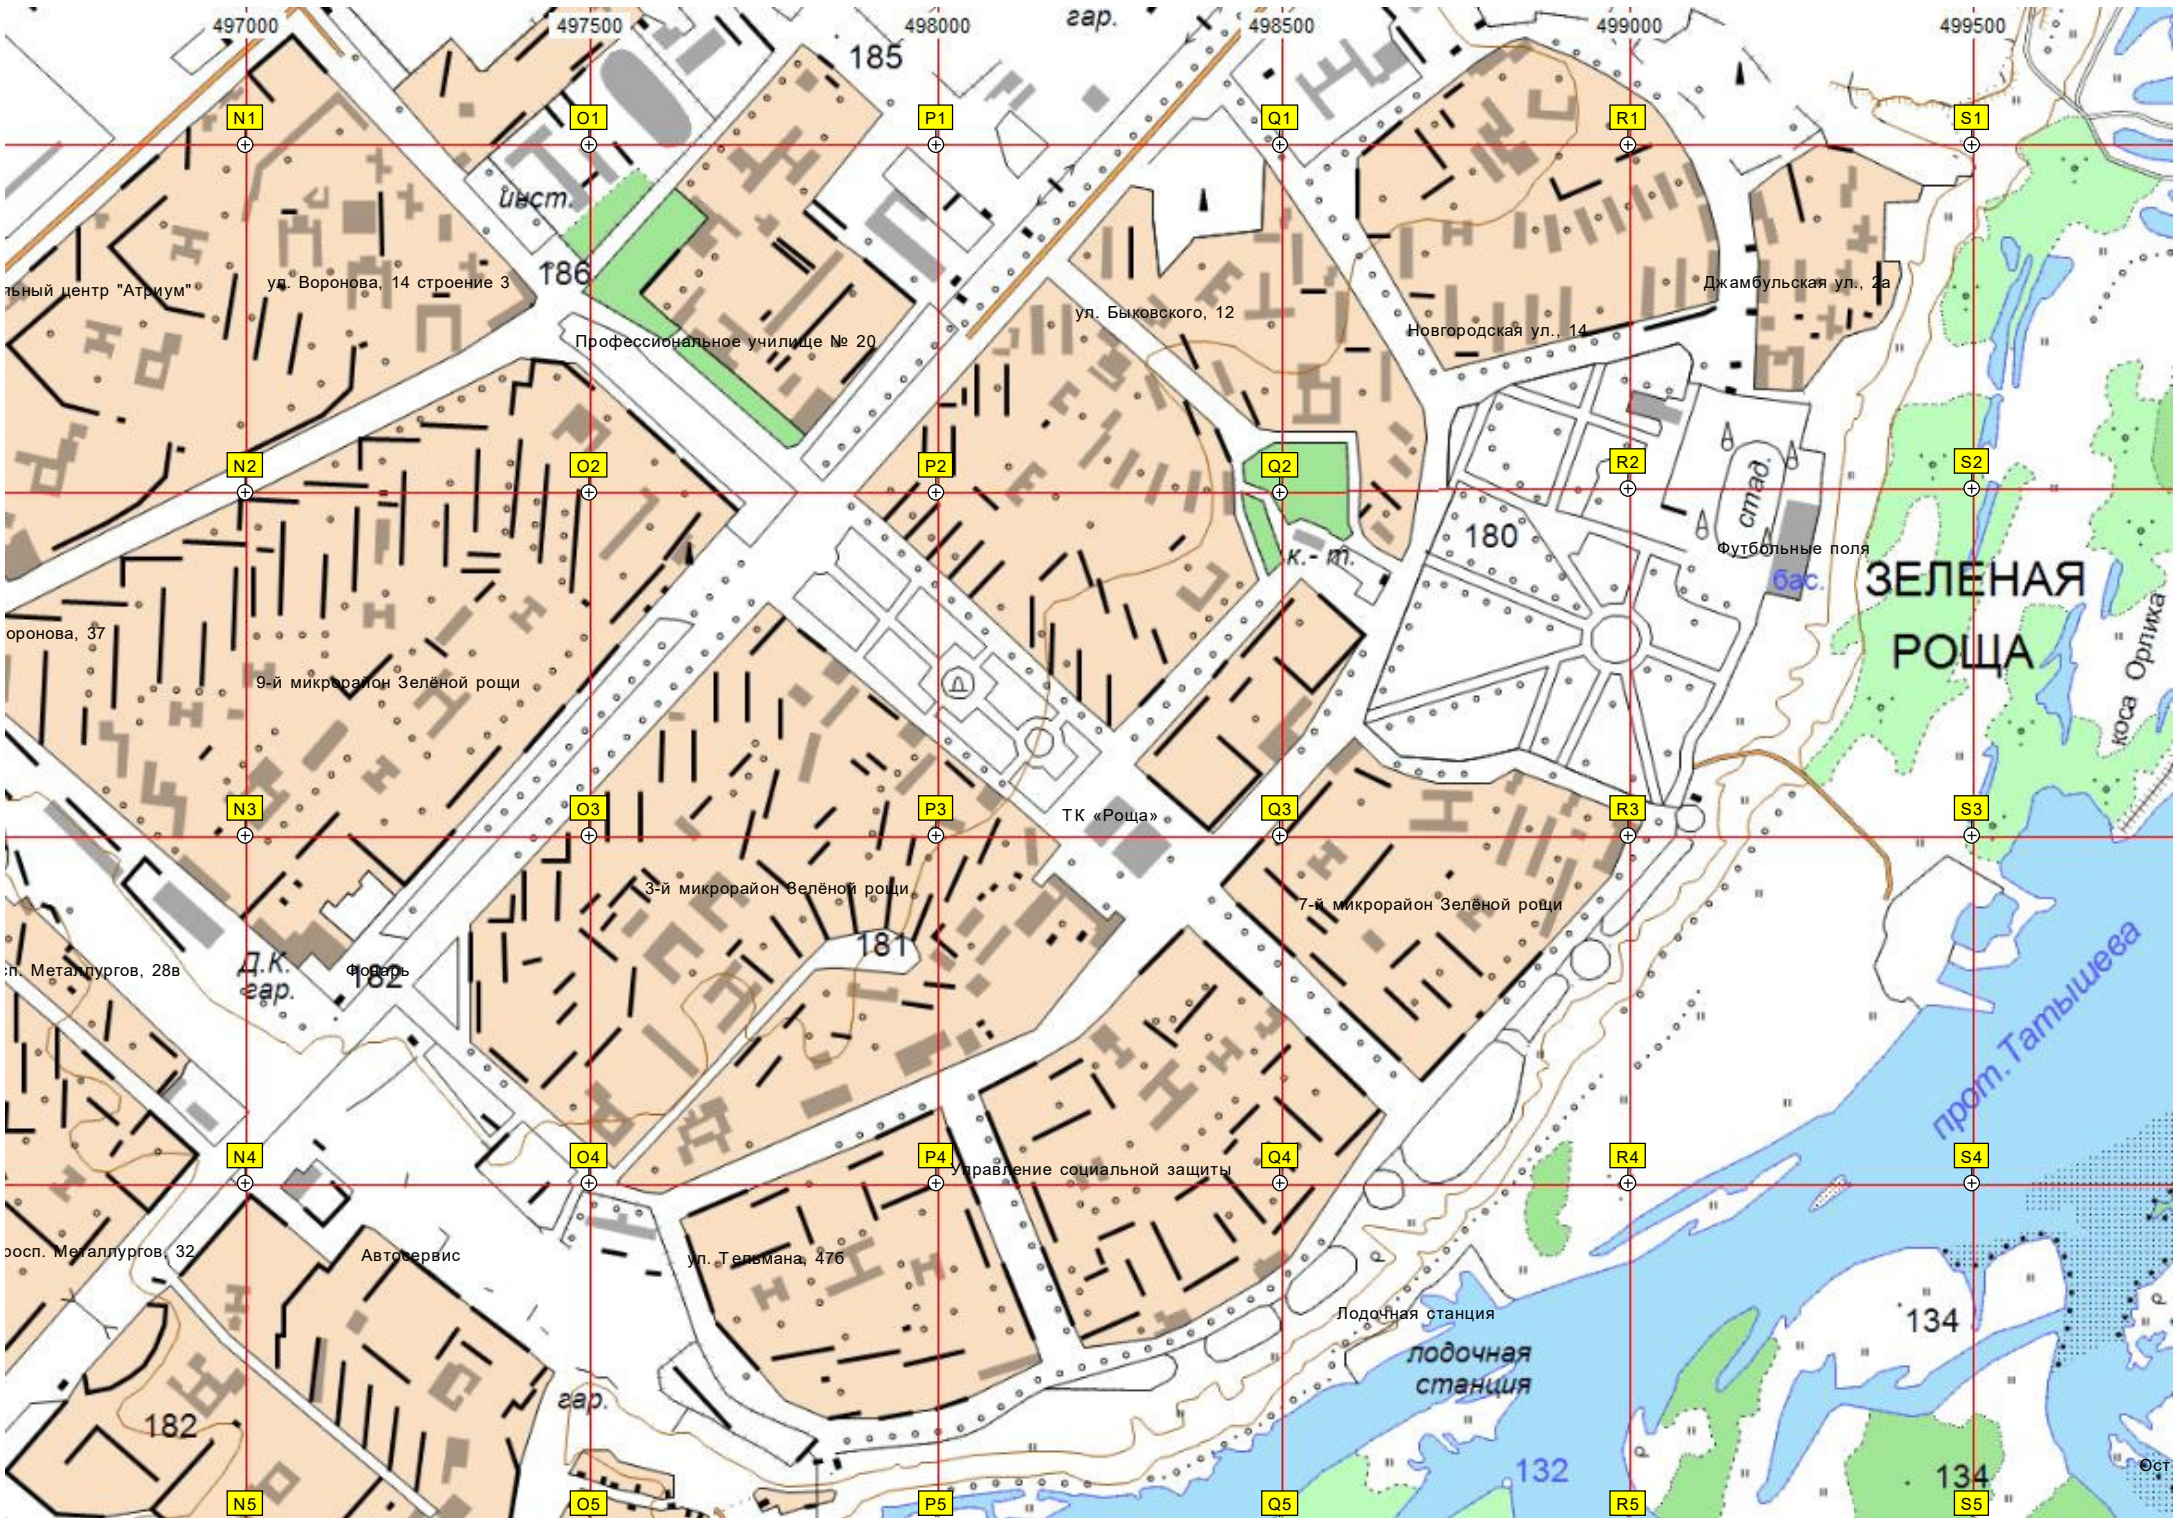

K5

L5

M5

ул. Молокова, 17/1

189

Жилой комплекс «Фрегат Нео»

Сибирский региональный

ул. Маршала Малиновского, 12д