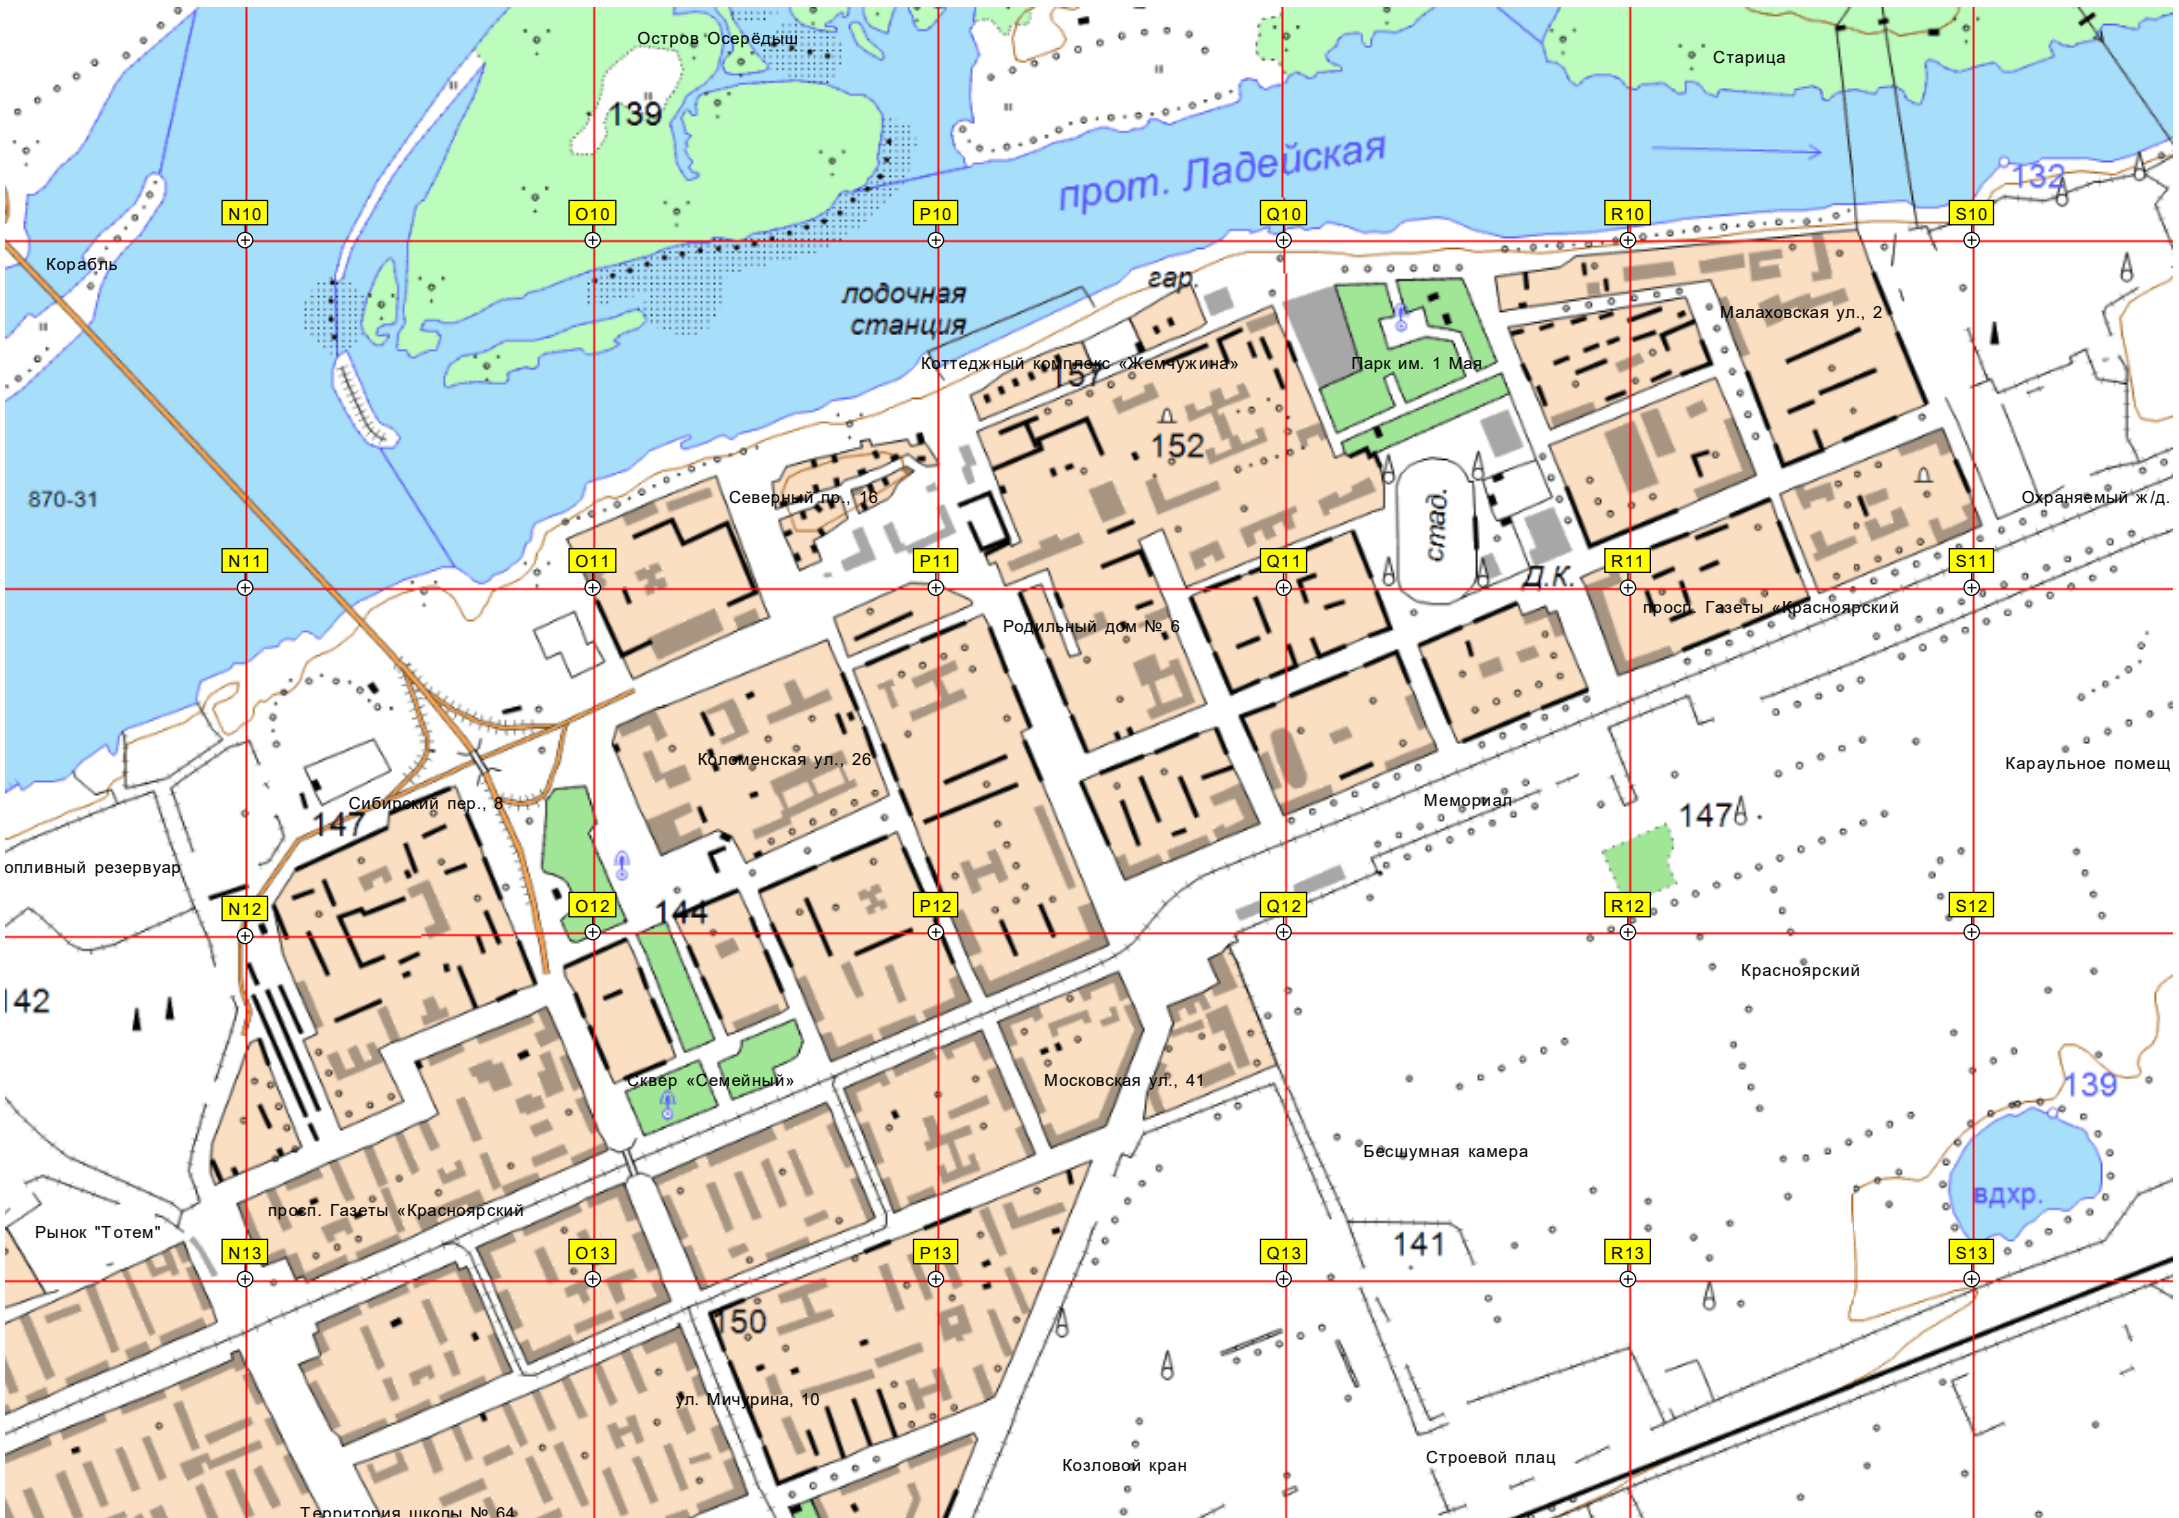

Остров Осередыш

Старица

прот. Ладейская

139

132

N10

O10

P10

Q10

R10

S10

Корабль

лодочная станция

гар.

Малаховская ул., 2

Коттеджный комплекс «Жемчужина»

Парк им. 1 Мая

870-31

Северный пр., 16

152

N11

O11

P11

Q11

R11

S11

стад.

Д.К.

просп. Газеты «Красноярский»

Родильный дом № 6

Охраняемый ж/д.

Колосенская ул., 26

Мемориал

1478

опливный резервуар

147

Сибирский пер., 8

N12

O12

P12

Q12

R12

S12

144

Сквер «Семейный»

Московская ул., 41

Караульное помещ

42

Красноярский

139

ВДХР.

Рынок "Тотем"

просп. Газеты «Красноярский»

Бесшумная камера

141

N13

O13

P13

Q13

R13

S13

150

ул. Мичурина, 10

Козловой кран

Строевой плац

Территория школы № 64