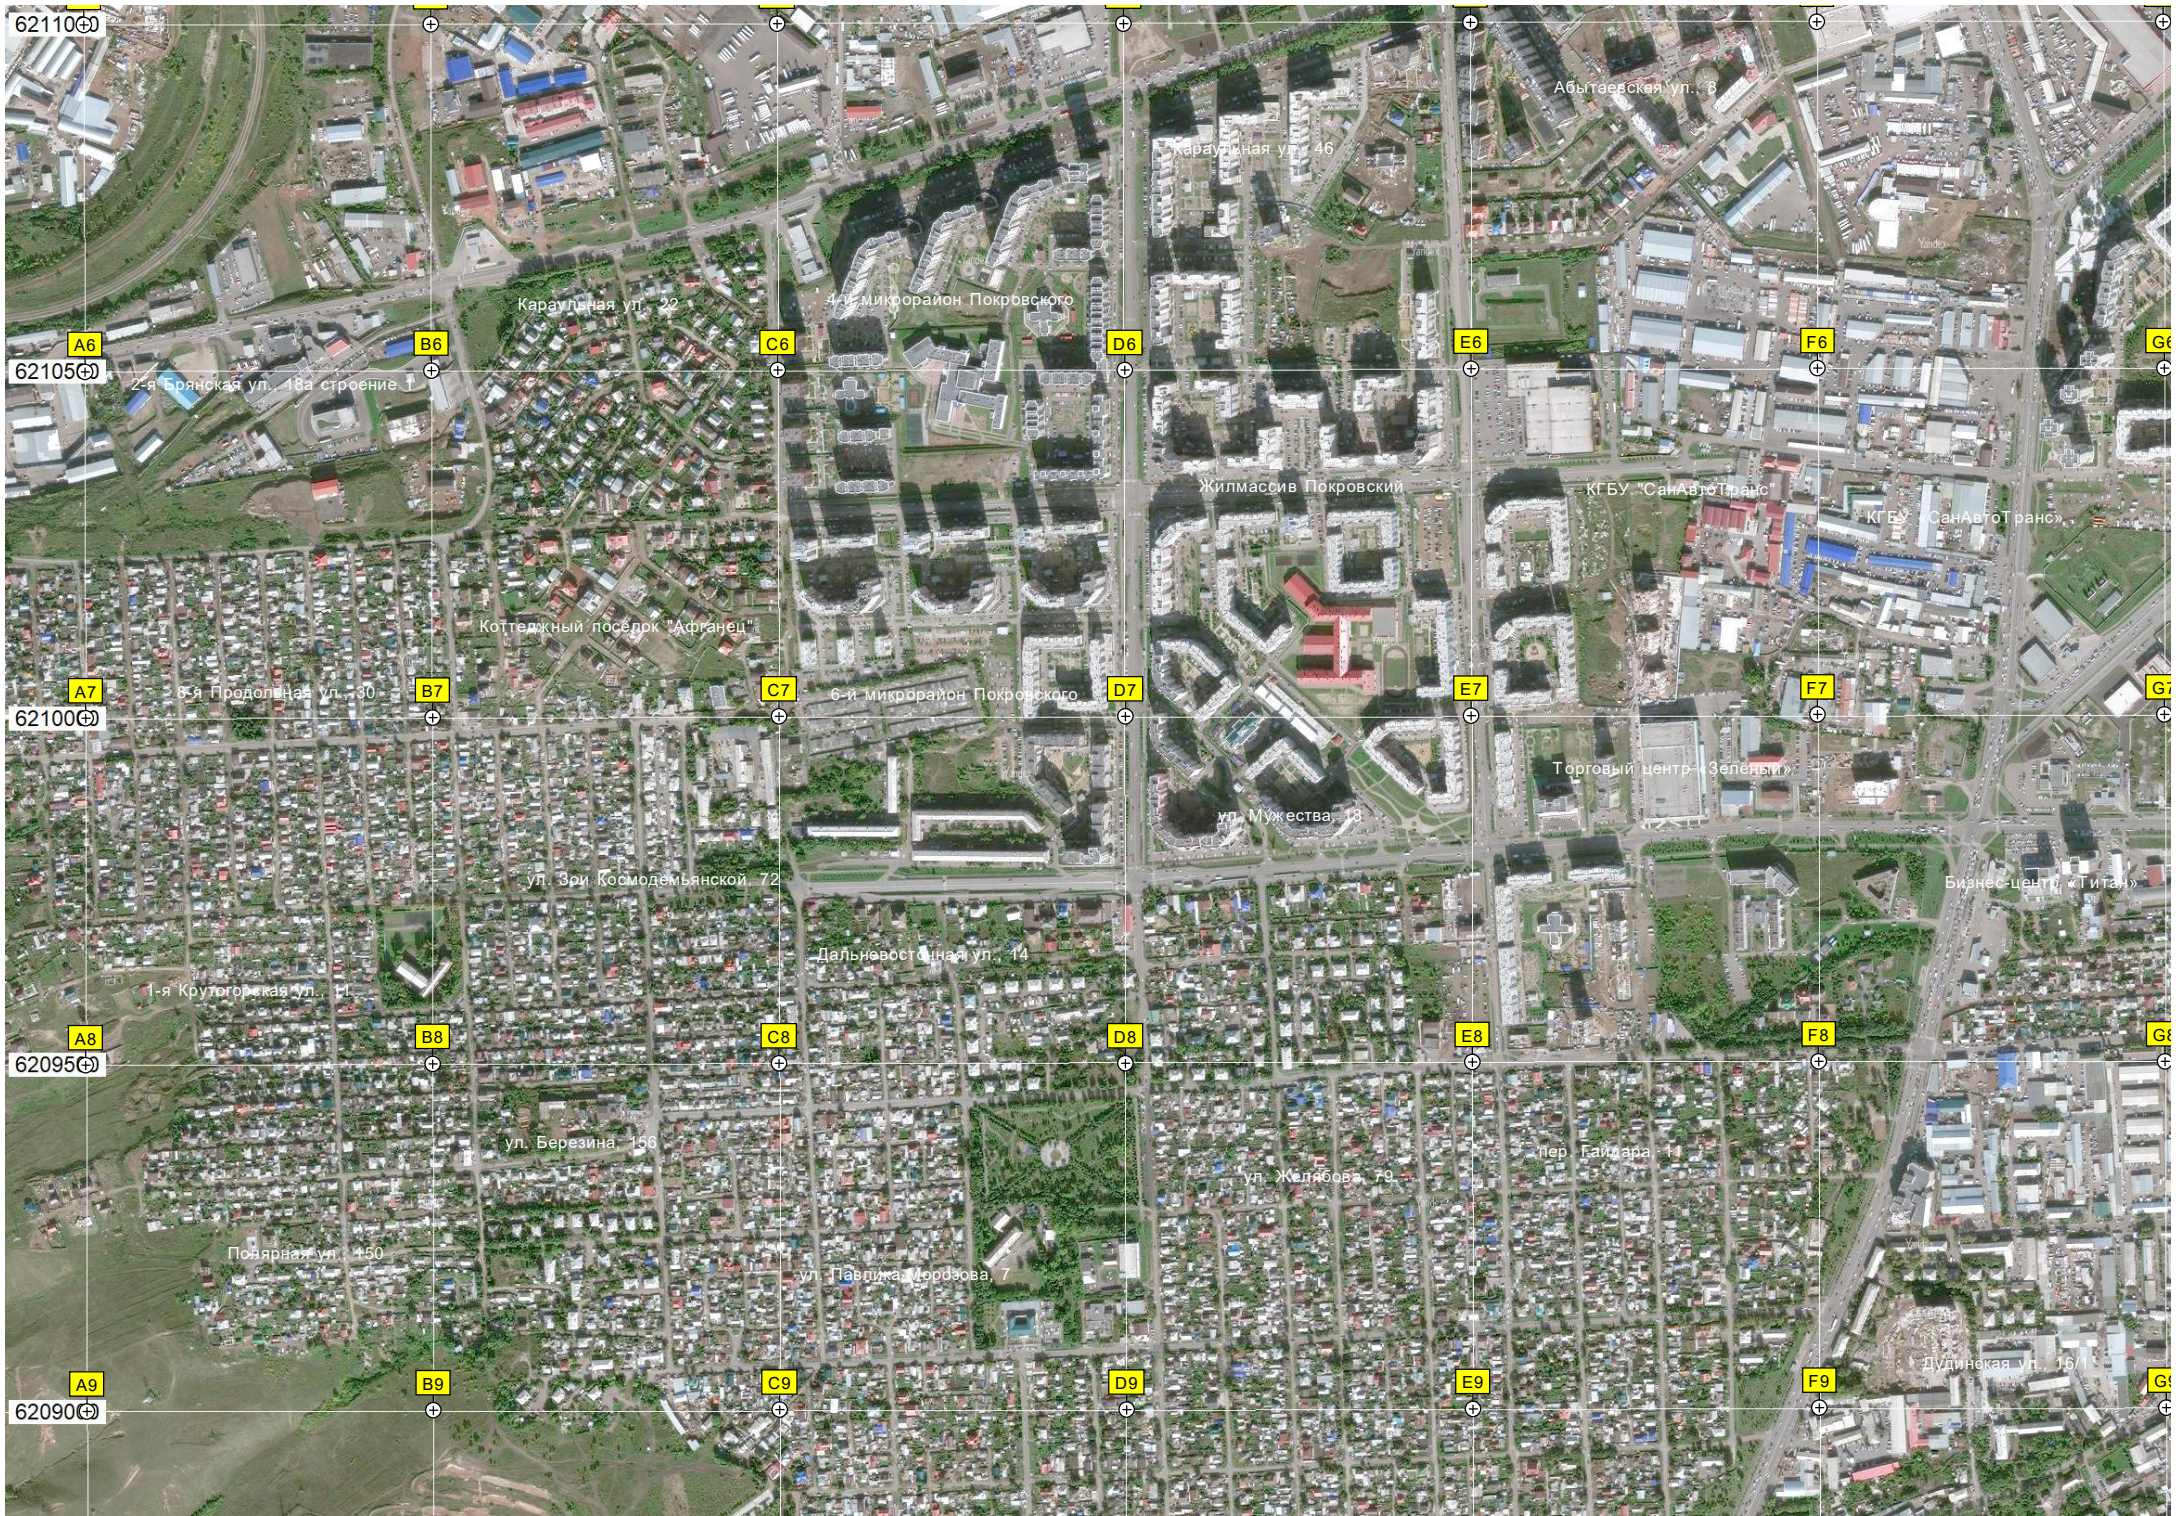

осп. Металлургов, 28б

просп. Металлургов, 32

Воронова, 37

9-й микрорайон Зелёной рощи

Зелёный центр "Атриум"

62110

A6

62105