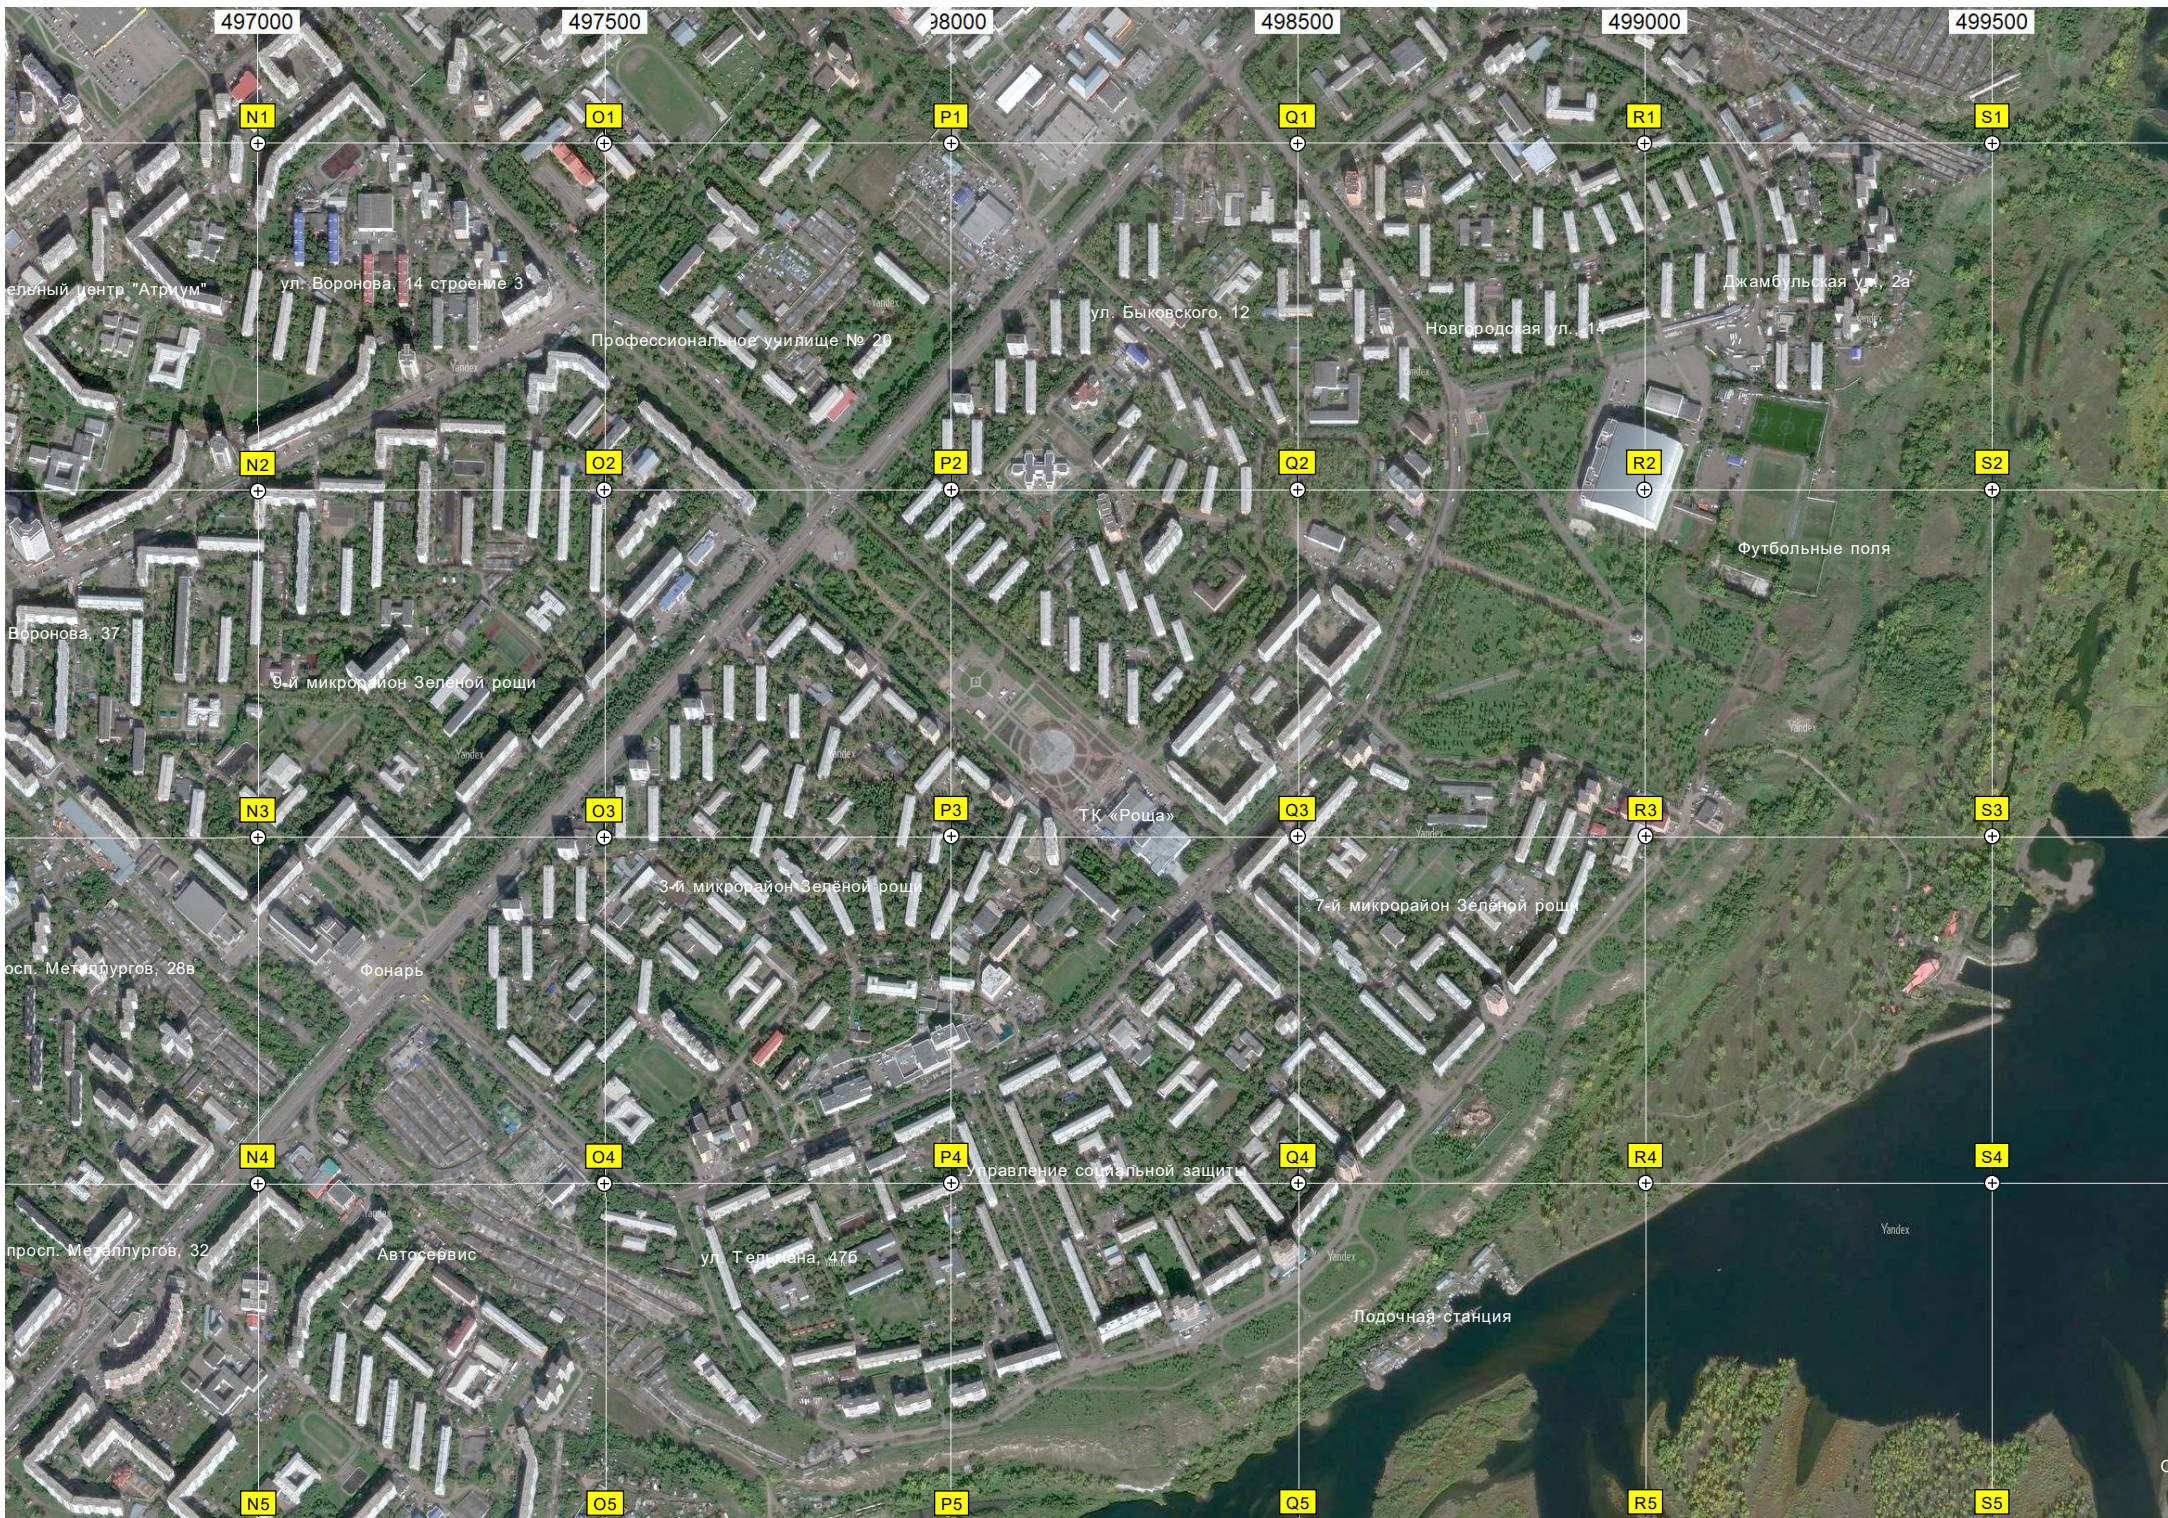

Территория бывшего

Стоянки

Сибирский региональный

Жилой комплекс «Фрегат Нео»

ул. Маршала Малиновского, 12д

497000

497500

498000