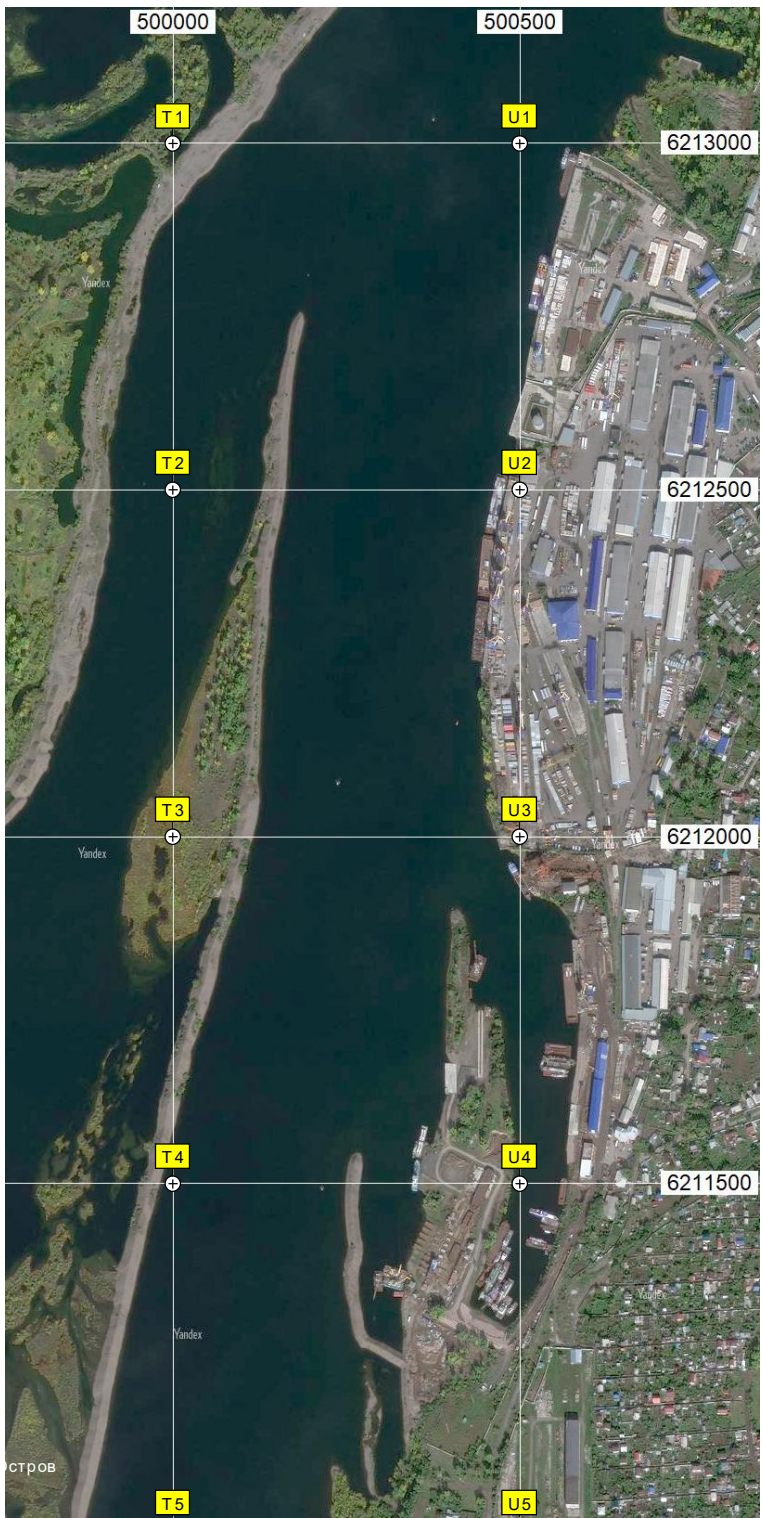

осп. Металлургов, 28б

просп. Металлургов, 32

Воронова, 37

9-й микрорайон Зелёной рощи

Зелёный центр "Атриум"

62110

A6

62105