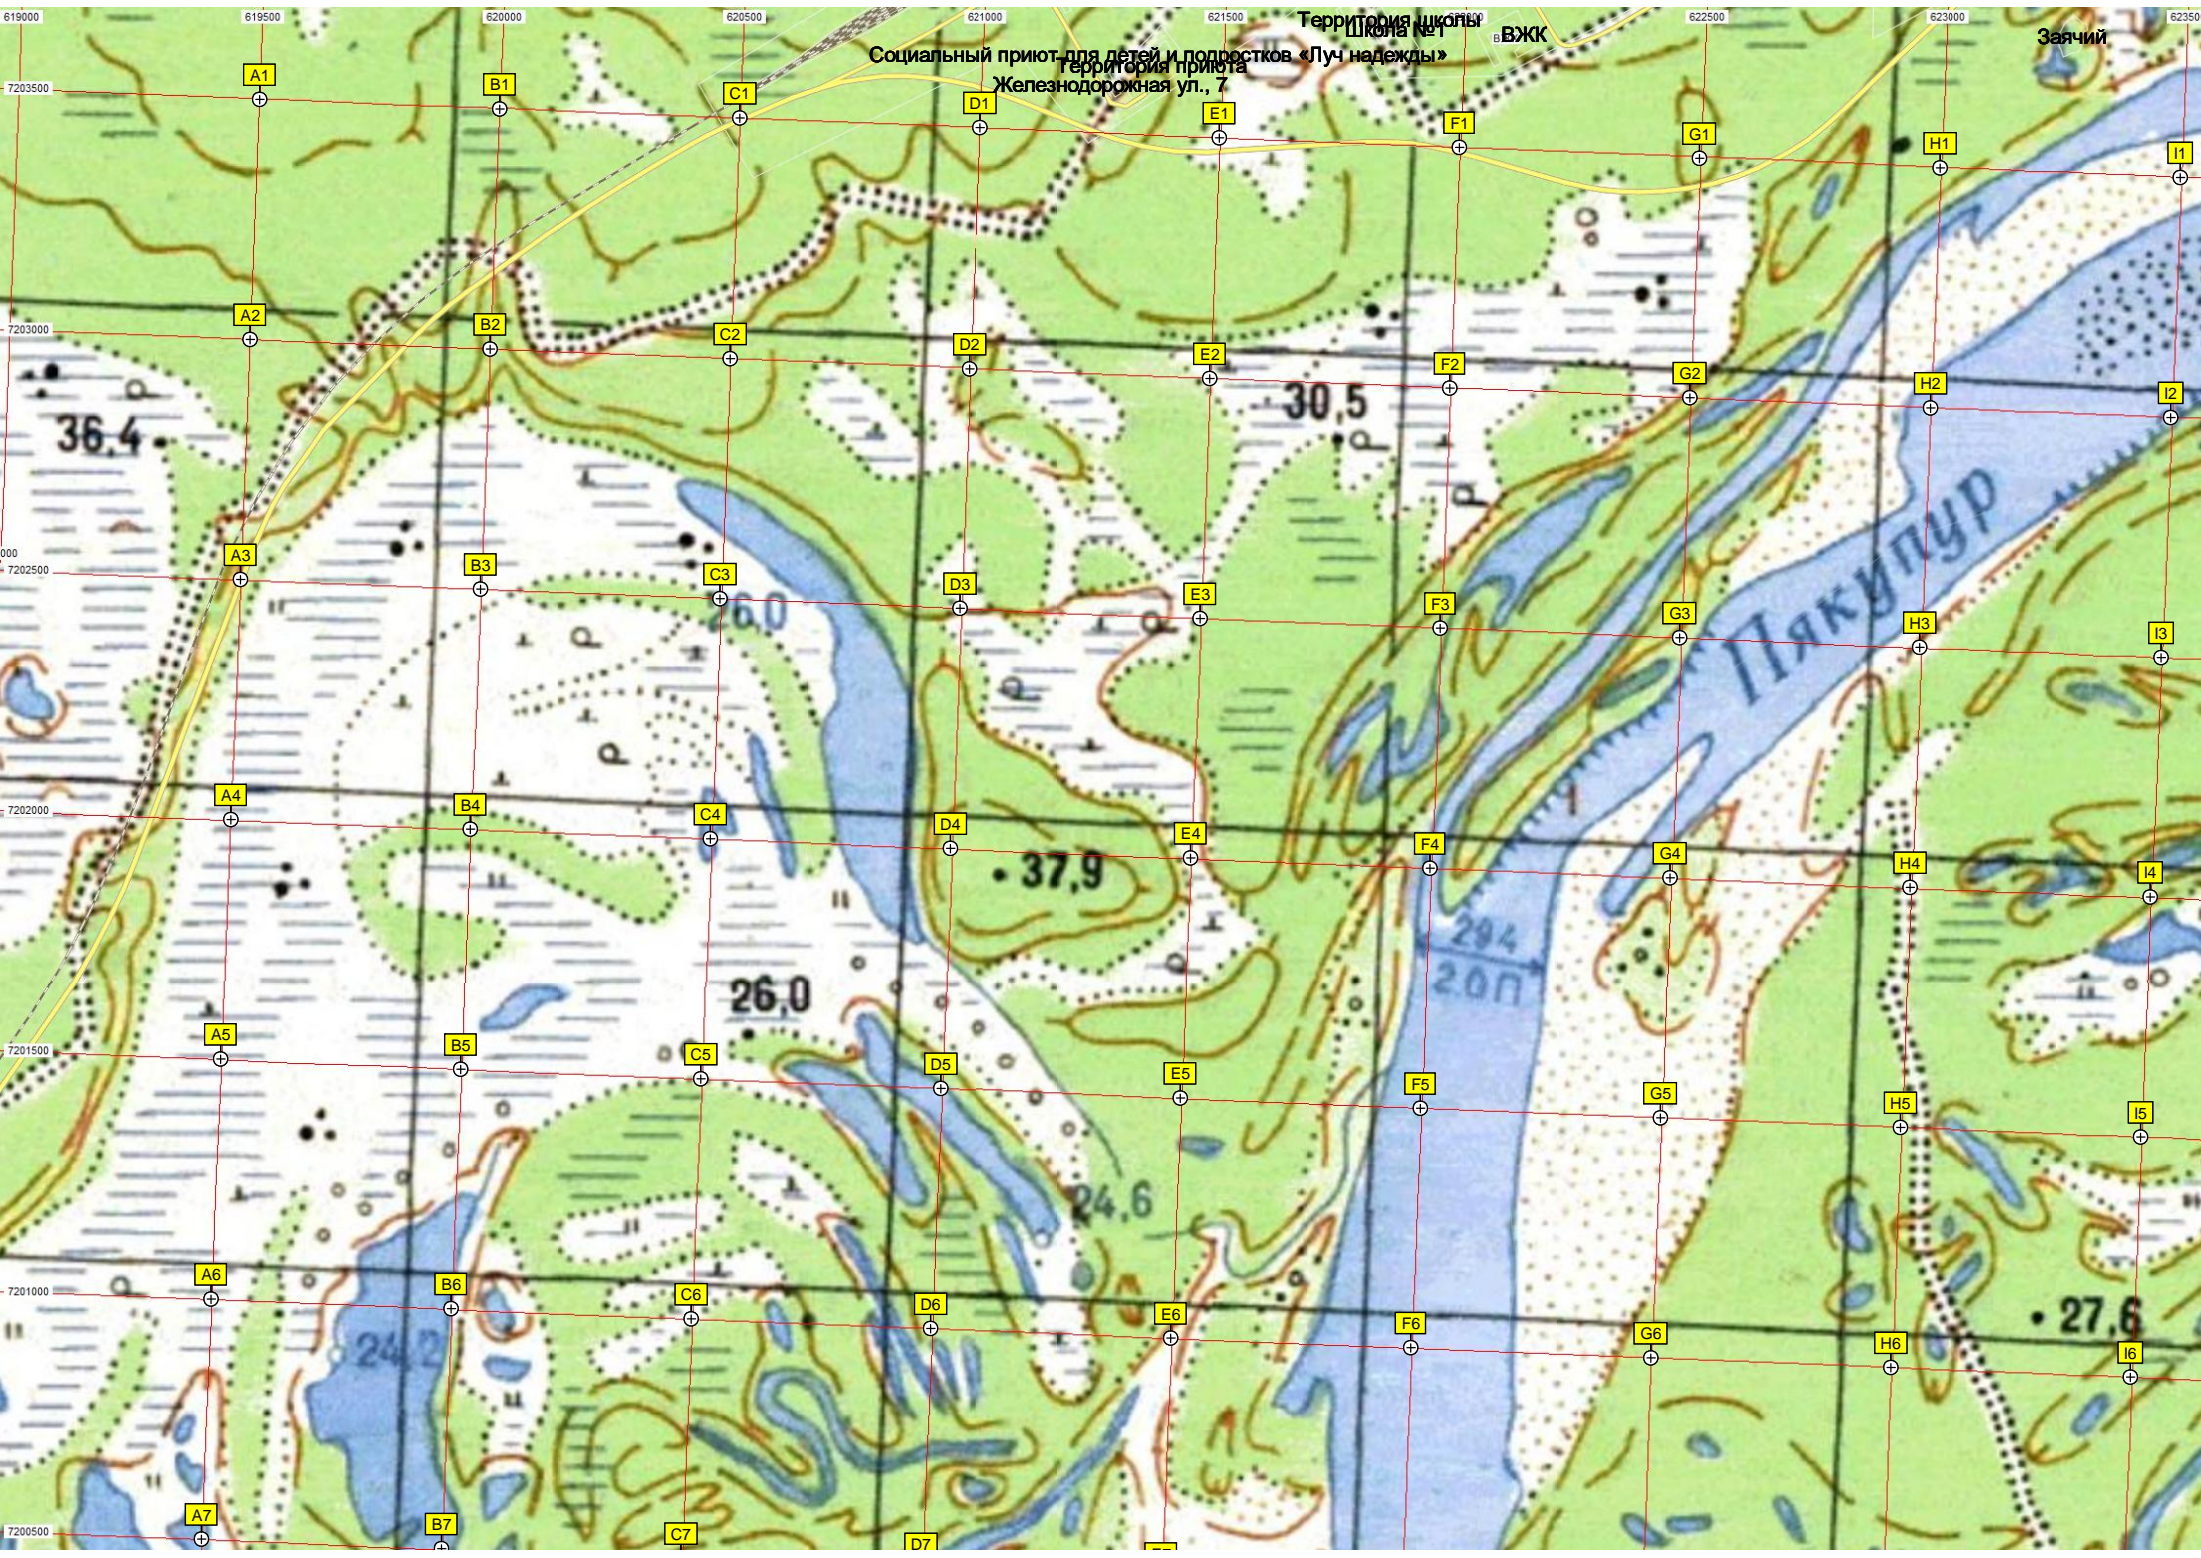

Социальный приют для детей и подростков «Луч надежды»  
Территория школы №1  
Территория приюта  
Железнодорожная ул., 7

ВЖК

Заячий

Склады взрывчатых веществ

зона отдыха  
Мост через реку Панкит'я

кладбище домашних животных  
старый карьер

Место катастрофы АН-24

Дачи

Стадион

S7

T7

U7

V7

W7