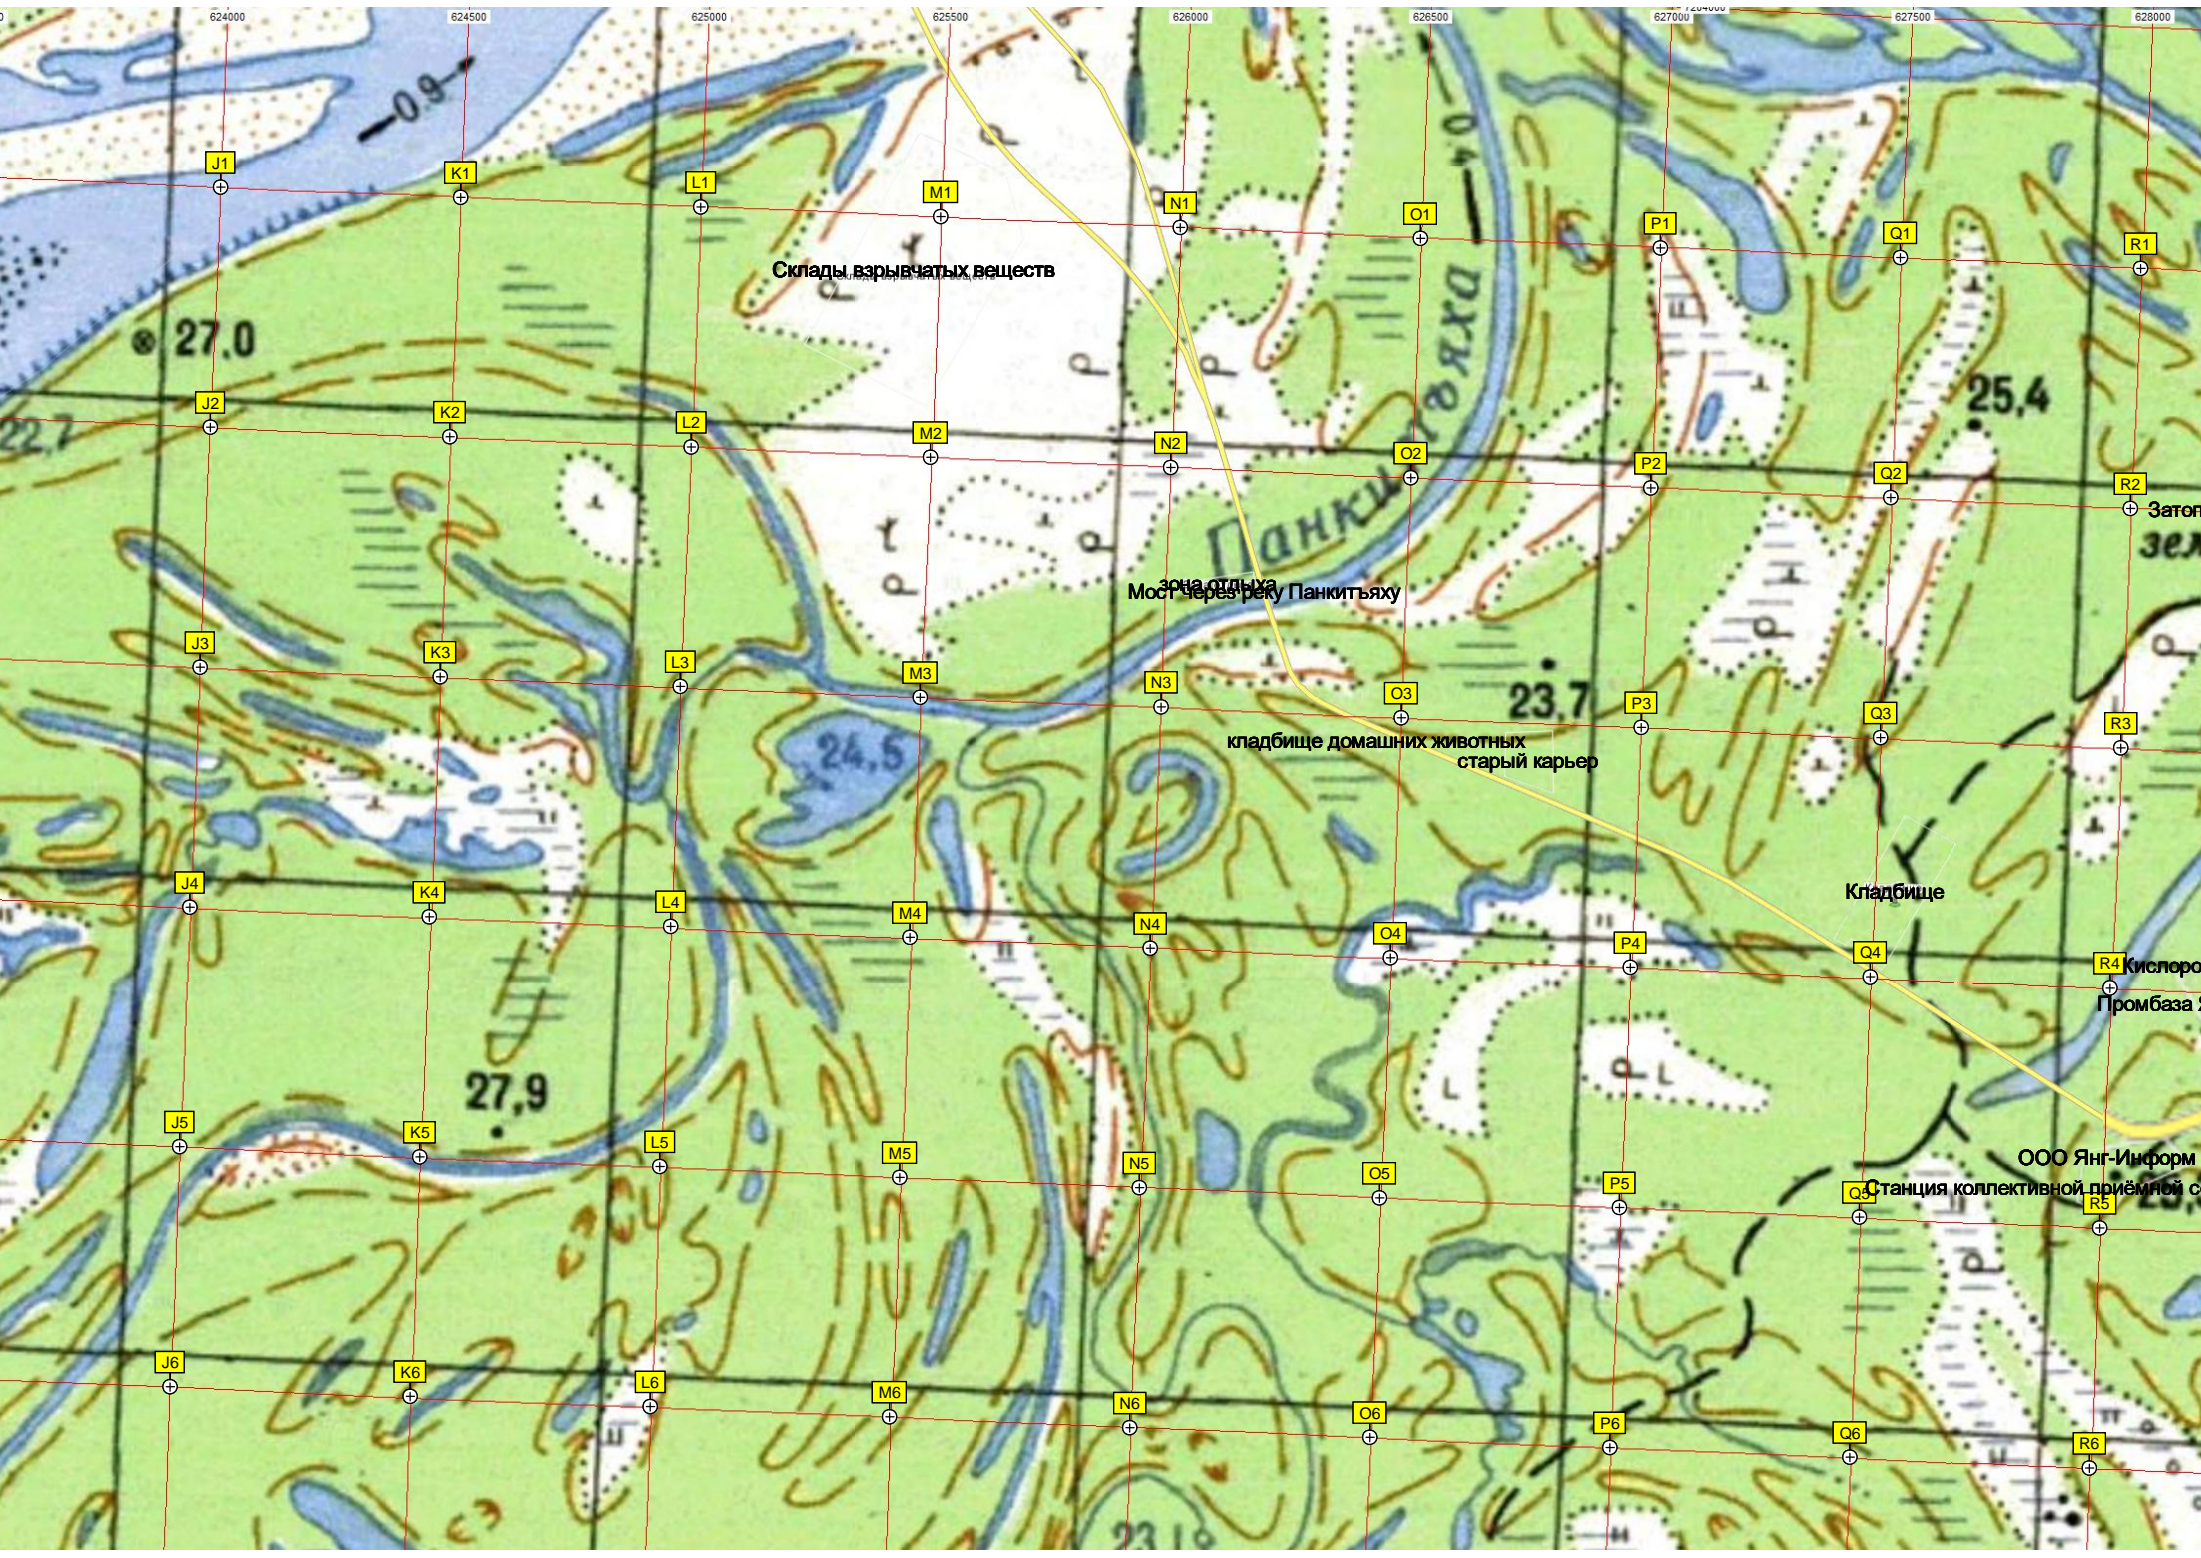

Склады взрывчатых веществ

зона отдыха
Мост через реку Панкит'я

кладбище домашних животных
старый карьер

Кладбище

Кислоро
Промбаза

ООО Янг-Информ
Станция коллективной приёмной с

27.0

25.4

23.7

24.5

27.9

J1

K1

L1

M1

N1

O1

P1

Q1

R1

J2

K2

L2

M2

N2

O2

P2

Q2

R2

J3

K3

L3

M3

N3

O3

P3

Q3

R3

J4

K4

L4

M4

N4

O4

P4

Q4

R4

J5

K5

L5

M5

N5

O5

P5

Q5

R5

J6

K6

L6

M6

N6

O6

P6

Q6

R6

624000

624500

625000

625500

626000

626500

627000

627500

628000