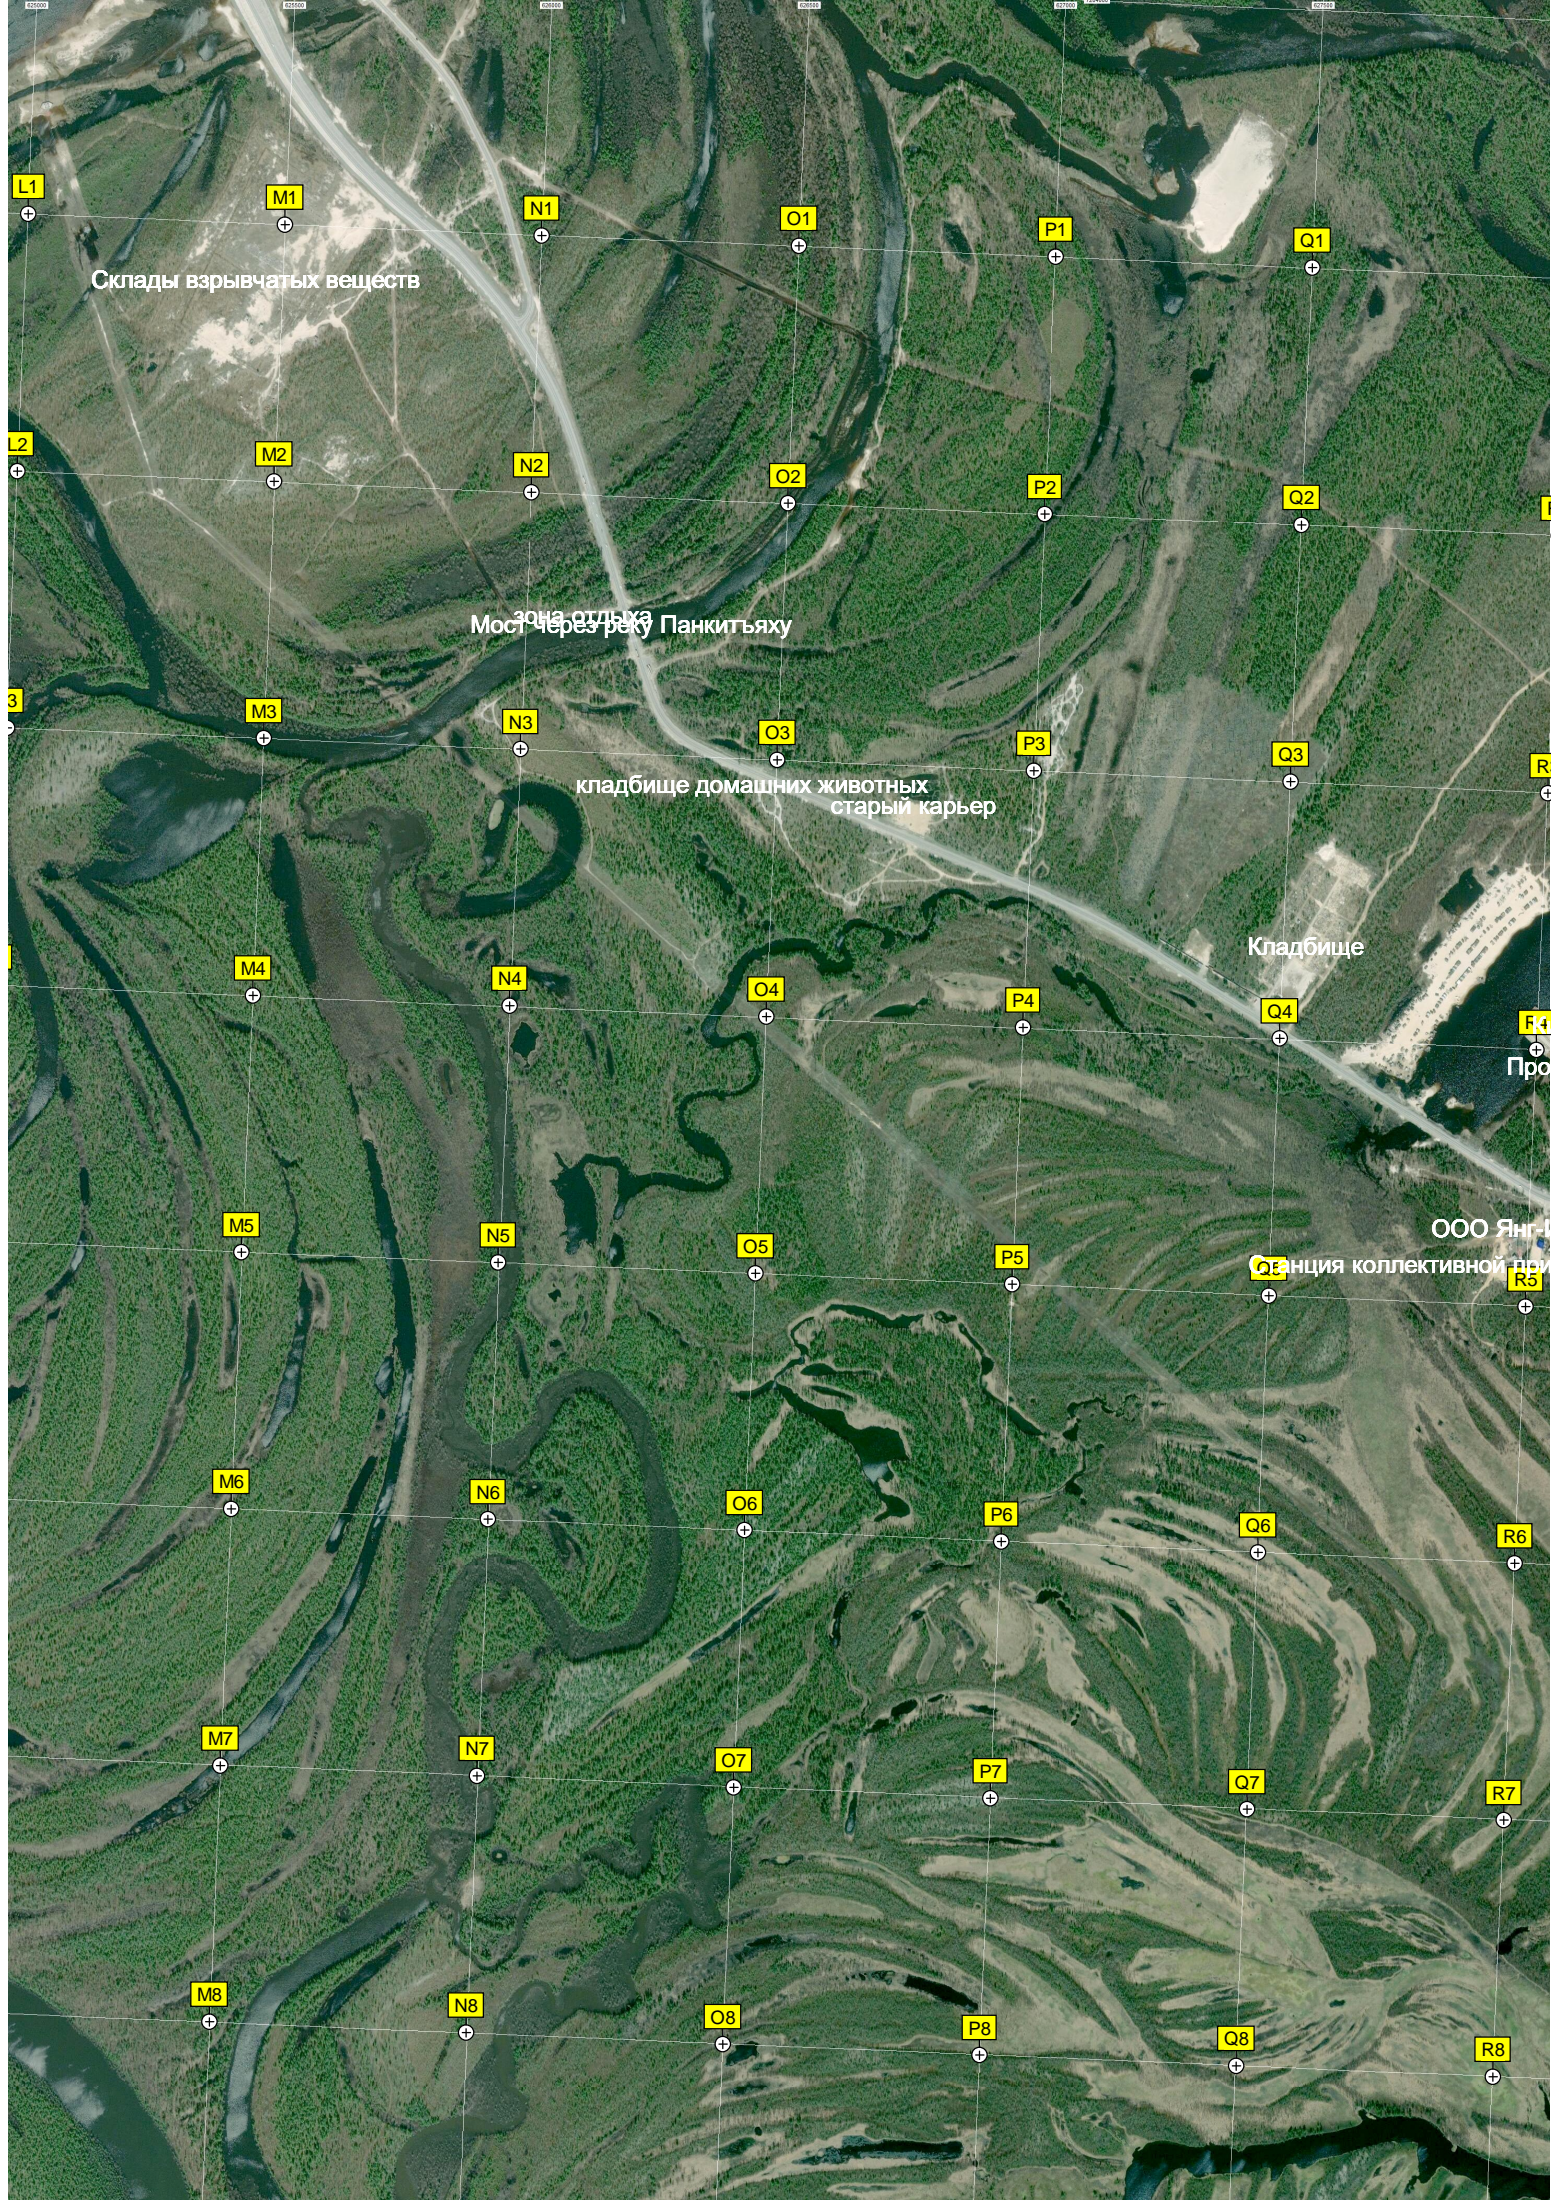

Территория № 1
Школа № 1
Социальный приют для детей и подростков «Луч надежды»
Территория приюта
Железнодорожная ул., 7

«Юлы» БЖК

Заячий

Склады взрывчатых веществ

зона отдыха
Мост через реку Панкитьяху

кладбище домашних животных
старый карьер