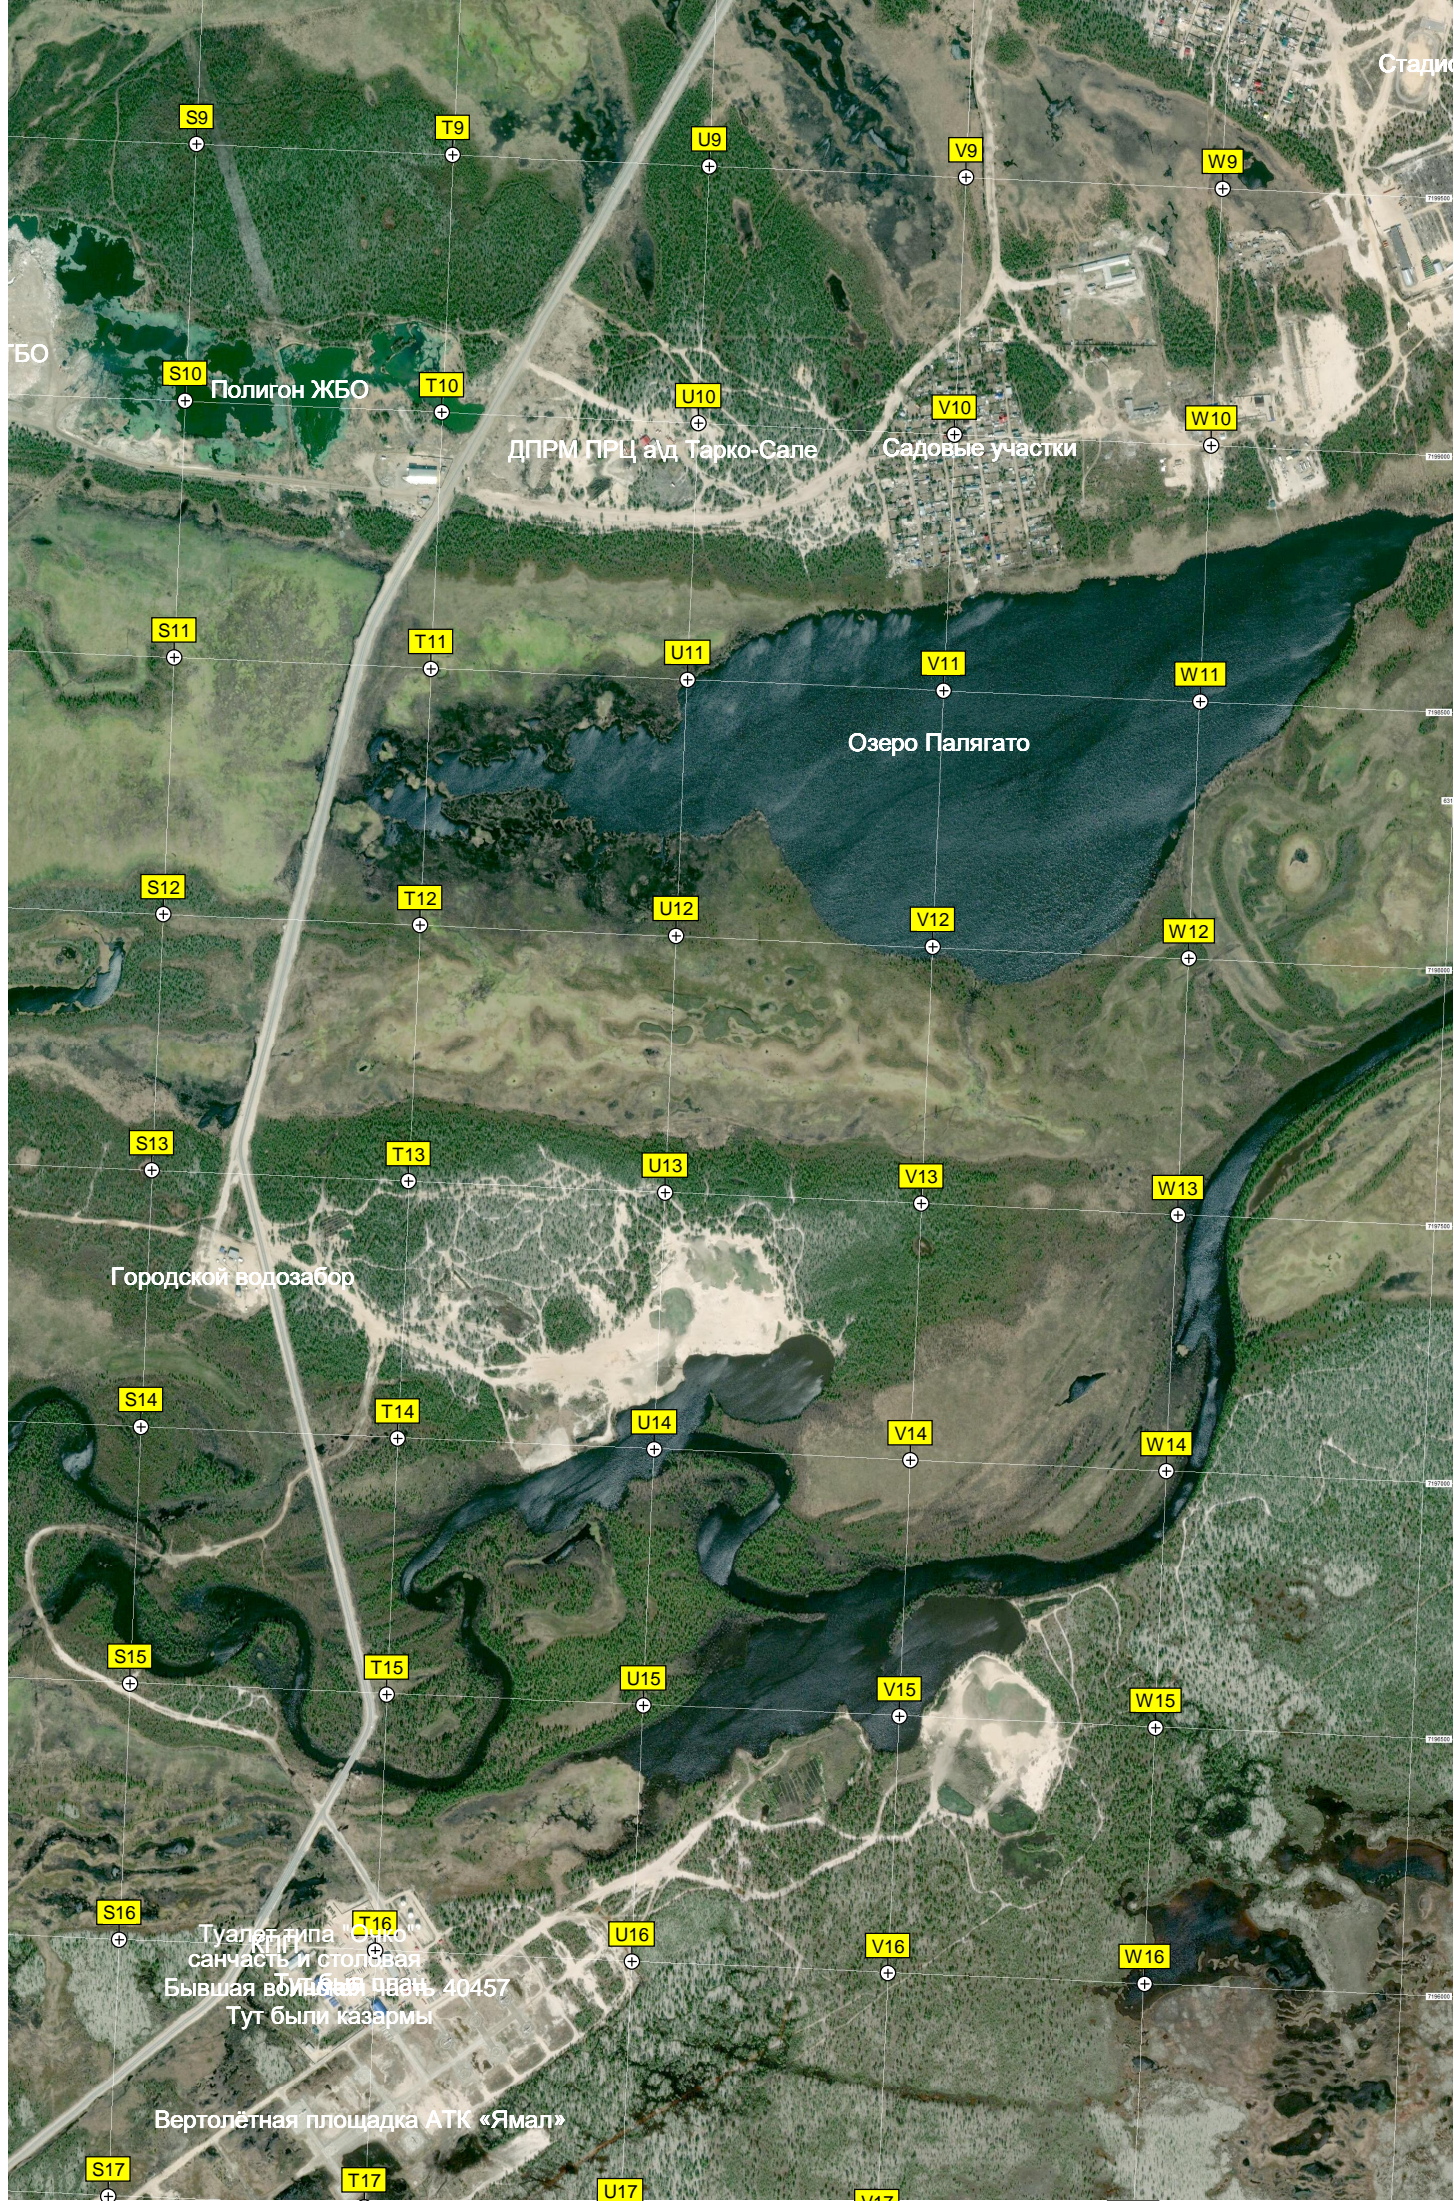

Стадион

БО

S9

T9

U9

V9

W9

S10

Полигон ЖБО

T10

U10

V10

W10

ДПРМ ГРЦ ад Тарко-Сале

Садовые участки

S11

T11

U11

V11

W11

Озеро Палягато

S12

T12

U12

V12

W12

S13

T13

U13

V13

W13

Городской водозабор

S14

T14

U14

V14

W14

S15

T15

U15

V15

W15

S16

Туалет типа "С/10"
санчасть и столовая
Бывшая воинская часть 40457
Тут были казармы

T16

U16

V16

W16

Вертолётная площадка АТК «Ямал»

S17

T17

U17

V17