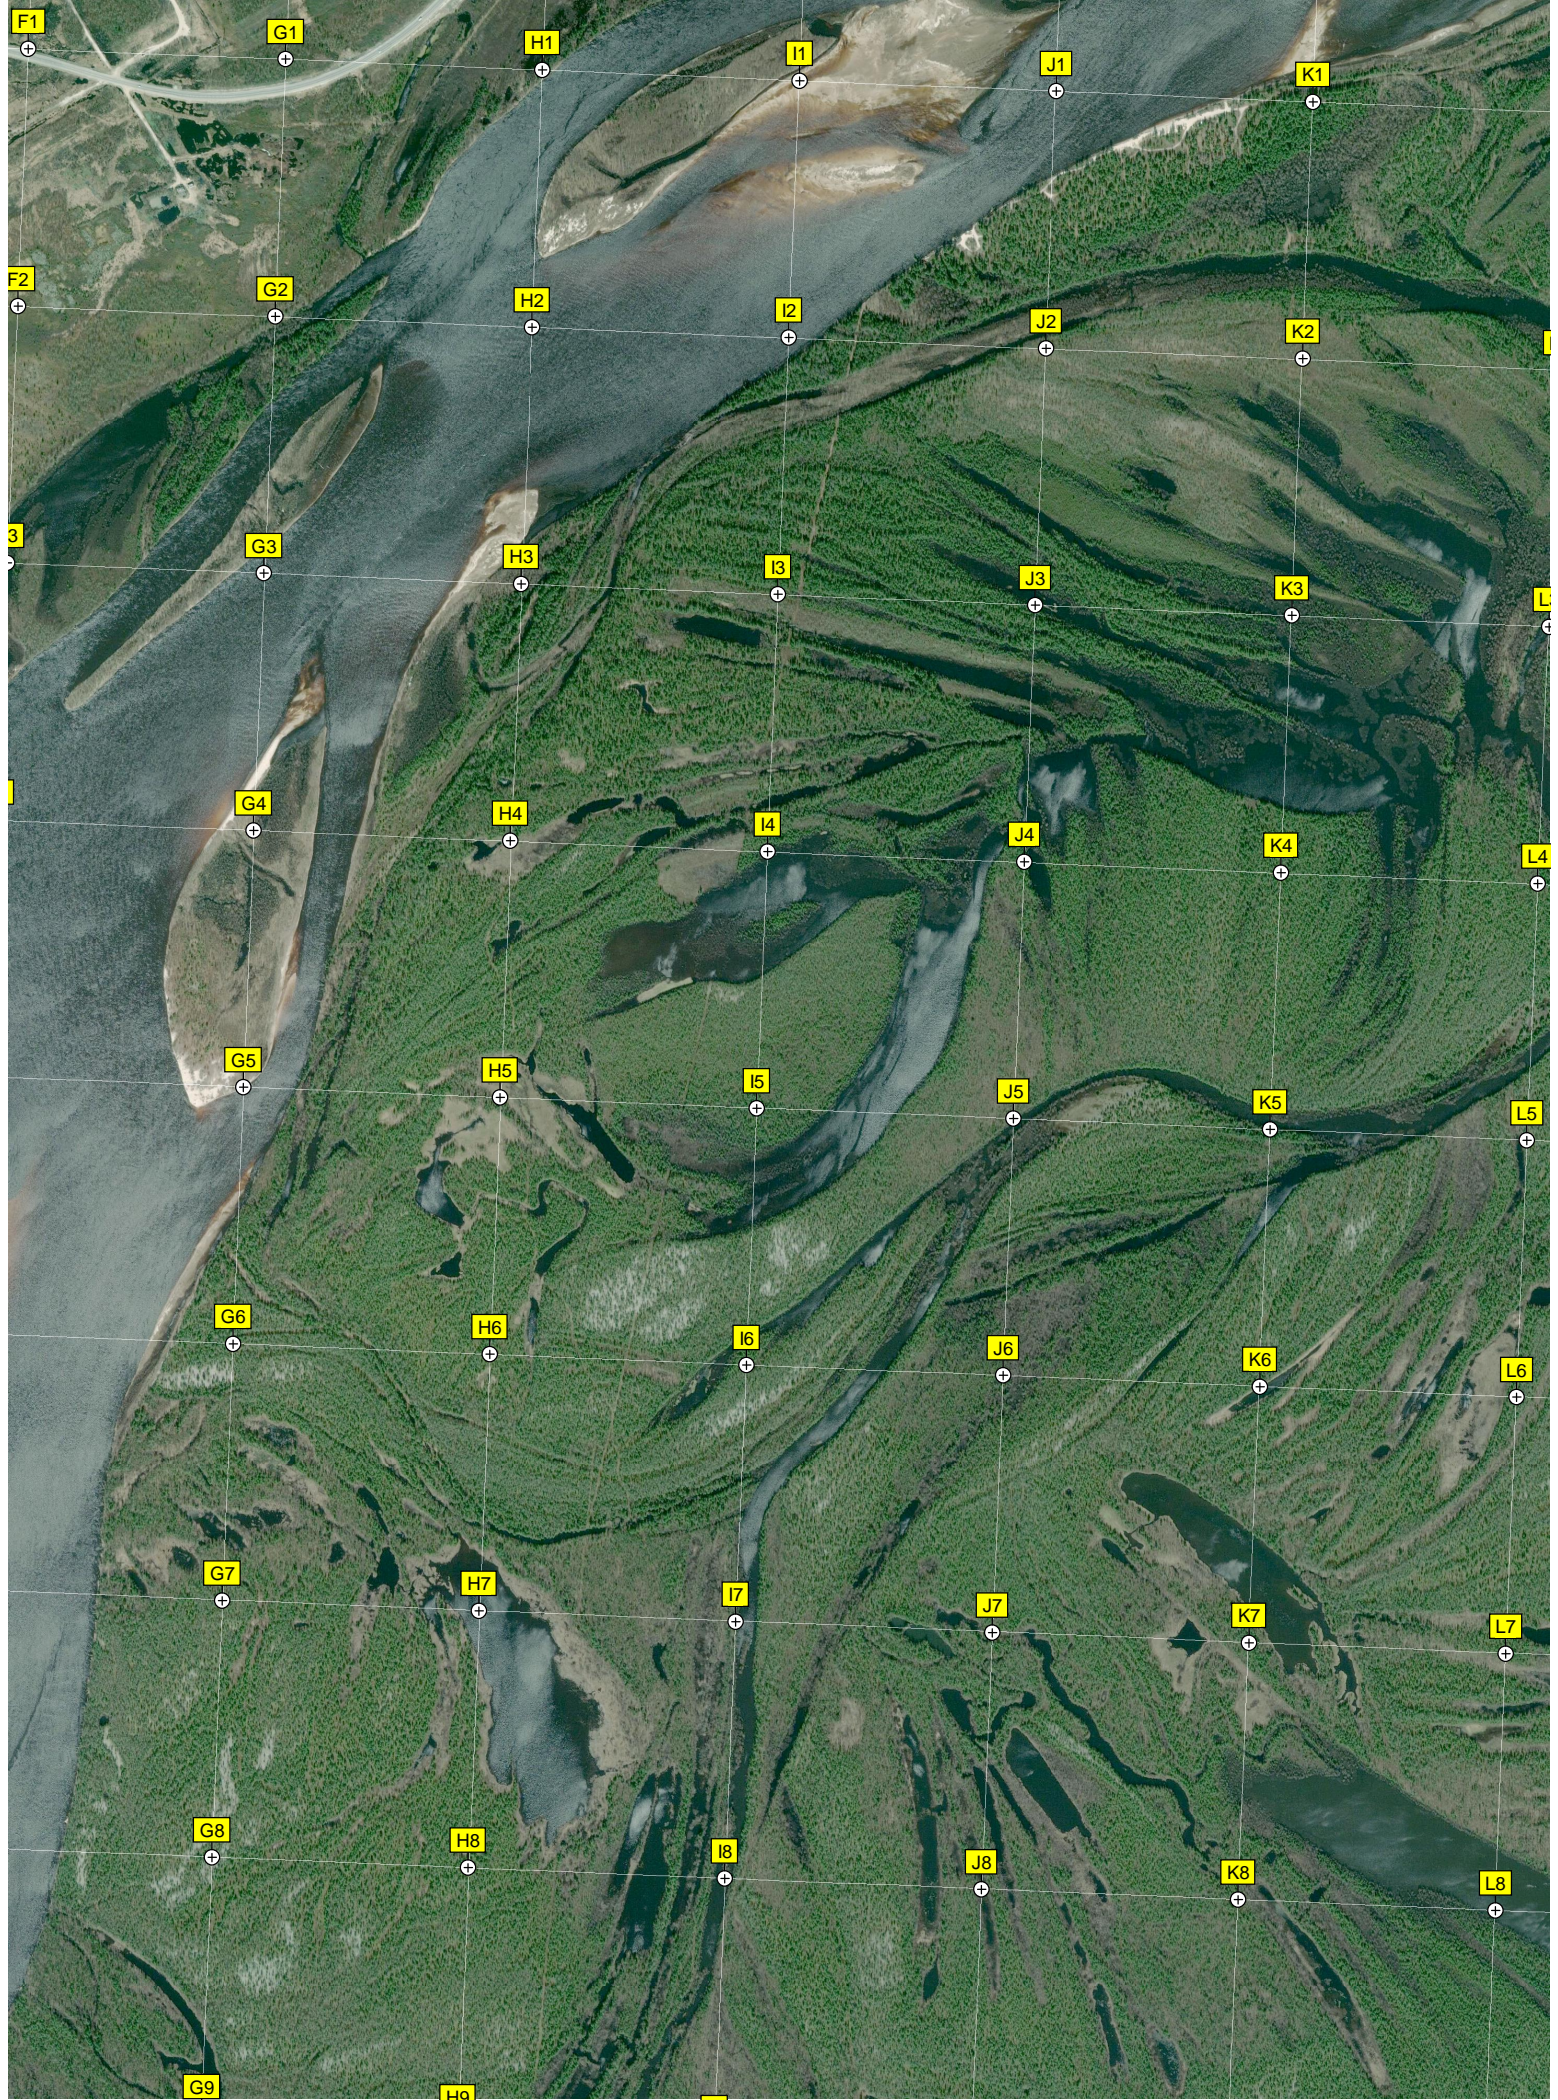

Территория № 1
Школа № 1
Социальный приют для детей и подростков «Луч надежды»
Территория приюта
Железнодорожная ул., 7

«Юлы» БЖК

Заячий

Склады взрывчатых веществ

зона отдыха
Мост через реку Панкитьяху

кладбище домашних животных
старый карьер