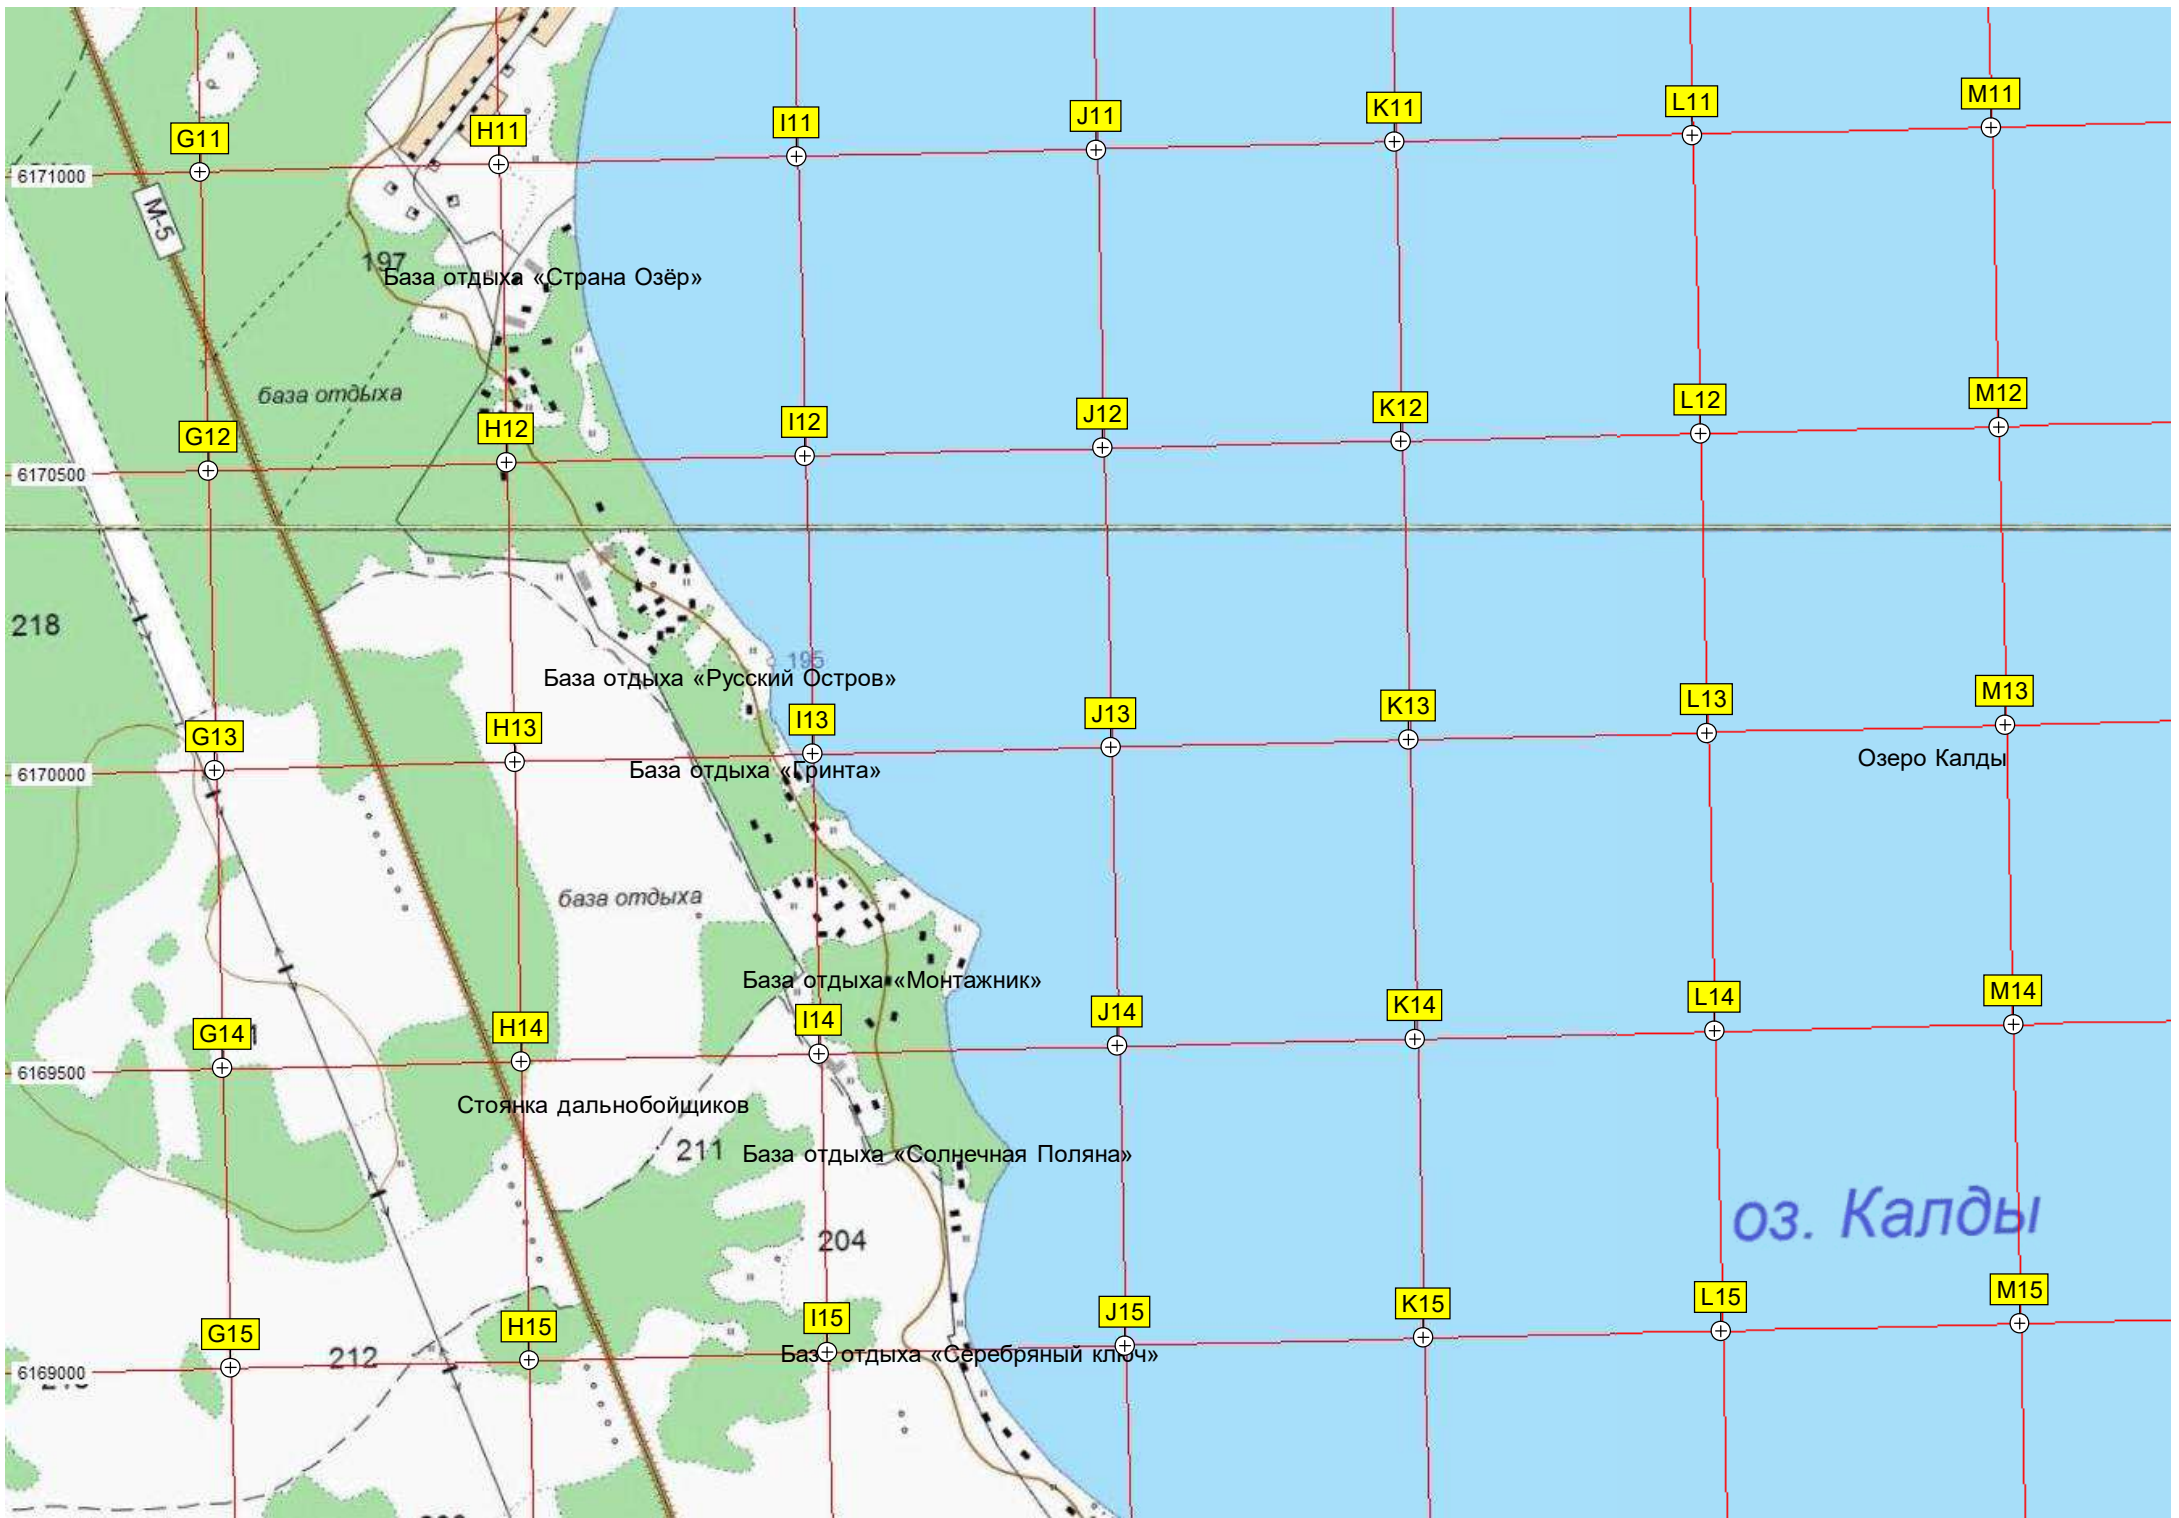

Пожарная часть

Саринский клуб

Саринский клуб  
(Сарино)  
AL3

береза

Ы

198

Д.К.

201