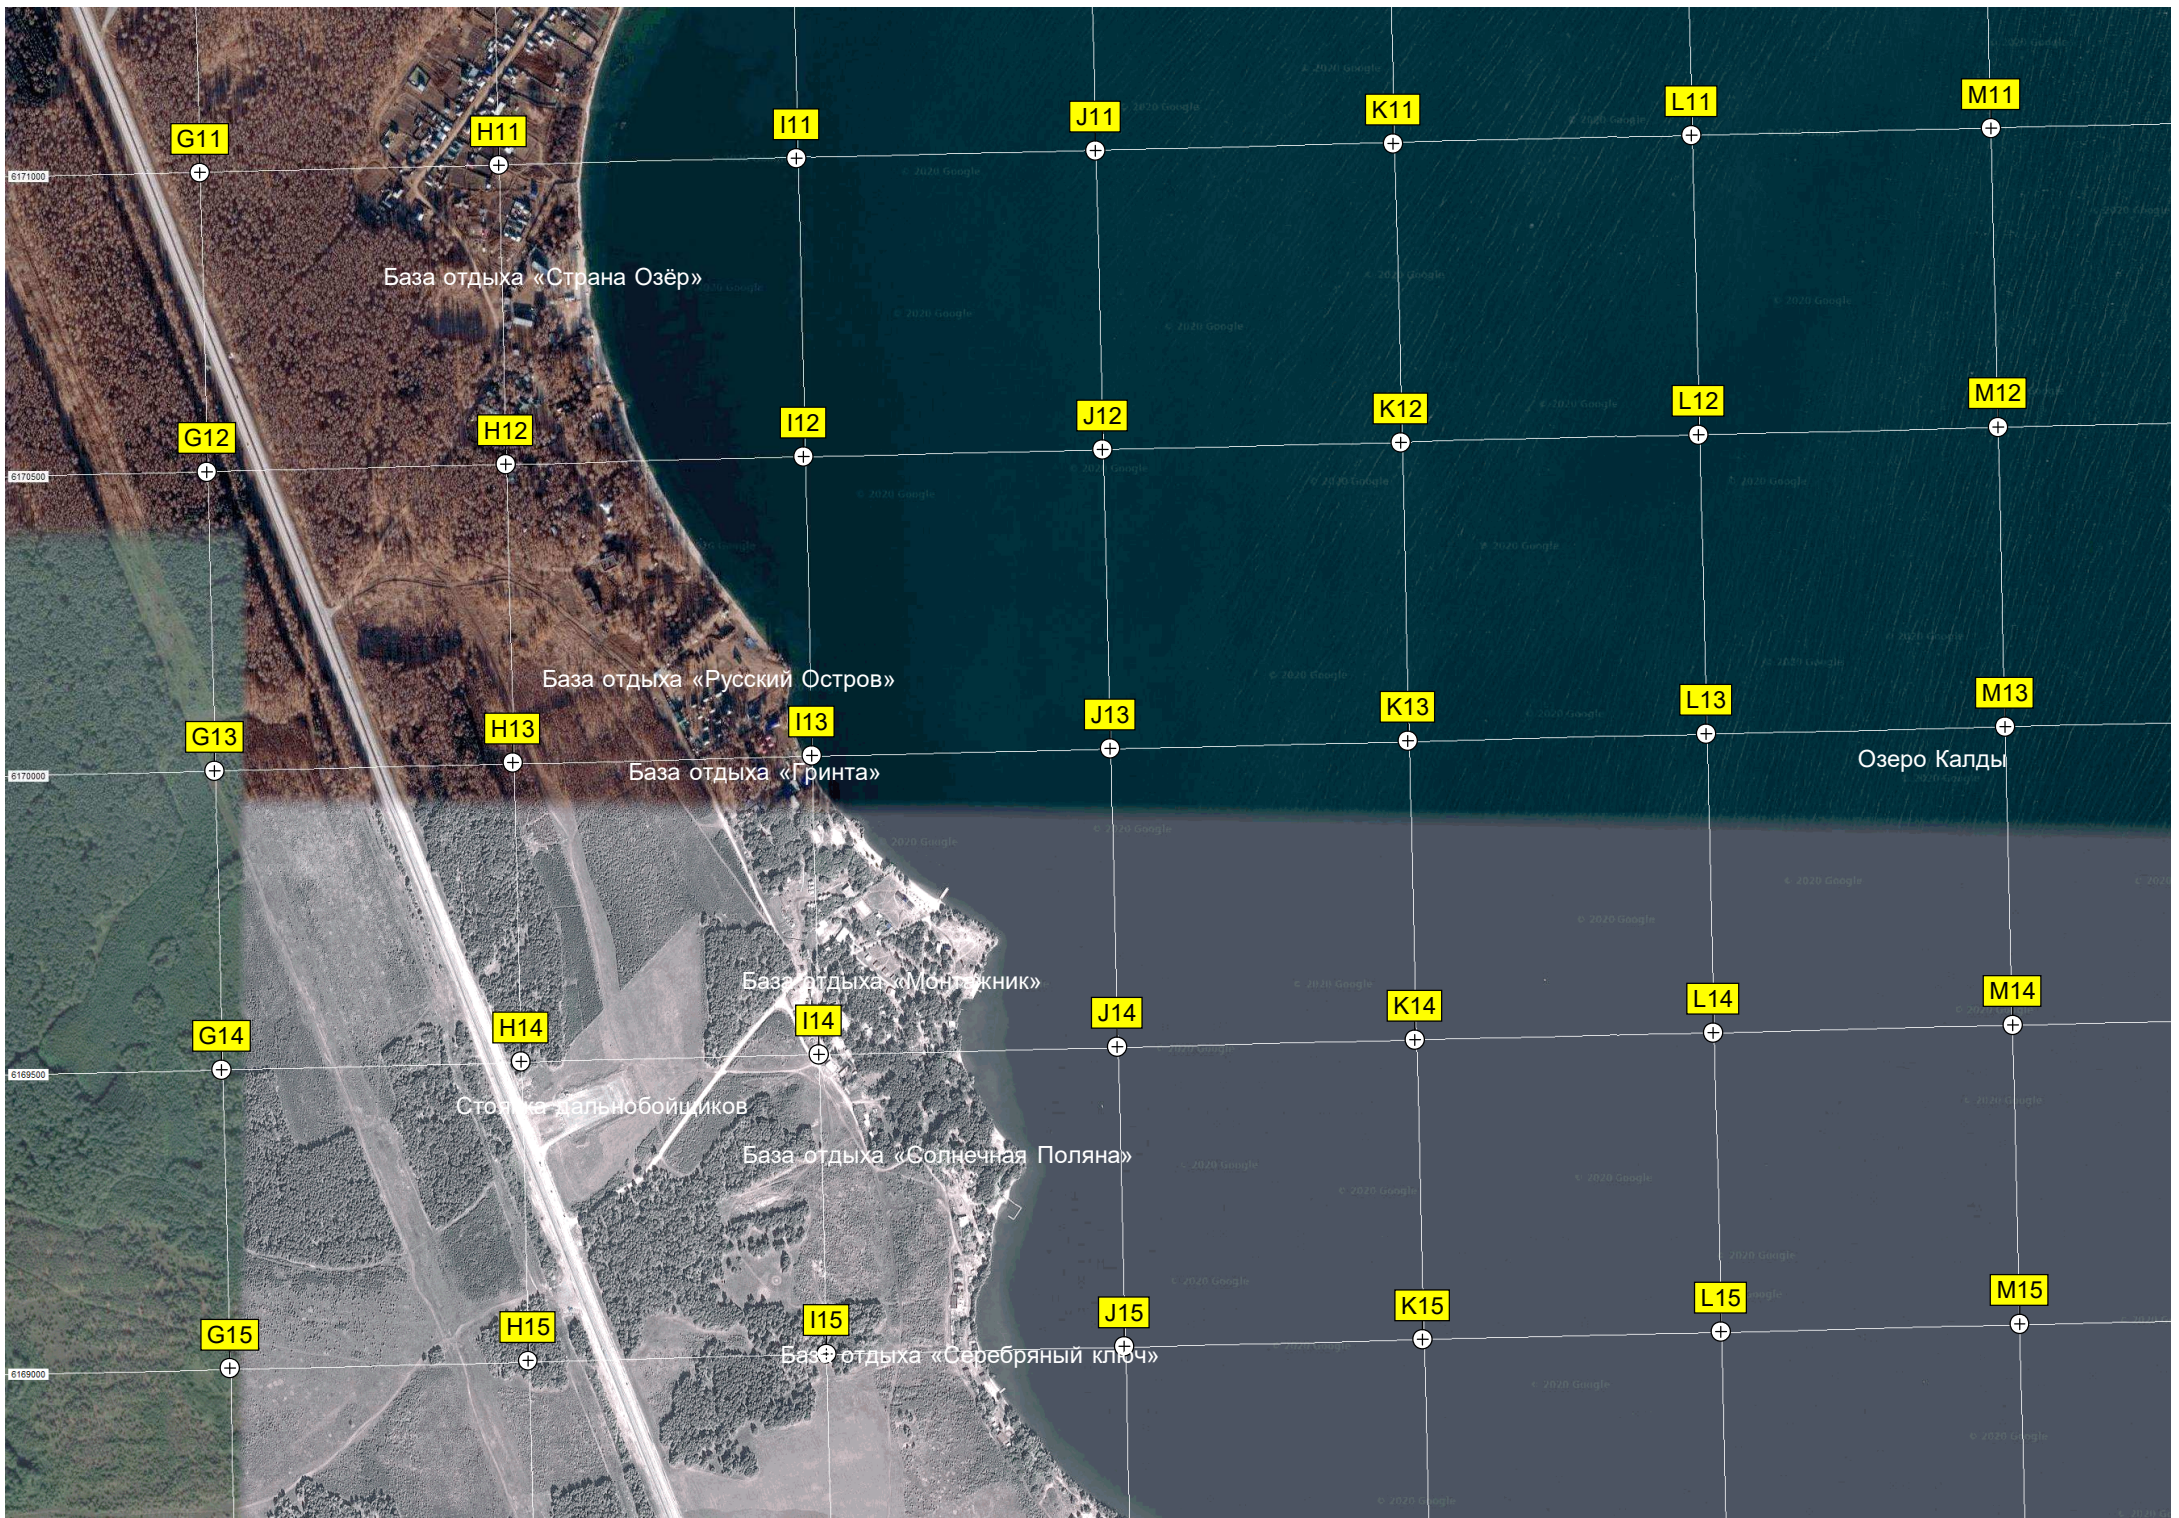

База отдыха «Страна Озёр»

База отдыха «Русский Остров»

База отдыха «Гринта»

База отдыха «Монтажник»

Стоянка дальнбойцов

База отдыха «Солнечная Поляна»

База отдыха «Серебряный ключ»

Озеро Калды

6171000

6170500

6170000

6169500

6169000

G11

H11

I11

J11

K11

L11

M11

G12

H12

I12

J12

K12

L12

M12

G13

H13

I13

J13

K13

L13

M13

G14

H14

I14

J14

K14

L14

M14

G15

H15

I15

J15

K15

L15

M15