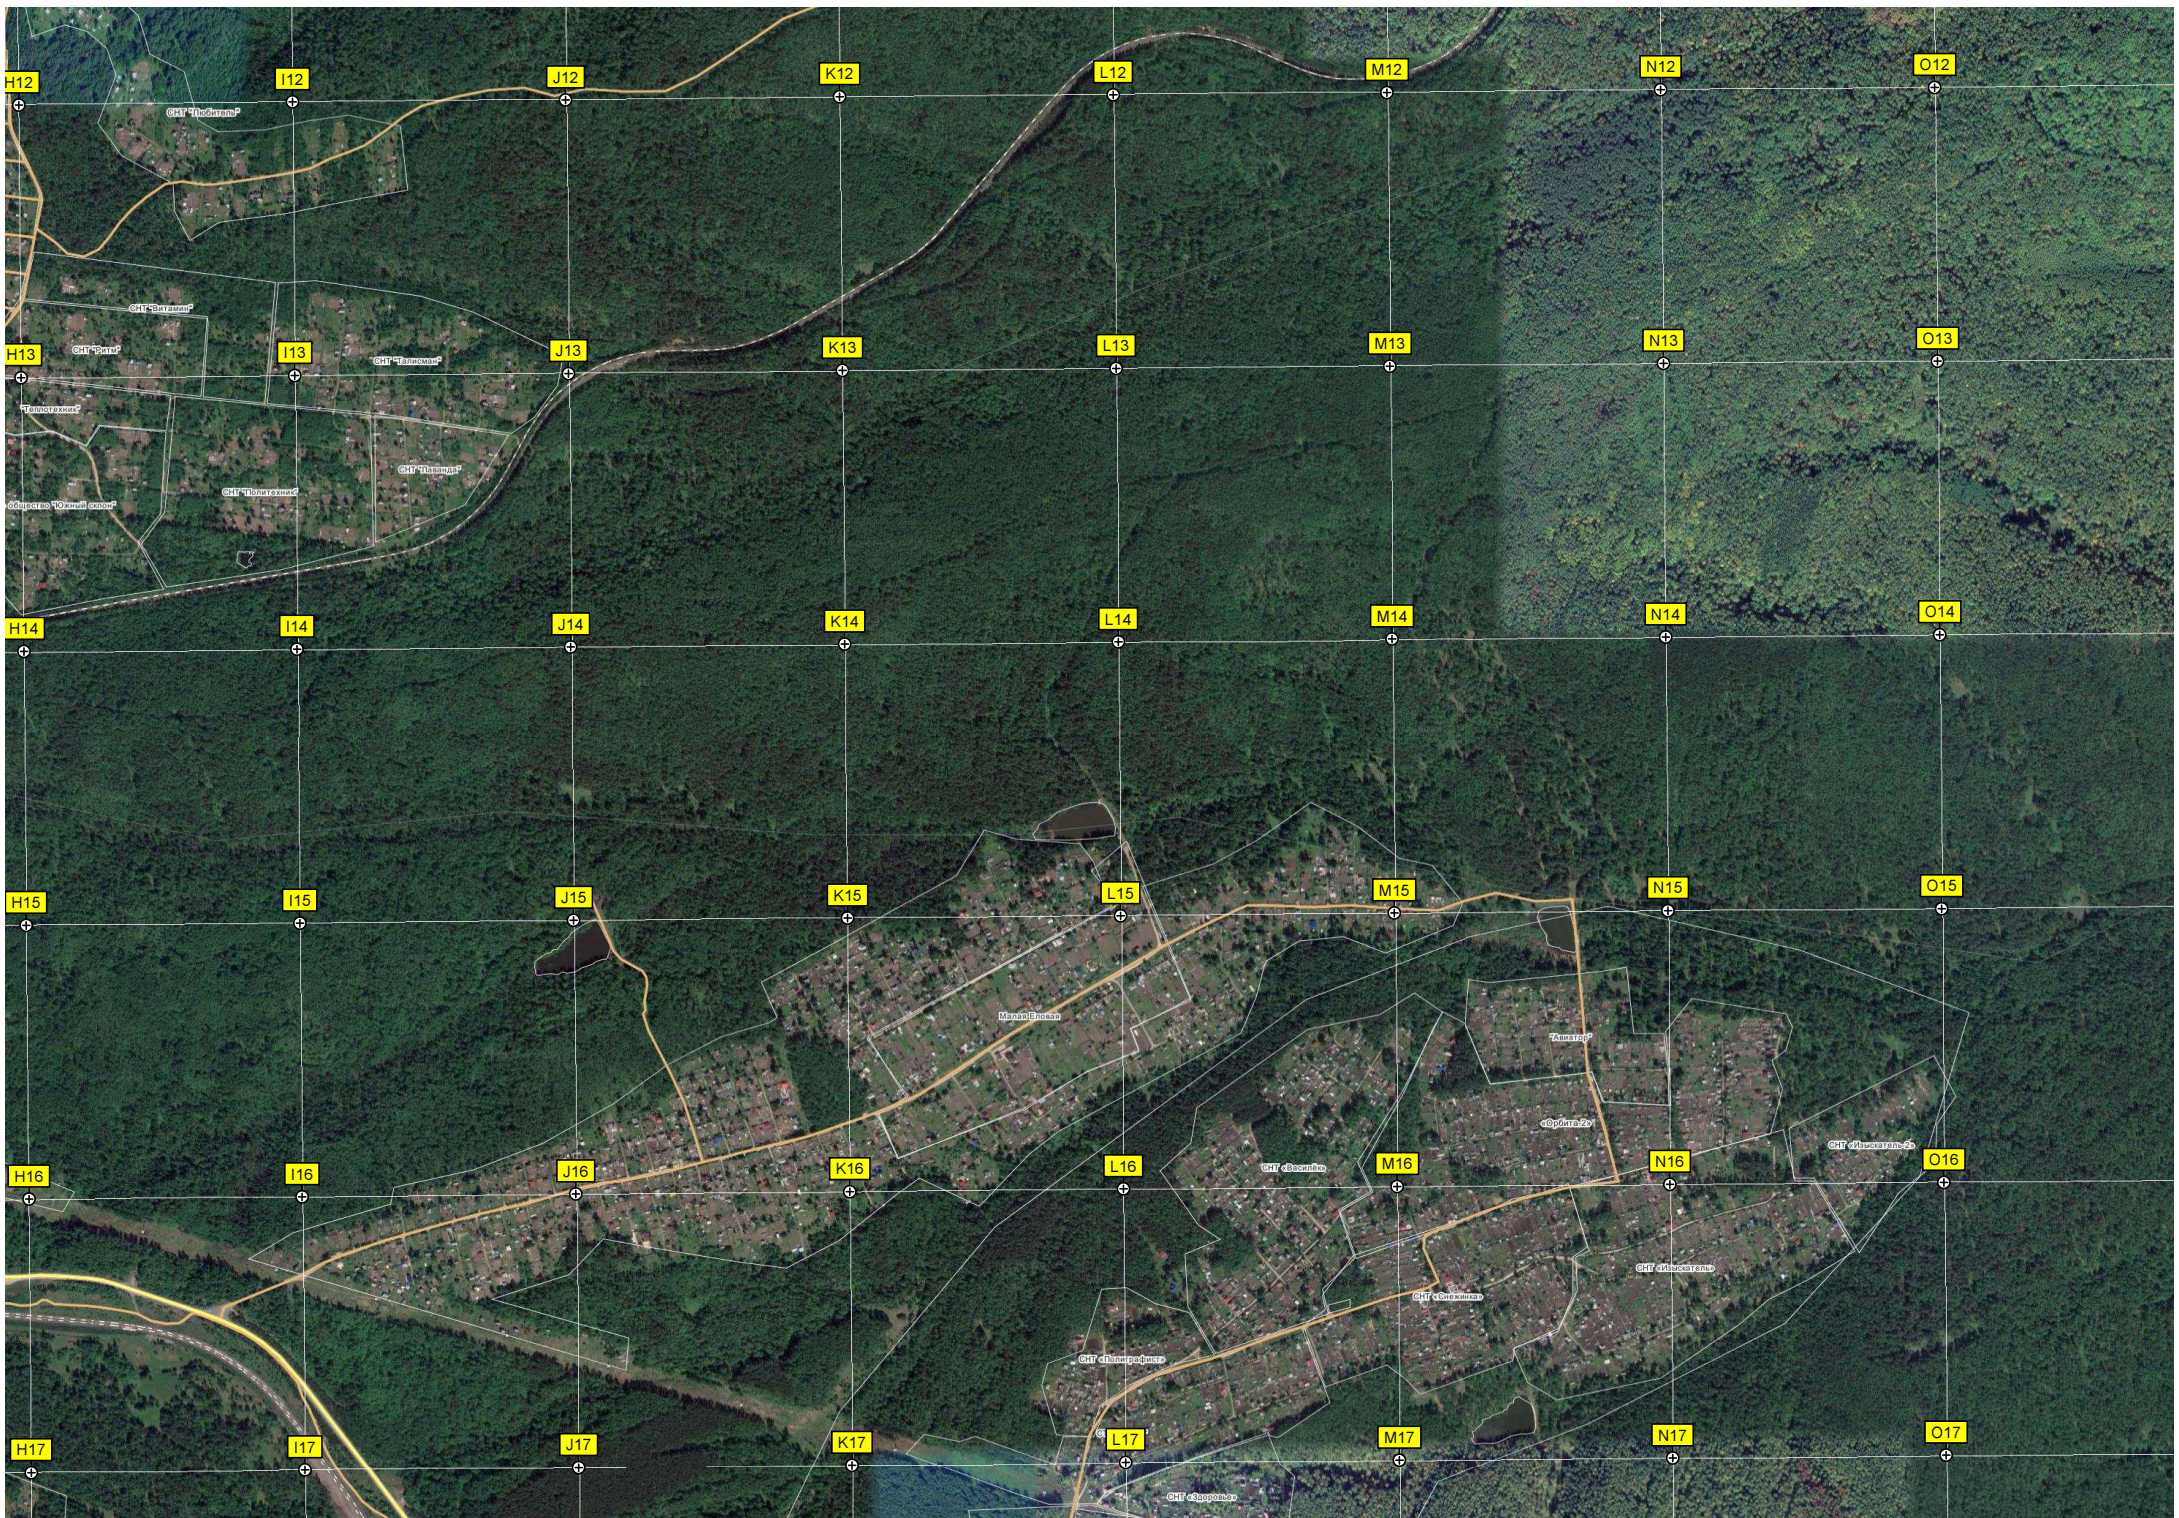

Круглогодичный щелевой канал

Росинский путь - Росинский (бывш. Копейка)

Полоса заповедия "Посадки"

СНП "Мухомор"

СНП "Мухомор"

СНП "Альпийский"

СНП "Посадки"

СНП "Ильинский"

СНП "Саратовский"

СНП "Солнечный"

СНП

СНП "Солнечный"

СНП "Тристан"

СНП "Солнечный"

СНП "Тристан (СНП)"

СНП "Жуковка"

СНП "Восток"

СНП "Звонки"

Росинский путь - Росинский (бывш. Копейка)

H12

I12

J12

K12

L12