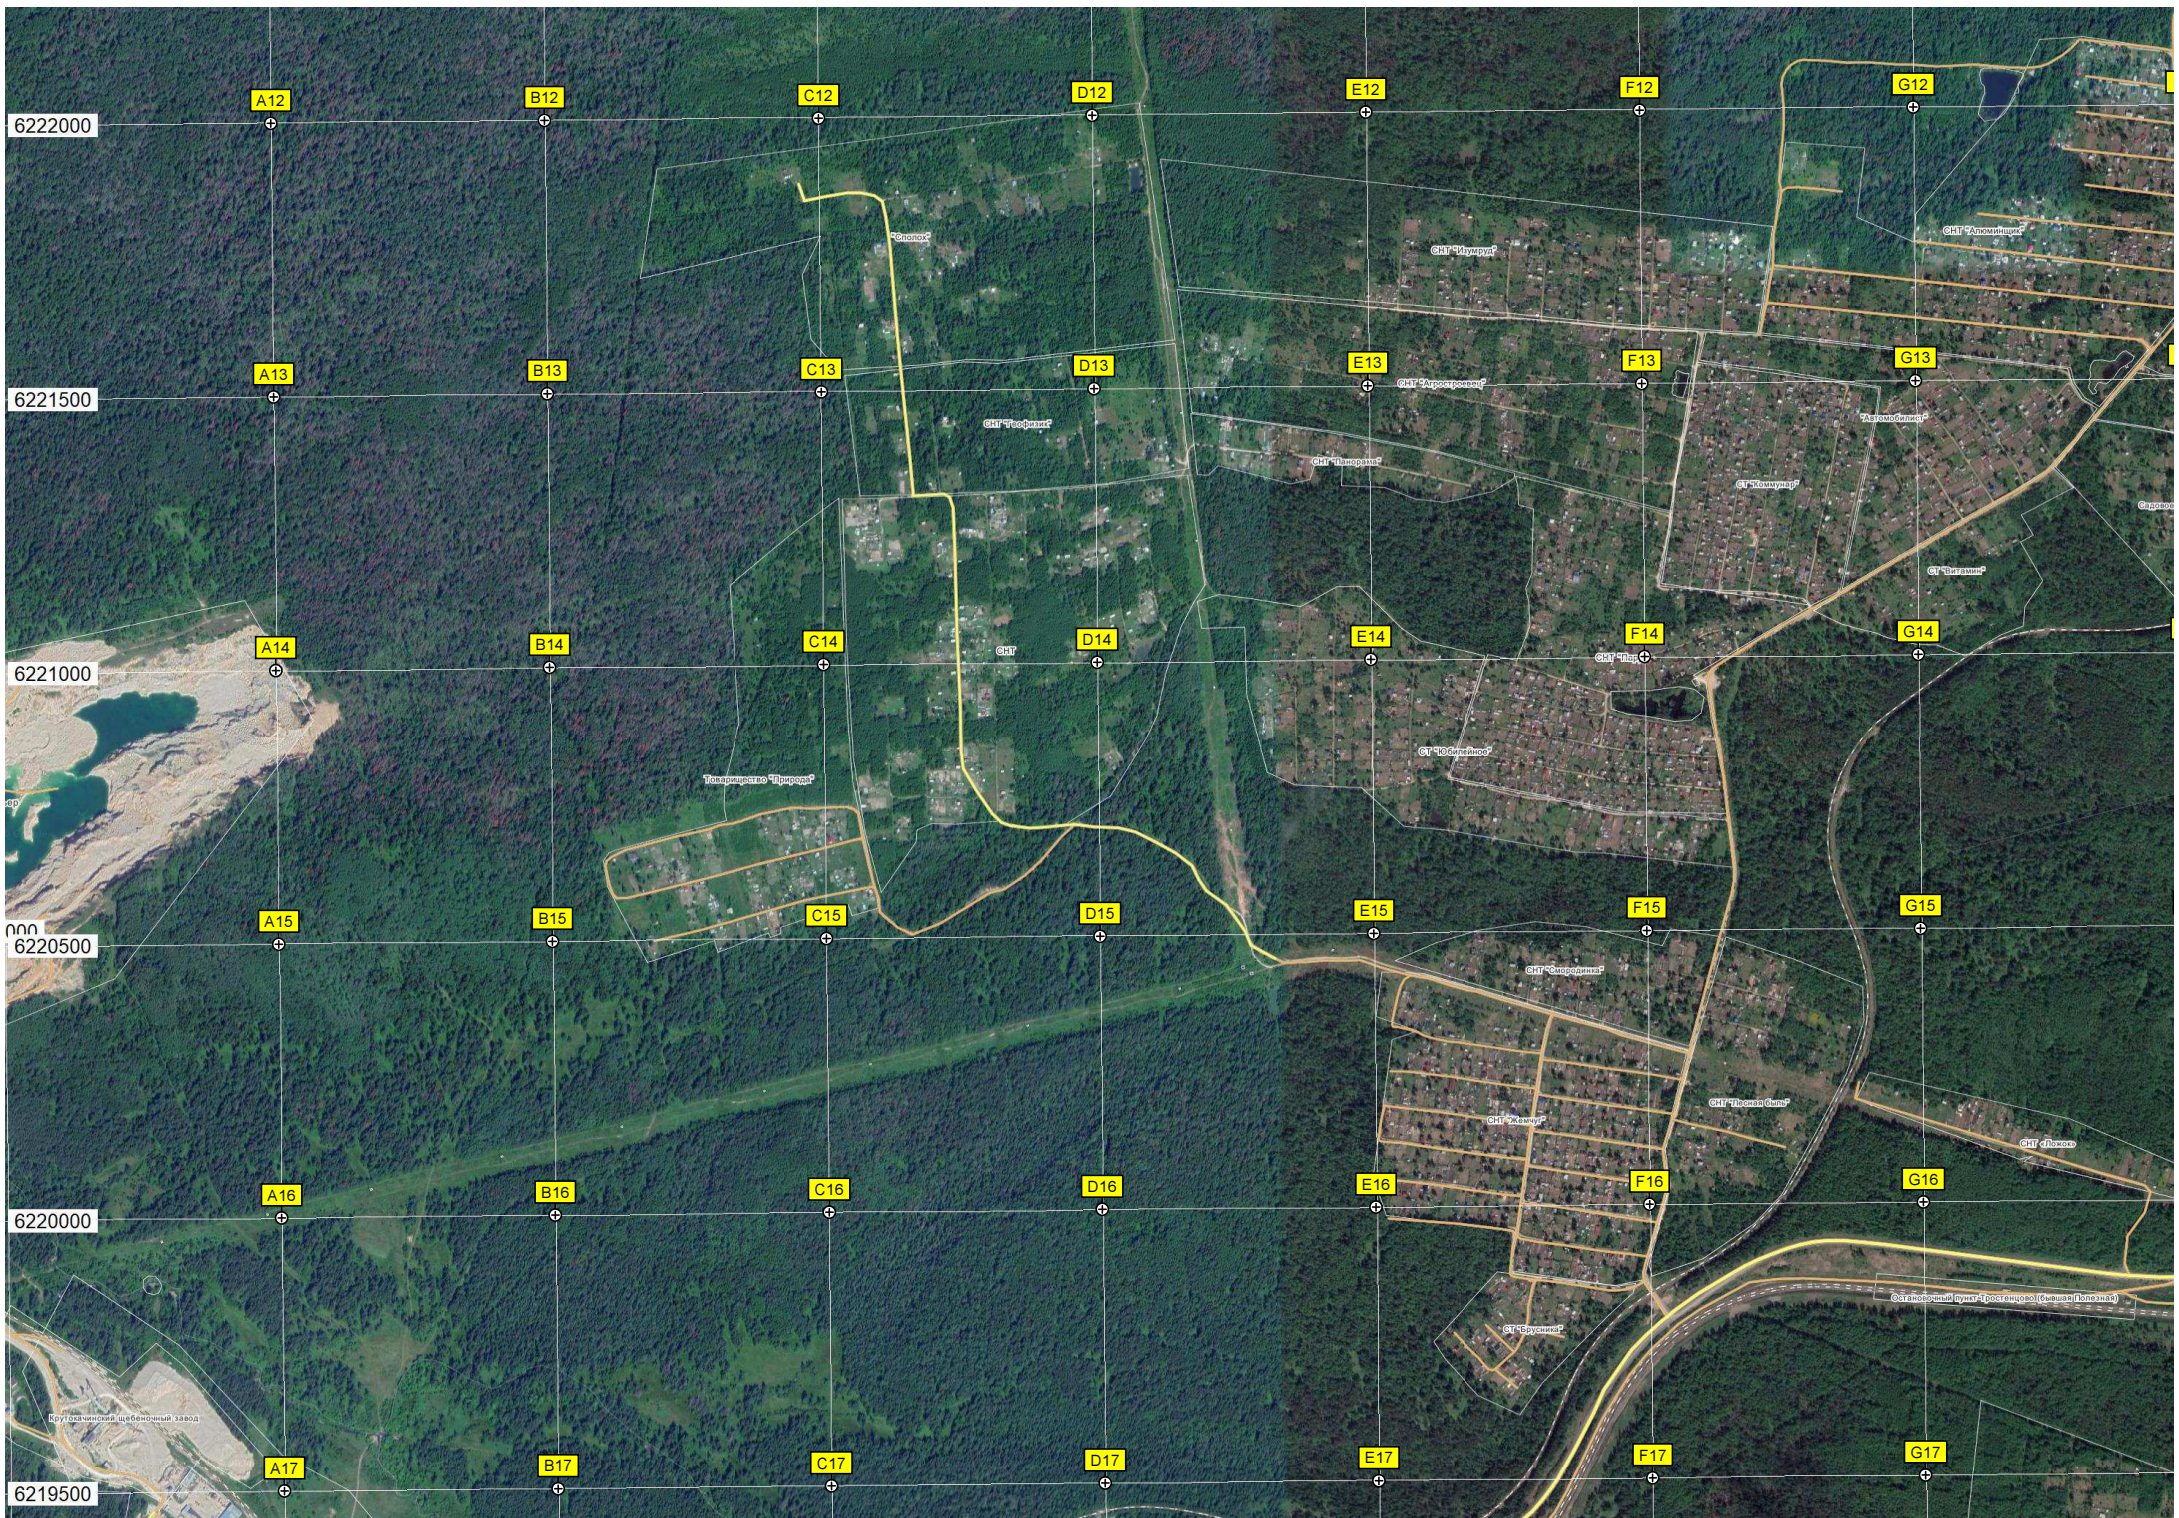

6222000

A12

B12

C12

D12

E12

F12

G12

6221500

A13

B13

C13

D13

E13

F13

G13

6221000

A14

B14

C14

D14

E14

F14

G14

6220500

A15

B15

C15

D15

E15

F15

G15

6220000

A16

B16

C16

D16

E16

F16

G16

6219500

A17

B17

C17

D17

E17

F17

G17

Круглогодичный щелевой канал

Росинский путь - Росинский (бывш. Копейка)

Полоса заповедия "Посадки"

СНП "Мухомор"

СНП "Мухомор"

СНП "Альпийский"

СНП "Посадки"

СНП "Ильинский"

СНП "Саратовский"

СНП "Солнечный"

СНП

СНП "Солнечный"

СНП "Тристан"

СНП "Солнечный"

СНП "Тристан (СНП)"

СНП "Жуковка"

СНП "Восток"

СНП "Звонки"

Росинский путь - Росинский (бывш. Копейка)