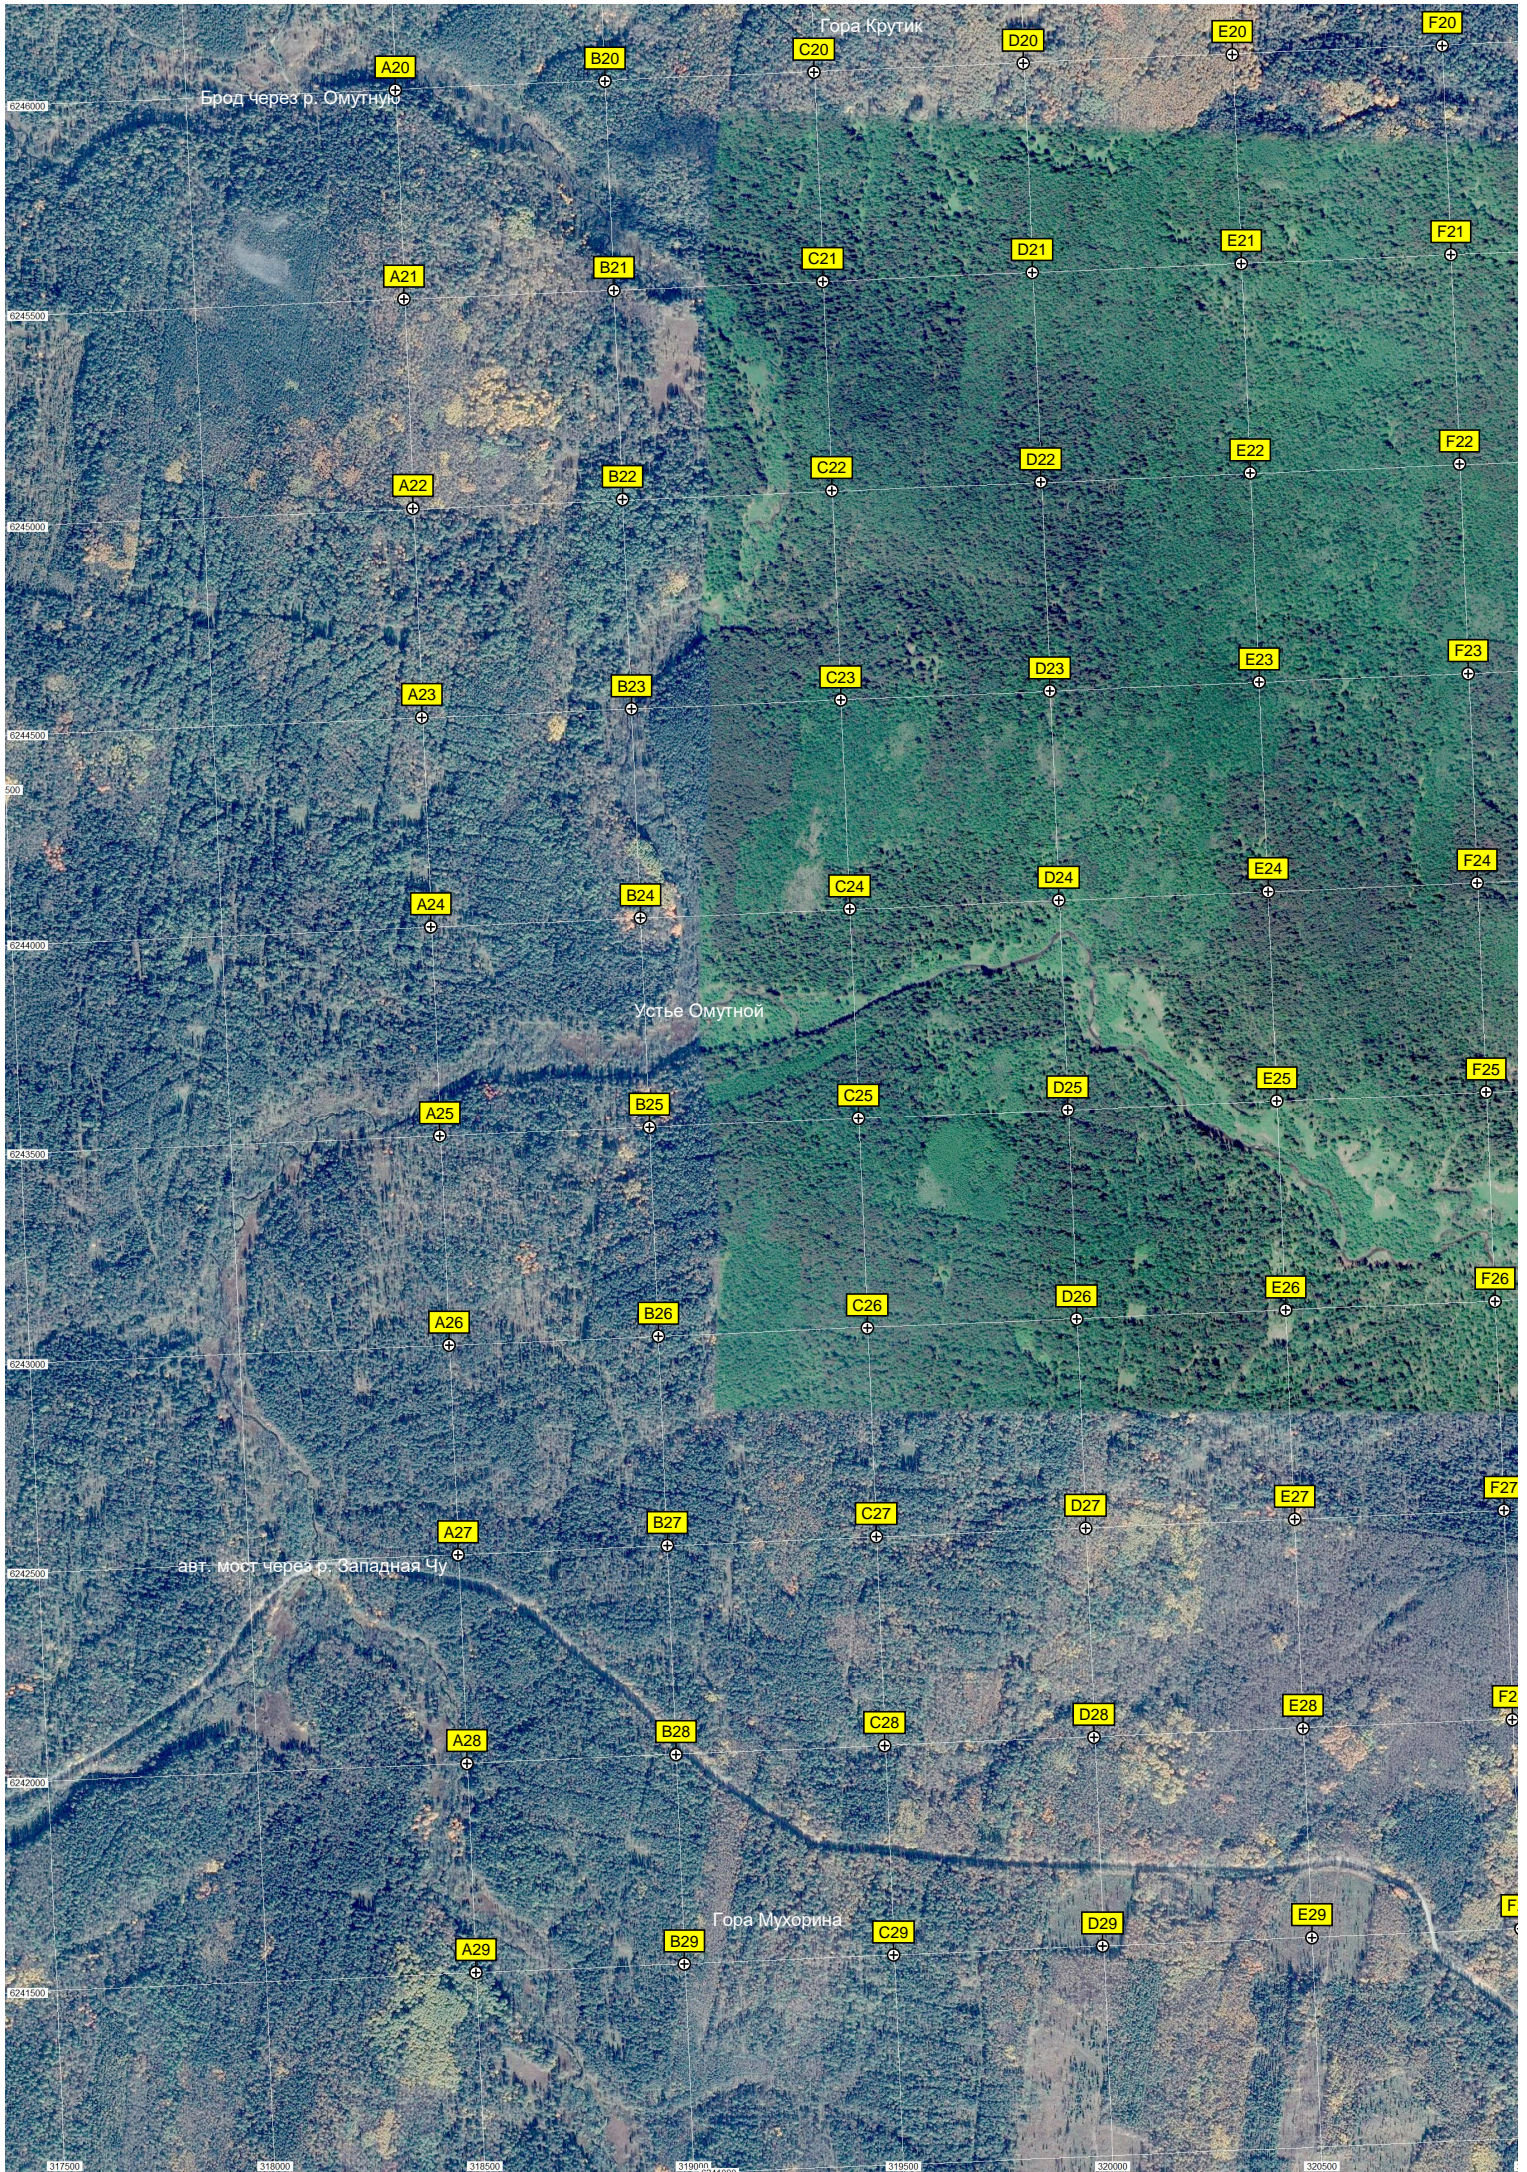

L9

M9

N9

СНТ "Светлый-2"

СНТ "Светлый-4"
Друдик

СНТ "Летний Стан"

ступ скальной породы

Урочище Черемша

Урочище четырех ручьев

Сная

Пункт триангуляции

Гора Глубоченская

Высота 401,9 м.

Ключик "Вяткинский"

Пионер

допропускная труба

Болото

Гора Караульная

Родник "Родничок"

Коллективный сад "Родничок"

Шурф

База отдыха «Глубочинский Хуто»

Спортбаза «Молодёжная»

Деревянный истукан

Гора Осиновая

Бобровское месторождение мрамора

Гора Липовая

Река Бобровка

325000

325500

326000

326500