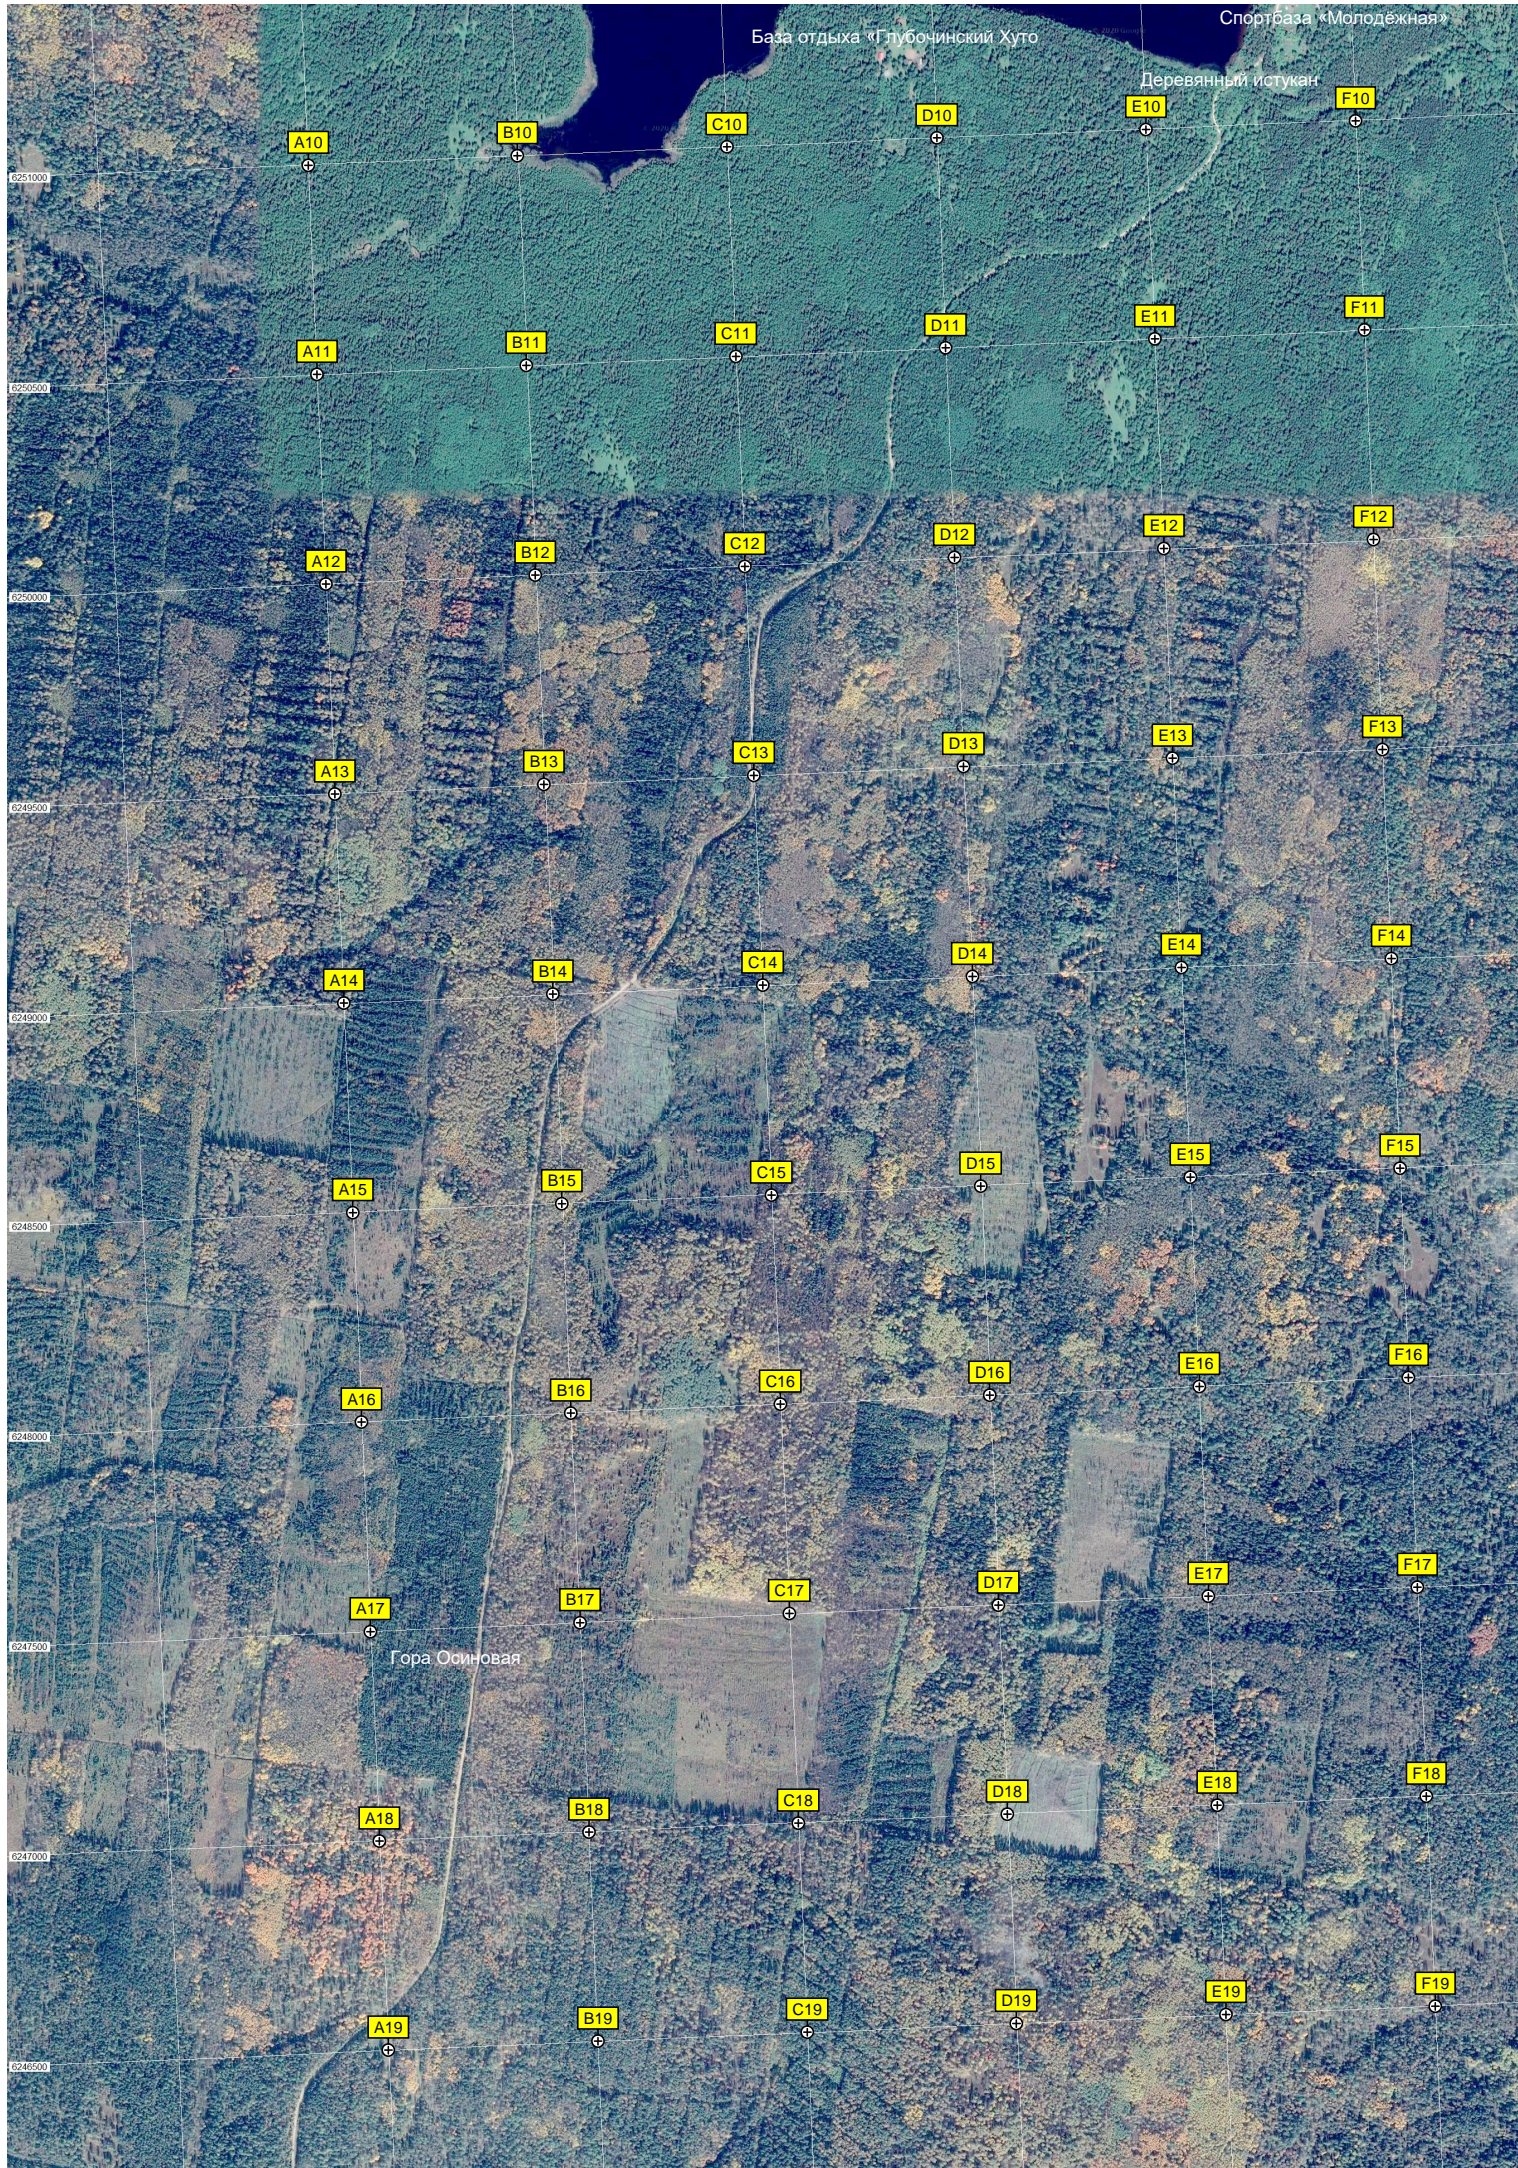

L9

M9

N9

СНТ "Светлый-2"

СНТ "Светлый-4"
Друдик

СНТ "Летний Стан"

ступ скальной породы

Урочище Черемша

Урочище четырех ручьев

Сная

Пункт триангуляции

Гора Глубоченская

Высота 401,9 м.

Ключик "Вяткинский"

Пионер

допропускная труба

Болото

Гора Караульная

Родник "Родничок"

Коллективный сад "Родничок"

Шурф

База отдыха «Глубочинский Хуто»

Спортбаза «Молодёжная»

Деревянный истукан

Гора Осиновая

Бобровское месторождение мрамора

Гора Липовая

Река Бобровка

325000

325500

326000

326500