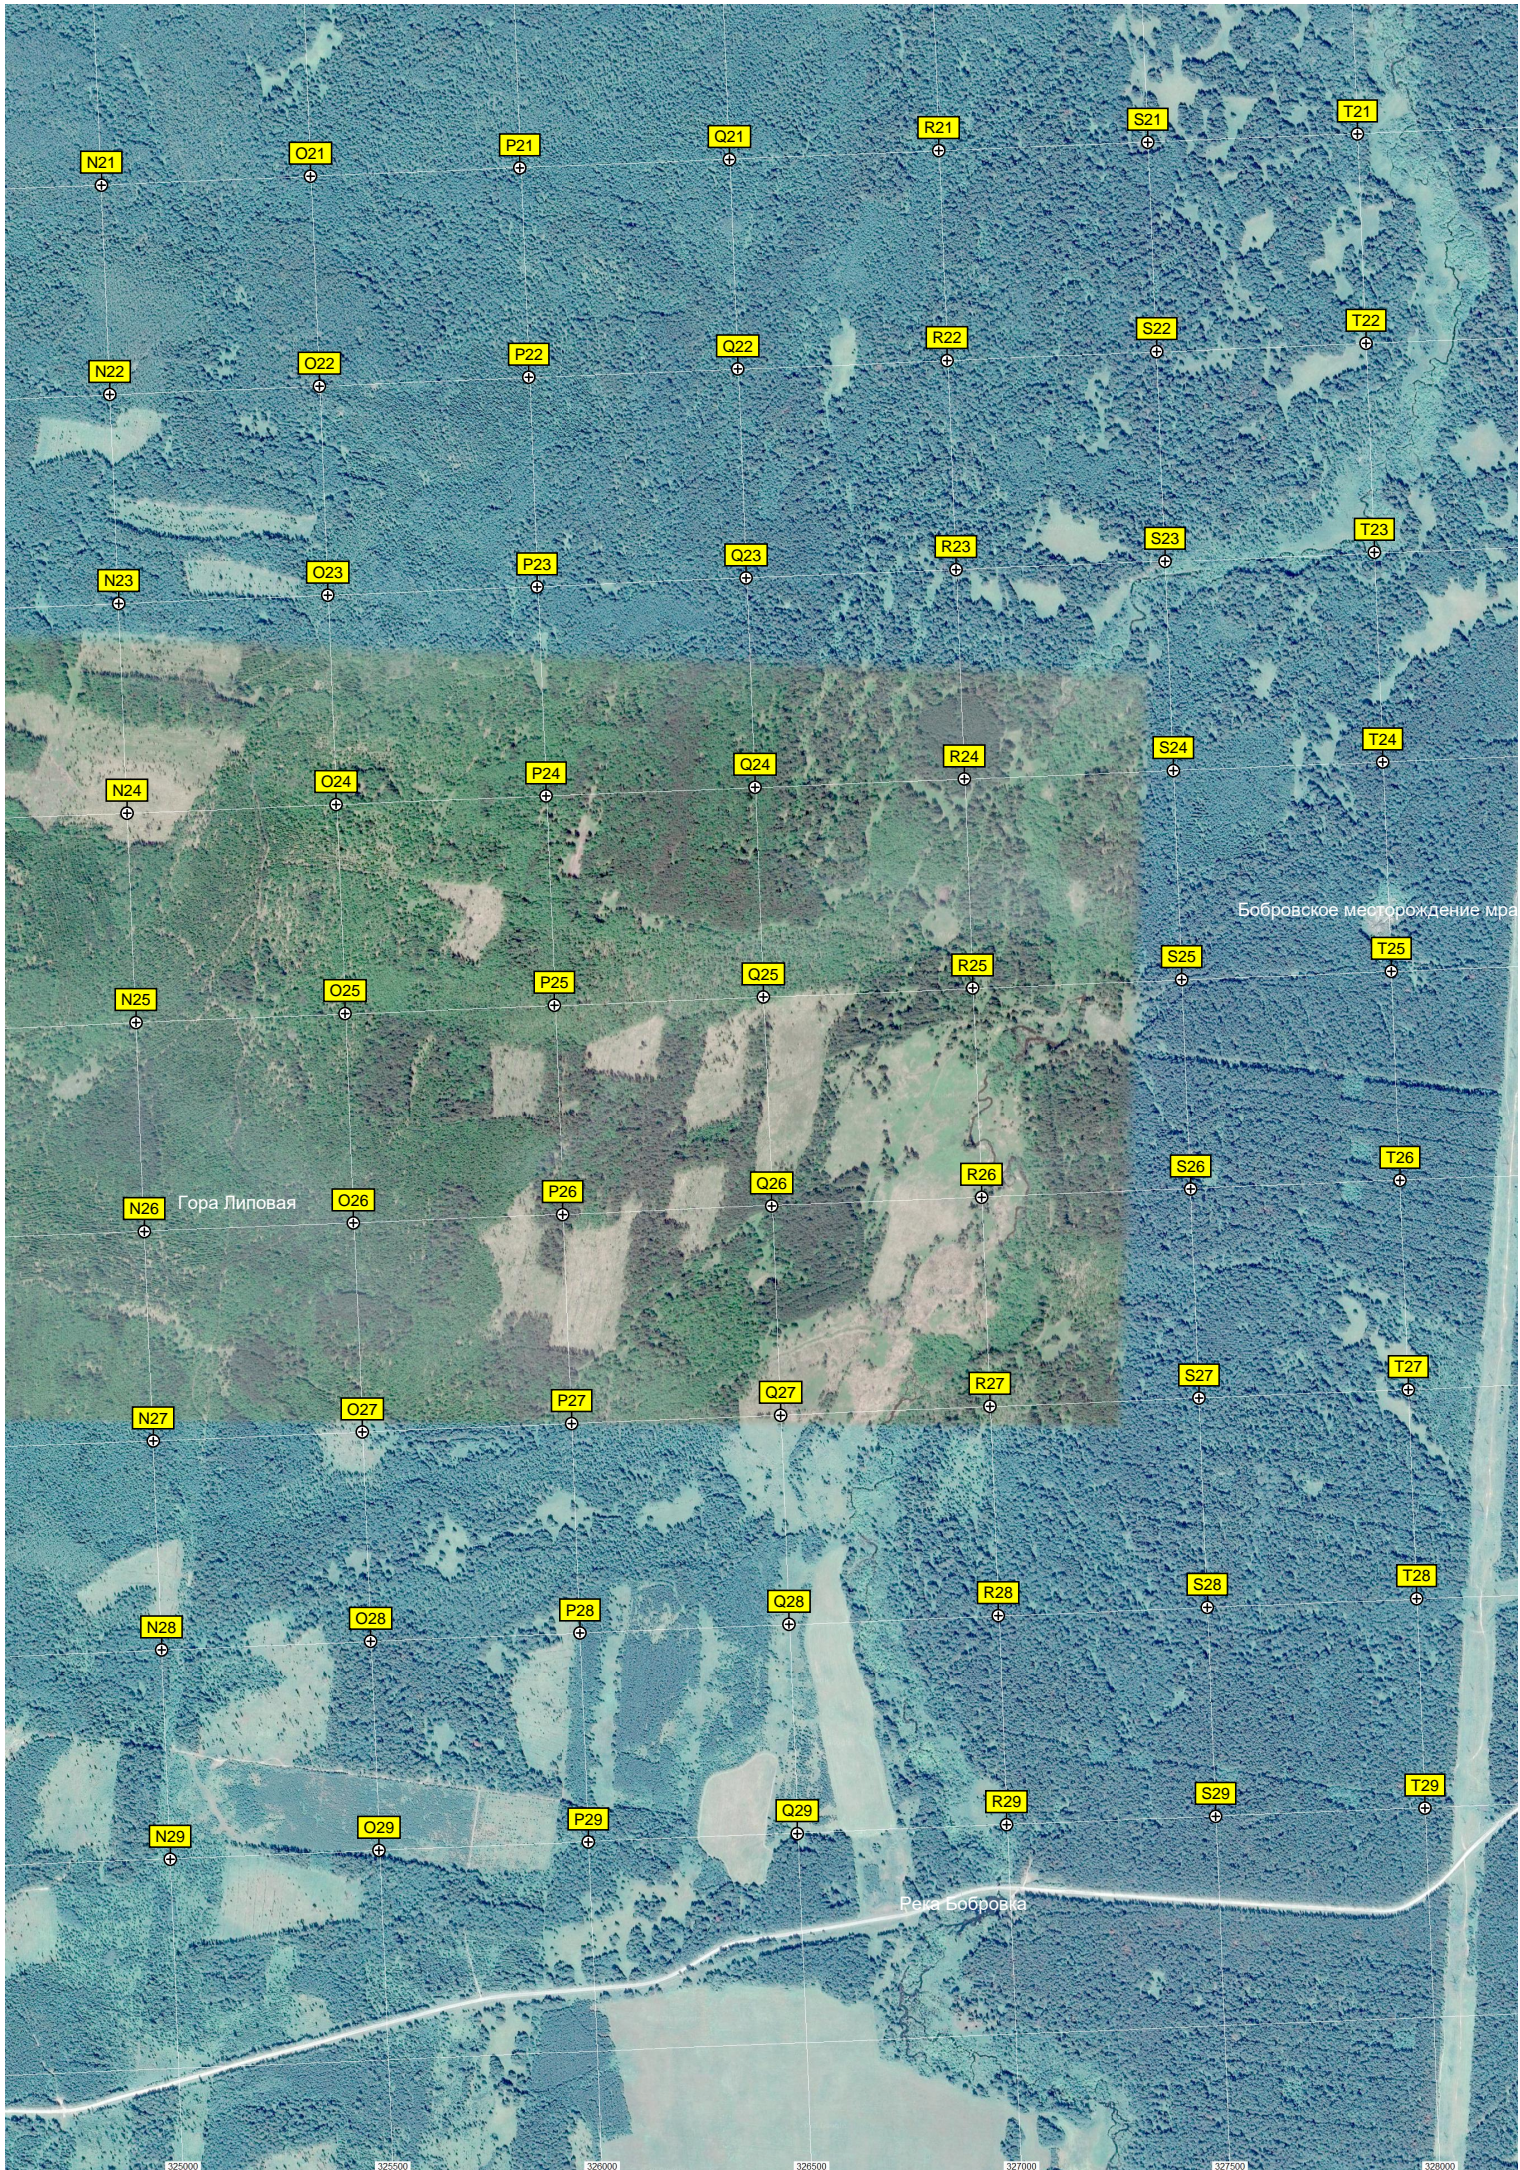

L9

M9

N9

СНТ "Светлый-2"

СНТ "Светлый-4"
Друдик

СНТ "Летний Стан"

ступ скальной породы

Урочище Черемша

Урочище четырех ручьев

Сная

Пункт триангуляции

Гора Глубоченская

Высота 401,9 м.

Ключик "Вяткинский"

Пионер

допропускная труба

Болото

Гора Караульная

Родник "Родничок"

Коллективный сад "Родничок"

Шурф

База отдыха «Глубочинский Хуто»

Спортбаза «Молодёжная»

Деревянный истукан

Гора Осиновая

Бобровское месторождение мрамора

Гора Липовая

Река Бобровка

325000

325500

326000

326500