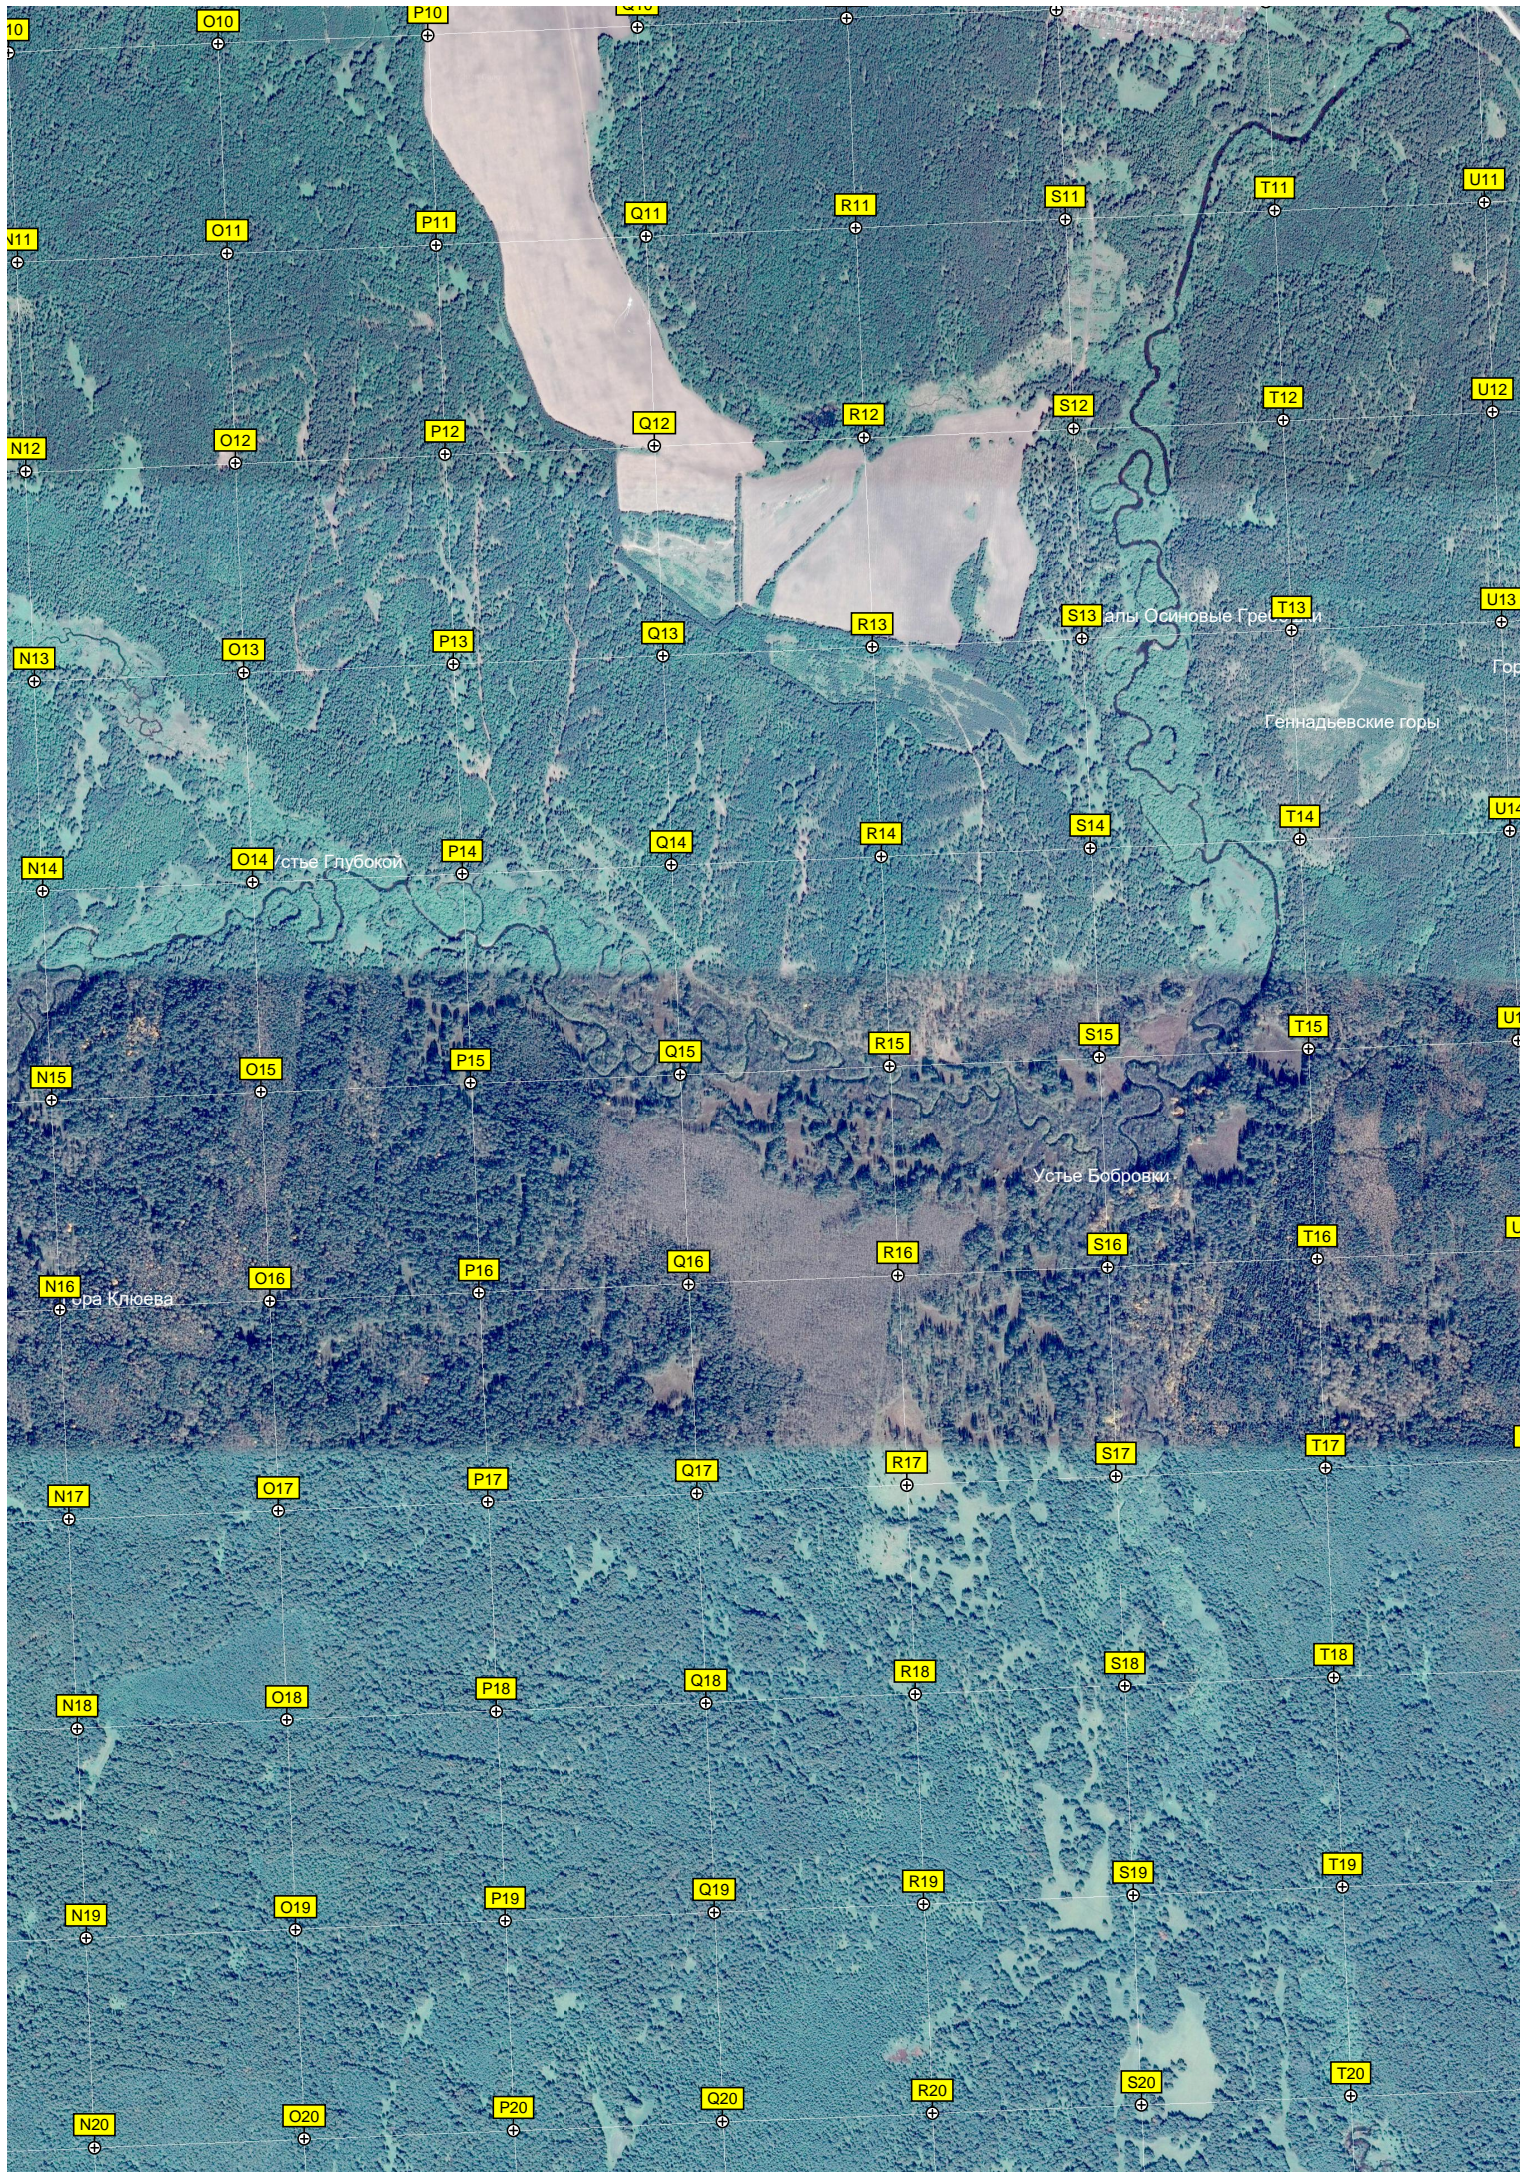

L9

M9

N9

СНТ "Светлый-2"

СНТ "Светлый-4"
Друдик

СНТ "Летний Стан"

ступ скальной породы

Урочище Черемша

Урочище четырех ручьев

Сная

Пункт триангуляции

Гора Глубоченская

Высота 401,9 м.

Ключик "Вяткинский"

Пионер

допропускная труба

Болото

Гора Караульная

Родник "Родничок"

Коллективный сад "Родничок"

Шурф

База отдыха «Глубочинский Хуто»

Спортбаза «Молодёжная»

Деревянный истукан

Гора Осиновая

Бобровское месторождение мрамора

Гора Липовая

Река Бобровка

325000

325500

326000

326500