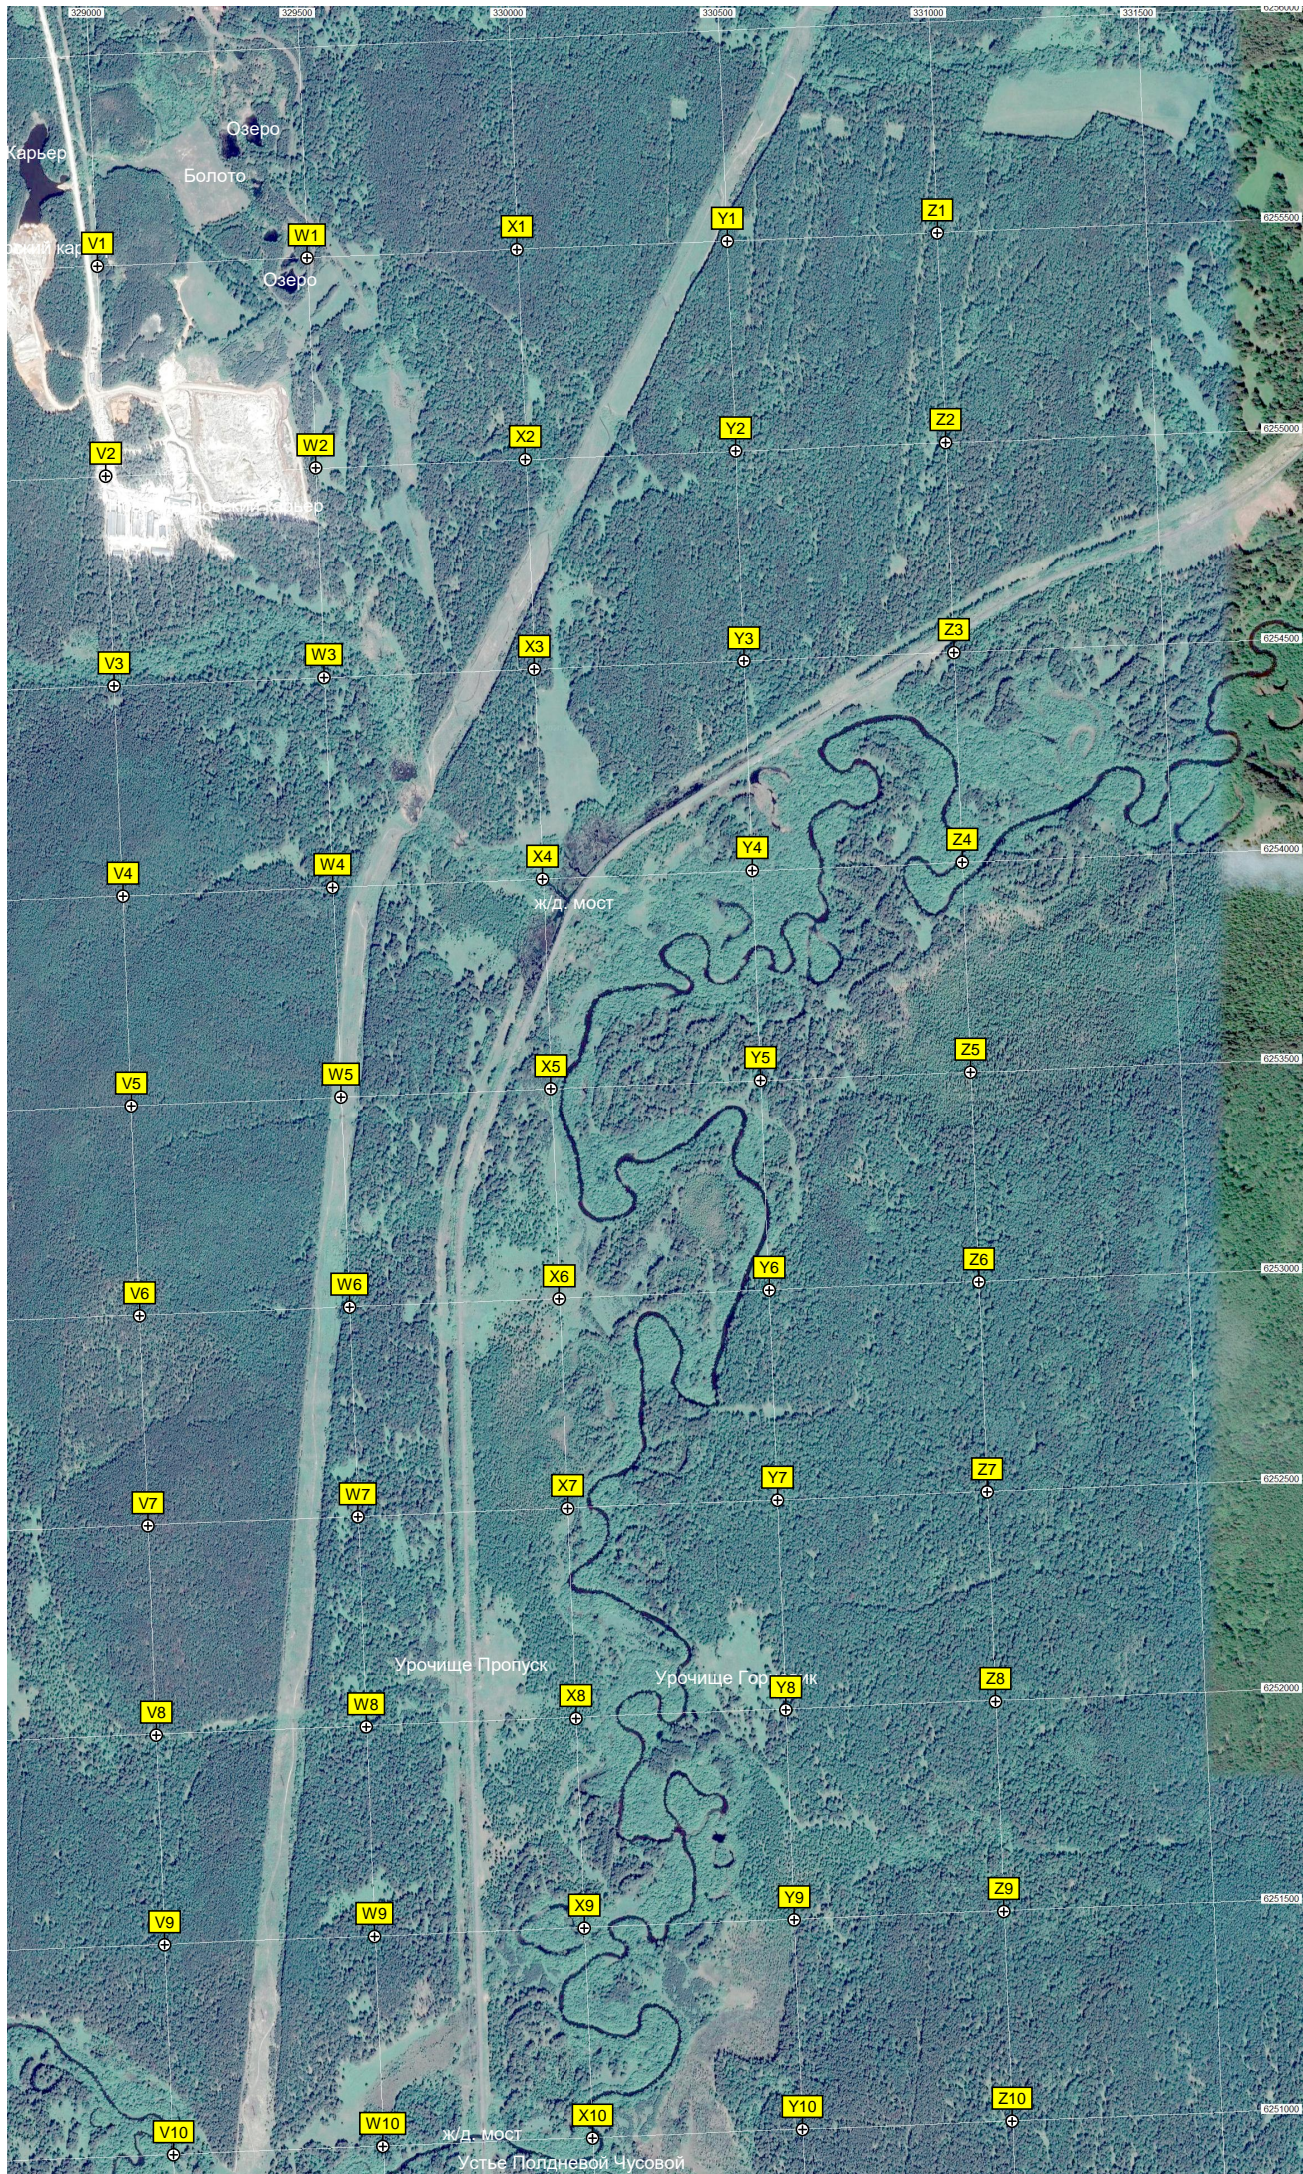

L9

M9

N9

СНТ "Светлый-2"

СНТ "Светлый-4"
Друдик

СНТ "Летний Стан"

ступ скальной породы

Урочище Черемша

Урочище четырех ручьев

Сная

Пункт триангуляции

Гора Глубоченская

Высота 401,9 м.

Ключик "Вяткинский"

Пионер

допропускная труба

Болото

Гора Караульная

Родник "Родничок"

Коллективный сад "Родничок"

Шурф

База отдыха «Глубочинский Хуто»

Спортбаза «Молодёжная»

Деревянный истукан

Гора Осиновая

Бобровское месторождение мрамора

Гора Липовая

Река Бобровка

325000

325500

326000

326500