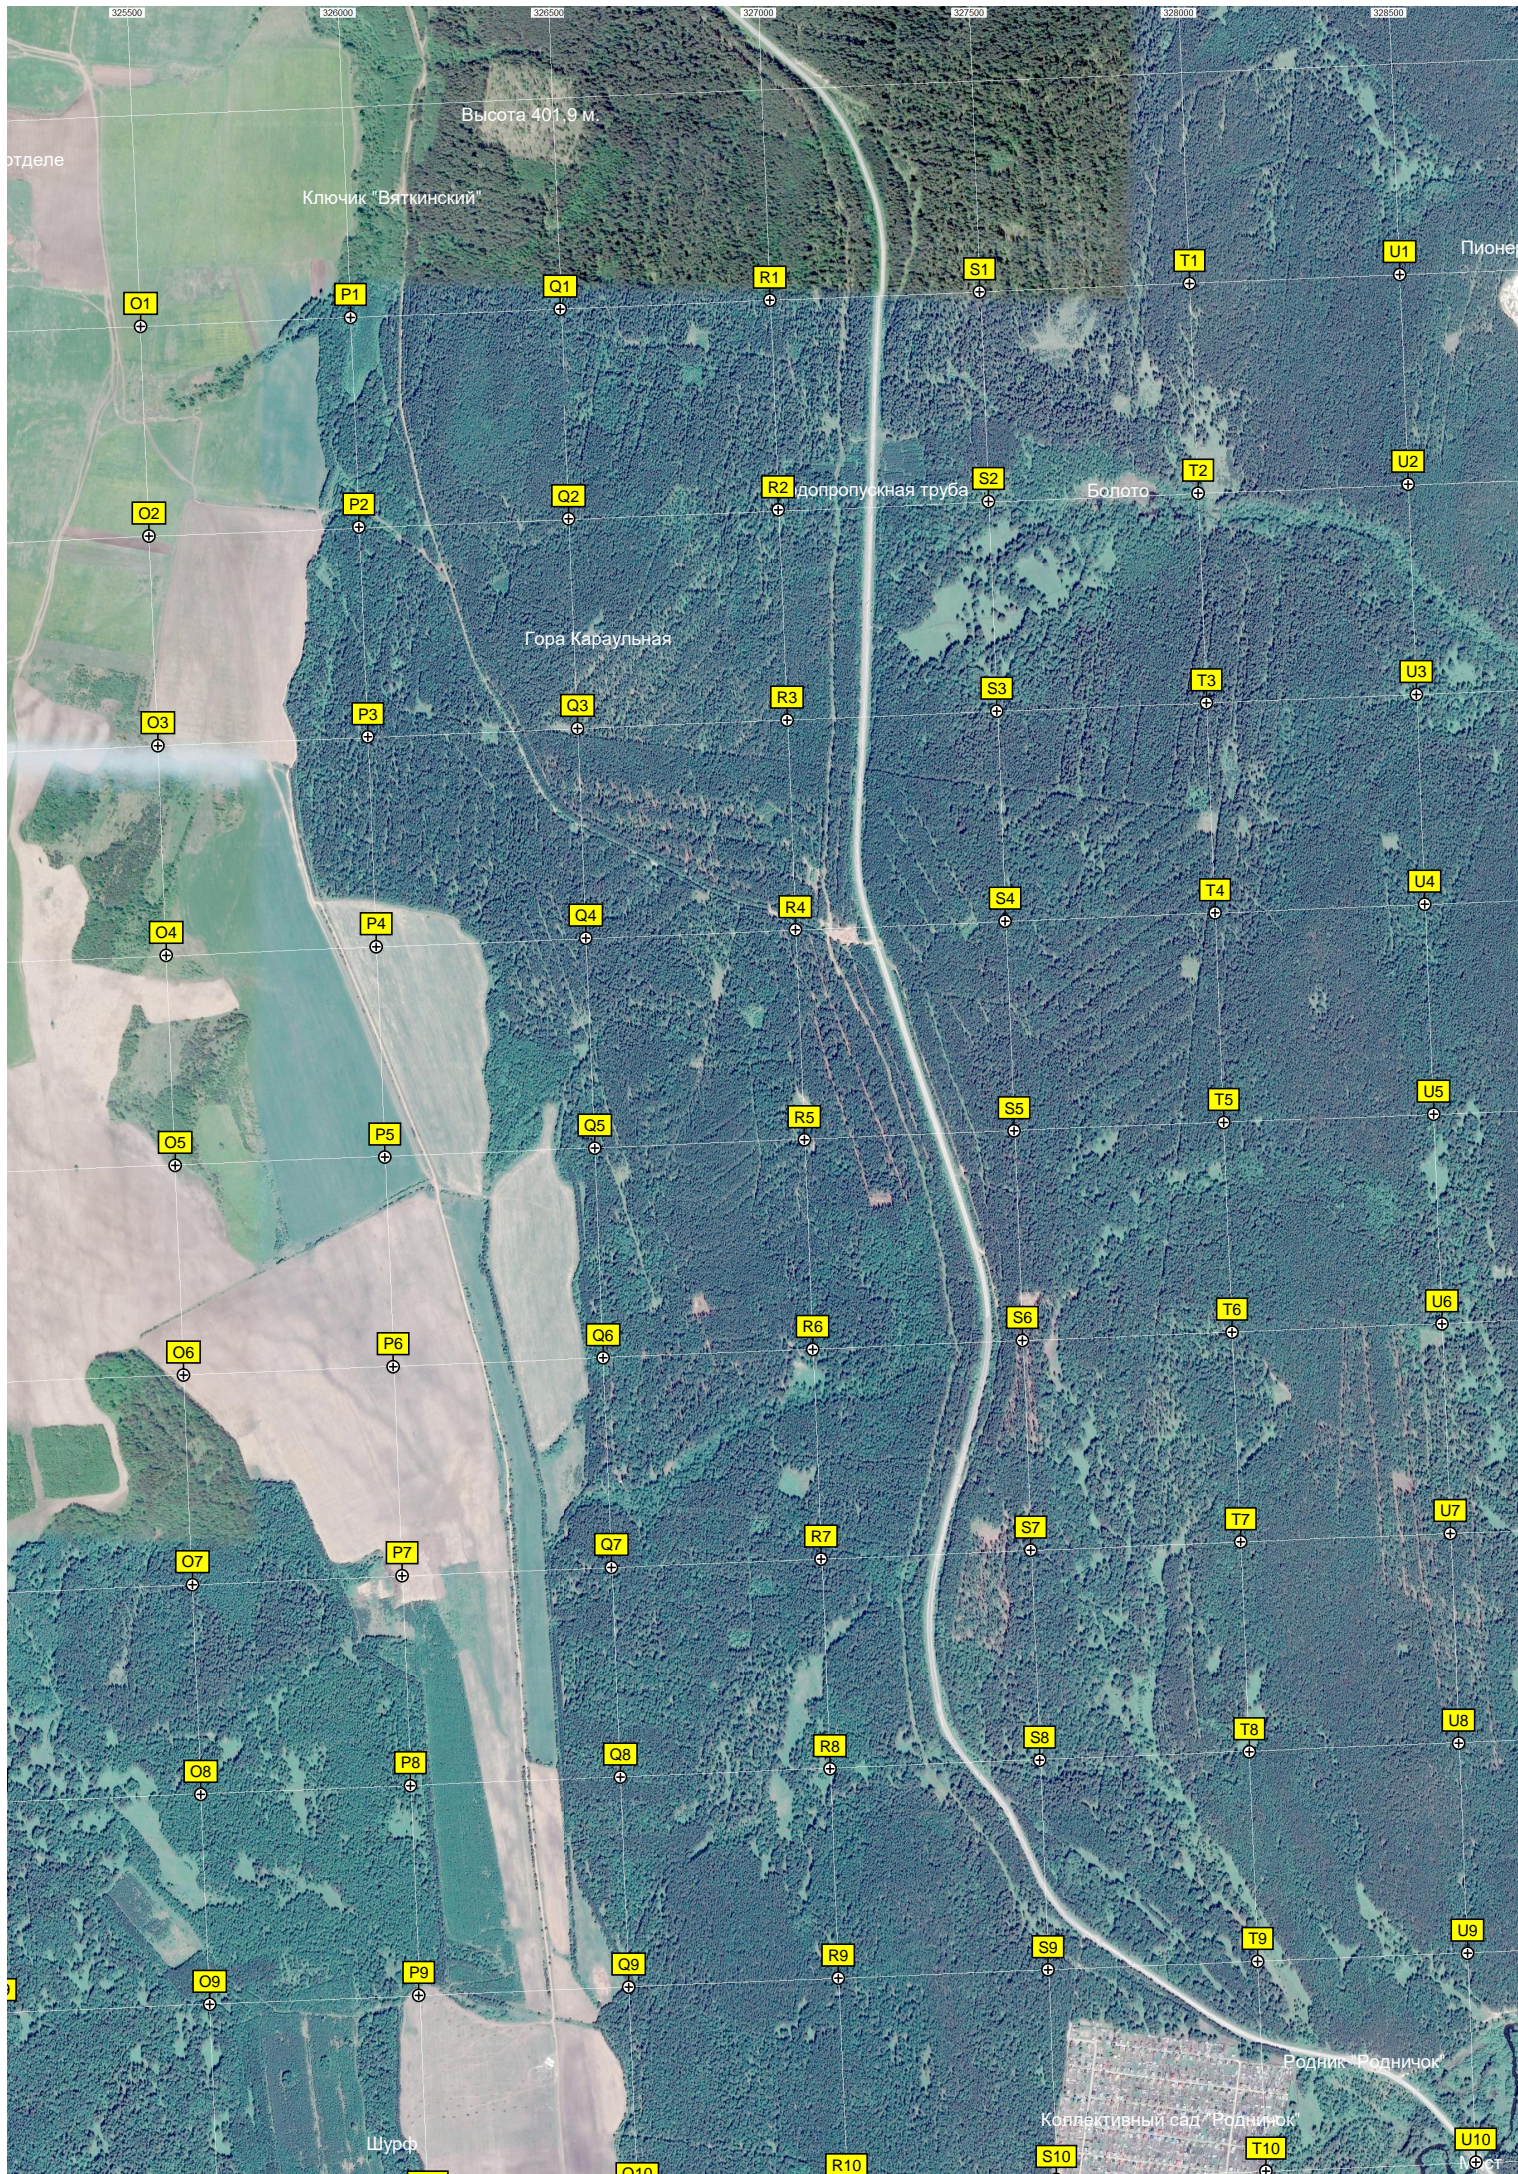

L9

M9

N9

СНТ "Светлый-2"

СНТ "Светлый-4"
Друдик

СНТ "Летний Стан"

ступ скальной породы

Урочище Черемша

Урочище четырех ручьев

Сная

Пункт триангуляции

Гора Глубоченская

Высота 401,9 м.

Ключик "Вяткинский"

Пионер

допропускная труба

Болото

Гора Караульная

Родник "Родничок"

Коллективный сад "Родничок"

Шурф

База отдыха «Глубочинский Хуто»

Спортбаза «Молодёжная»

Деревянный истукан

Гора Осиновая

Бобровское месторождение мрамора

Гора Липовая

Река Бобровка

325000

325500

326000

326500