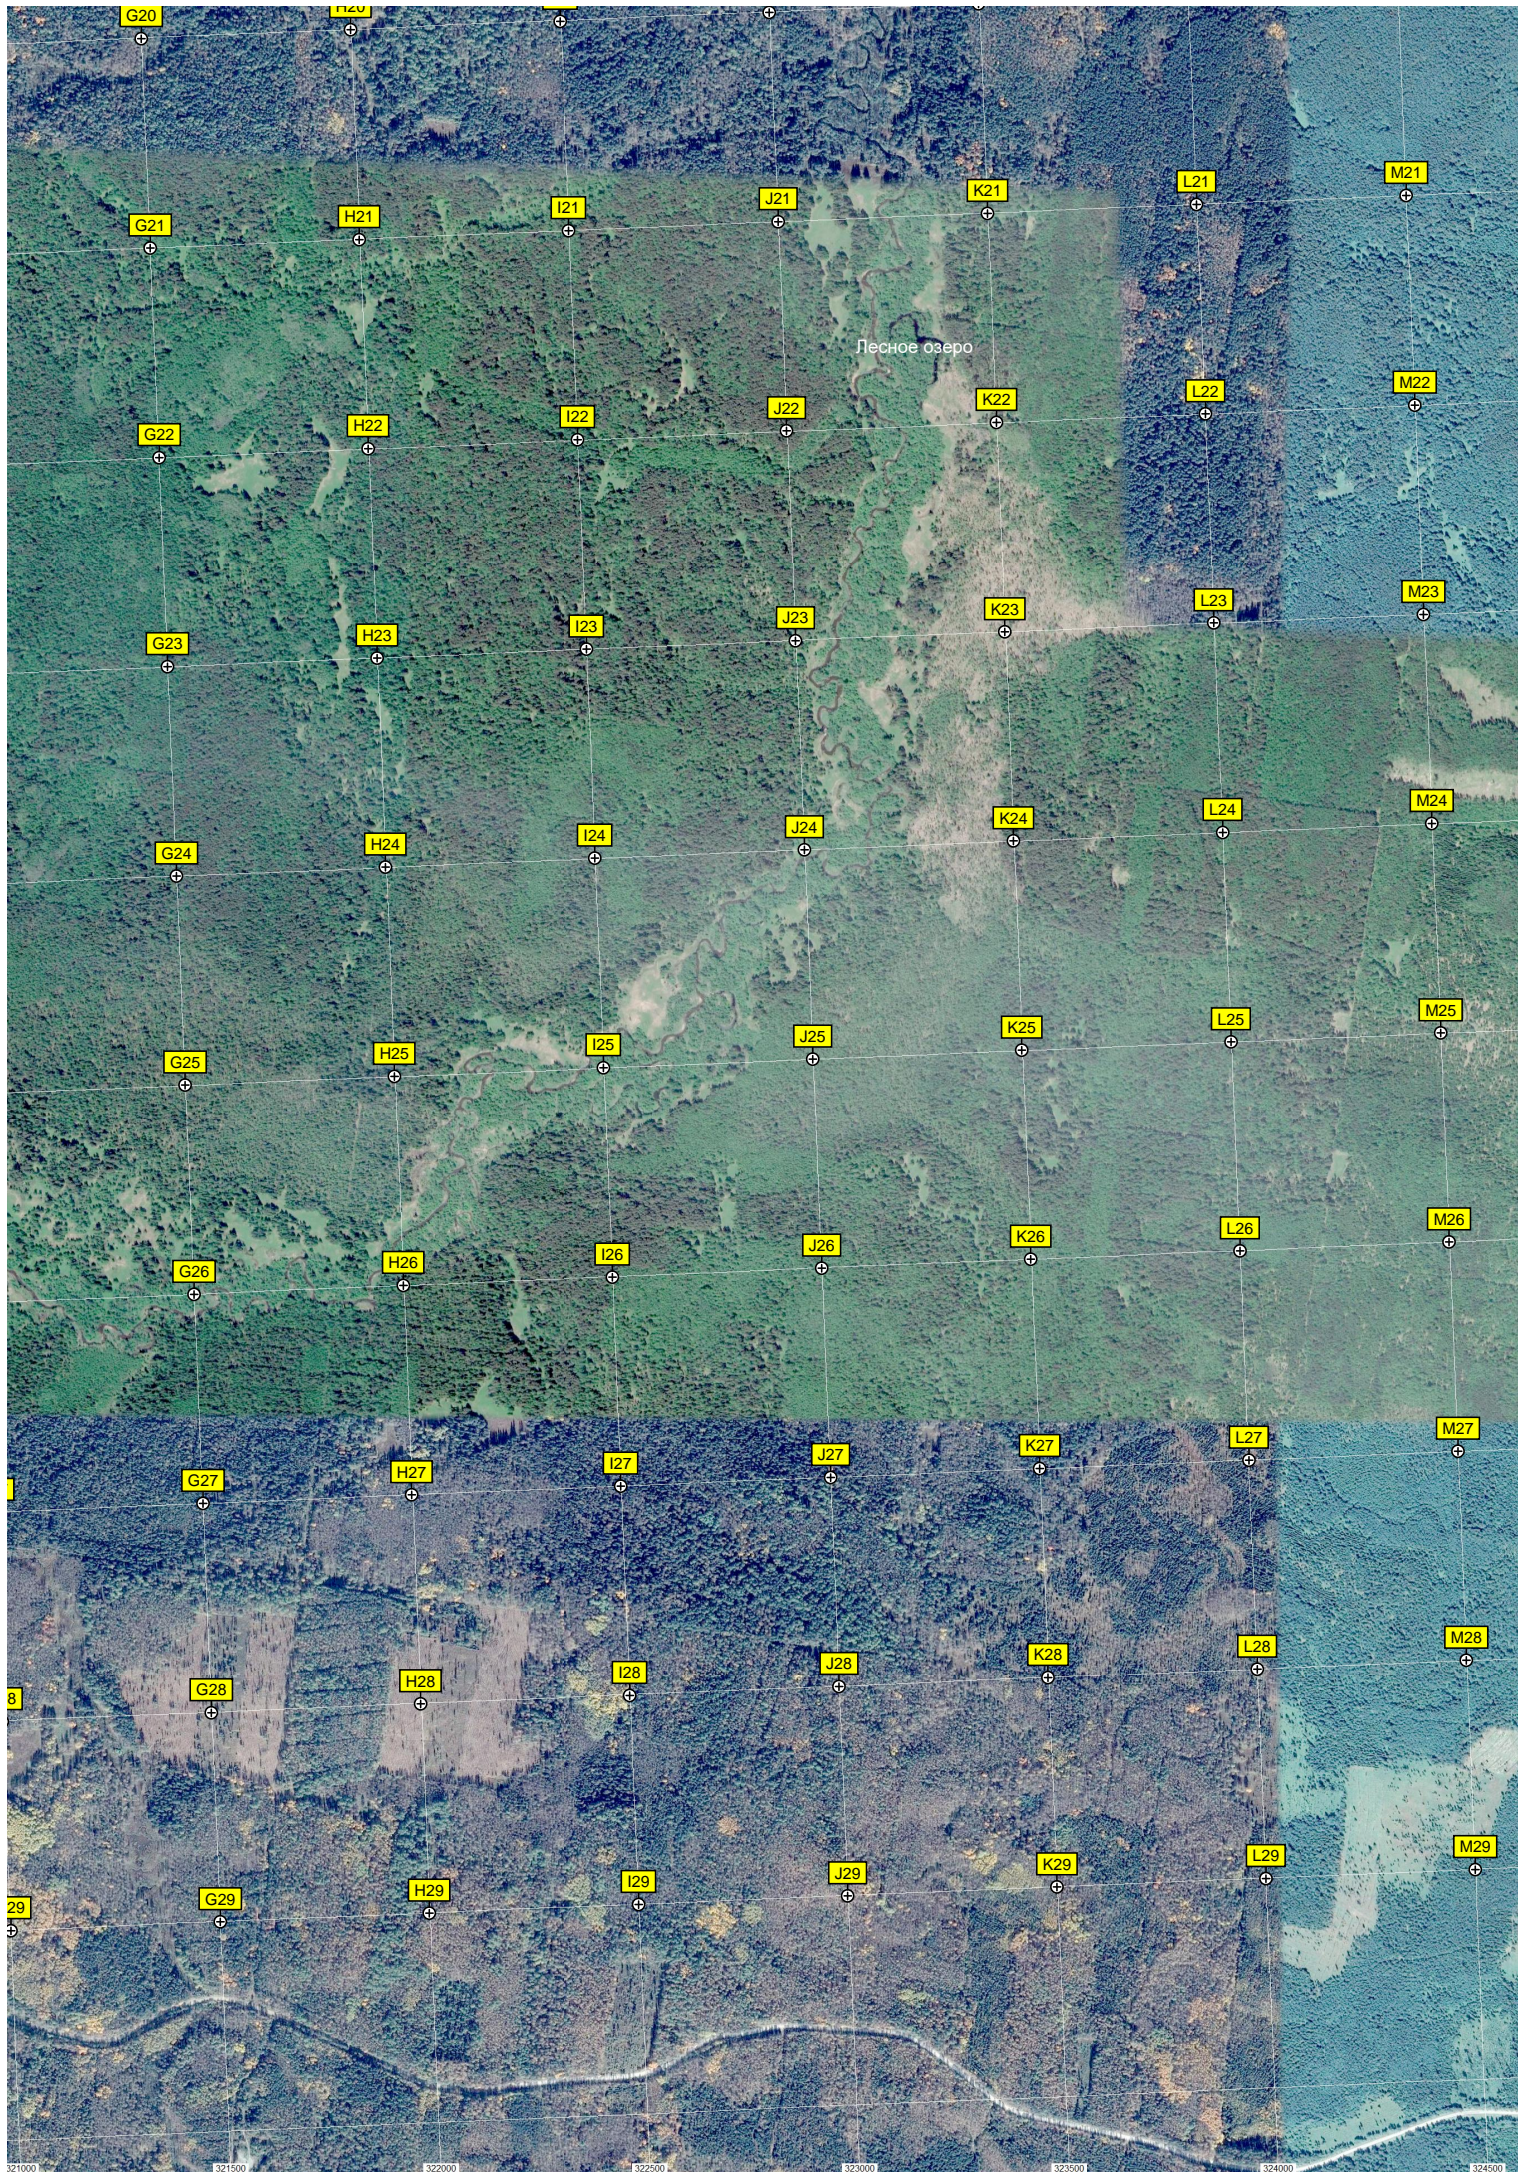

L9

M9

N9

СНТ "Светлый-2"

СНТ "Светлый-4"
Друдик

СНТ "Летний Стан"

ступ скальной породы

Урочище Черемша

Урочище четырех ручьев

Сная

Пункт триангуляции

Гора Глубоченская

Высота 401,9 м.

Ключик "Вяткинский"

Пионер

допропускная труба

Болото

Гора Караульная

Родник "Родничок"

Коллективный сад "Родничок"

Шурф

База отдыха «Глубочинский Хуто»

Спортбаза «Молодёжная»

Деревянный истукан

Гора Осиновая

Бобровское месторождение мрамора

Гора Липовая

Река Бобровка

325000

325500

326000

326500