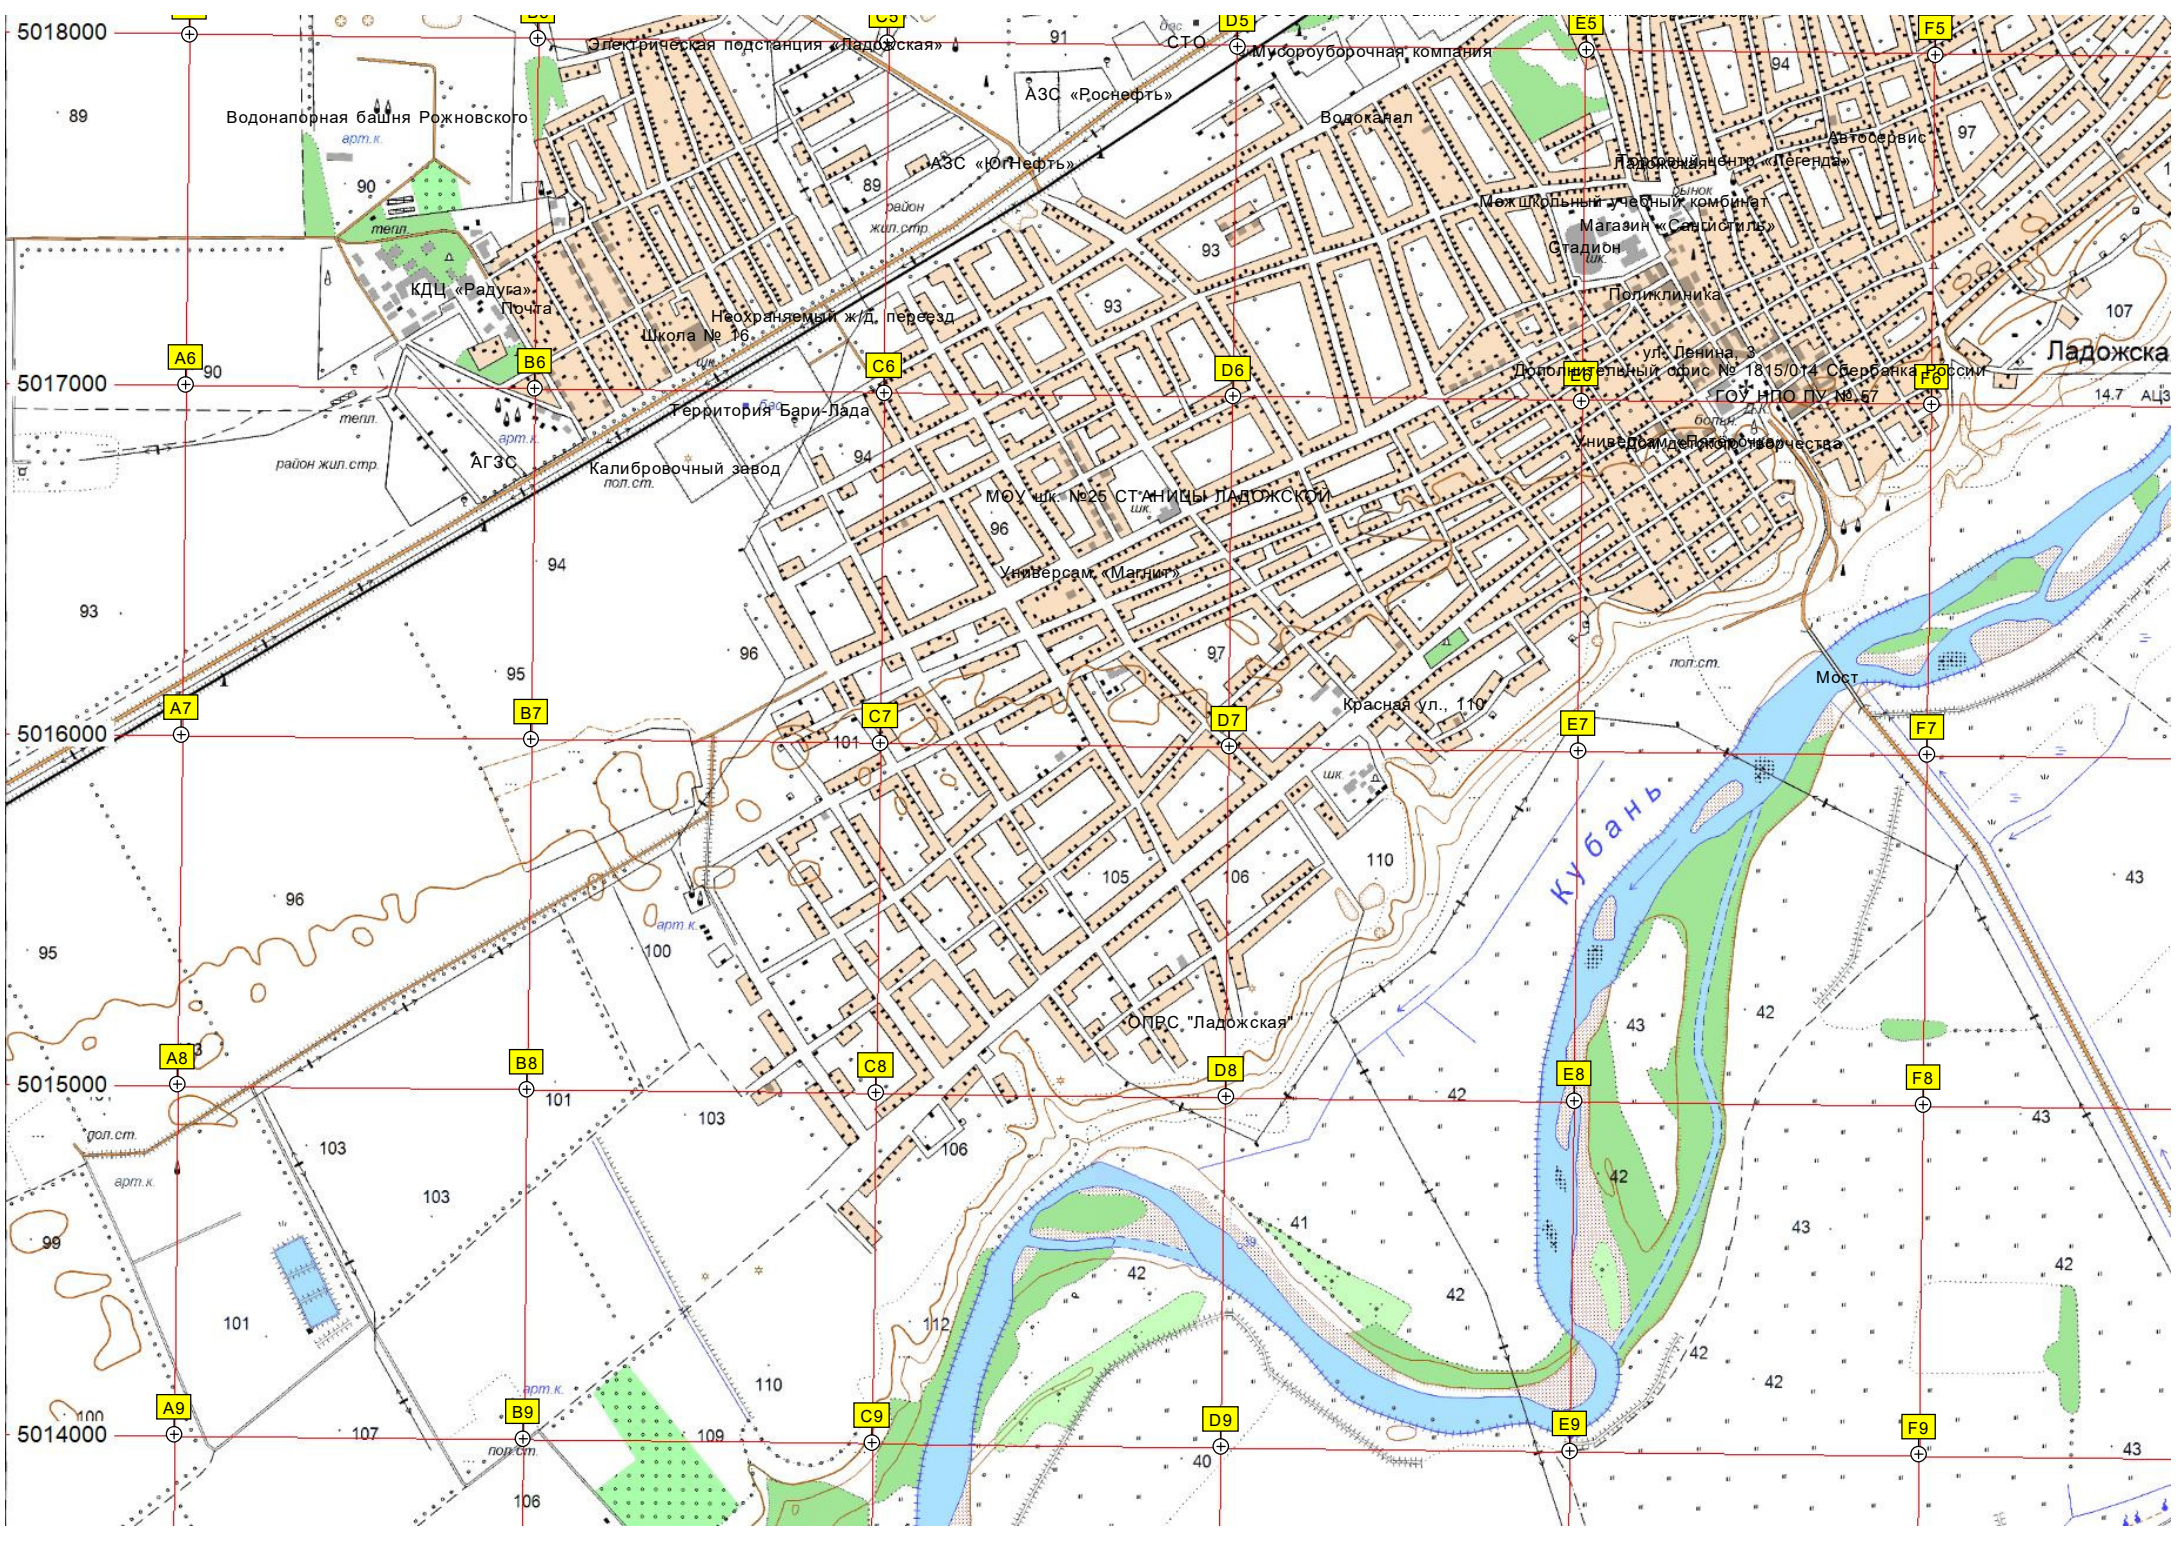

1000 ЖУБАНСКИЙ винно-коньячный комбинат цветный деп.

ского

Аэродром Финогеновский
пол. ст.

Курган

Зеленчук 2-й

Финогеновский

Пятихатский
Кладбище

Согласный
0.47

Согласный
(Чернов)

торная Башня

G10

H10

I10

J10

K10

L10

Согласный

Кладбище

Кладбище

Финогеновский

Кладбище

Пятихатский
Кладбище

M10

N10