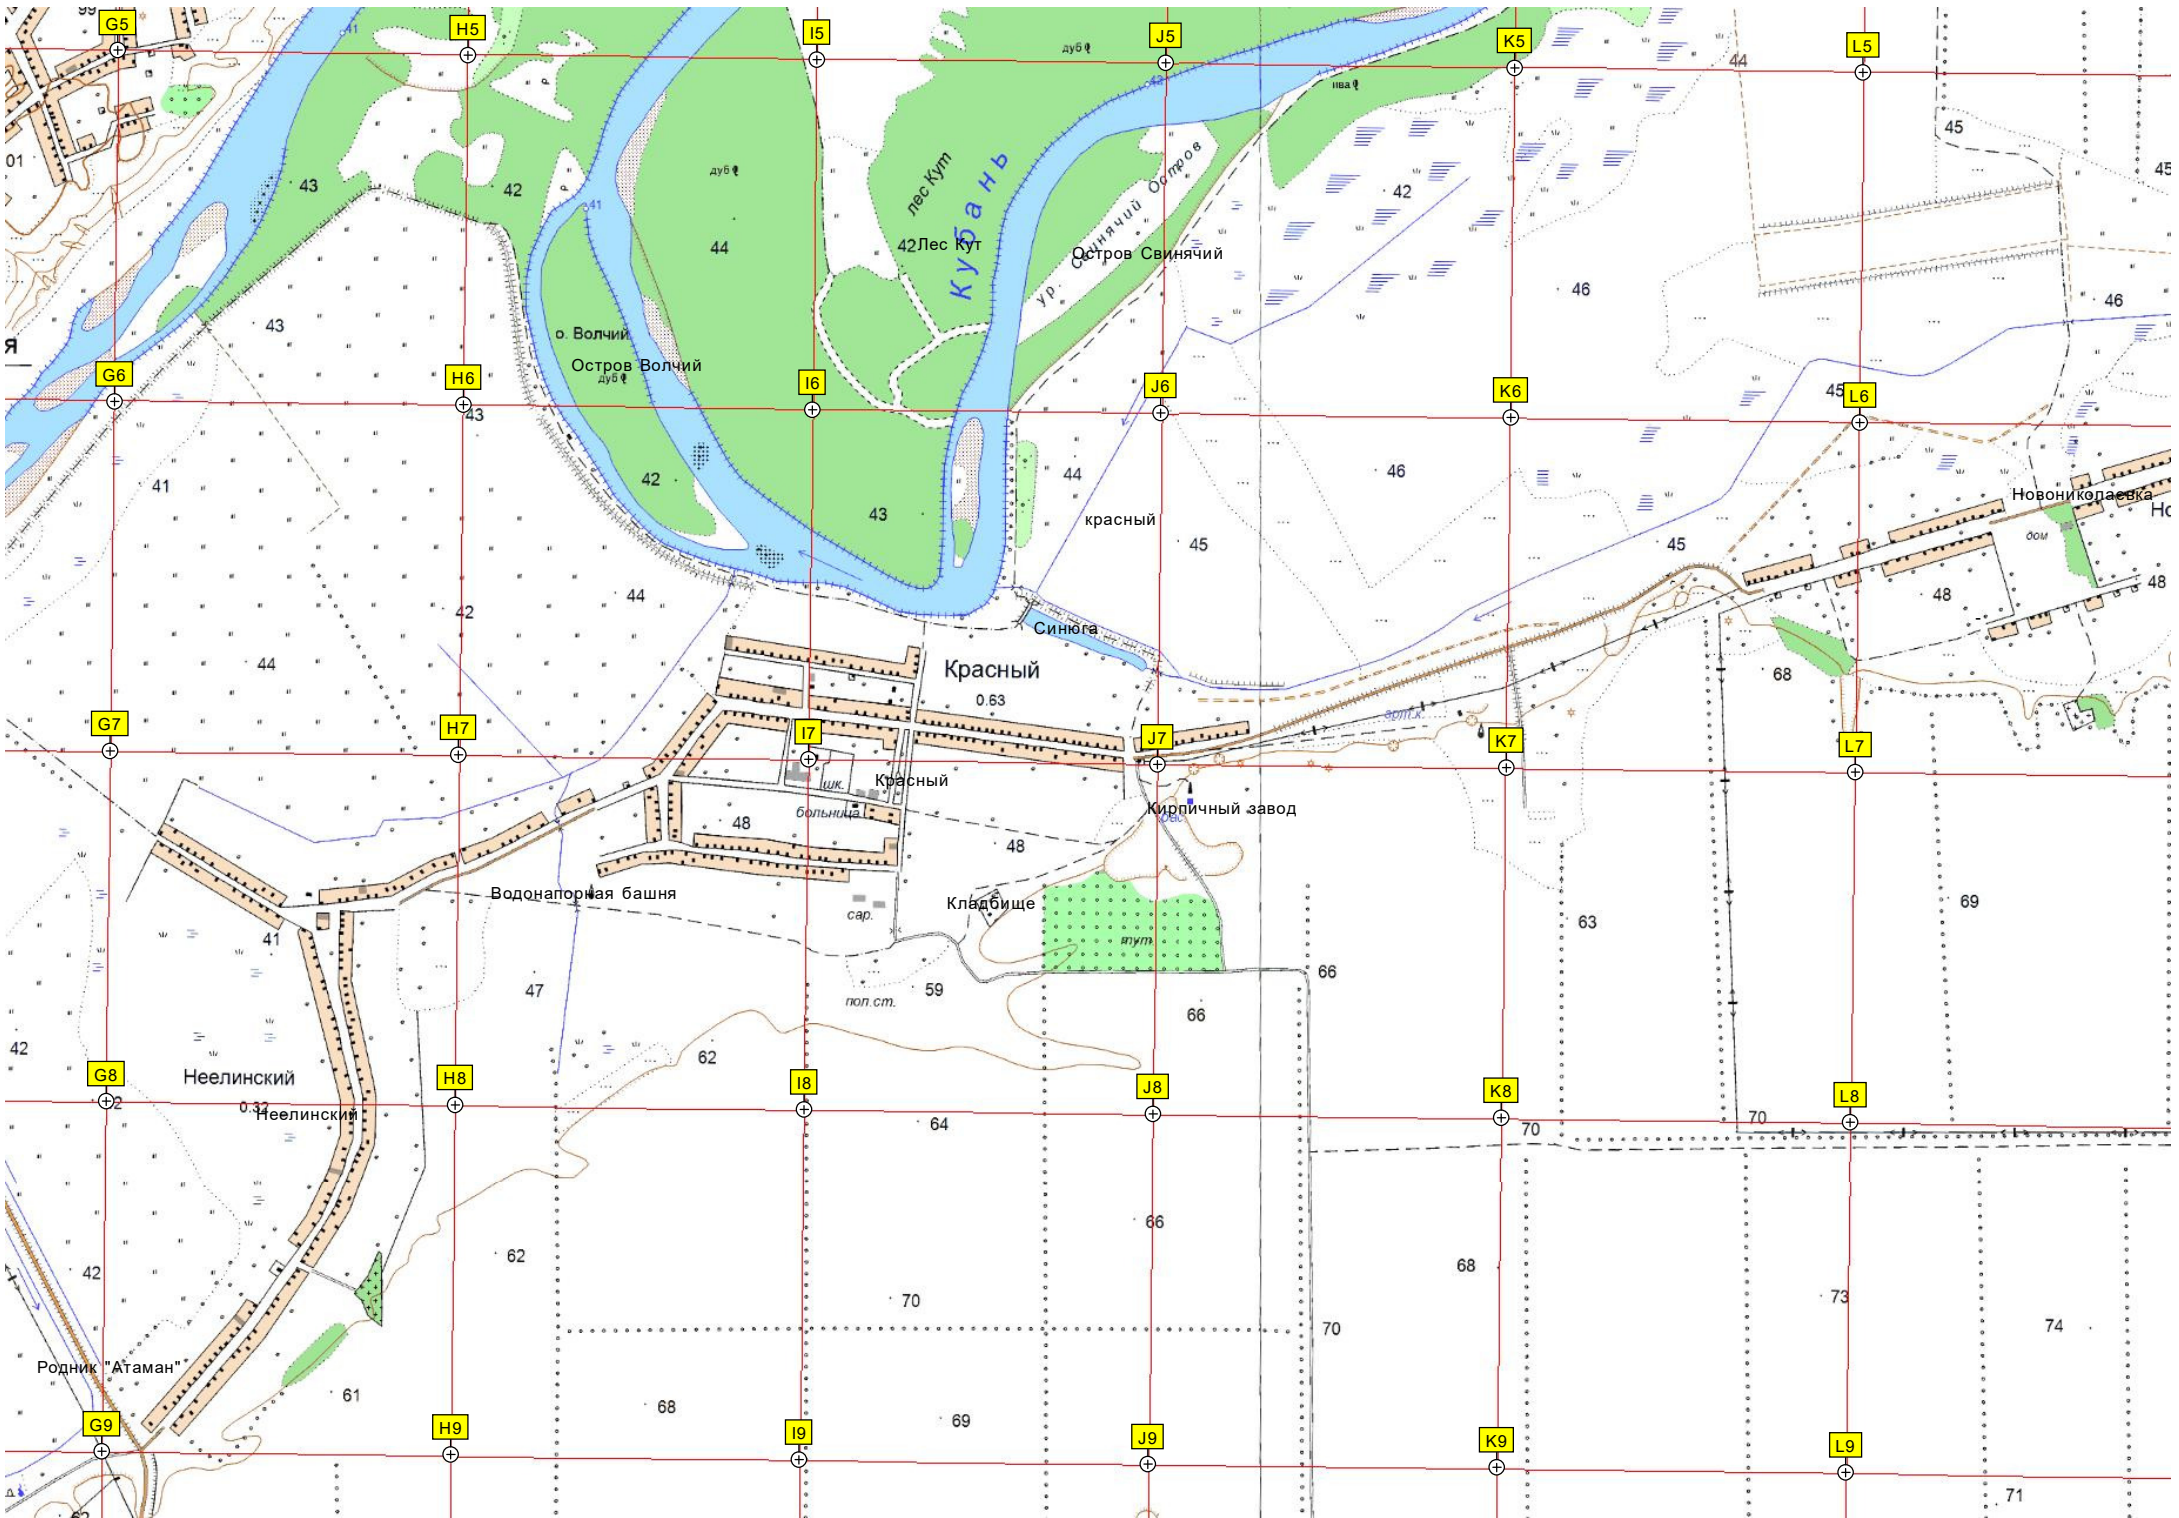

1000 ЖУБАНСКИЙ винно-коньячный комбинат цветный деп.

ского

Аэродром Финогеновский
пол. ст.

Курган

Зеленчук 2-й

Финогеновский

Пятихатский
Кладбище

Согласный
0.47

Согласный
(Чернов)

торная Башня

G10

H10

I10

J10

K10

L10

Согласный

Кладбище

Кладбище

Финогеновский

Кладбище

Пятихатский
Кладбище

M10

N10