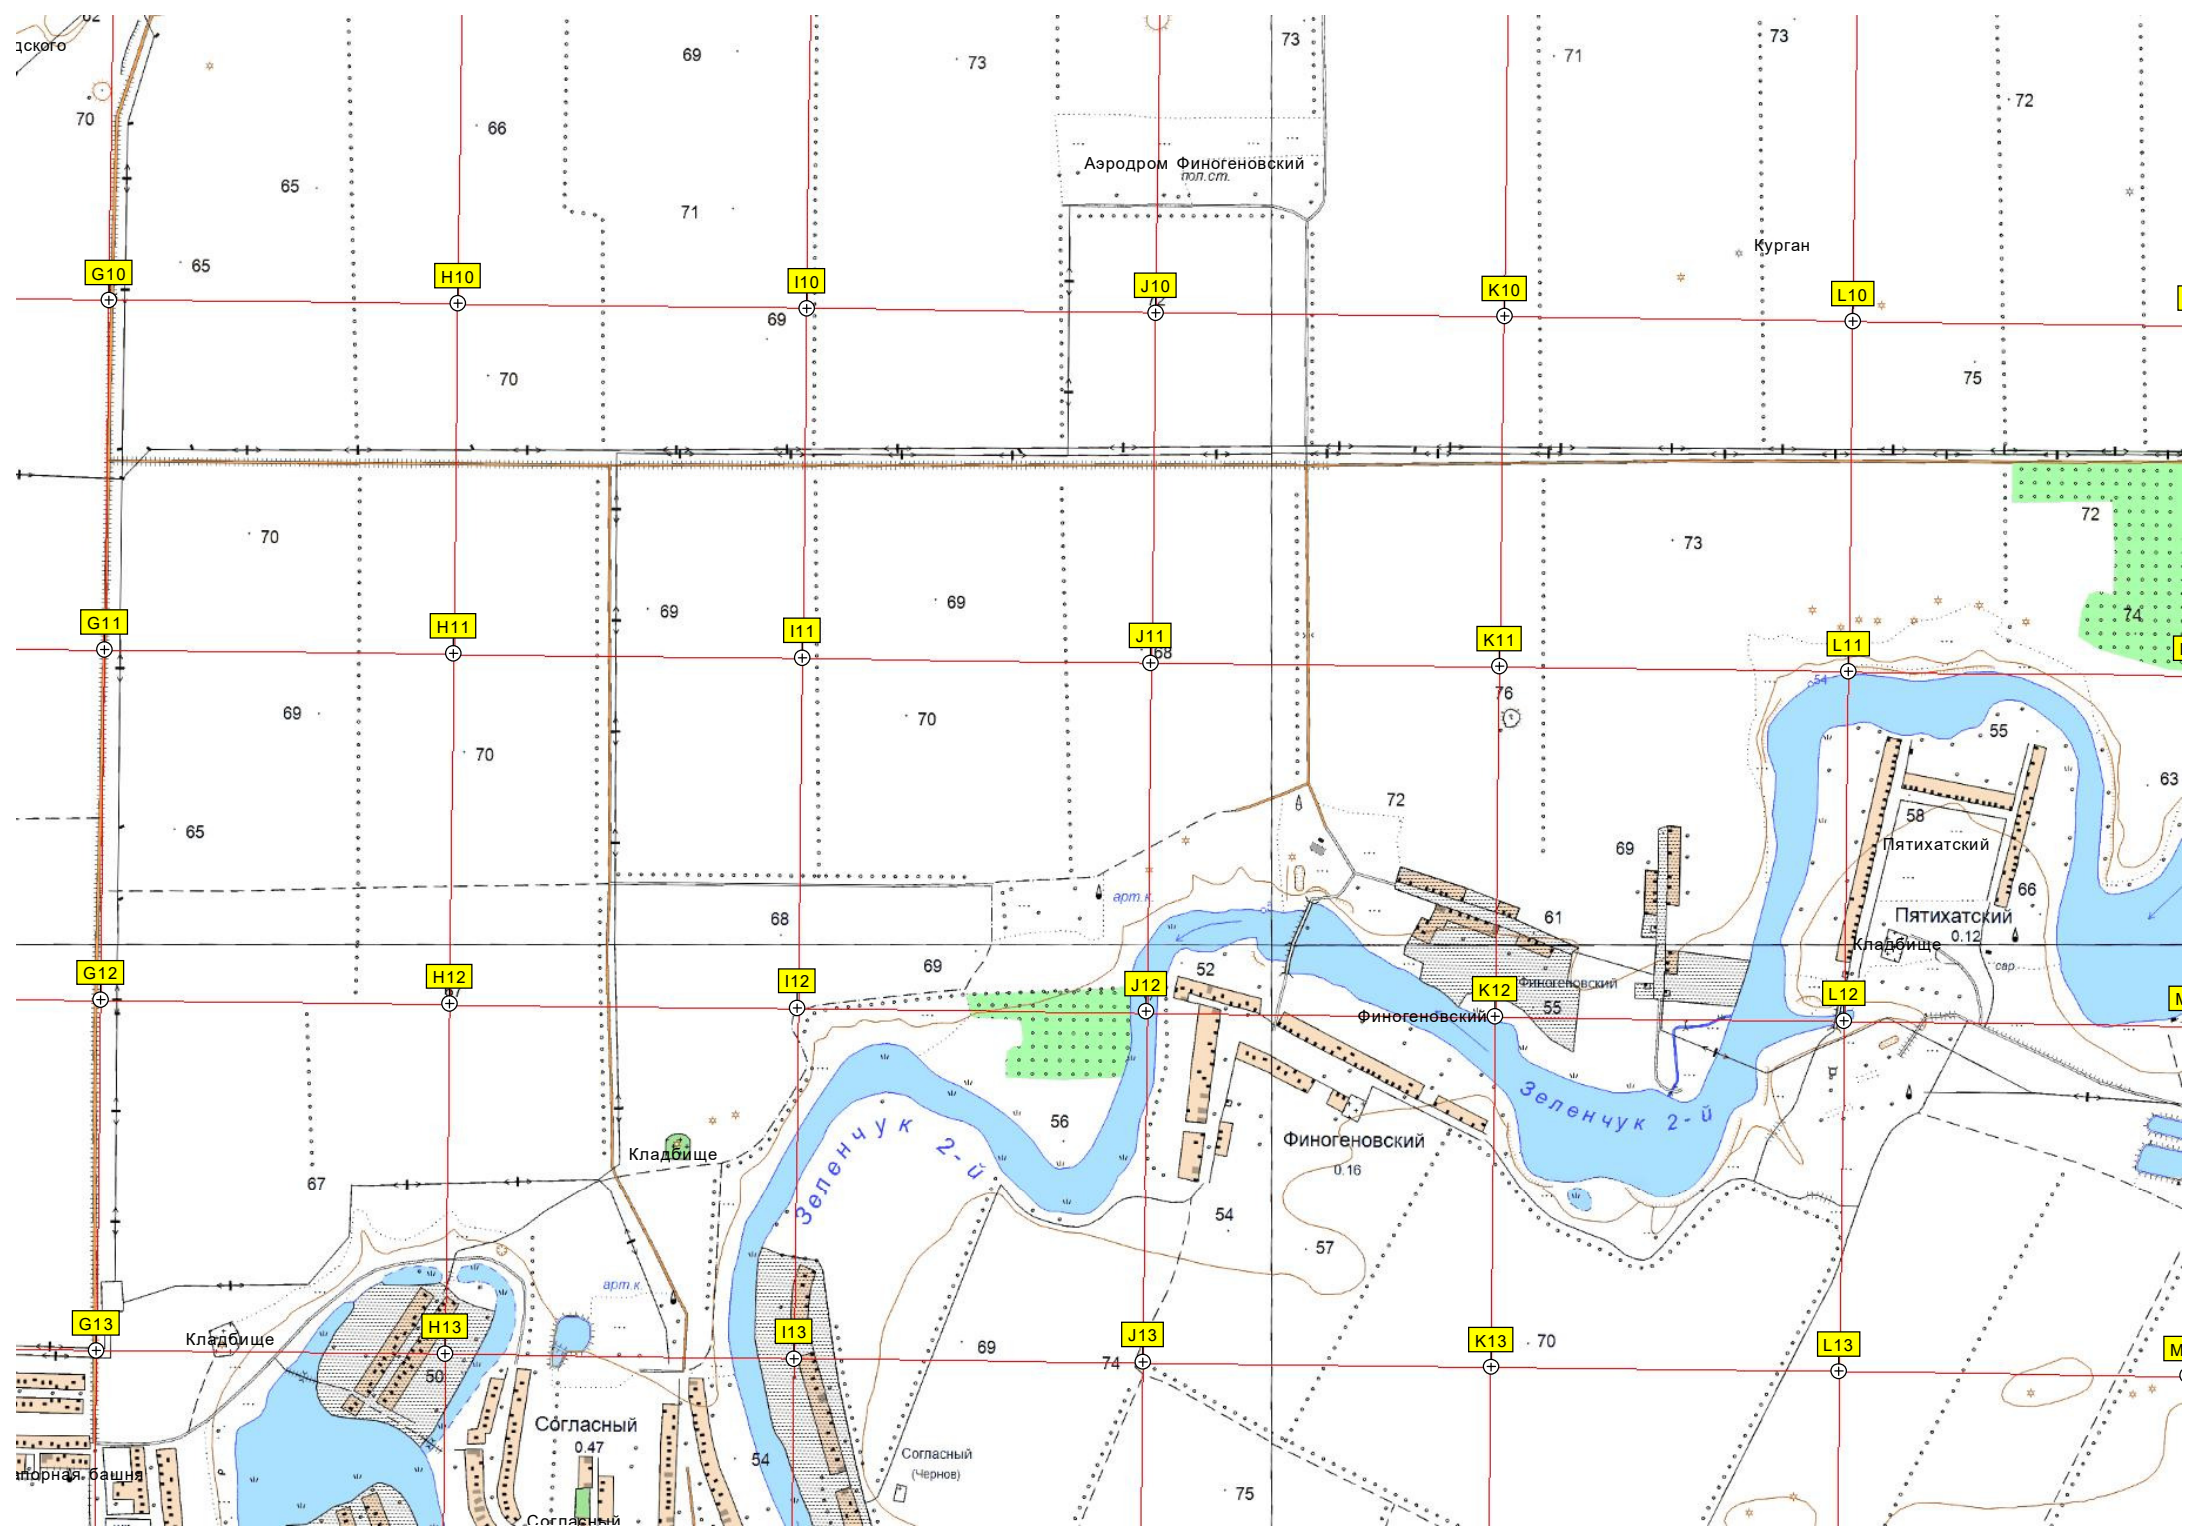

ского

Аэродром Финогеновский
пол. ст.

Курган

Зеленчук 2-й

Финогеновский

Пятихатский
Кладбище

Согласный
0.47

Согласный
(Чернов)

торная Башня

G10

H10

I10

J10

K10

L10

G11

H11

I11

J11

K11

L11

G12

H12

I12

J12

K12

L12

G13

H13

I13

J13

K13

L13

Кладбище

Кладбище

Финогеновский

Кладбище

торная Башня

Согласный

Согласный

Кладбище

Кладбище

Финогеновский

Кладбище

Пятихатский
Кладбище