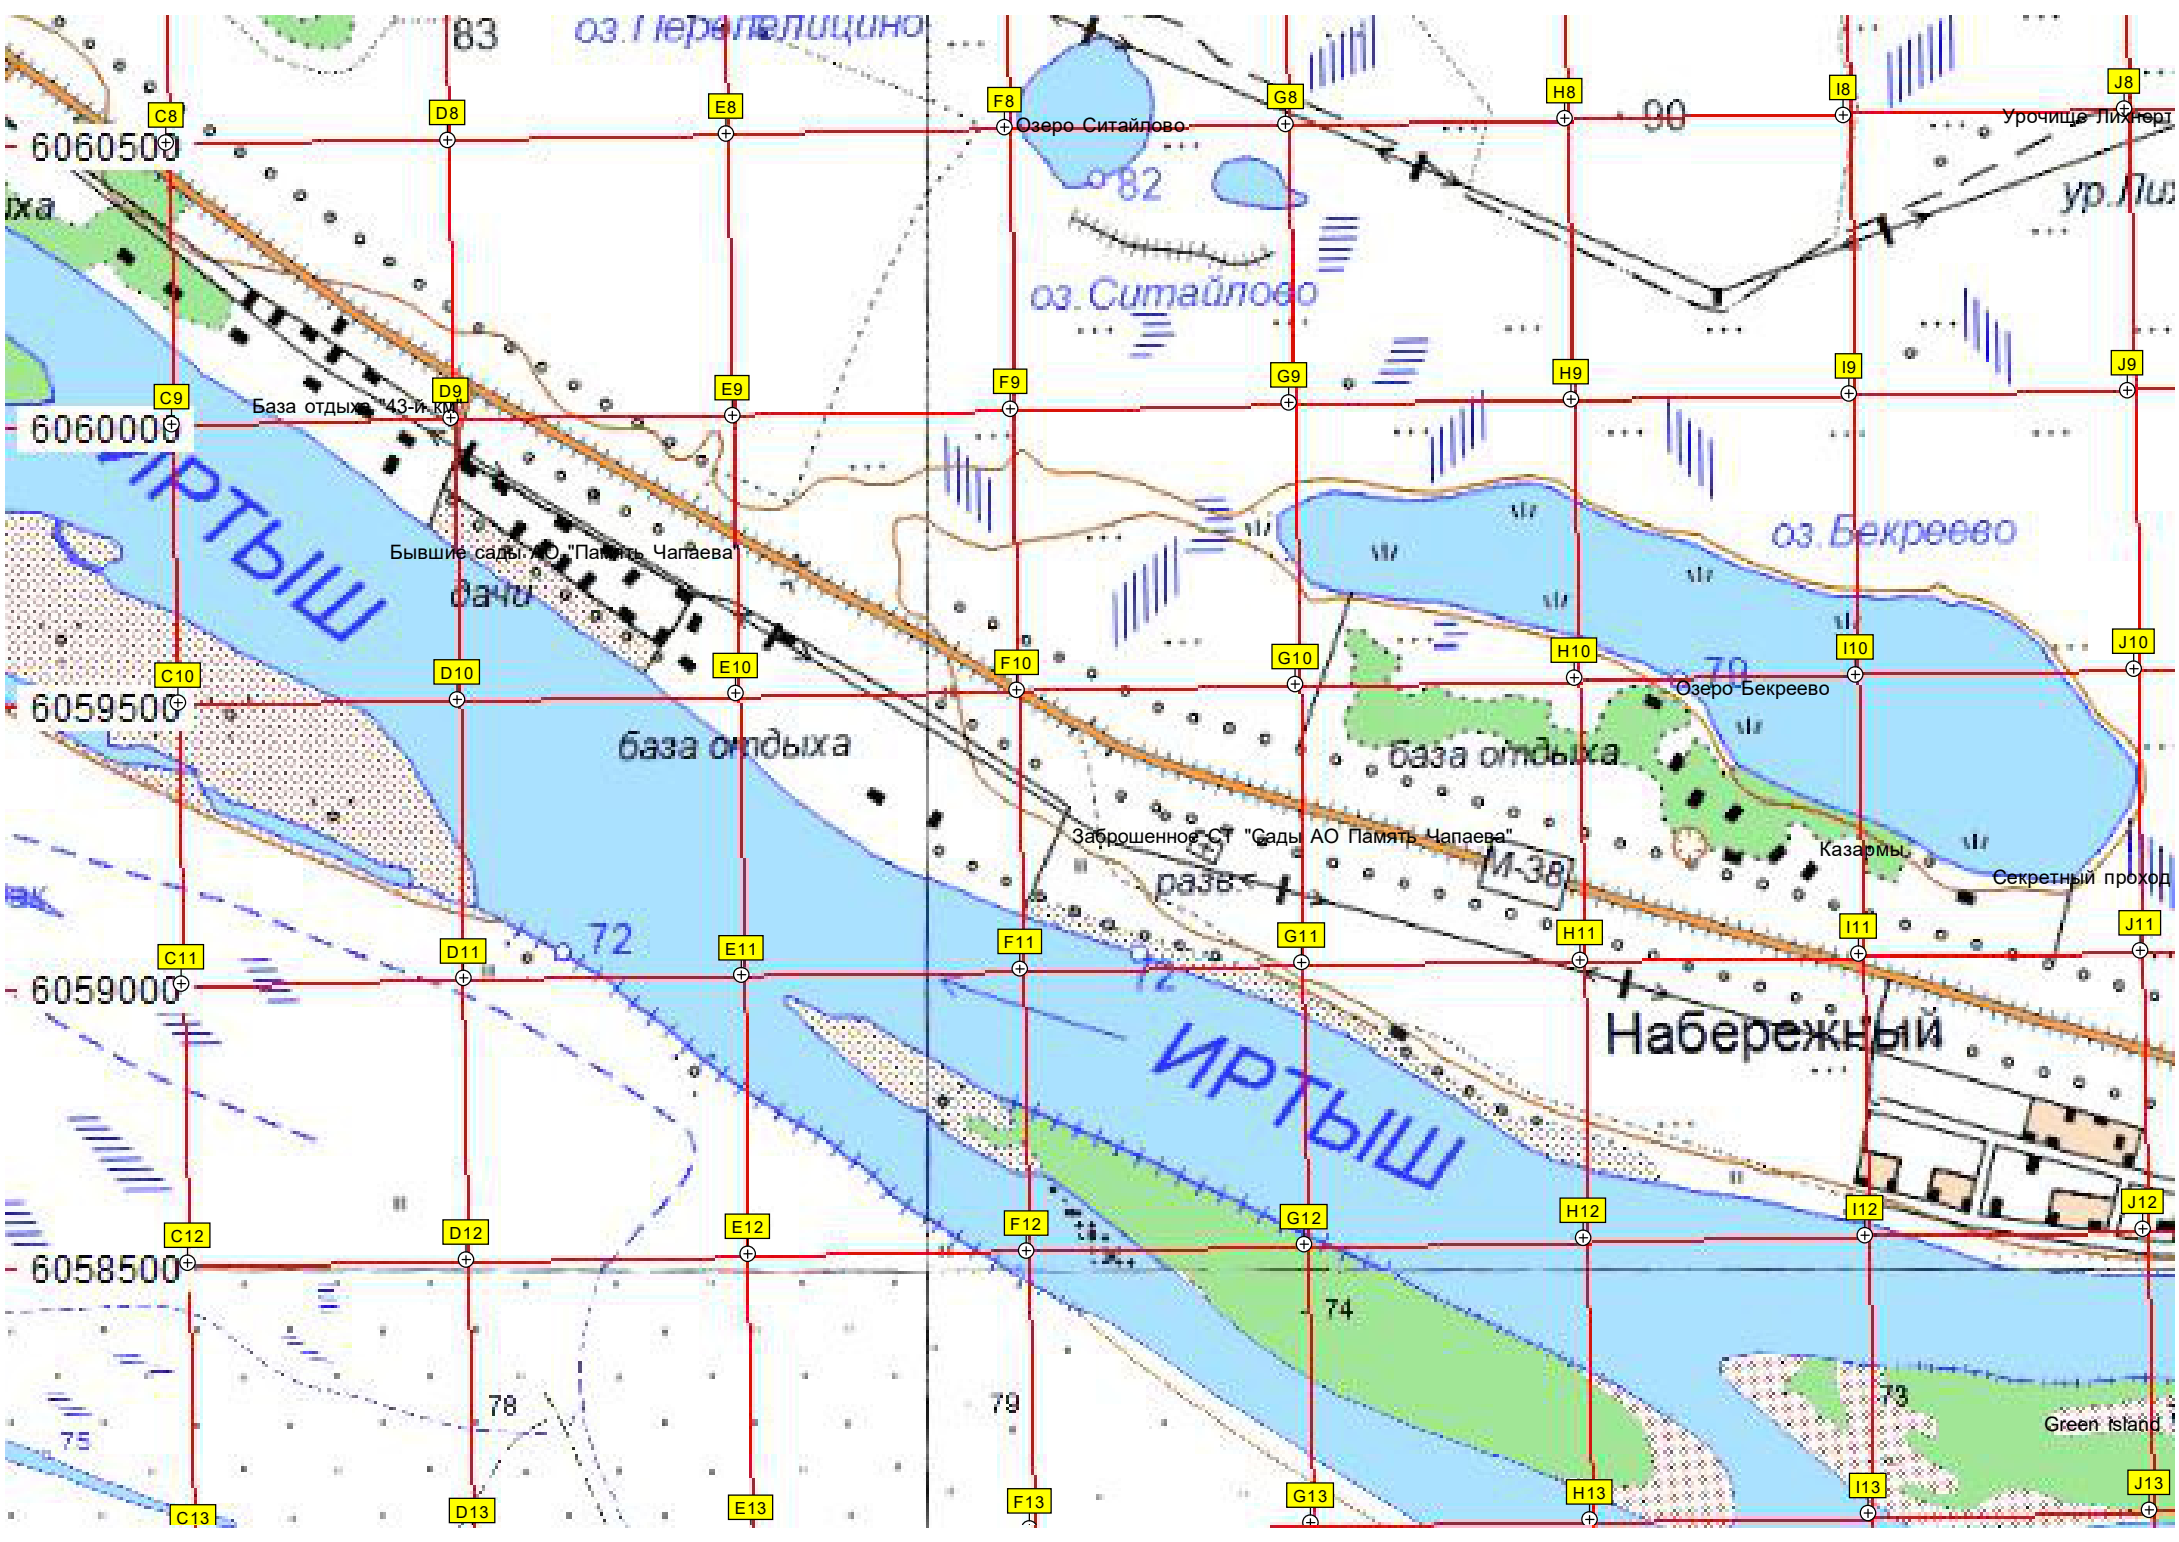

оз. Геральдицино

Озеро Ситайлово

оз. Ситайлово

оз. Бекрево

Озеро Бекрево

база отдыха

база отдыха

Заброшенное СТ "Сады АО Память Чапаева"

Набережный

Green Island

83

90

6060500

6060000

6059500

6059000

6058500

75

78

79

74

73

C8

D8

E8

F8

G8

H8

I8

J8

C9

D9

E9

F9

G9

H9

I9

J9

C10

D10

E10

F10

G10

H10

I10

J10

C11

D11

E11

F11

G11

H11

I11

J11

C12

D12

E12

F12

G12

H12

I12

J12

C13

D13

E13

F13

G13

H13

I13

J13

База отдыха "43-й км"

Бывшие сады АО "Память Чапаева"

дачи

Казармы

Секретный проход

М-38

разв

жа

Урочище Лихтерт

ур. Лис