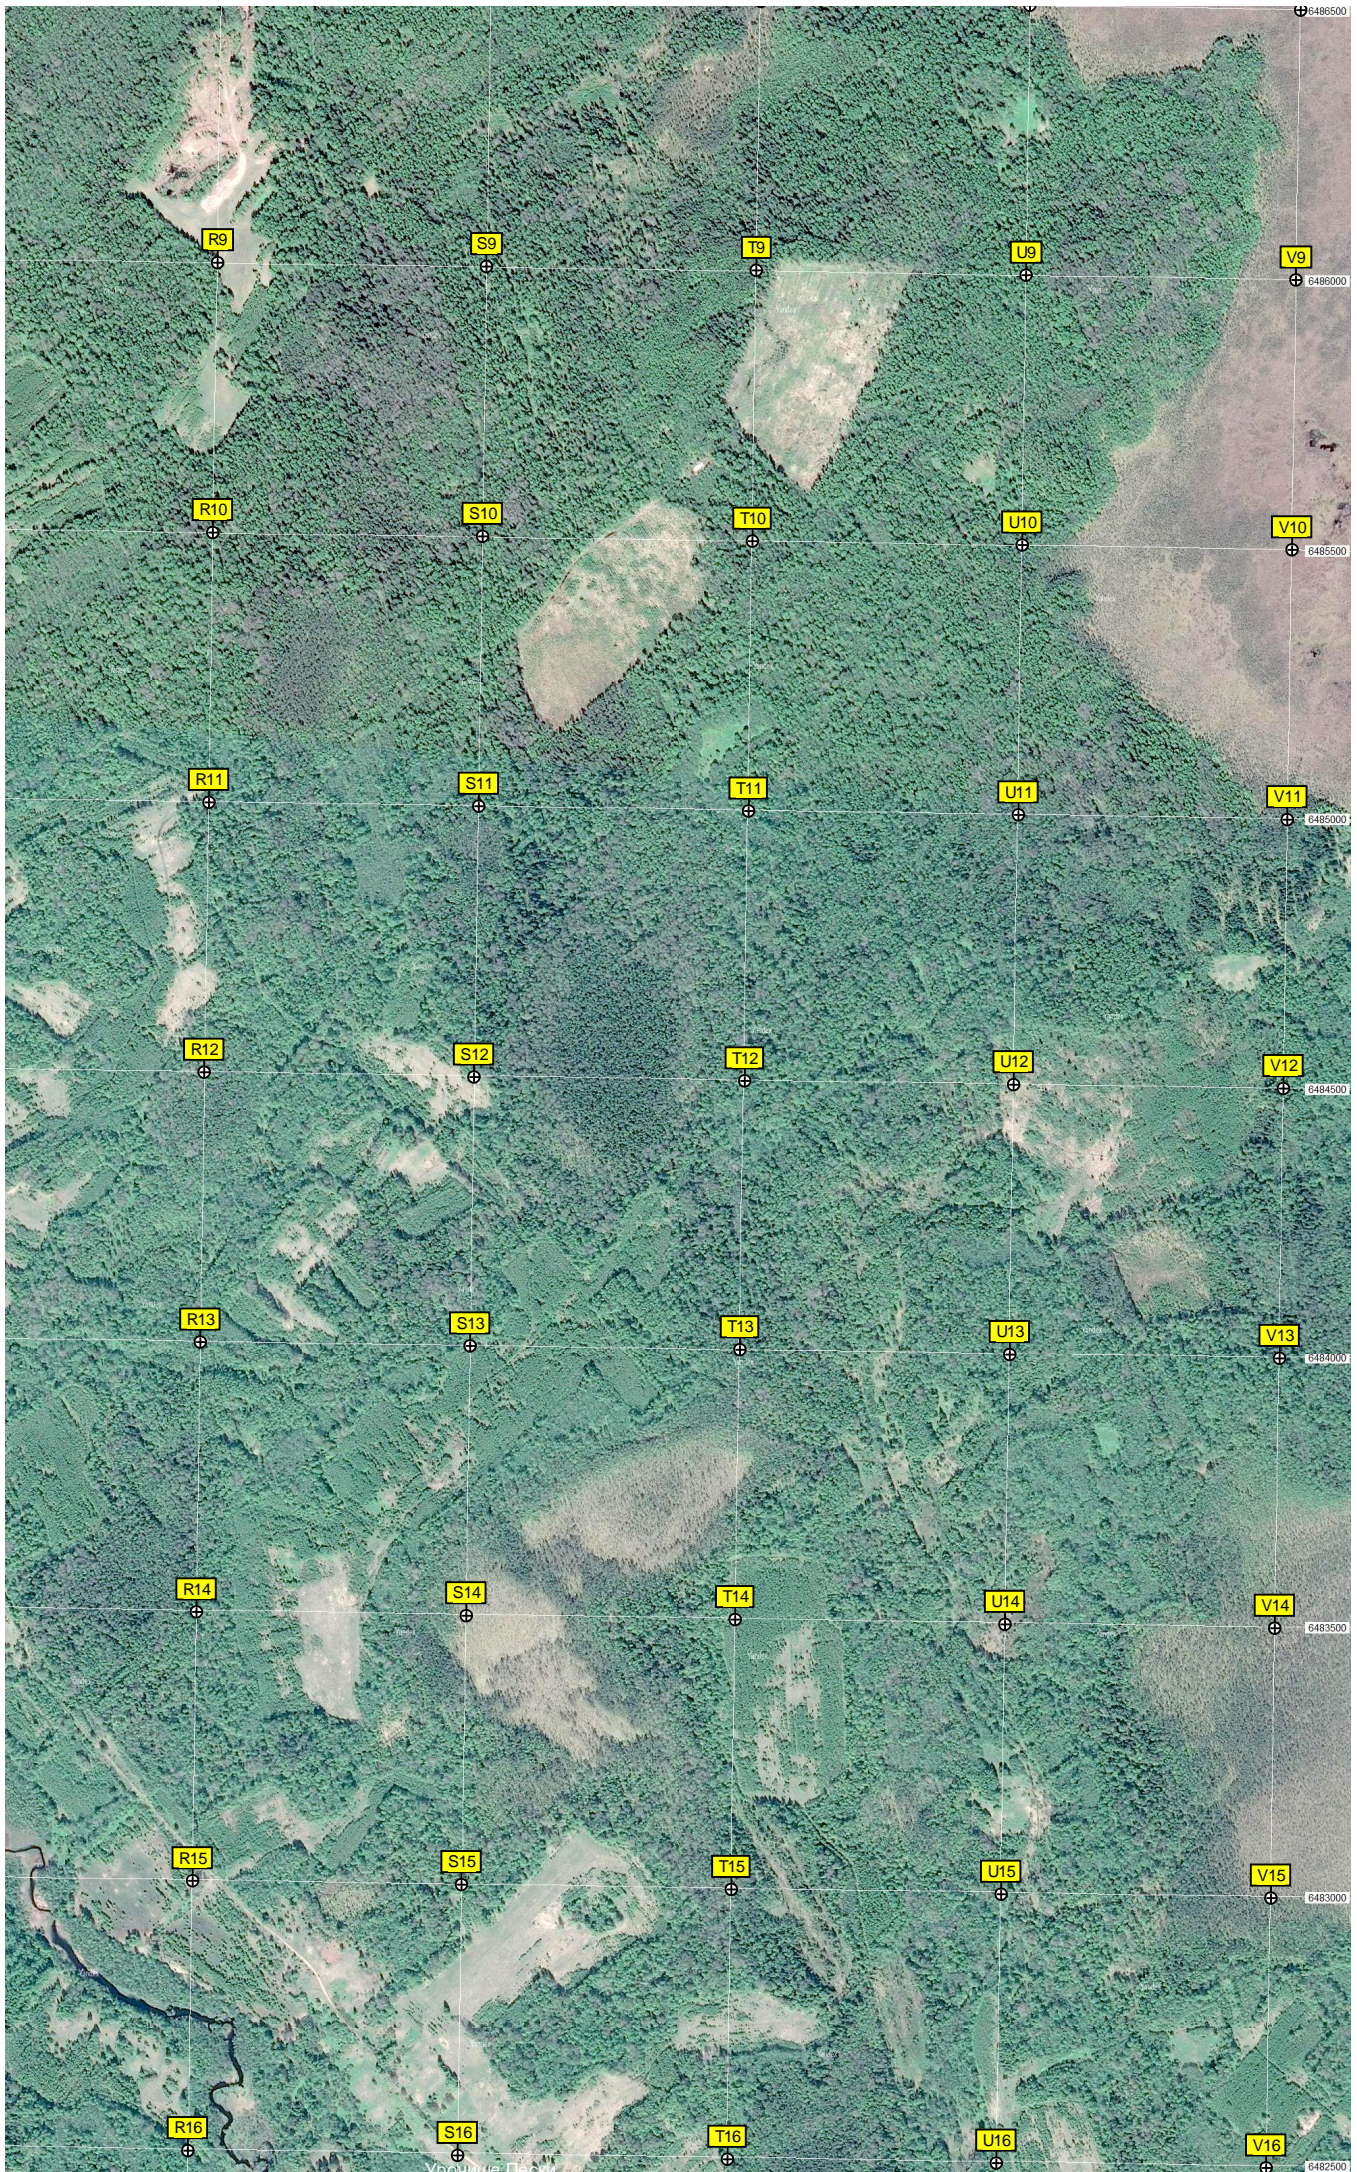

Q16

Поворот на Хутор Муравейский

Мост через реку Дубенку

Урочище Заводово

Фундамент старинного дома

Урочище Язба

Опора ЛЭП

Опора ЛЭП