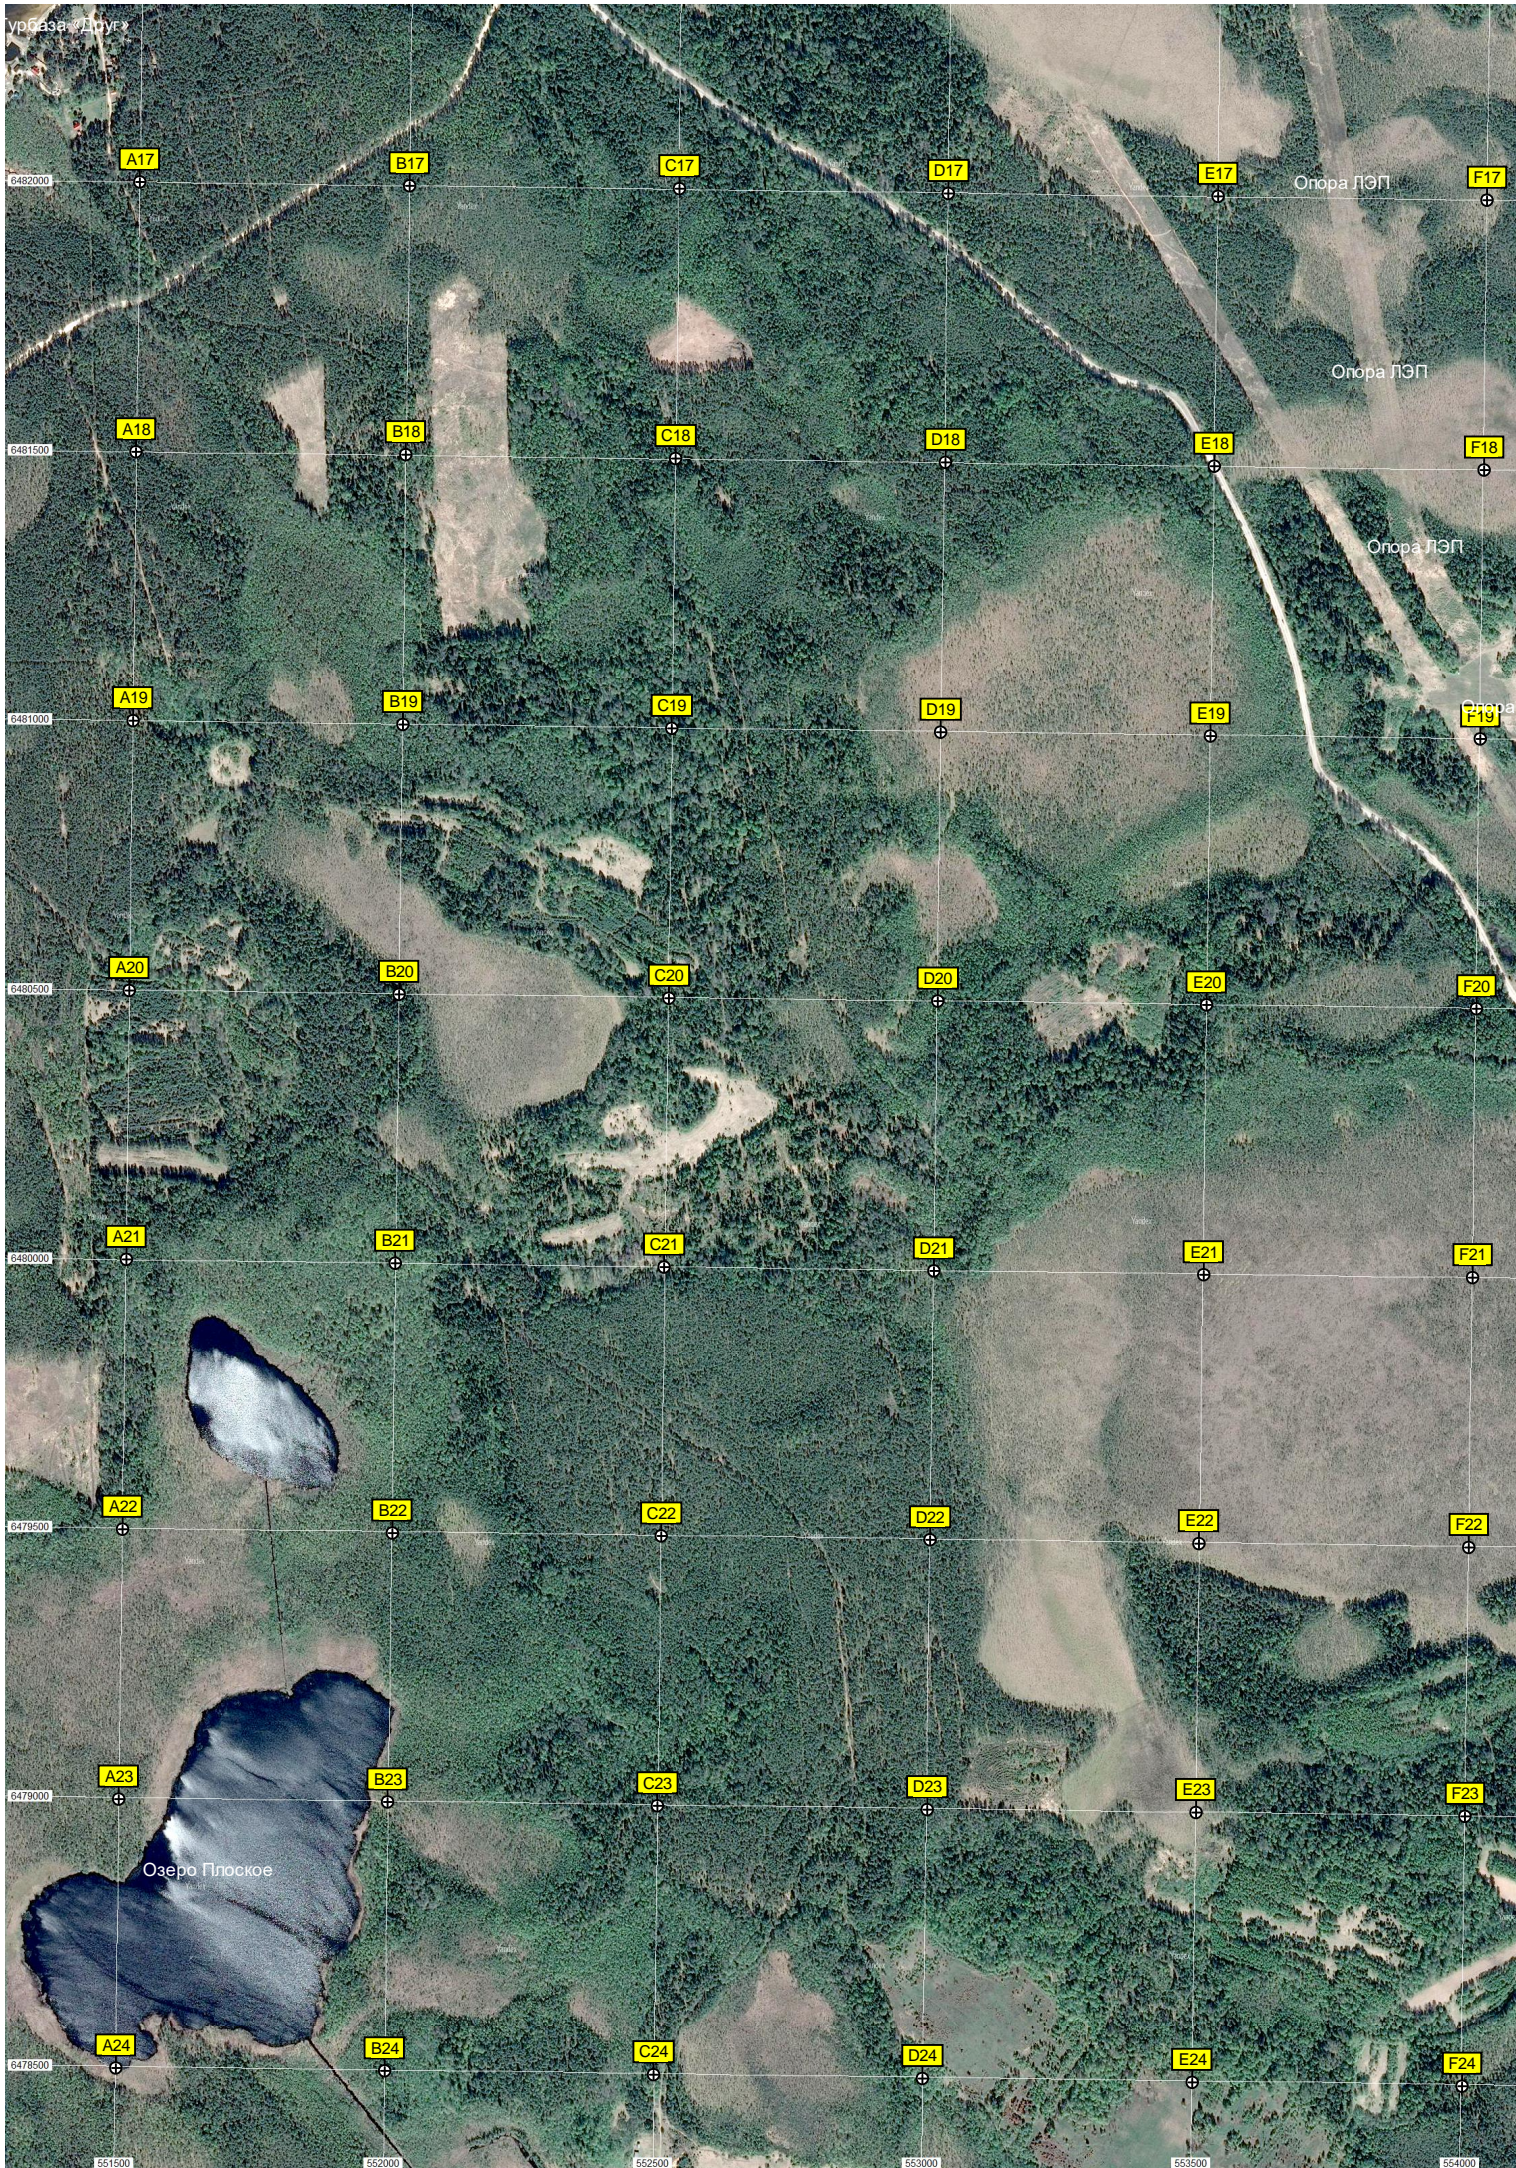

Q16

Поворот на Хутор Муравейский

Мост через реку Дубенку

Урочище Заводово

Фундамент старинного дома

Урочище Язба

Опора ЛЭП

Опора ЛЭП