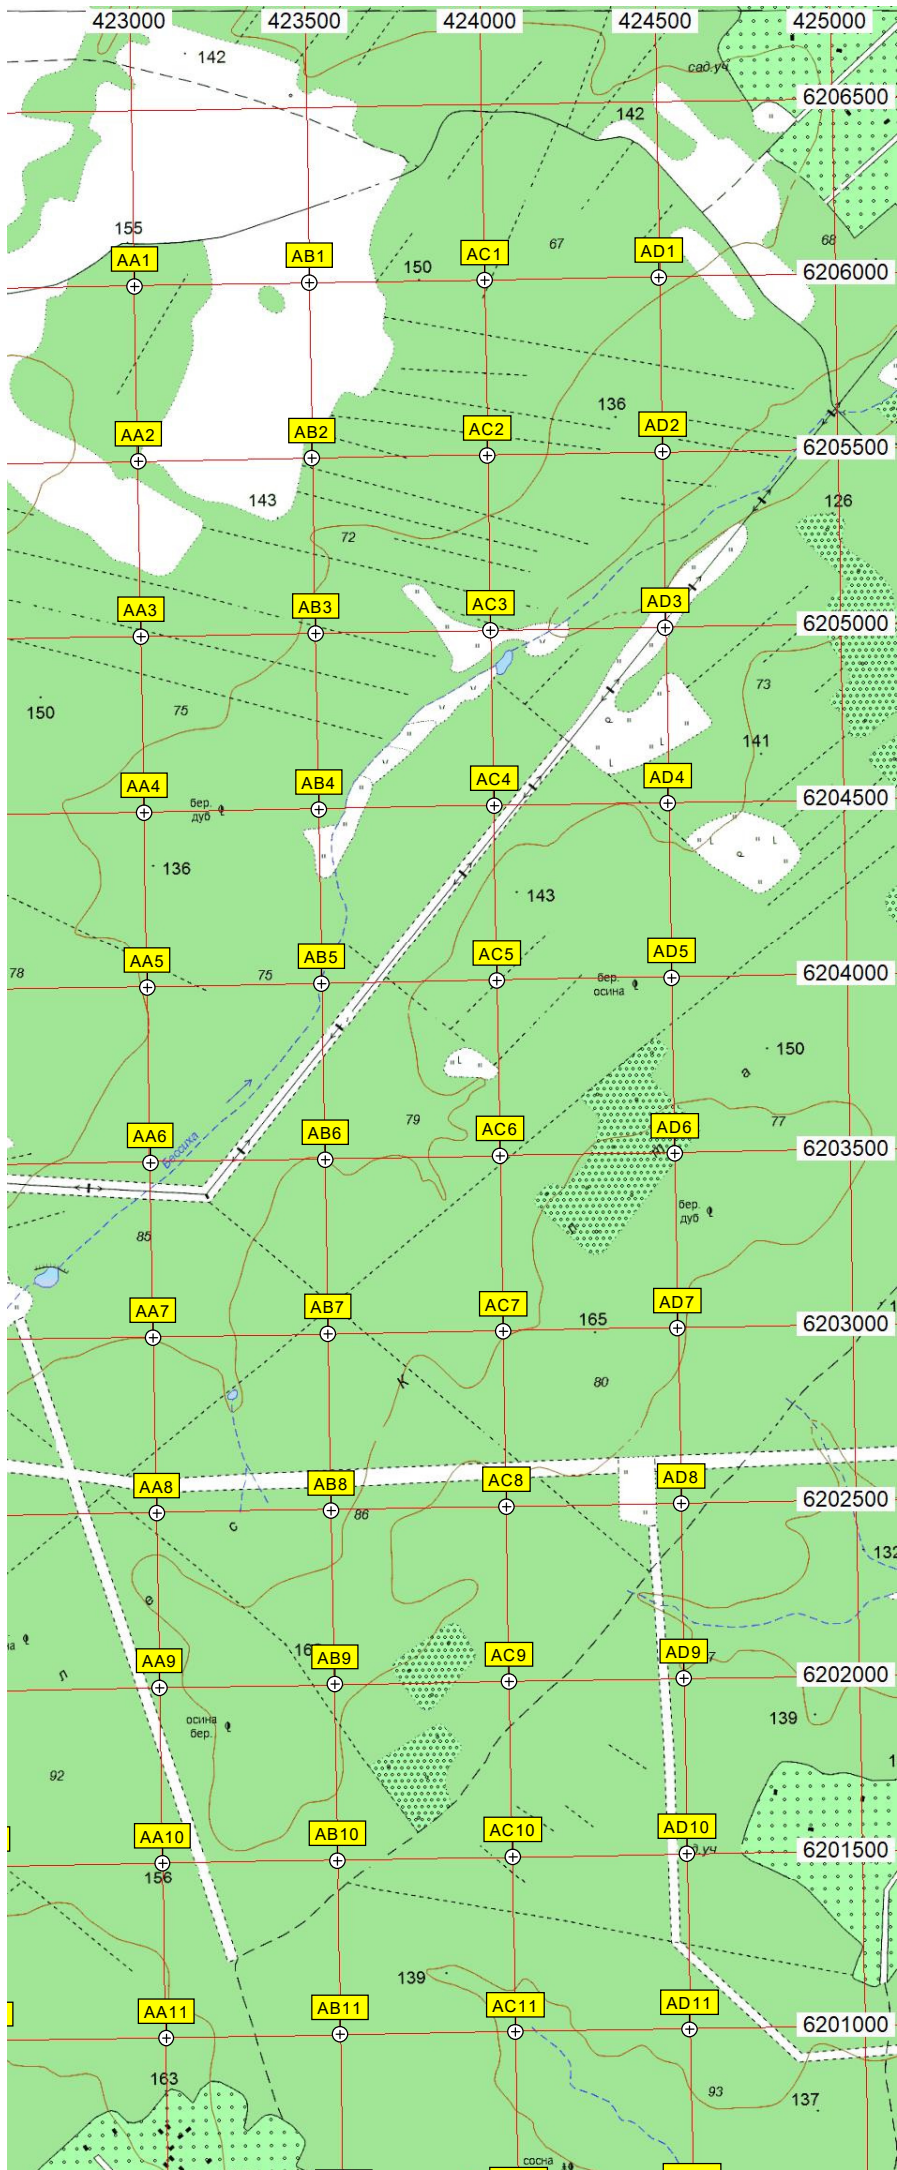

хоронение сибирская язва ж

Куйбышев

Лукино

Покровский женский монастырь

Лукино

Кладбище

Родник и т

Еловицы

418500 419000 419500 420000 420500 421000 421500 422000