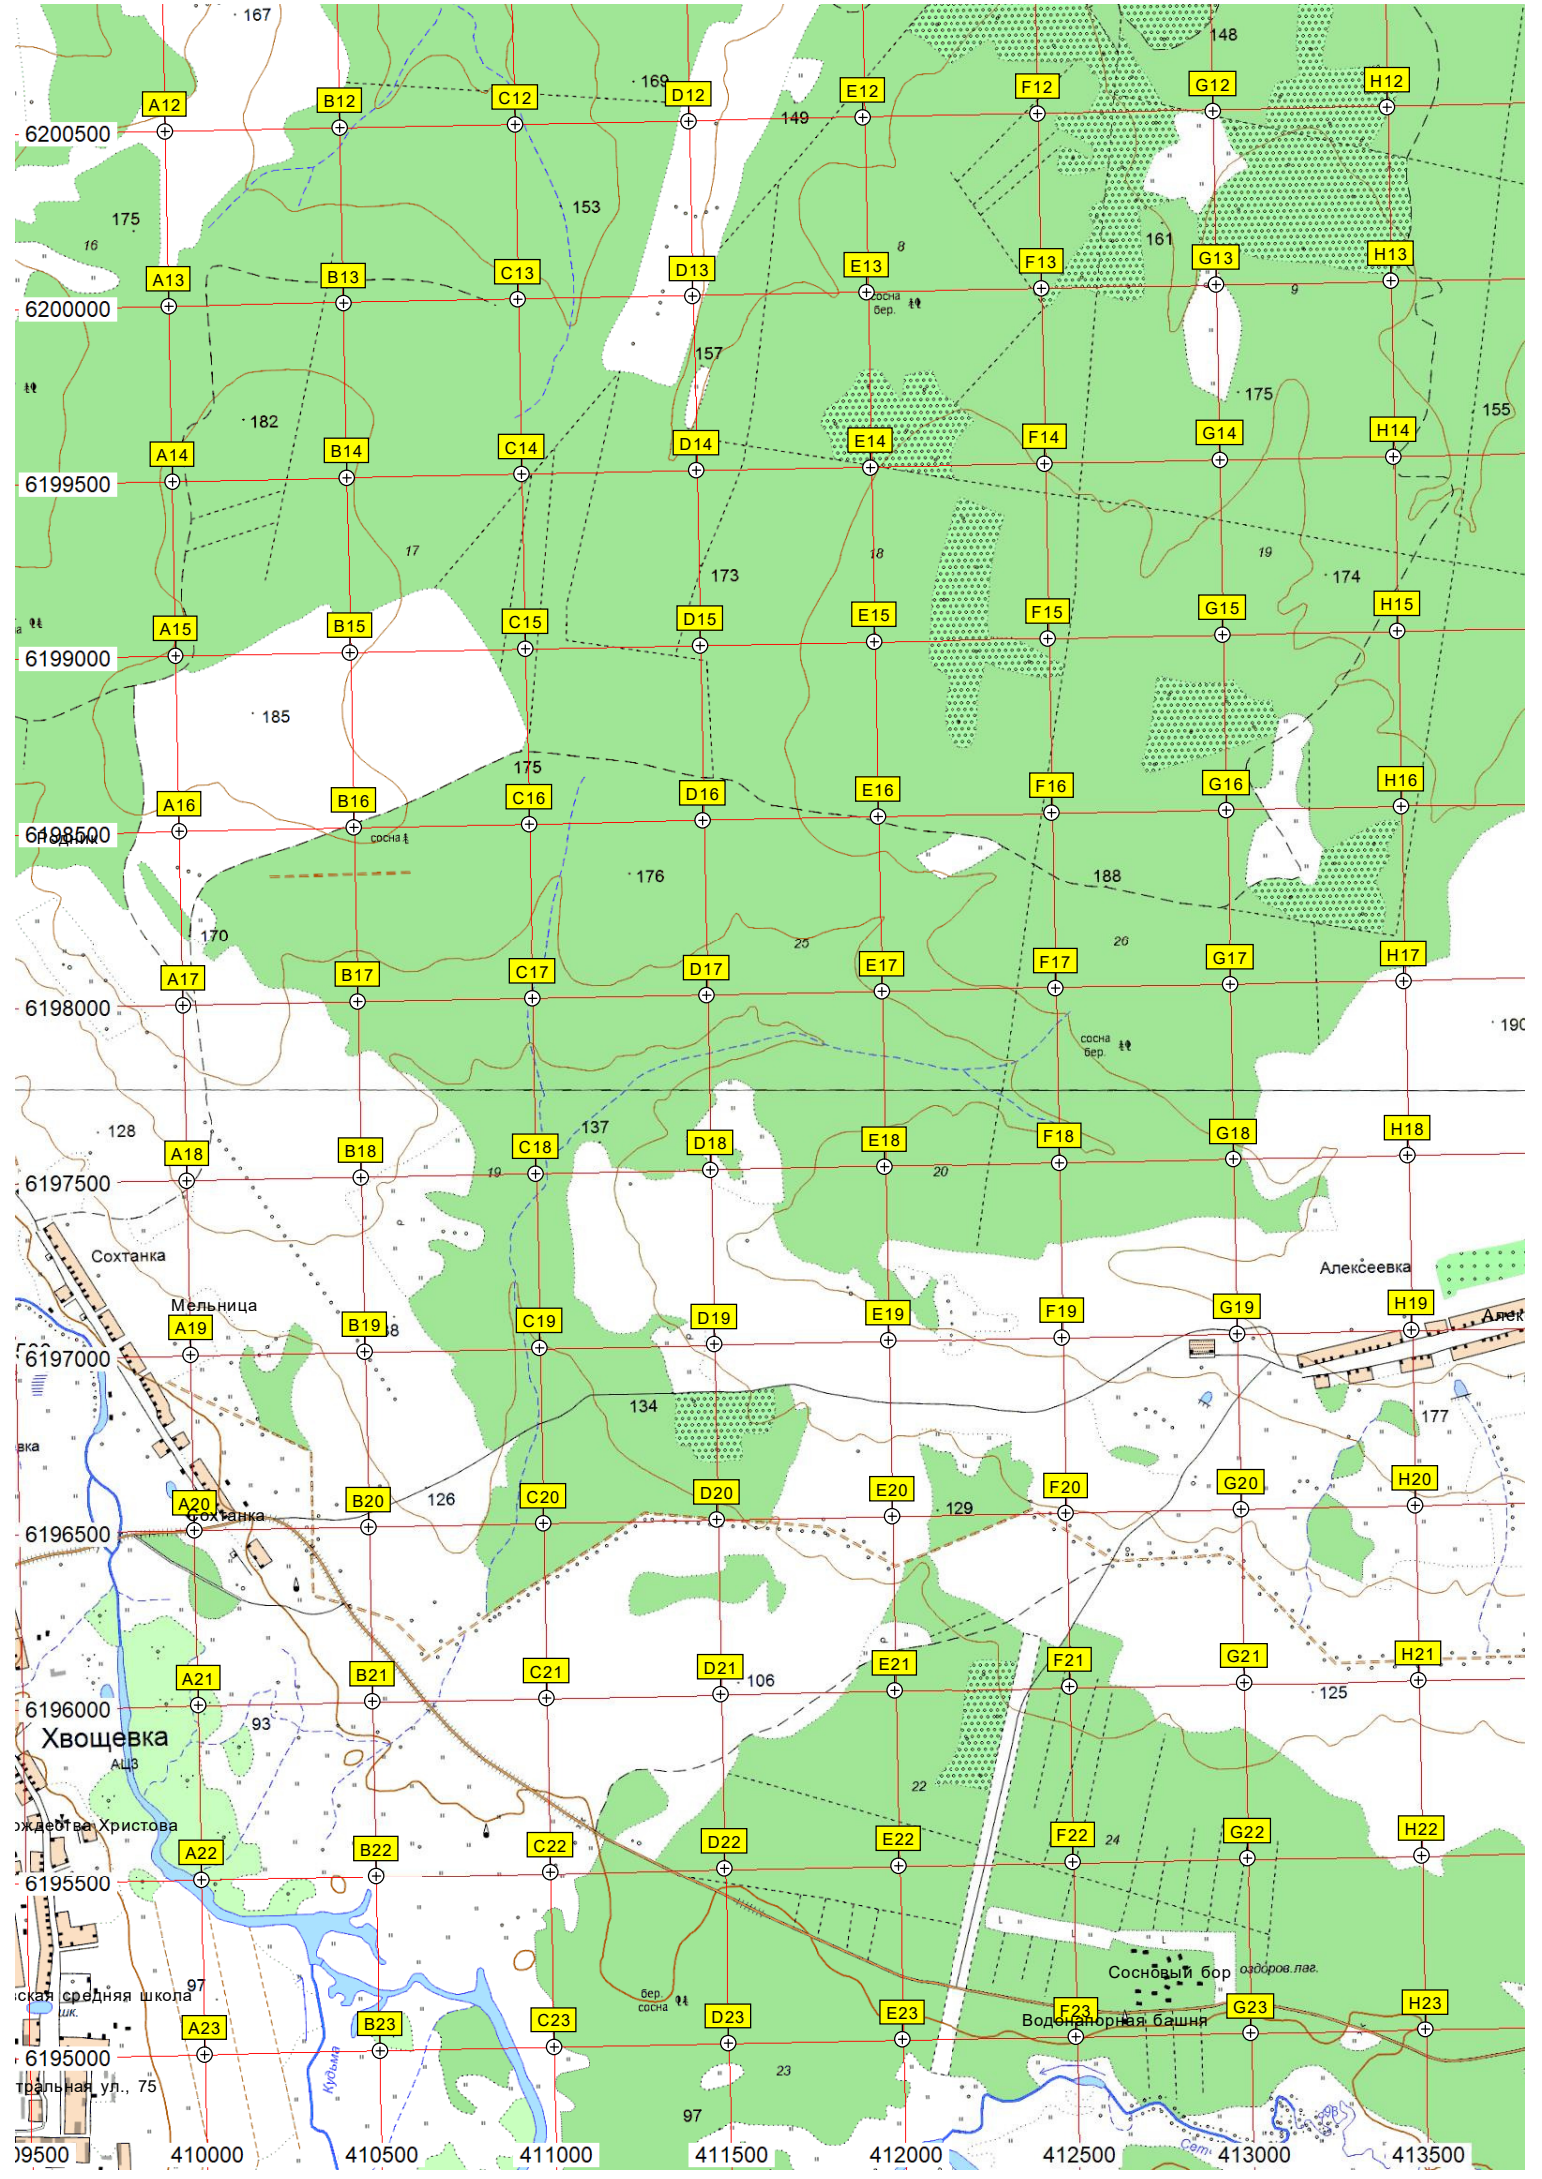

хоронение сибирская язва ж

Куйбышев

Лукино

Покровский женский монастырь

Лукино

Кладбище

Родник и т

Еловицы

418500 419000 419500 420000 420500 421000 421500 422000