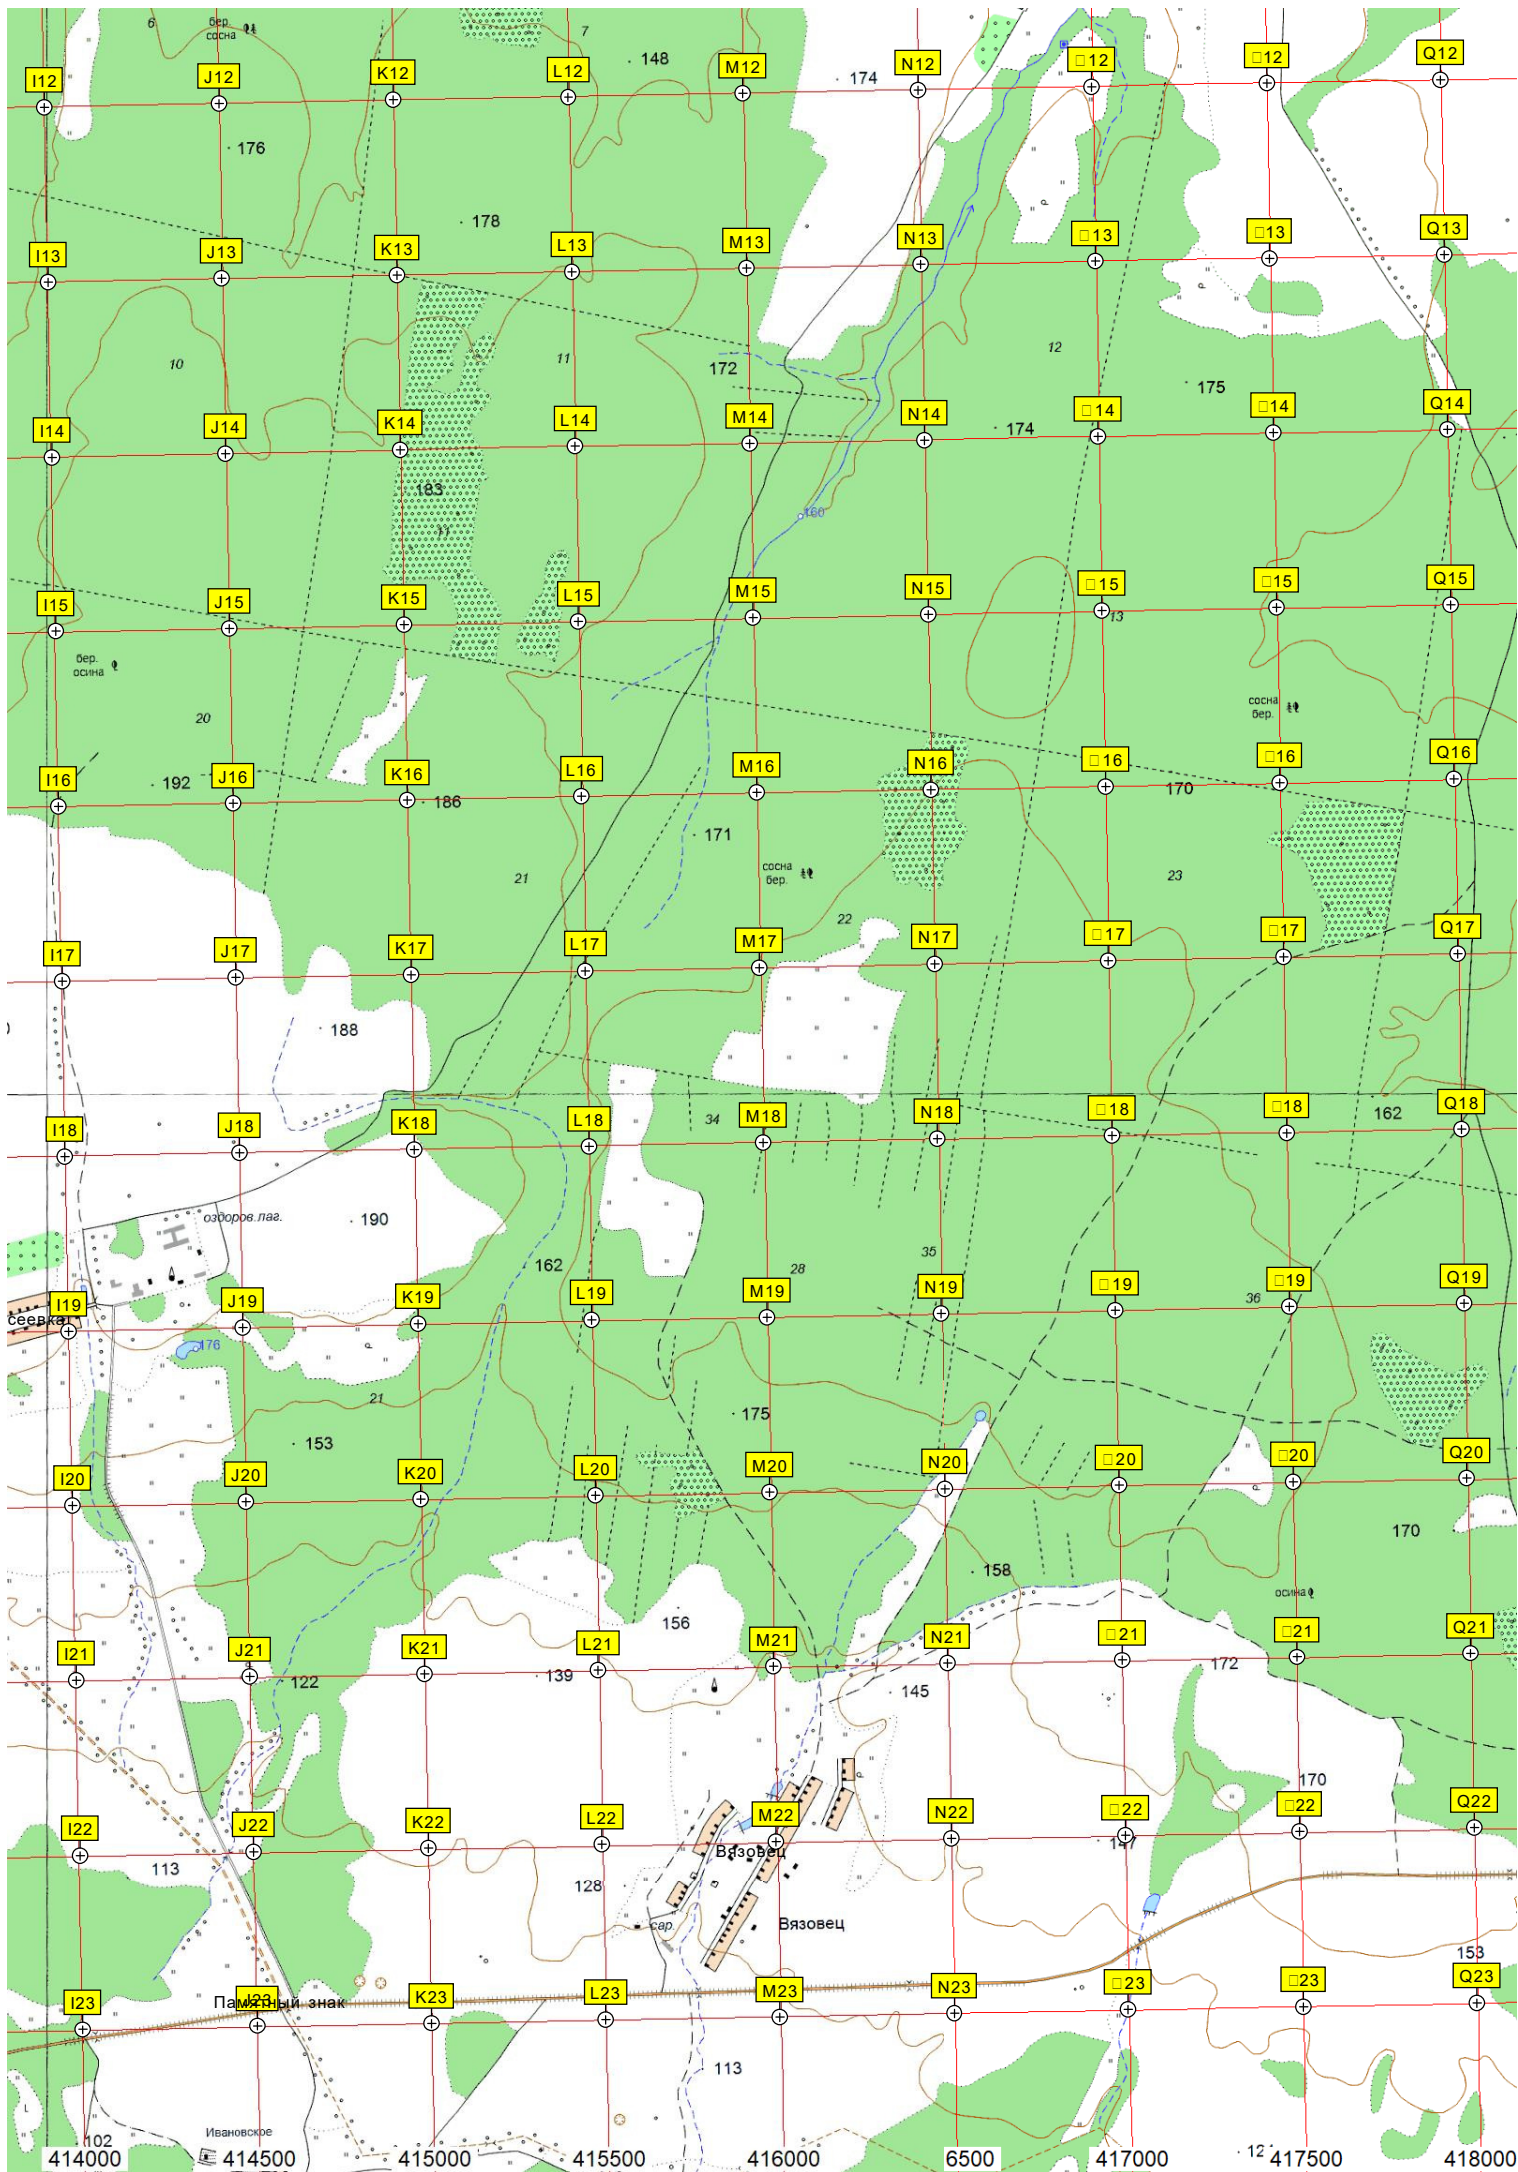

хоронение сибирская язва ж

Куйбышев

Лукино

Покровский женский монастырь

Лукино

Кладбище

Родник и т

Еловицы

418500 419000 419500 420000 420500 421000 421500 422000