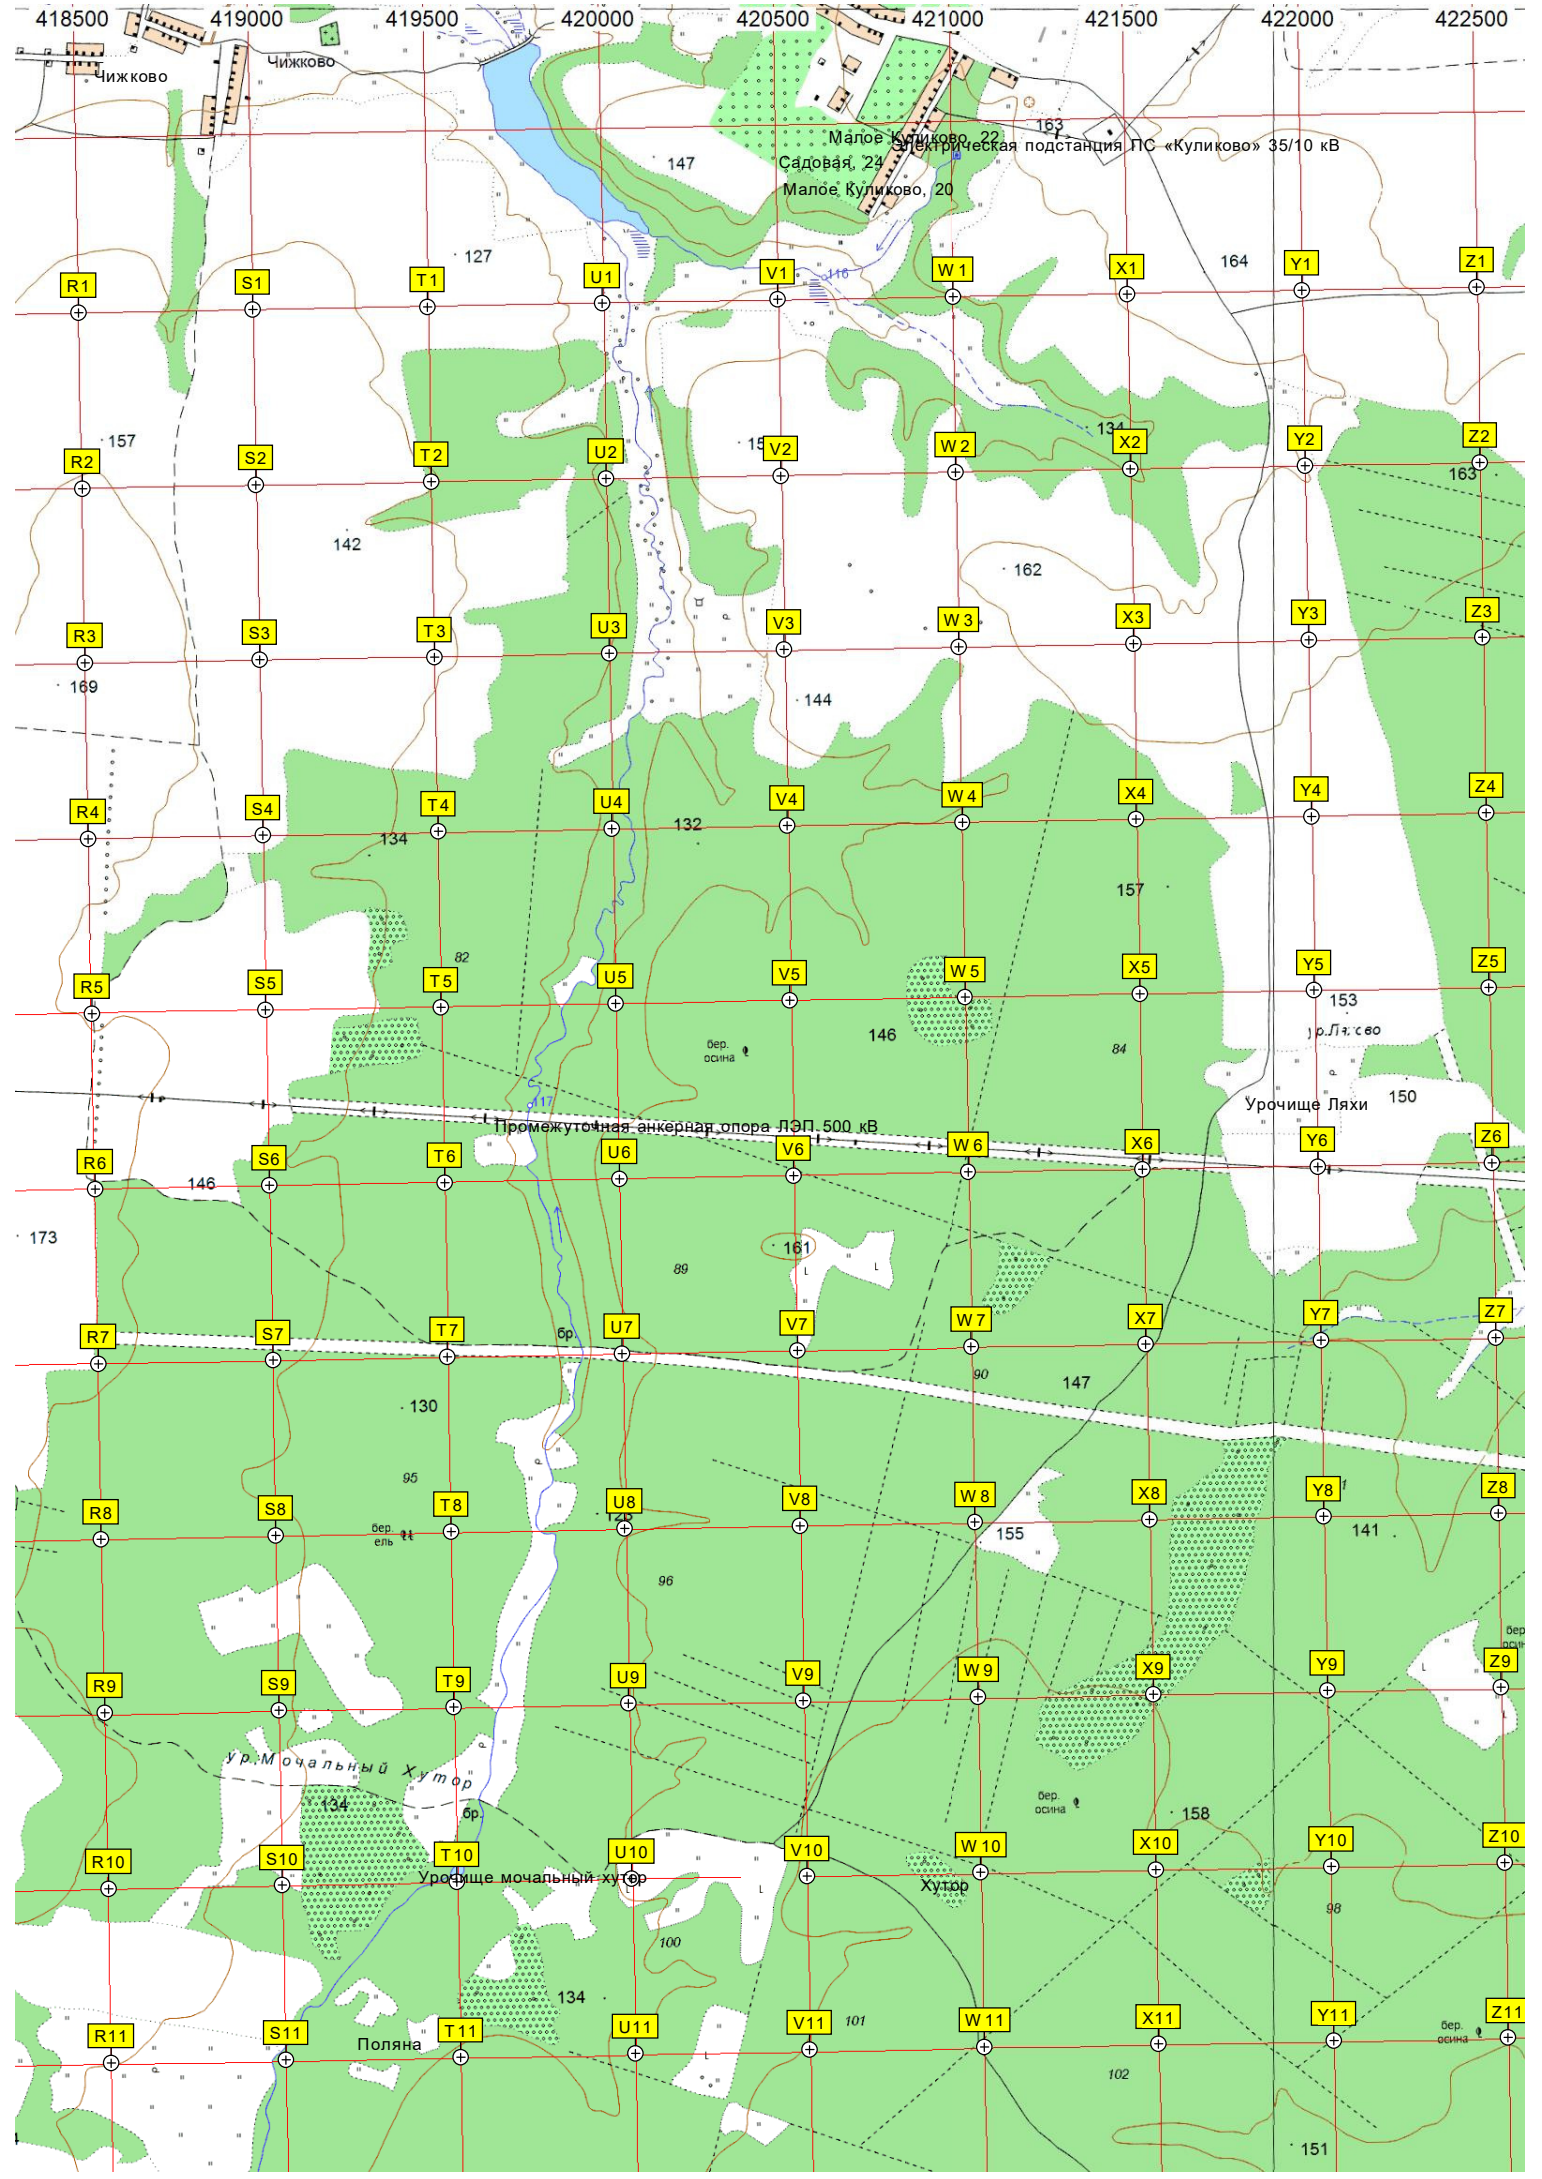

хоронение сибирская язва ж

Куйбышев

Лукино

Покровский женский монастырь

Лукино

Кладбище

Родник и т

Еловицы

418500 419000 419500 420000 420500 421000 421500 422000