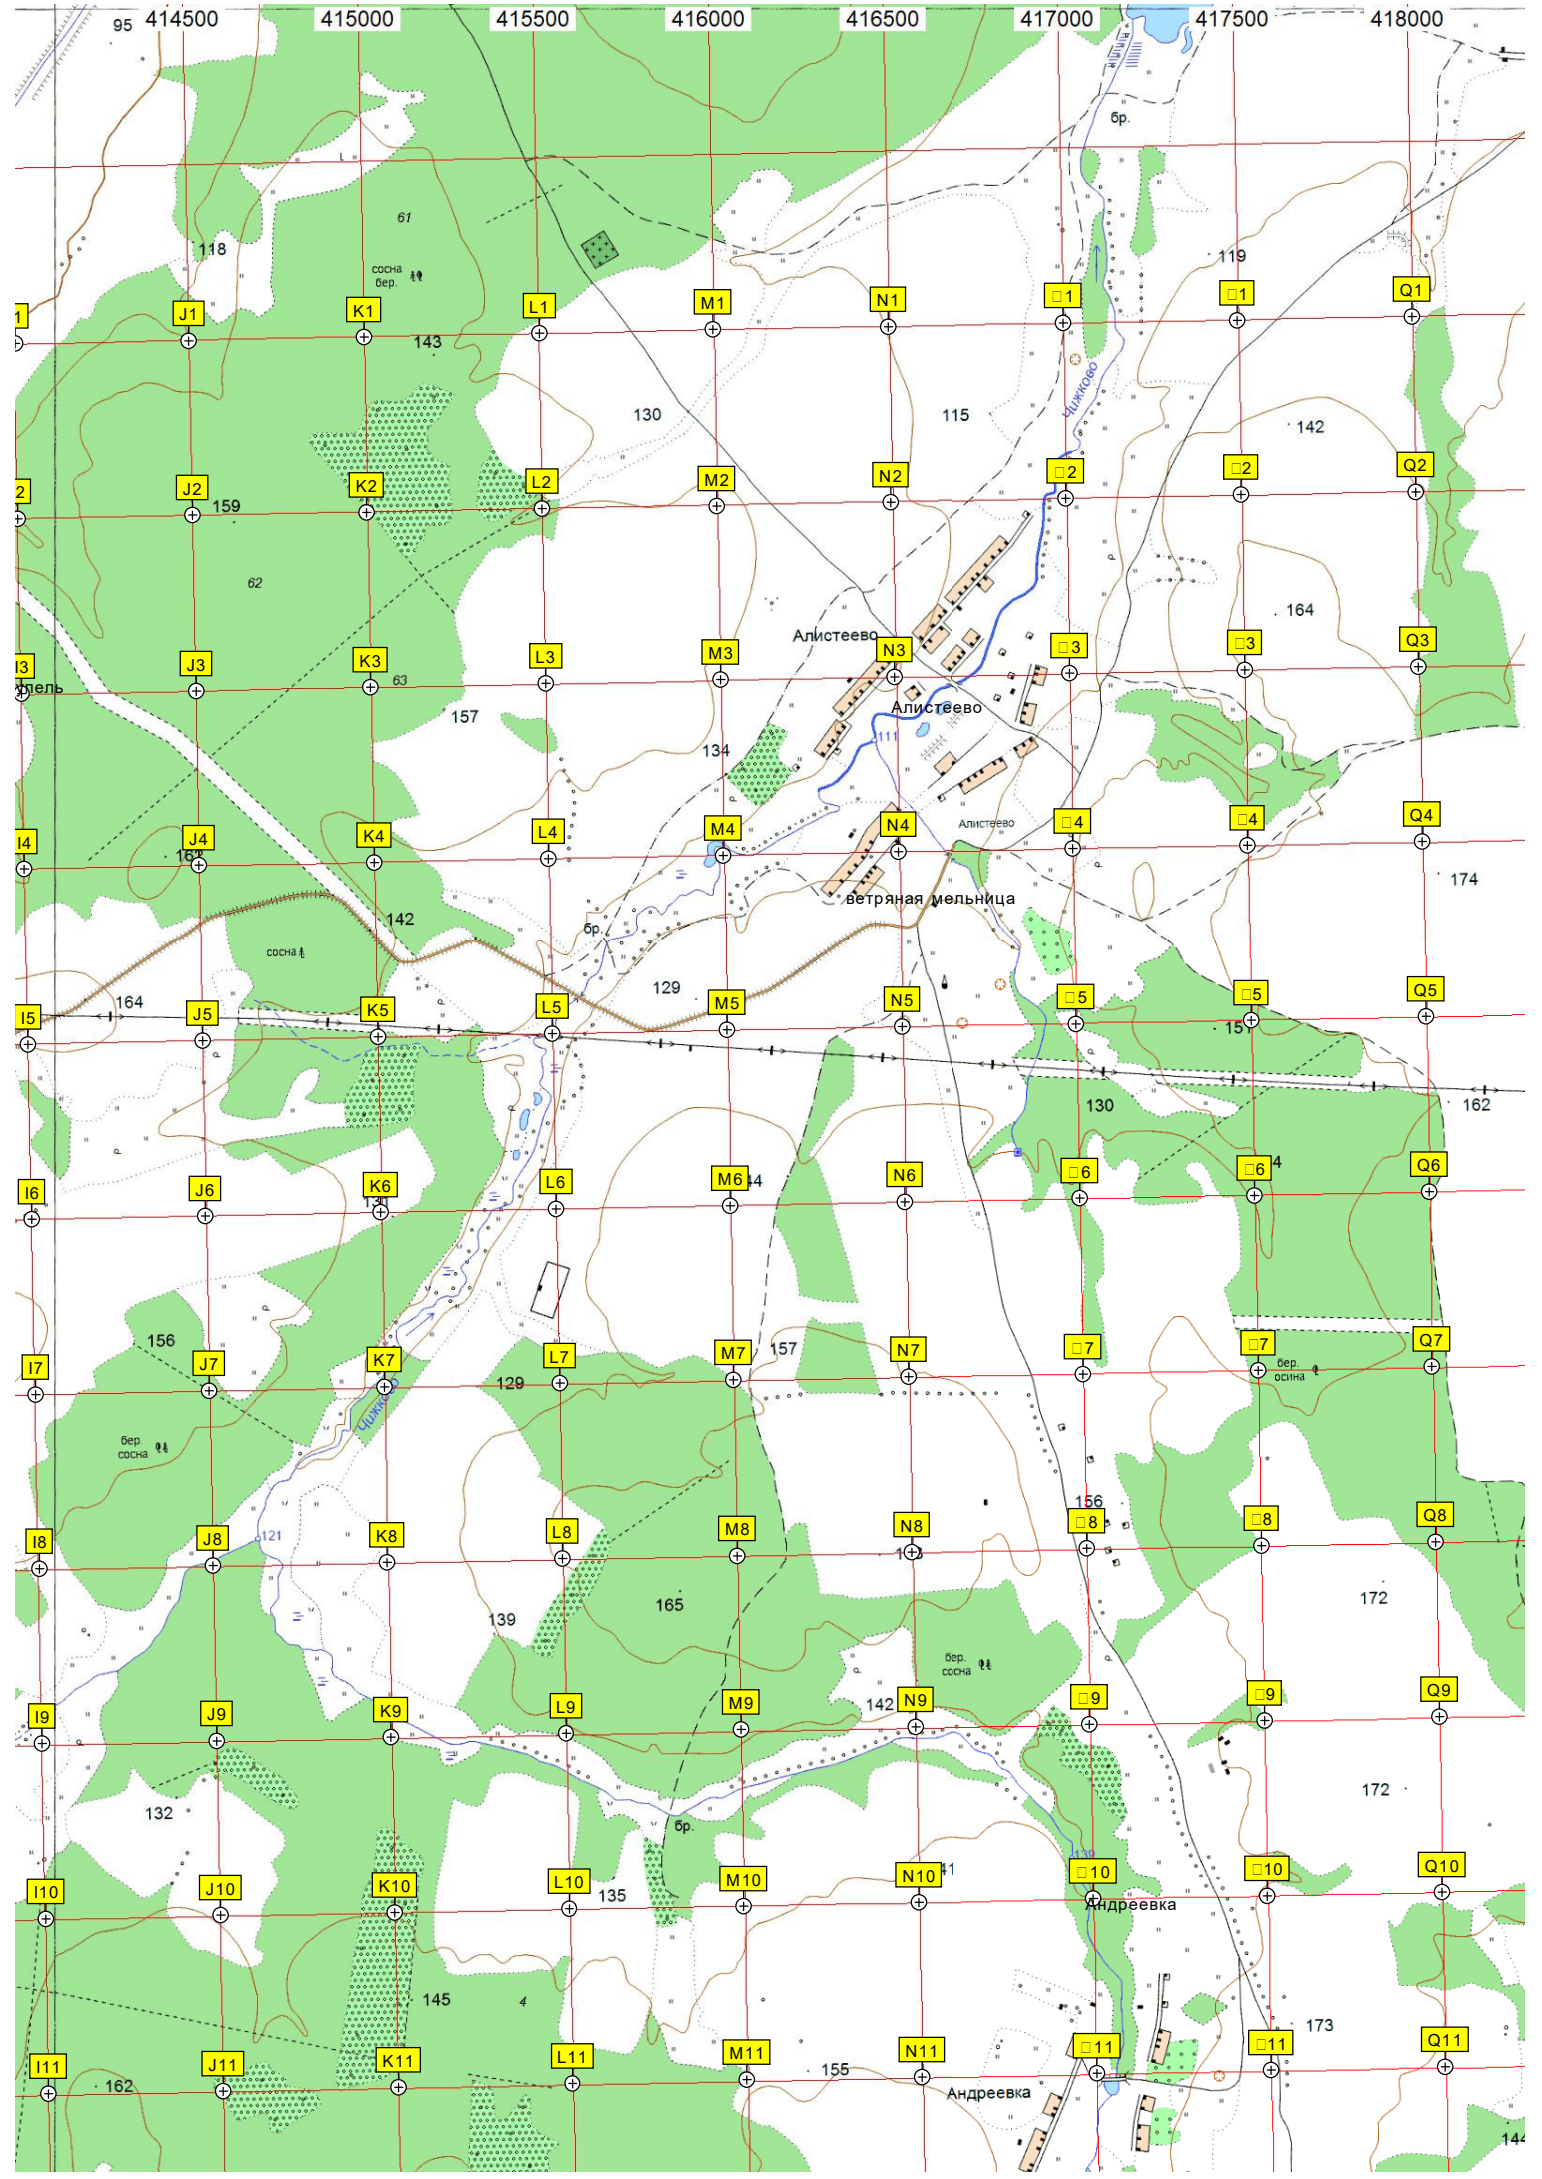

хоронение сибирская язва ж

Куйбышев

Лукино

Покровский женский монастырь

Лукино

Кладбище

Родник и т

Еловицы

418500 419000 419500 420000 420500 421000 421500 422000