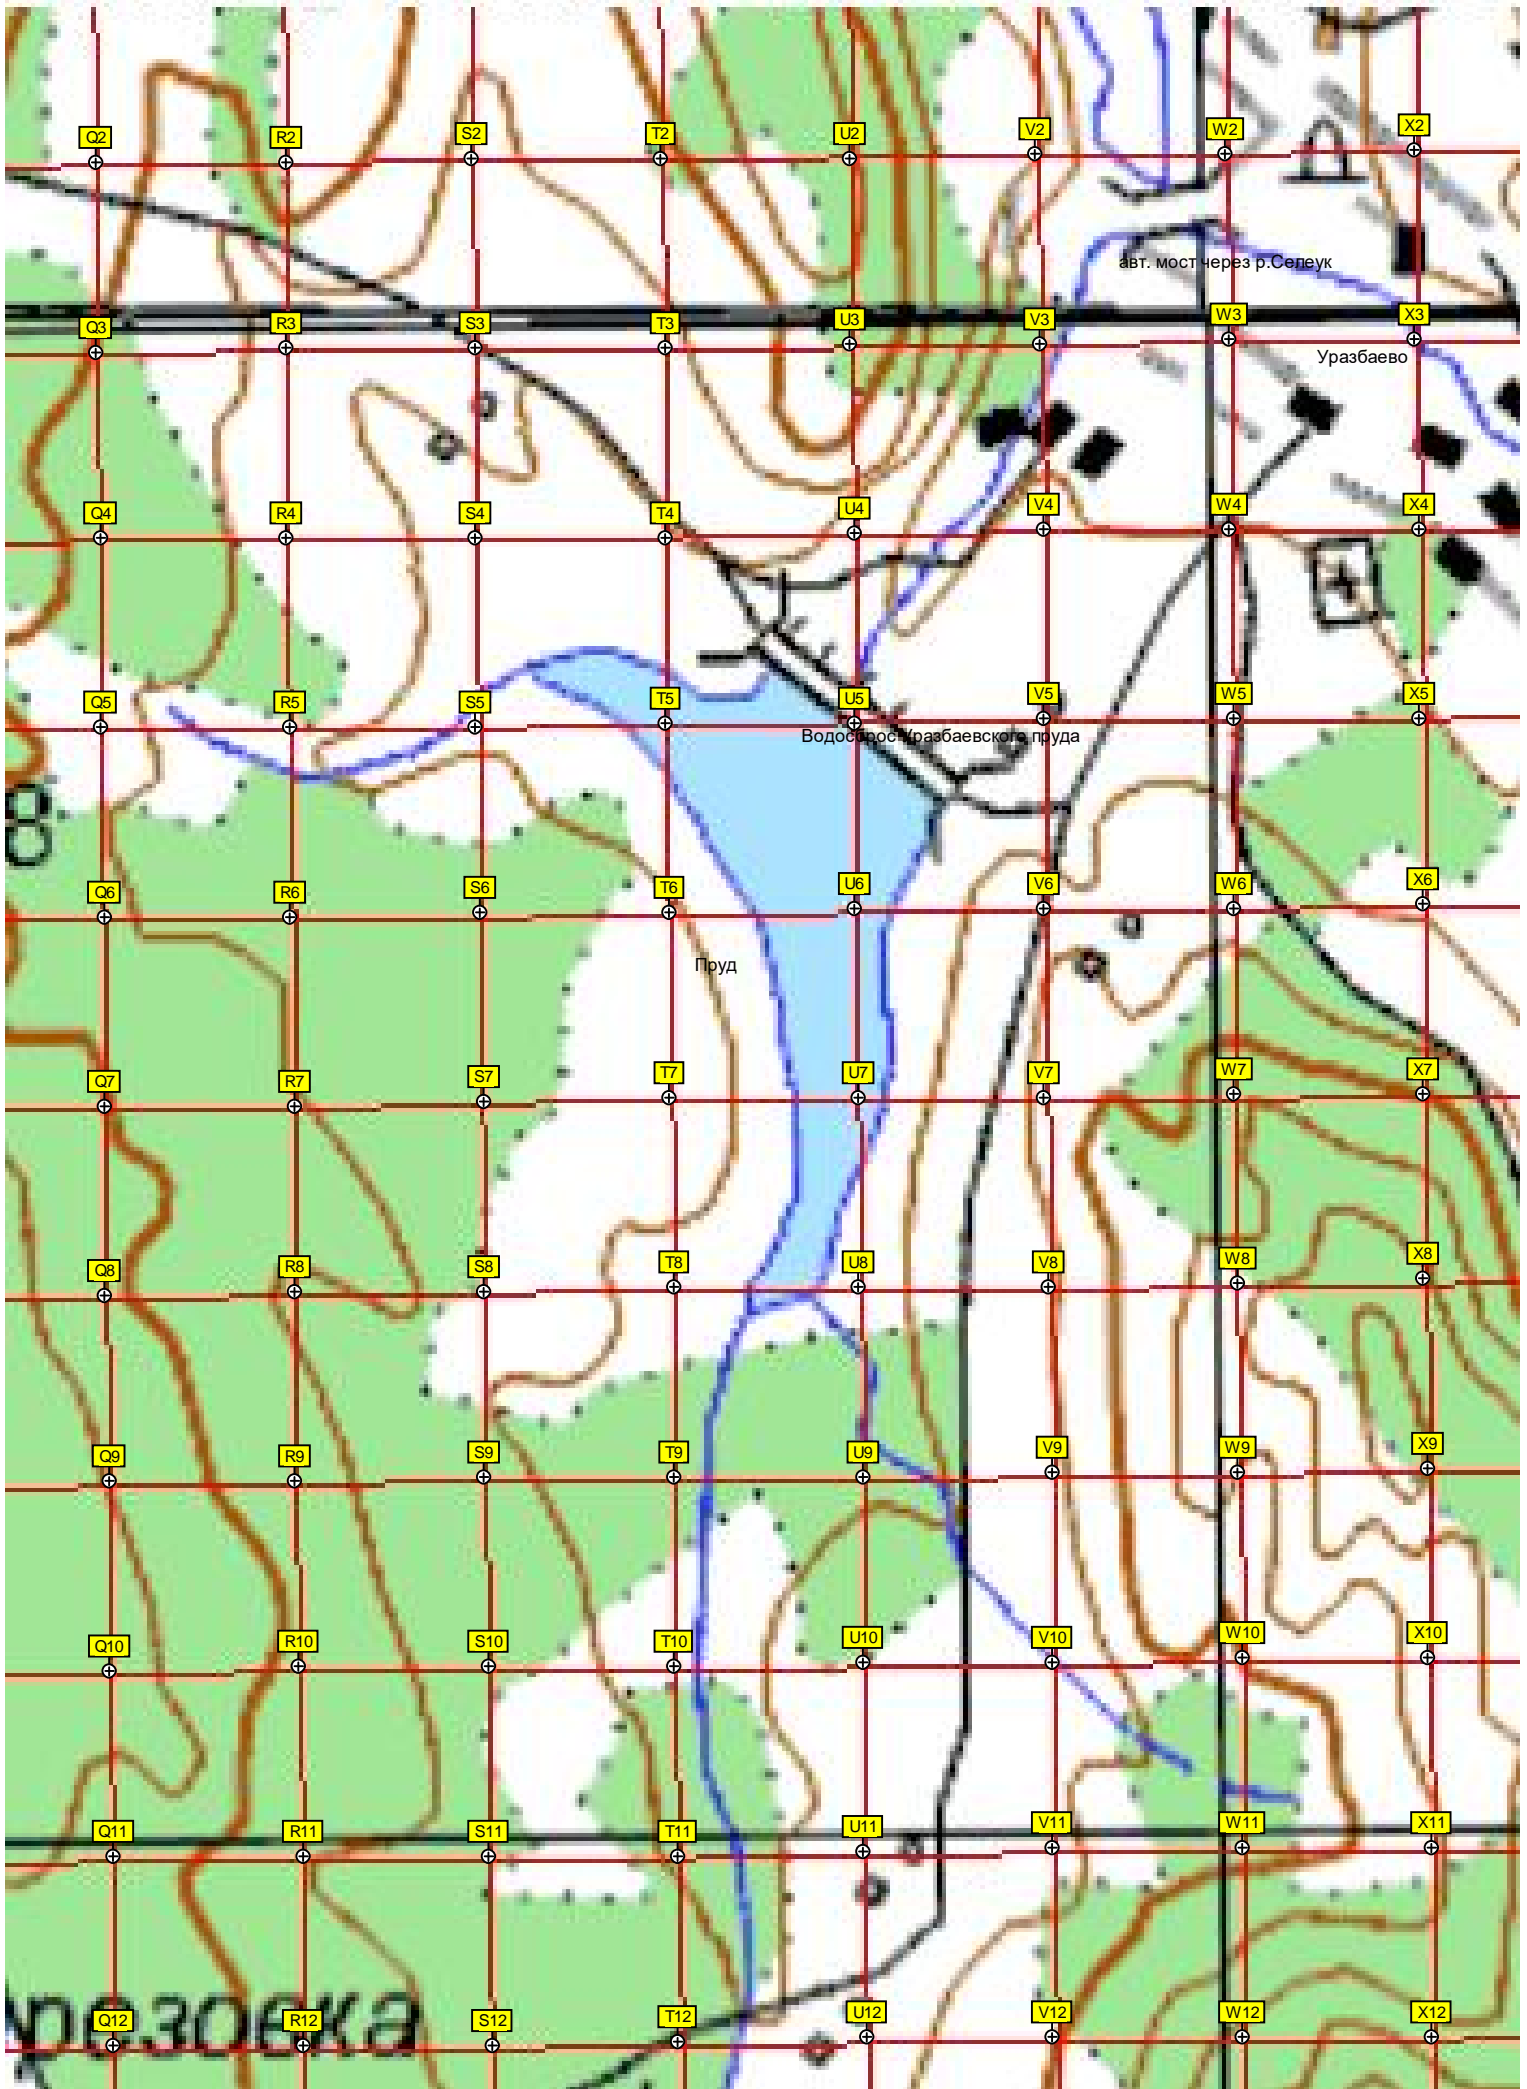

44600 44650 44700 44750 44800 44850

44900 44950 45000 45050 45100 45150 45200 452500

15300 45350 45400 45450 45500 45550 45600 456500

15700 45750 45800 45850 45900 500

Подлеск

5904500

5904000

5903500

5903000

5902500

5902000

5901500

5901000

5900500

5900000

5899500

лесоуч. Гортола

Лесное

неодн

Омадановка

Верхоторская свалка
Высота 315 м

Кладбище

Развалины фермы

Развалины фермы

плотина и спуск воды.

44900 44950 45000 45050 45100 45150 45200 45250

5899000

5898500

5898000

5897500

459

5897000