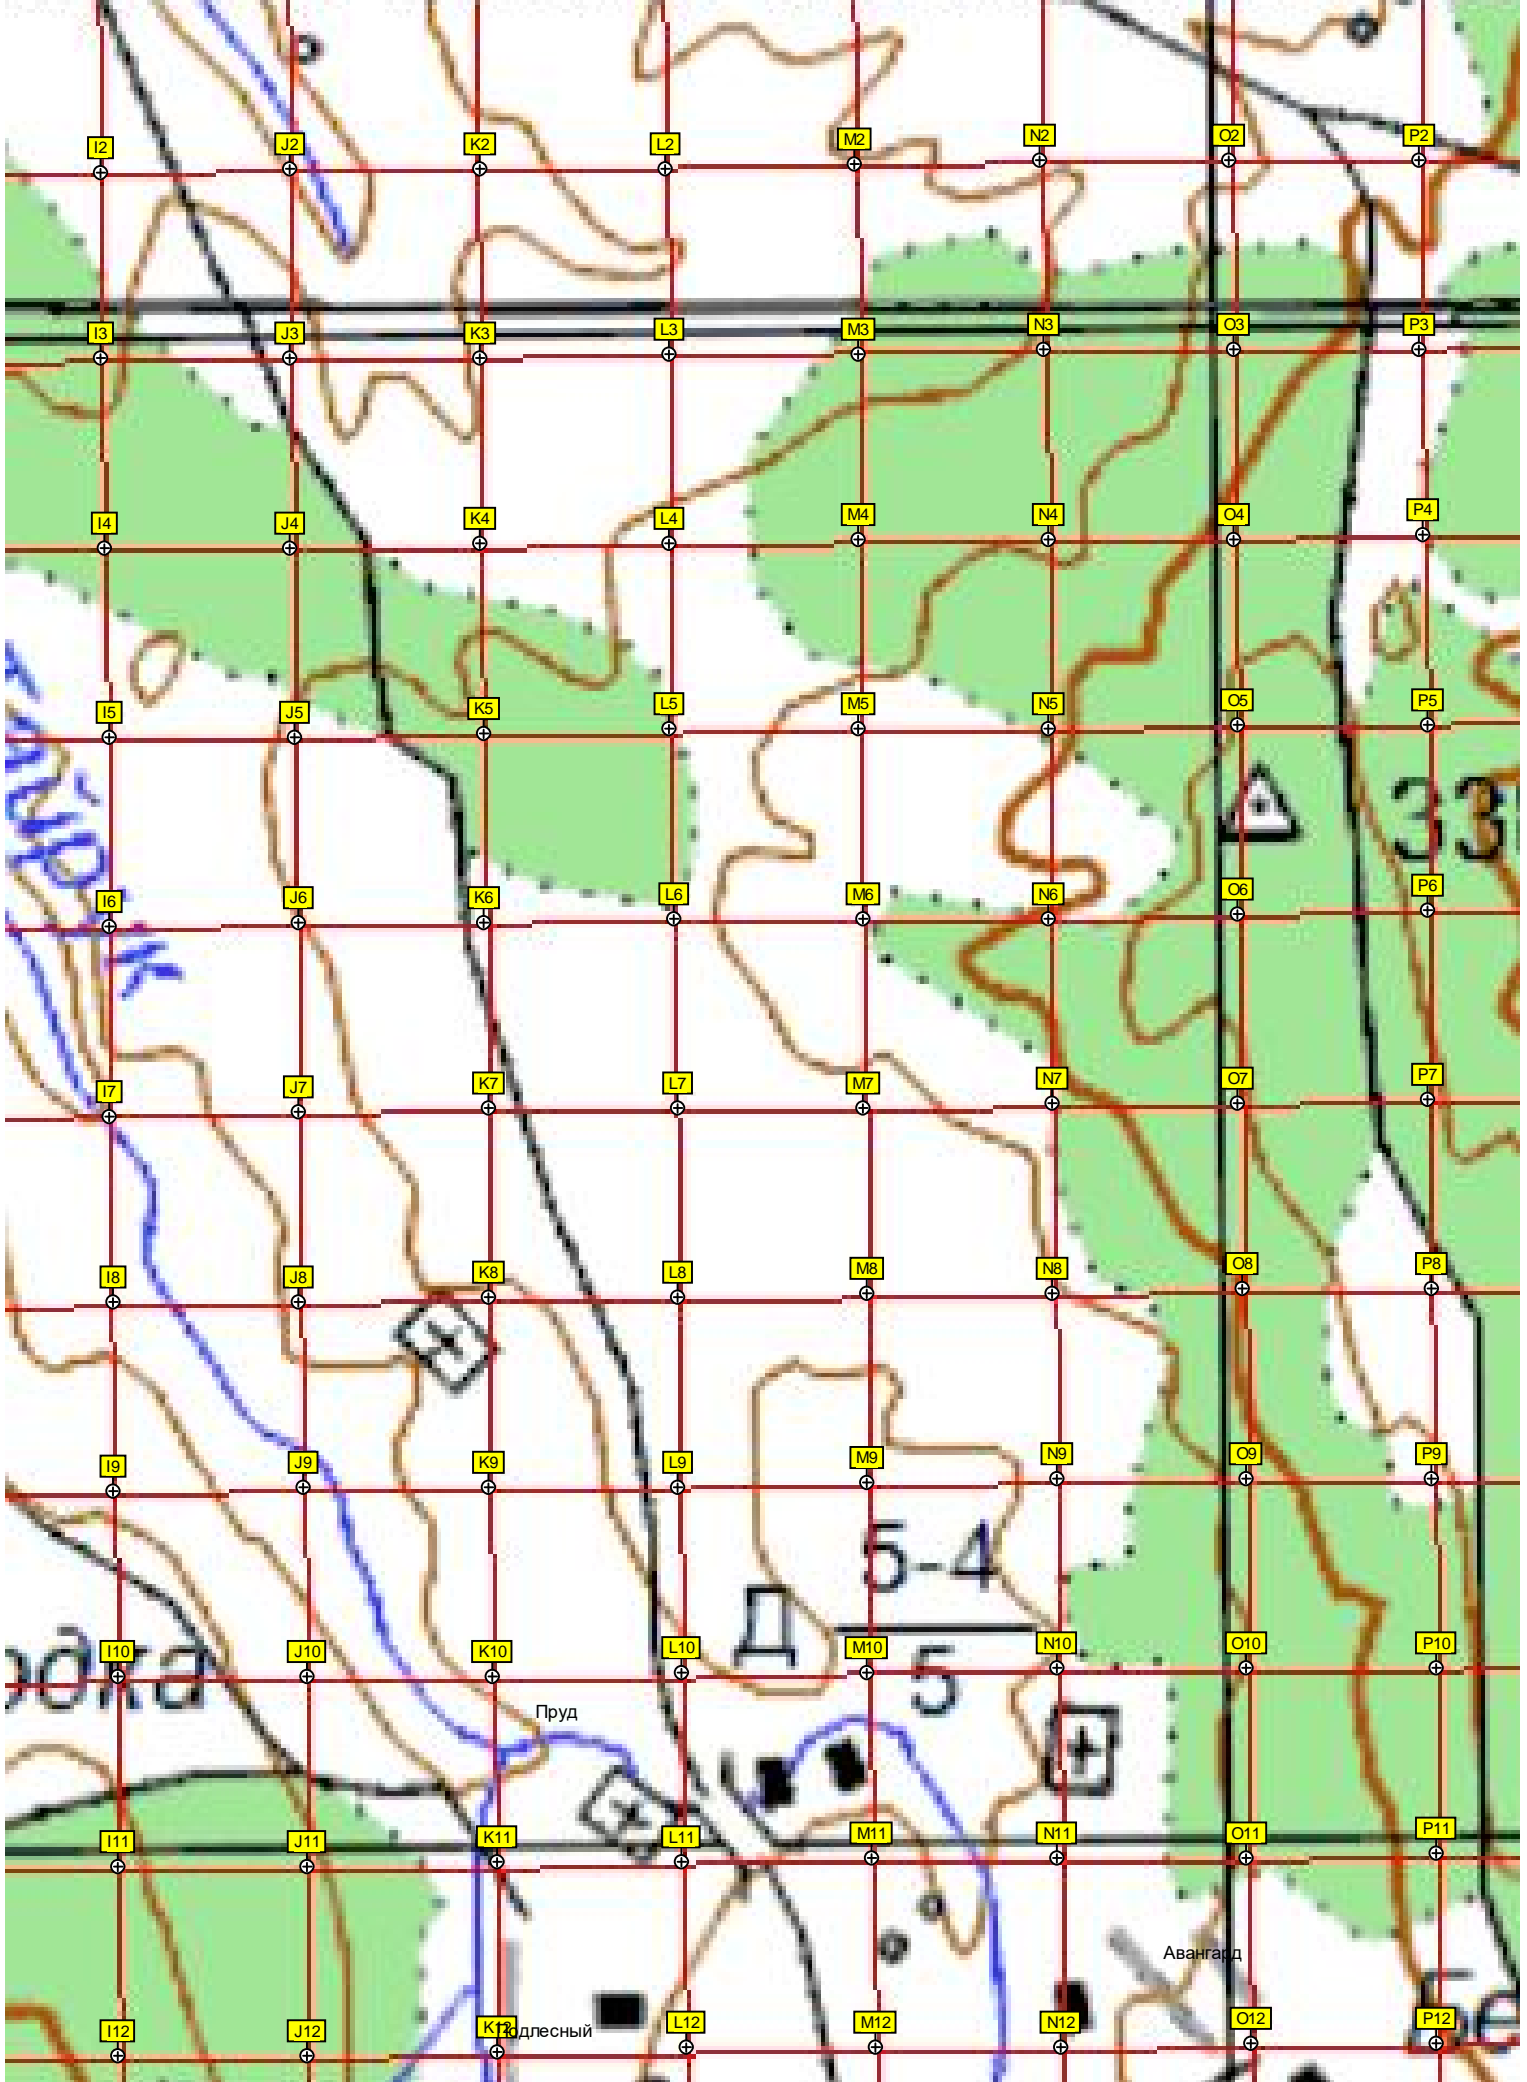

44600 44650 44700 44750 44800 44850

44900 44950 45000 45050 45100 45150 45200 452500

15300 45350 45400 45450 45500 45550 45600 456500

15700 45750 45800 45850 45900 500

Подлеск

5904500

5904000

5903500

5903000

5902500

5902000

5901500

5901000

5900500

5900000

5899500

лесоуч. Гортола

Лесное

неодн

Омадановка

Верхоторская свалка
Высота 315 м

Кладбище

Развалины фермы

Развалины фермы

плотина и спуск воды.

44900 44950 45000 45050 45100 45150 45200 45250

5899000

5898500

5898000

5897500

459

5897000