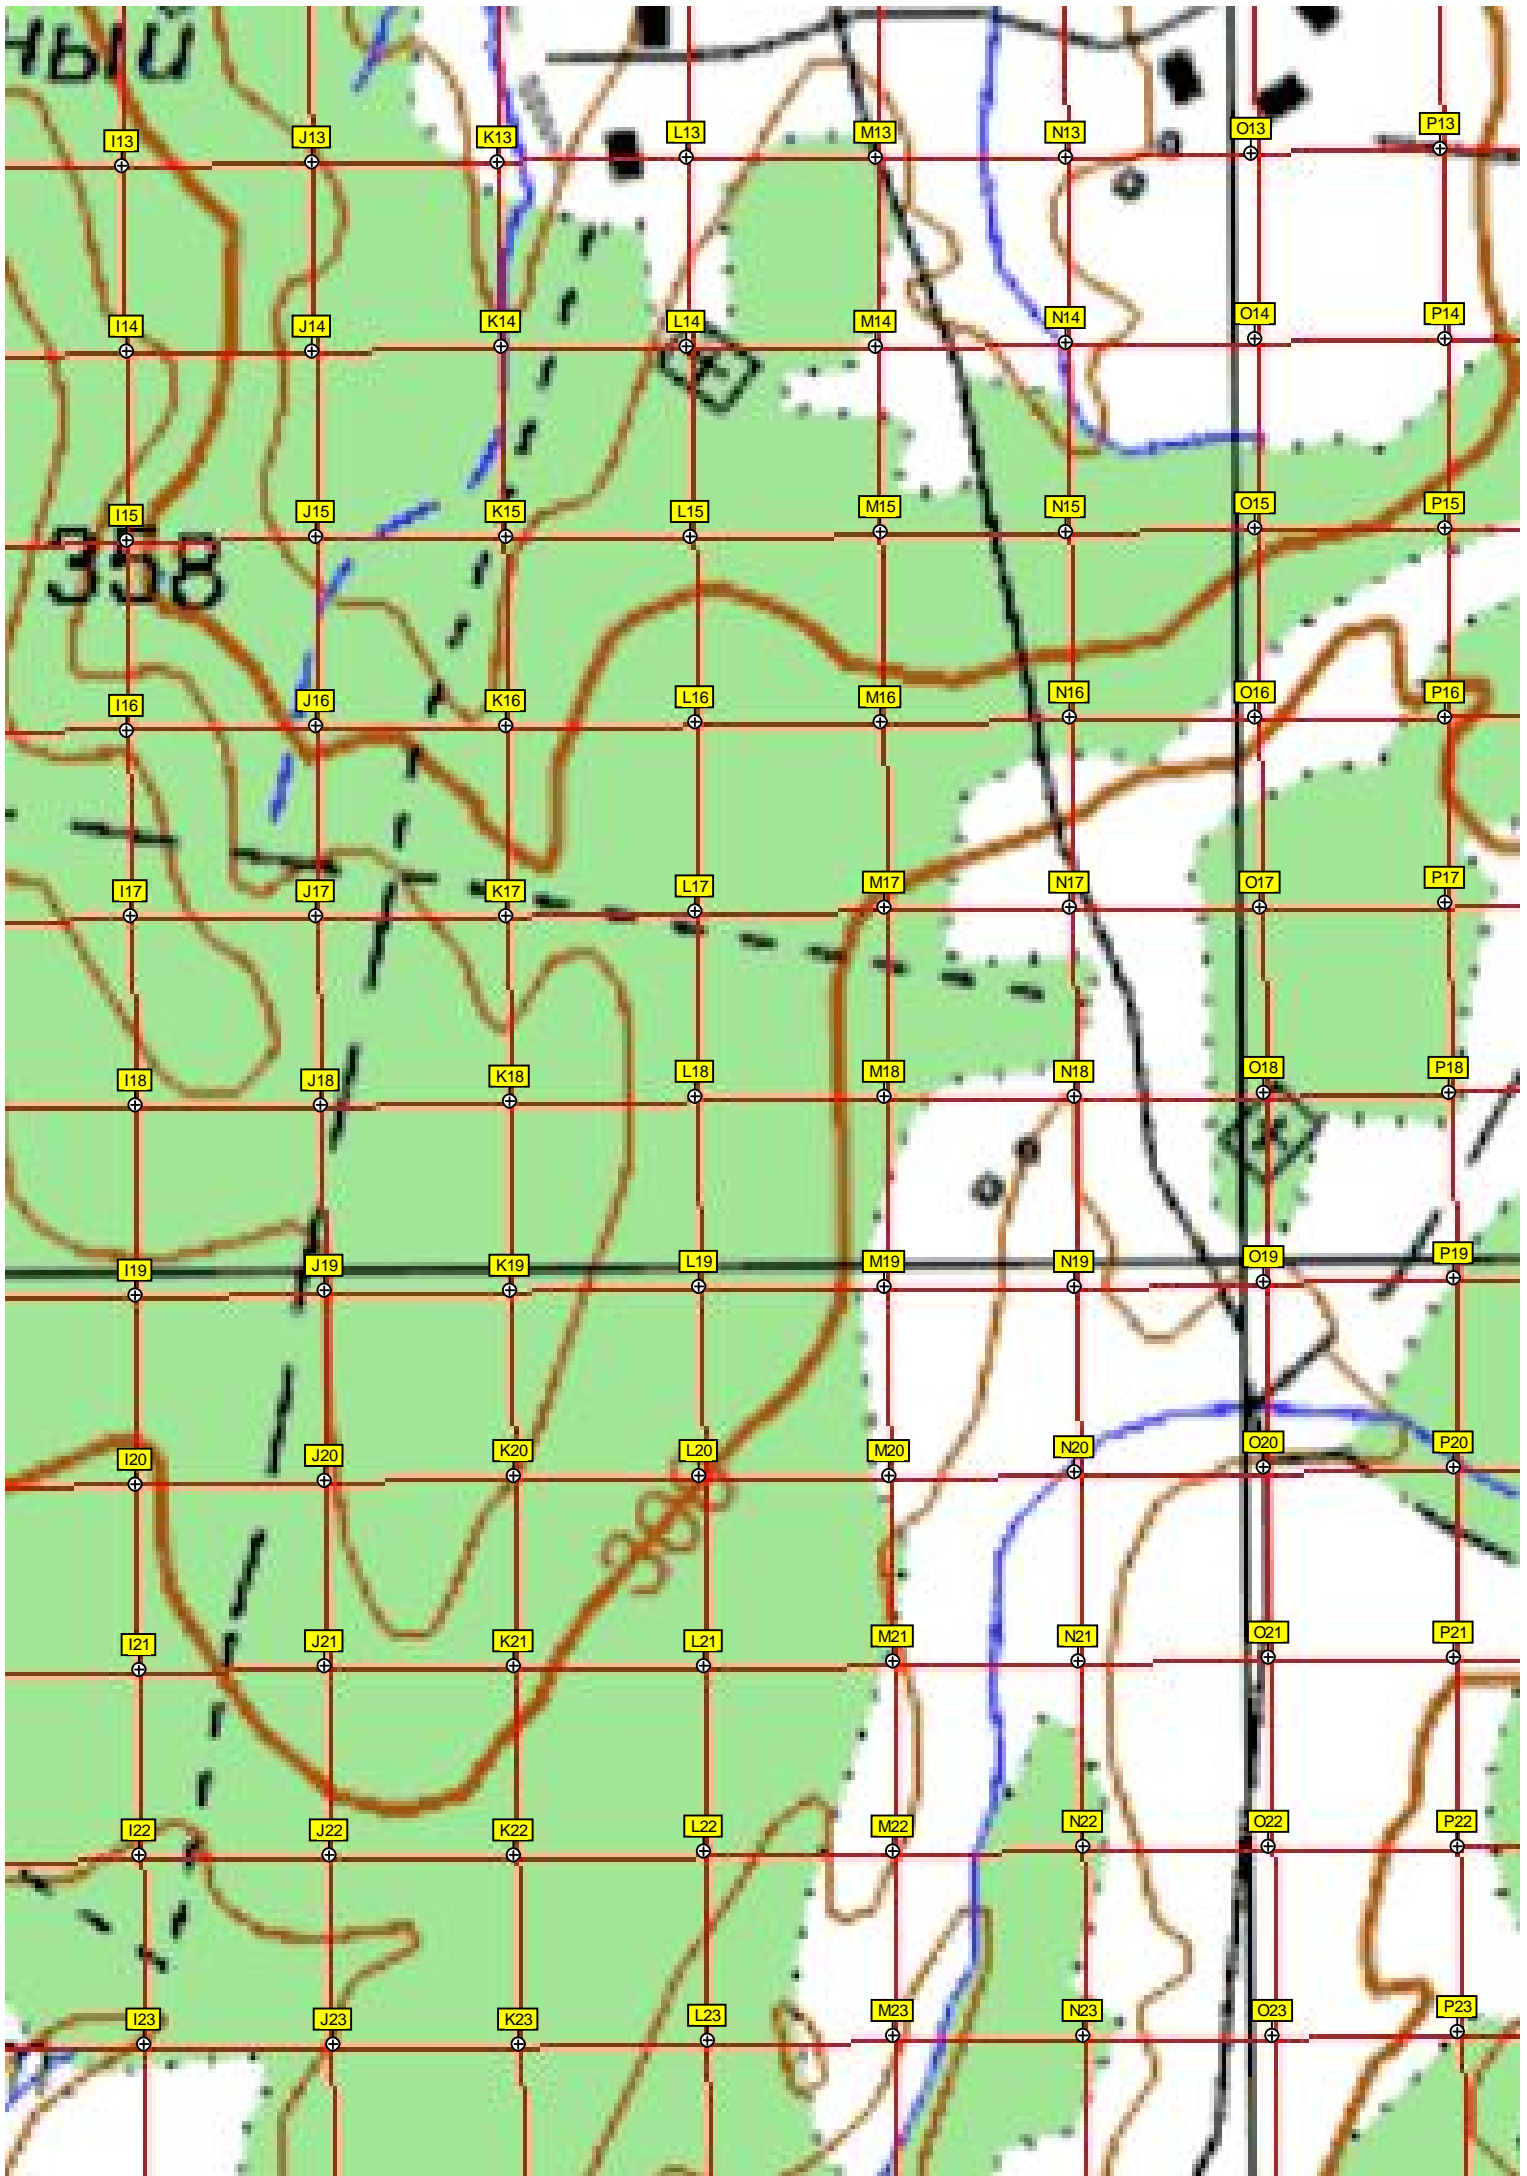

44600 44650 44700 44750 44800 44850

44900 44950 45000 45050 45100 45150 45200 452500

15300 45350 45400 45450 45500 45550 45600 456500

15700 45750 45800 45850 45900 500

Подлеск

5904500

5904000

5903500

5903000

5902500

5902000

5901500

5901000

5900500

5900000

5899500

лесоуч. Гортола

Лесное

неодн

Омадановка

Верхоторская свалка
Высота 315 м

Кладбище

Развалины фермы

Развалины фермы

плотина и спуск воды.

44900 44950 45000 45050 45100 45150 45200 45250

5899000

5898500

5898000

5897500

459

5897000