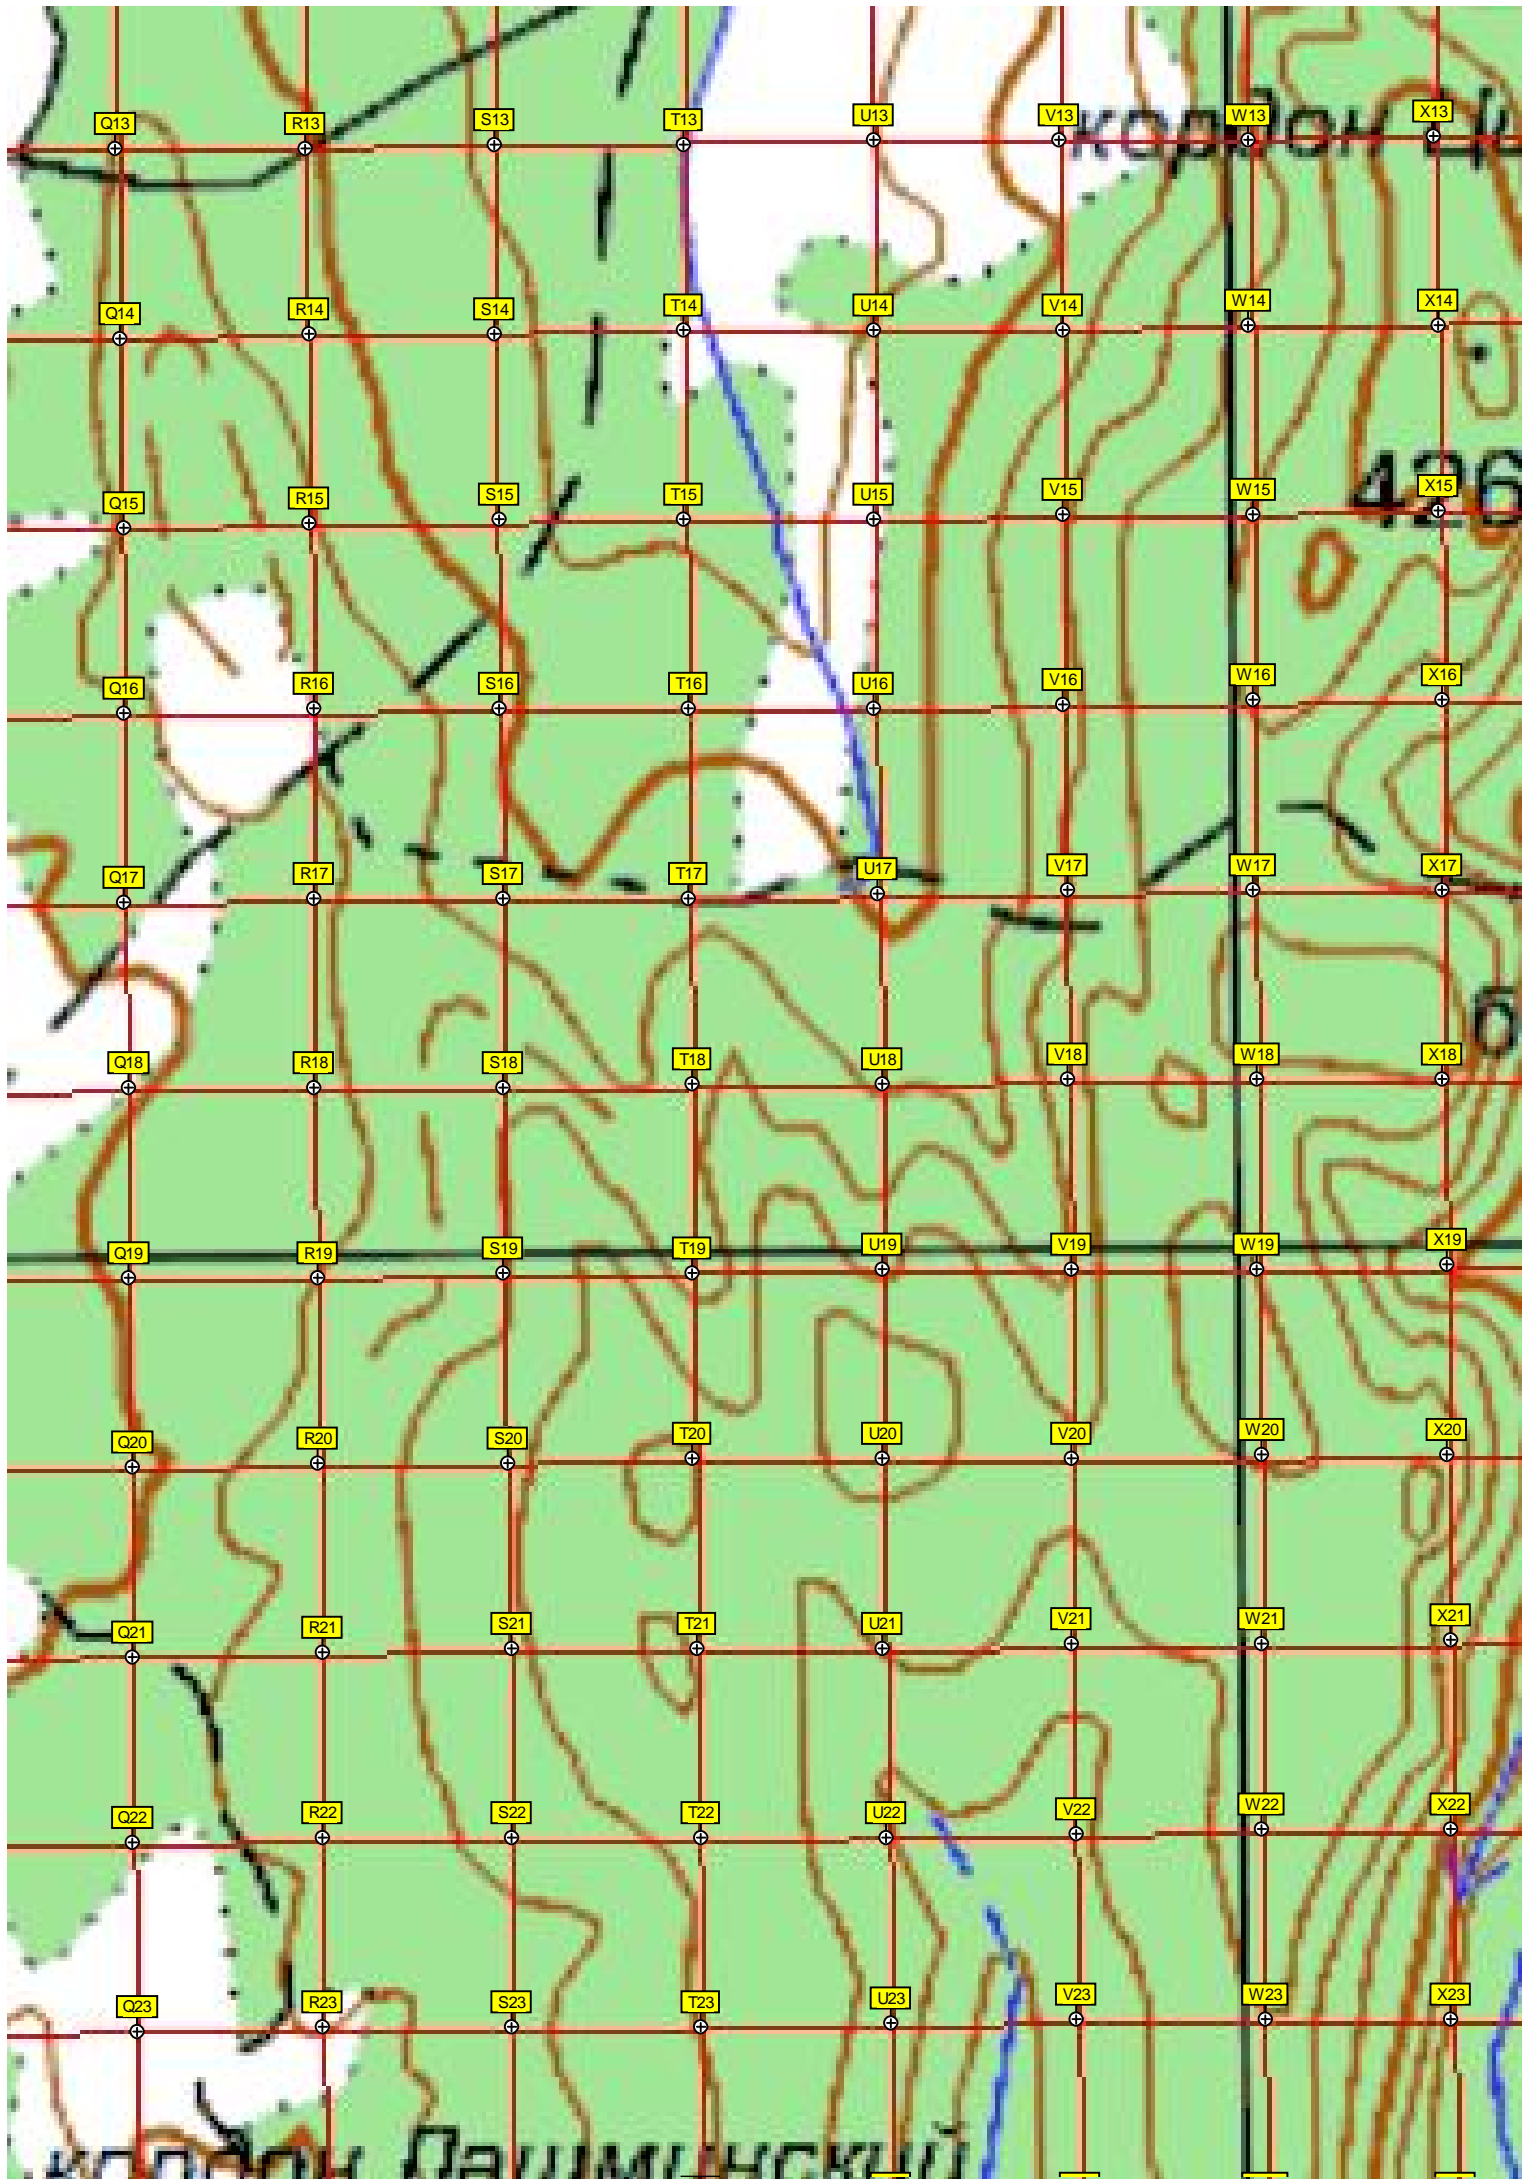

44600 44650 44700 44750 44800 44850

44900 44950 45000 45050 45100 45150 45200 452500

15300 45350 45400 45450 45500 45550 45600 456500

15700 45750 45800 45850 45900 500

Подлеск

5904500

5904000

5903500

5903000

5902500

5902000

5901500

5901000

5900500

5900000

5899500

лесоуч. Гортола

Лесное

неодн

Омадановка

Верхоторская свалка
Высота 315 м

Кладбище

Развалины фермы

Развалины фермы

плотина и спуск воды.

44900 44950 45000 45050 45100 45150 45200 45250

5899000

5898500

5898000

5897500

459

5897000