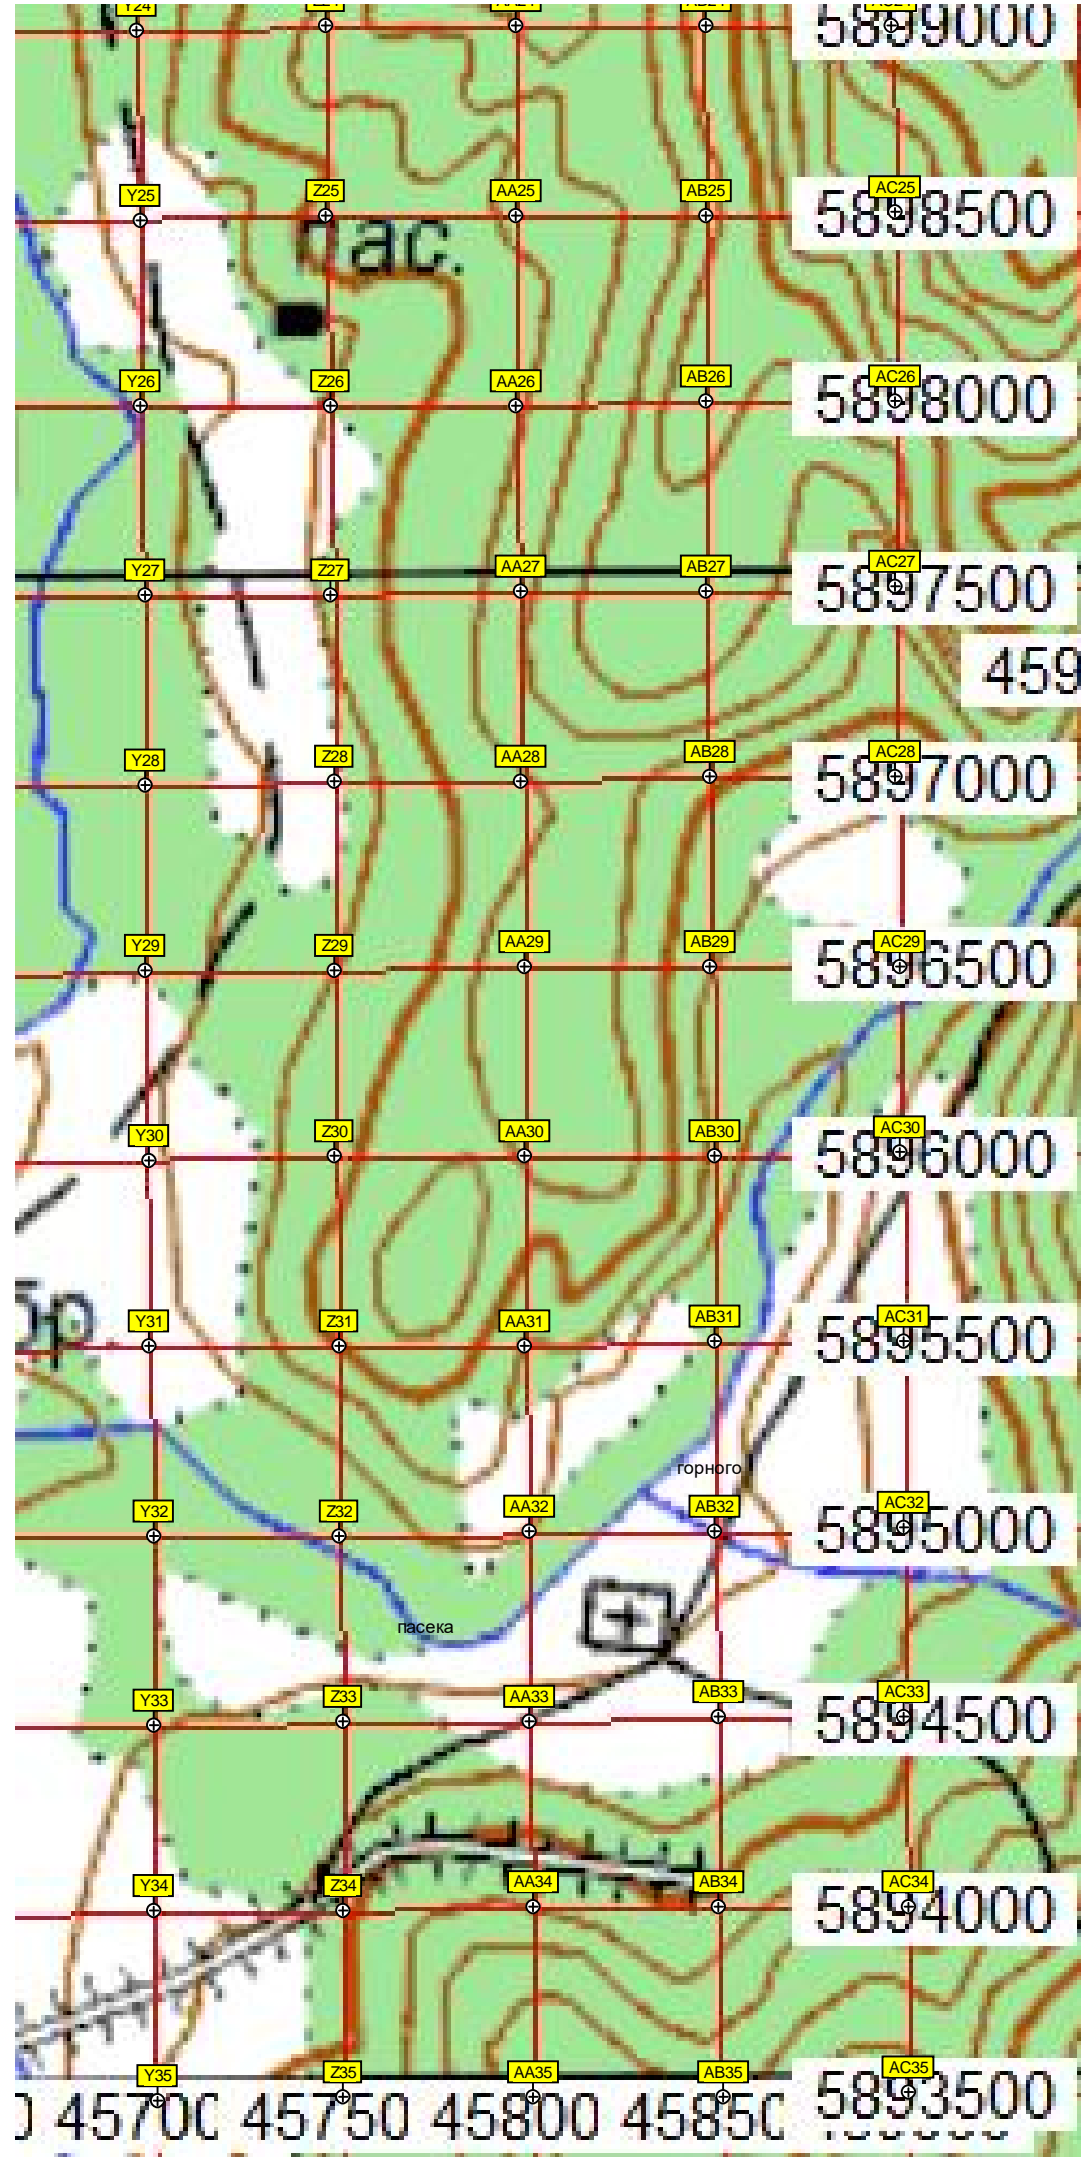

44600 44650 44700 44750 44800 44850

44900 44950 45000 45050 45100 45150 45200 452500

15300 45350 45400 45450 45500 45550 45600 456500

15700 45750 45800 45850 45900 500

Подлеск

5904500

5904000

5903500

5903000

5902500

5902000

5901500

5901000

5900500

5900000

5899500

лесоуч. Гортола

Лесное

неодн

Омадановка

Верхоторская свалка
Высота 315 м

Кладбище

Развалины фермы

Развалины фермы

плотина и спуск воды.

44900 44950 45000 45050 45100 45150 45200 45250

5899000

5898500

5898000

5897500

459

5897000