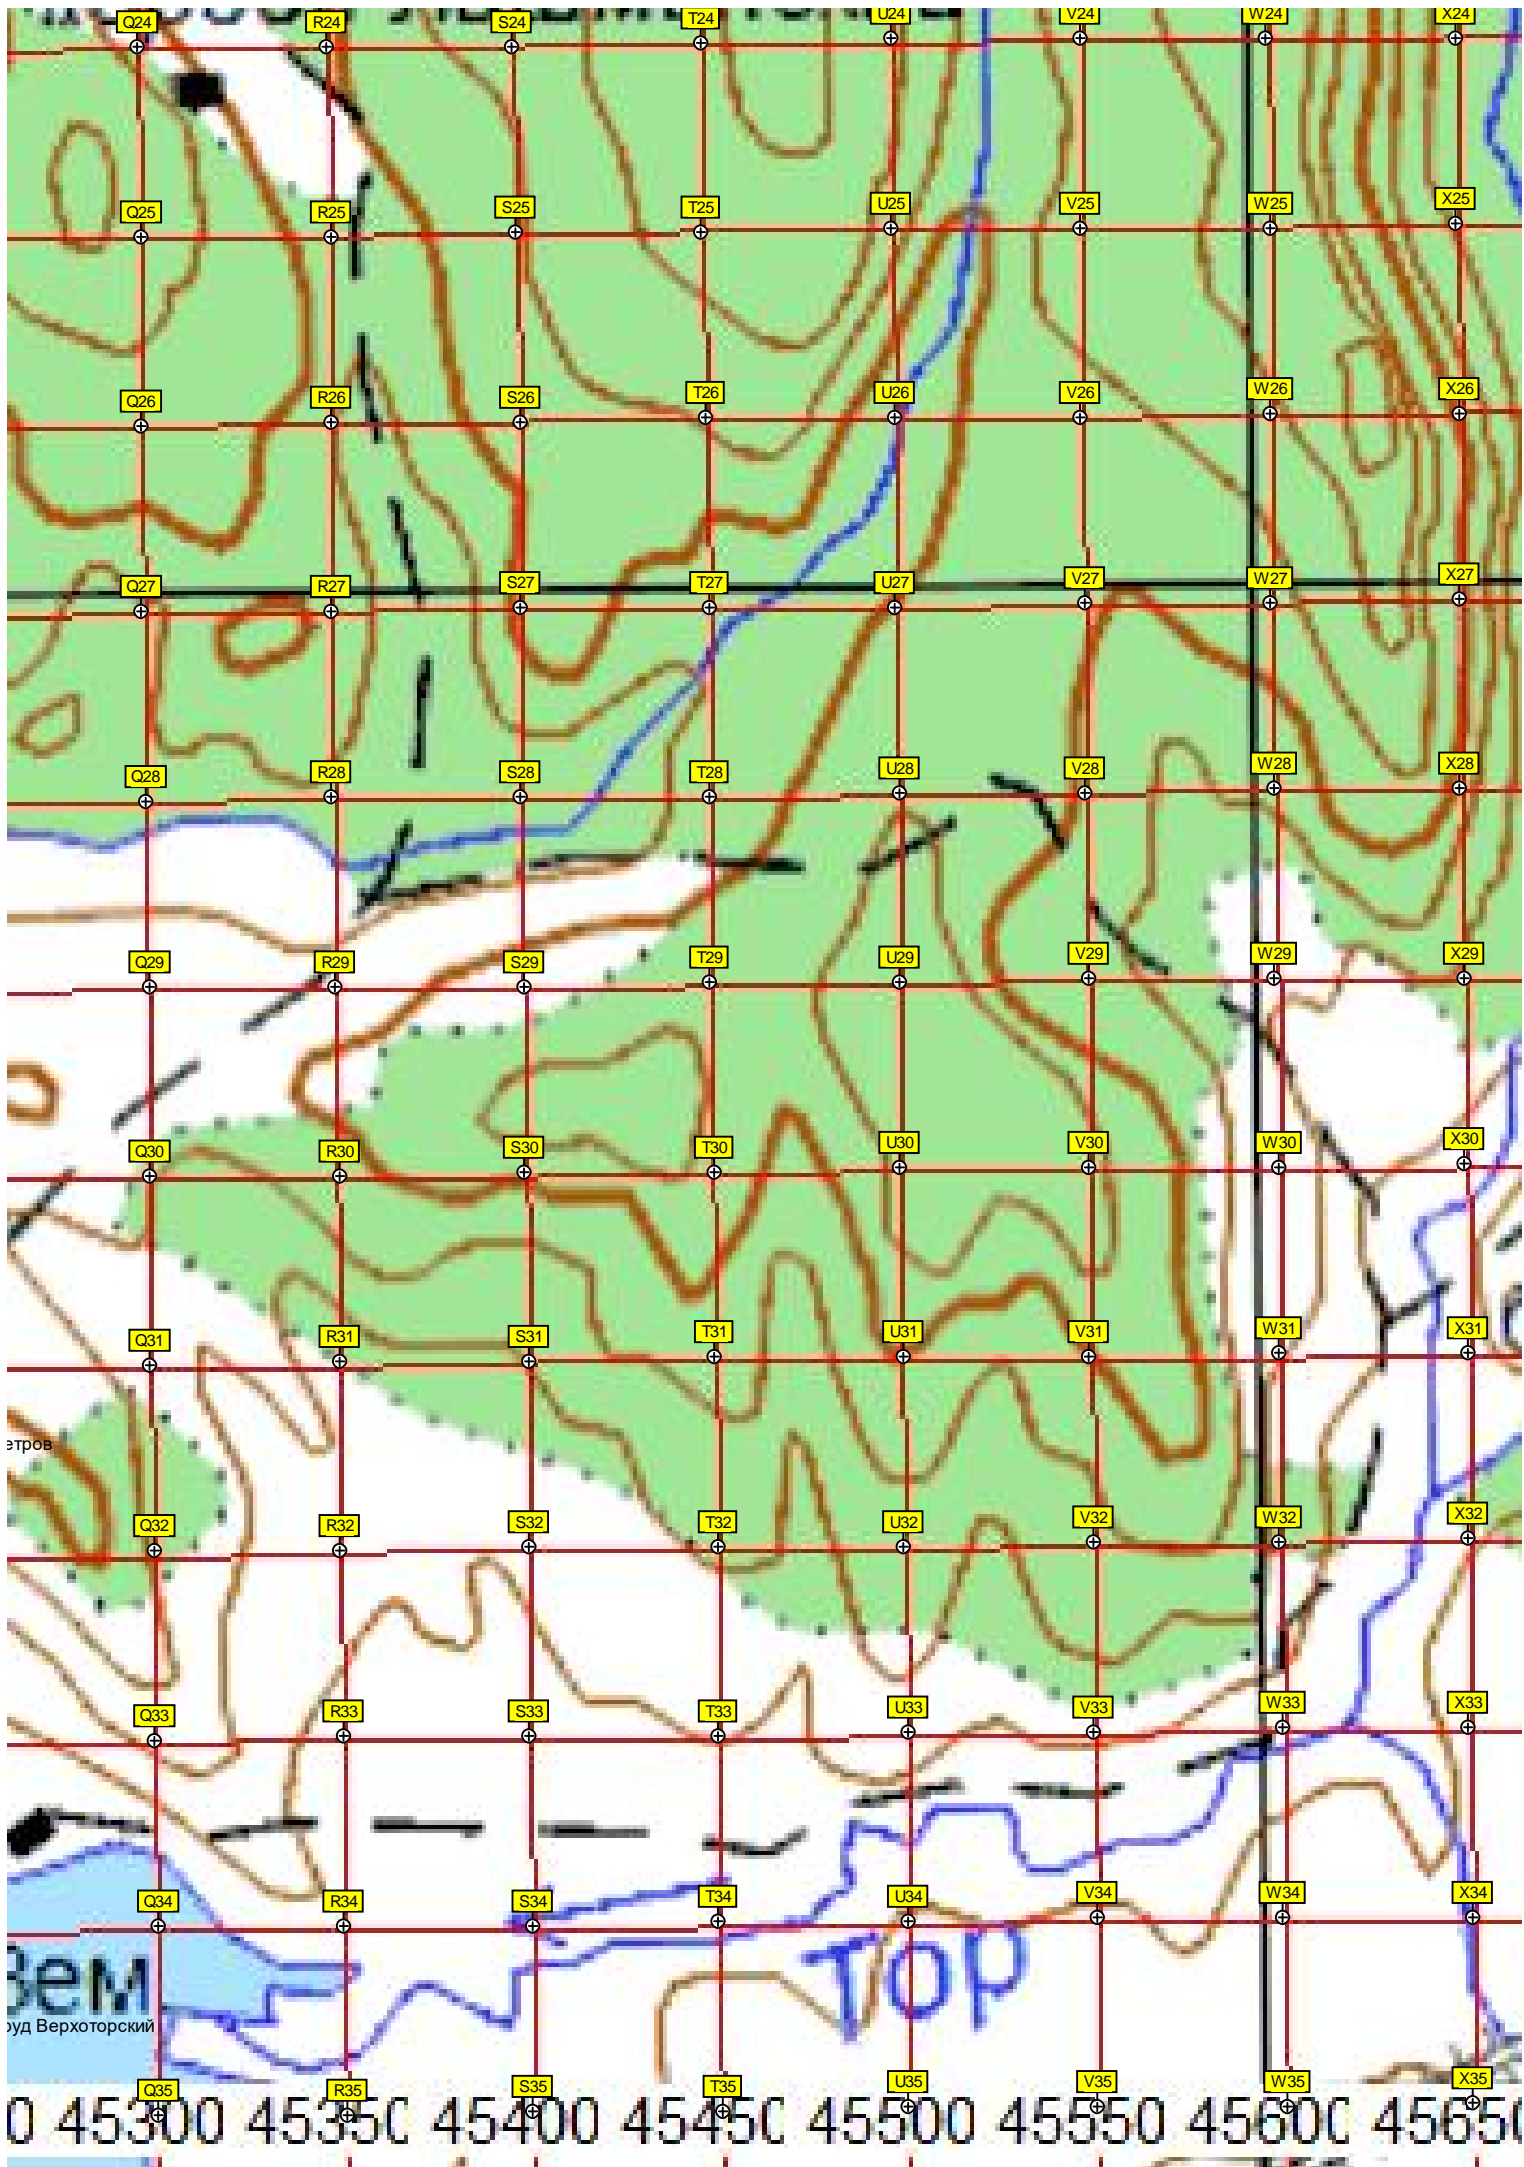

44600 44650 44700 44750 44800 44850

44900 44950 45000 45050 45100 45150 45200 452500

15300 45350 45400 45450 45500 45550 45600 456500

15700 45750 45800 45850 45900 500

Подлеск

5904500

5904000

5903500

5903000

5902500

5902000

5901500

5901000

5900500

5900000

5899500

лесоуч. Гортола

Лесное

неодн

Омадановка

Верхоторская свалка
Высота 315 м

Кладбище

Развалины фермы

Развалины фермы

плотина и спуск воды.

44900 44950 45000 45050 45100 45150 45200 45250

5899000

5898500

5898000

5897500

459

5897000