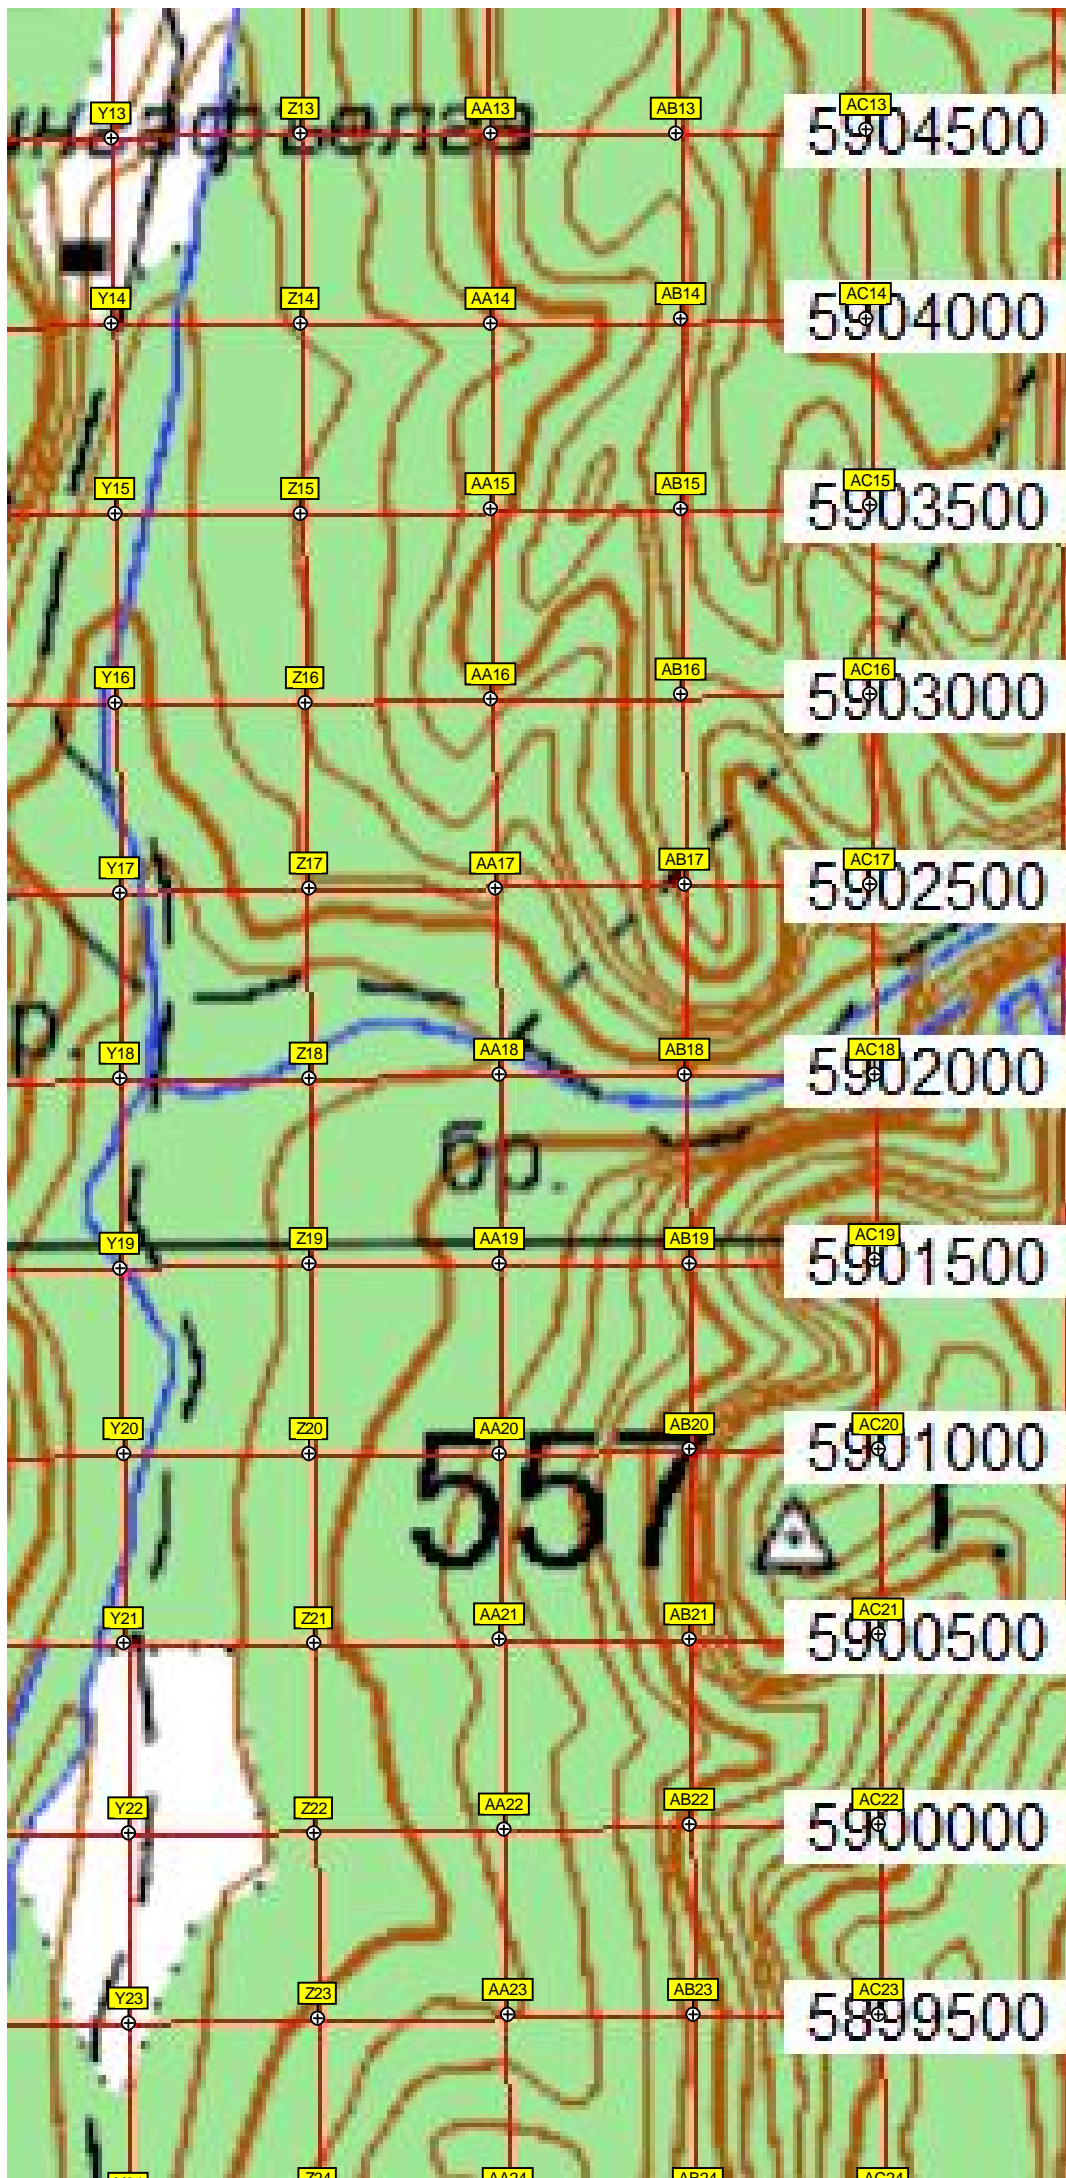

44600 44650 44700 44750 44800 44850

44900 44950 45000 45050 45100 45150 45200 452500

15300 45350 45400 45450 45500 45550 45600 456500

15700 45750 45800 45850 45900 500

Подлеск

5904500

5904000

5903500

лесоуч. Гортола

Лесное

неодн

Омадановка

Верхоторская свалка
Высота 315 м

Кладбище

Развалины фермы

Развалины фермы

плотина и спуск воды.

44900 44950 45000 45050 45100 45150 45200 45250

5899000

5898500

5898000

5897500

459

5897000

5896500

5896000

5895500

5895000

5894500

5894000

5893500

45700 45750 45800 45850