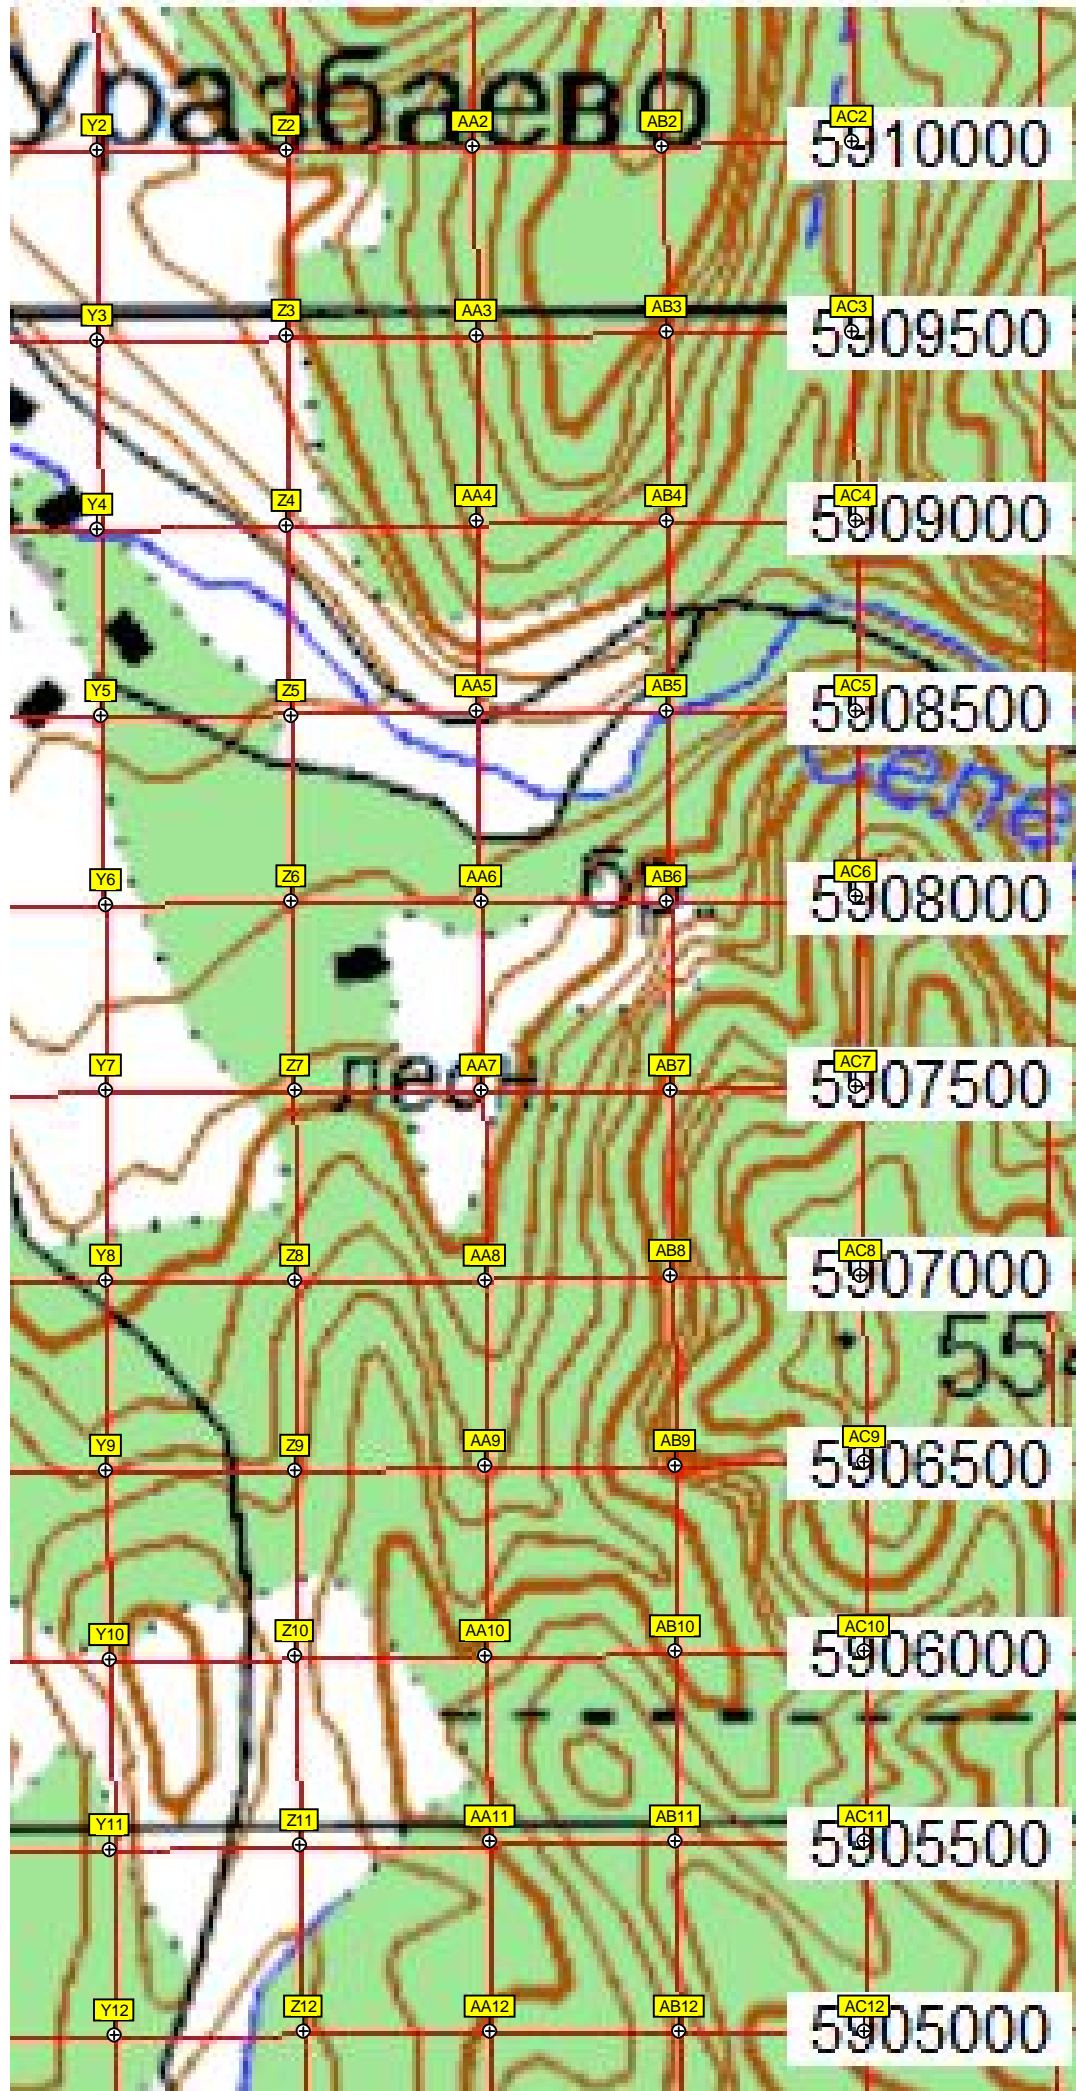

44600 44650 44700 44750 44800 44850

44900 44950 45000 45050 45100 45150 45200 452500

15300 45350 45400 45450 45500 45550 45600 456500

15700 45750 45800 45850 45900 500

Подлеск

5904500

5904000

5903500

5903000

5902500

5902000

5901500

5901000

5900500

5900000

5899500

лесоуч. Гортола

Лесное

неодн

Омадановка

Верхоторская свалка
Высота 315 м

Кладбище

Развалины фермы

Развалины фермы

плотина и спуск воды.

44900 44950 45000 45050 45100 45150 45200 45250

5899000

5898500

5898000

5897500

459

5897000