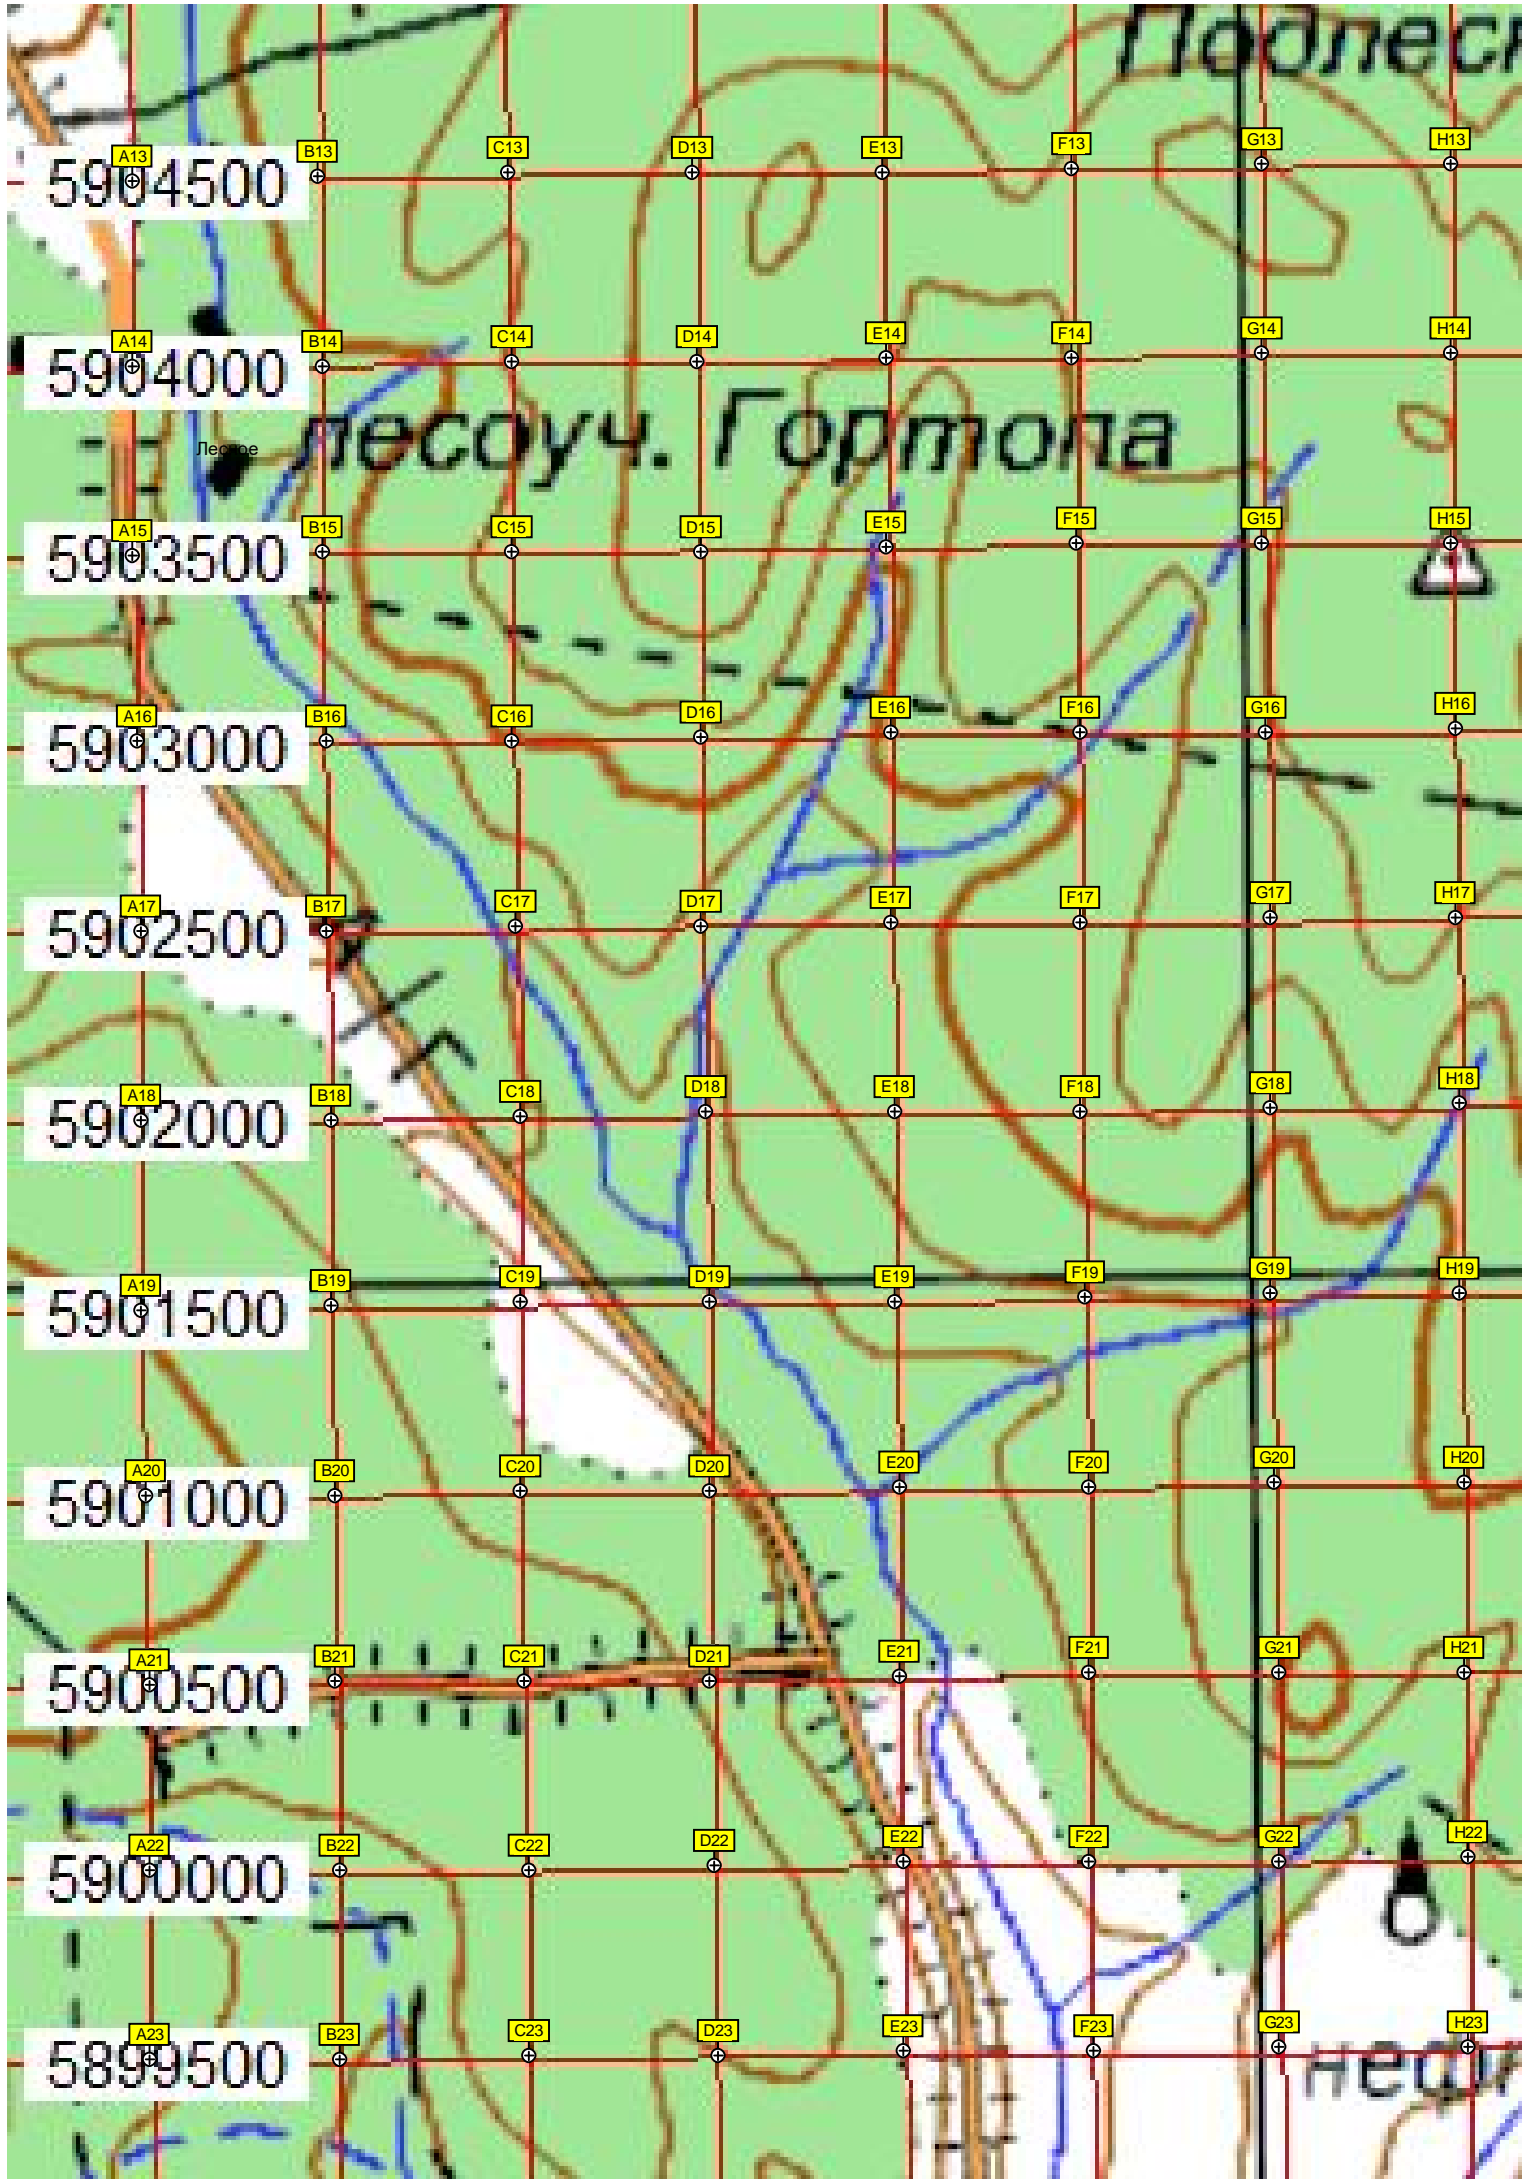

44600 44650 44700 44750 44800 44850

44900 44950 45000 45050 45100 45150 45200 452500

15300 45350 45400 45450 45500 45550 45600 456500

15700 45750 45800 45850 45900 500

Подлеск

5904500

5904000

5903500

5903000

5902500

5902000

5901500

5901000

5900500

5900000

5899500

лесоуч. Гортола

Лесное

неодн

Омадановка

Верхоторская свалка
Высота 315 м

Кладбище

Развалины фермы

Развалины фермы

плотина и спуск воды.

44900 44950 45000 45050 45100 45150 45200 45250

5899000

5898500

5898000

5897500

459

5897000