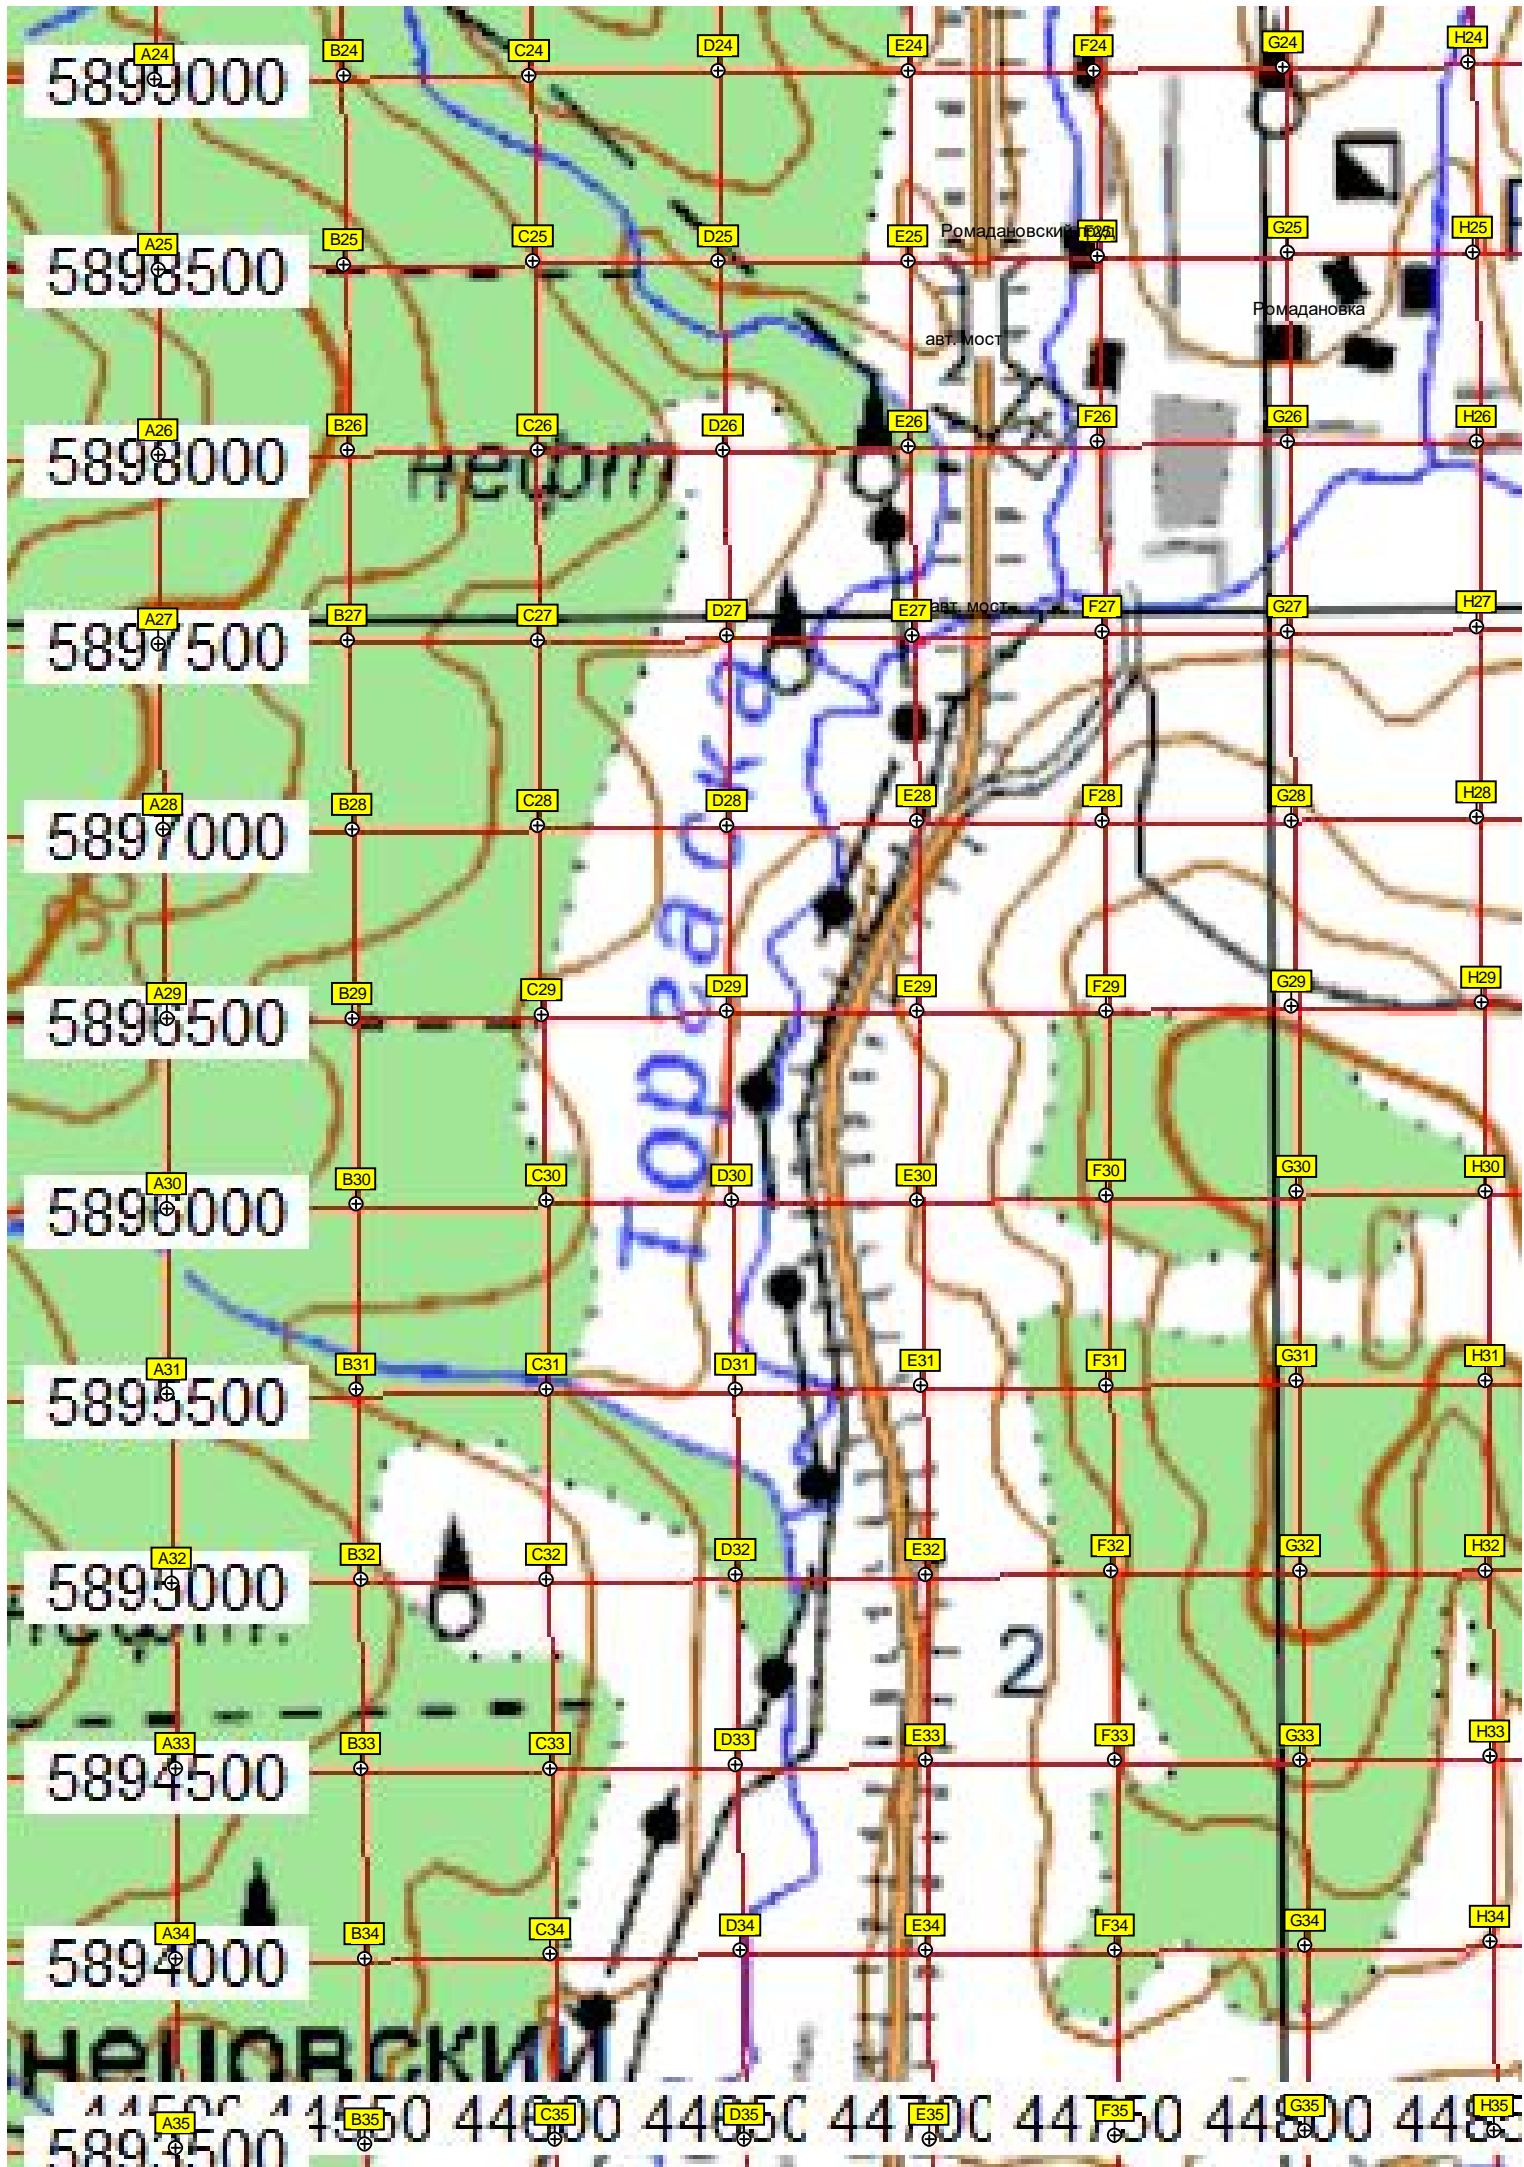

44600 44650 44700 44750 44800 44850

44900 44950 45000 45050 45100 45150 45200 452500

15300 45350 45400 45450 45500 45550 45600 456500

15700 45750 45800 45850 45900 500

Подлеск

5904500

5904000

5903500

лесоуч. Гортола

Лесное

неодн

Омадановка

Верхоторская свалка
Высота 315 м

Кладбище

Развалины фермы

Развалины фермы

плотина и спуск воды.

44900 44950 45000 45050 45100 45150 45200 45250

5899000

5898500

5898000

5897500

459

5897000

5896500

5896000

5895500

5895000

5894500

5894000

5893500

45700 45750 45800 45850