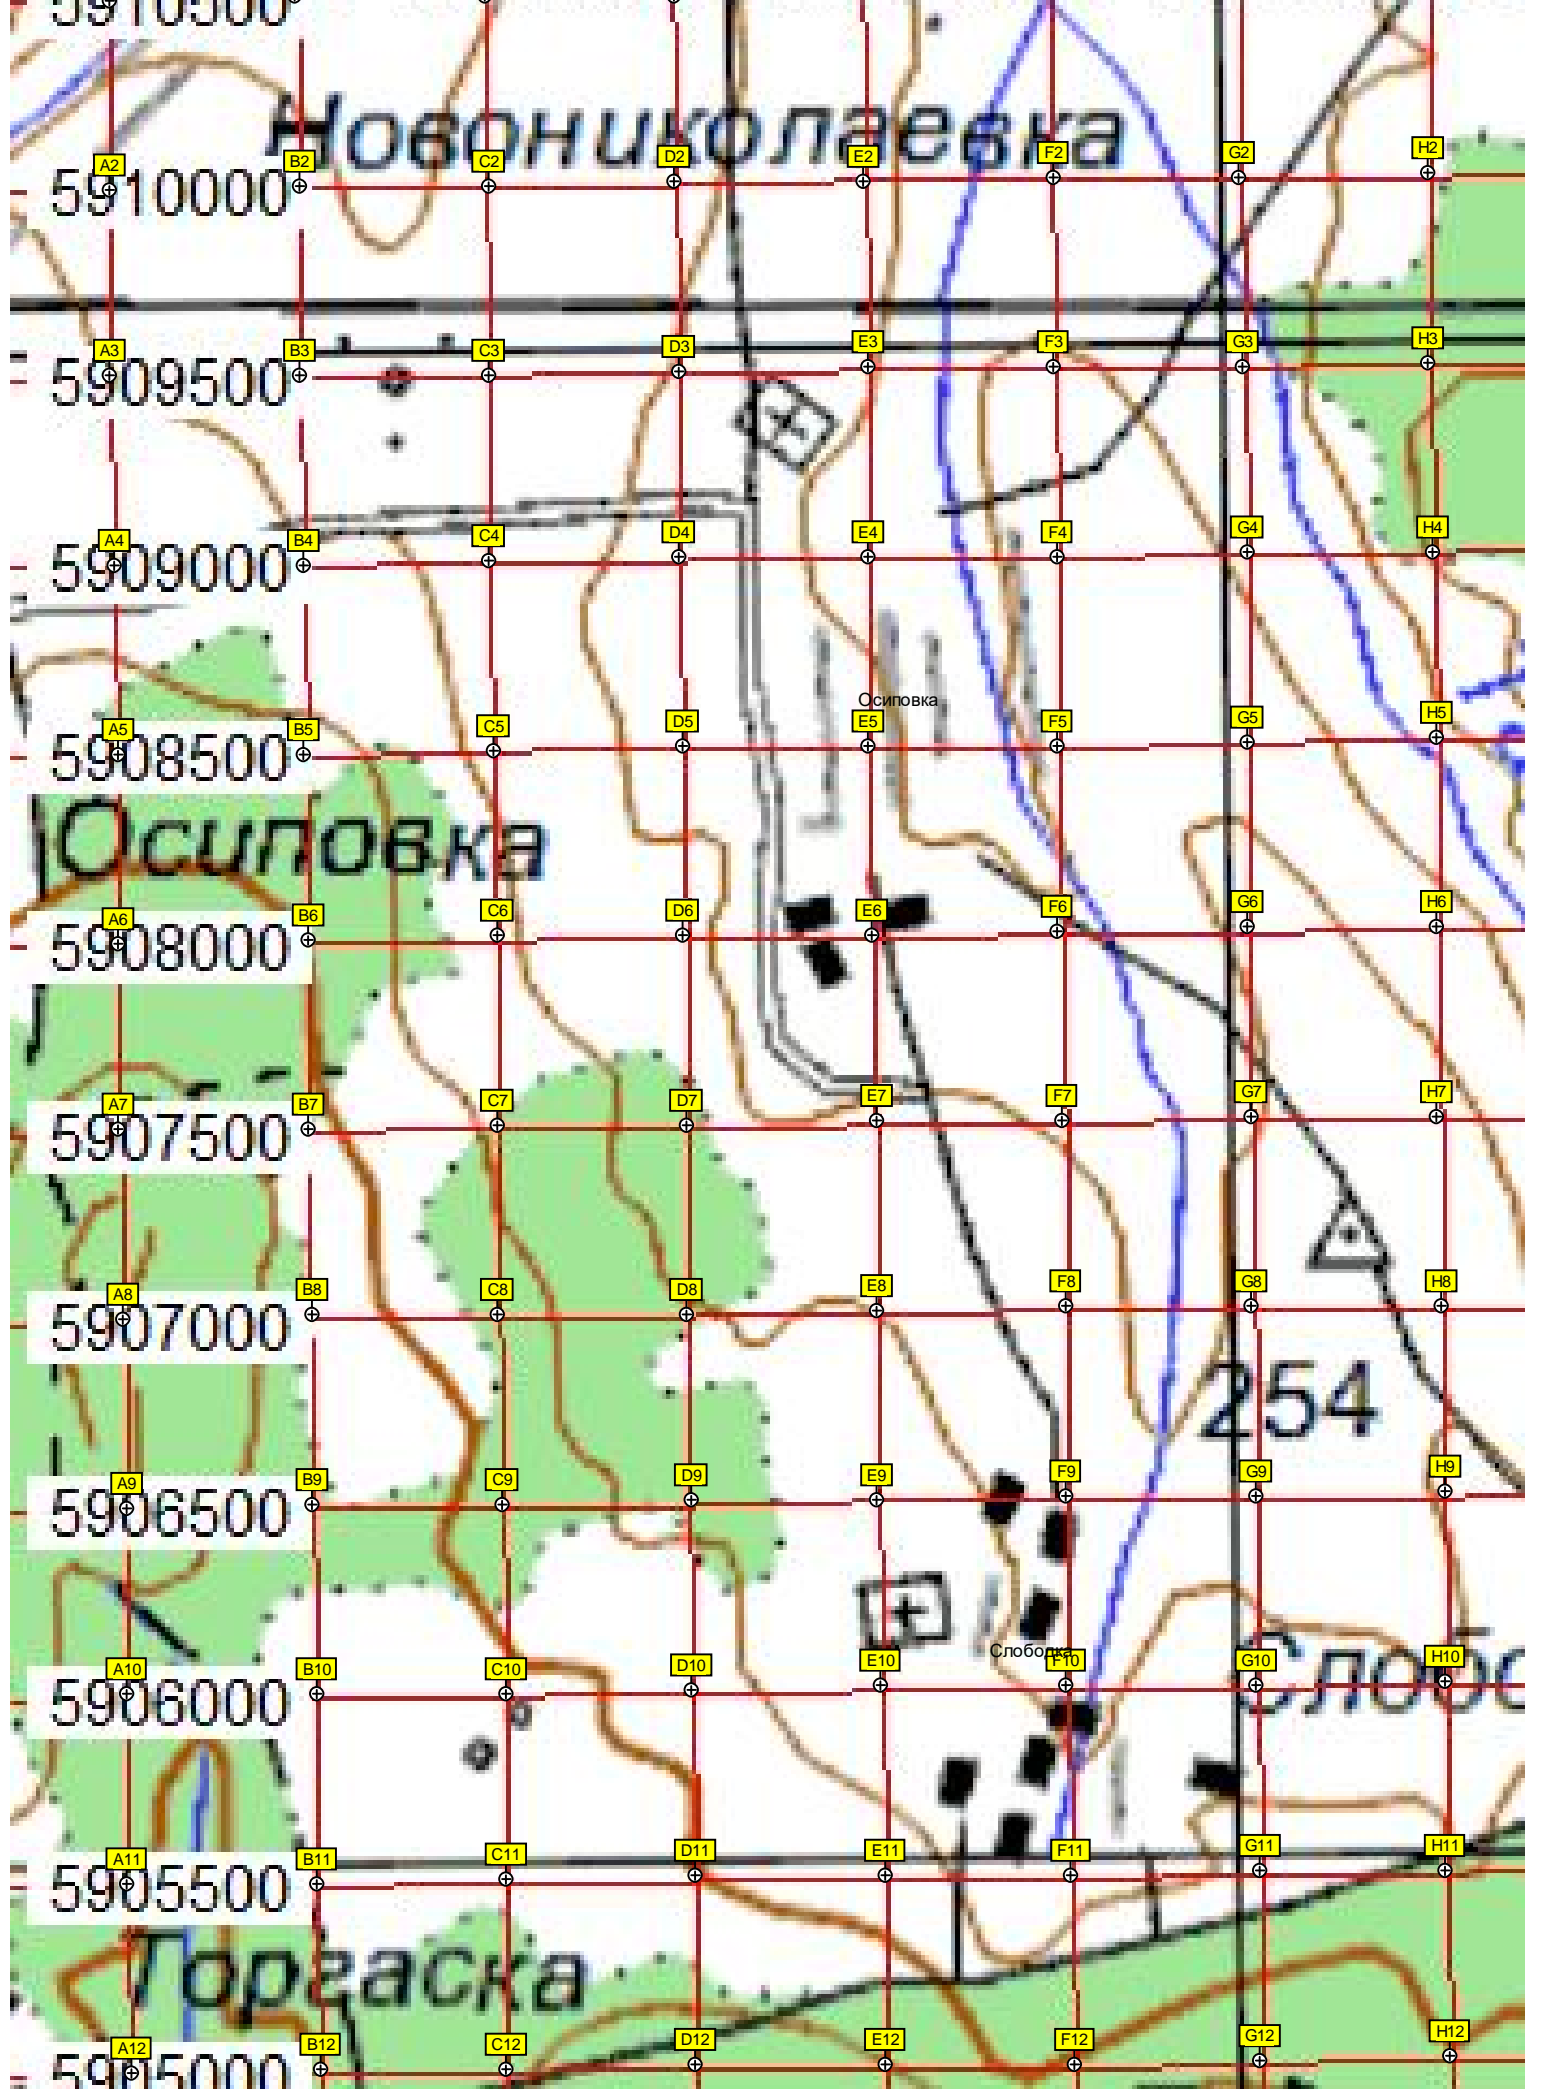

44600 44650 44700 44750 44800 44850

44900 44950 45000 45050 45100 45150 45200 452500

15300 45350 45400 45450 45500 45550 45600 456500

15700 45750 45800 45850 45900 500

Подлеск

5904500

5904000

5903500

5903000

5902500

5902000

5901500

5901000

5900500

5900000

5899500

лесоуч. Гортола

Лесное

неодн

Омадановка

Верхоторская свалка
Высота 315 м

Кладбище

Развалины фермы

Развалины фермы