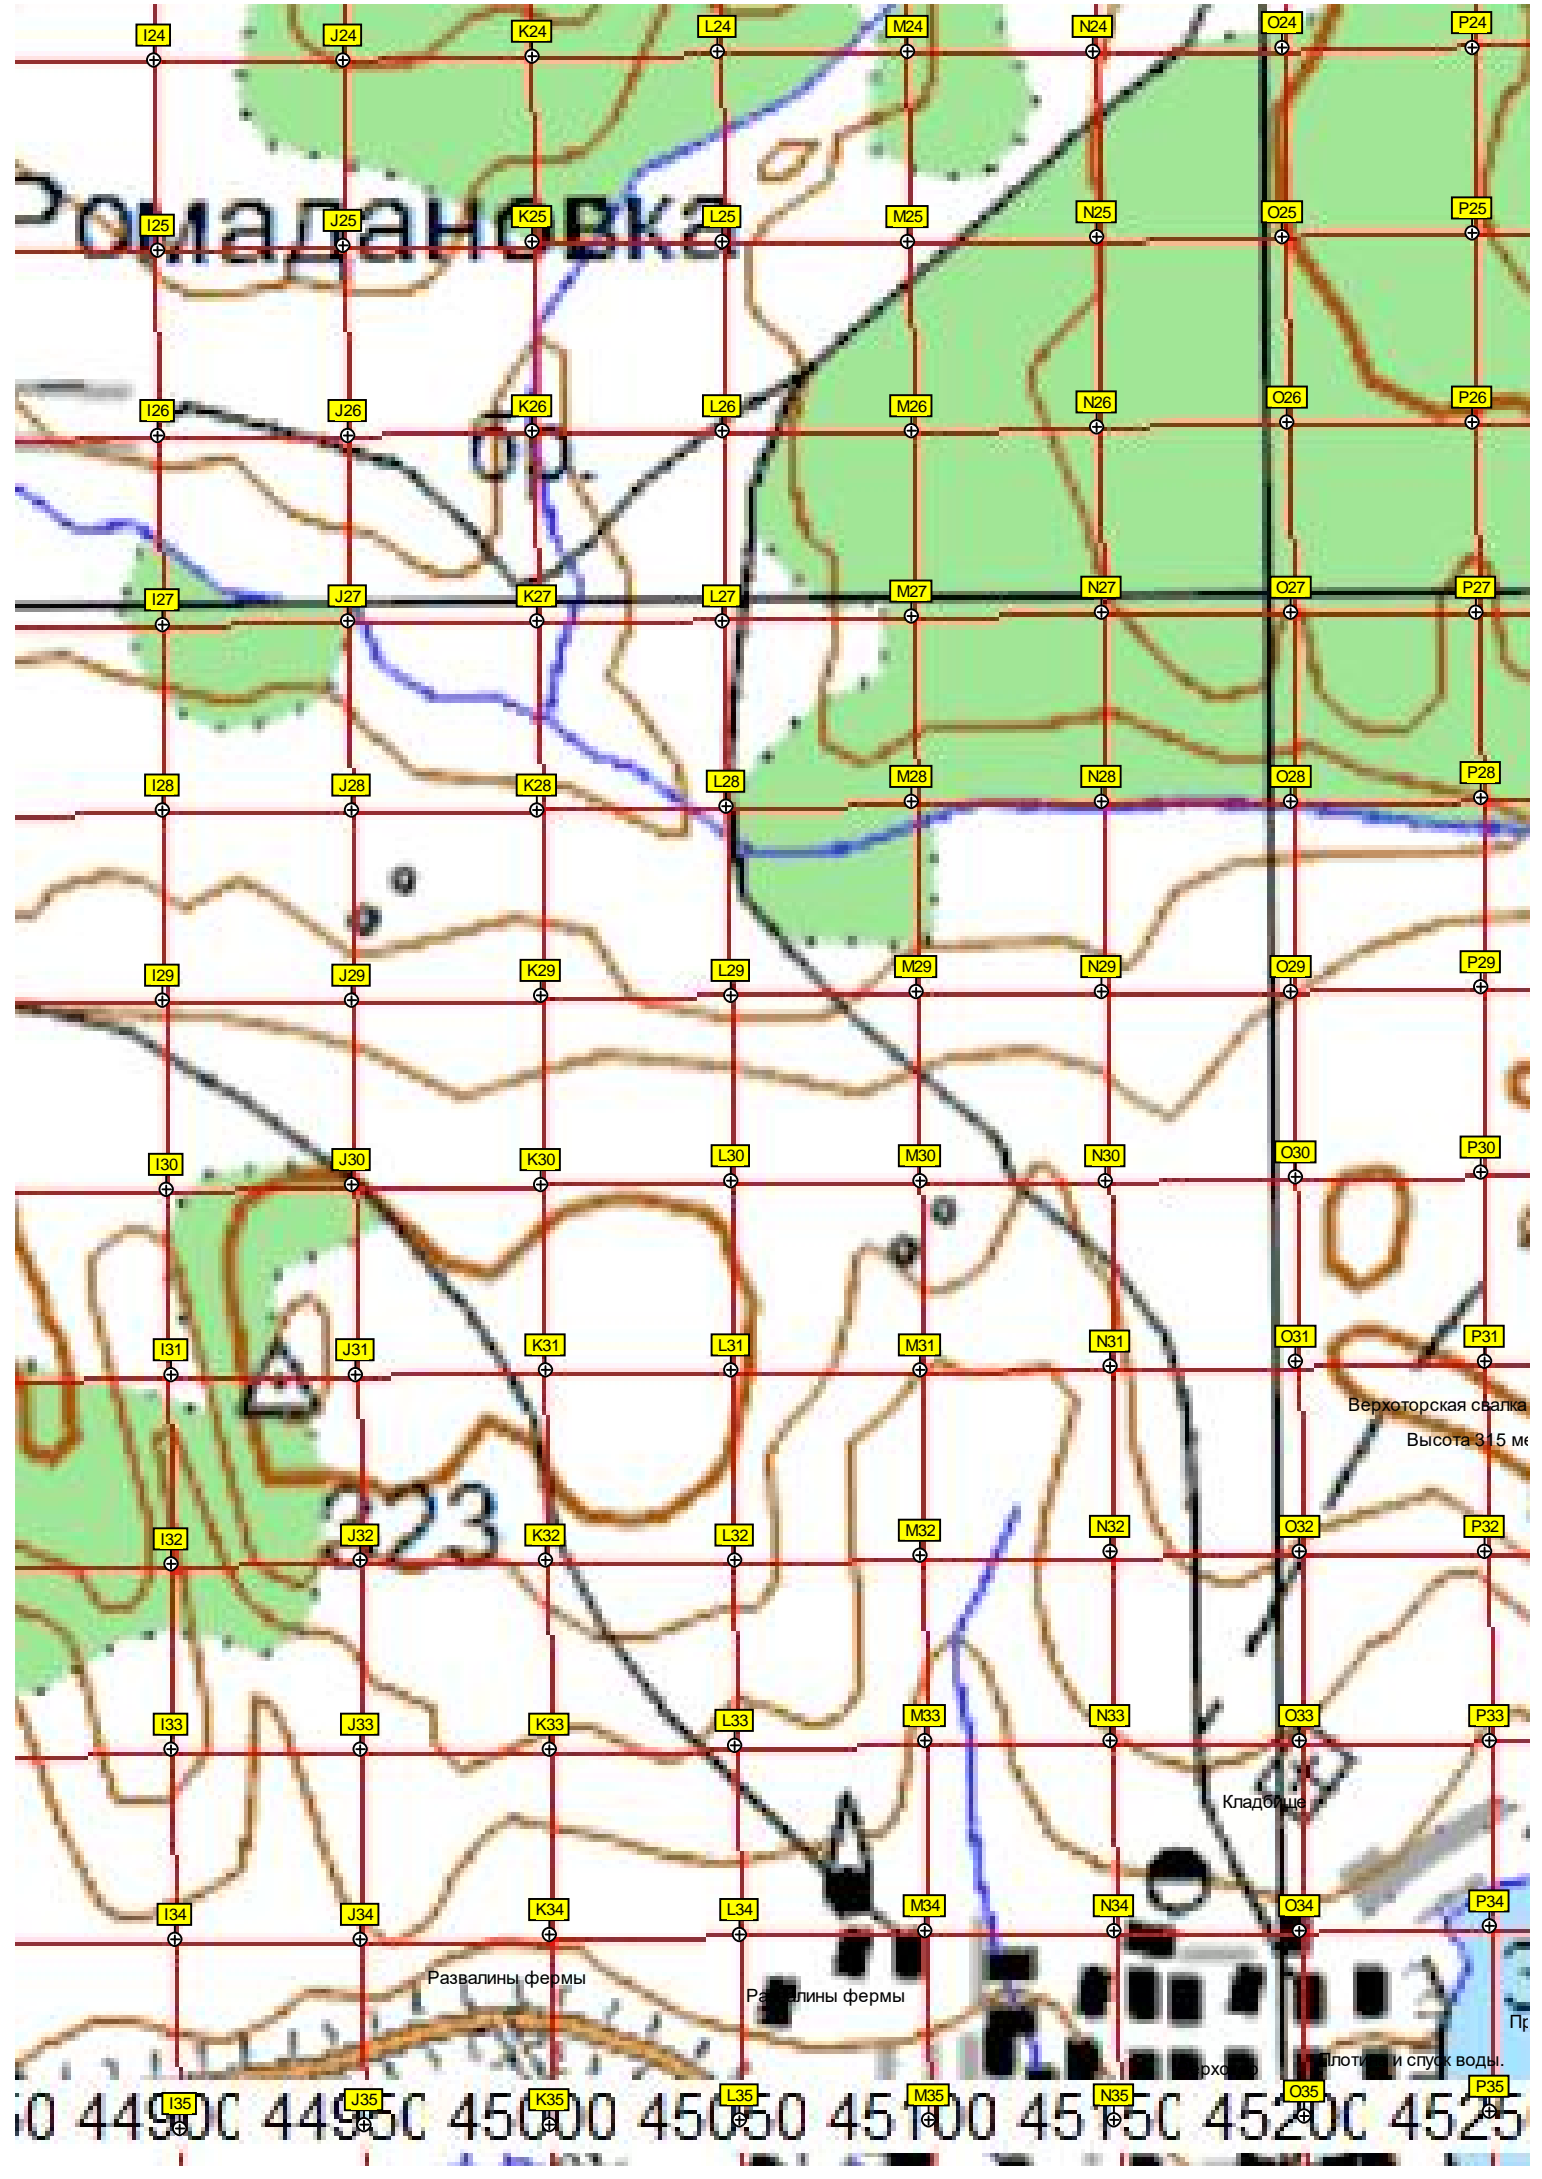

44600 44650 44700 44750 44800 44850

44900 44950 45000 45050 45100 45150 45200 452500

15300 45350 45400 45450 45500 45550 45600 456500

15700 45750 45800 45850 45900 500

Подлеск

5904500

5904000

5903500

5903000

5902500

5902000

5901500

5901000

5900500

5900000

5899500

лесоуч. Гортола

Лесное

неодн

Омадановка

Верхоторская свалка
Высота 315 м

Кладбище

Развалины фермы

Развалины фермы

плотина и спуск воды.

44900 44950 45000 45050 45100 45150 45200 45250

5899000

5898500

5898000

5897500

459

5897000