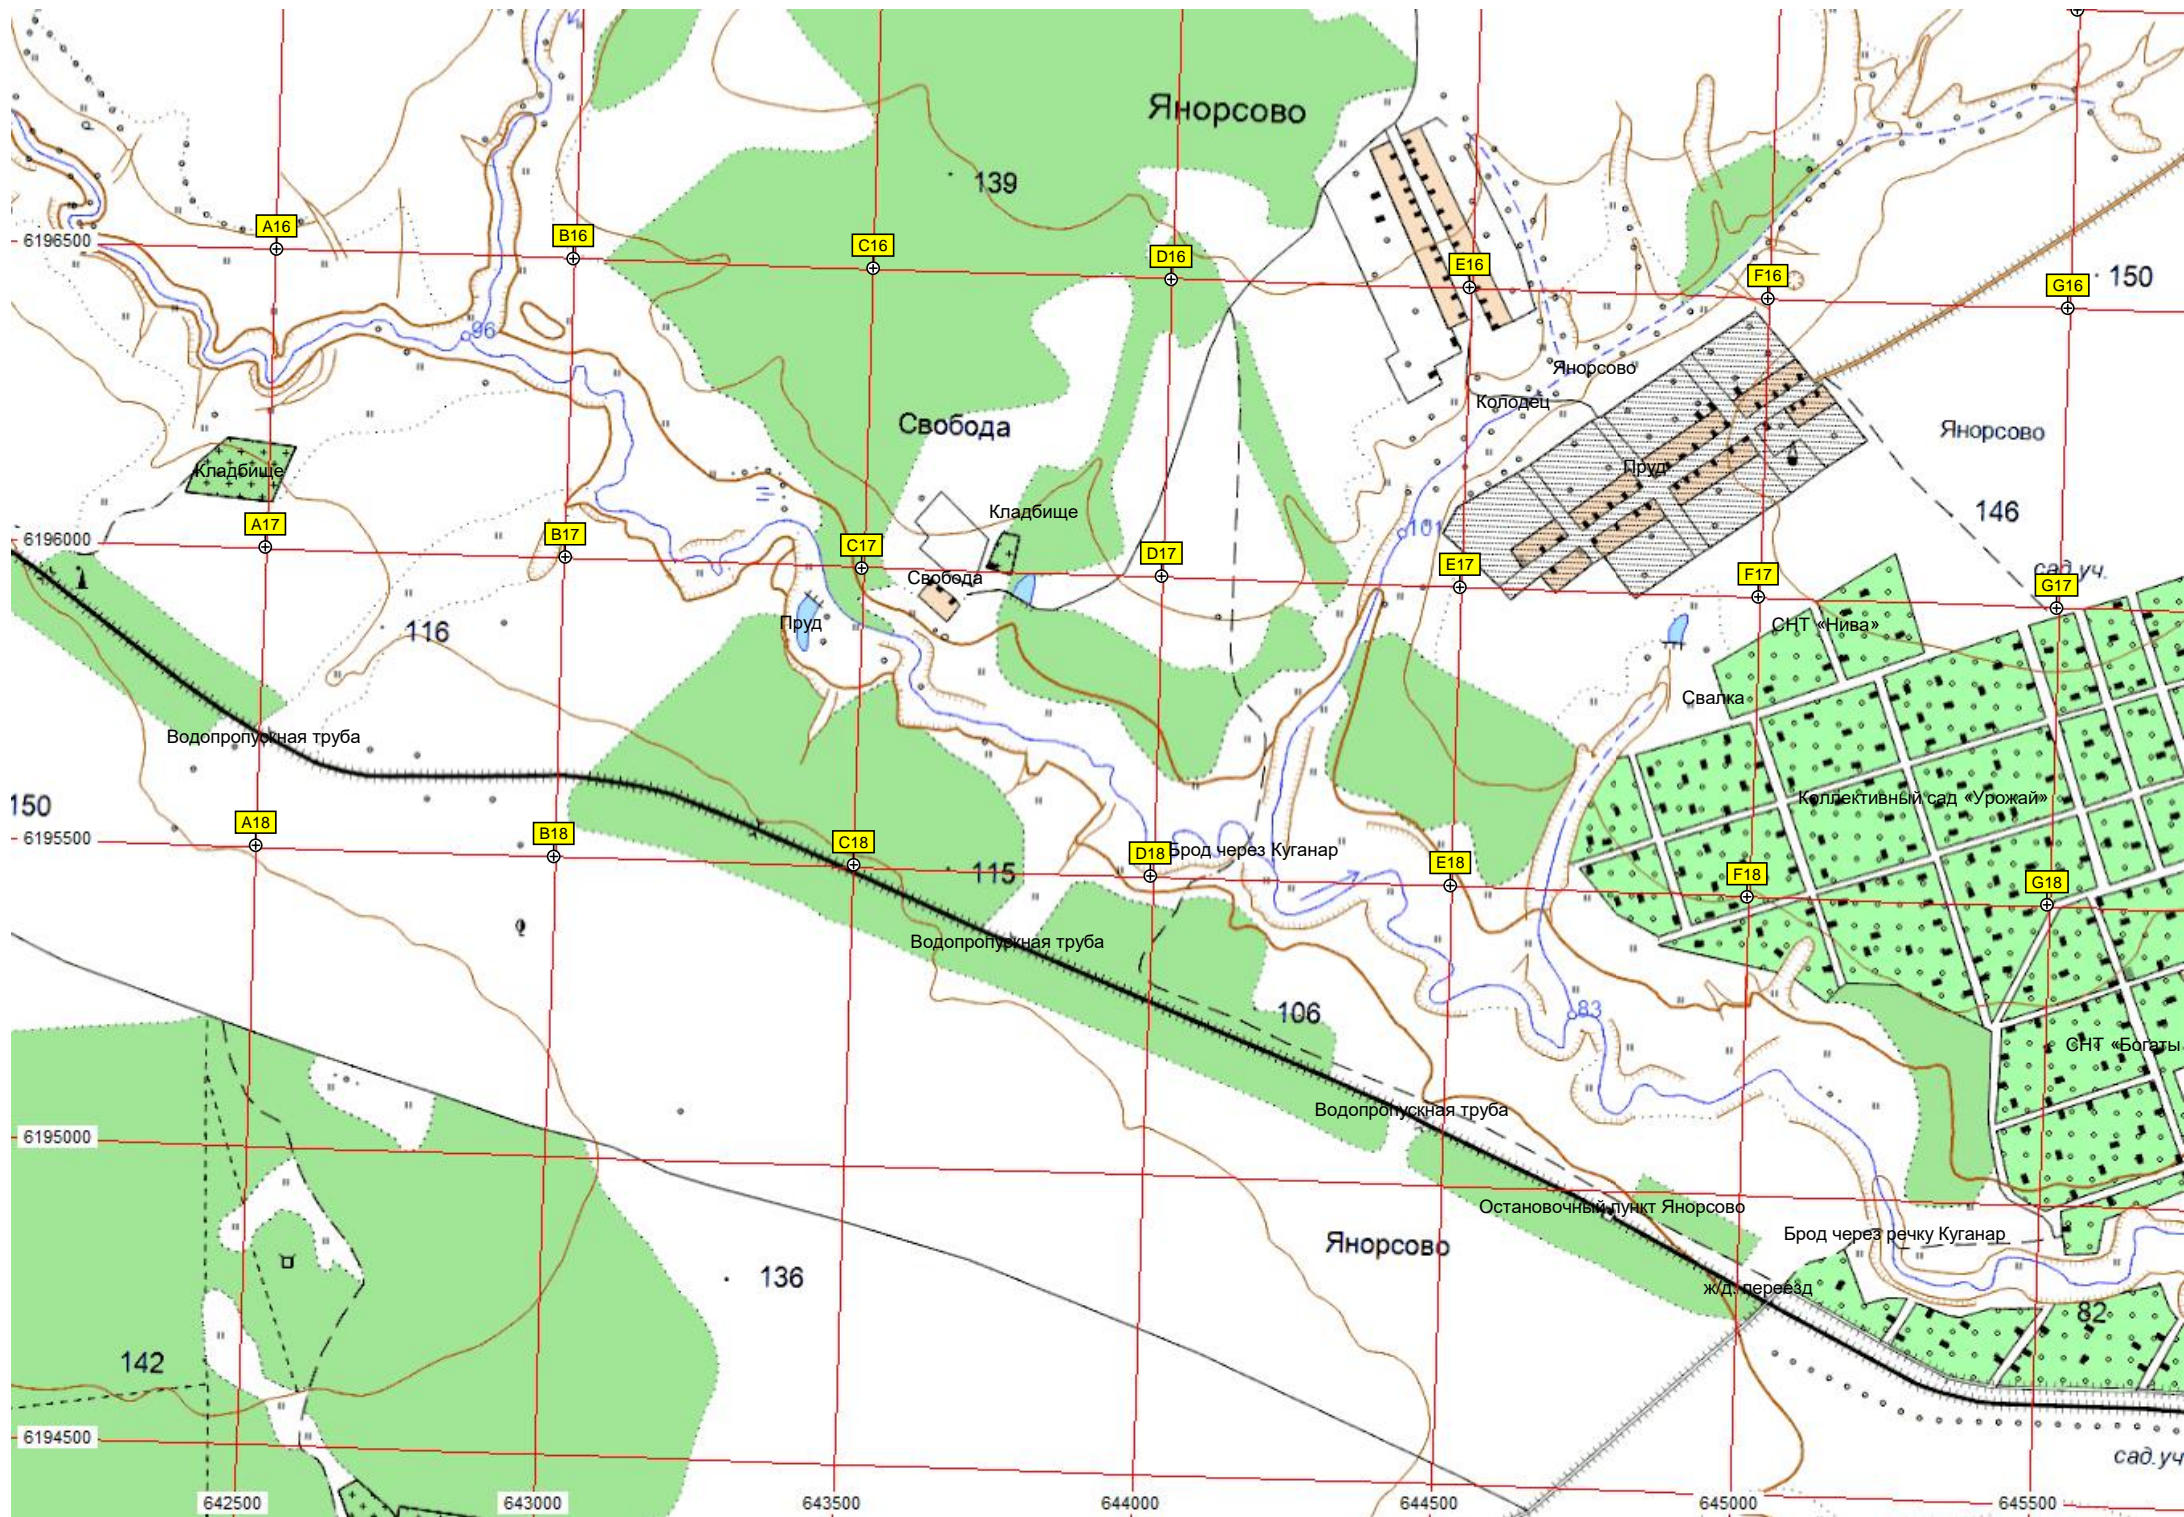

Табанары

126

119

672-й километр а/м М-7 «Волга»

122

103

Табанары

Табанары

126

105

673-й километр а/м М-7 «Волга»

122

90

Мост через реку Тожанарку

674-й километр а/м М-7 «Волга»

126

Пешеходный переход

70

Лечебное исп

СДТ «Победа»

6

94

70

Лечебное исп

СДТ «Победа»

6

94

94

94

649500 650000 650500 651000 651500 652000 652500 653000