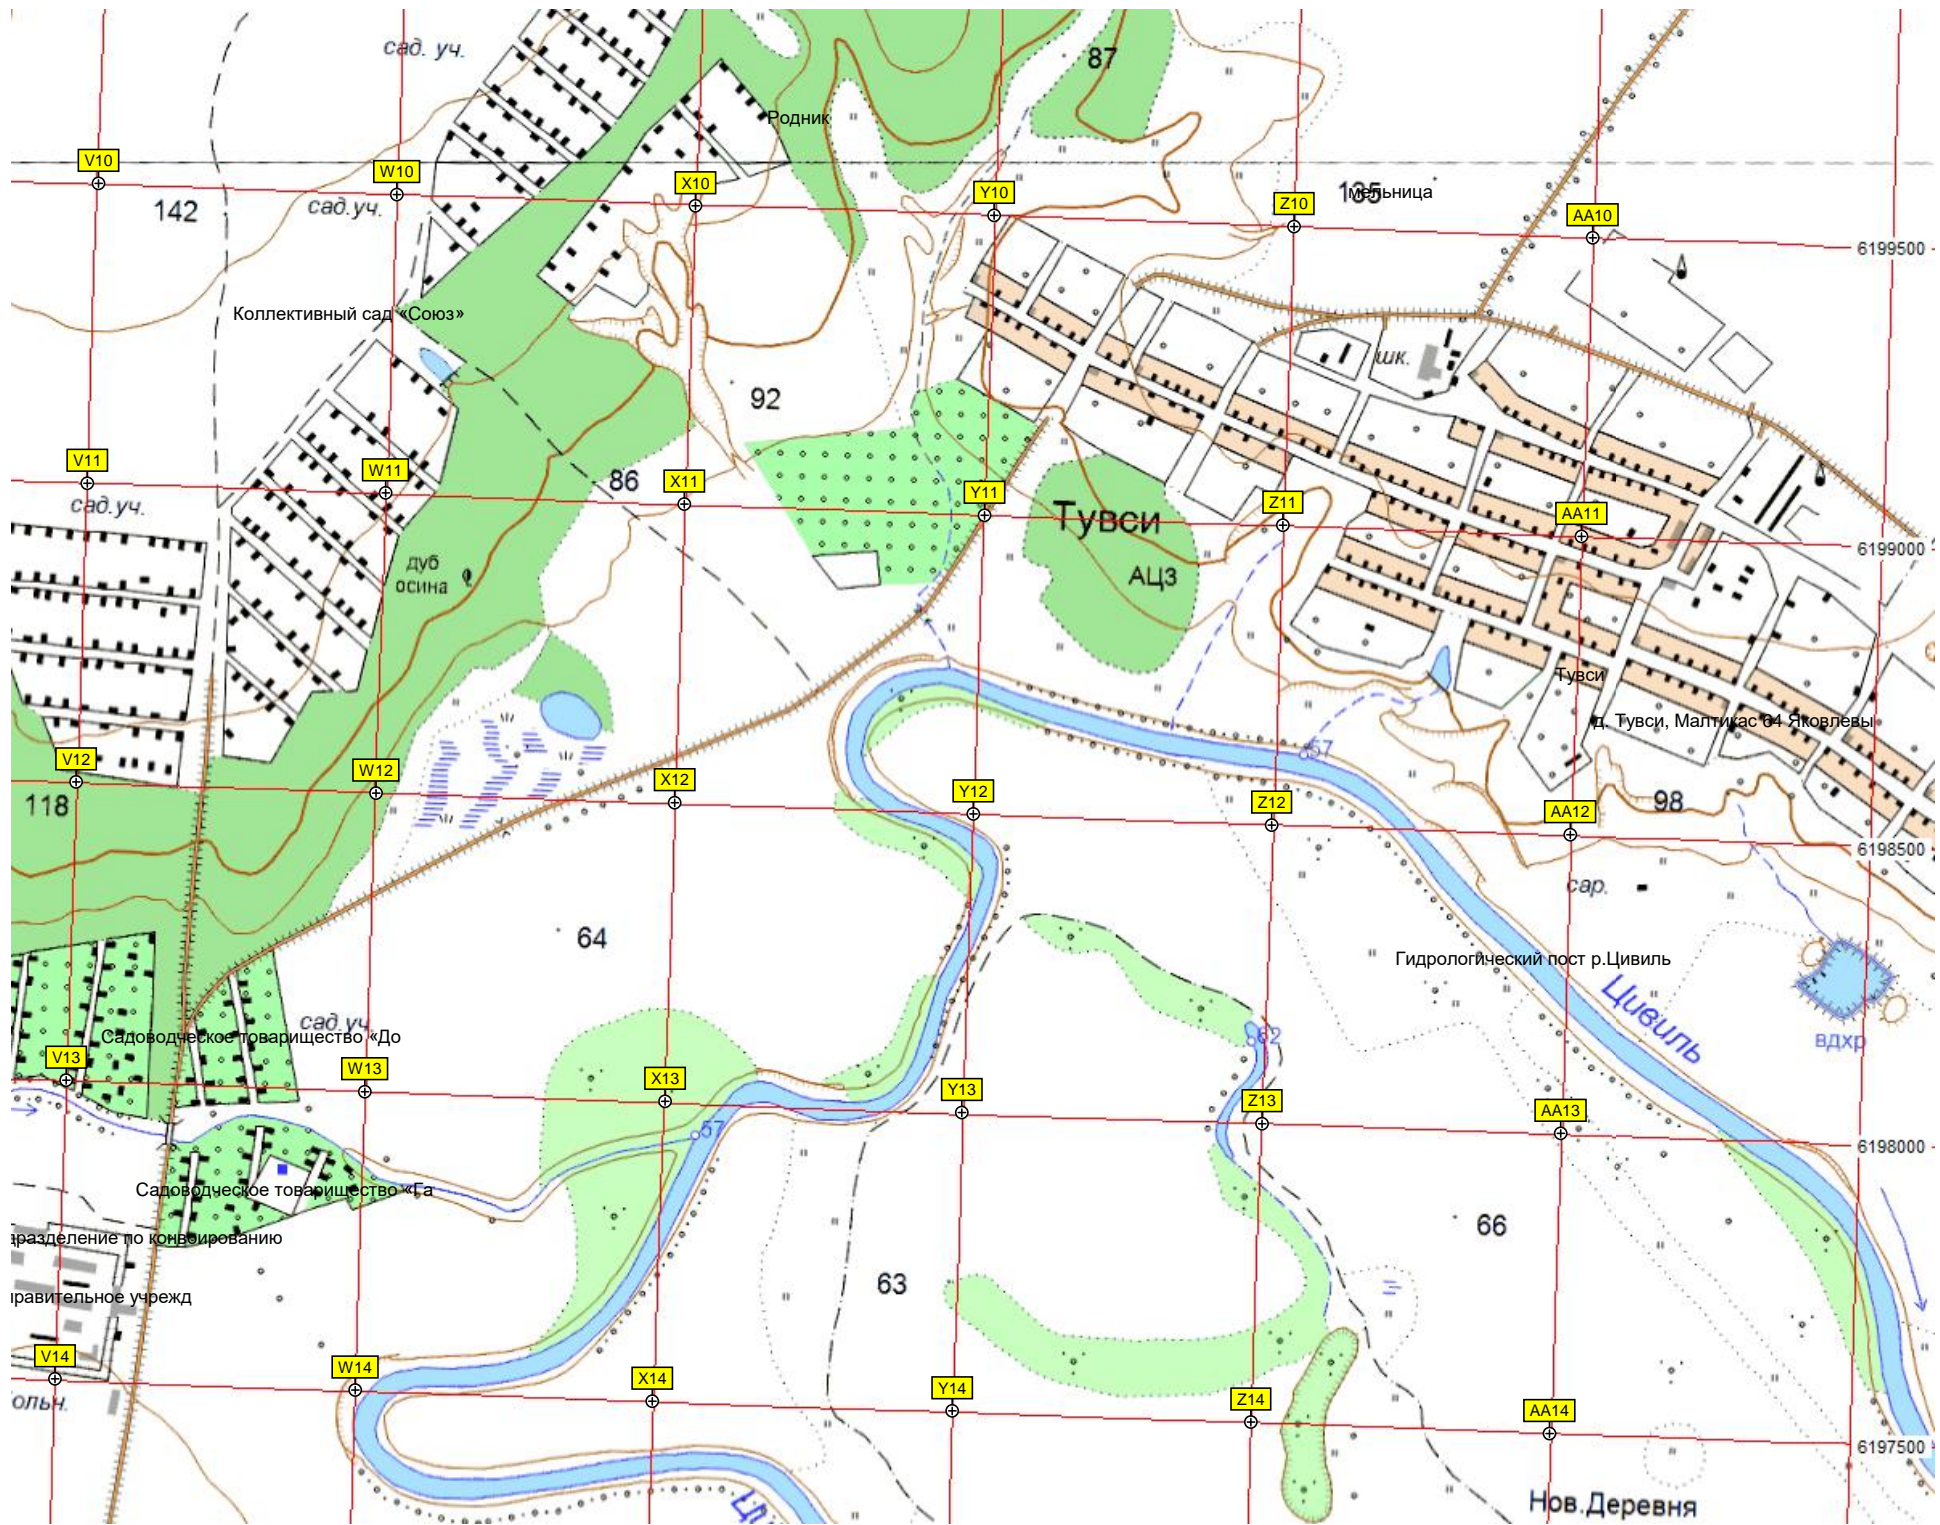

126

105

673-й километр а/м М-7 «Волга»

122

90

Мост через реку Тожанарку

674-й километр а/м М-7 «Волга»

126

Пешеходный переход

70

Лечебное исп

СДТ «Победа»

6

94

70

Лечебное исп

СДТ «Победа»

6

94

94

94

649500 650000 650500 651000 651500 652000 652500 653000