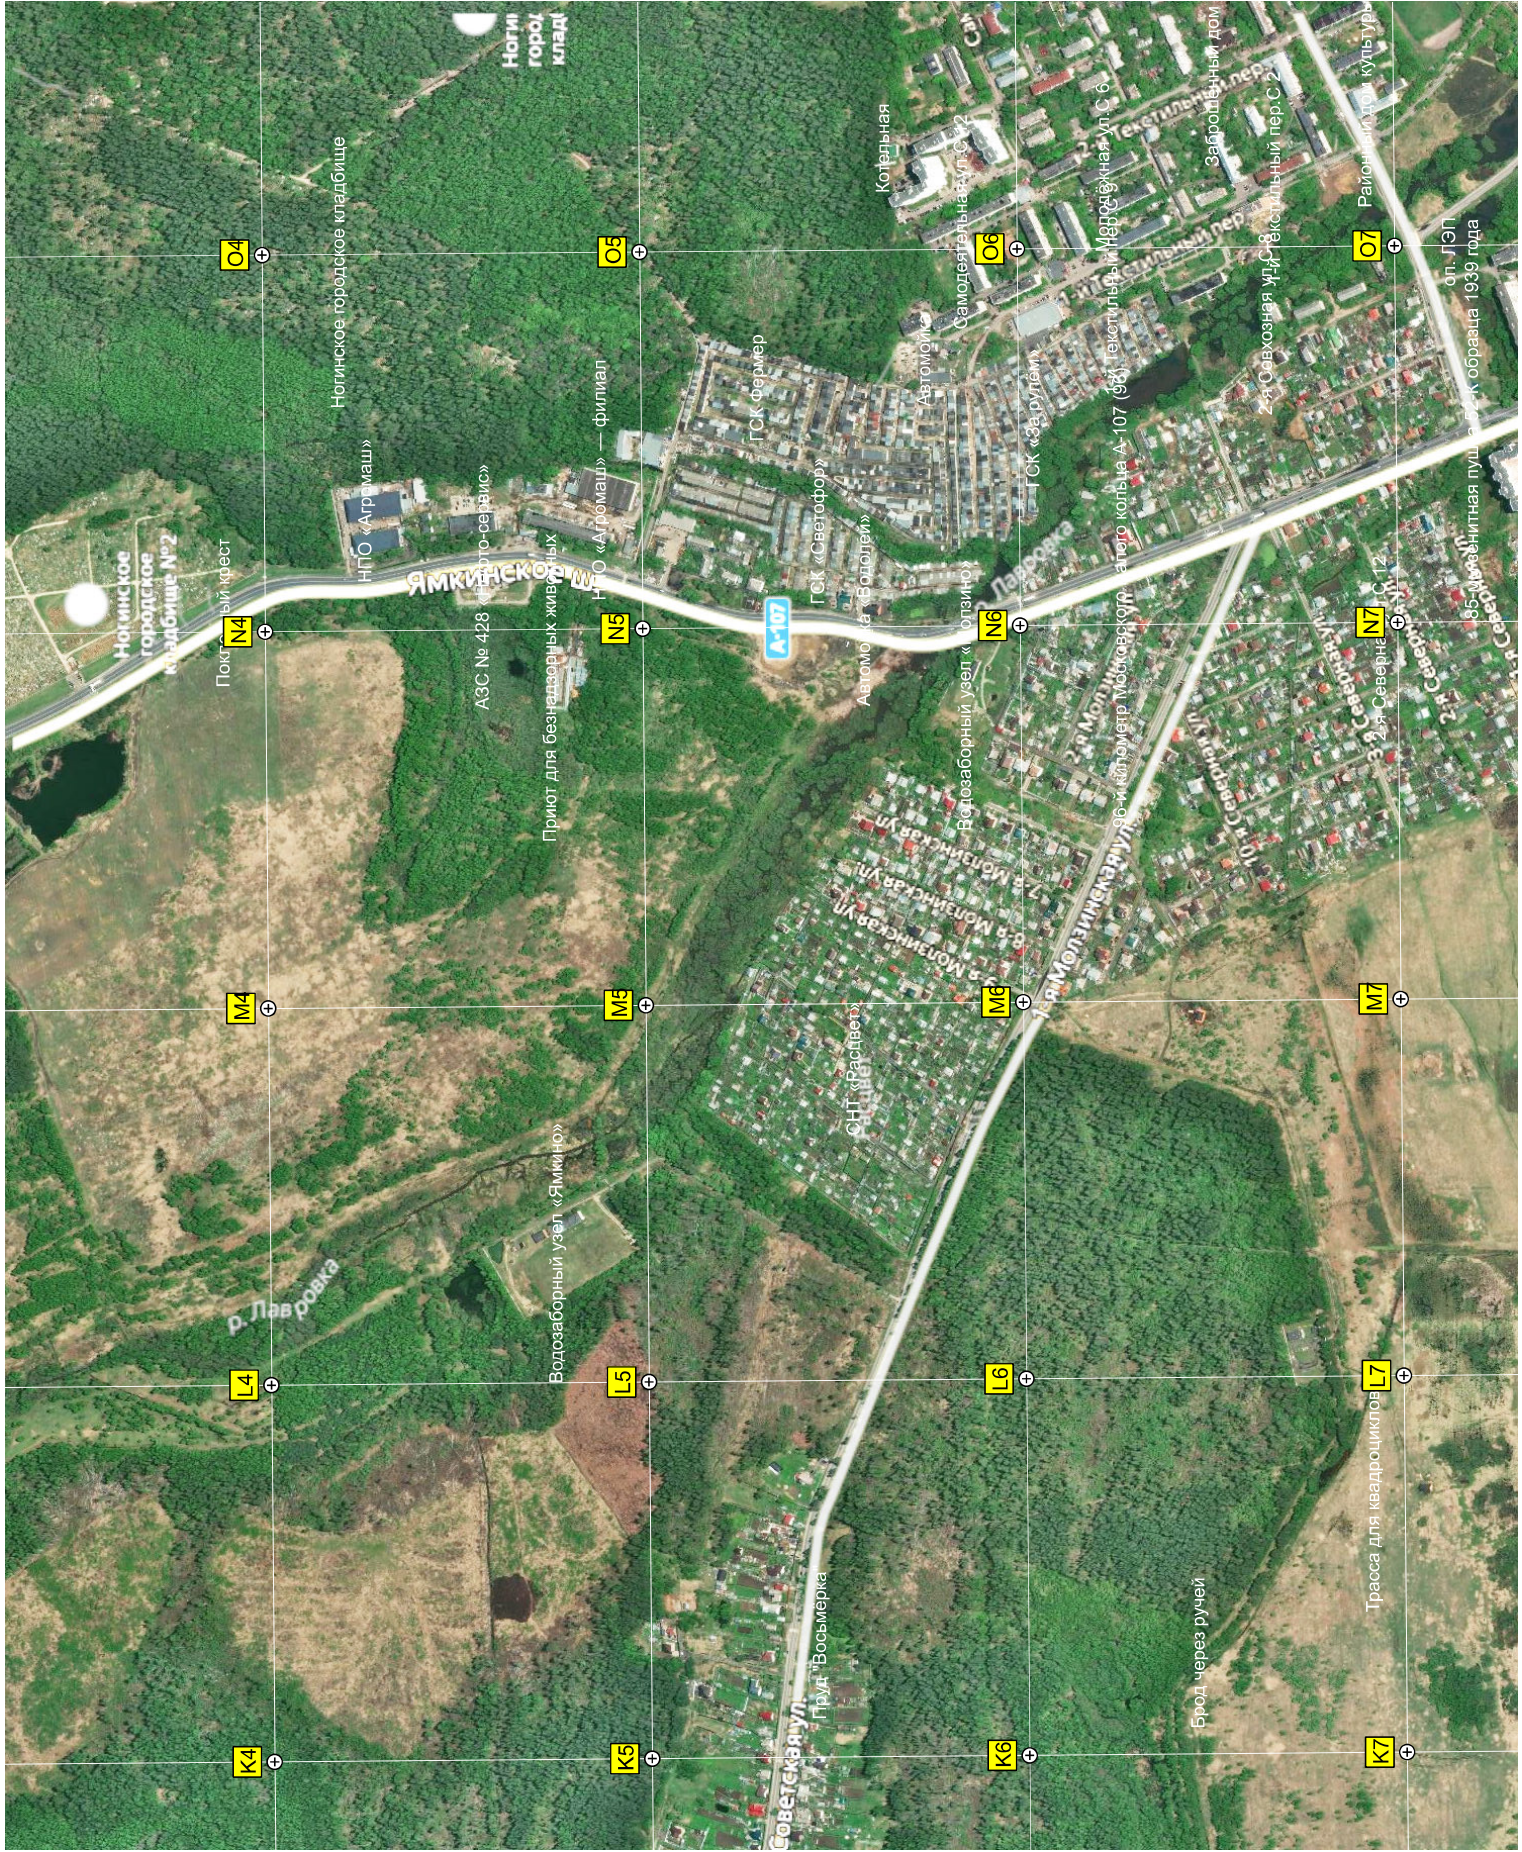

Православный Храм "Святителя Хлебов"

Ногинское городское кладбище №2

НПО «Агротех»

АЗС № 428 «Авто-сервис»

Приют для безнадзорных животных

Водозаборный узел «Ямкино»

Советская ул.
Прод. «Восьмерка»

ГСК «Светобор»

Заброшенный дом

2-я Советская ул. Текстильный пер. С-2

Районный дом культуры

оп. ЛЭП

85-летняя пушечная ул. С-1

ул. С-1

р. Лавровка

Брод через ручей

Трасса для квадроциклов

Церковь иконы Спорительница хлебов

Фермерские хозяйства Первый Модельный

Черное болото

Октябрьская 1-я линия
Октябрьская 2-я линия
Октябрьская 3-я линия
Октябрьская 4-я линия
Октябрьская 5-я линия
Октябрьская 6-я линия
Октябрьская 7-я линия
Октябрьская 8-я линия
Октябрьская 9-я линия
Октябрьская 10-я линия
Октябрьская 11-я линия
Октябрьская 12-я линия
Октябрьская 13-я линия
Октябрьская 14-я линия
Октябрьская 15-я линия
Октябрьская 16-я линия
Октябрьская 17-я линия
Октябрьская 18-я линия
4-я Восточная ул.
3-я Восточная ул.
2-я Восточная ул.
1-я Восточная ул.
Восточная ул.
Октябрьская ул.
Авигатор
СНТ «Авигатор»
Кали
Октябрьская ул.

Место катастрофы

Участок №79

Эпицентр

Лесное озеро

Дорожка в лесу

СНТ «Кристалл»

СНТ «Проя-ке»

Поларника