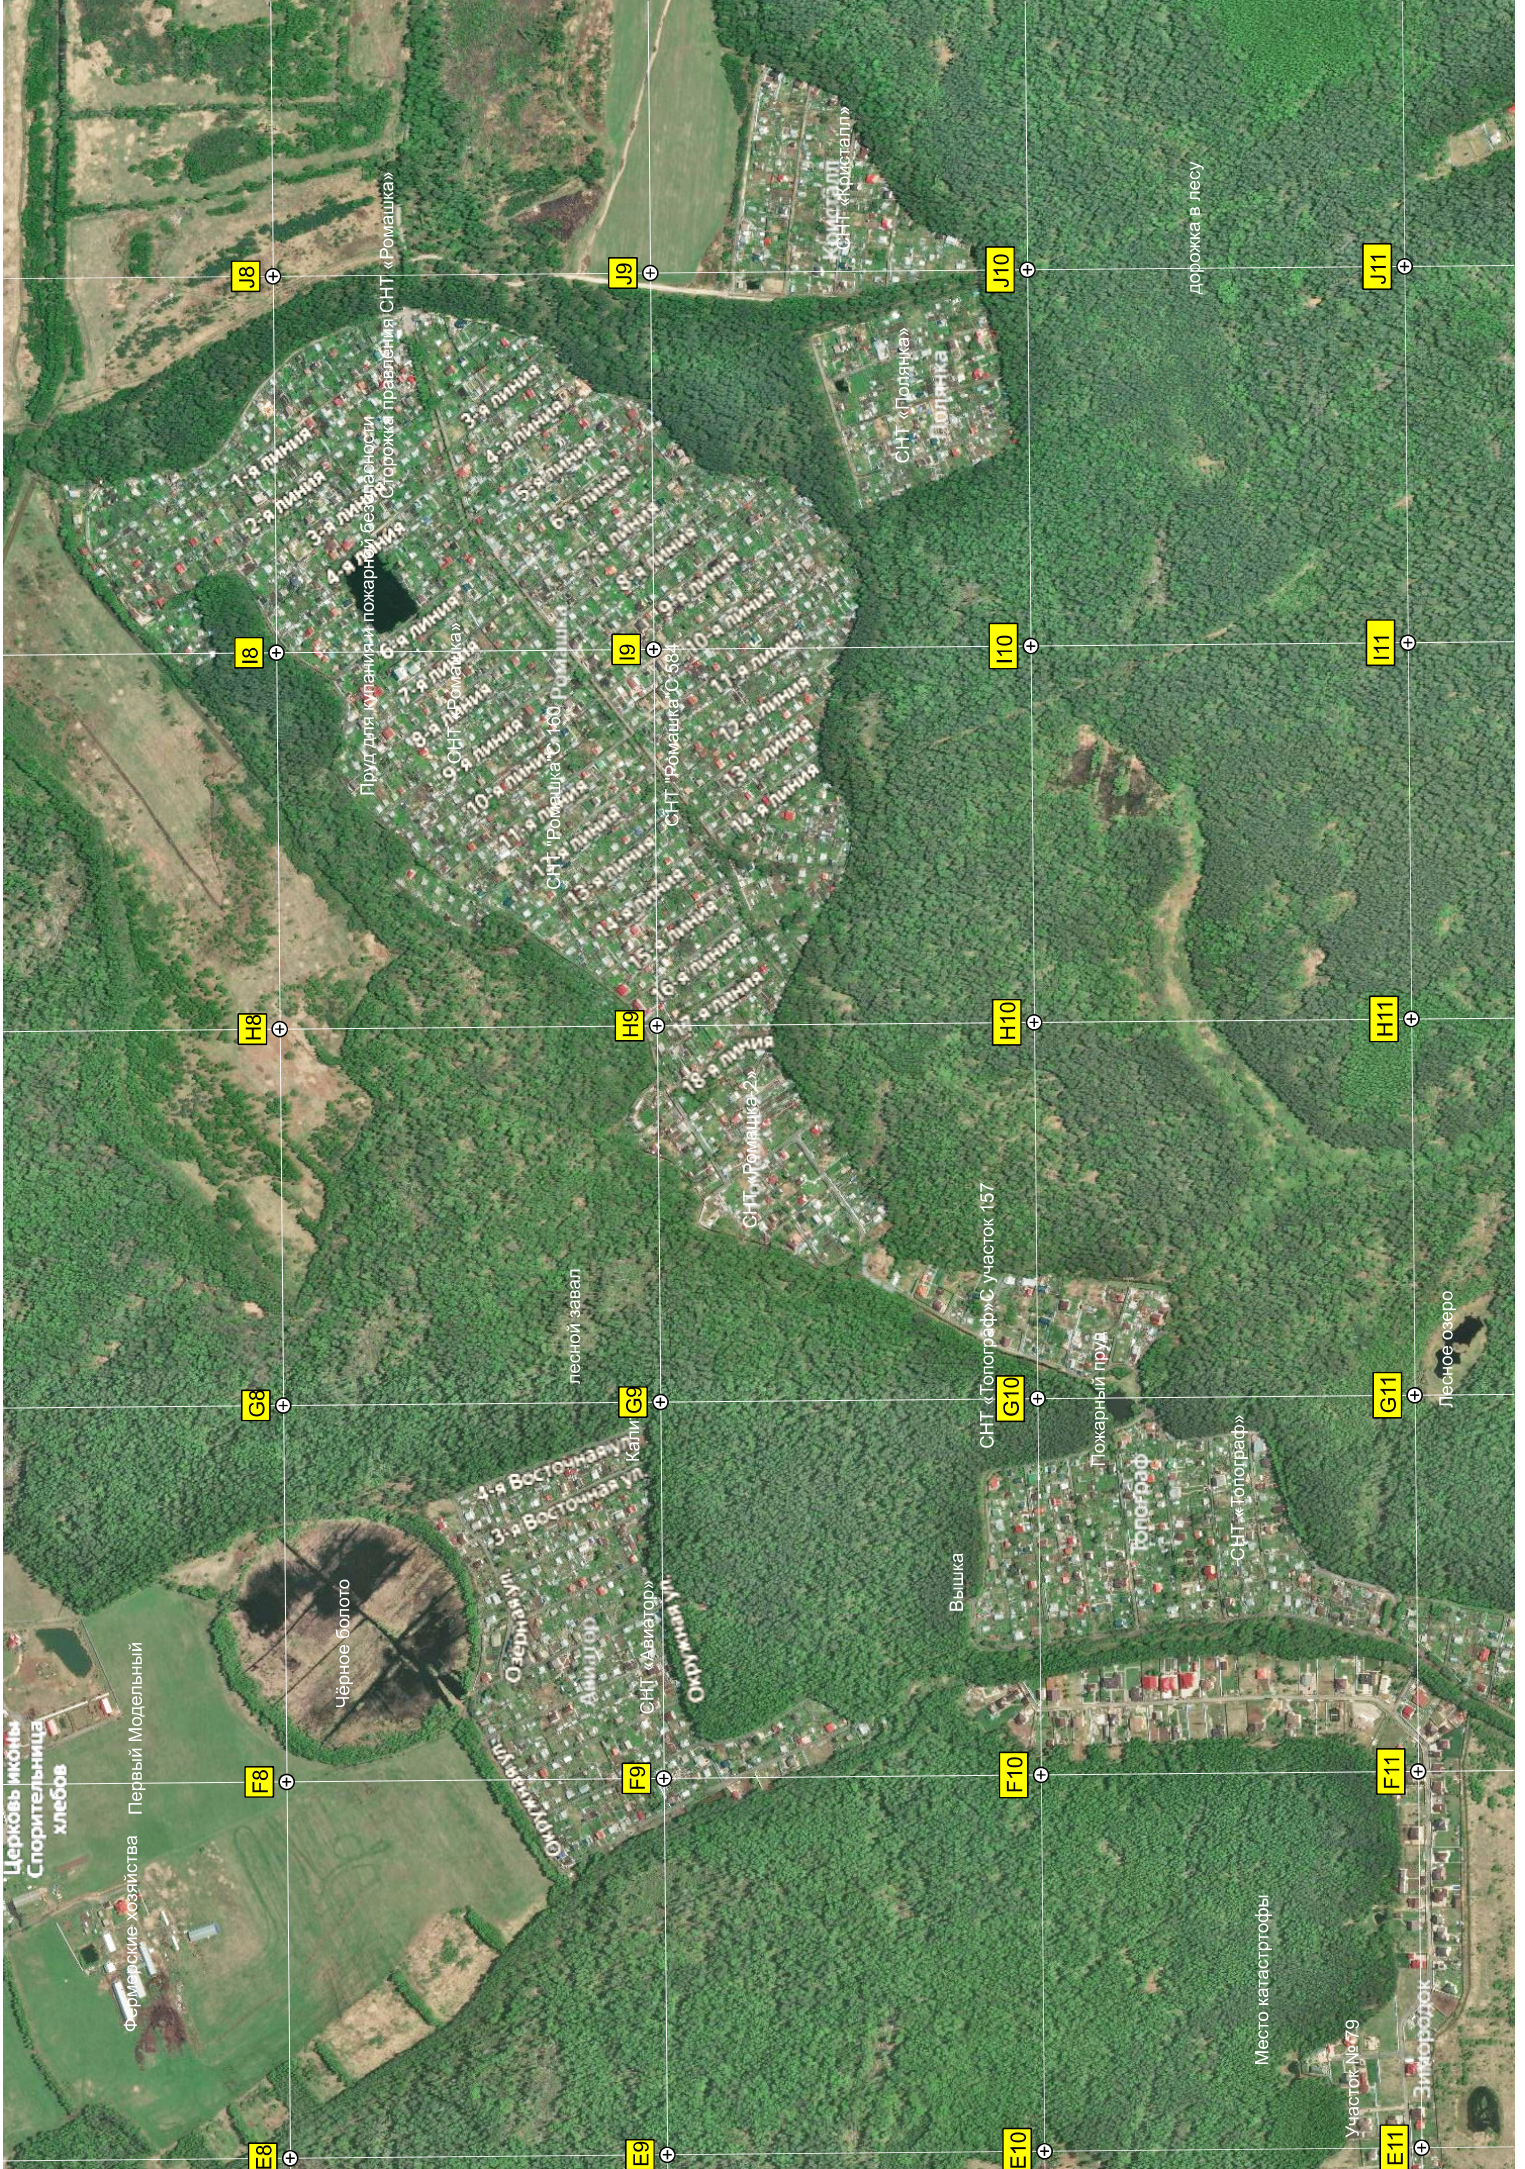

Заброшенный дом

2-я Советская ул. Текстильный пер. С-2

Районный дом культуры

оп. ЛЭП

85-летняя пушечная ул. С-1

ул. С-1

р. Лавровка

Брод через ручей

Трасса для квадроциклов

Церковь иконы Спорительница хлебов

Фермерские хозяйства Первый Модельный

Черное болото

Октябрьская 1-я линия
Октябрьская 2-я линия
Октябрьская 3-я линия
Октябрьская 4-я линия
Октябрьская 5-я линия
Октябрьская 6-я линия
Октябрьская 7-я линия
Октябрьская 8-я линия
Октябрьская 9-я линия
Октябрьская 10-я линия
Октябрьская 11-я линия
Октябрьская 12-я линия
Октябрьская 13-я линия
Октябрьская 14-я линия
Октябрьская 15-я линия
Октябрьская 16-я линия
Октябрьская 17-я линия
Октябрьская 18-я линия
4-я Восточная ул.
3-я Восточная ул.
2-я Восточная ул.
1-я Восточная ул.
Восточная ул.
Октябрьская ул.
Авигатор
СНТ «Авигатор»
Кали
Октябрьская ул.

лесной завал

СНТ «Ромашка» С-100
СНТ «Ромашка» С-884

СНТ «Ромашка»

Вышка

СНТ «Топограф» С-157

Пожарный пруд

Топограф

СНТ «Топограф»

Место катастрофы

Участок №79

Эпицентр

Лесное озеро

Дорожка в лесу

СНТ «Кристалл»

СНТ «Проя-ке»

Поларника