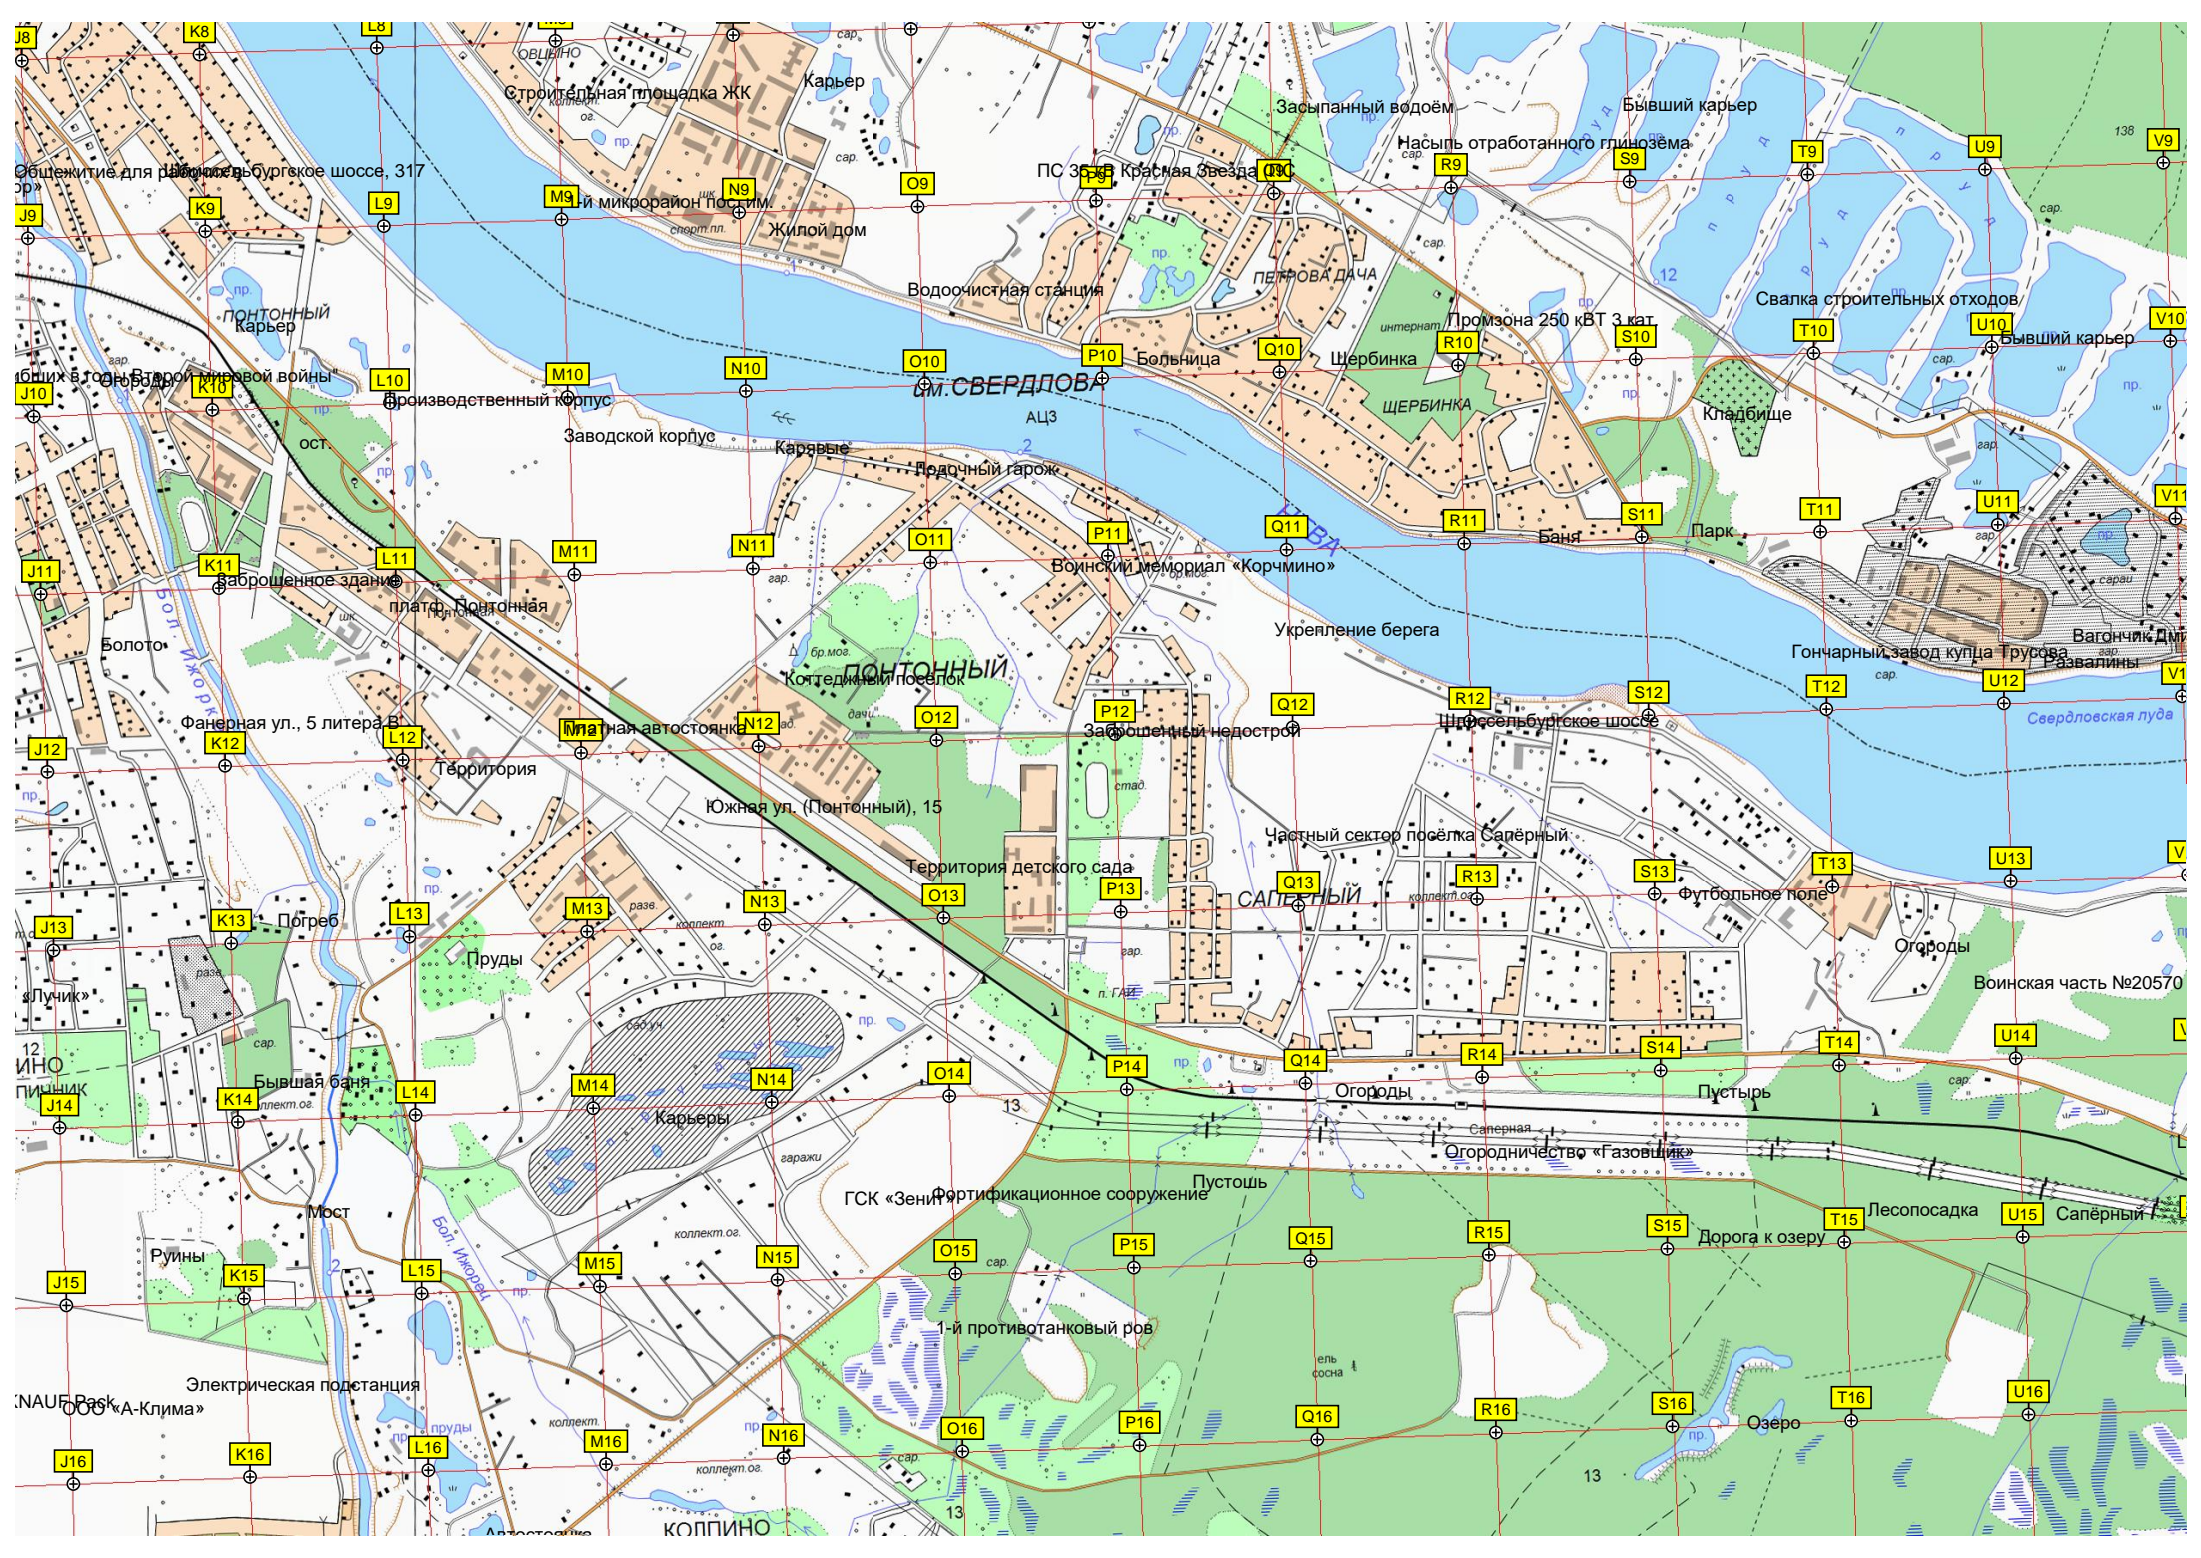

Общештатное для района Свердловское шоссе, 317
ЭР

Юных в годы войны
ПОНТОННЫЙ карьер

Фанерная ул., 5 литера В

«Лучик»
12 ИНО
Пиршик

Электрическая подстанция
«А-Клима»

Строительная площадка ЖК
Карьер

Жилой дом
и микрорайон Пост.ТМ

Заводской корпус
Карьеры

Территория
Южная ул. (Понтонный), 15

Карьеры

1-й противотанковый ров

ПС 35/65 Красная звезда

Больница
Щербинка

Воинский мемориал «Корчино»

Заброшенный недострой

ГСК «Зенит»
Ртирификационное сооружение

Пустошь

Насыпь отработанного глинозема

Промзона 250 кВт 3 кат

Укрепление берега

Частный сектор поселка Саперный

Огородничество «Газовик»

Саперная

Бывший карьер

Свалка строительных отходов
Бывший карьер

Парк

Щербинское шоссе

Пустырь

Озеро

138

12

Вагончик ДИП
Газавалины

В

Воинская часть №20570

Лесопосадка

Саперный