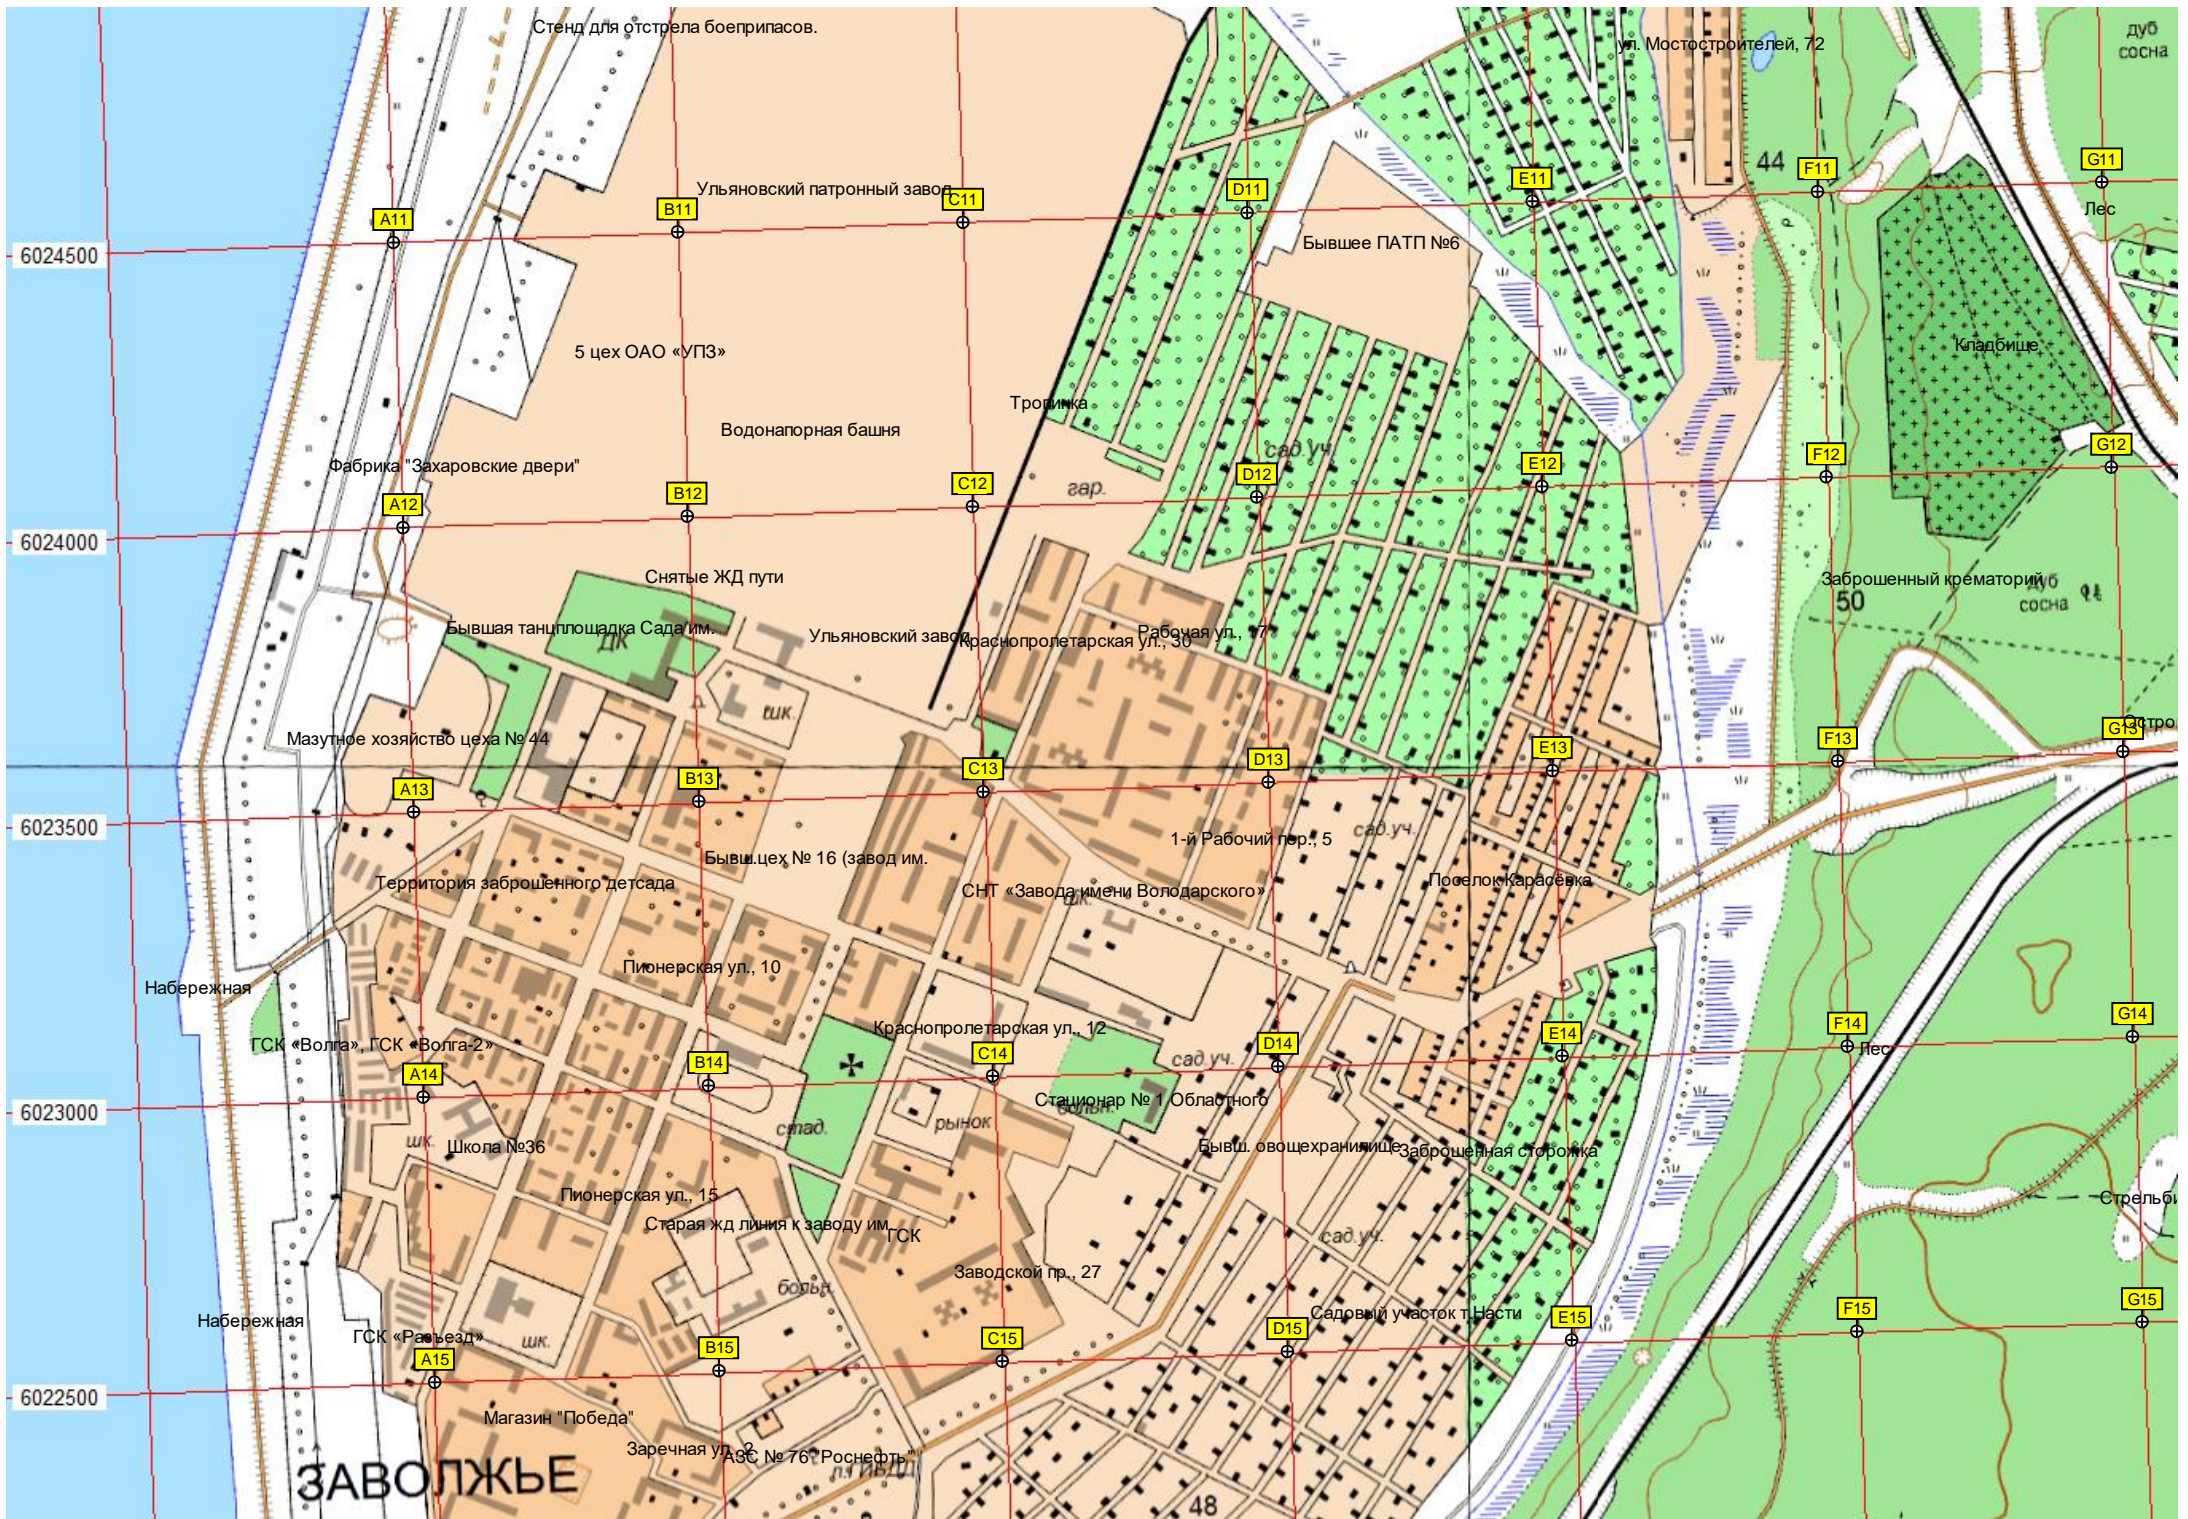

Парковка

Парковка

Бывший 2022-й центральный  
сосна  
сад.уч.  
СТ "Дубрава"  
авт. путепровод над железной  
Разделительная зона  
вок безопасности  
Цыганский квартал  
ГСК «Якорь»  
Лыжная база  
Дина  
Карaulное помещение  
АКПП  
Пост  
Стрельбище  
Пост охраны