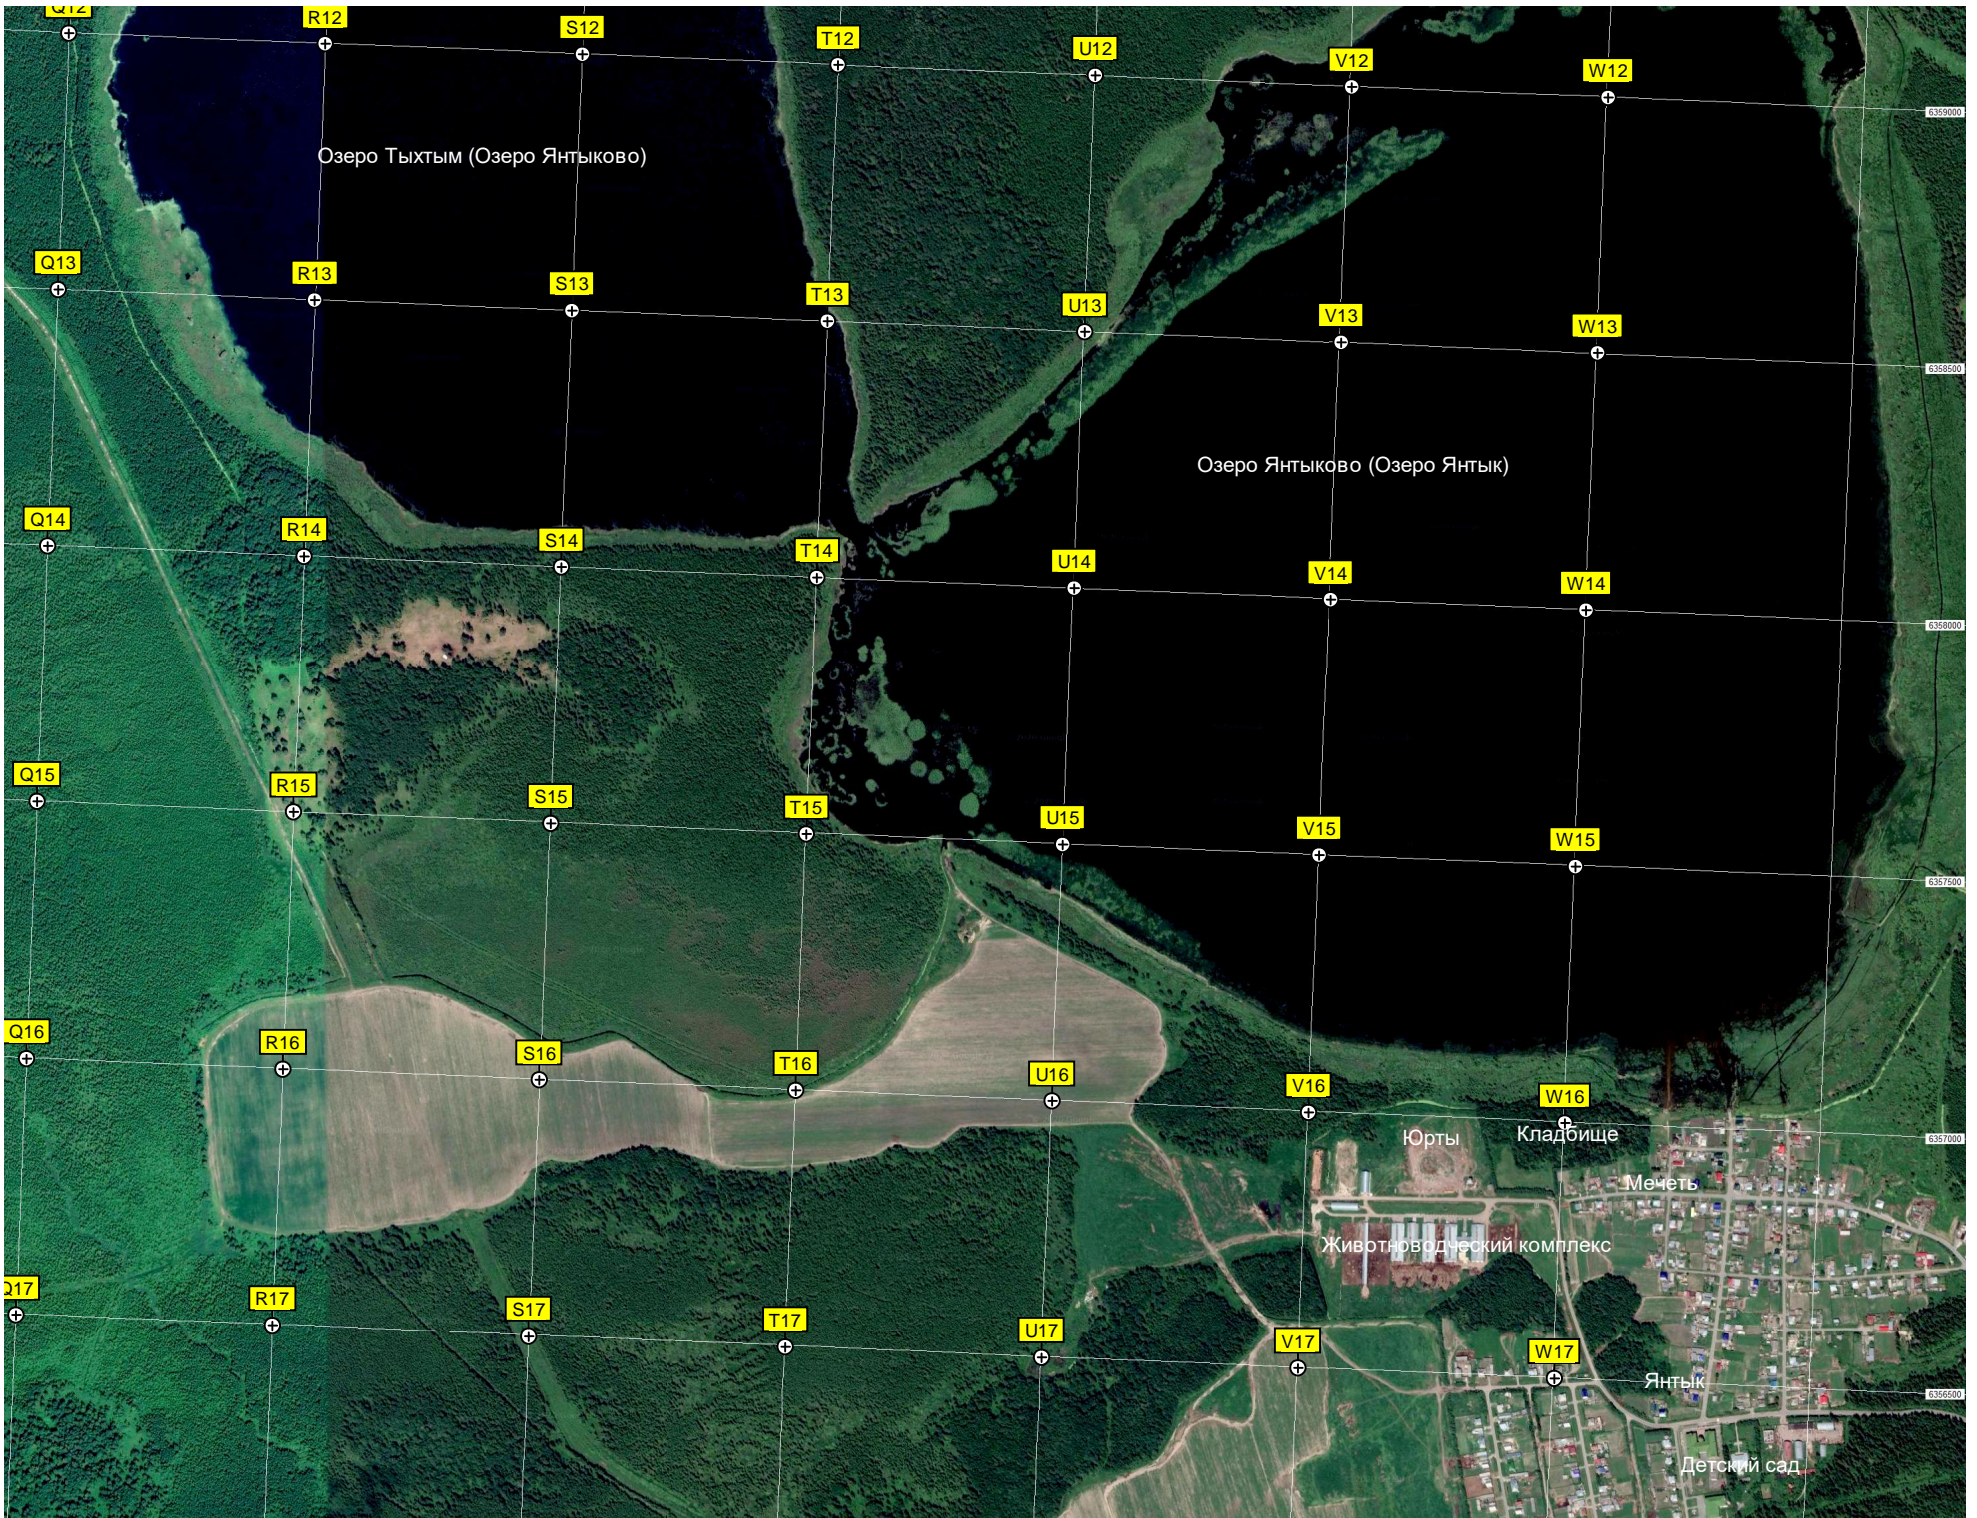

Продуктовый магазин «Геолог-2»

Участок № 607

Озеро Травникуль

ул. 1-я пиния, 683

СО-Кооператор

8-я ул., 535

5-я ул., 214

СНТ, 1539

СНТ, 1568

СНТ, 2568

Озеро Мальчи Калач

ул. наркоманов

руд

овая ул.

Озеро Тыхтым (Озеро Янтыково)

Озеро Янтыково (Озеро Янтык)

Сирень борозчатая ул. 61

ул. Липовая, уч. 132

Свободная ул., уч.№144

Боло

I

to Тарманское

Озеро Большое Северное

R24