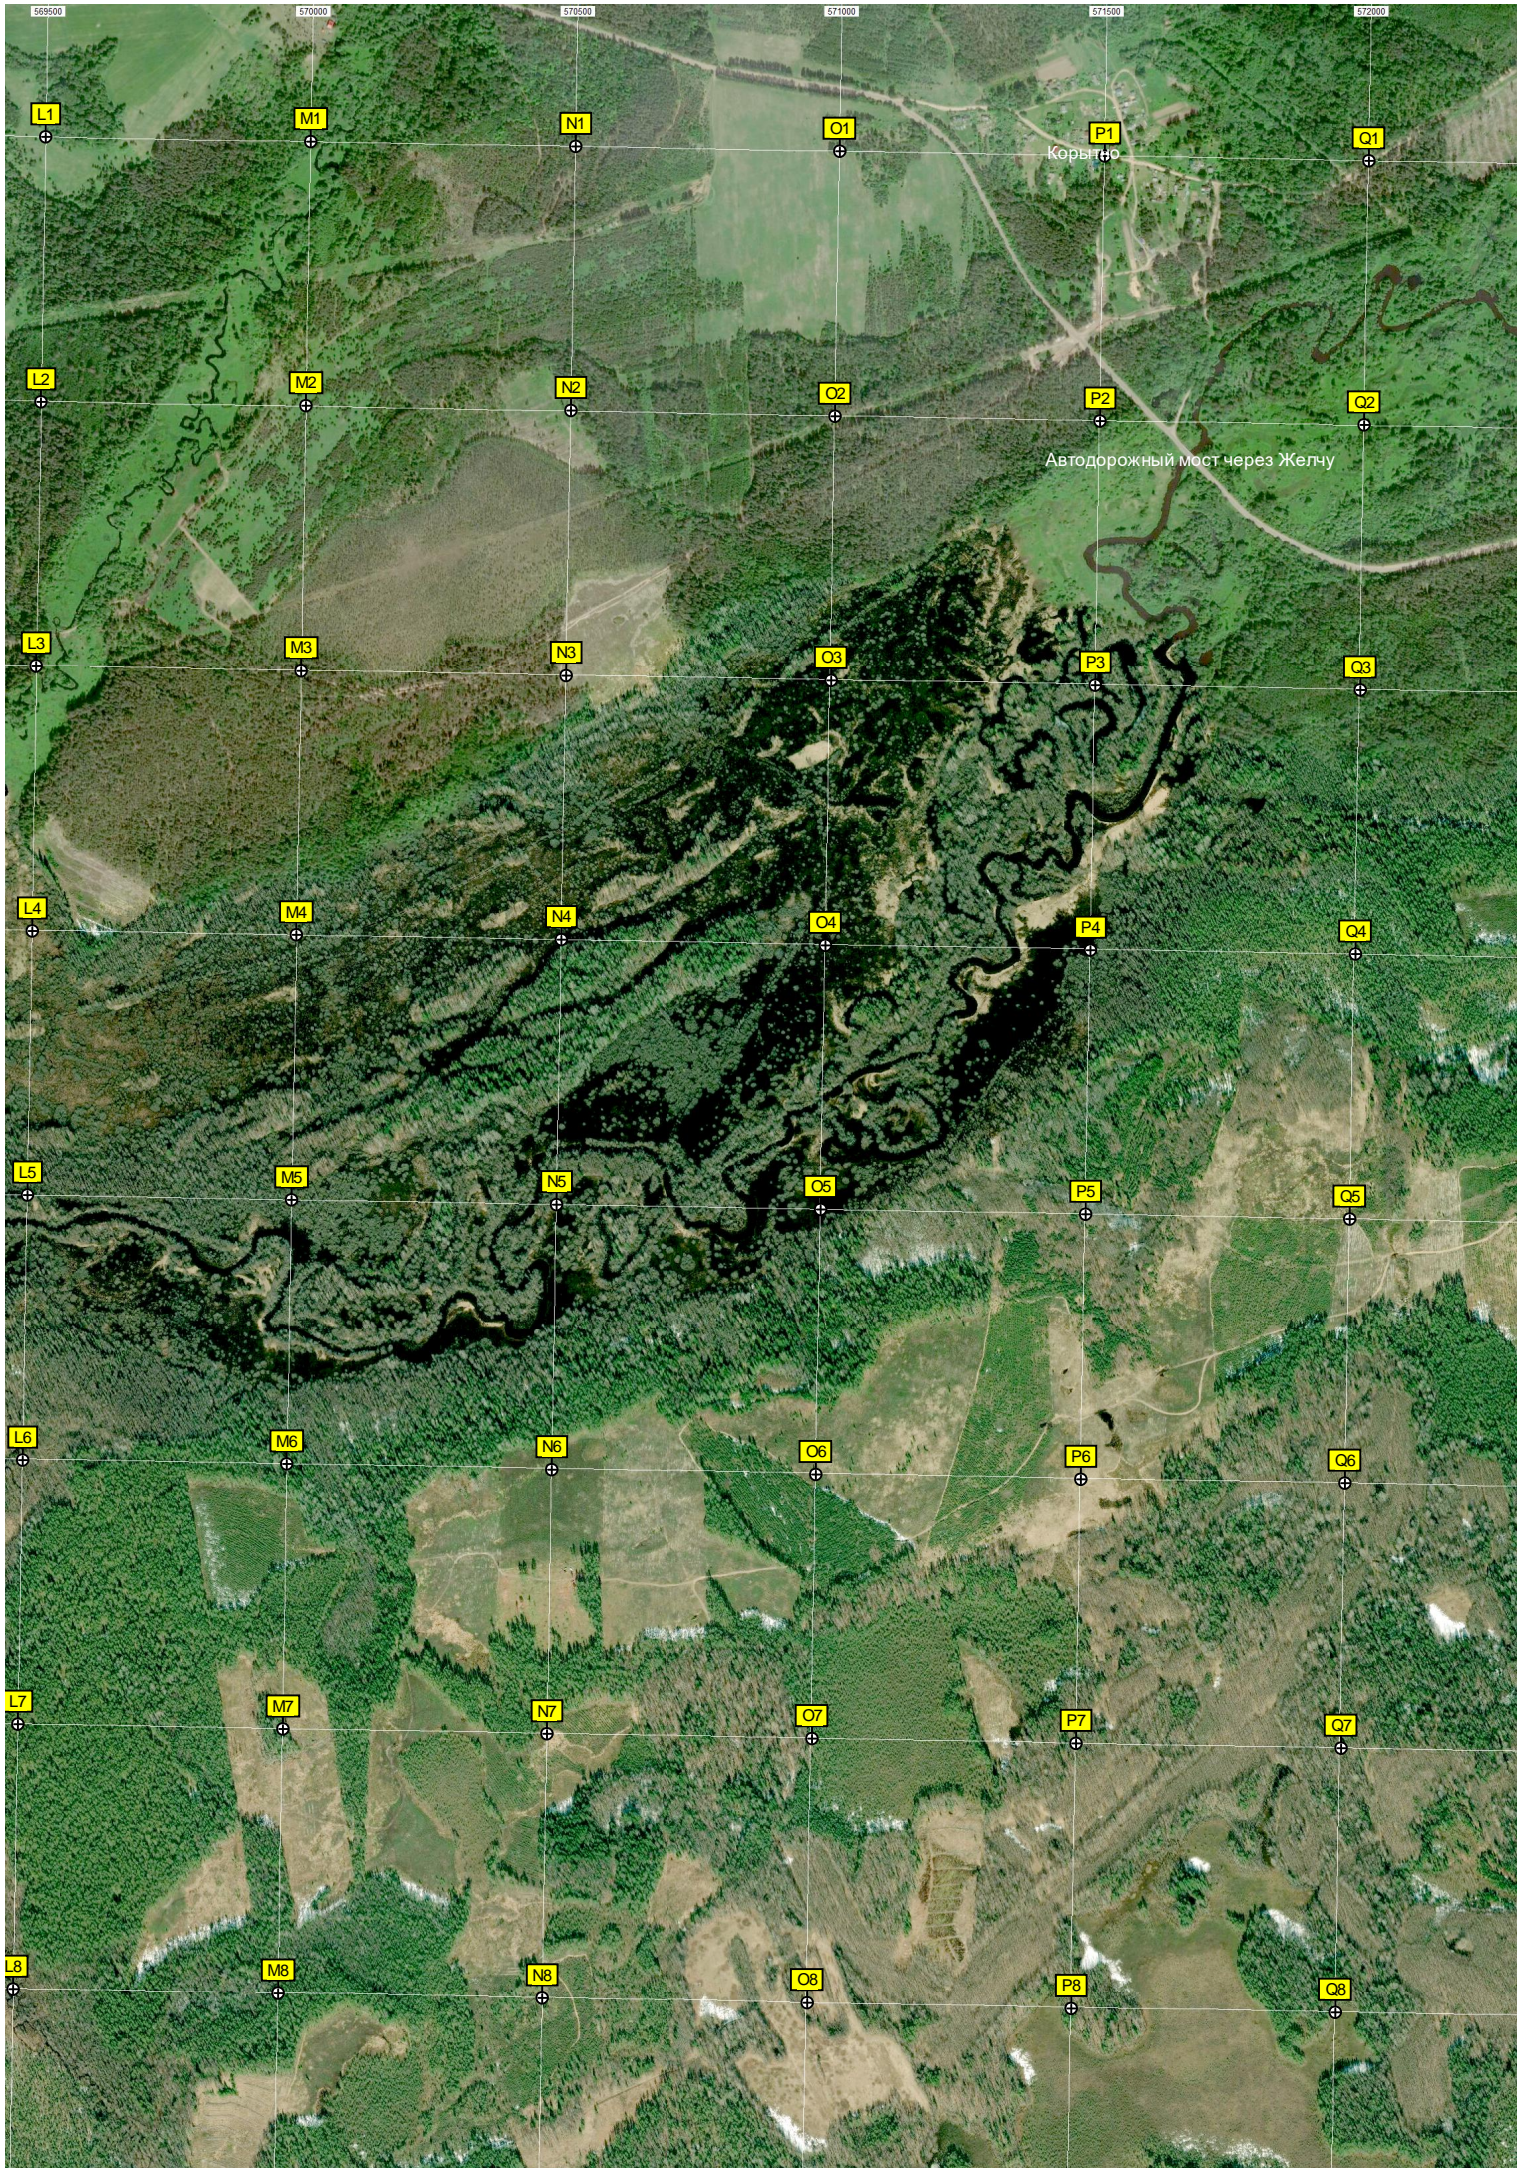

G8

H8

I8

J8

K8

Сиянщина

Многоквартирный дом

Водонапорная башня

Устье реки Крапивенки

Факторная мастерская

Старое кладбище

Фулдовое поле

Палецкий Мох

M17

N17

O17

Q23

M24

N24

O24

P24

Q24

Озеро

Озеро Межник