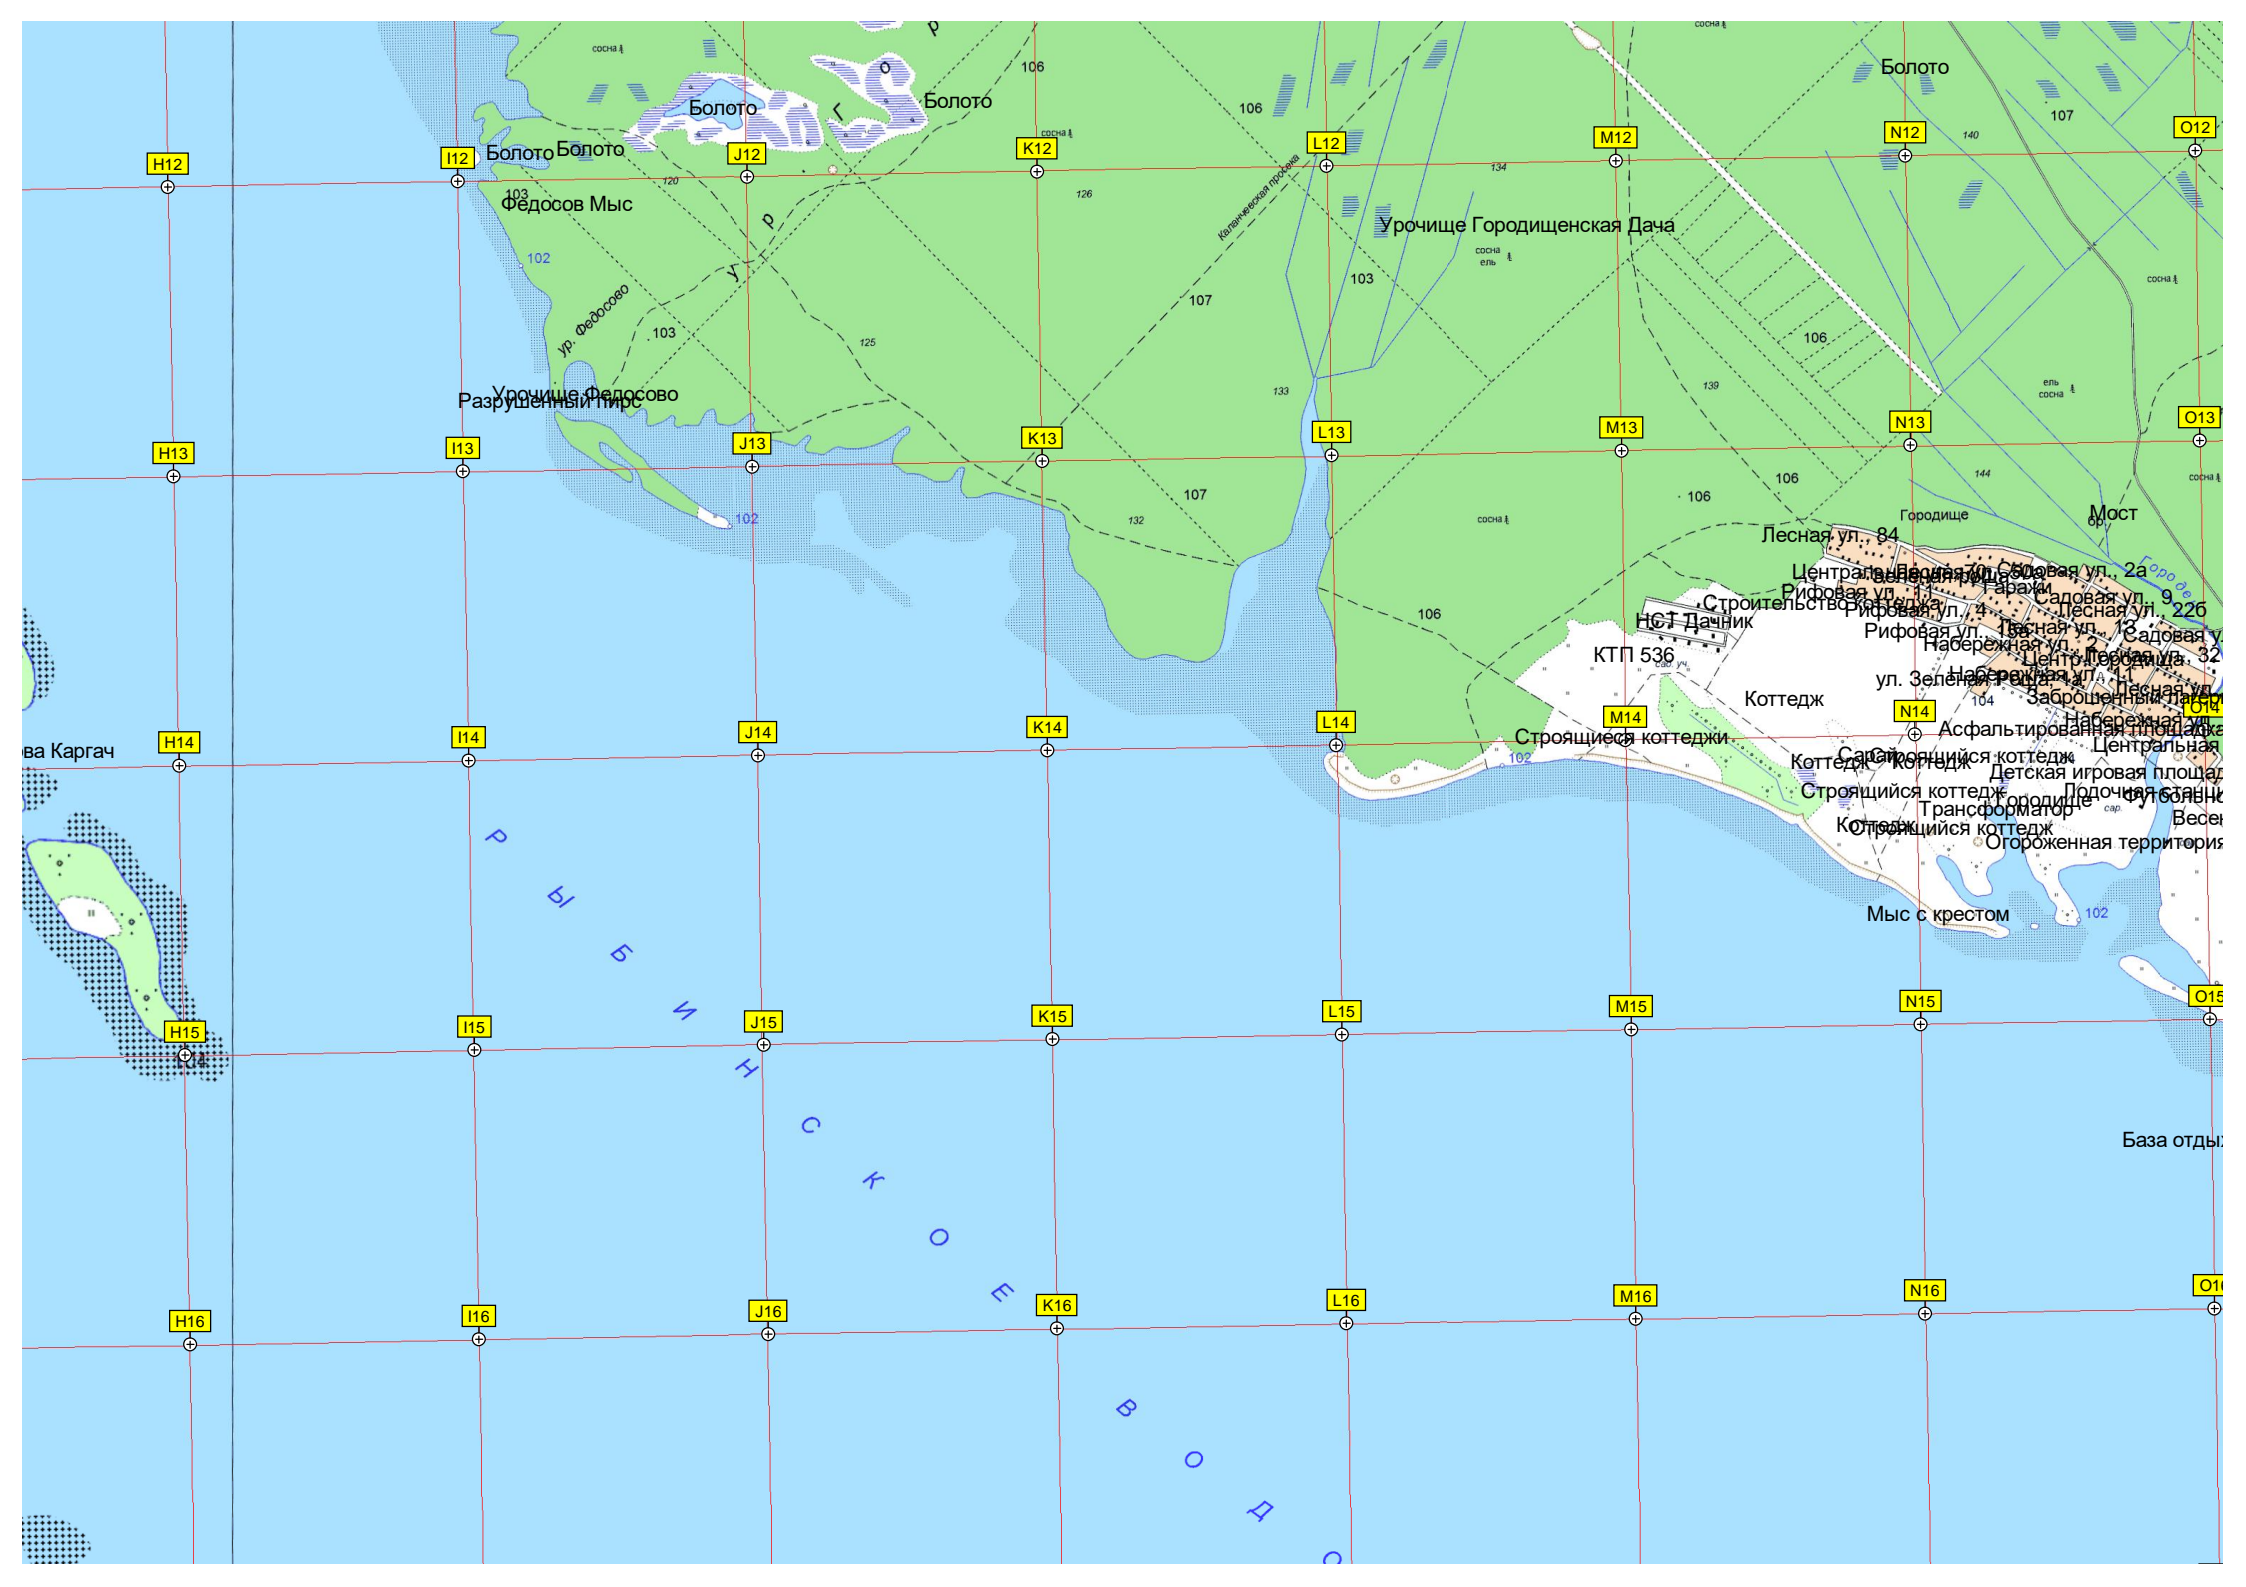

РЫ
БИ
НС
КО
Е

Болото
Федосов Мыс

Урочище Городищенская Дача

Урочище Федосово
Разрушенный мост

Лесная ул. 84
Городище
Мост
Коттедж
Строящийся коттедж
МЫС С КРЕСТОМ

База отды...

H12

I12

J12

K12

L12

M12

N12

O12

H13

I13

J13

K13

L13

M13

N13

O13

H14

I14

J14

K14

L14

M14

N14

O14

H15

I15

J15

K15

L15

M15

N15

O15

H16

I16

J16

K16

L16

M16

N16

O16