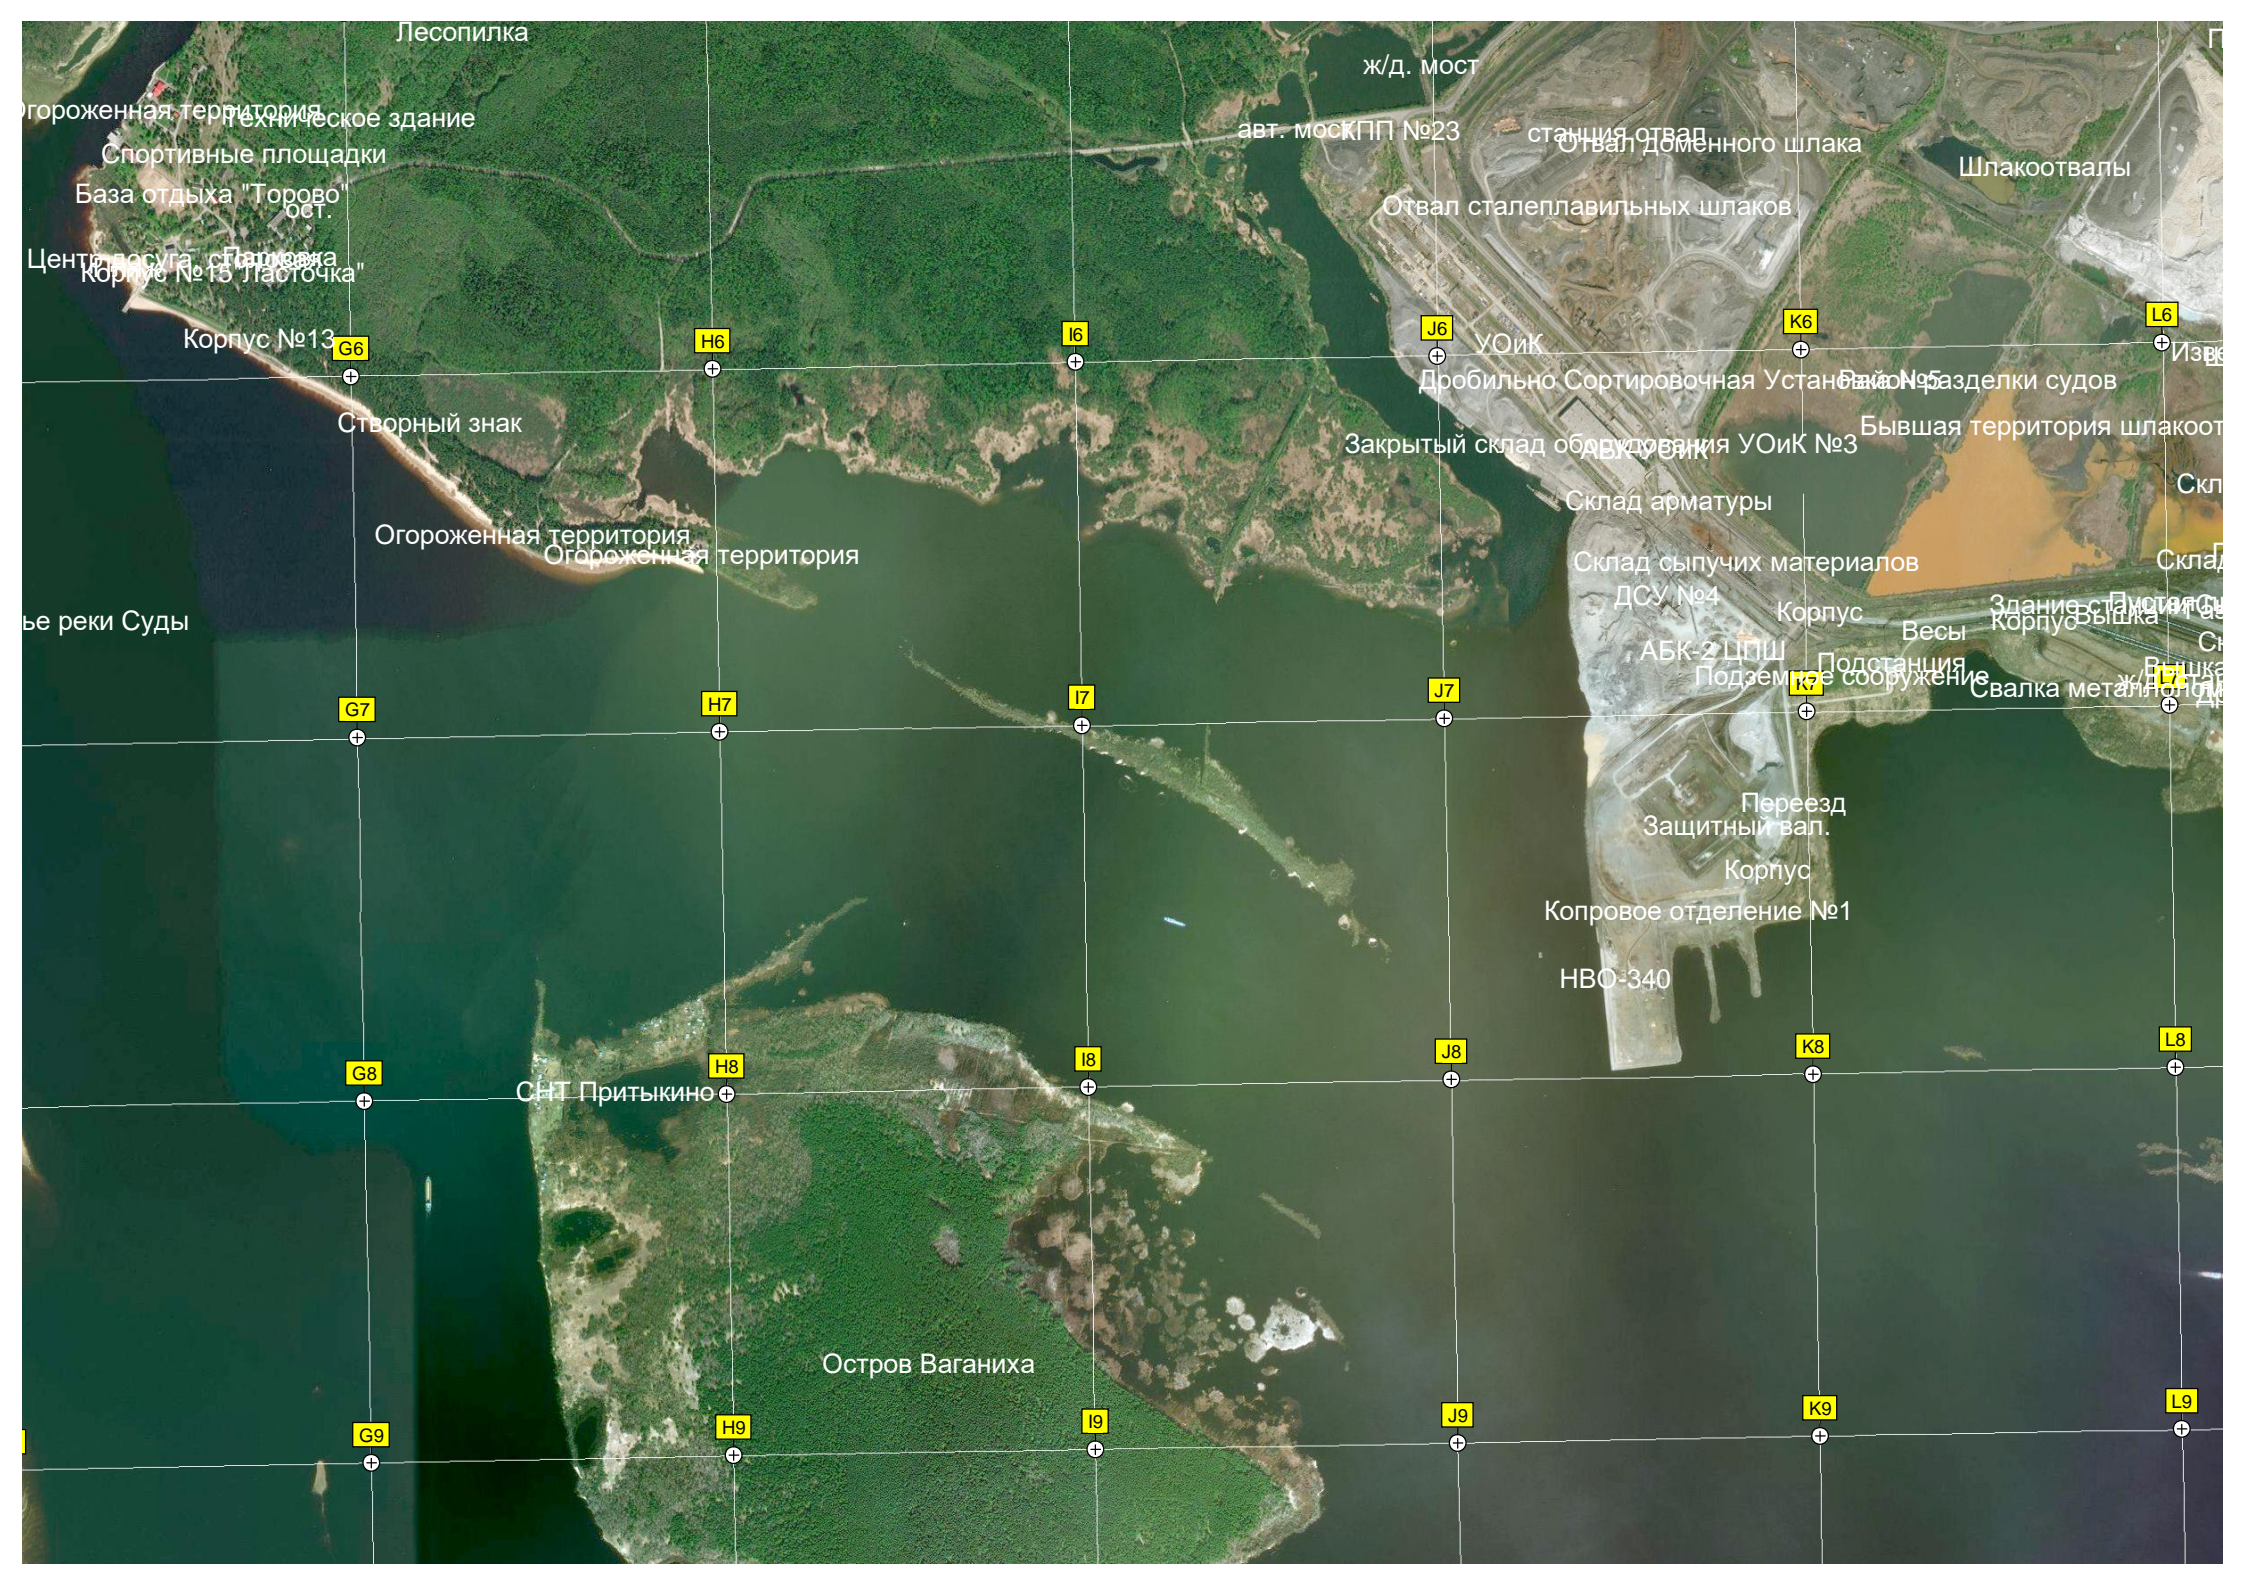

D5
D6
D7
D8
D9

E5
E6
E7
E8
E9

F5
F6
F7
F8
F9

Лесопилка

Огороженная территория
Административное здание
Спортивные площадки
База отдыха "Торова"
Ост.
Центр досуга "Палевая"
Корпус №13 "Ласточка"

G6

H6

I6