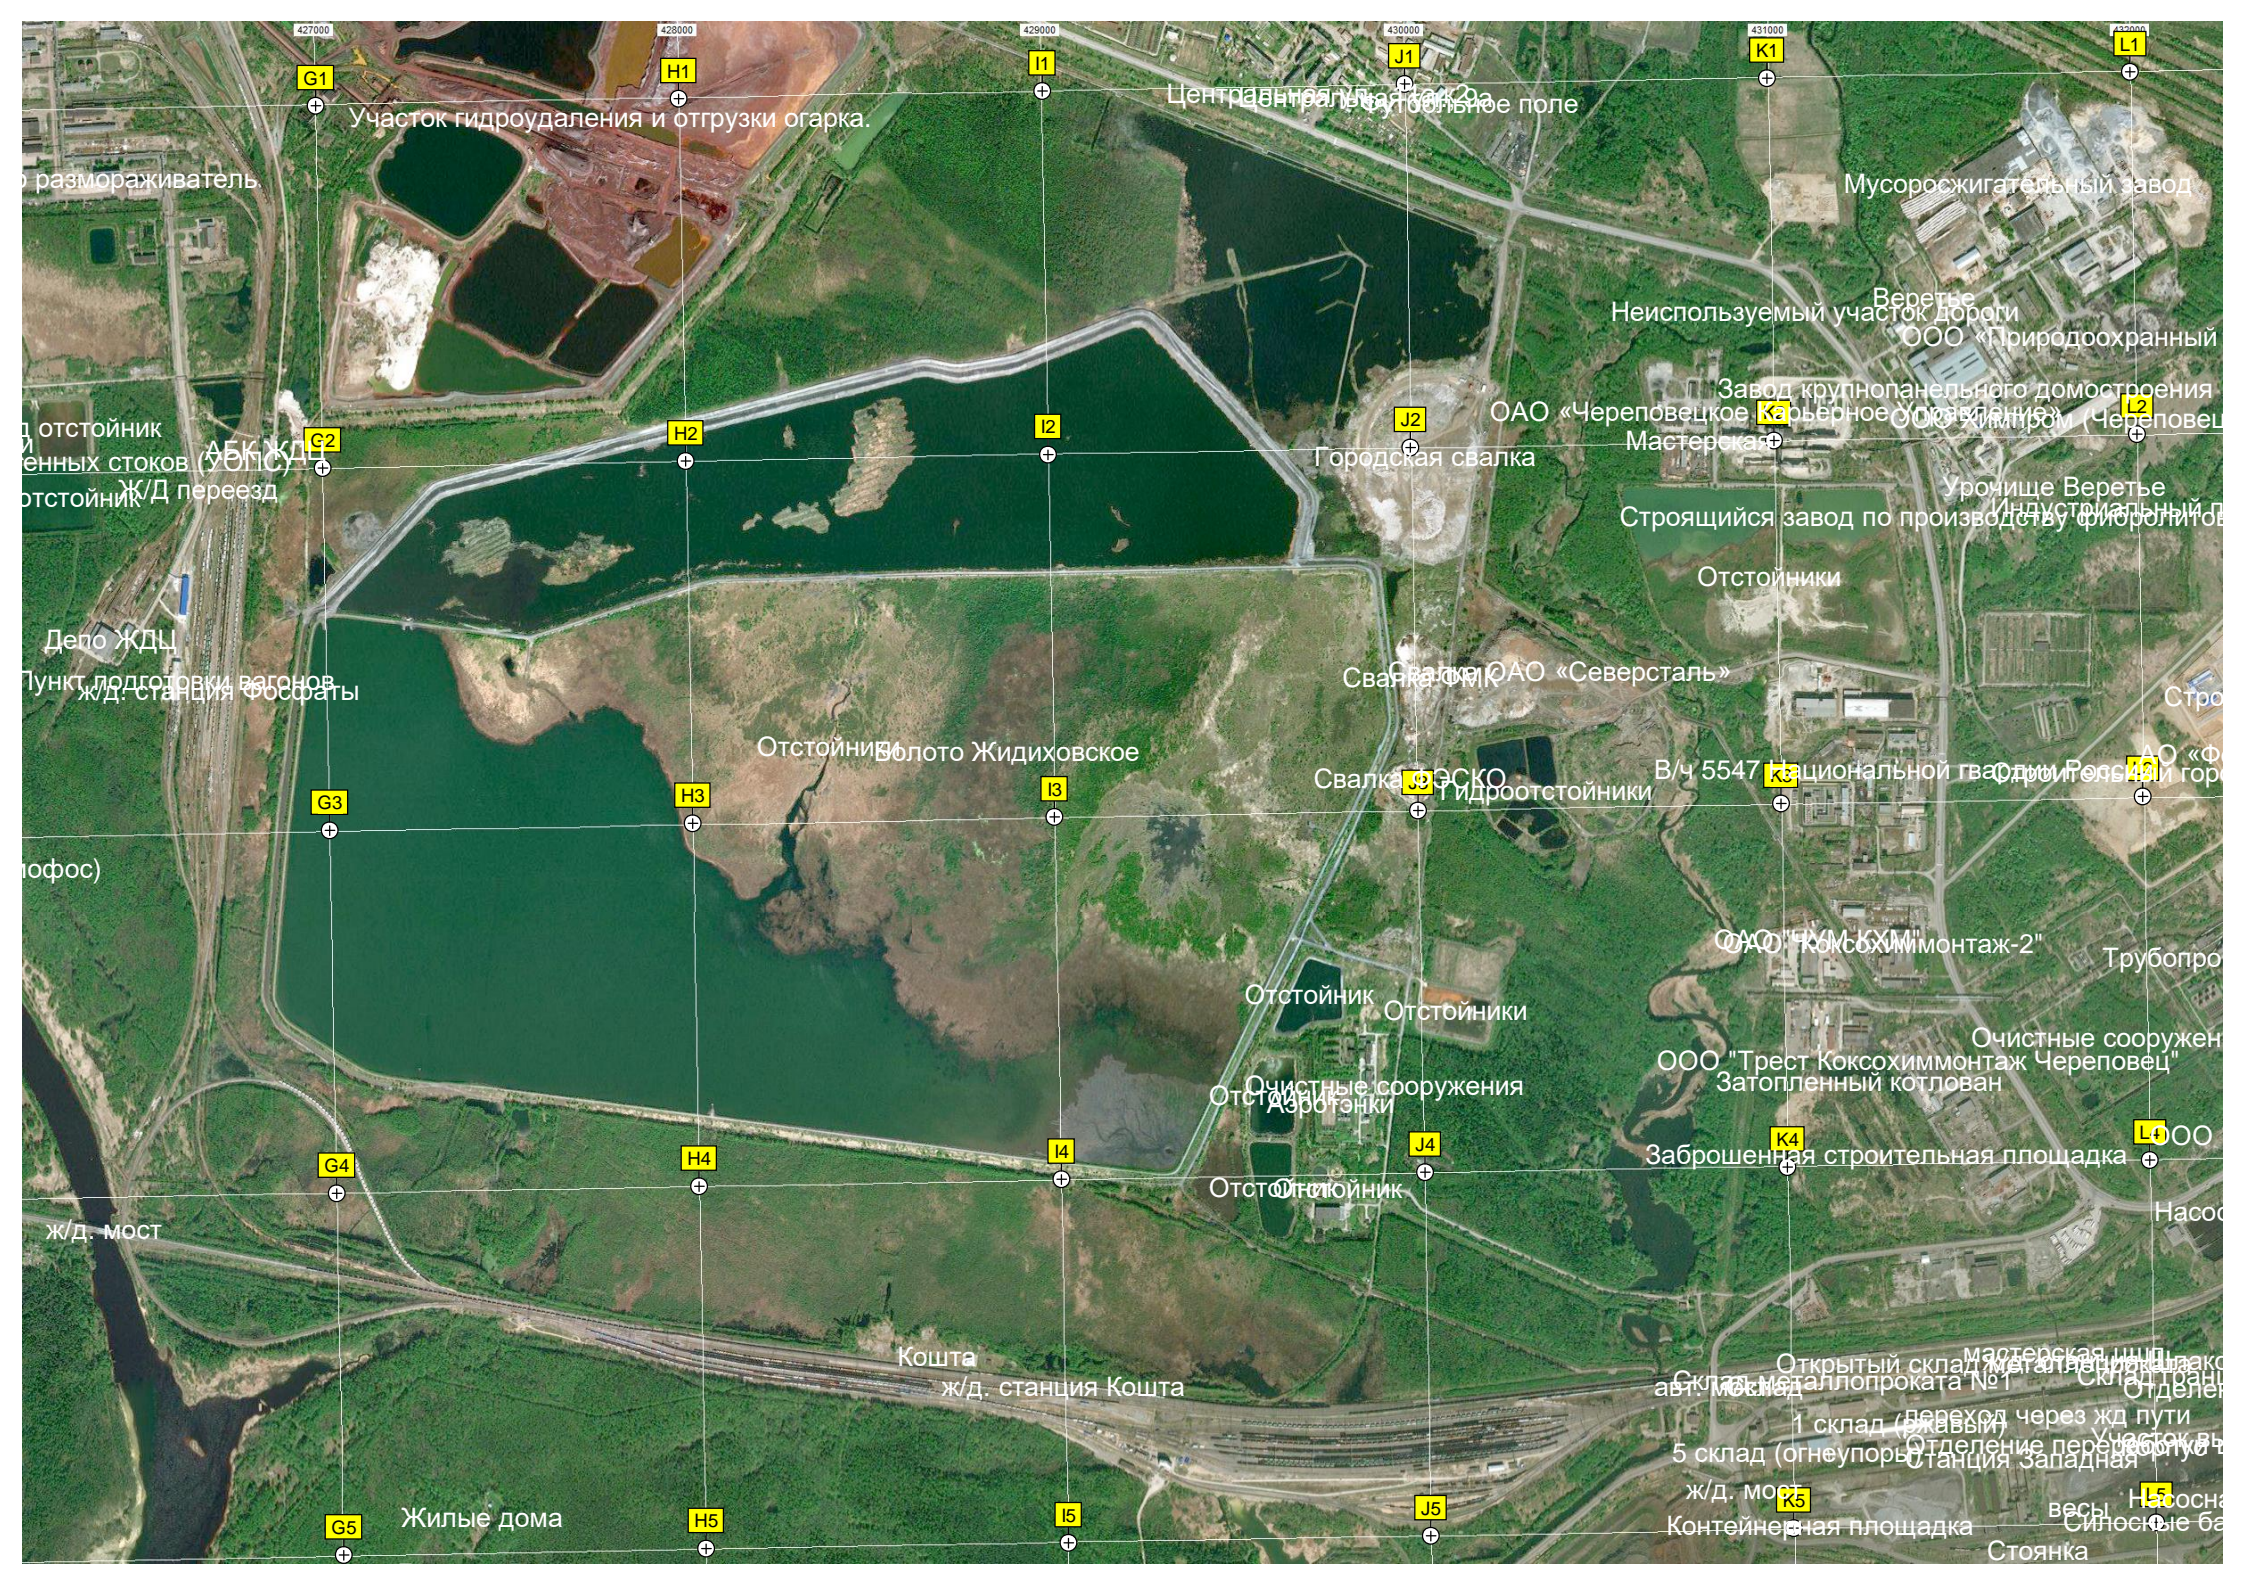

Резервуар

Эстакада

АО «ФосАгро - Череповец» Фосфорный комплекс

Гидроостойники

Пруды очистки промышленных сточных вод

станция Незаское

Остановочный пункт Незаское

Река Тороповка (Канал АИМ)

Острова Незаские

Остров Соляной

Серебряный бор"

Участок гидроудаления и отгрузки огарка.

Центральная улица, большое поле

Мусоросжигательный завод

размораживатель

Неиспользуемый участок дороги
Веретье
ООО «Природоохранный