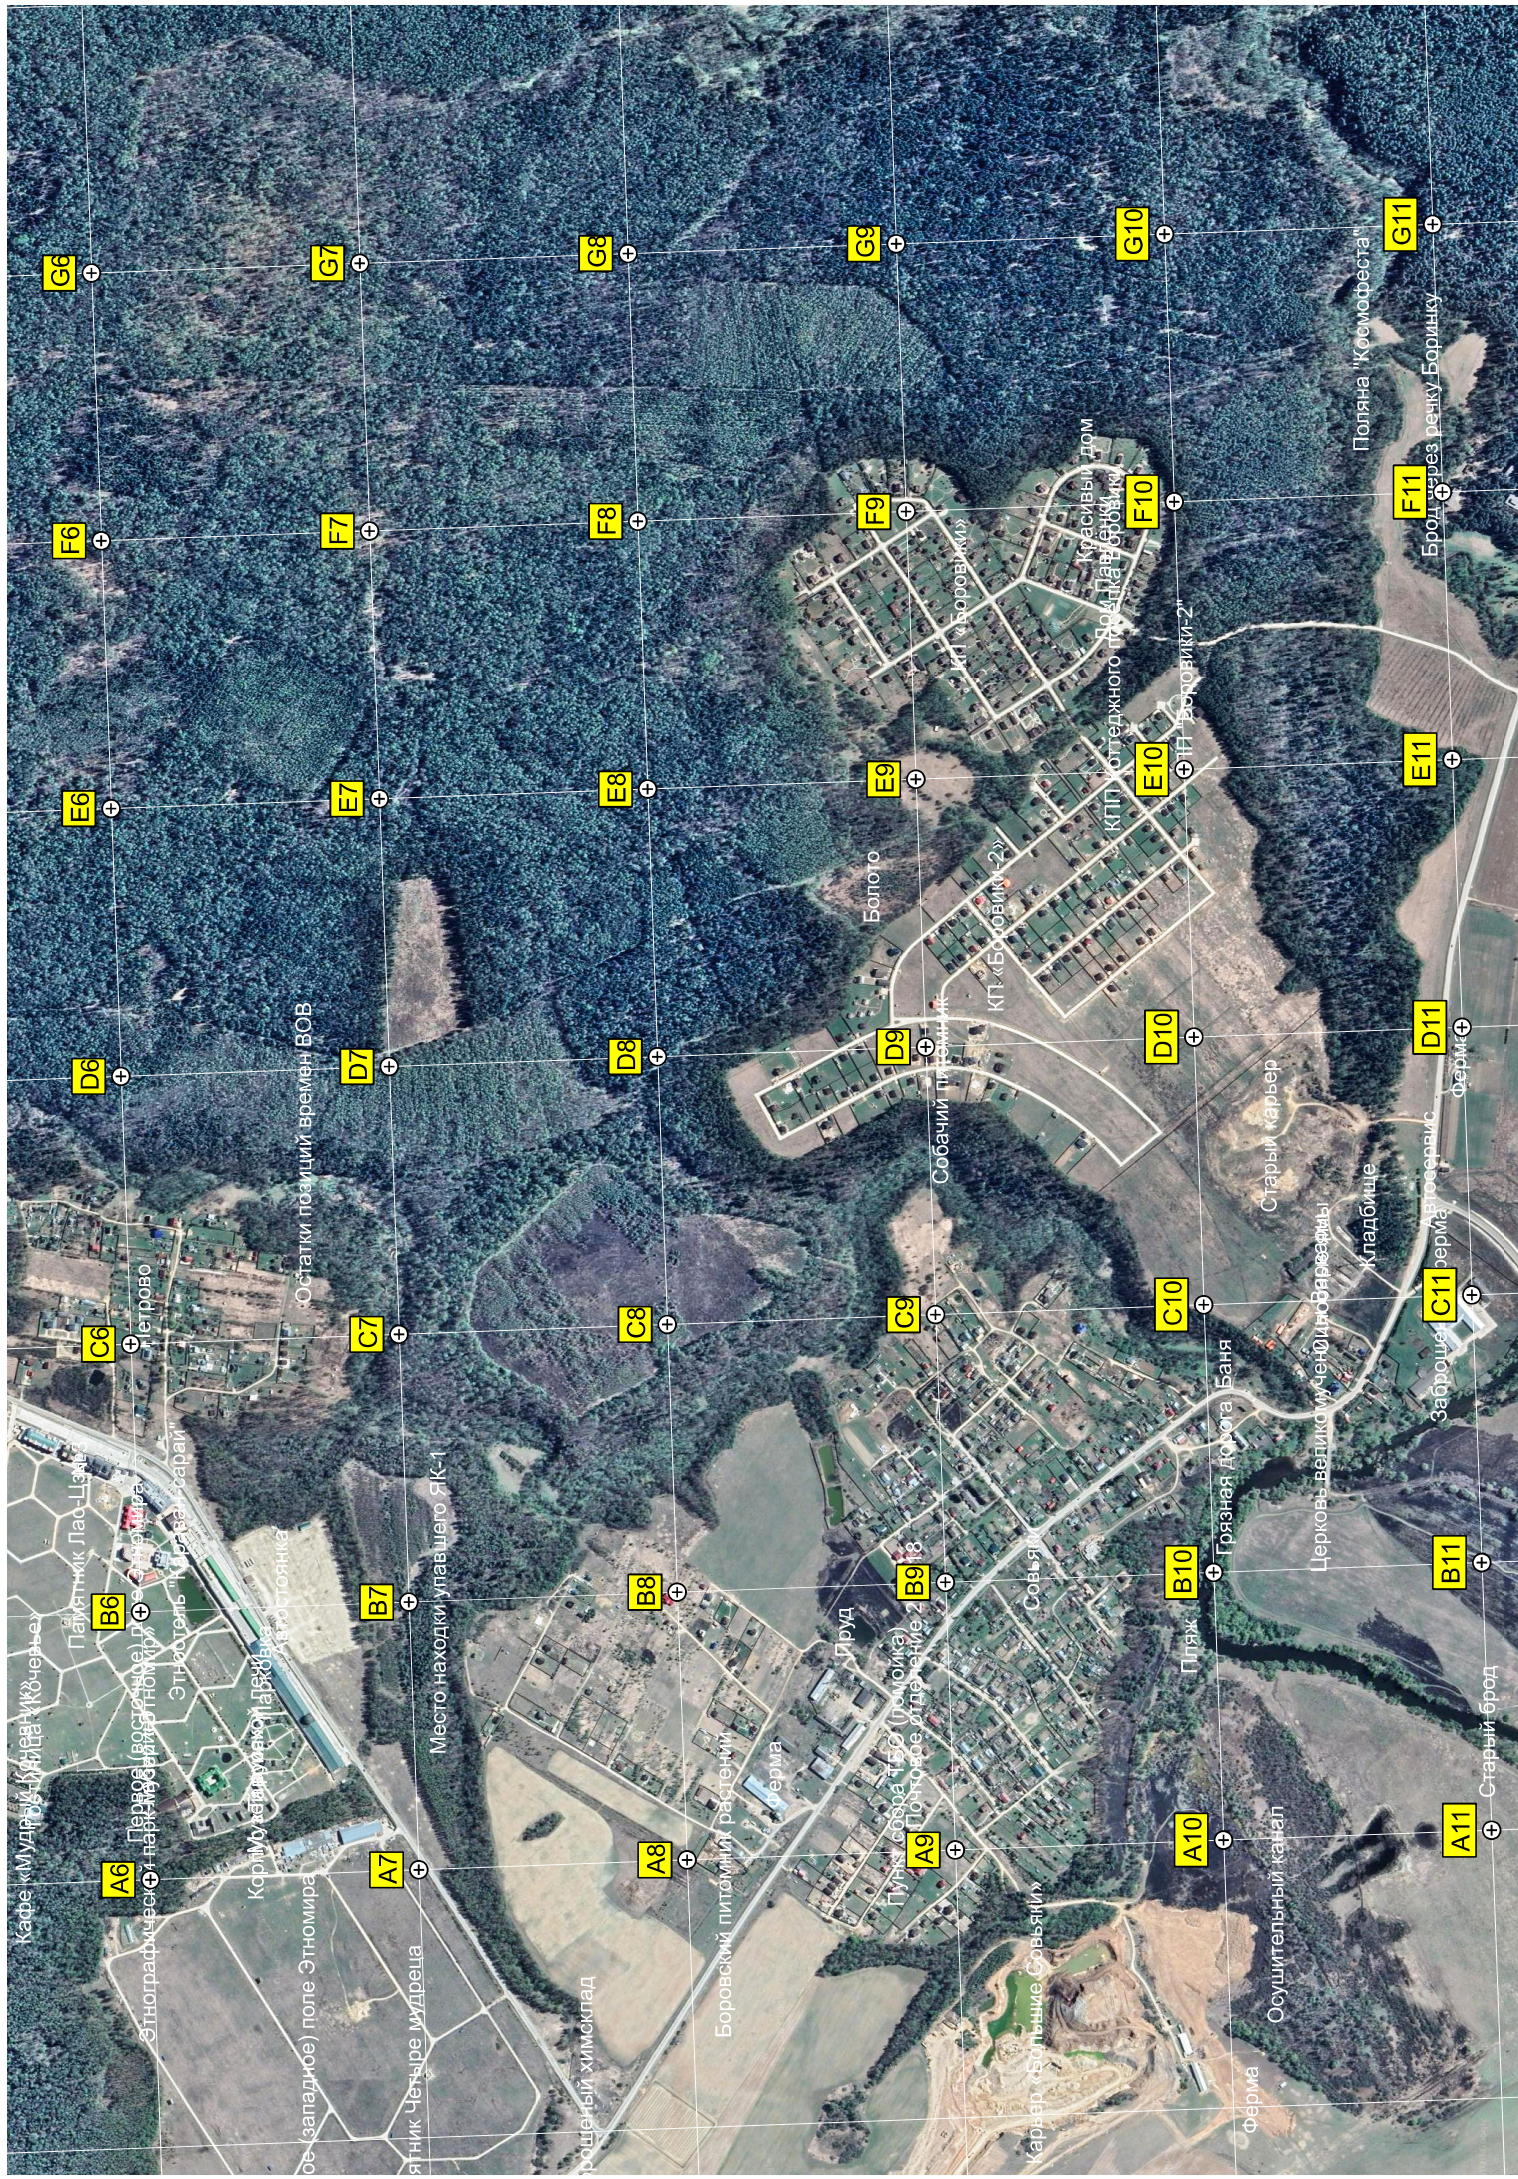

I2

I3

I4

I5

Кафе «Мудрый Цыган» (Хоченче)

Парк «Мудрый Цыган»

Первое (восстановленное) здание этнографического парка «Мудрый Цыган»

Этнографический музей «Серай»

Корпус для музеев

Мастерская

Место находки улающего слк-1

Ятник Четьре мудреца

Борзовский питомник растений

Берва

Пруд

Путь собора (помойка)

Почтовое отделение 2

Совьяк

Карьер «Большие Совьяки»

Ферма

Осушительный канал

Пляж

Грязная дорога

Баня