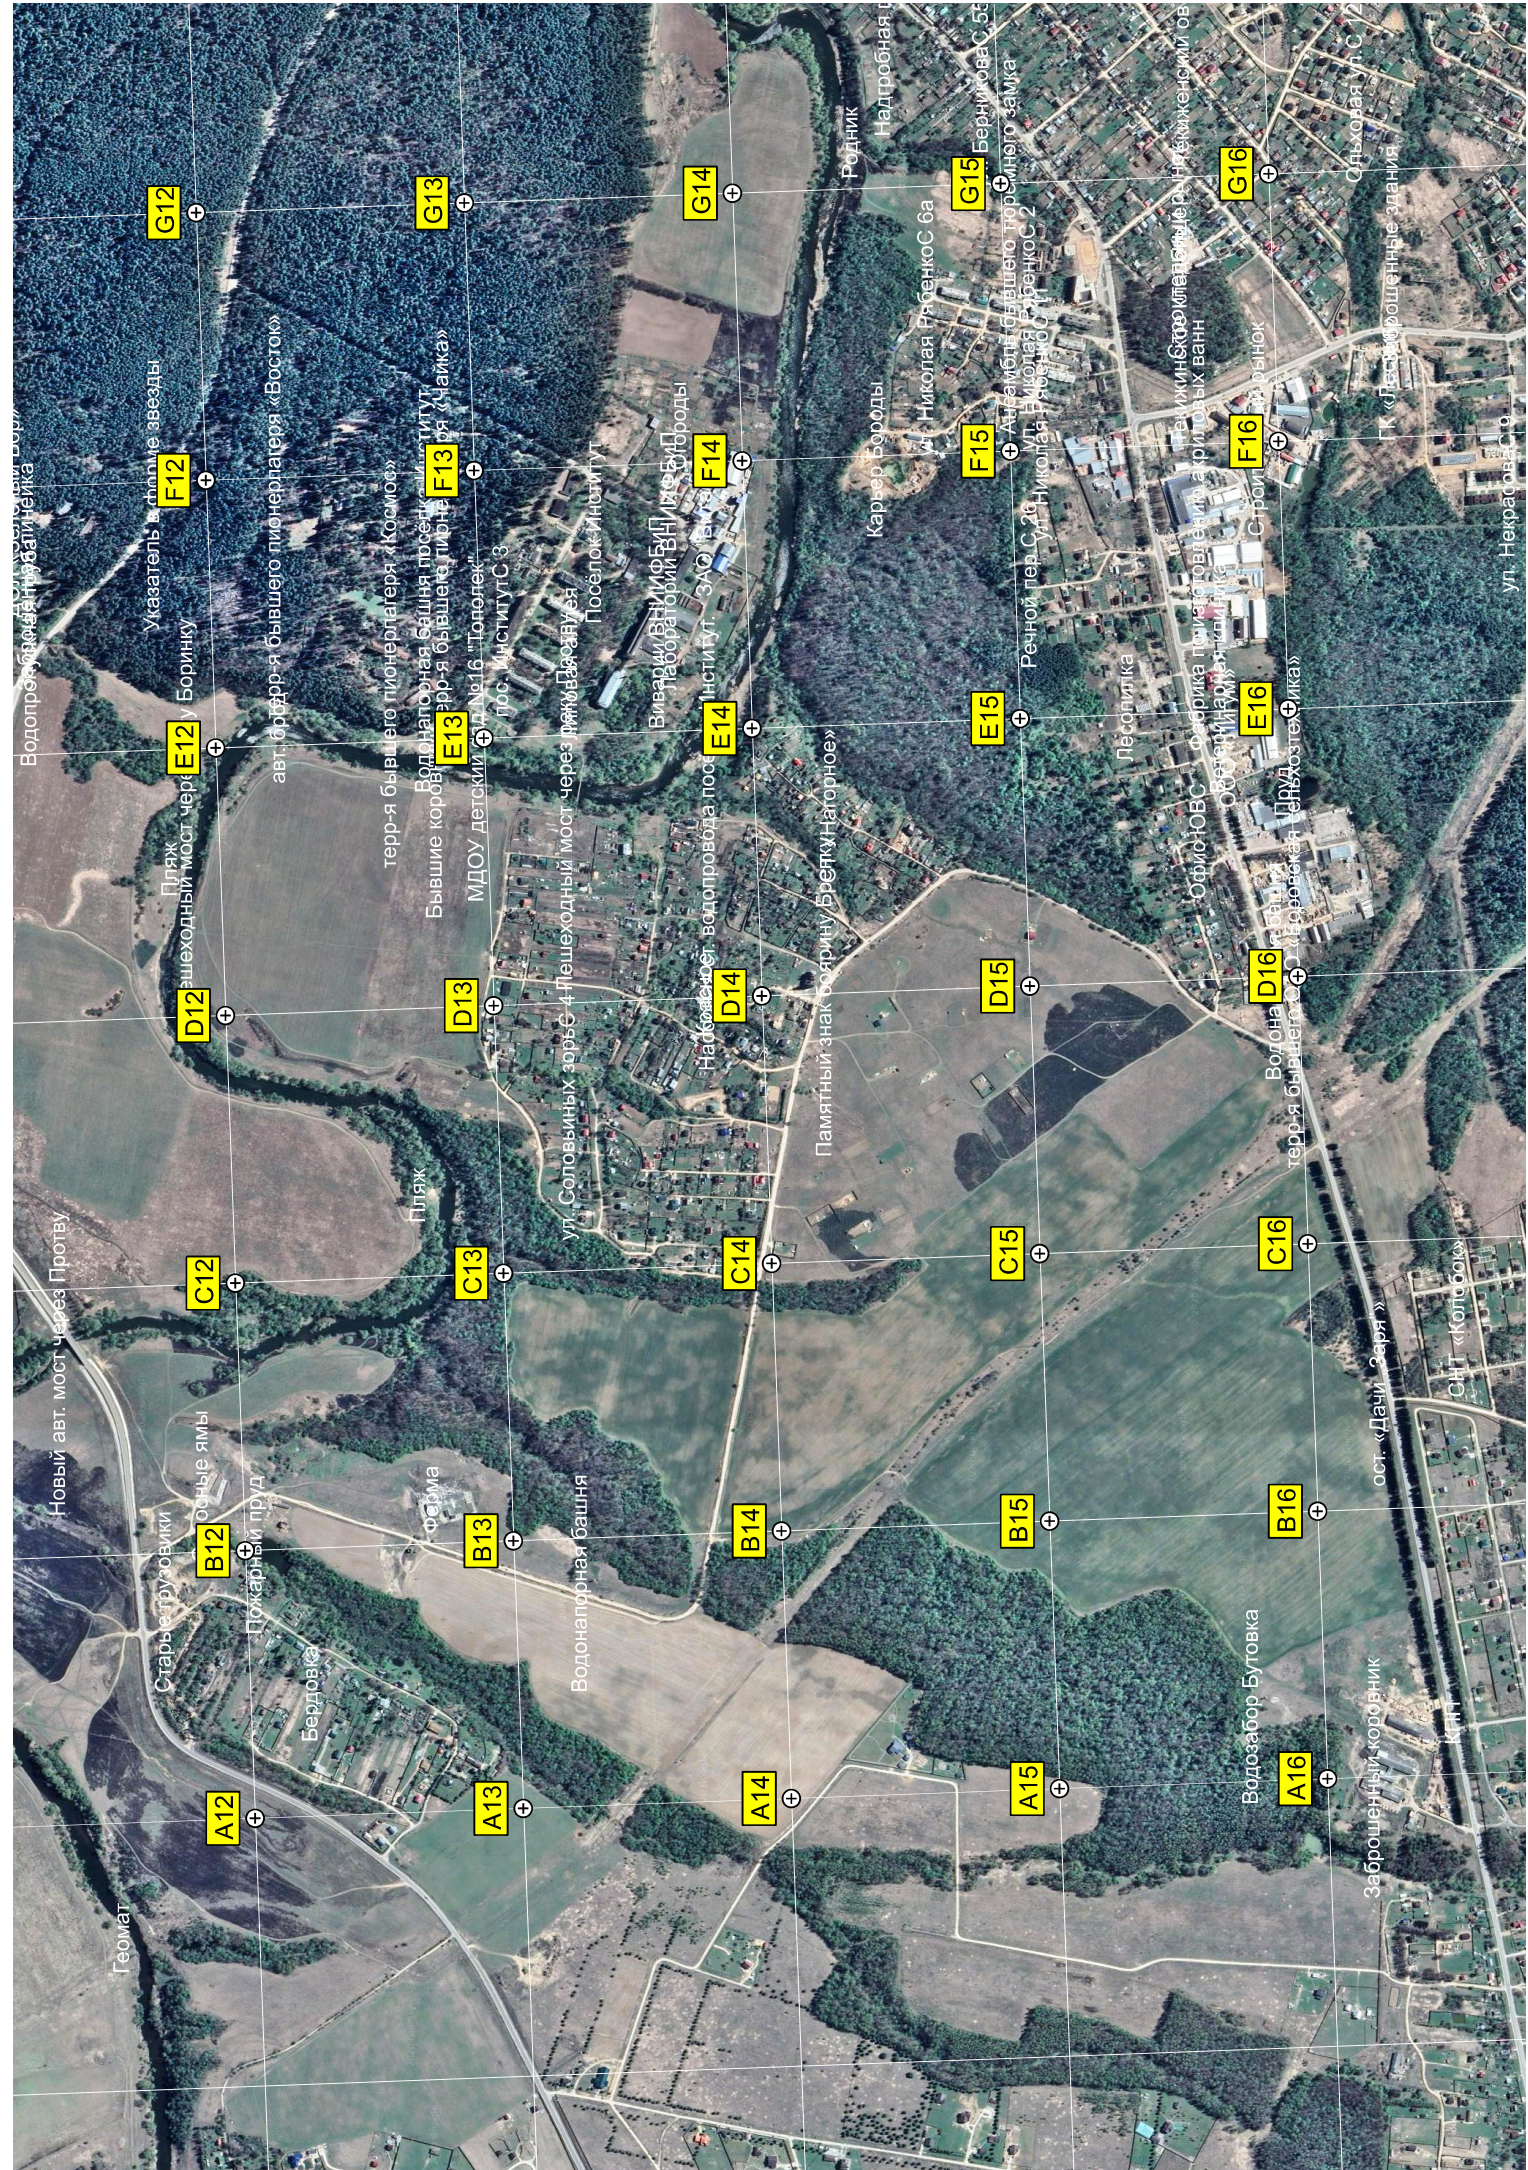

Новый авт. мост через Протву

Старые грузовики

Бердовка

Пожарный пруд

осные ямы

Фобма

Водонапорная башня

Пляж

МДОУ детских

тер-ря бывшего пионерлагеря «Космос»

Водонапорная башня

Бывшие коровья

тер-ря бывшего пионерлагеря «Найка»

Посёлок институт

Институт

САО

ЗАО

Помещение бывшего торгаша

ул. Николая РыбенкоС 6а

Карьер Бороды

Родник

Надгробная

БерляковС 55

ул. Николая РыбенкоС 2

Речной пер.С 2а

ул. Николая РыбенкоС 1

Лесопилка

ОбриСТОБС

Фабрика призывающих

Образовательный центр «Лесхозтехника»

ул. Николая РыбенкоС 1

Строительный рынок

ул. Николая РыбенкоС 1

ТК «Лесхозтехника»

ул. НекрасоваС 1

Заброшеный коровник

Водозабор Бутовка

ул. Николая РыбенкоС 1

ул. Николая РыбенкоС 1

ост. «Дачи «Заря»

СНТ «Колобок»

ул. Николая РыбенкоС 1

ул. НекрасоваС 1