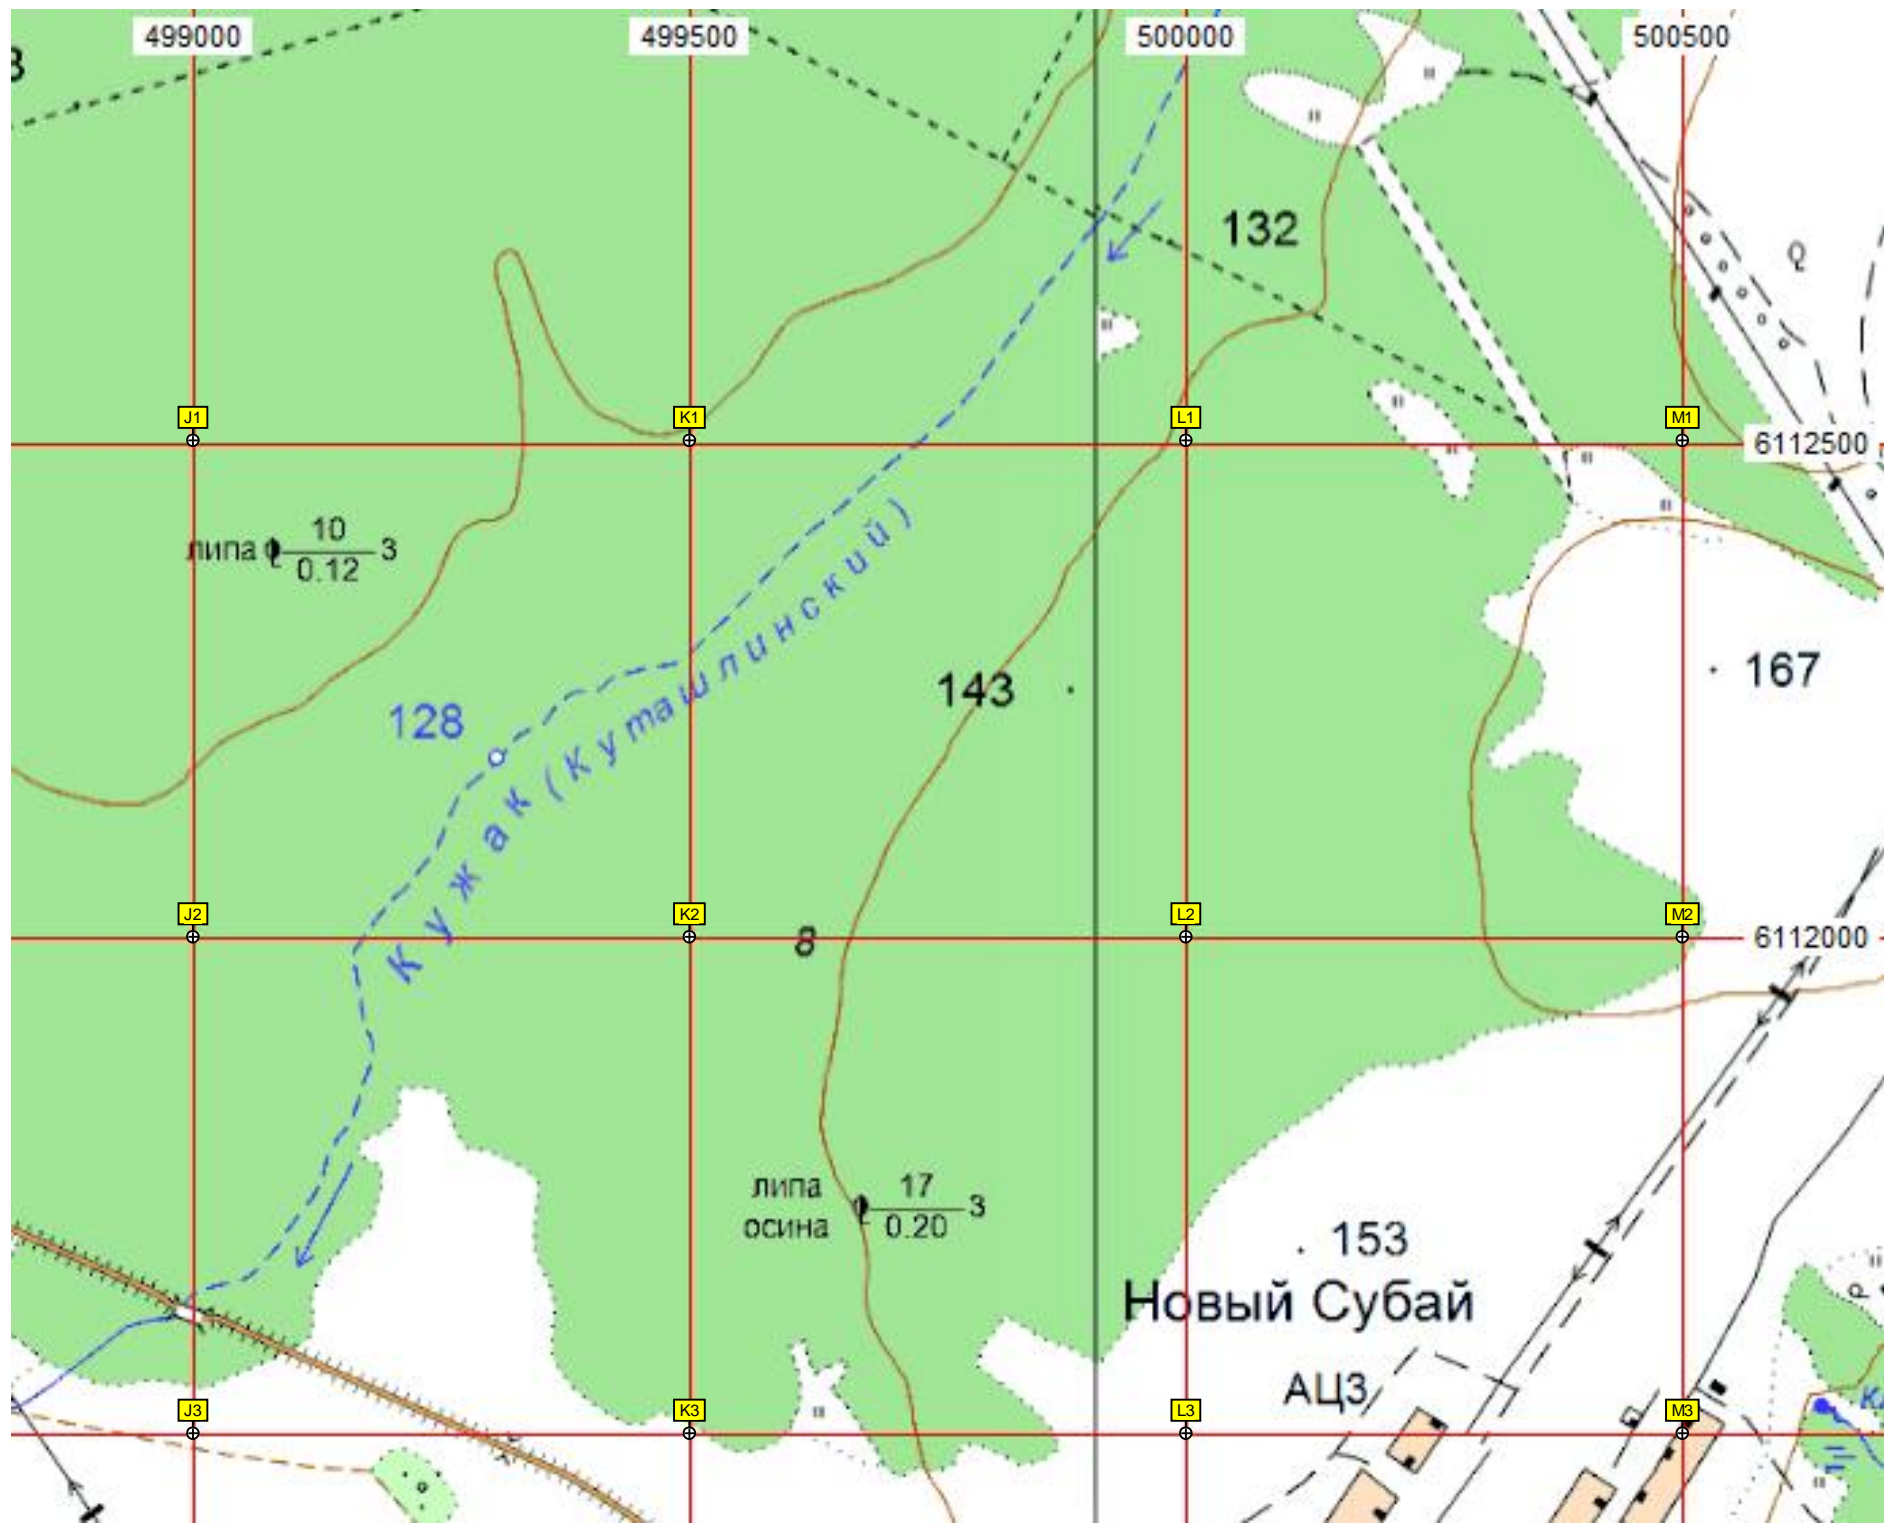

Турнаялан

A4
61101000

B4

C4

D4

E4

Бияз

липа 20
клен 0.24 3