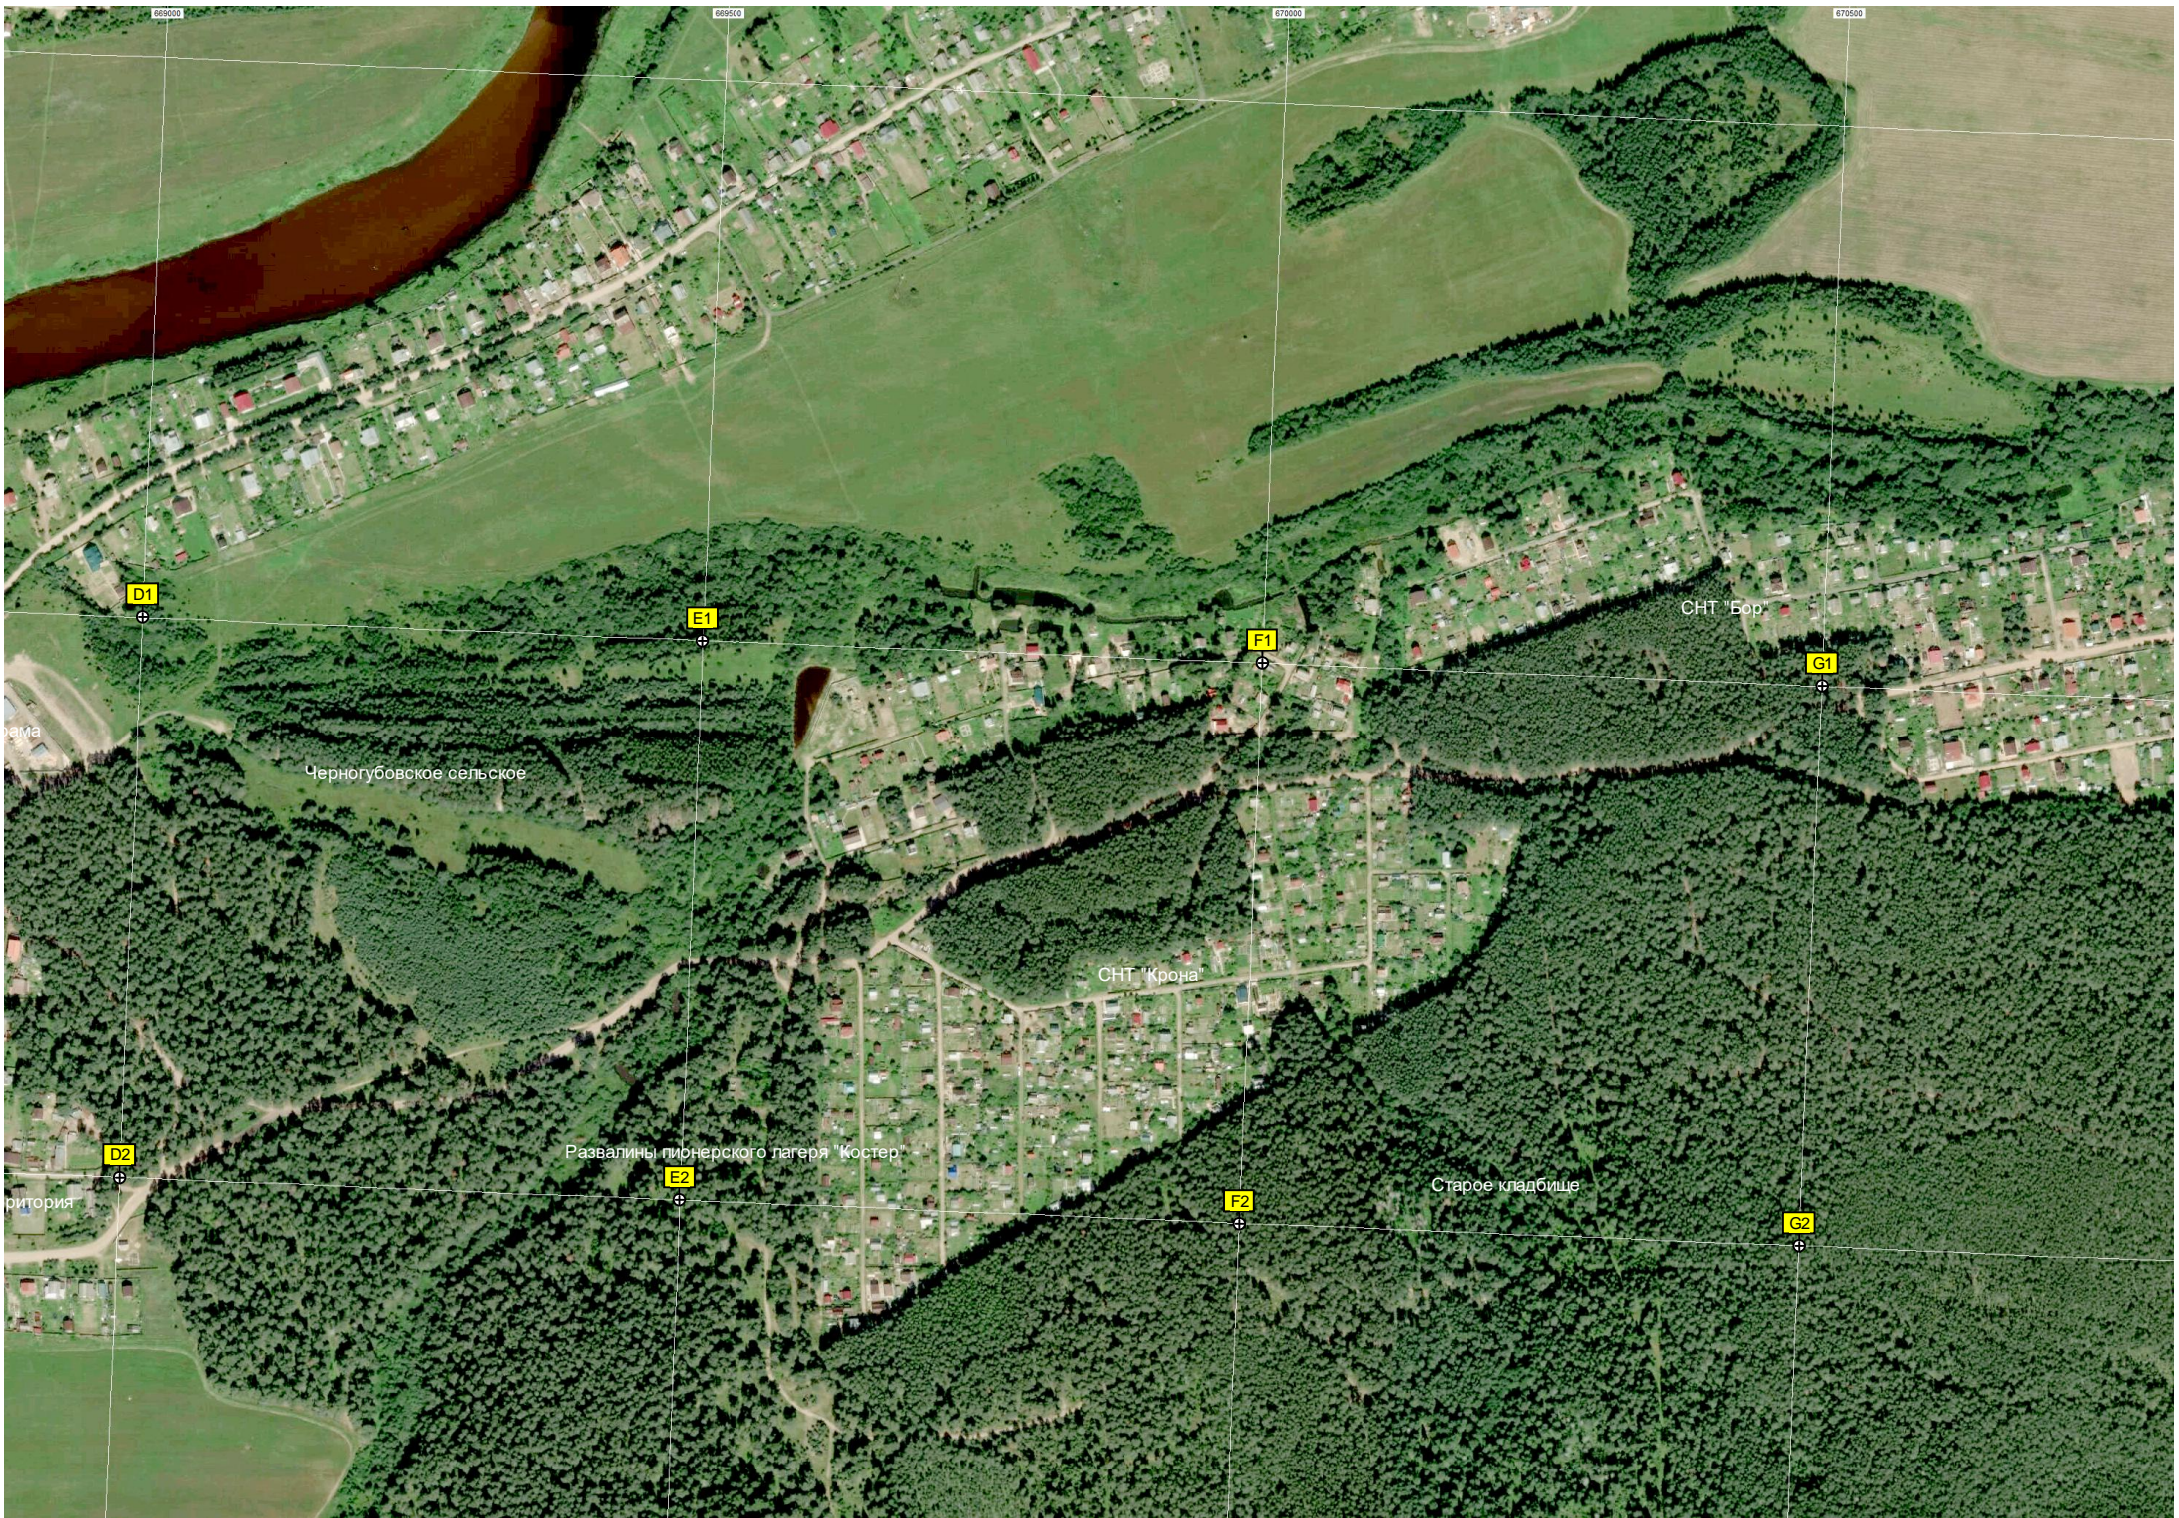

Небольшой песчаный пляж и брод

Место для пикника

A1

B1

C1

Отдельные дома санатория

Отдельные дома Госпиталя

Недостроенный многоквартирный

Огороженная территория

дер. Черногубово, 52А

Крайняя ул., 12/2

ул. Достоевского, 3

D1

E1

F1

G1

рама

Черногубовское сельское

СНТ "Бор"

СНТ "Крона"

ритория

D2

Развалины пионерского лагеря "Костер"

E2

Водонапорная башня

Могила собаки

Просека ЛЭП 330 кВ + 110 кВ

H1

I1

J1

K1

H2