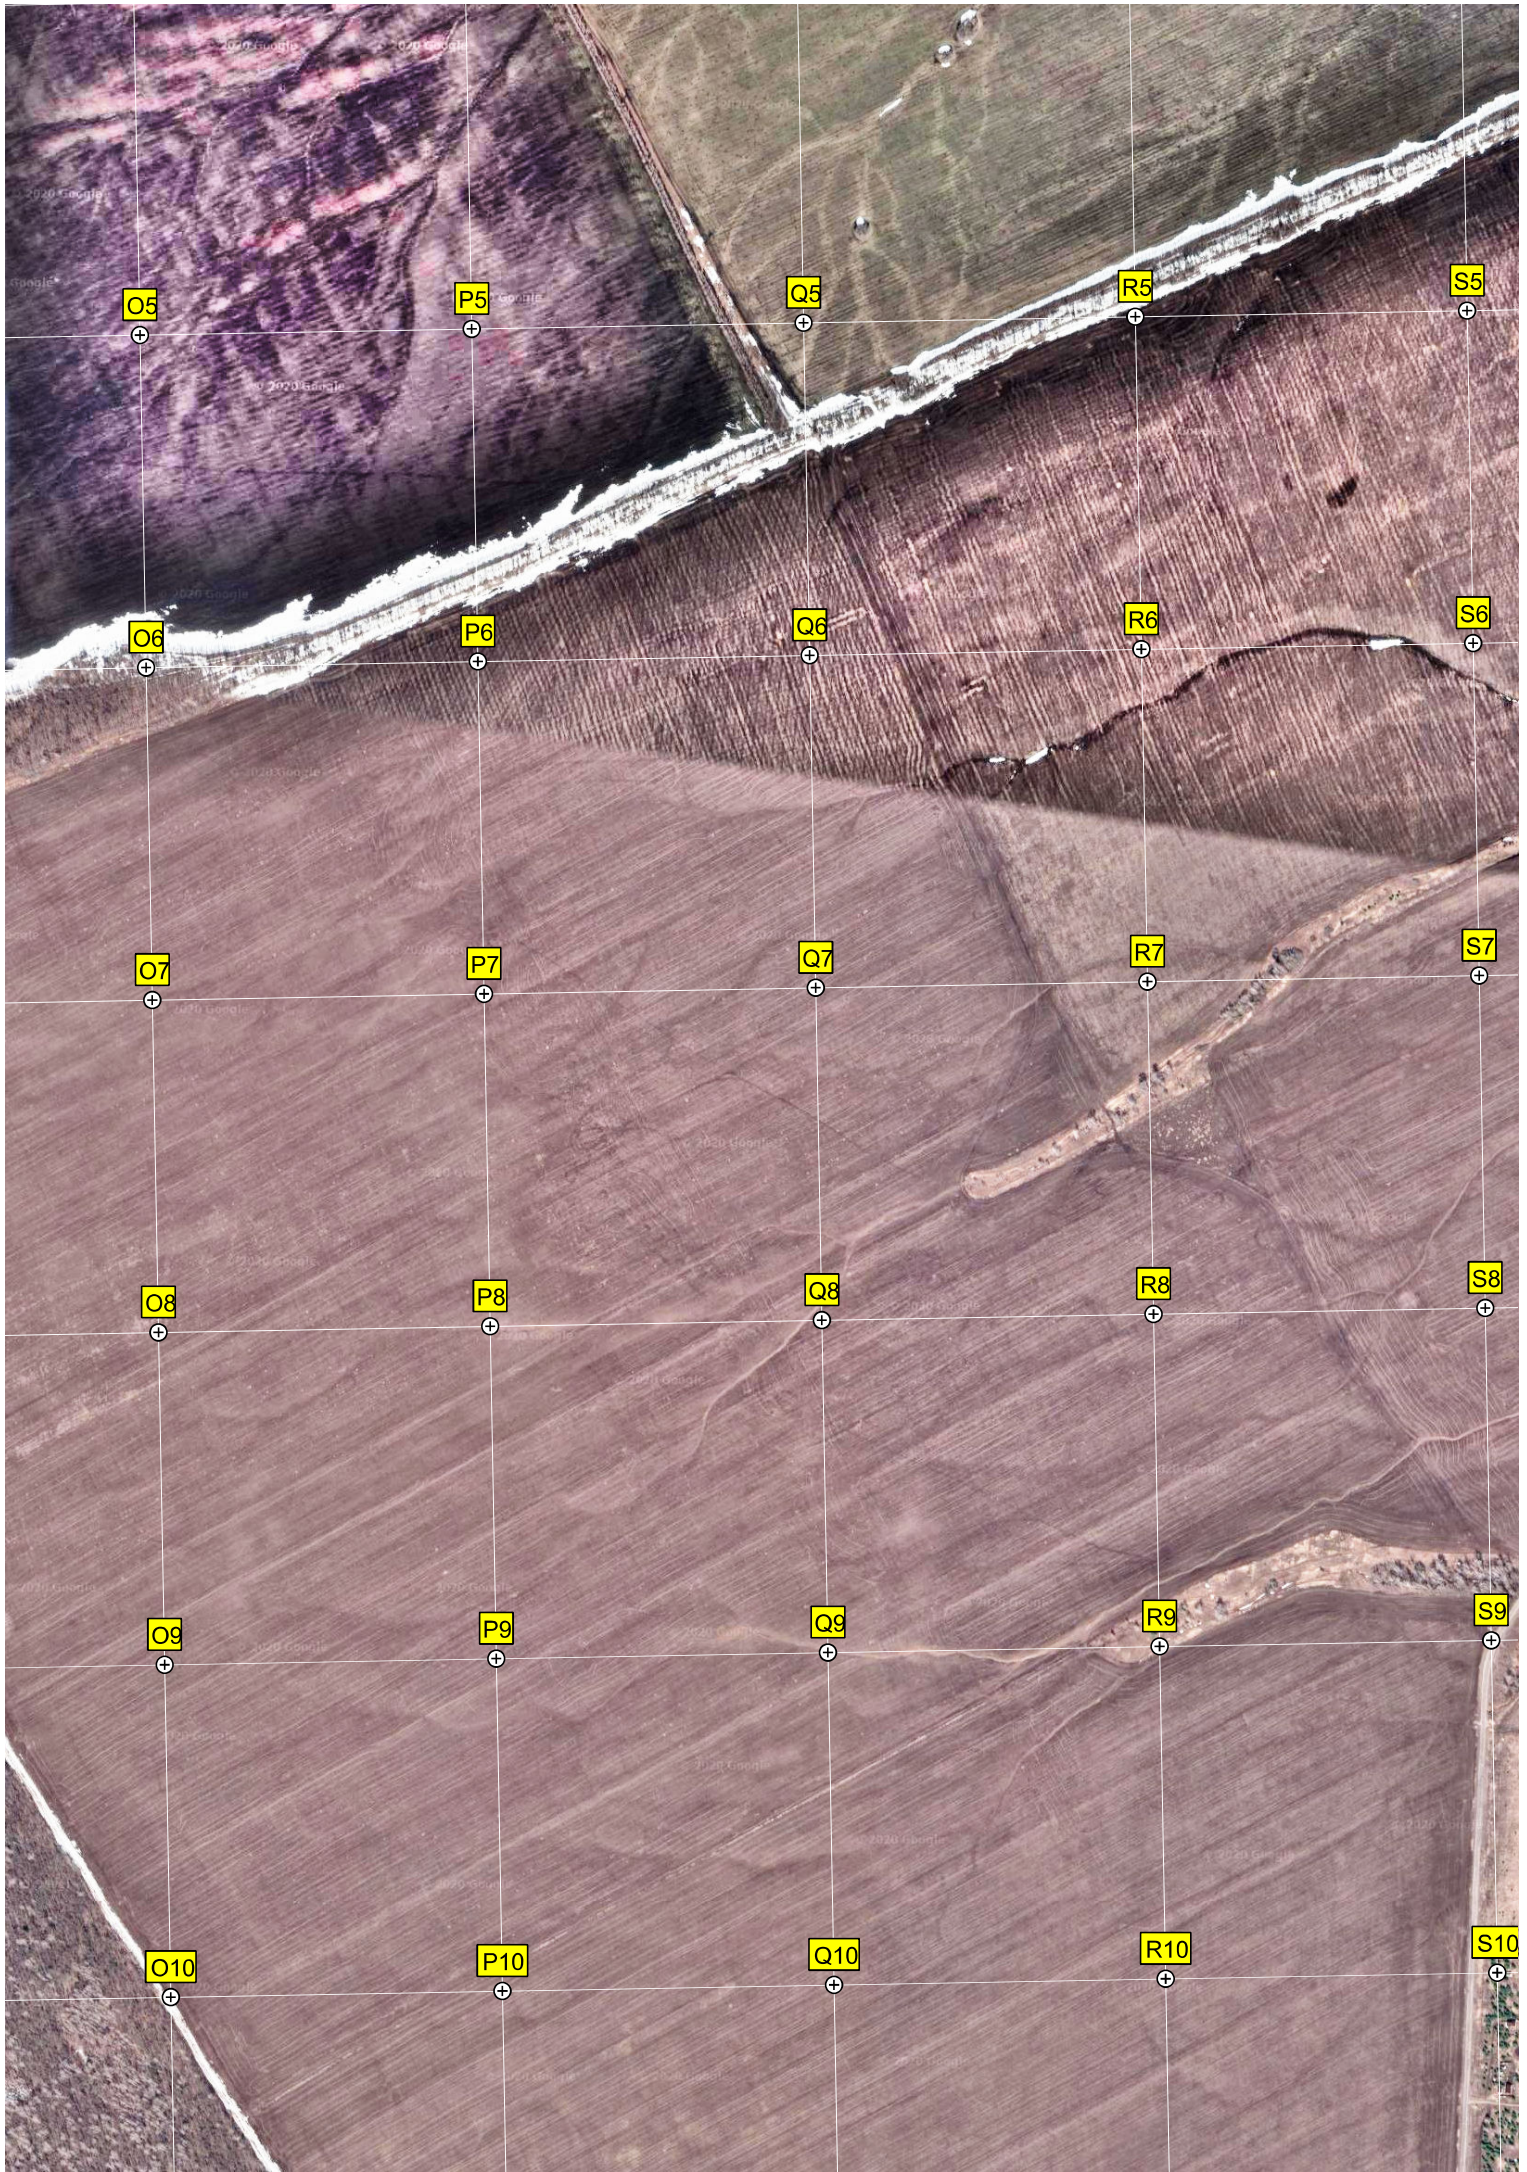

Слободской овраг

F11

G11

H11

I11

F12

G12

H12

I16

Старая городская свалка

Старое (Тинское) кладбище

O18

P18

Q18

R18

O19

P19

Q19

R19

Торфоболото

"Лада-83"

O20

P20

Q20

Q22

R22

Детский лагерь «Звезда»
Корпус

Яр Гремячка

Детский лагерь «Юность»
Мини-ферма

Яр Башкир

O23

P23