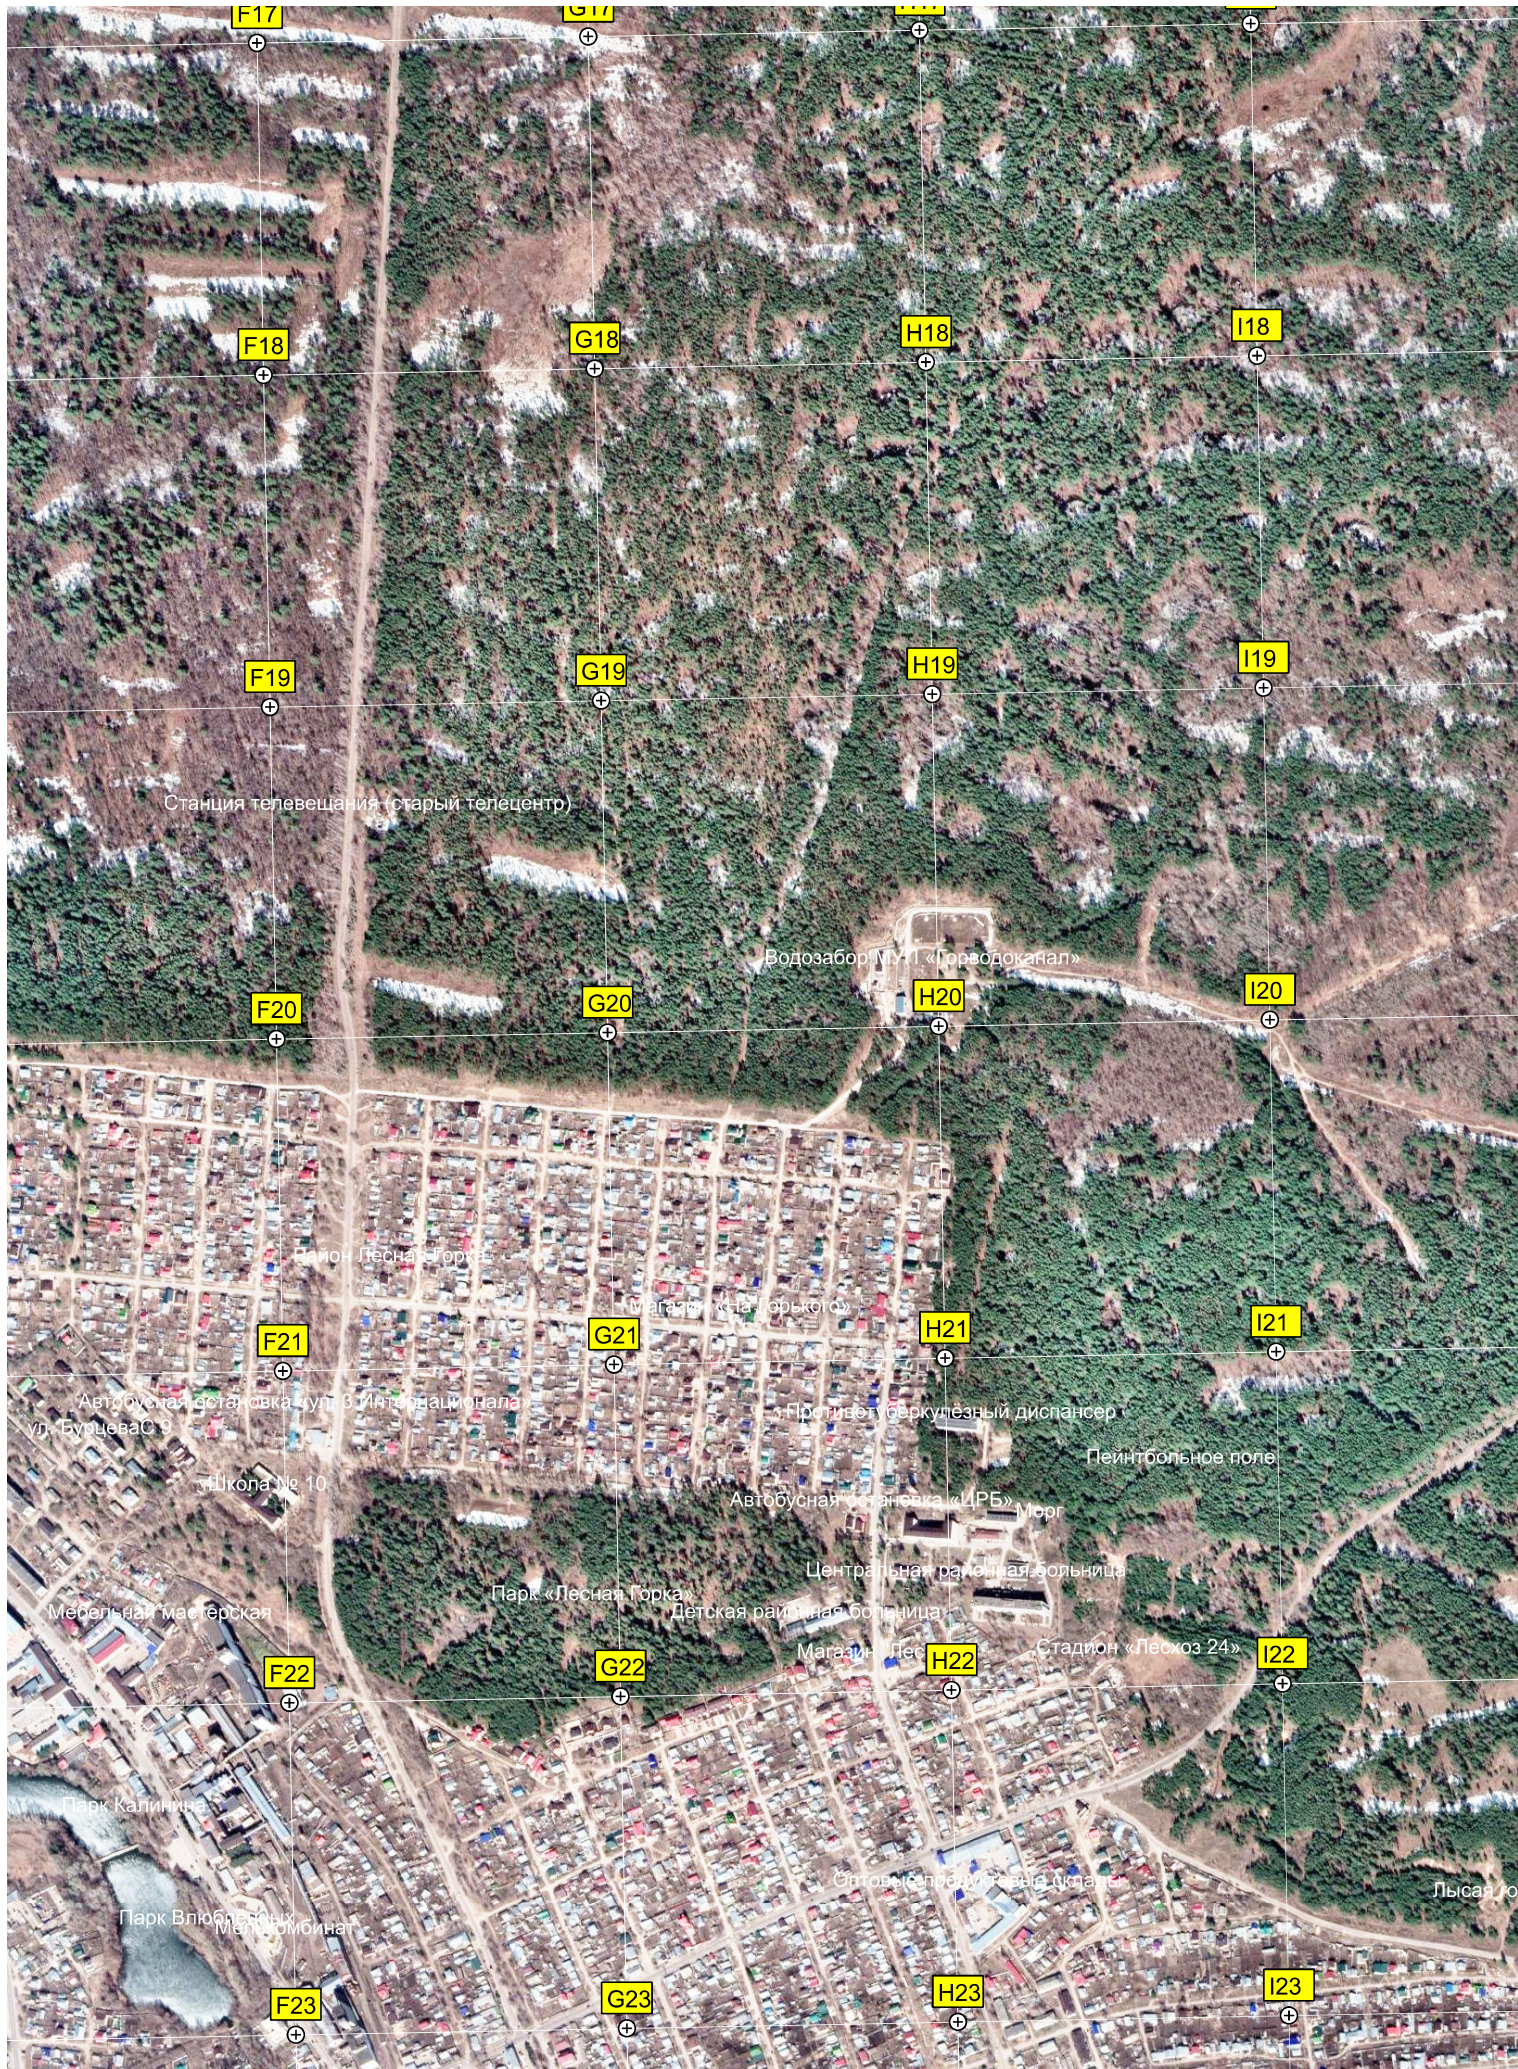

I16

Старая городская свалка

Старое (Тинское) кладбище

O18

P18

Q18

R18

O19

P19

Q19

R19

Торфоболото

"Лада-83"

O20

P20

Q20

Q22

R22

Детский лагерь «Звезда»
Корпус

Яр Гремячка

Детский лагерь «Юность»
Мини-ферма

Яр Башкир

O23

P23