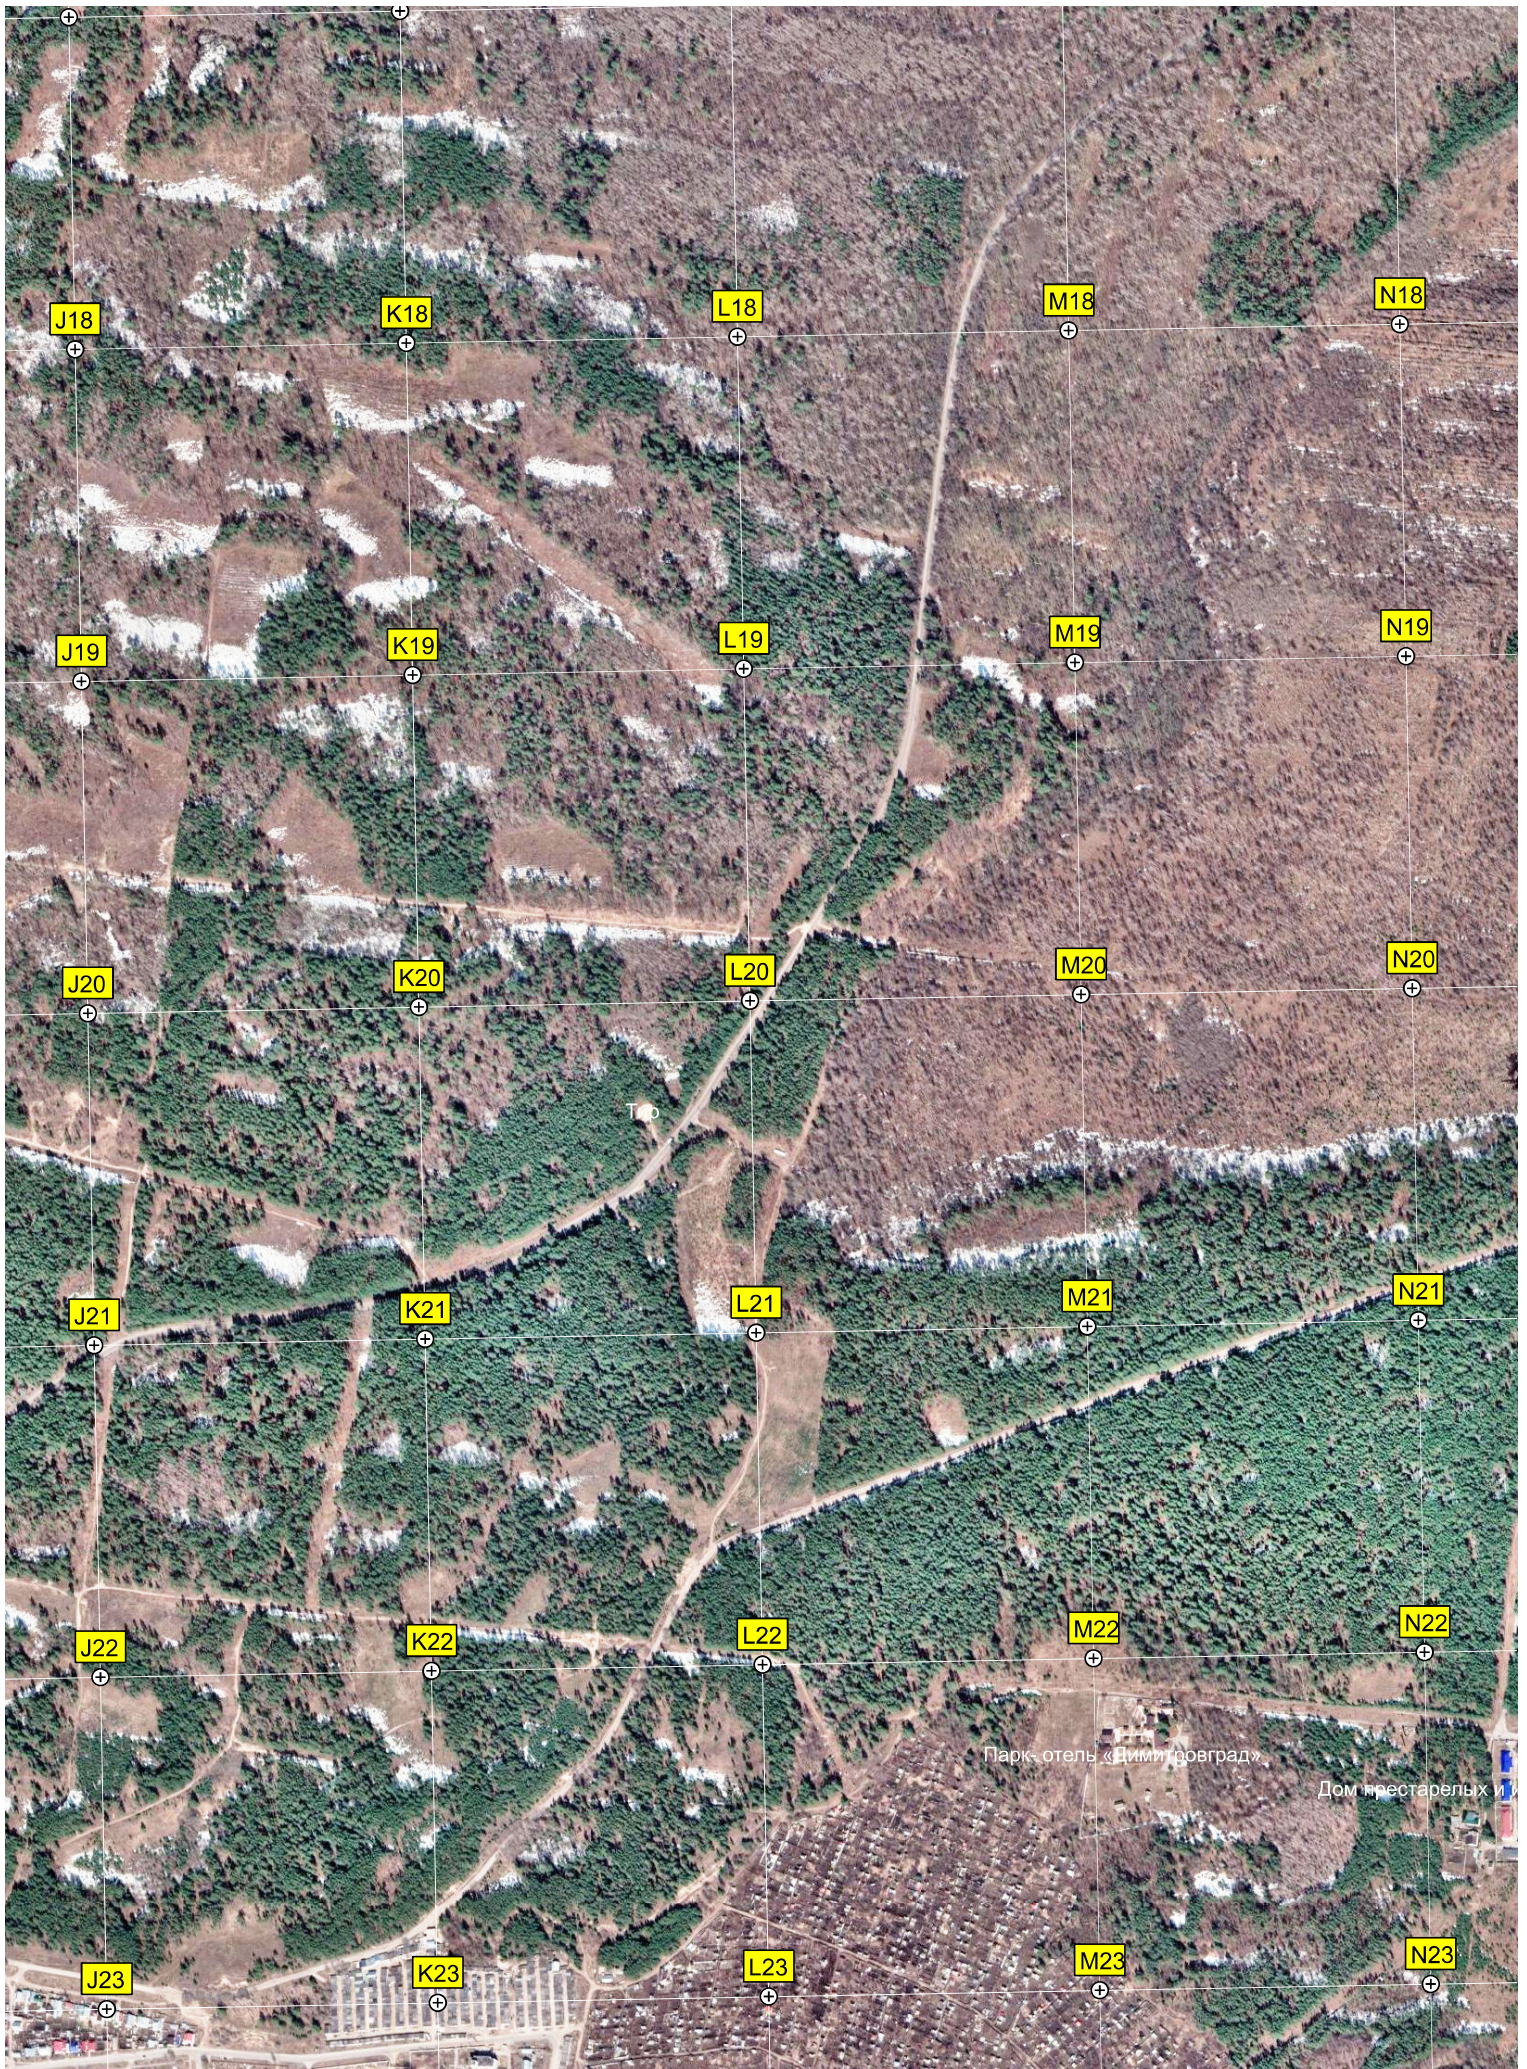

I16

Старая городская свалка

Старое (Тинское) кладбище

O18

P18

Q18

R18

O19

P19

Q19

R19

Торфоболото

"Лада-83"

O20

P20

Q20

Q22

R22

Детский лагерь «Звезда»
Корпус

Яр Гремячка

Детский лагерь «Юность»
Мини-ферма

Яр Башкир

O23

P23