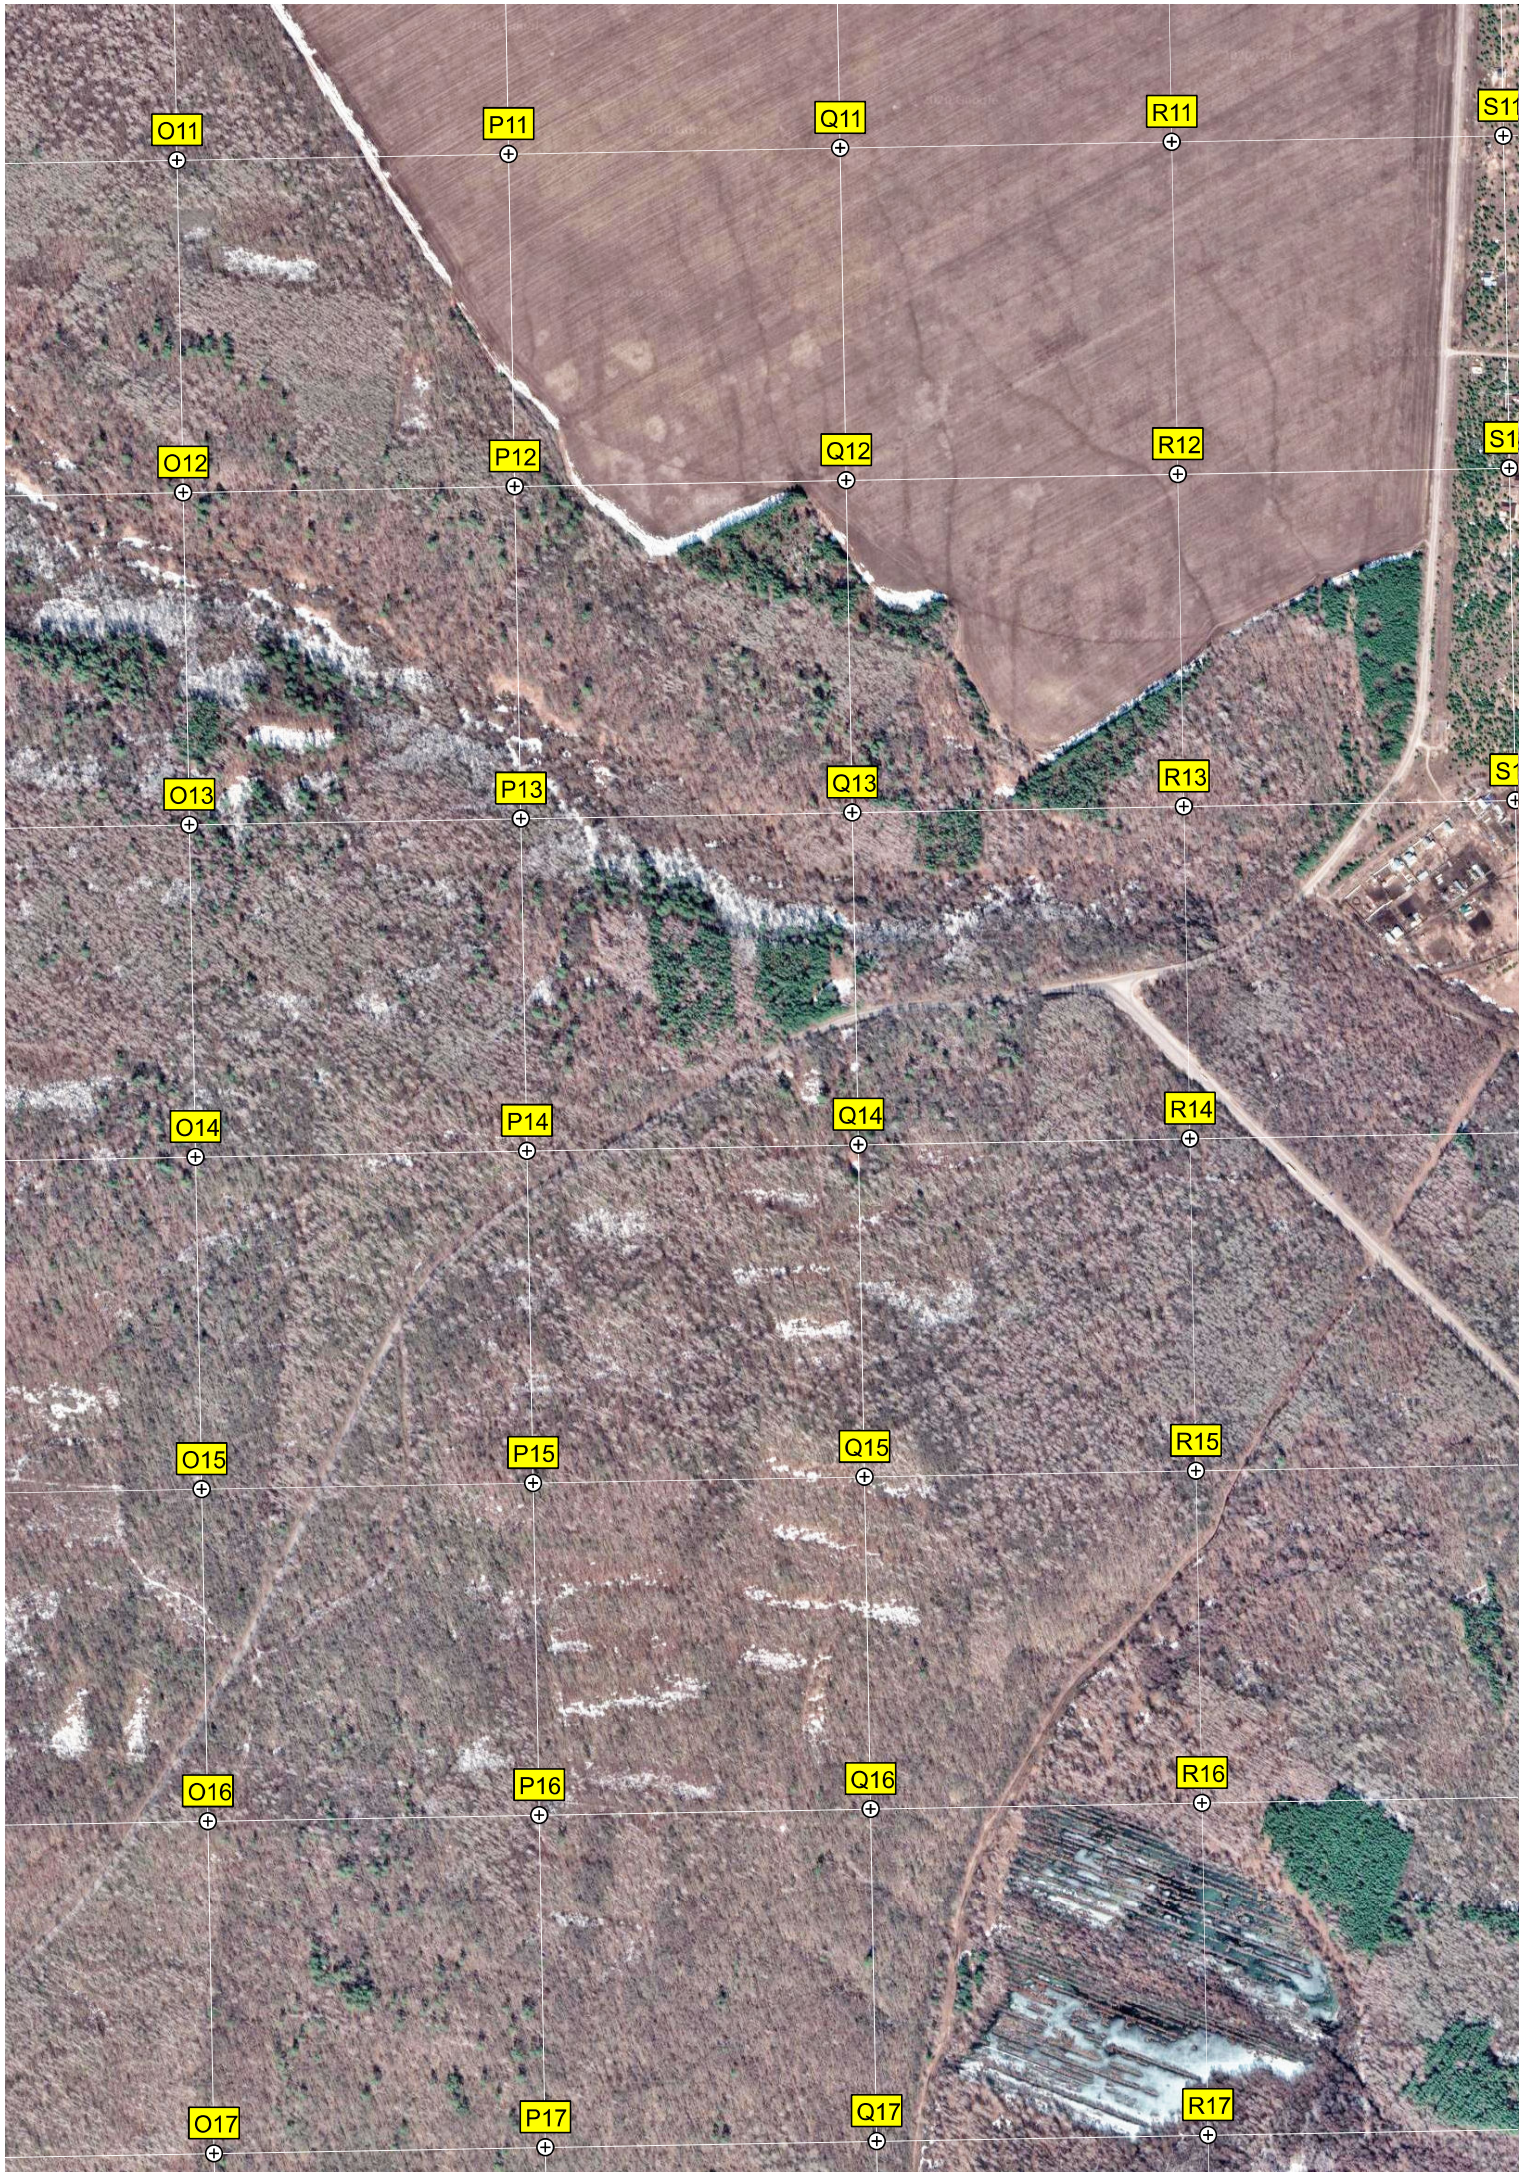

Слободской овраг

F11

G11

H11

I11

F12

G12

H12

I16

Старая городская свалка

Старое (Тинское) кладбище

O18

P18

Q18

R18

O19

P19

Q19

R19

Торфоболото

"Лада-83"

O20

P20

Q20

Q22

R22

Детский лагерь «Звезда»
Корпус

Яр Гремячка

Детский лагерь «Юность»
Мини-ферма

Яр Башкир

O23

P23