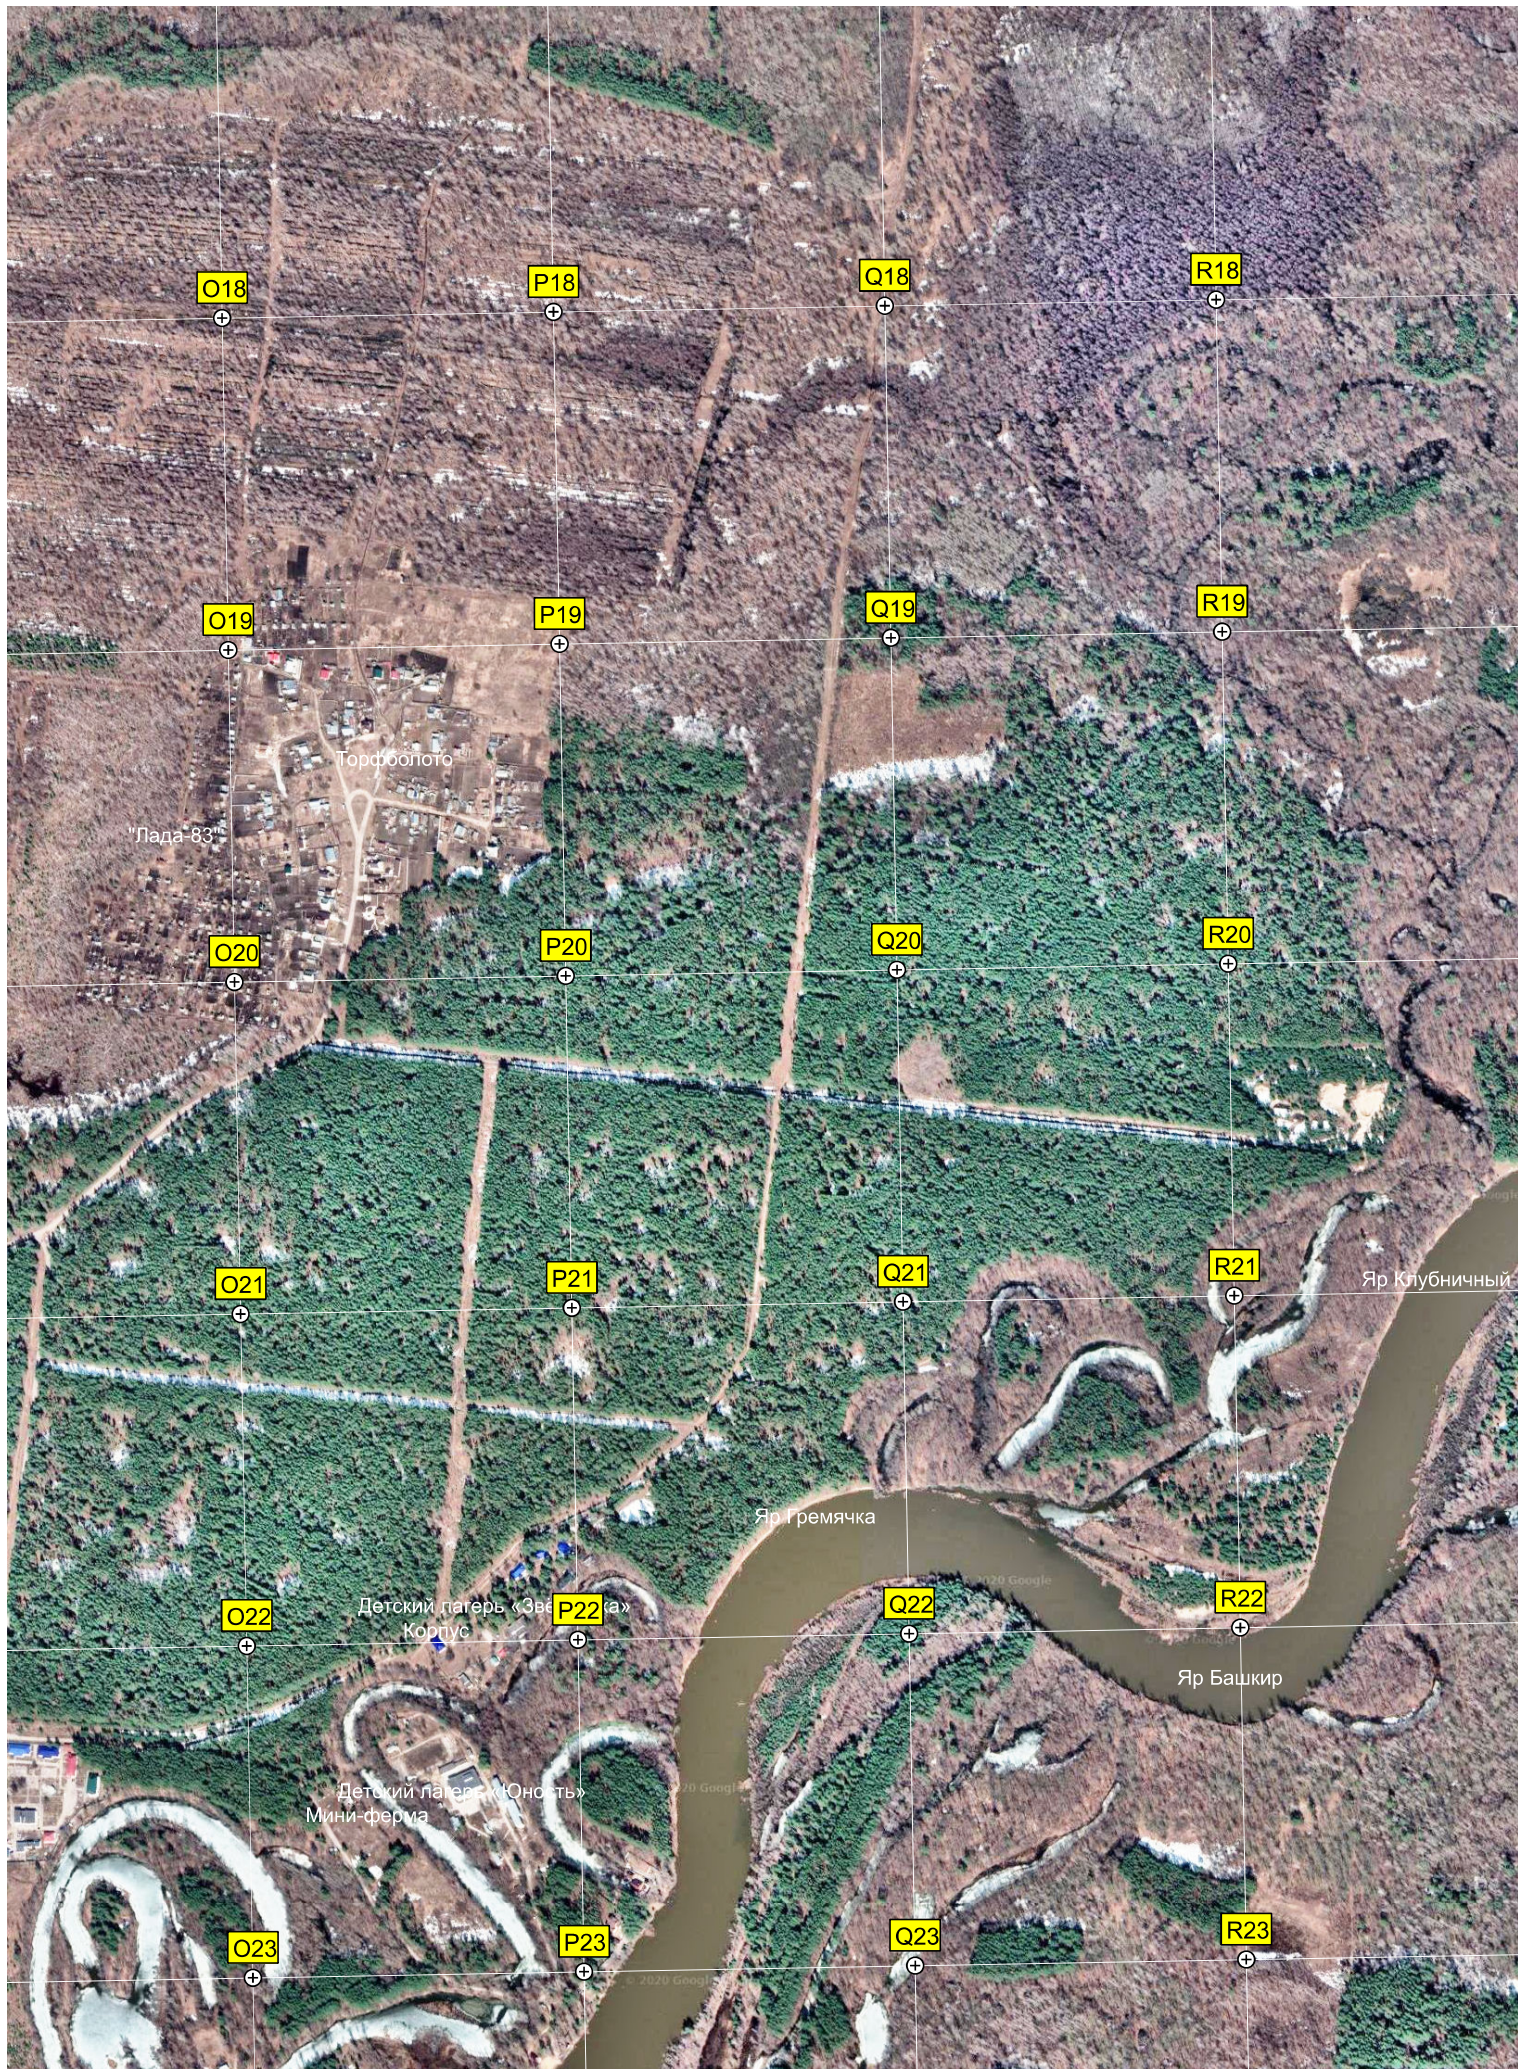

I16

Старая городская свалка

Старое (Тинское) кладбище

O18

P18

Q18

R18

O19

P19

Q19

R19

Торфоболото

"Лада-83"

O20

P20

Q20

Q22

R22

Детский лагерь «Звезда»
Корпус

Яр Гремячка

Детский лагерь «Юность»
Мини-ферма

Яр Башкир

O23

P23