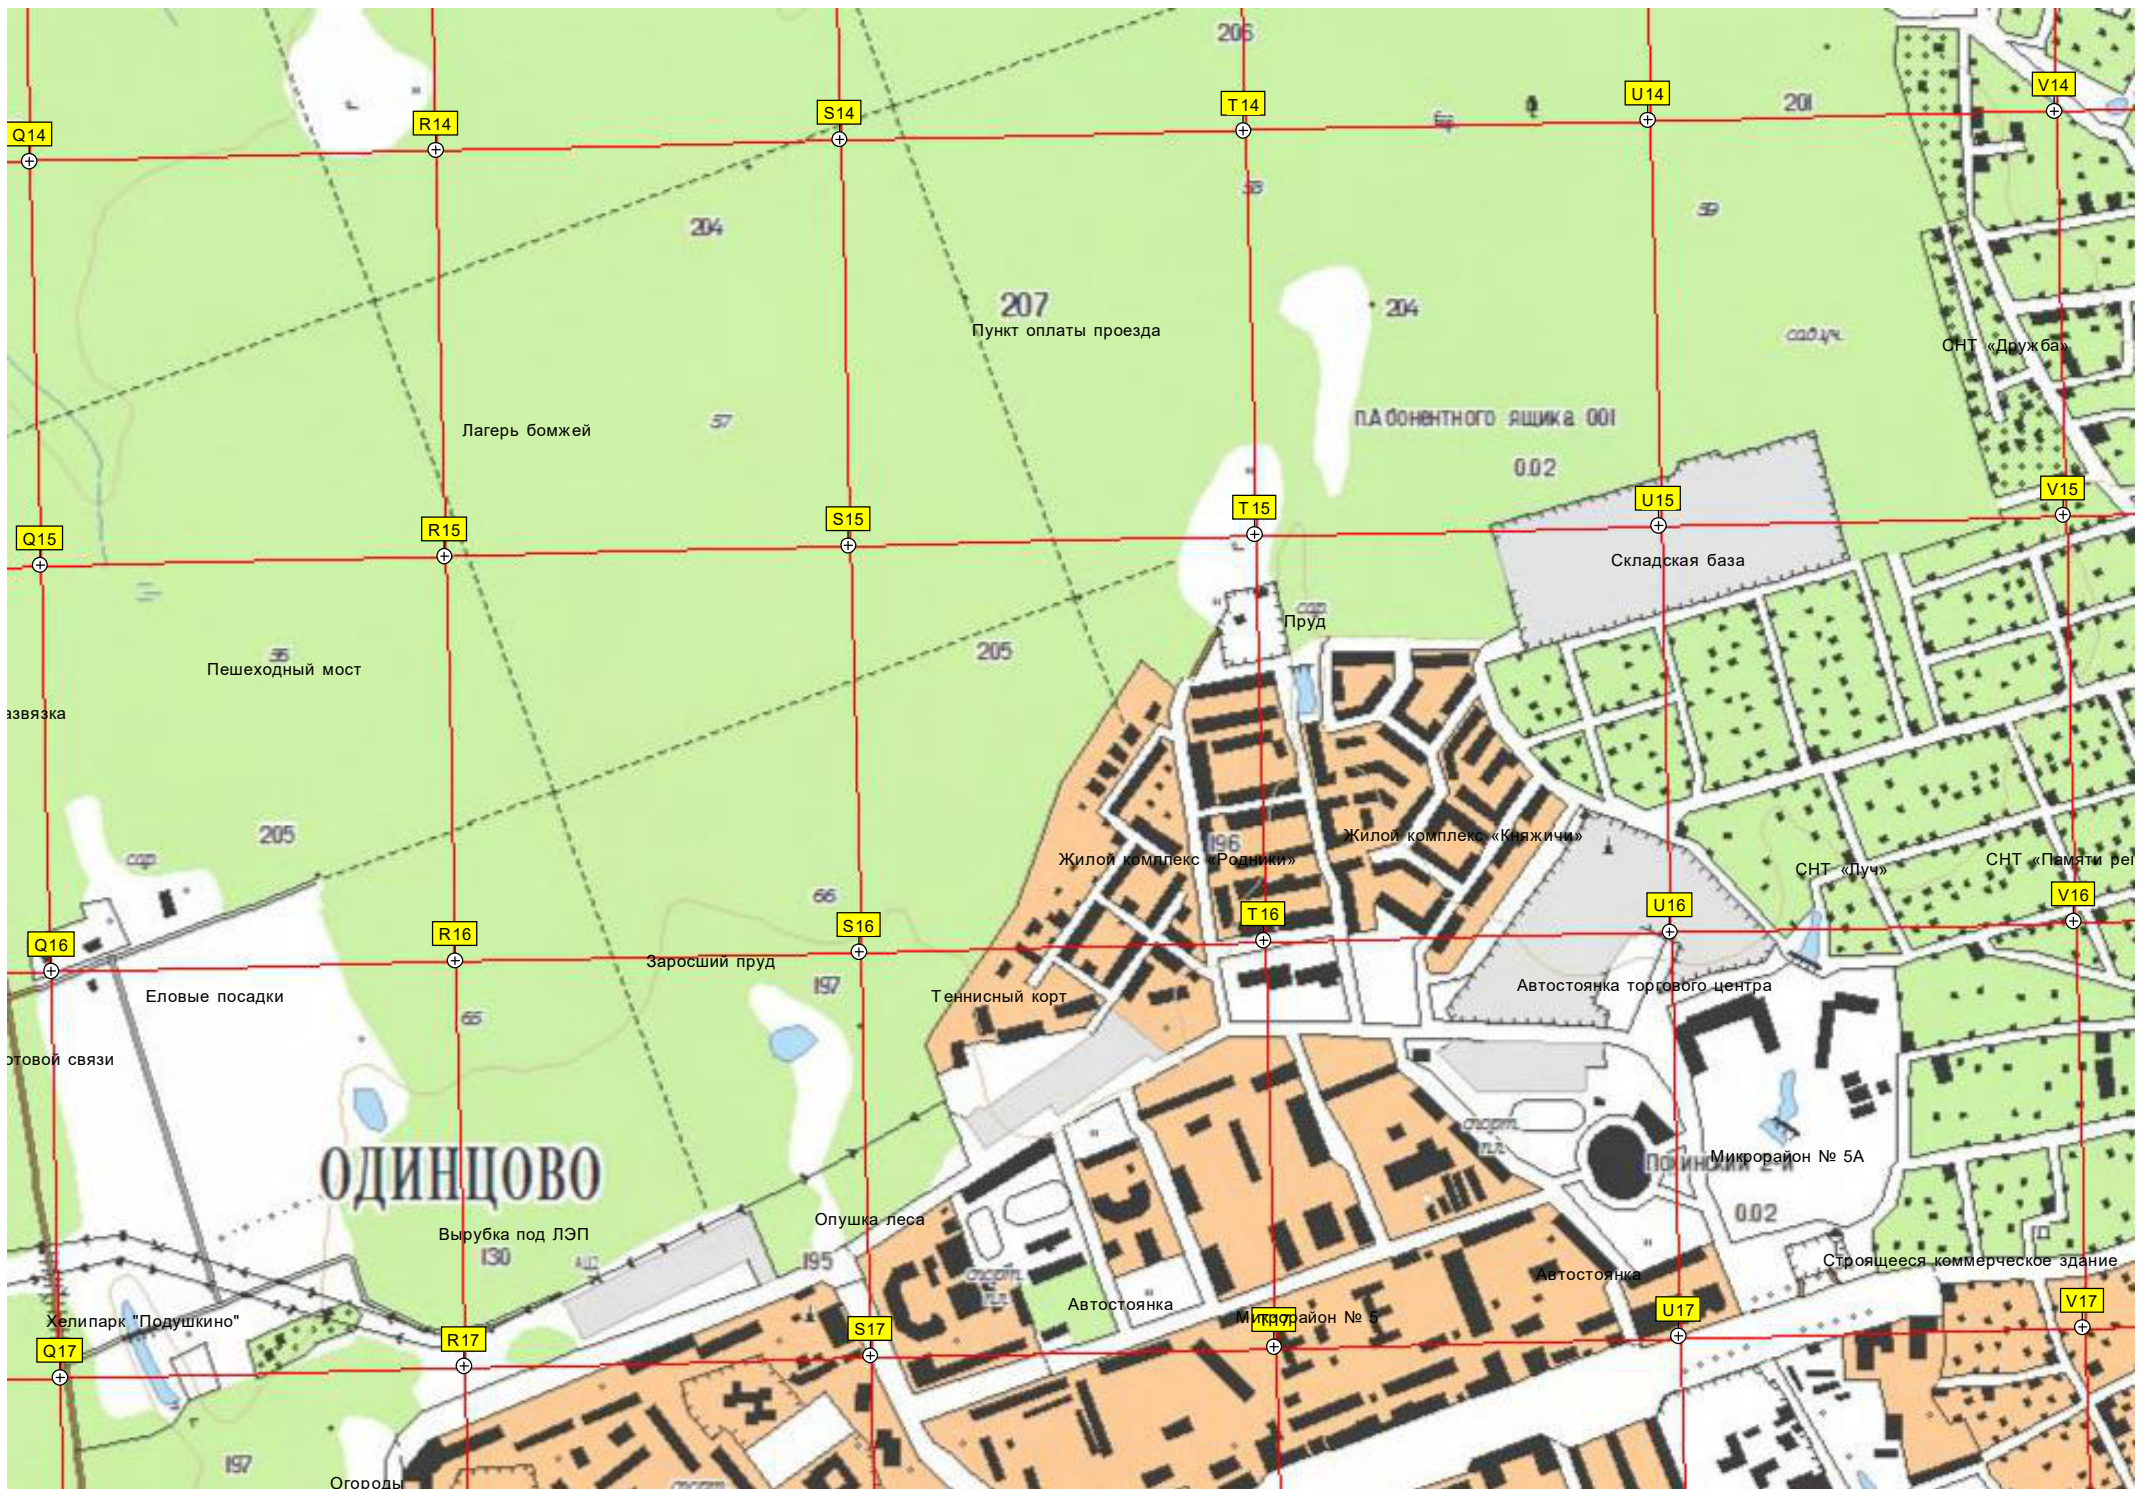

Заболоченный овраг

Вырубка леса - одни пни

Курганный комплекс Одинцово-3

Пруд на реке Саминке

Конюшни

Бурелом

Курганный комплекс

отдыха в/ч 5006