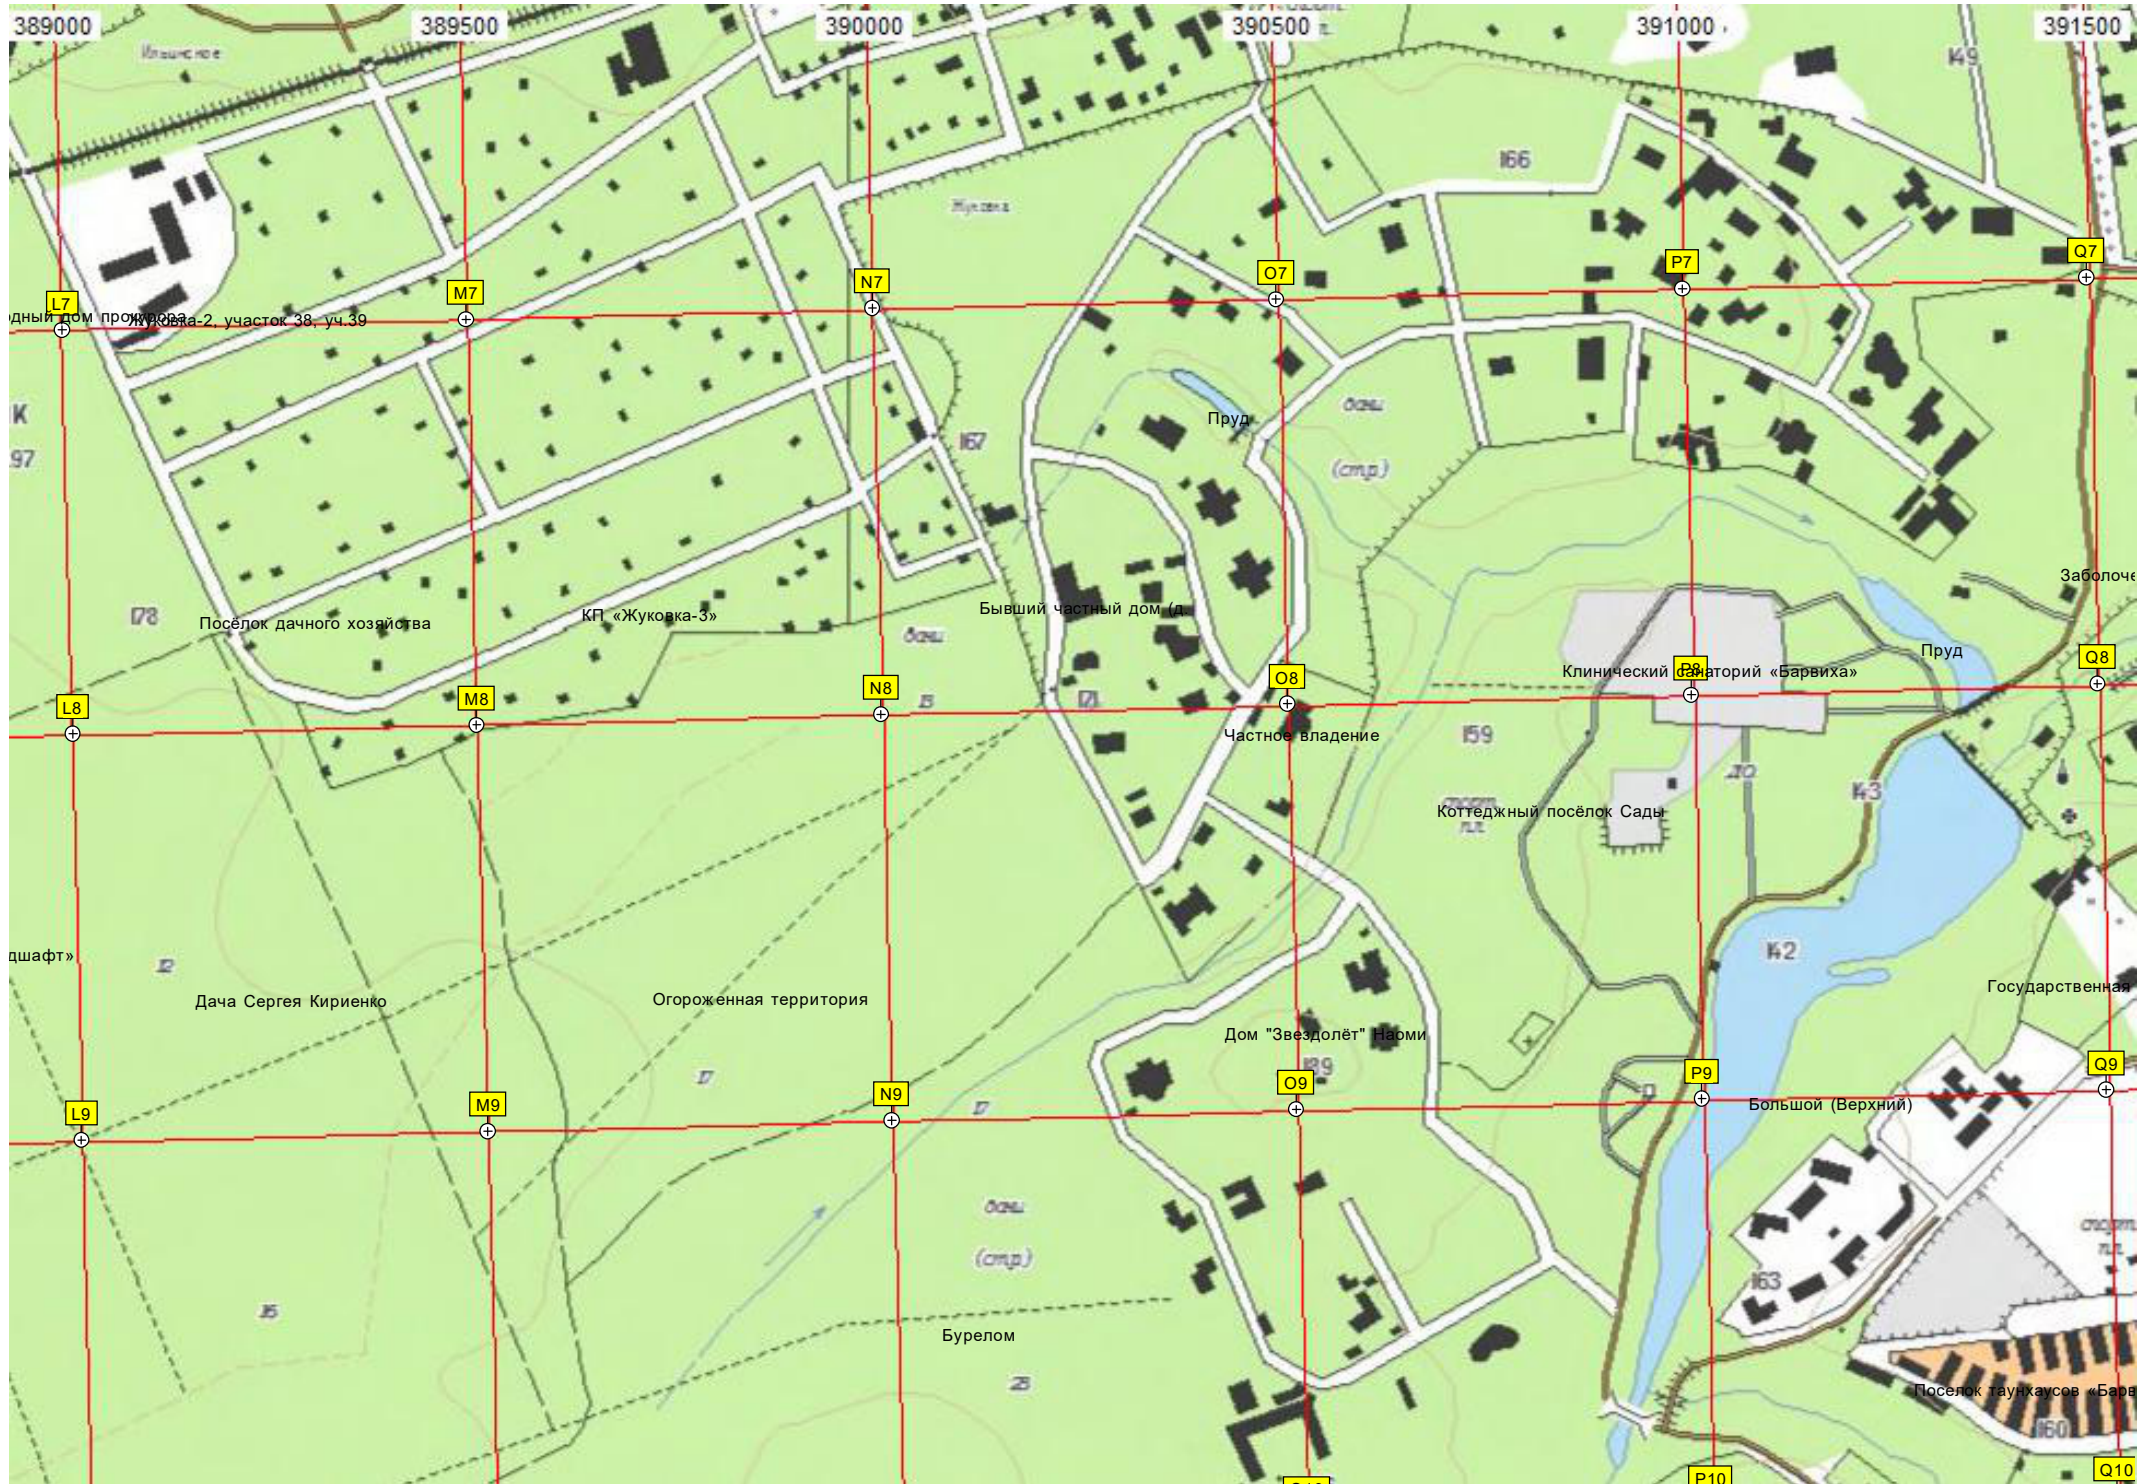

пос. Усово-Тупик, 10

Усово-Тупик

авт. путепровод

Пруд

КП «Ланд»

6176000

G10

H10