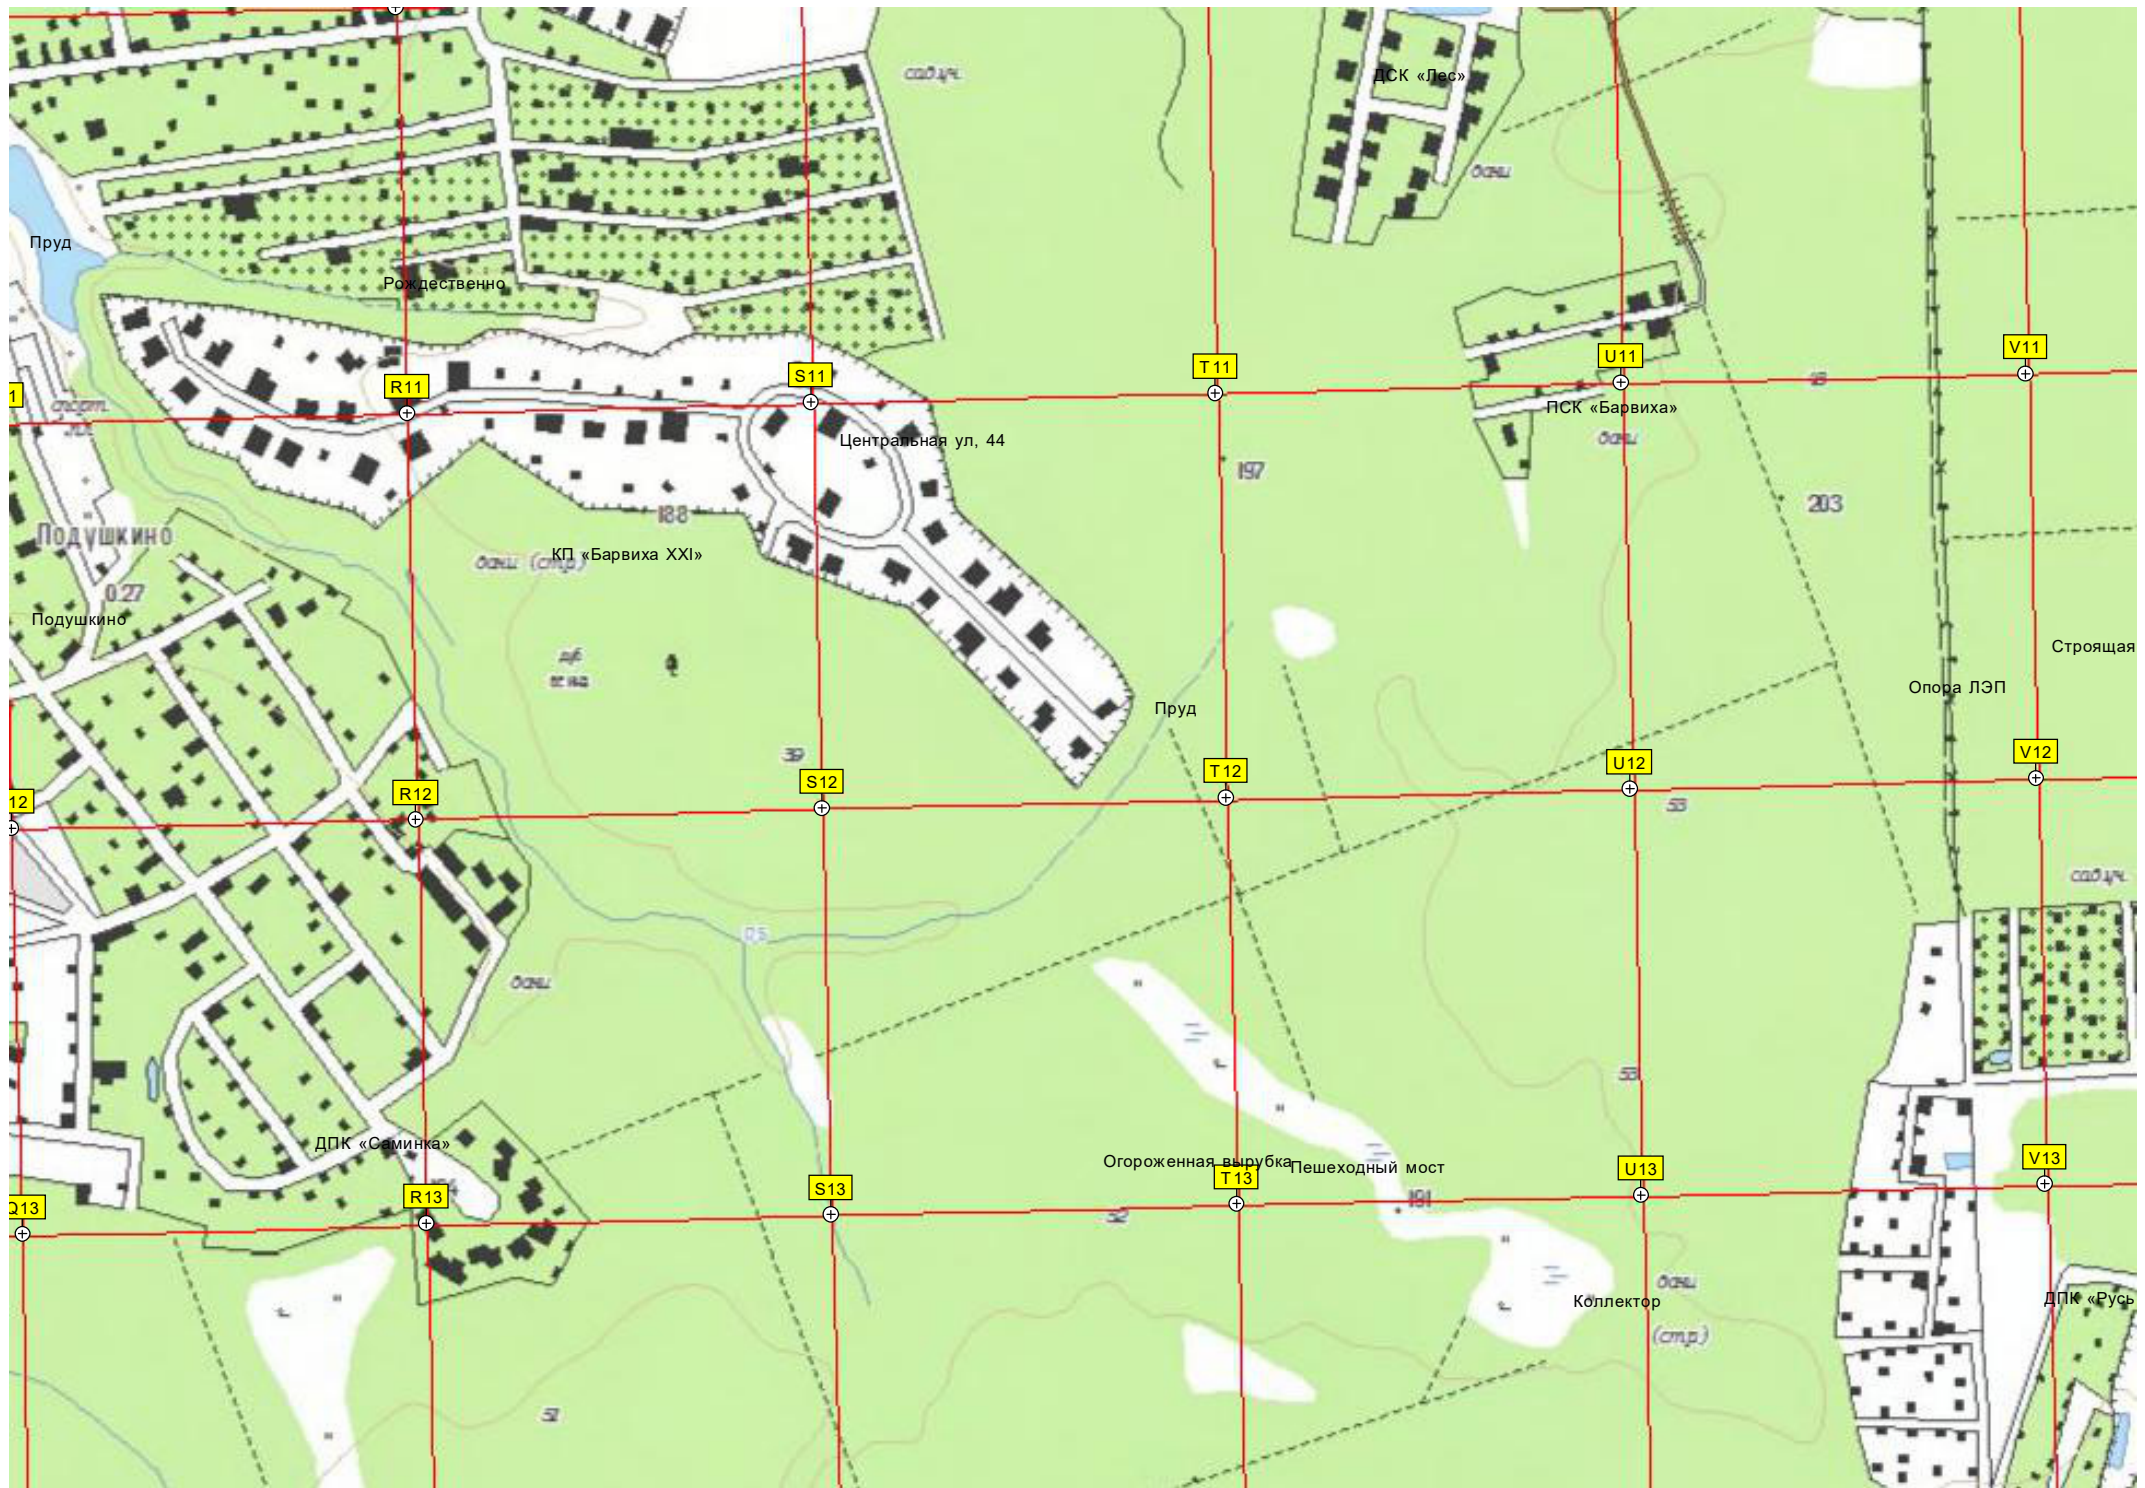

Заболоченный овраг

Вырубка леса - одни пни

Курганный комплекс Одинцово-3

Пруд на реке Саминке

Конюшни

Бурелом

Курганный комплекс

отдыха в/ч 5006