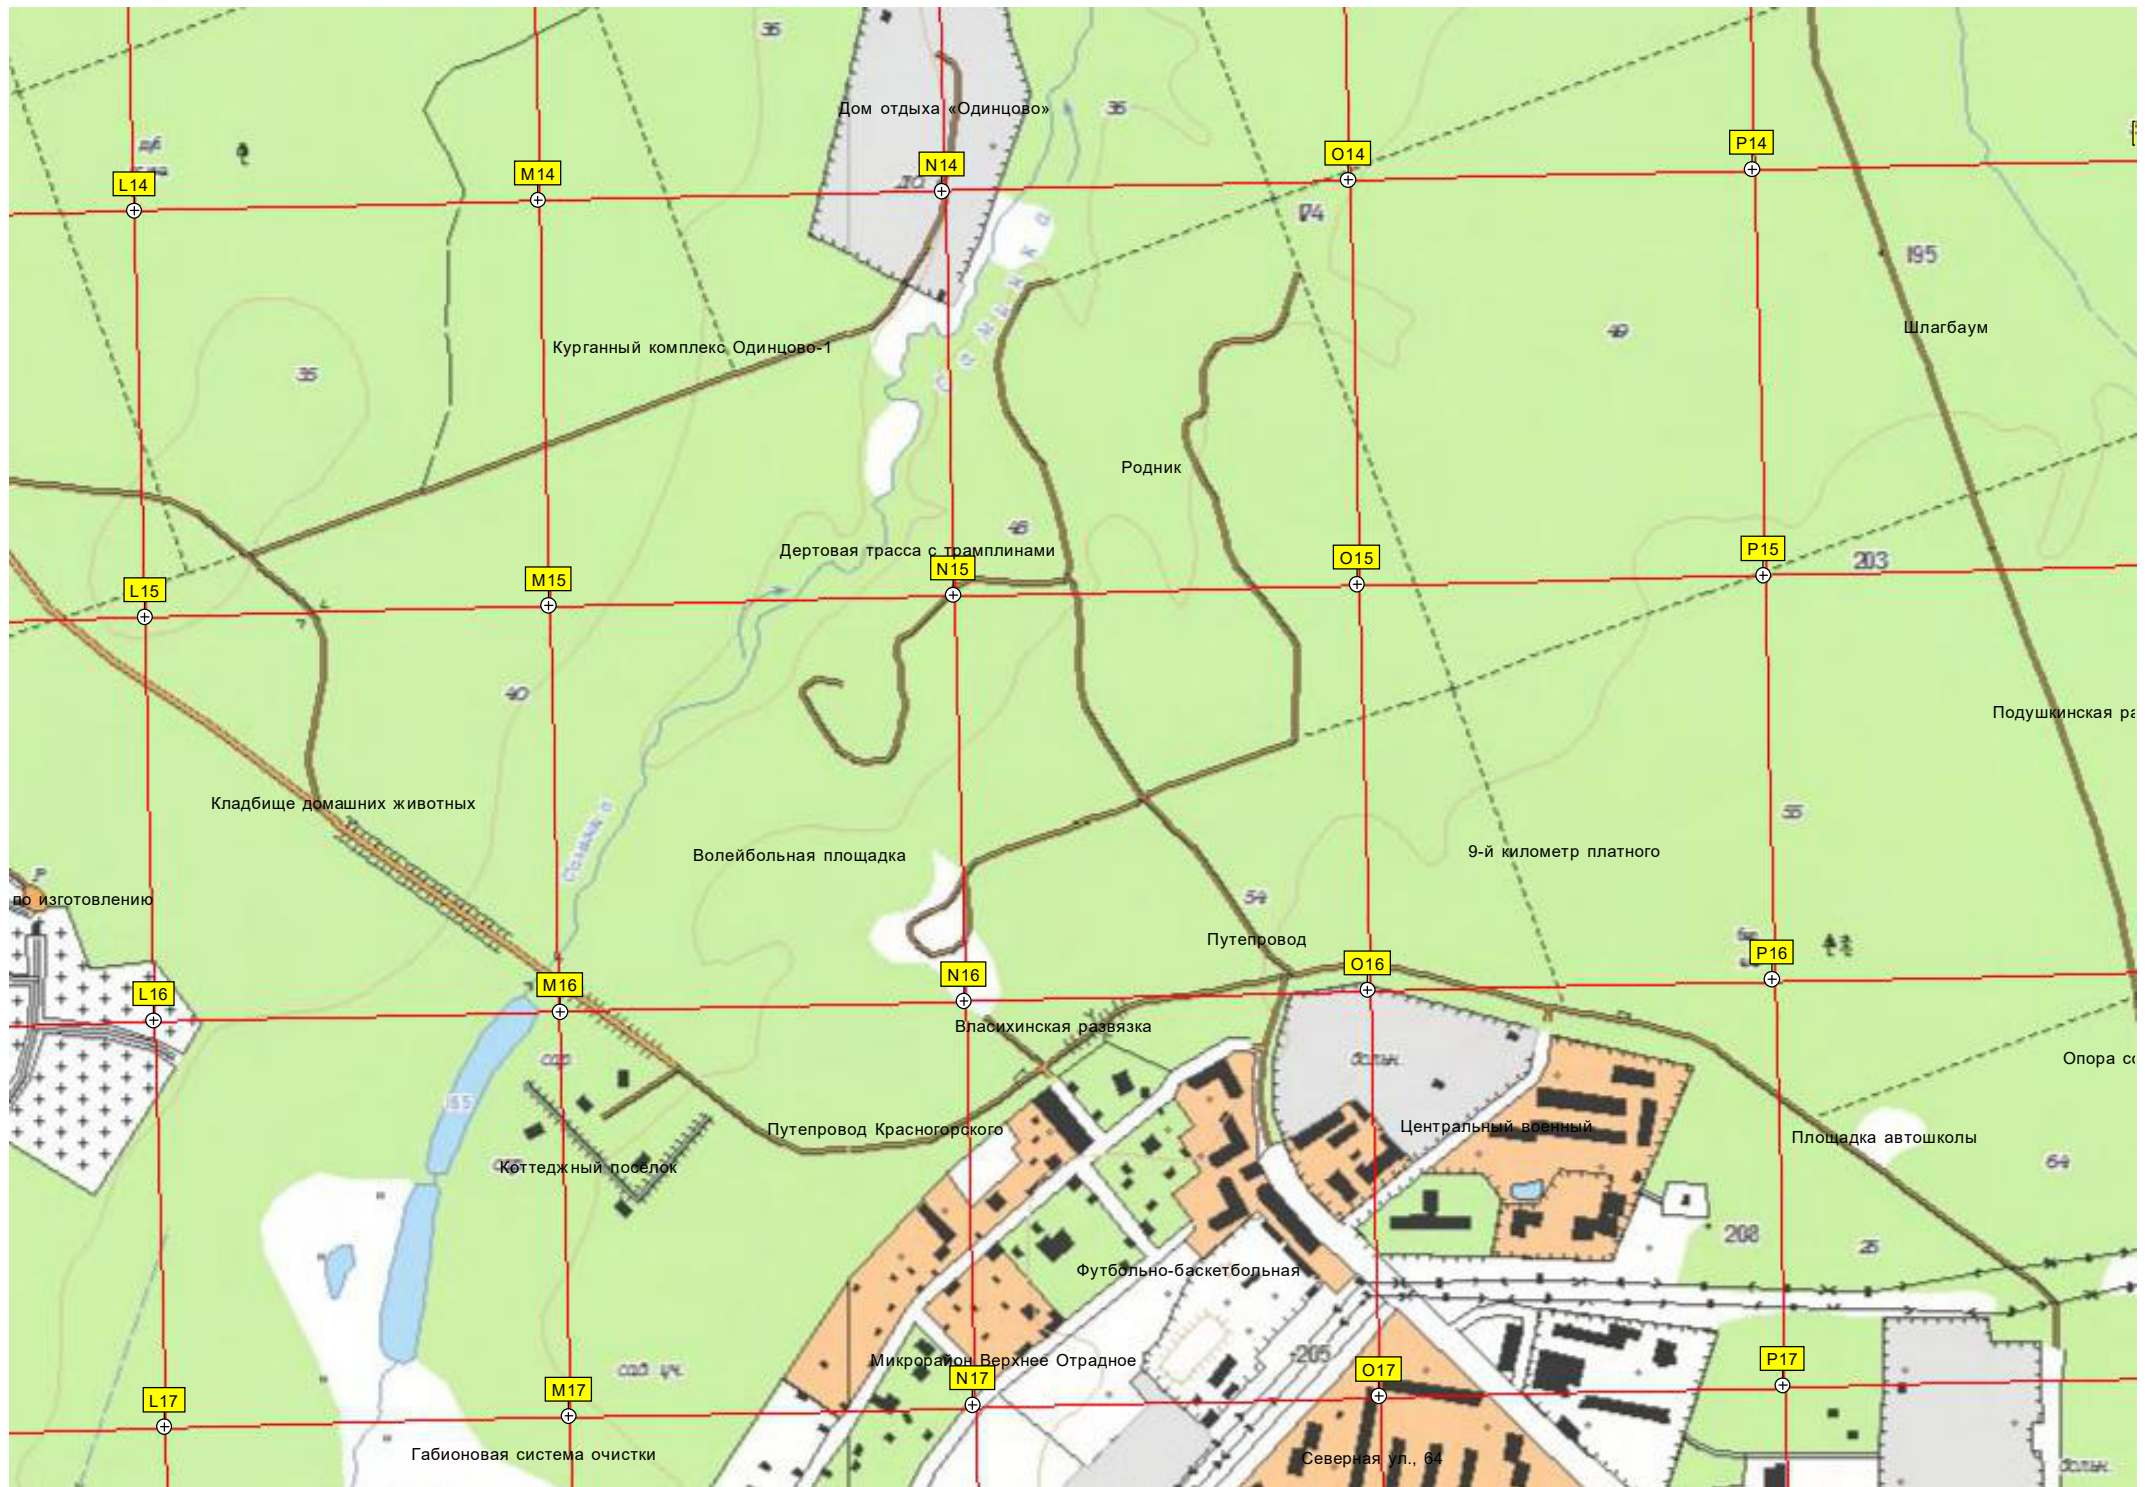

Заболоченный овраг

Вырубка леса - одни пни

Курганный комплекс Одинцово-3

Пруд на реке Саминке

Конюшни

Бурелом

Курганный комплекс

отдыха в/ч 5006