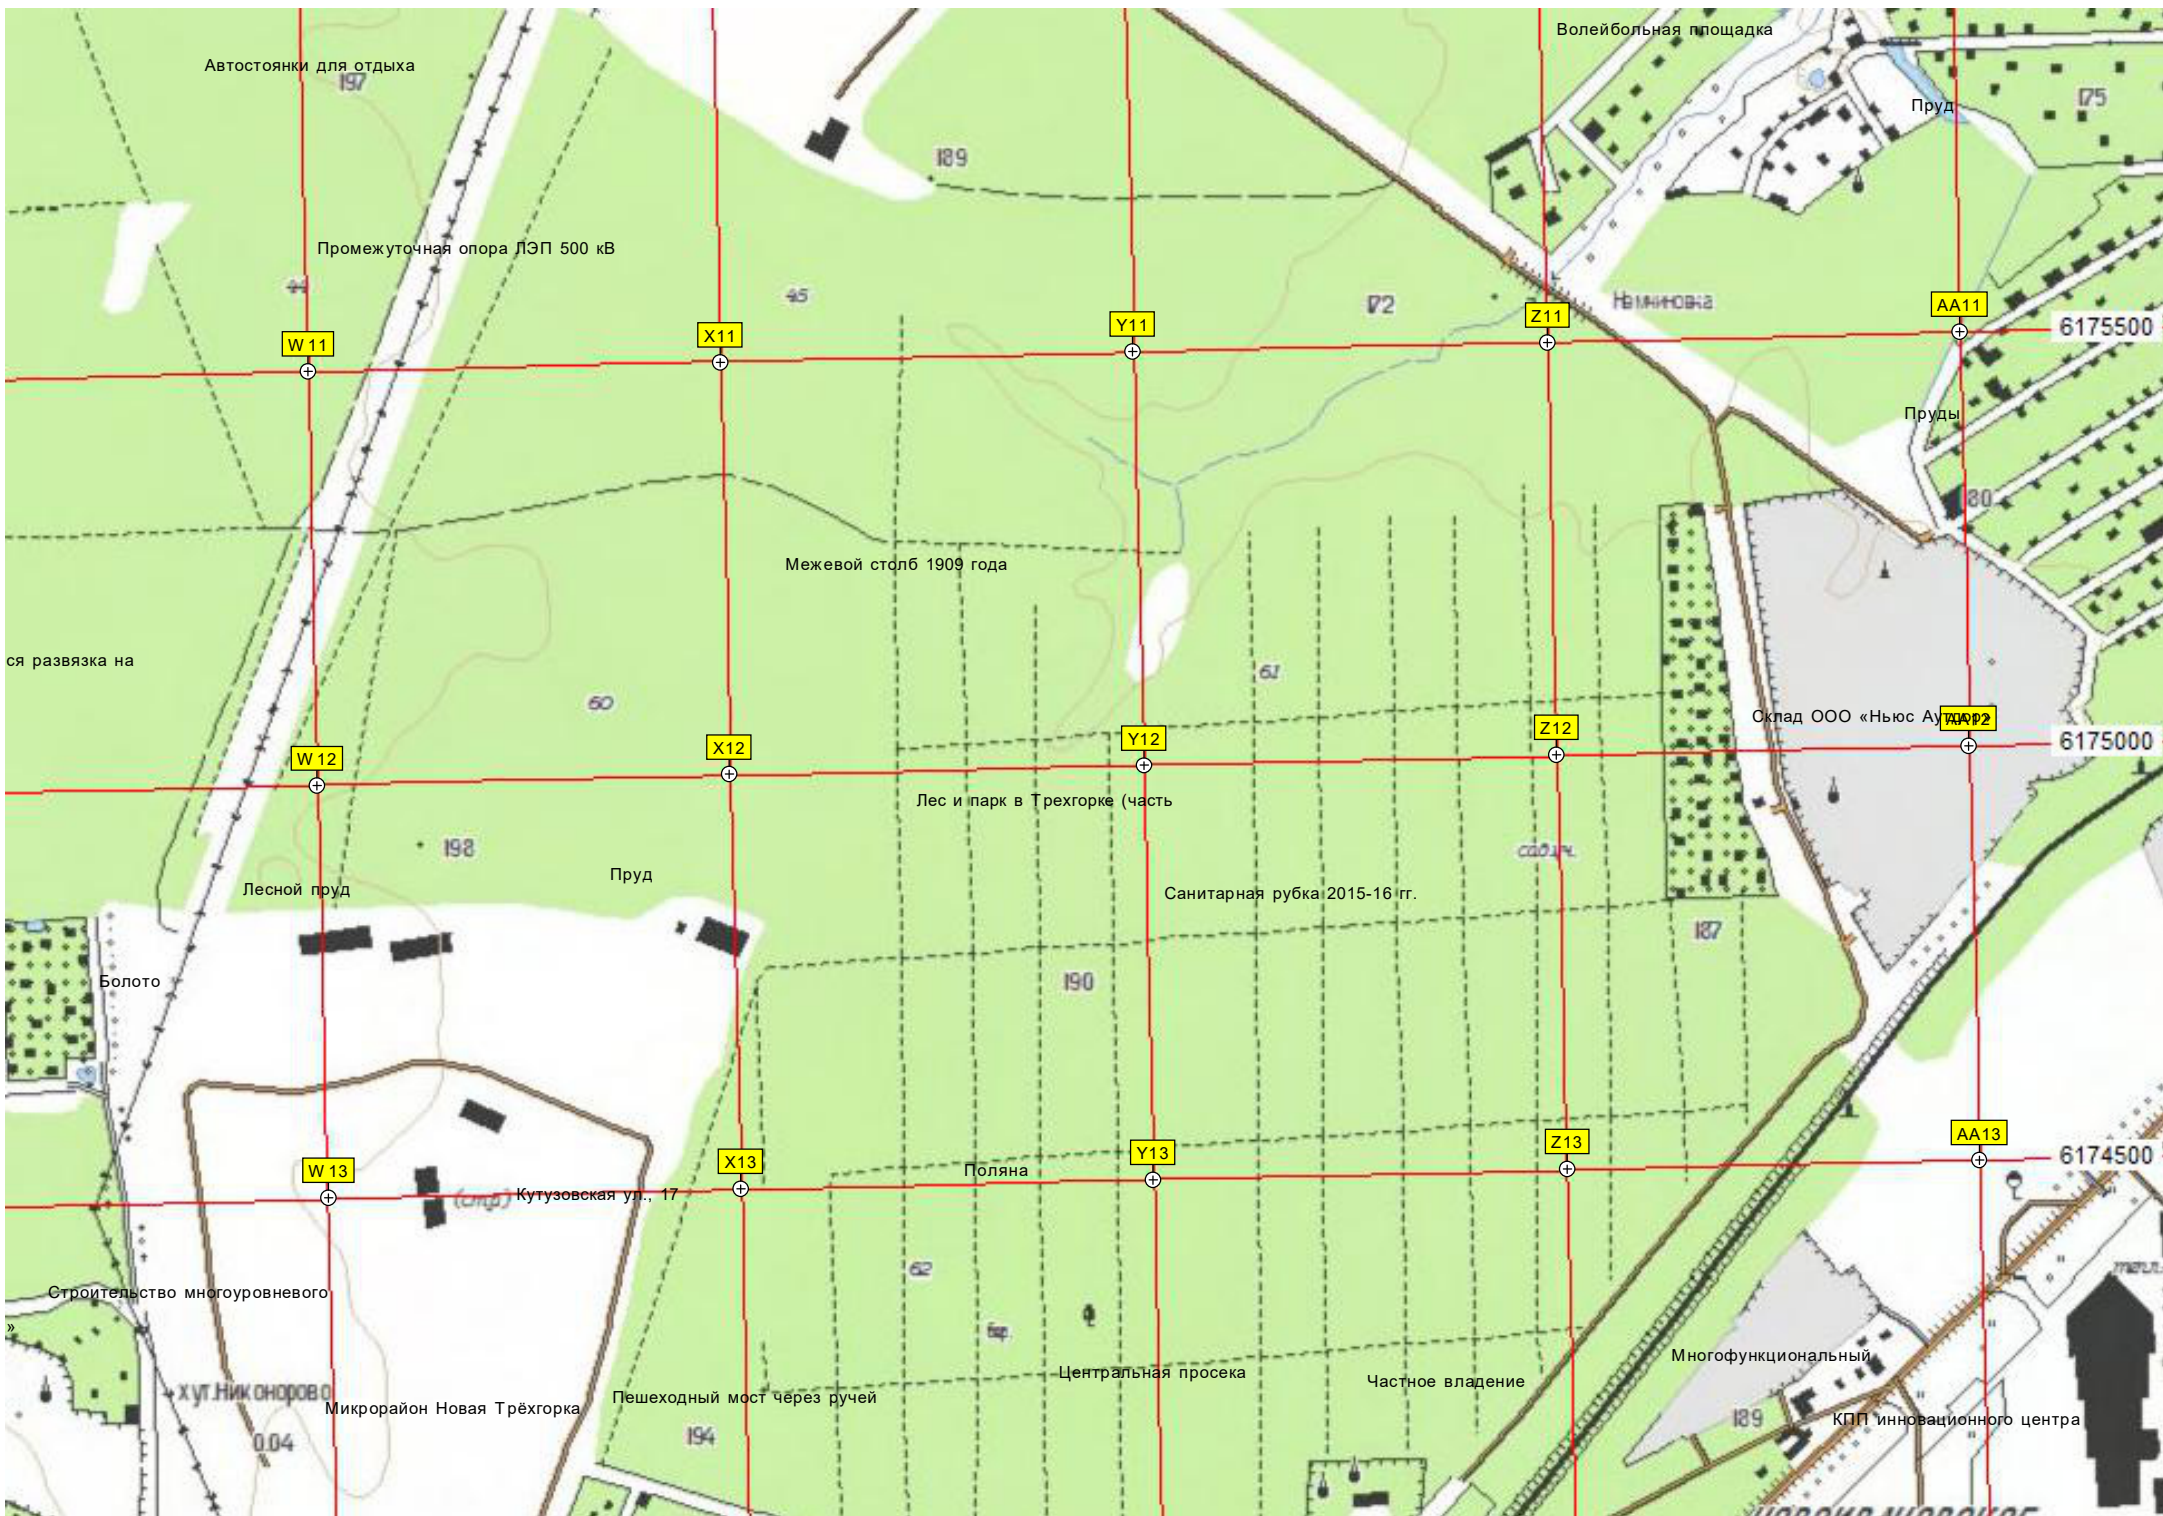

Заболоченный овраг

Вырубка леса - одни пни

Курганный комплекс Одинцово-3

Пруд на реке Саминке

Конюшни

Бурелом

Курганный комплекс

отдыха в/ч 5006