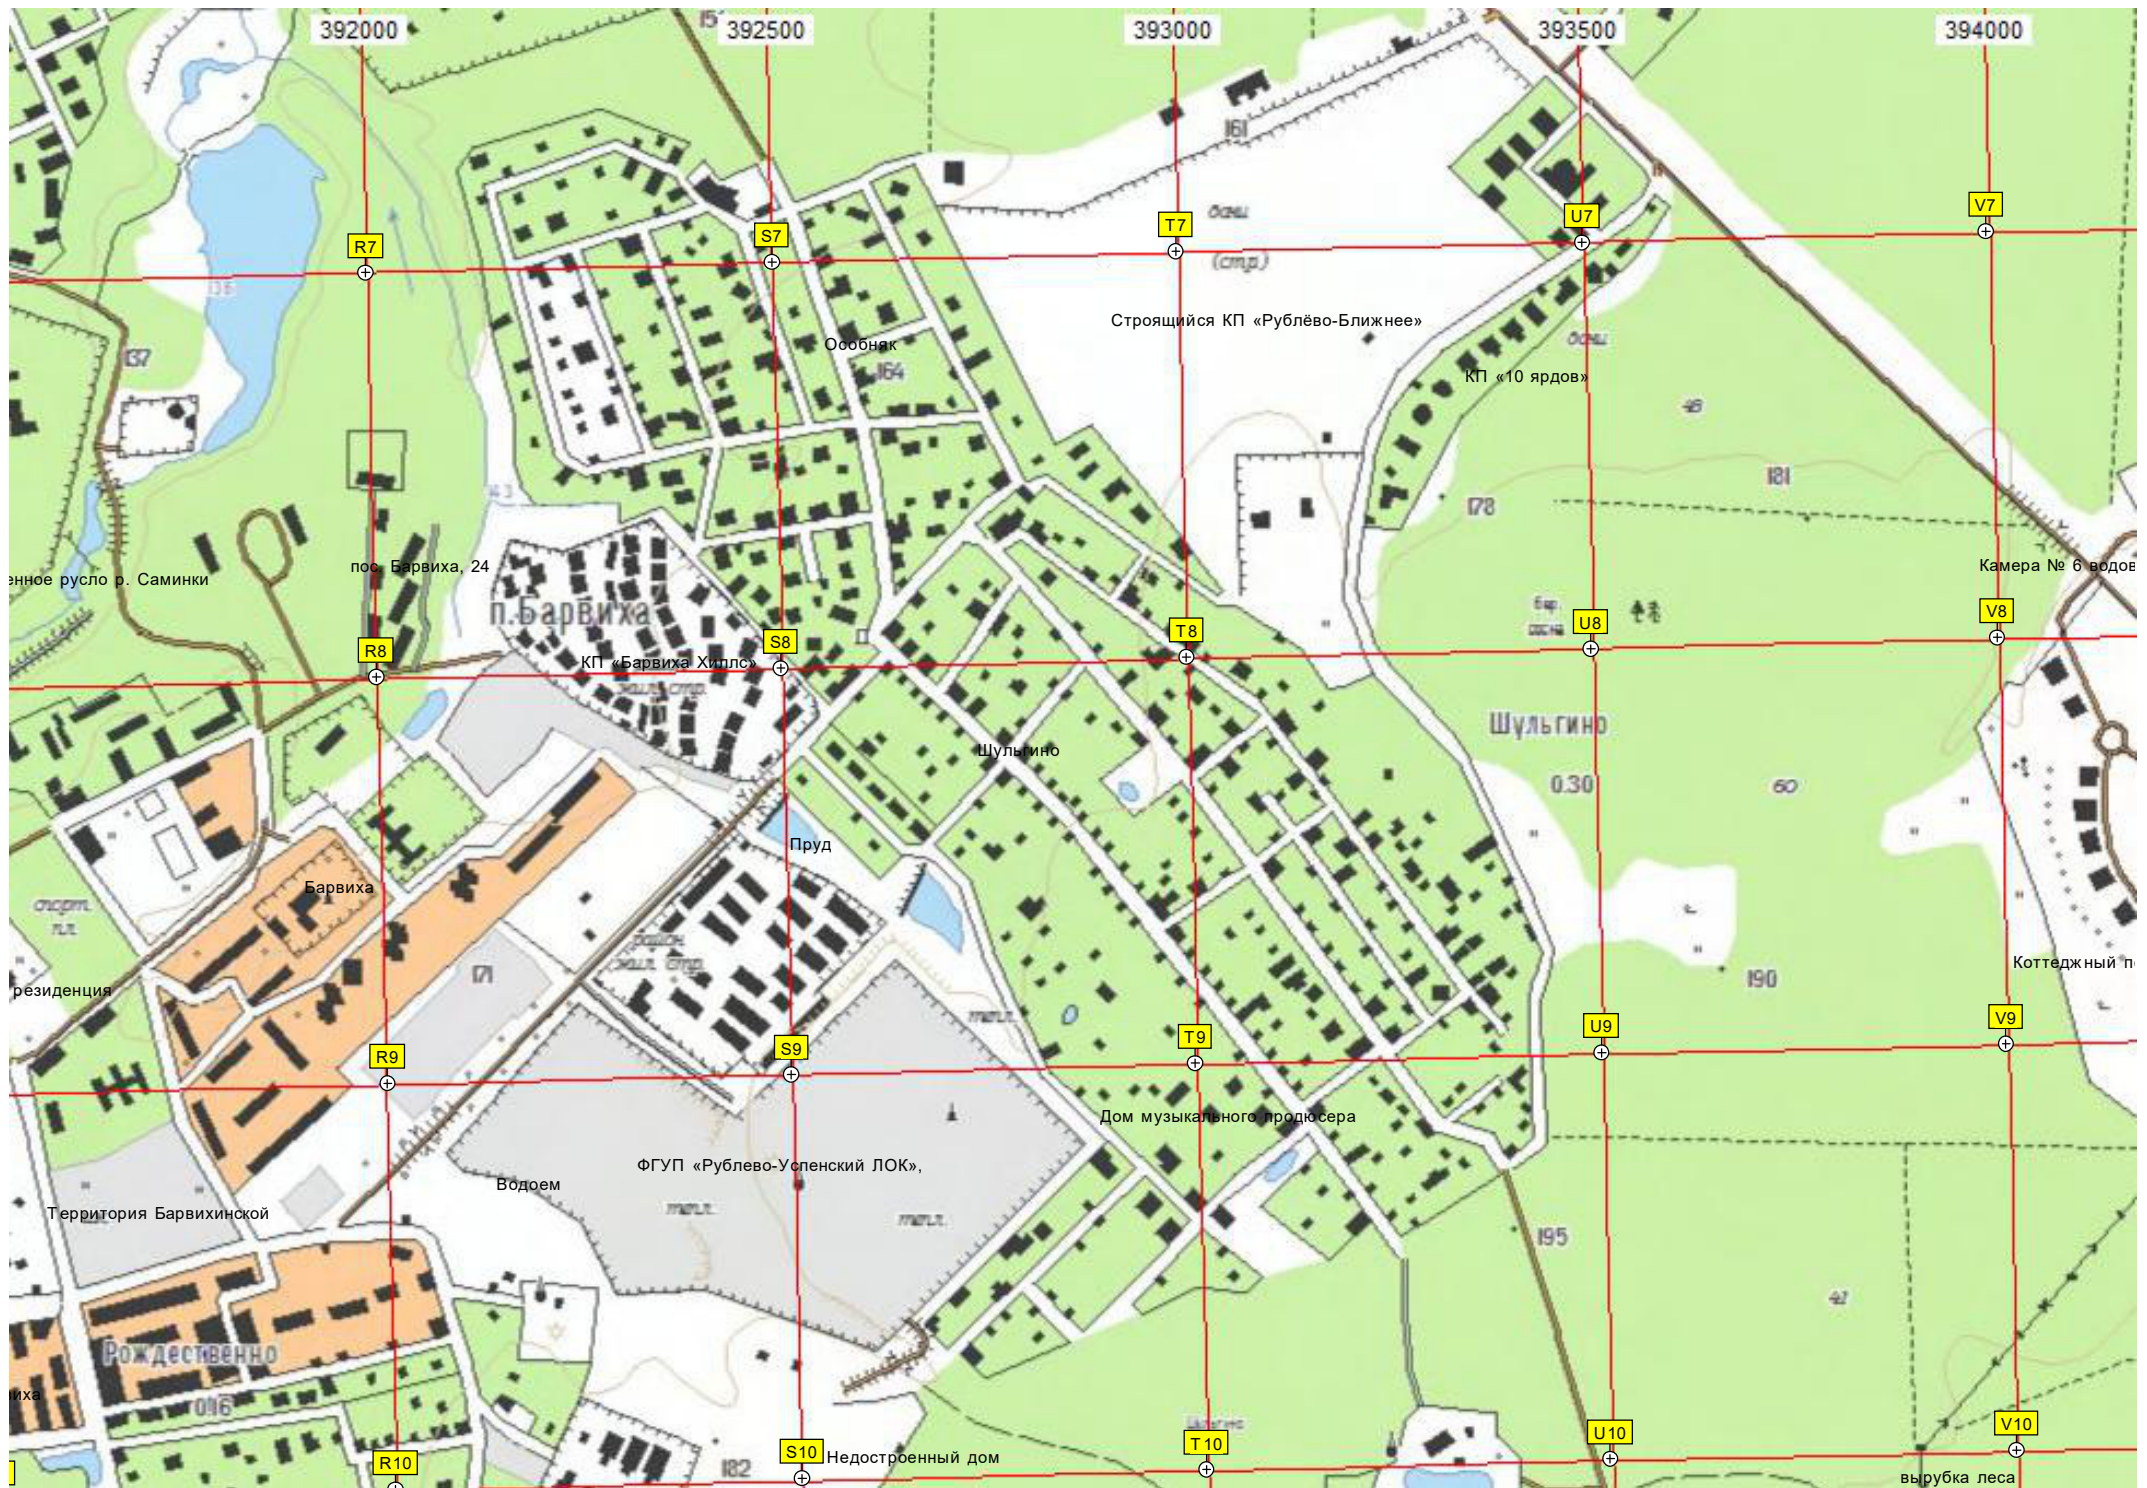

пос. Усово-Тупик, 10

Усово-Тупик

авт. путепровод

Пруд

КП «Ланд»

6176000

G10

H10

I10

J10

K10

Подмосковная усадьба Абрамовича

162

Деревянная лестница

198

6175500