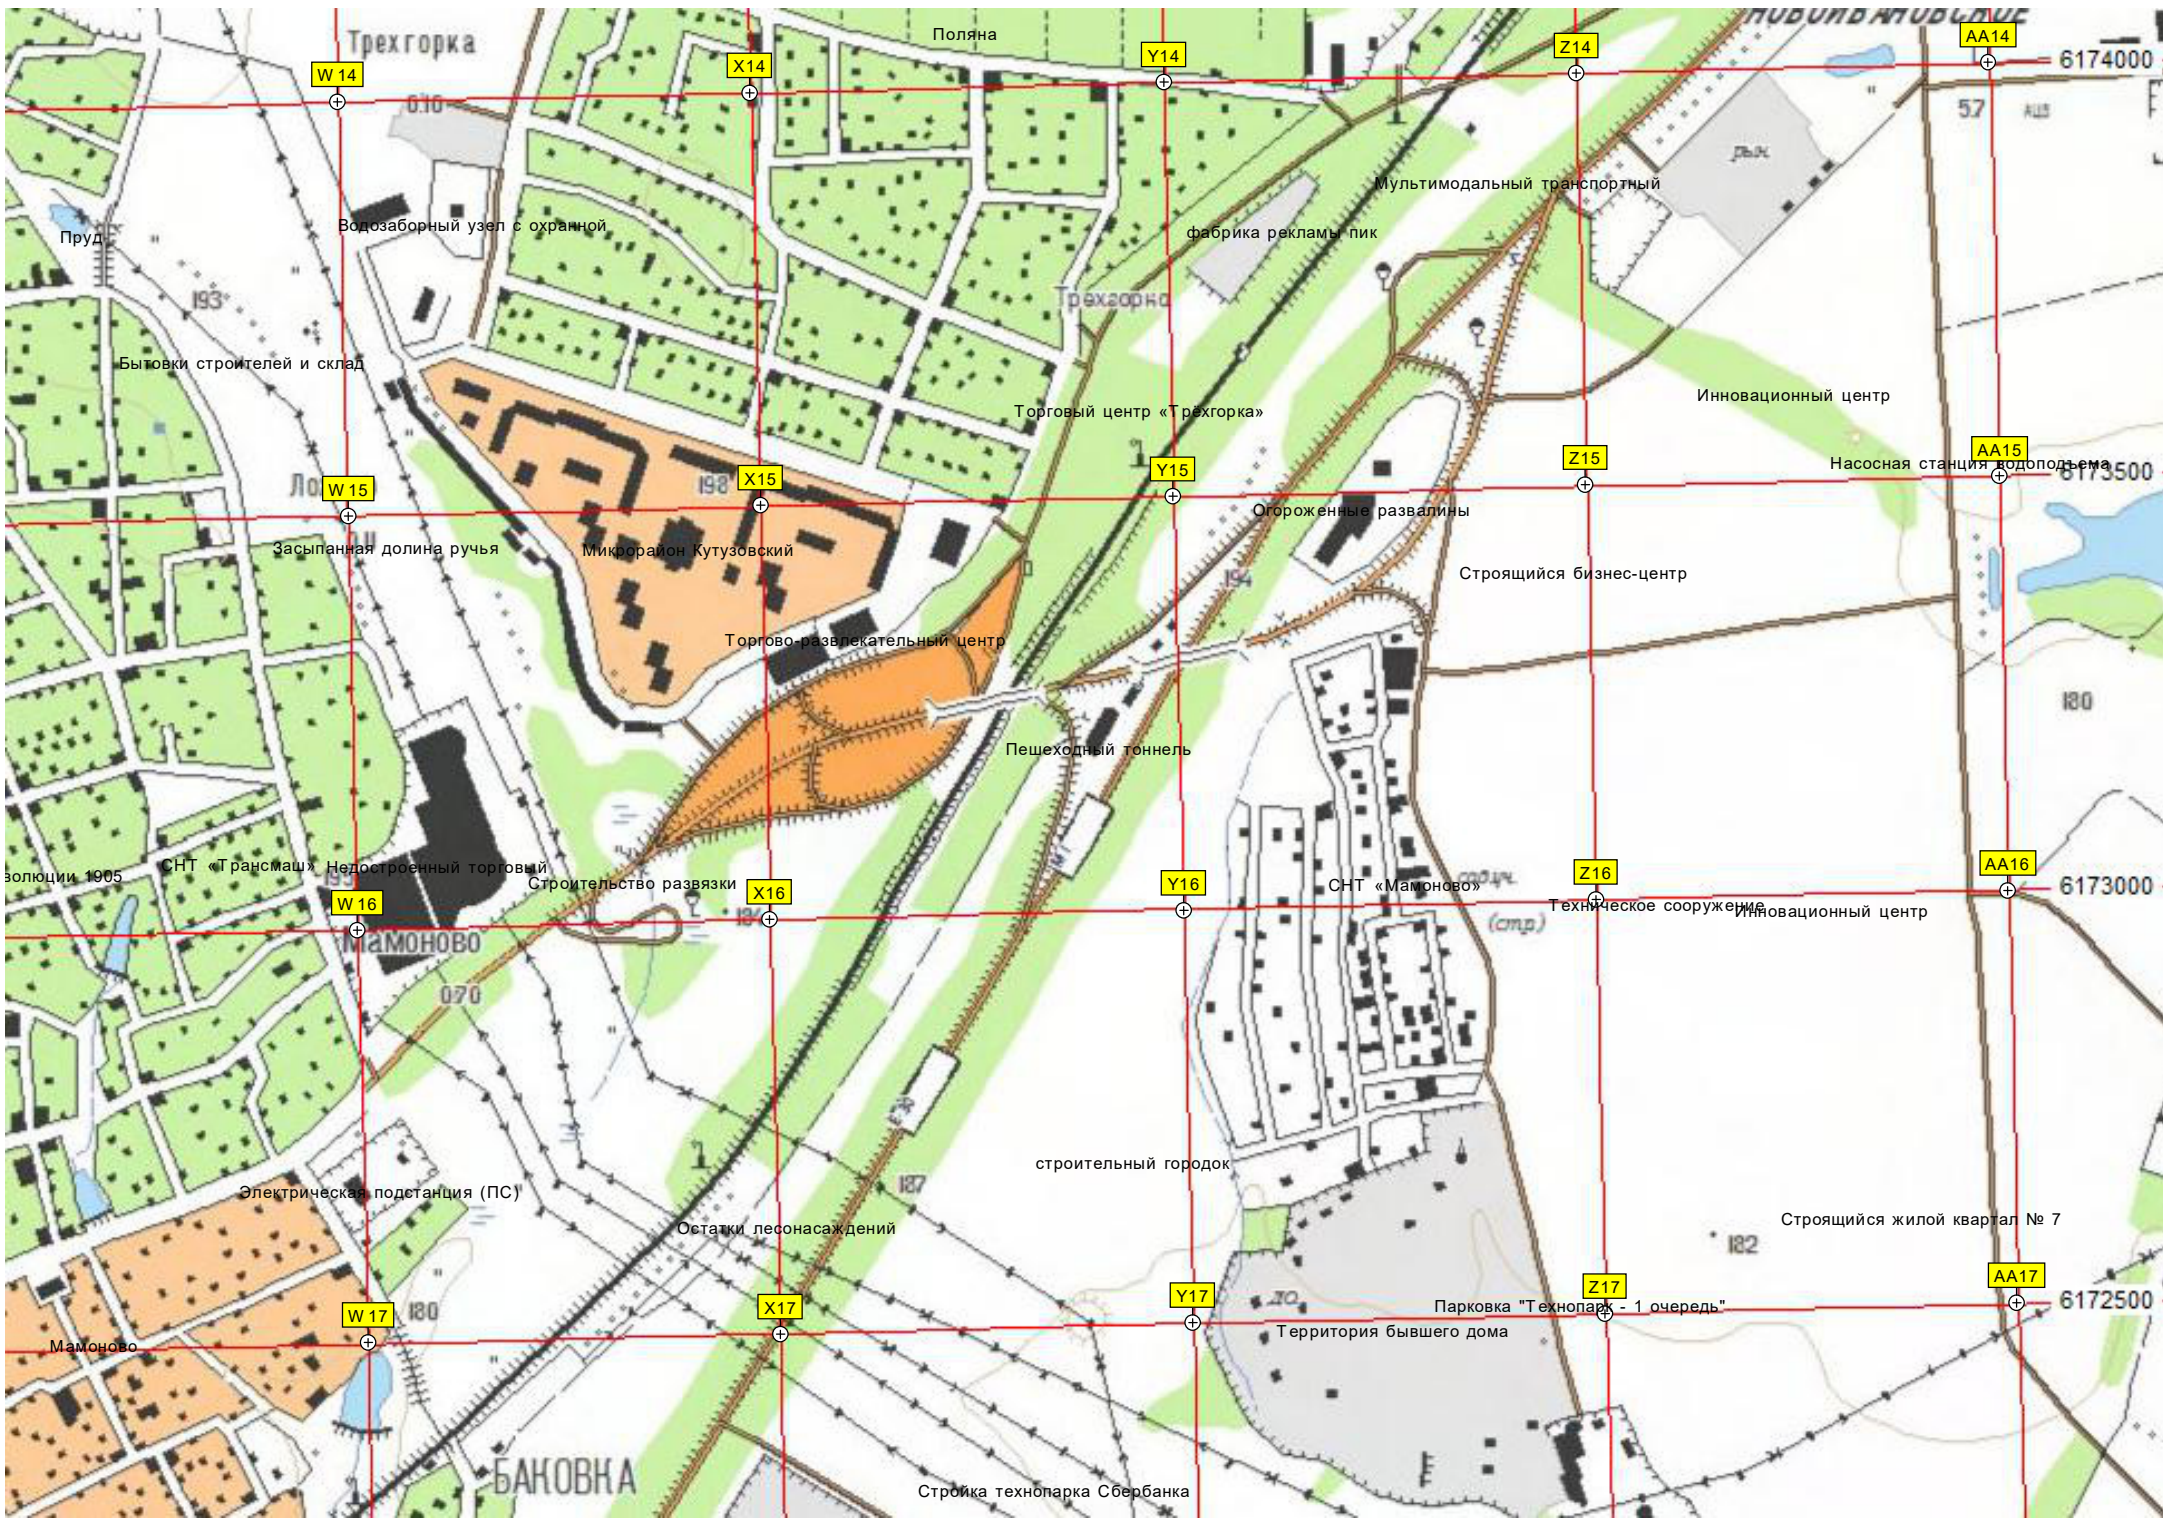

Заболоченный овраг

Вырубка леса - одни пни

Курганный комплекс Одинцово-3

Пруд на реке Саминке

Конюшни

Бурелом

Курганный комплекс

отдыха в/ч 5006