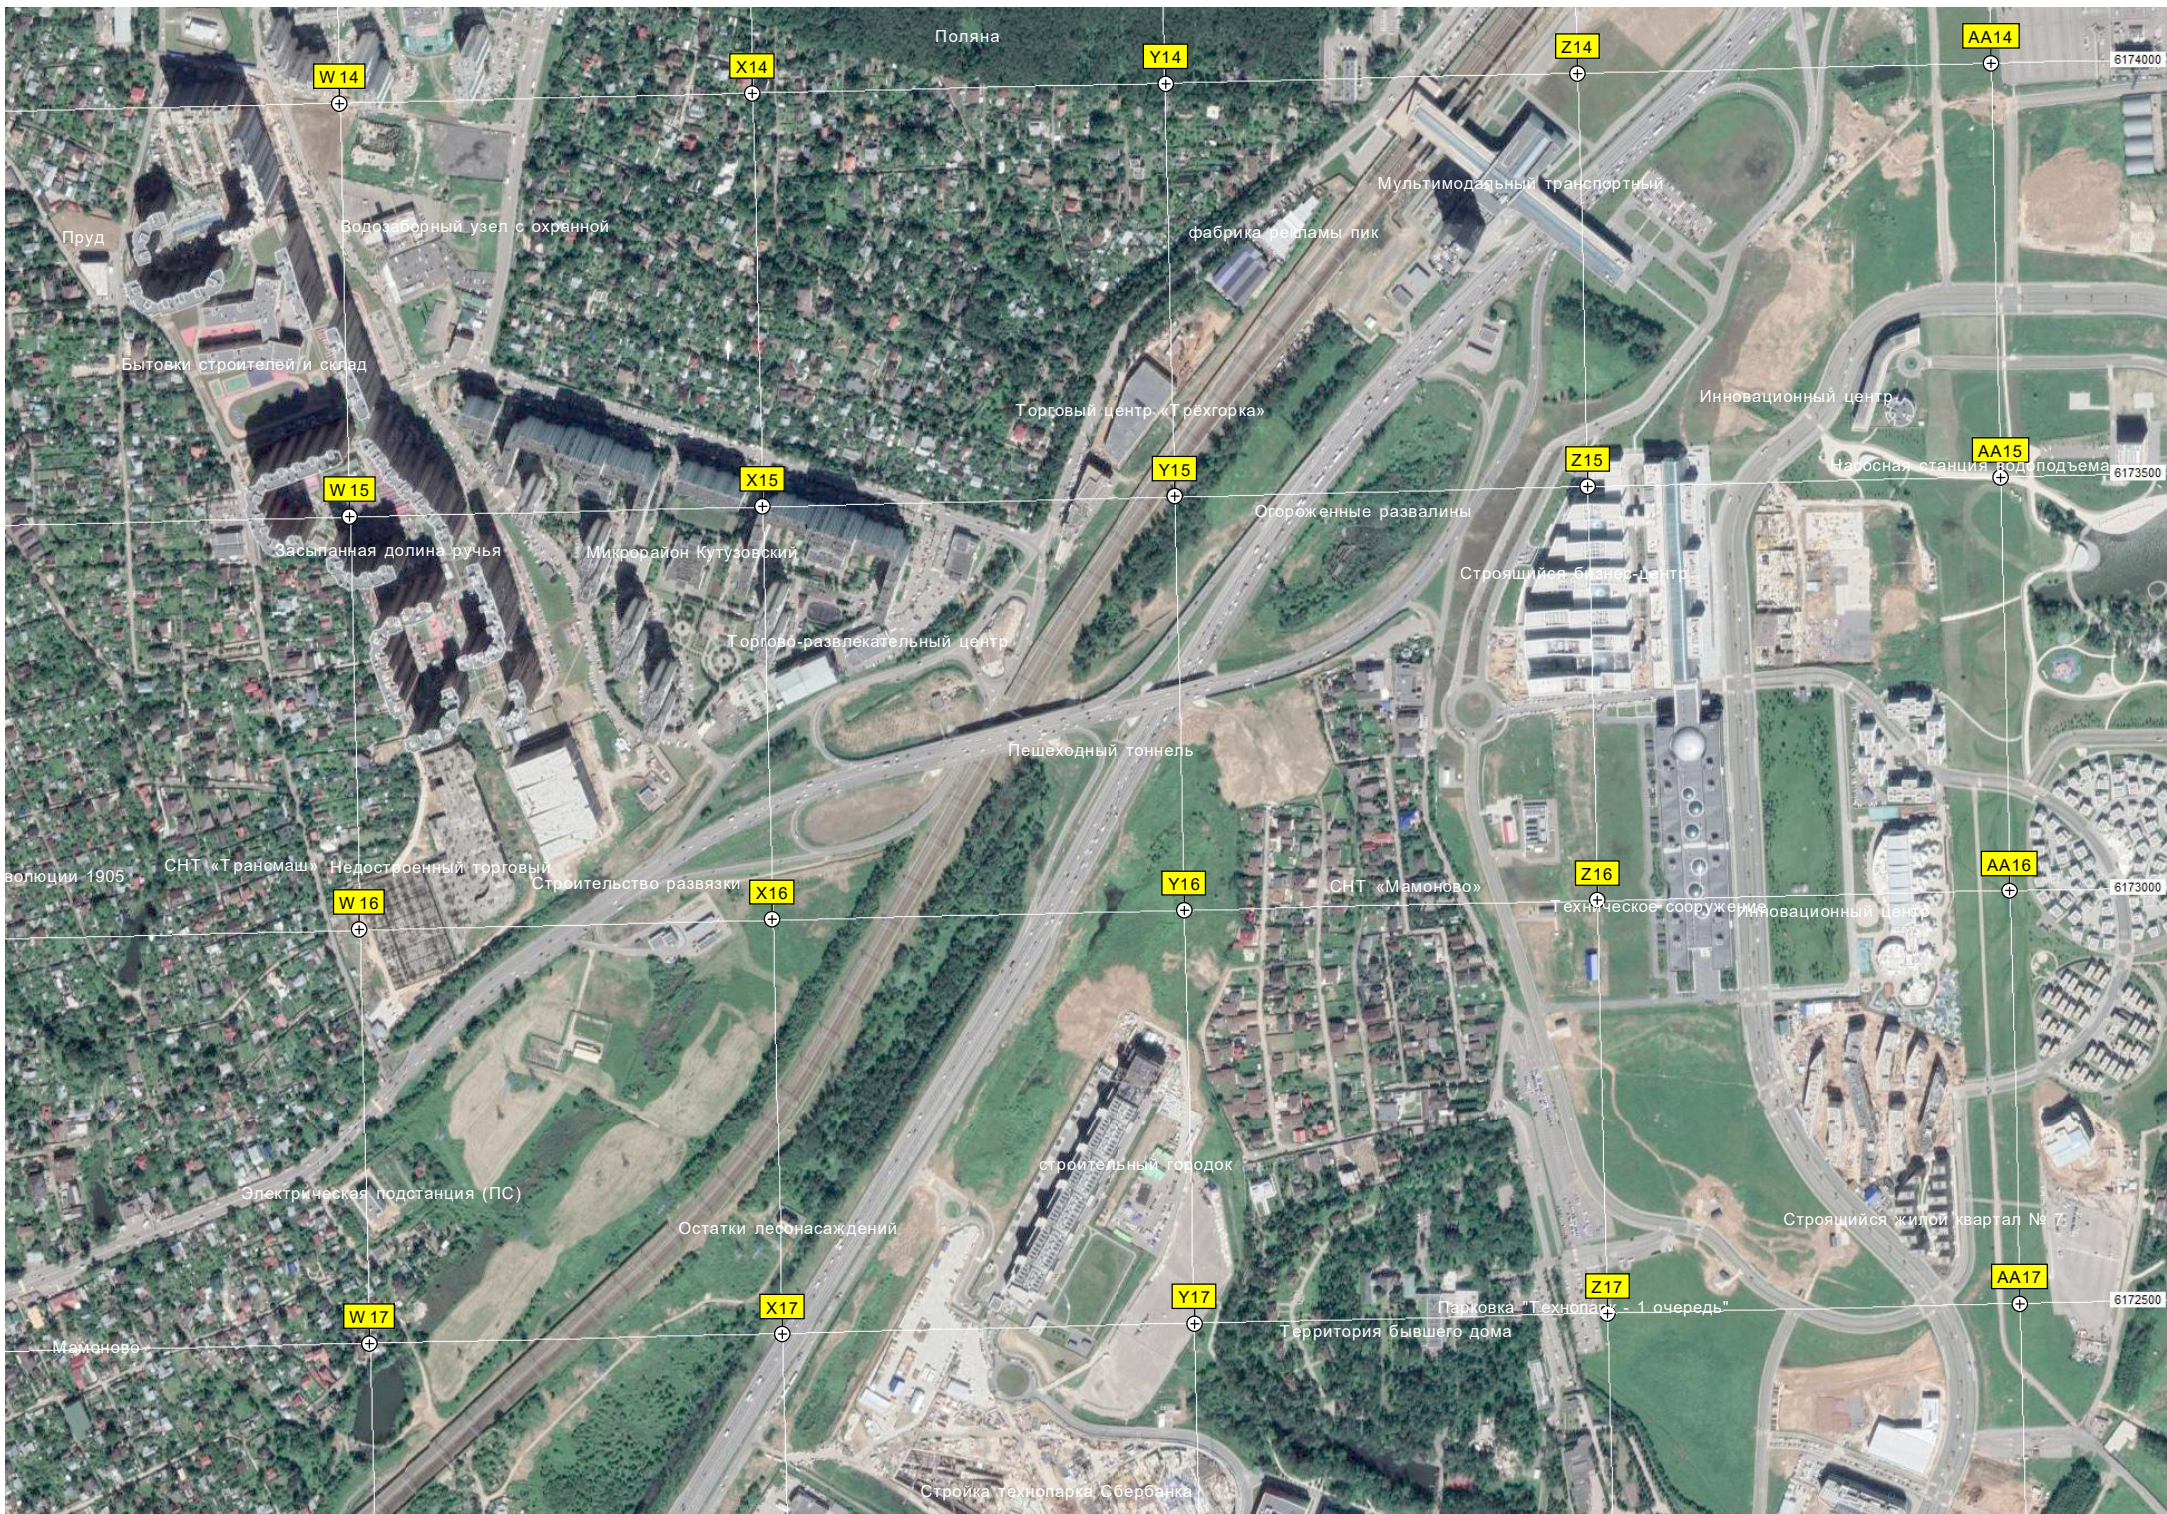

Власихинская развязка

Опора с

Путепровод Красногорского

Центральный военный

Площадка автошколы

Коттеджный посёлок

Футбольно-баскетбольная

Микрорайон Верхнее Отрадное

L17

M17

N17

O17

P17

Габионовая система очистки

Северная ул., 64

Поляна