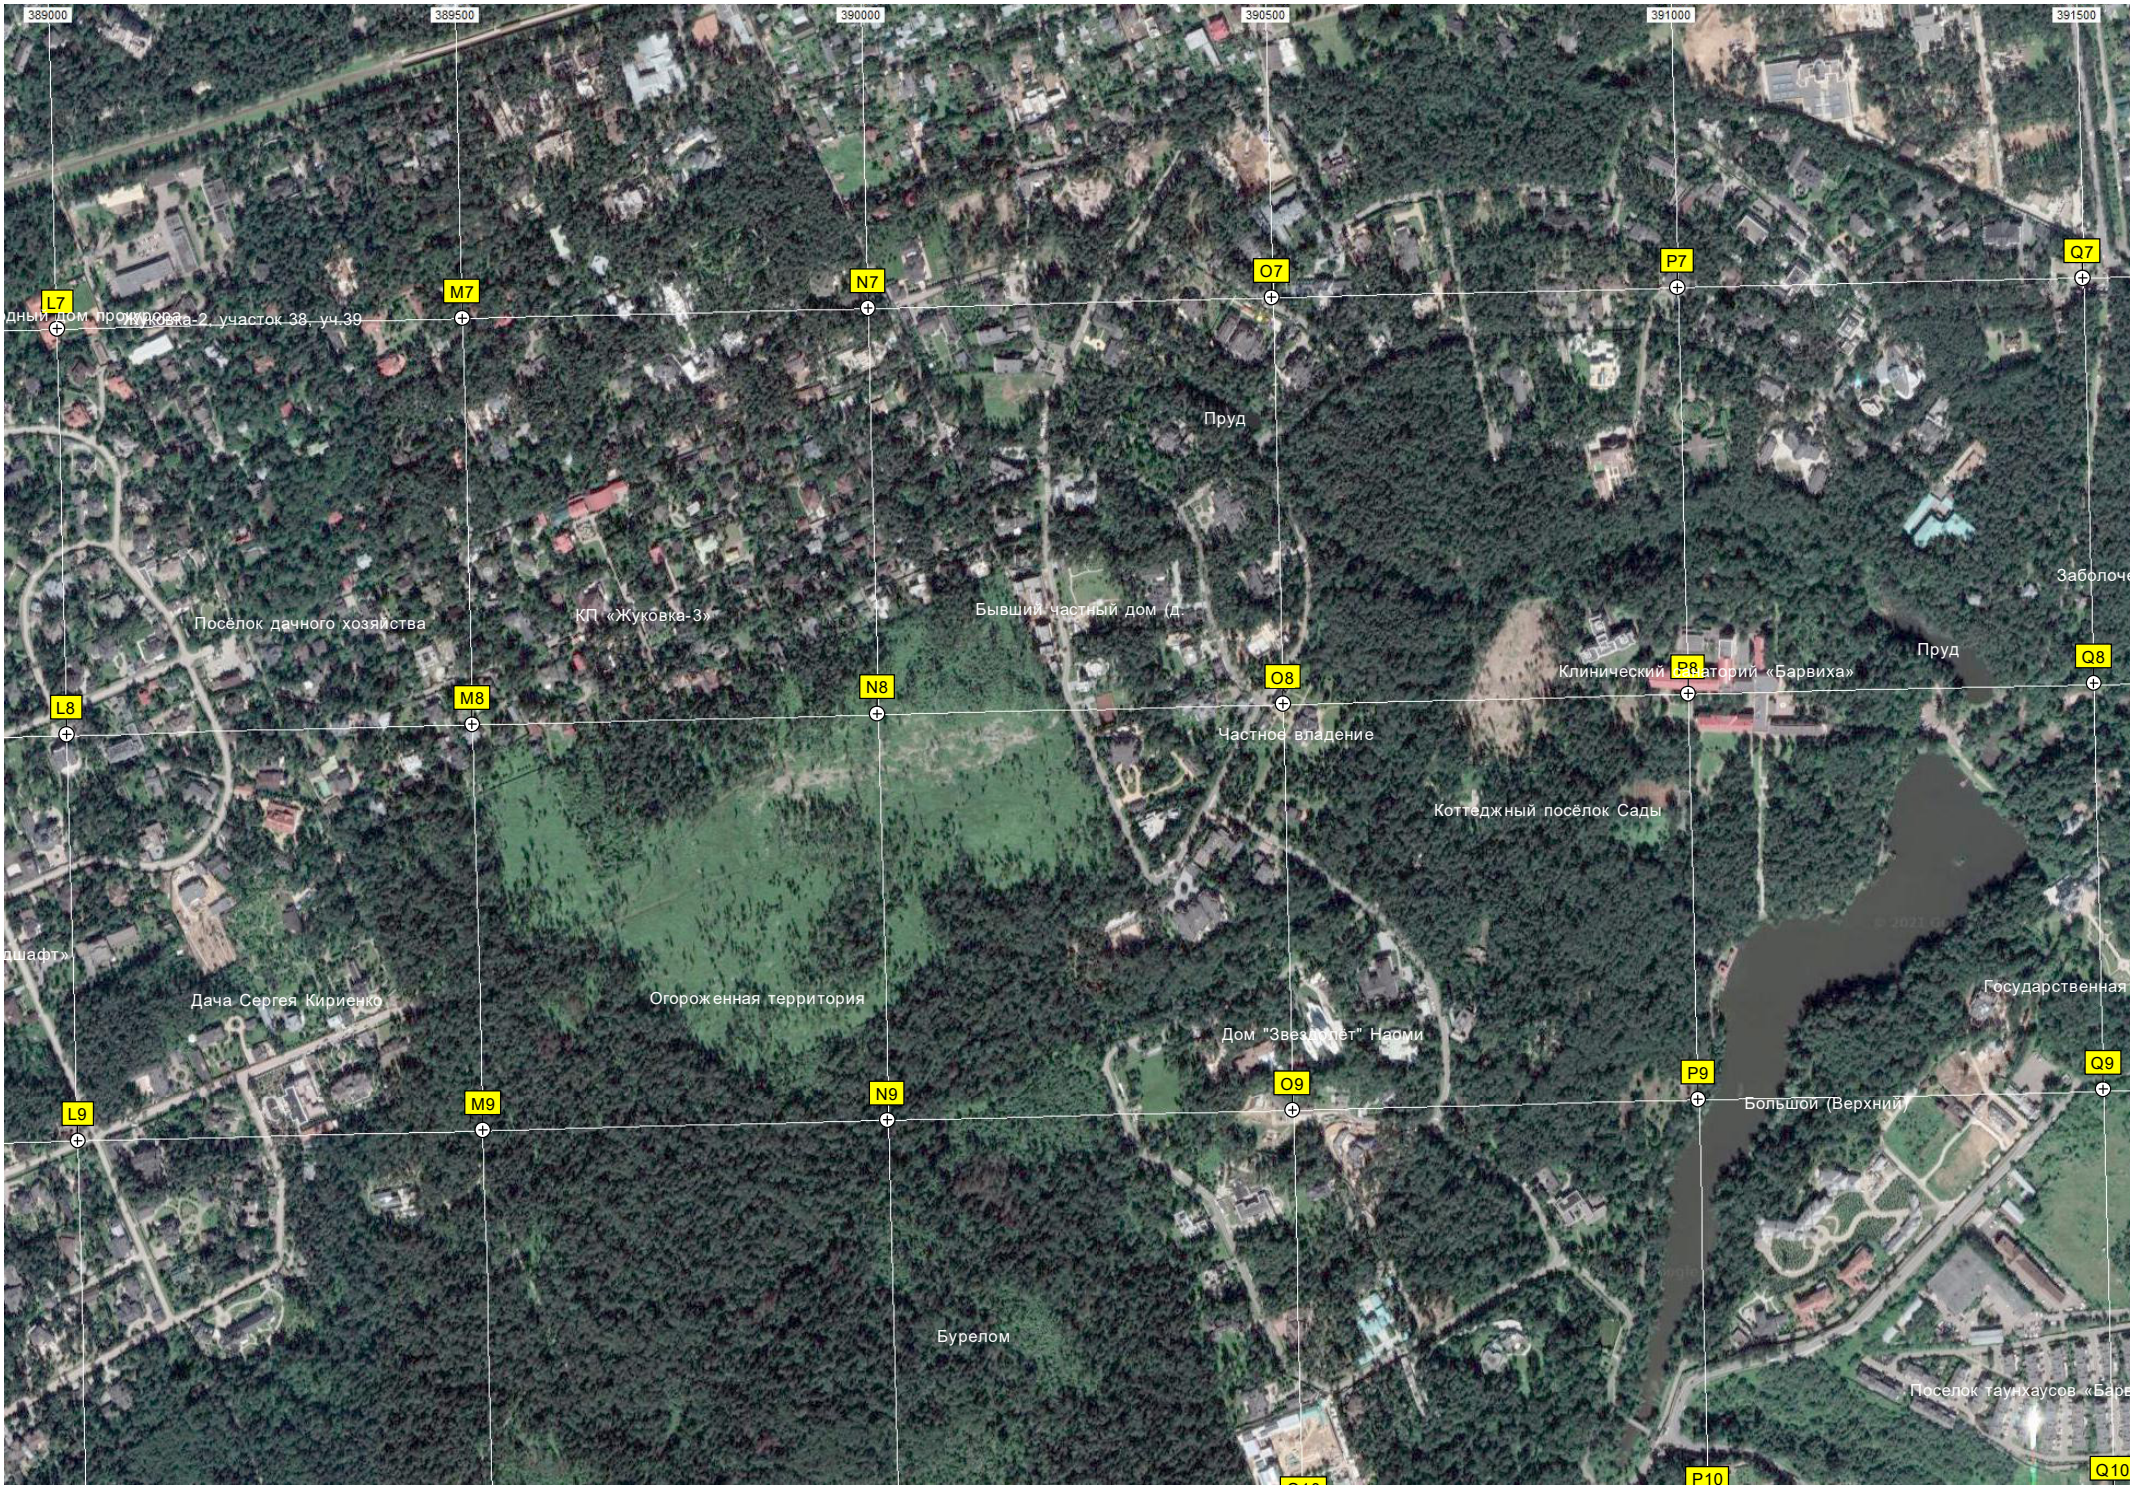

Корпус Е

авт. путепровод

Временная дача Виктора

5ти метровый забор с принтом

389000

389500

390000

390500