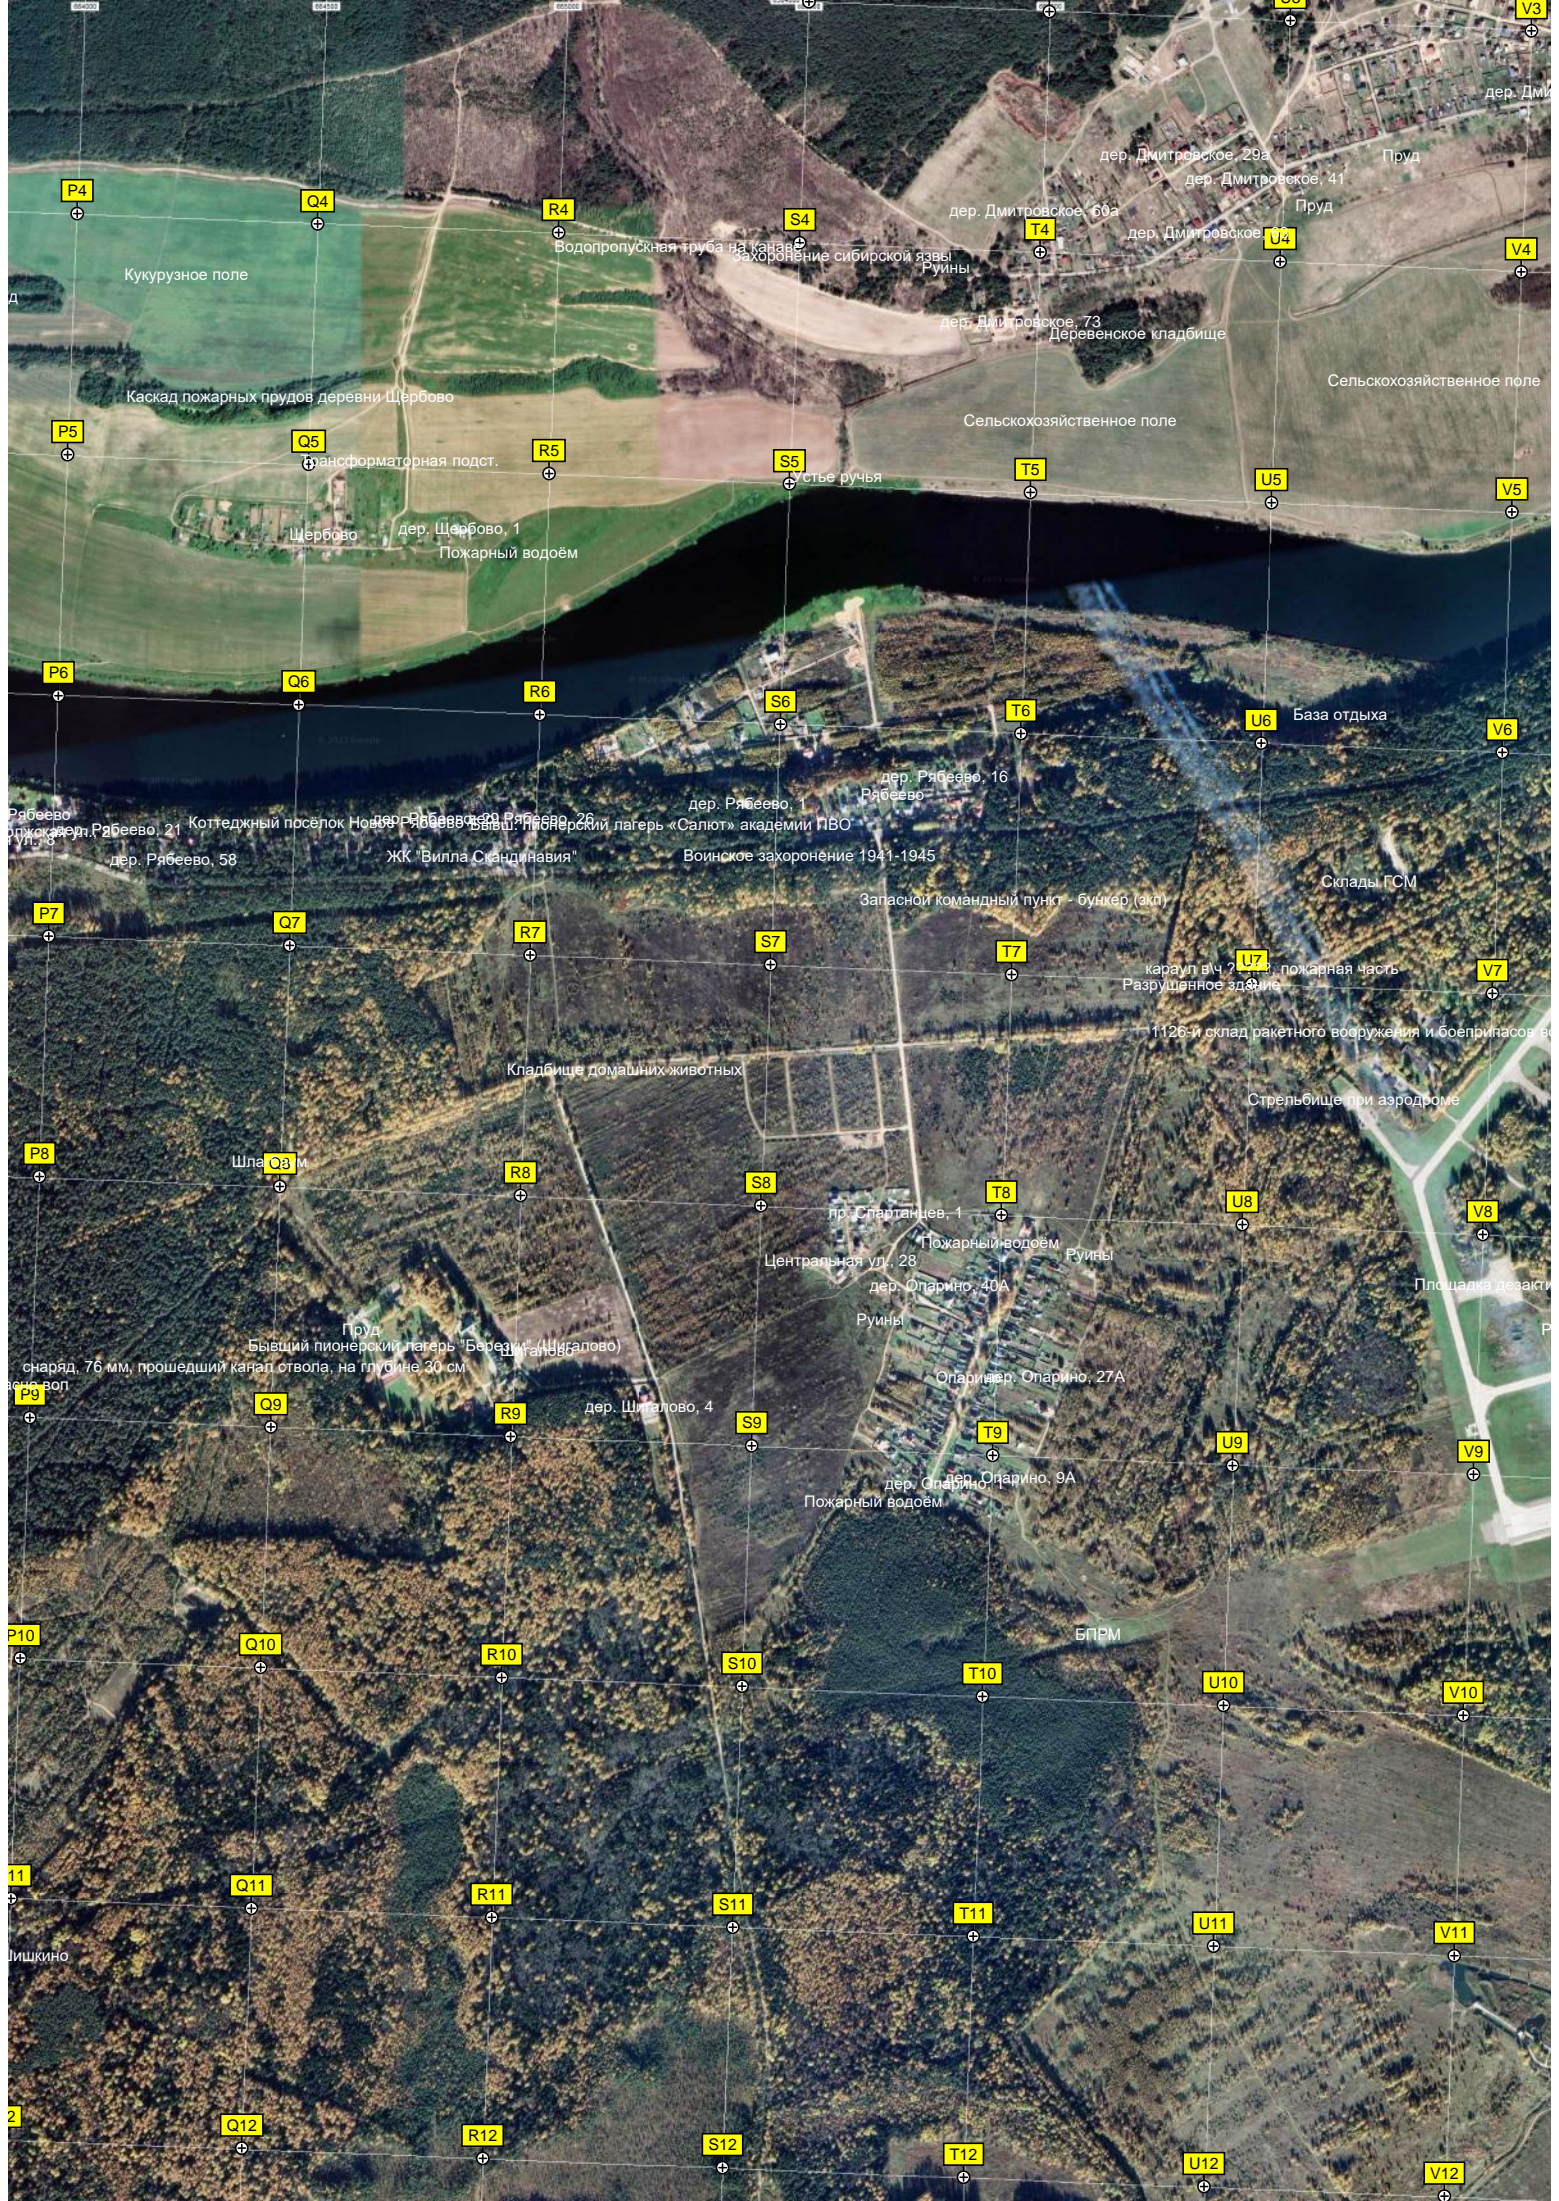

Православный крест  
Устье реки Тьмы  
дер. Бор, 18  
дер. Бор, 3  
Детский оздоровительный лагерь "Чайка"  
Искра  
ДОЛ "Спарта"  
Пру  
наб. Красново, 3  
наб. Красново, 1  
Коттеджный поселок Красново  
Песчаный пляж  
Старицкая ул., 16  
Обустройство пожарный пруд  
Лесной пер., 4  
Бельский пер., 4  
КПП М6  
Заброшенный полуподземный склад  
Заброшенный ДОЛ (Требуются уточнения)  
Красновладбище  
Комплекс дачных домов Красновского ручья  
Коттеджный поселок Березы  
Волжская  
СНТ "Волжанка"  
ост. «Плодородная»  
Мотавино  
СНТ «Красновский Бор»  
родник  
руины свинарника  
Мост через Красновский ручей  
Коттеджный поселок Новое Прудичье  
Каскад прудов  
Вещевой склад  
Площадка для игры страйкболистов  
Склад  
Склад  
Бывший склад вооруженных сил  
Караульное помещение  
Заброшенный питомник по содержанию собак  
Карьер ПГС  
Кустова Сторожка  
Озеро  
ДПРМ