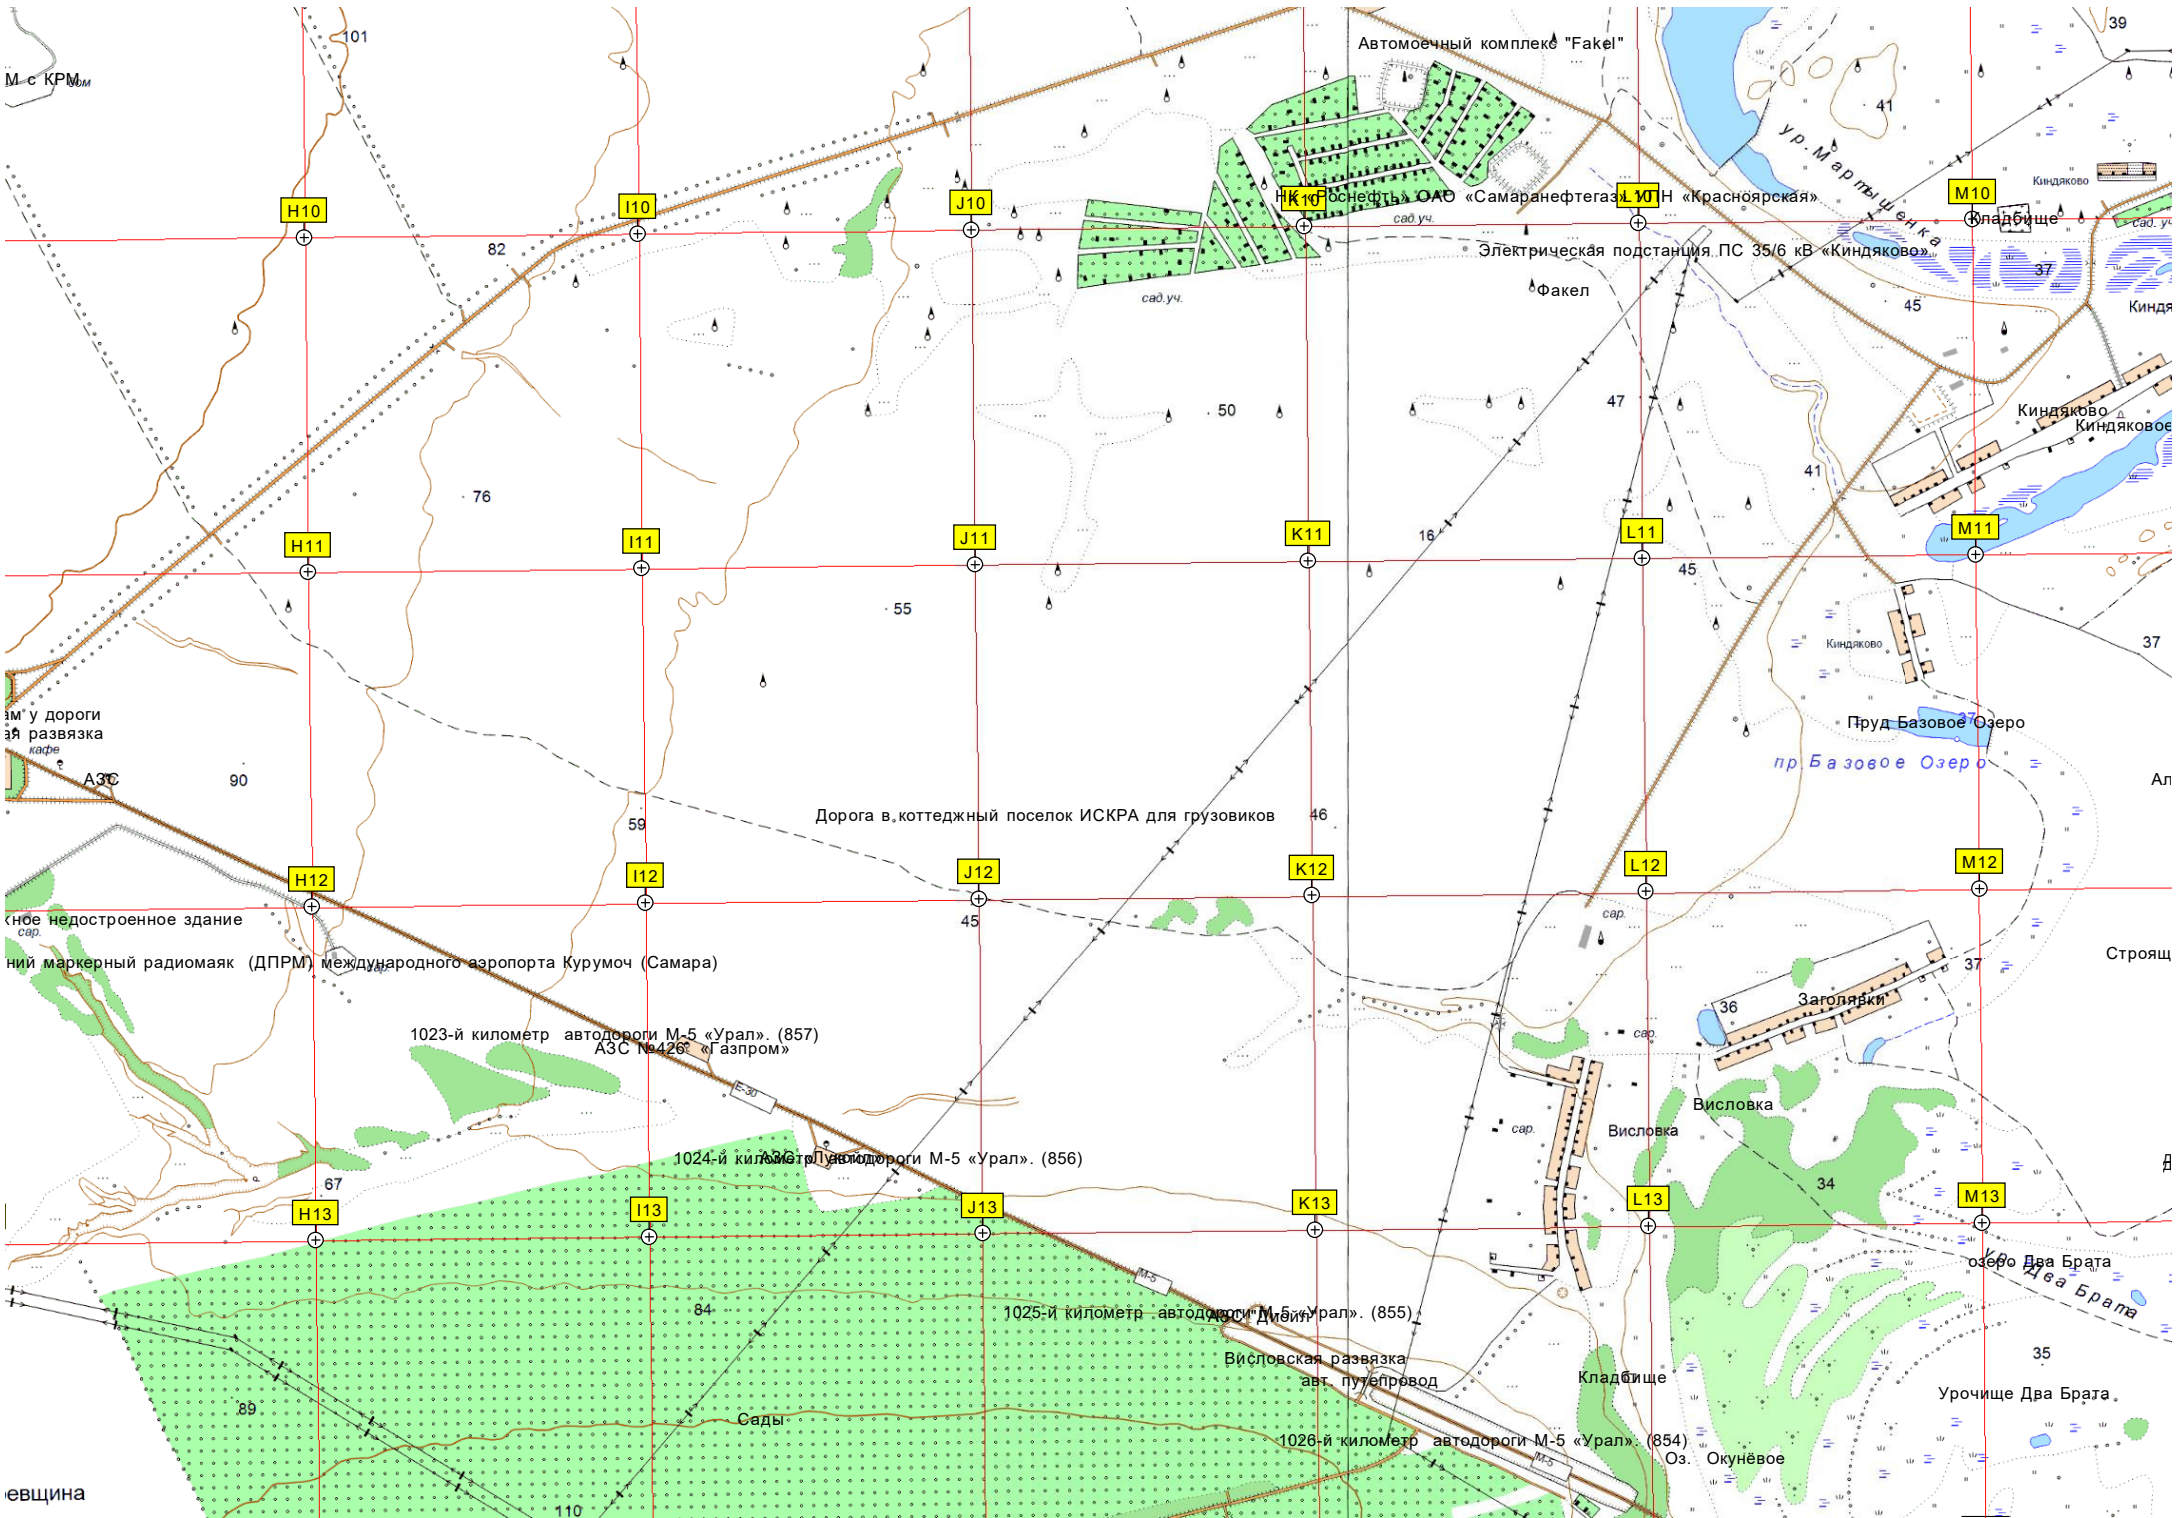

дол "мечта"

Земельный участок  
КП Кириллинский

Угловой  
Вод

Круглое озеро  
оз. Круглое

Территория карьера

Кондурчинский  
район жил. стр.

Дачный массив

М-с КРМм