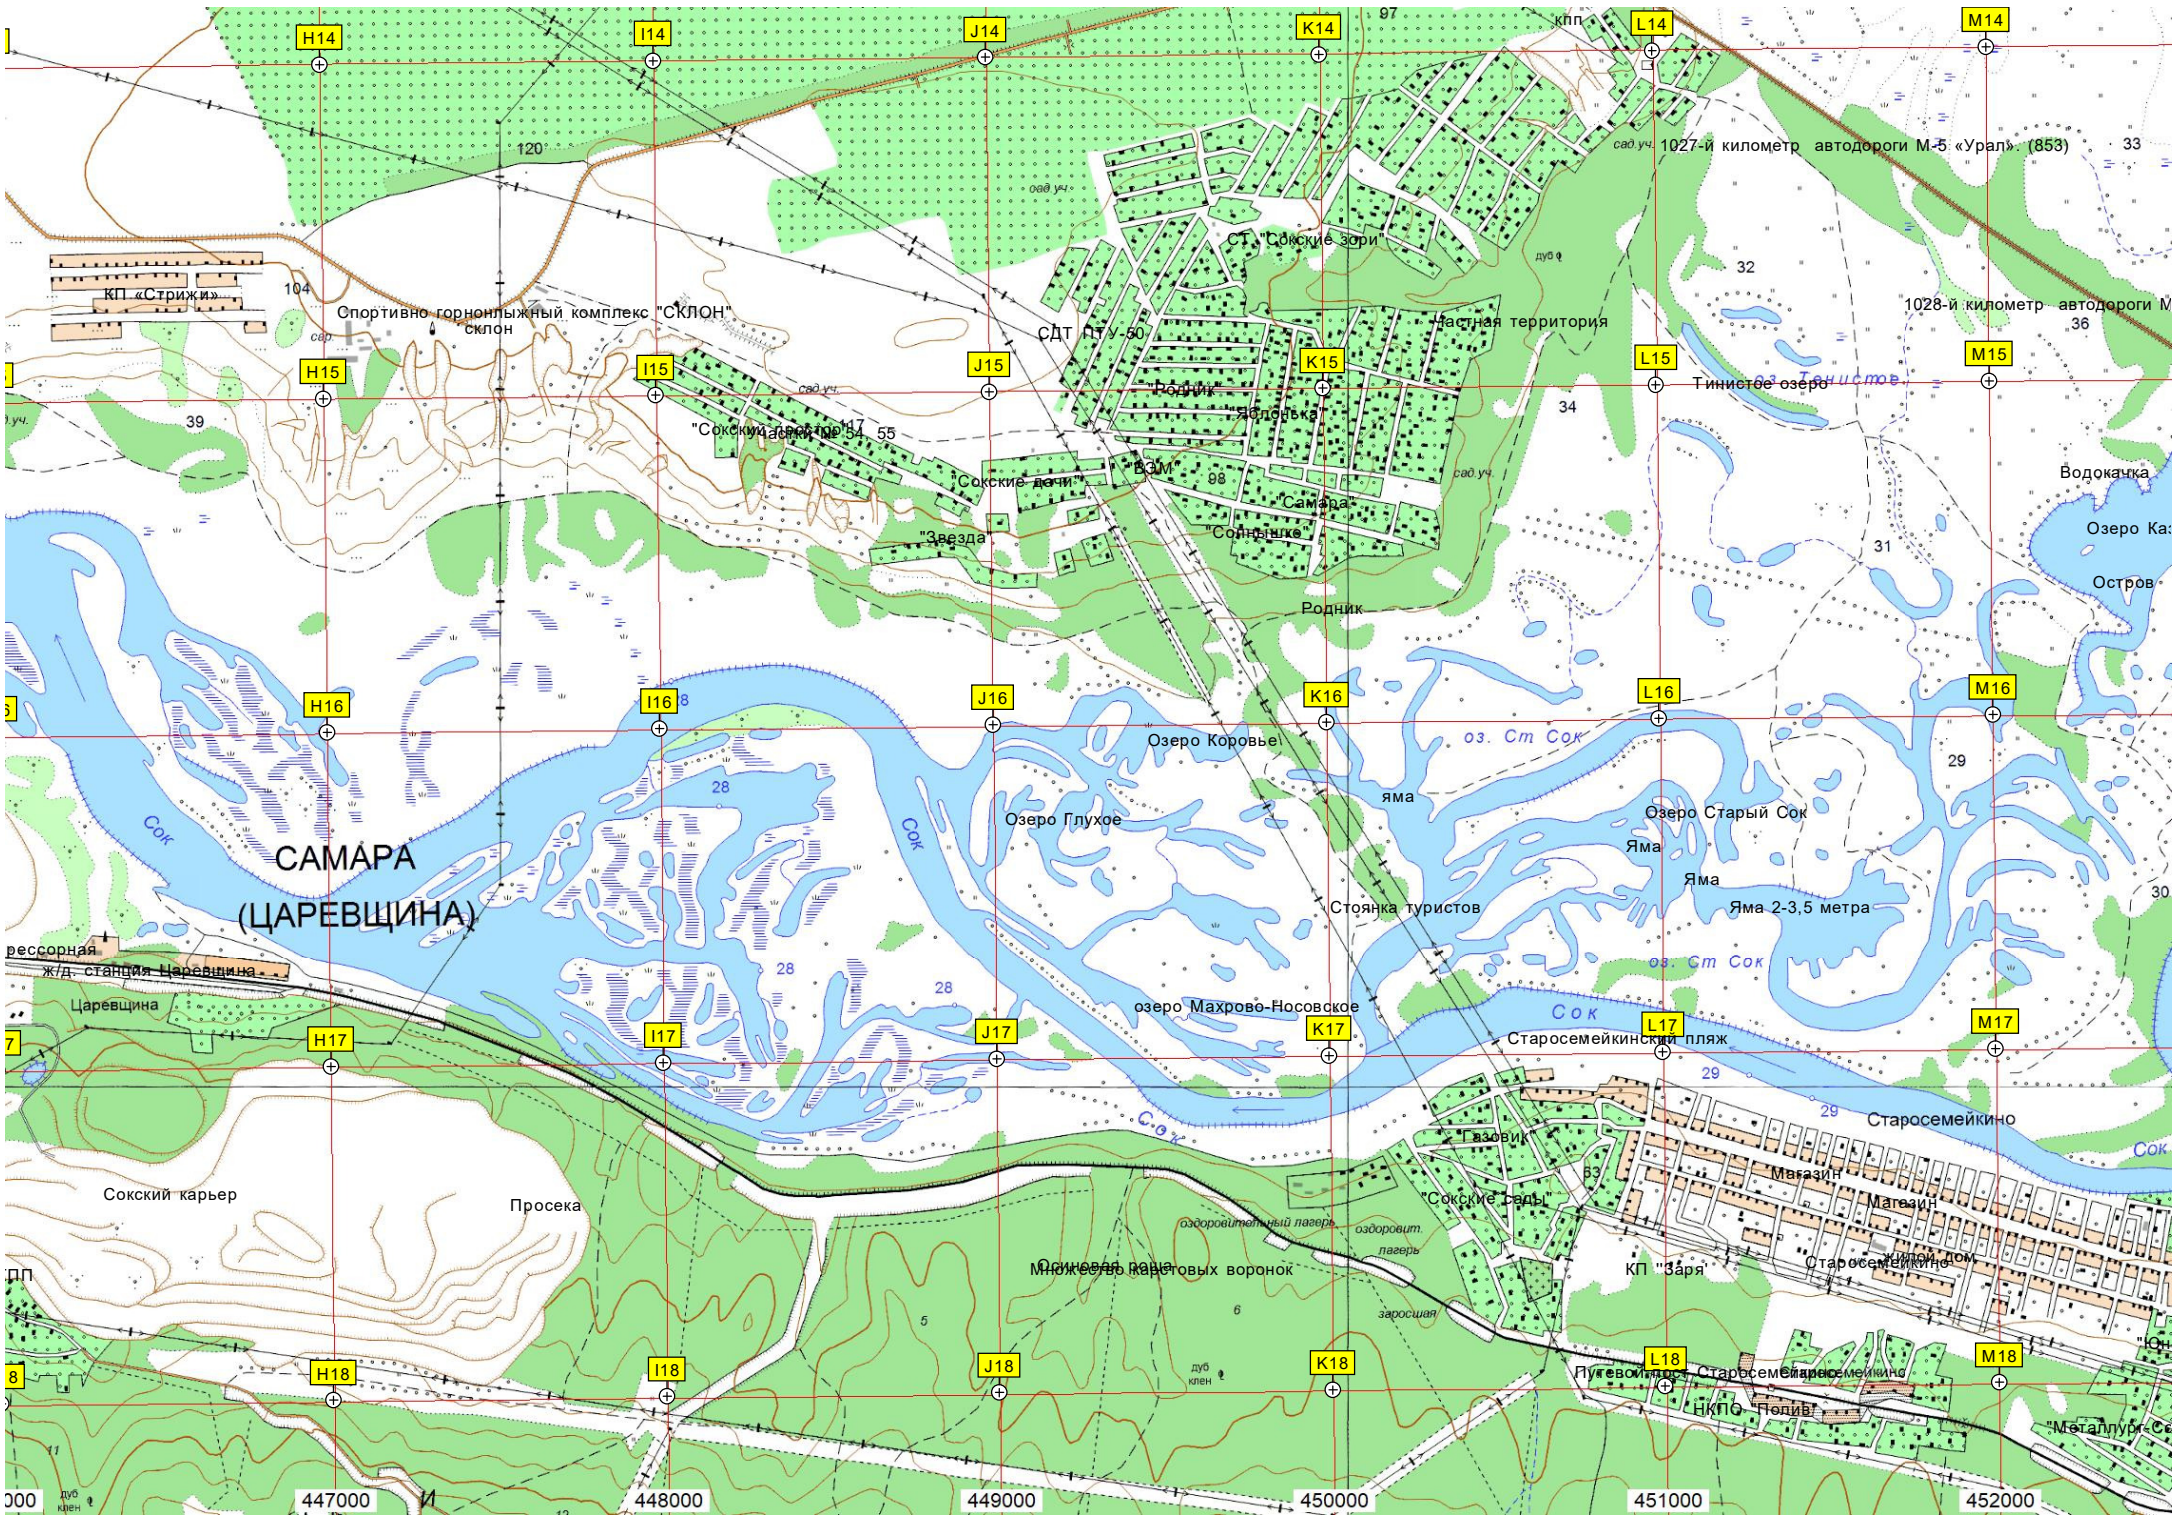

Оз. Окунёвое

**САМАРА  
(ЦАРЕВЩИНА)**

447000

448000

449000

450000

451000

452000