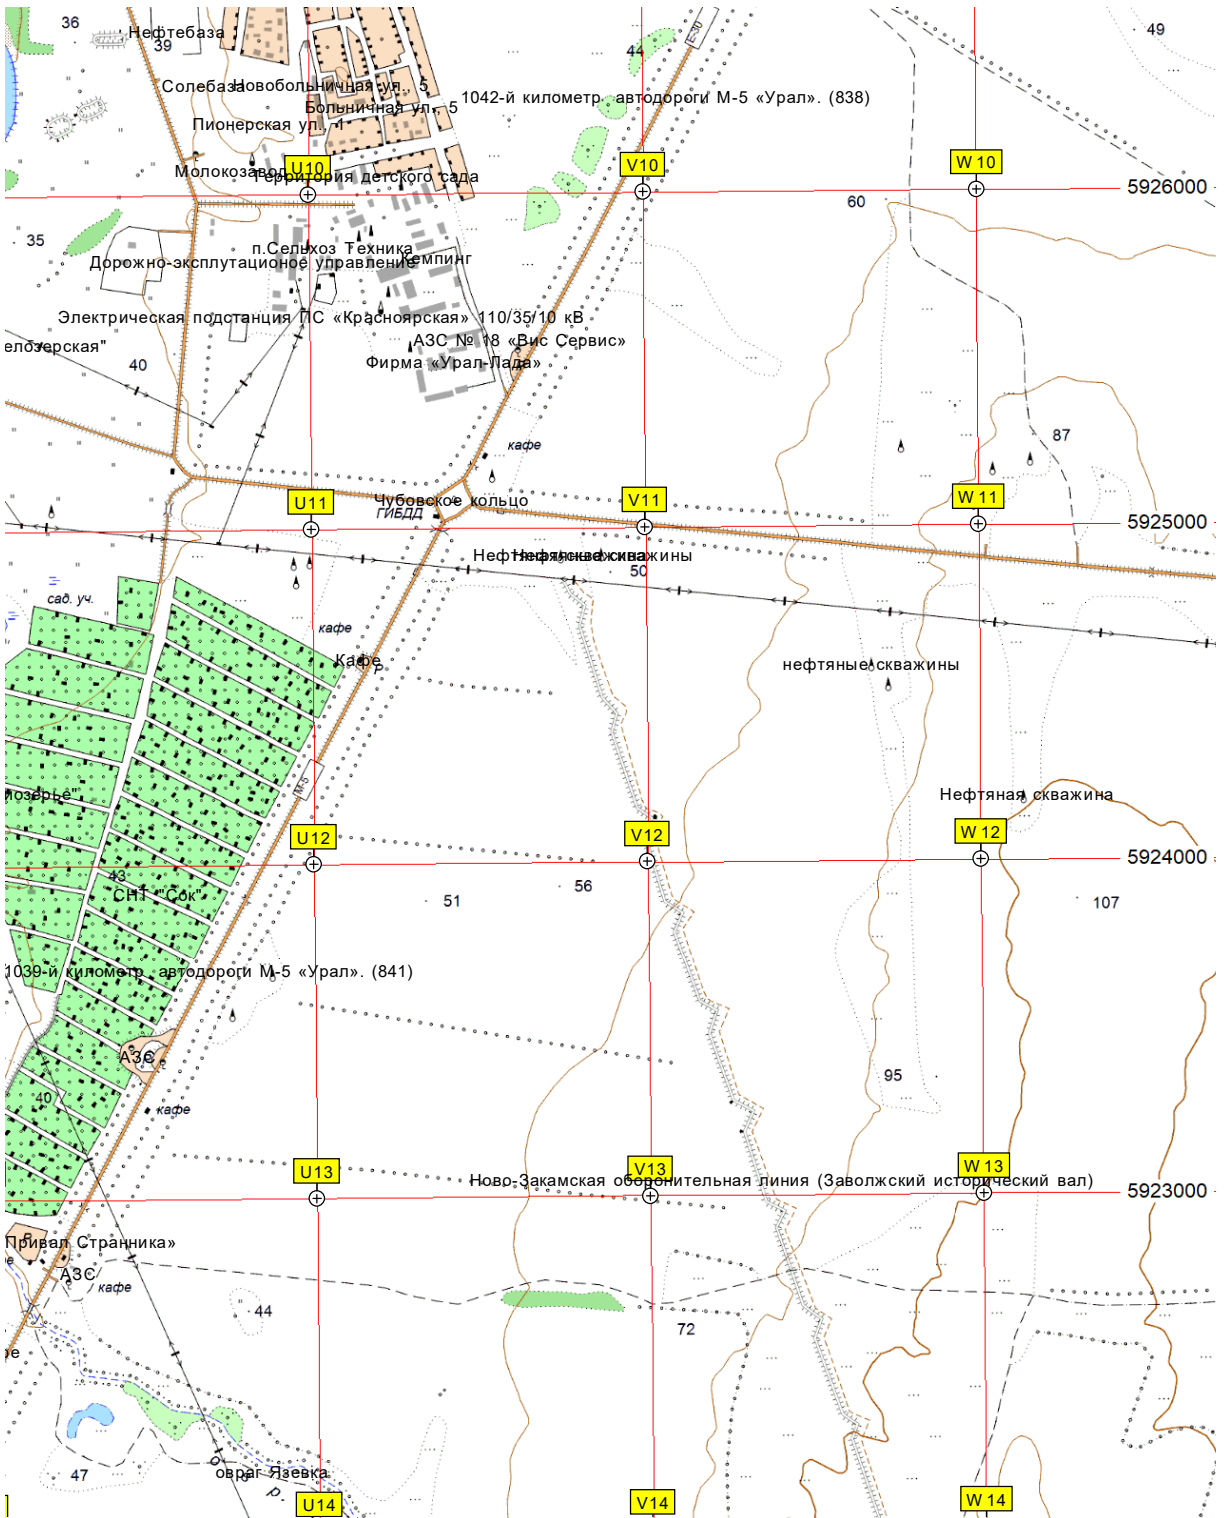

1025-й километр автодороги М-5 «Урал». (855)

Висловская развязка  
авт. пультпровод

1026-й километр автодороги М-5 «Урал». (854)

Пруд Базовое Озеро  
пр Базовое Озеро

Заголявки

Висловка

Кладбище

Урочище Два Брата

Оз. Окунёвое

**САМАРА  
(ЦАРЕВЩИНА)**

447000

448000

449000

450000

451000

452000