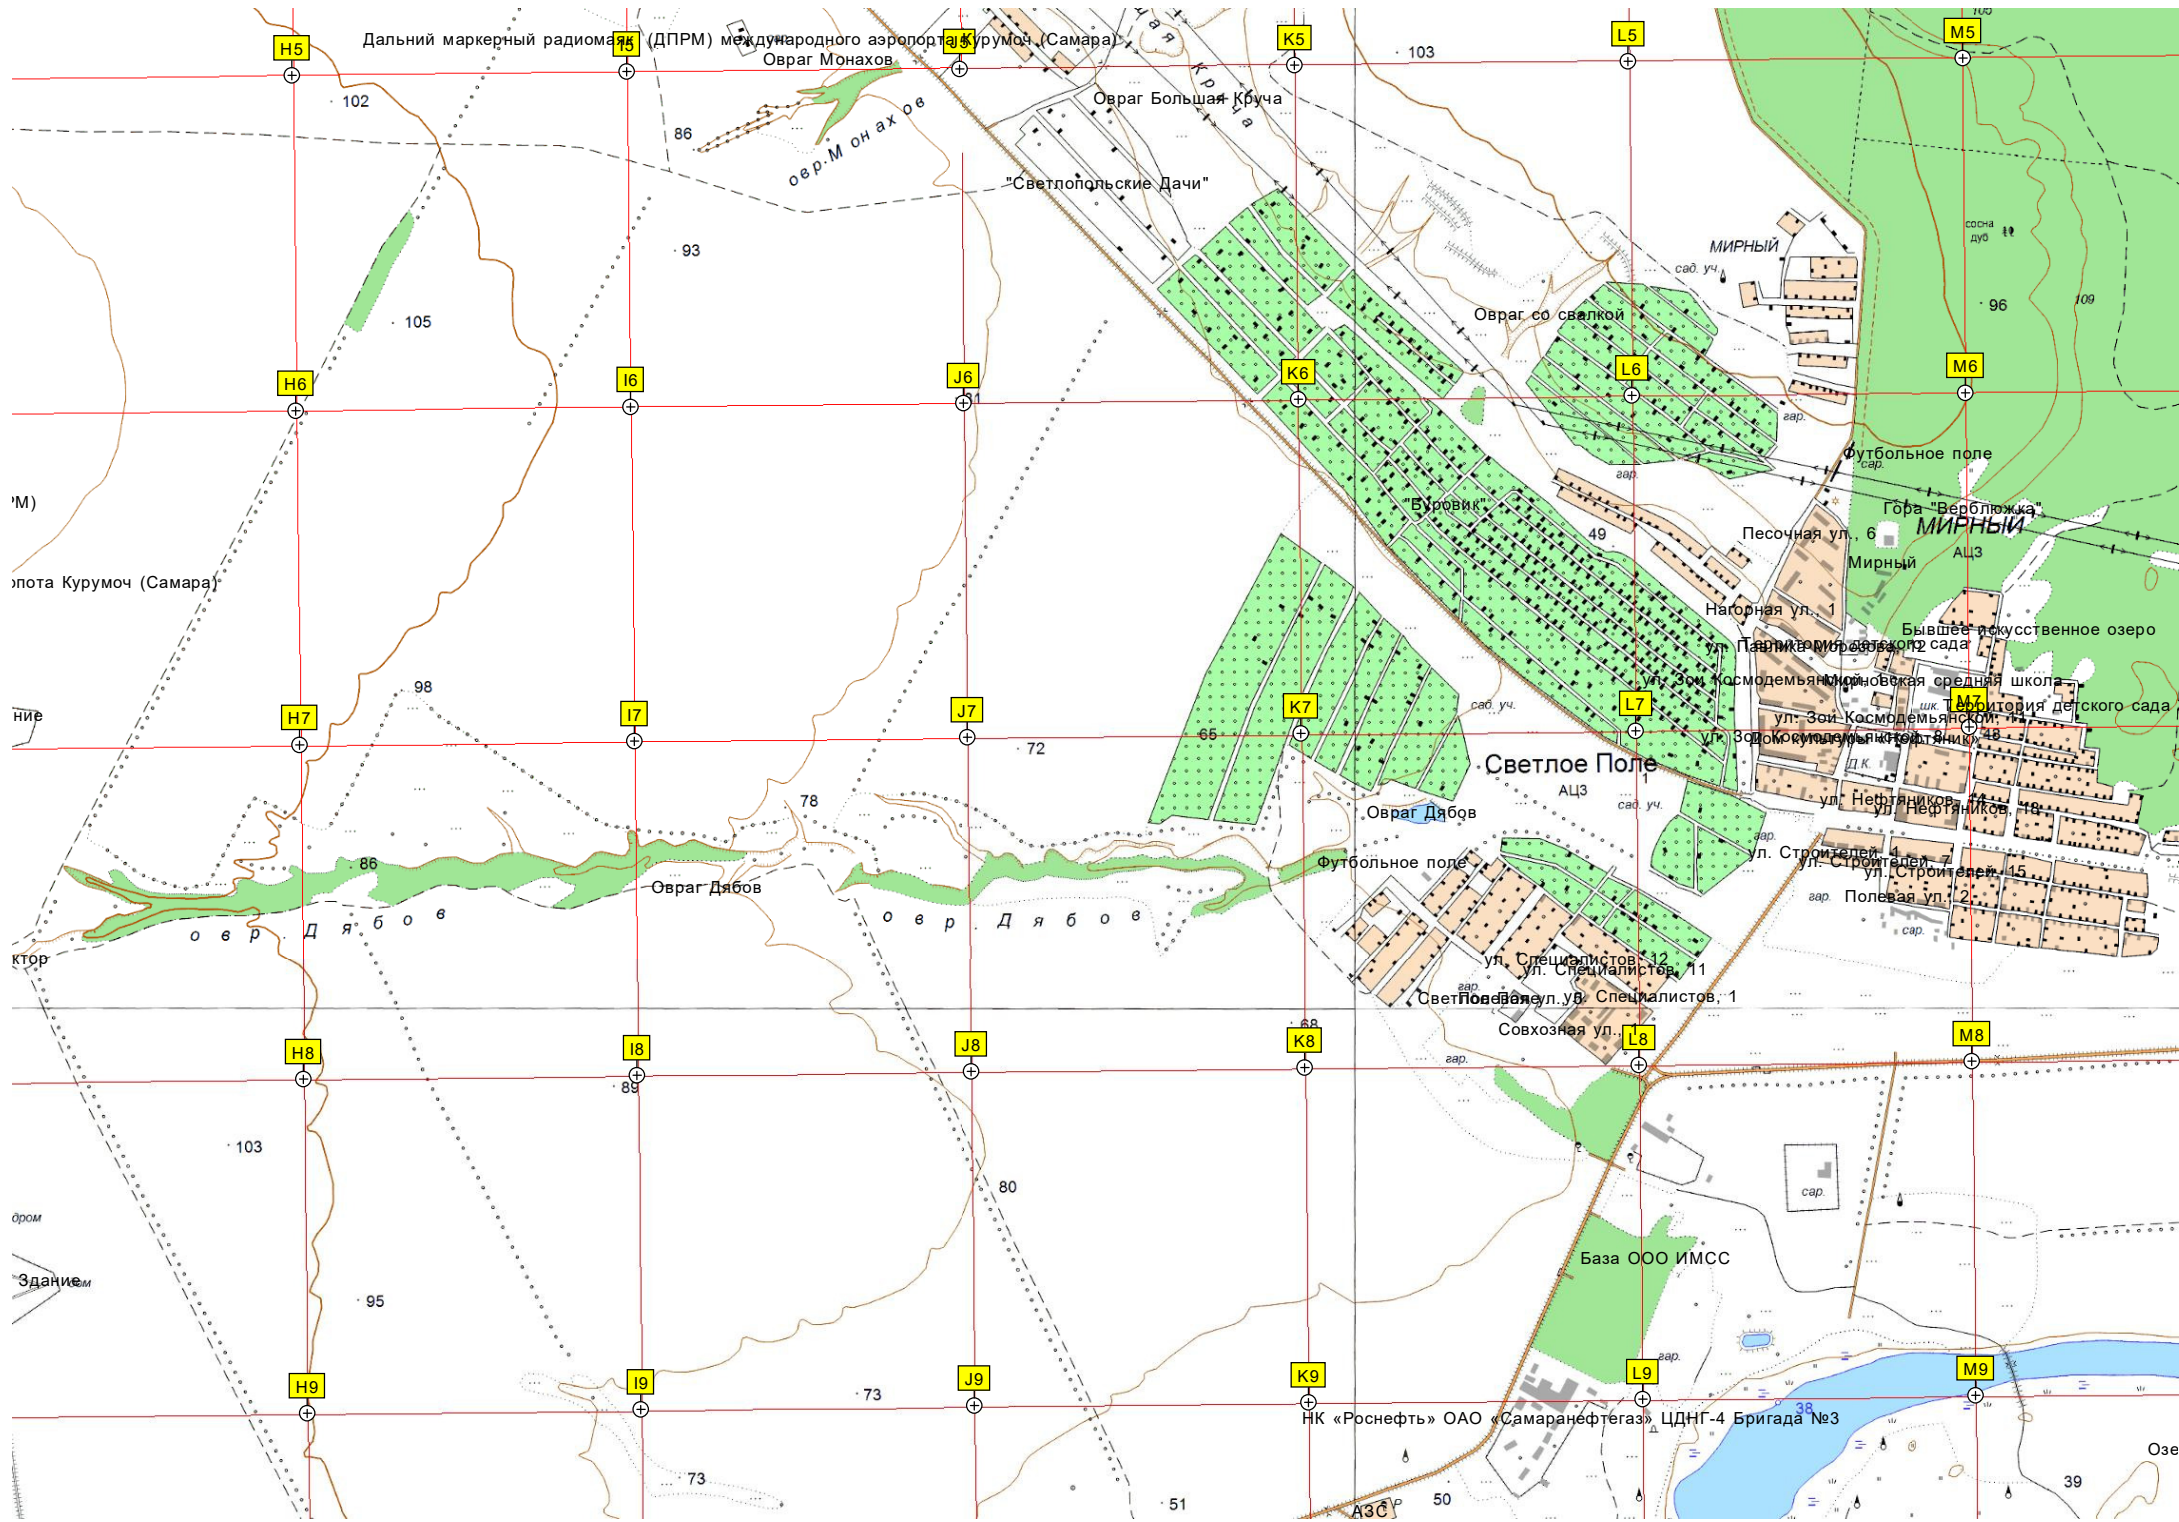

дол "мечта"

Земельный участок  
КП Кириллинский

Угловой  
Вод

Круглое озеро  
оз. Круглое

Территория карьера

Кондурчинский  
район жил. стр.

Дачный массив

М-с КРМм