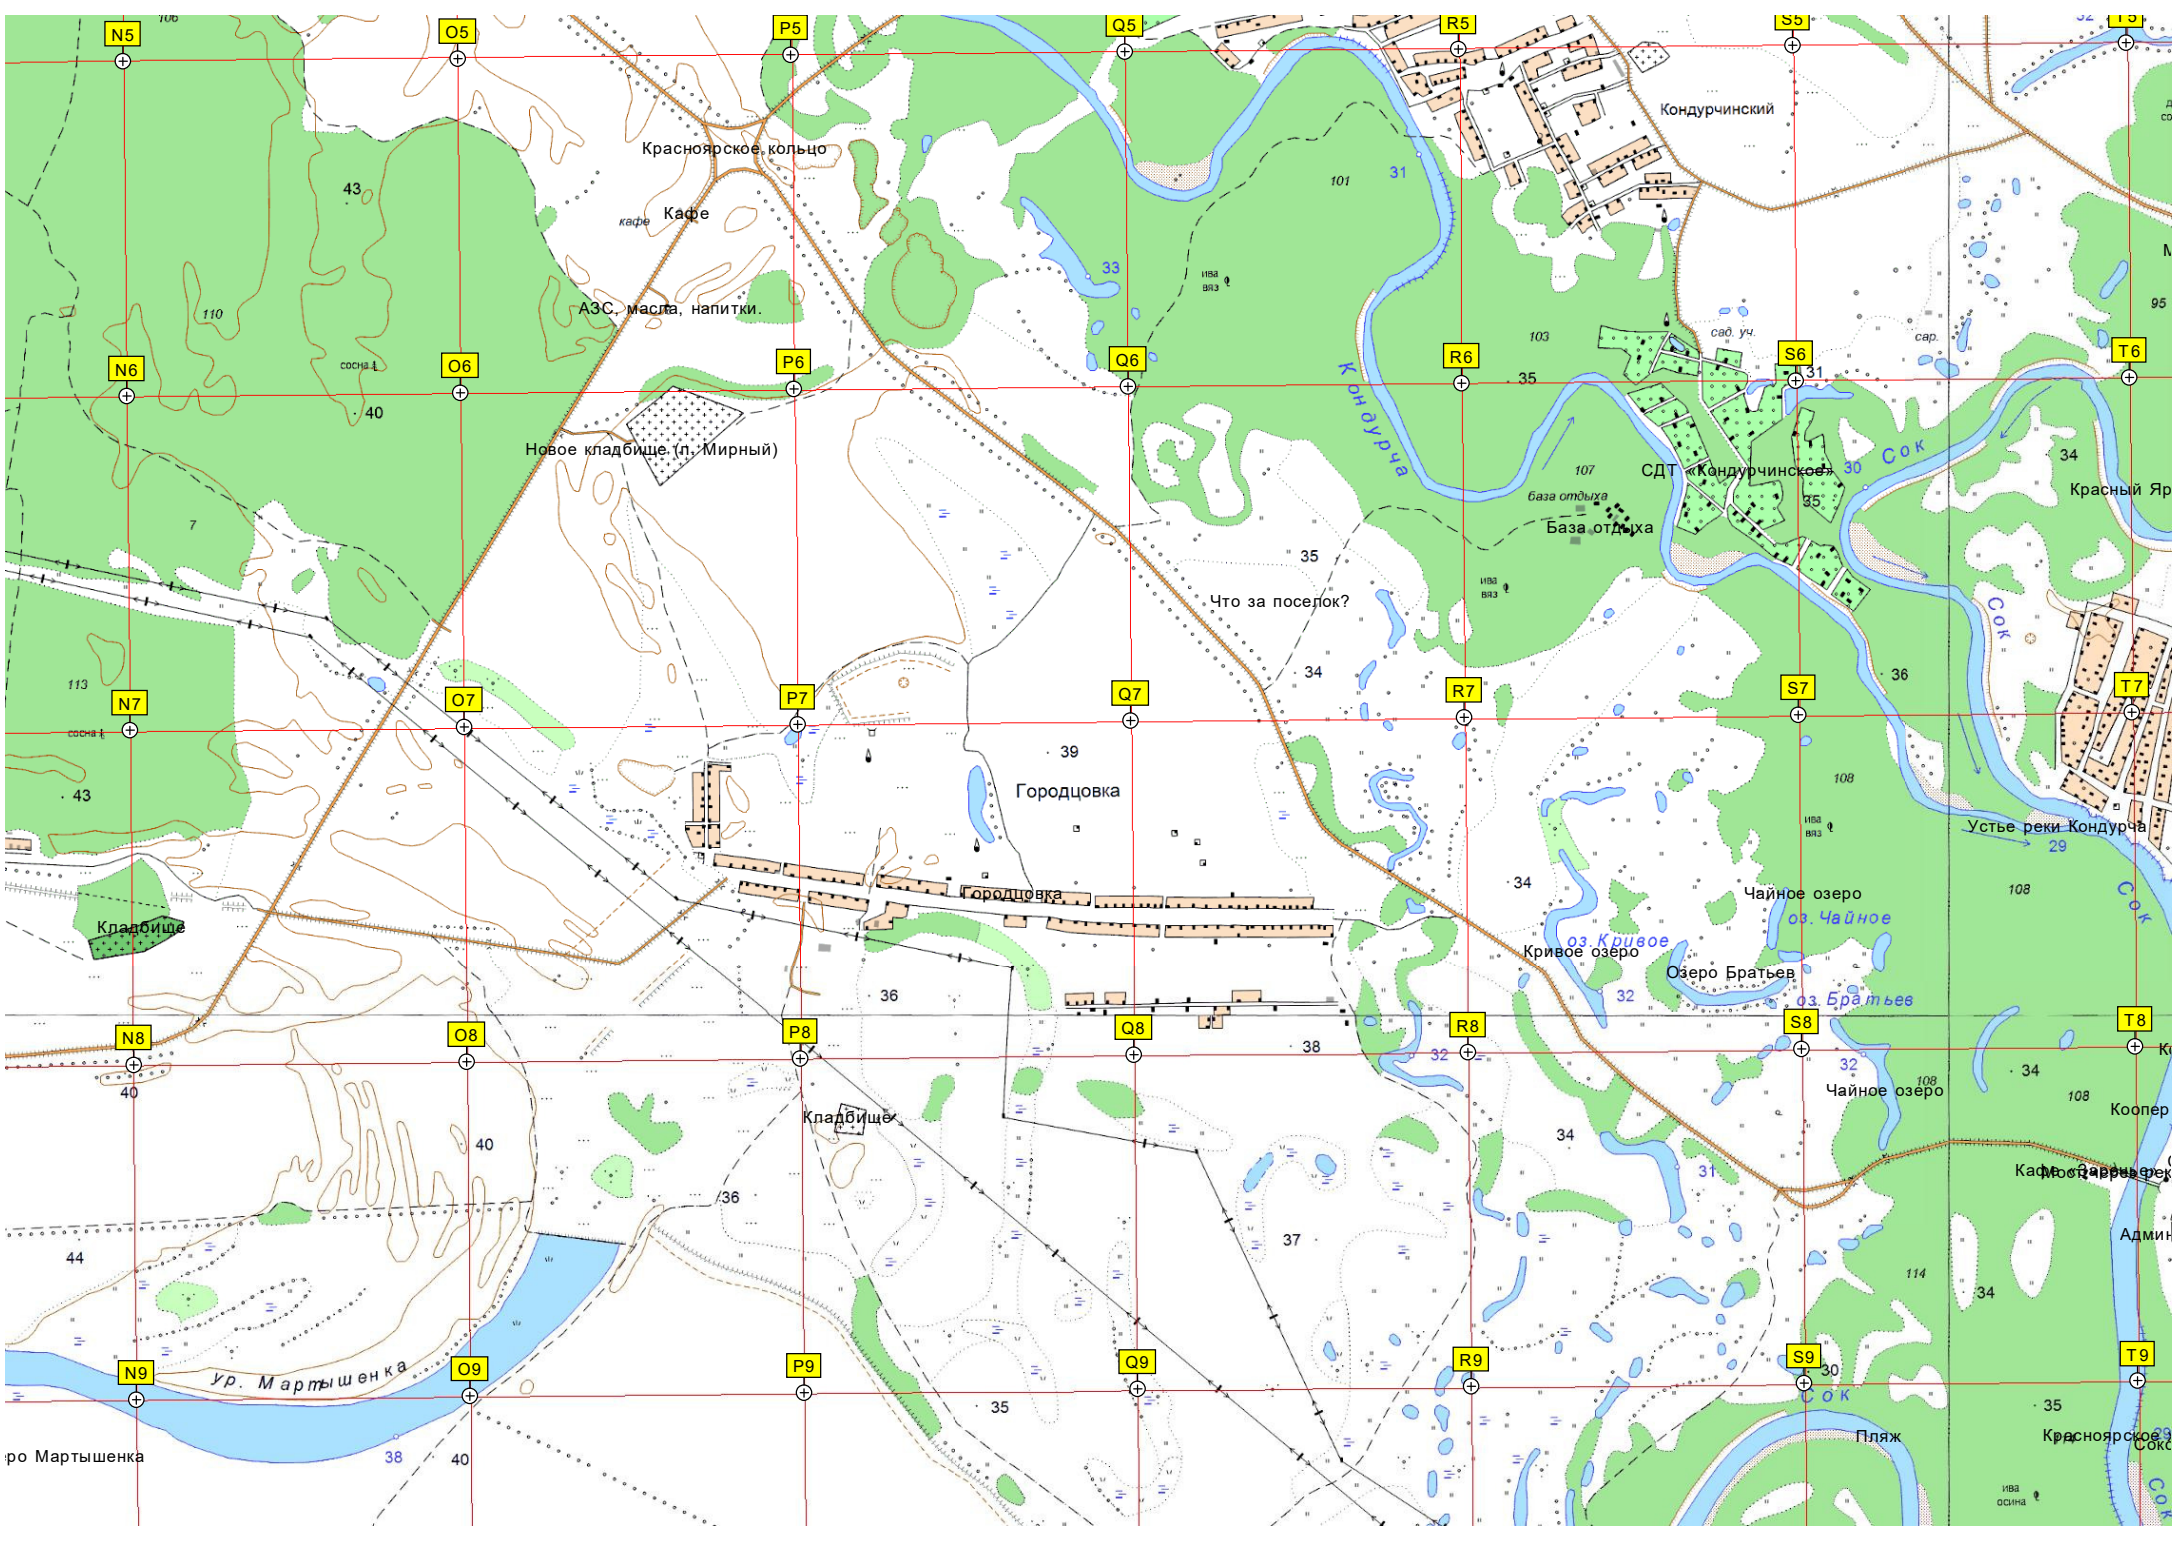

дол "мечта"

Земельный участок  
КП Кириллинский

Угловой  
Вод

Круглое озеро  
оз. Круглое

Территория карьера

Кондурчинский  
район жил. стр.

Дачный массив

М-с КРМм